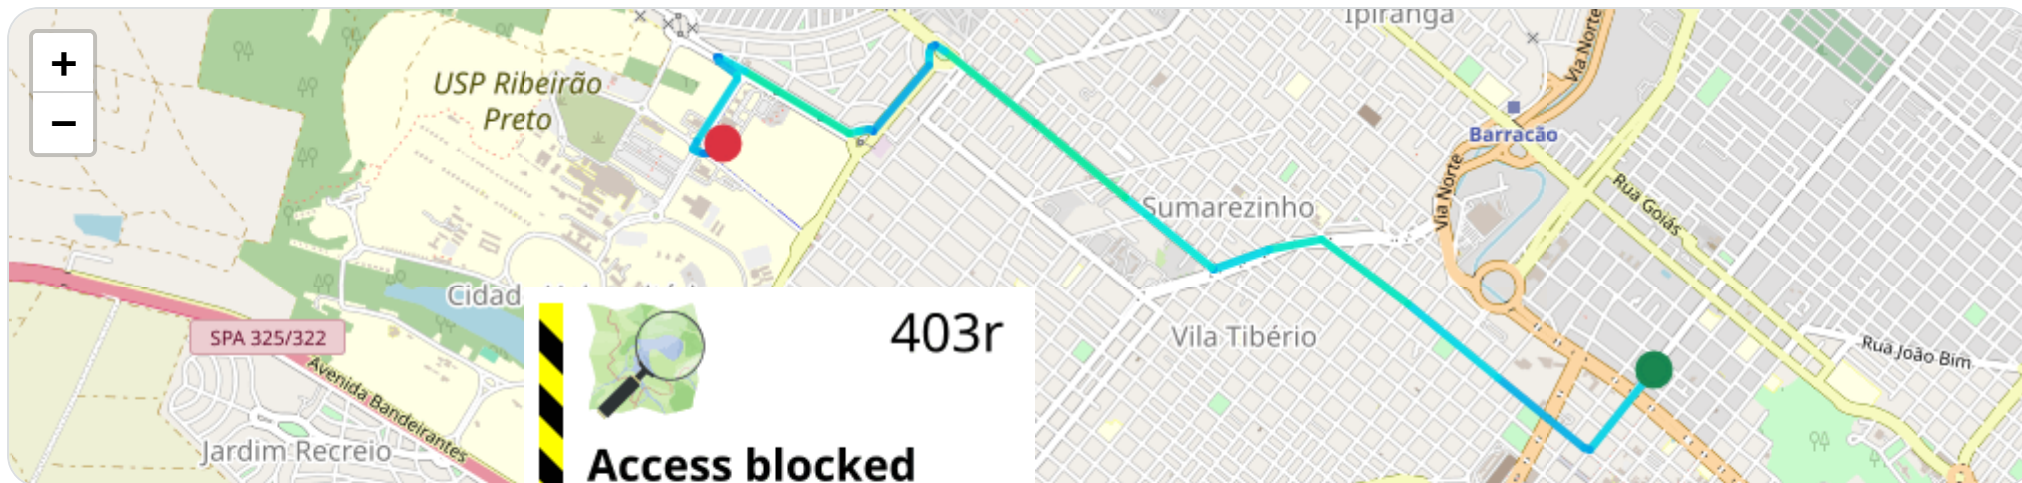

## Ⓜ Paradas

#	Início	Fim	Duração	Endereço	Maps
1	22/02/2026, 11:02:19	22/02/2026, 11:06:03	<b>3m 44s</b>	Rua Goiás, Centro, Ribeirão Preto, São Paulo	<a href="#">Abrir</a>
2	22/02/2026, 11:06:03	22/02/2026, 11:18:54	<b>12m 51s</b>	Rua Goiás, Centro, Ribeirão Preto, São Paulo	<a href="#">Abrir</a>

Paradas são detectadas quando o veículo fica parado por um tempo mínimo.

📄 **Viagem #2** 22/02/2026, 11:18:54 → 22/02/2026, 11:39:49

**Distância:** 6.06 km

**Duração:** 20m

**Movendo:** 13m 53s

**Parado:** 7m 2s

**Vel. Máx:** 44 km/h

**Início:** 22/02/2026, 11:18:54 **Fim:** 22/02/2026, 11:39:49 **Duração:** 20m **Distância:** 6.06 km **Vel. Máx:** 44 km/h

▶ **Partida:** Avenida Saudade, Centro, Ribeirão Preto, São Paulo

■ **Chegada:** Avenida Bandeirantes, Cidade Universitária, Ribeirão Preto, São Paulo

☰ **Posições**

Tabela completa da viagem.

Data/Hora	Vel. (km/h)	Lat/Lon	Endereço	Link
22/02/2026, 11:18:54	40	-21.16980, -47.80799	Avenida Saudade, Centro, Ribeirão Preto, São Paulo	<a href="#">Abrir</a>
22/02/2026, 11:20:39	16	-21.17300, -47.81074	—	<a href="#">Abrir</a>
22/02/2026, 11:20:42	27	-21.17288, -47.81094	—	<a href="#">Abrir</a>
22/02/2026, 11:21:57	19	-21.17007, -47.81462	—	<a href="#">Abrir</a>
22/02/2026, 11:22:52	38	-21.16715, -47.81850	—	<a href="#">Abrir</a>
22/02/2026, 11:23:42	32	-21.16454, -47.82216	Avenida Antônio e Helena Zerrenner, Sumarezinho, Ribeirão Preto, São Paulo	<a href="#">Abrir</a>
22/02/2026, 11:24:14	35	-21.16499, -47.82441	—	<a href="#">Abrir</a>
22/02/2026, 11:24:39	22	-21.16579, -47.82684	—	<a href="#">Abrir</a>
22/02/2026, 11:24:41	23	-21.16571, -47.82694	—	<a href="#">Abrir</a>
22/02/2026, 11:25:26	40	-21.16287, -47.83063	—	<a href="#">Abrir</a>
22/02/2026, 11:26:52	39	-21.15989, -47.83451	—	<a href="#">Abrir</a>
22/02/2026, 11:27:54	38	-21.15703, -47.83838	Avenida Francisco Massaro, Jardim Paiva I, Ribeirão Preto, São Paulo	<a href="#">Abrir</a>
22/02/2026, 11:28:00	18	-21.15681, -47.83876	—	<a href="#">Abrir</a>