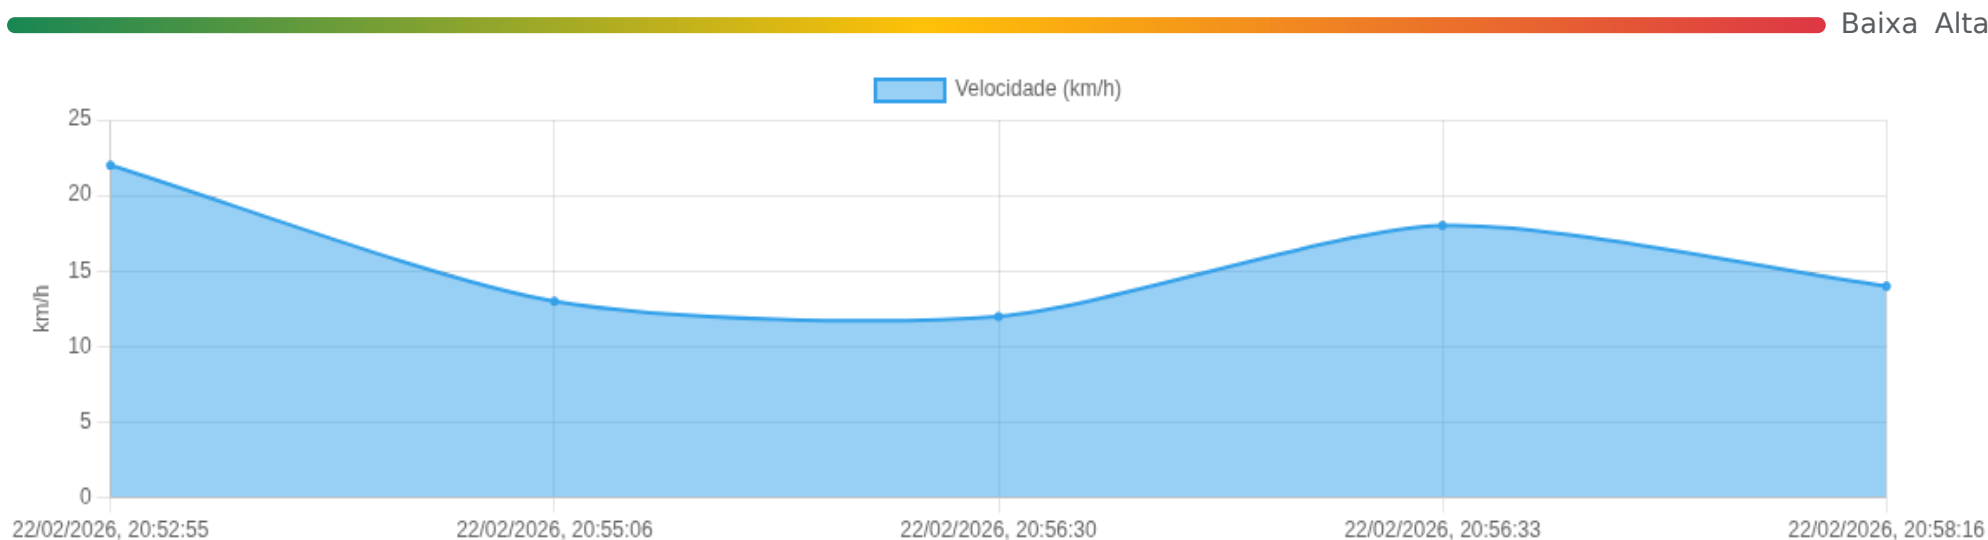

☰ **Posições**

Tabela completa da viagem.