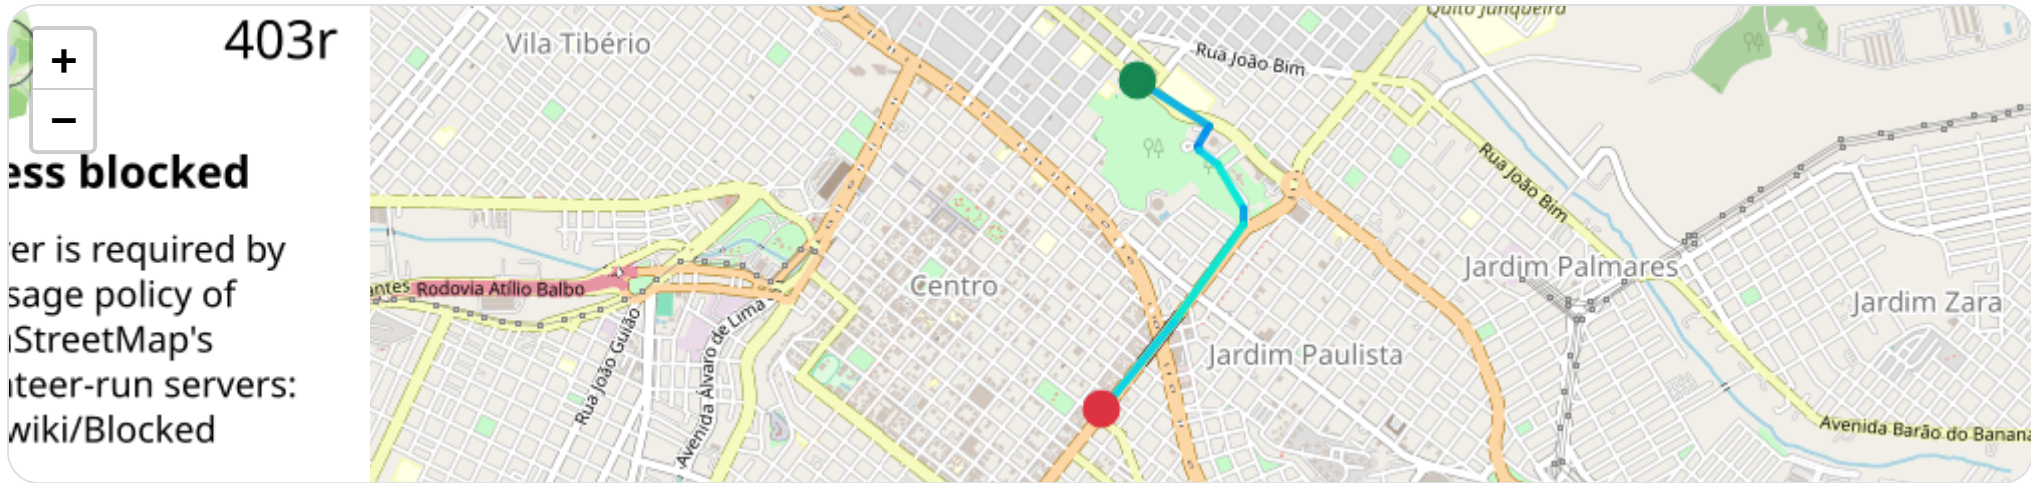

▶ **Partida:** Rua Capitão Salomão, Centro, Ribeirão Preto, São Paulo

■ **Chegada:** Avenida Independência, Vila Seixas, Ribeirão Preto, São Paulo

Access blocked  
 User is required by  
 usage policy of  
 StreetMap's  
 volunteer-run servers:  
[wiki/Blocked](https://wiki/Blocked)

☰ **Posições**

Tabela completa da viagem.

Data/Hora	Vel. (km/h)	Lat/Lon	Endereço	Link
22/02/2026, 16:40:24	33	-21.16993, -47.80149	Rua Capitão Salomão, Centro, Ribeirão Preto, São Paulo	Abrir
22/02/2026, 16:41:05	13	-21.17179, -47.79844	—	Abrir
22/02/2026, 16:41:09	26	-21.17204, -47.79857	—	Abrir
22/02/2026, 16:41:20	12	-21.17254, -47.79898	—	Abrir
22/02/2026, 16:41:24	22	-21.17272, -47.79882	—	Abrir
22/02/2026, 16:41:36	33	-21.17332, -47.79810	—	Abrir
22/02/2026, 16:41:59	30	-21.17504, -47.79693	—	Abrir
22/02/2026, 16:42:11	13	-21.17567, -47.79697	—	Abrir
22/02/2026, 16:43:44	52	-21.17959, -47.79998	—	Abrir
22/02/2026, 16:44:37	4	-21.18305, -47.80301	Avenida Independência, Vila Seixas, Ribeirão Preto, São Paulo	Abrir
22/02/2026, 16:44:49	0	-21.18309, -47.80306	Avenida Independência, Vila Seixas, Ribeirão Preto, São Paulo	Abrir
22/02/2026, 16:44:57	0	-21.18309, -47.80306	Avenida Independência, Vila Seixas, Ribeirão Preto, São Paulo	Abrir
22/02/2026, 16:47:56	0	-21.18309, -47.80306	Avenida Independência, Vila Seixas, Ribeirão Preto, São Paulo	Abrir
22/02/2026, 16:48:15	0	-21.18309, -47.80306	Avenida Independência, Vila Seixas, Ribeirão Preto, São Paulo	Abrir

## Ⓜ Paradas

#	Início	Fim	Duração	Endereço	Maps
1	22/02/2026, 16:44:37	22/02/2026, 16:48:15	3m 38s	Avenida Independência, Vila Seixas, Ribeirão Preto, São Paulo	Abrir

Paradas são detectadas quando o veículo fica parado por um tempo mínimo.