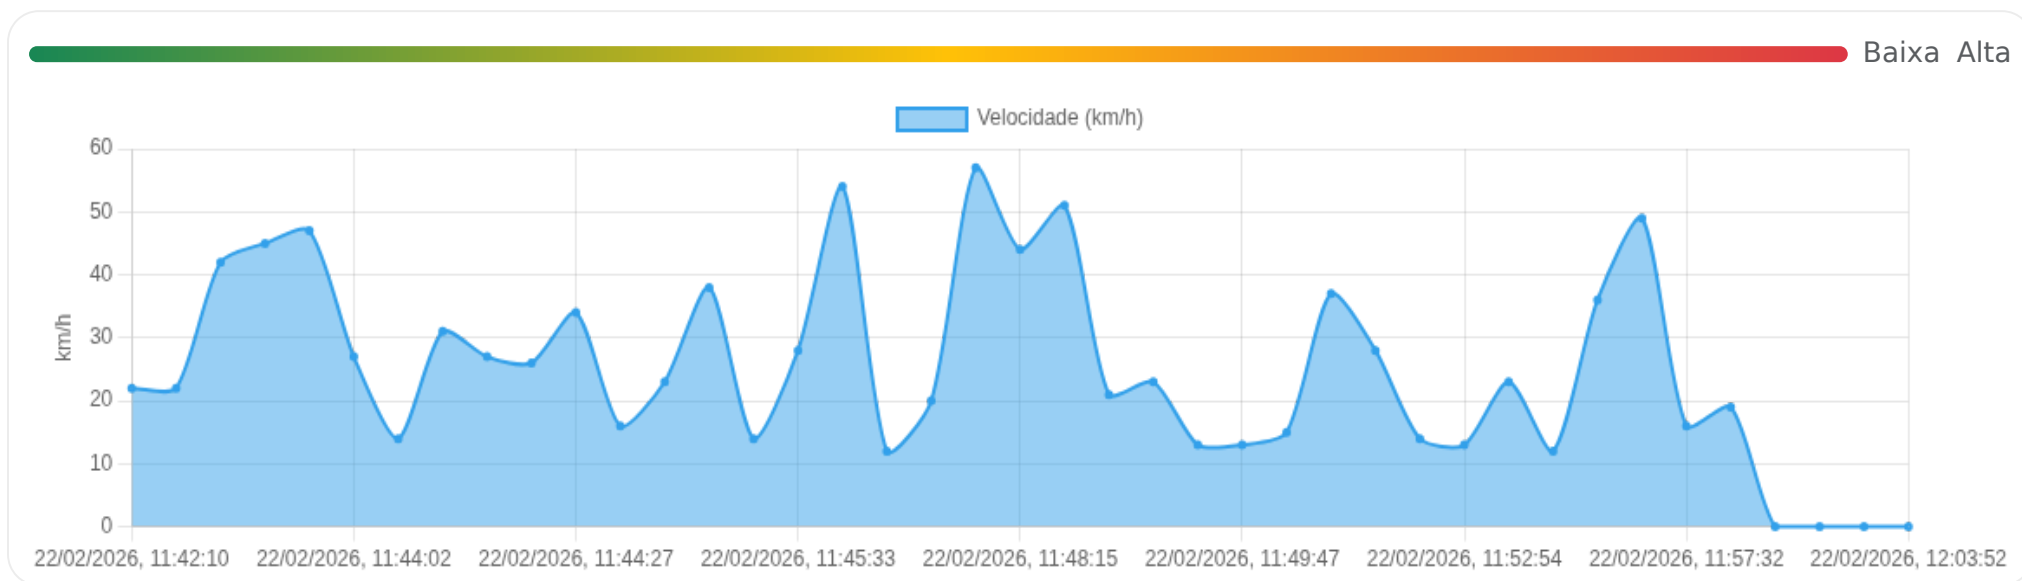

☰ **Posições**

Tabela completa da viagem.

Data/Hora	Vel. (km/h)	Lat/Lon	Endereço	Link
22/02/2026, 11:42:10	22	-21.16415, -47.84464	Rua Tenente Catão Roxo, Cidade Universitária, Ribeirão Preto, São Paulo	Abrir
22/02/2026, 11:42:36	22	-21.16435, -47.84447	—	Abrir
22/02/2026, 11:43:19	42	-21.16862, -47.84651	—	Abrir
22/02/2026, 11:43:23	45	-21.16896, -47.84621	—	Abrir
22/02/2026, 11:43:46	47	-21.17044, -47.84363	—	Abrir
22/02/2026, 11:44:02	27	-21.17235, -47.84406	—	Abrir
22/02/2026, 11:44:06	14	-21.17246, -47.84420	—	Abrir
22/02/2026, 11:44:11	31	-21.17248, -47.84452	—	Abrir
22/02/2026, 11:44:21	27	-21.17257, -47.84528	—	Abrir
22/02/2026, 11:44:23	26	-21.17270, -47.84528	—	Abrir
22/02/2026, 11:44:27	34	-21.17294, -47.84506	—	Abrir
22/02/2026, 11:44:34	16	-21.17309, -47.84480	—	Abrir
22/02/2026, 11:44:36	23	-21.17318, -47.84491	—	Abrir
22/02/2026, 11:44:50	38	-21.17363, -47.84580	—	Abrir
22/02/2026, 11:45:29	14	-21.17638, -47.84668	—	Abrir
22/02/2026, 11:45:33	28	-21.17643, -47.84642	—	Abrir
22/02/2026, 11:46:18	54	-21.17788, -47.84169	Avenida Bandeirantes, Cidade Universitária, Ribeirão Preto, São Paulo	Abrir
22/02/2026, 11:46:32	12	-21.17821, -47.84093	—	Abrir
22/02/2026, 11:46:48	20	-21.17855, -47.84098	—	Abrir
22/02/2026, 11:47:38	57	-21.17899, -47.83667	—	Abrir
22/02/2026, 11:48:15	44	-21.17837, -47.83173	—	Abrir
22/02/2026, 11:48:52	51	-21.17840, -47.82675	—	Abrir