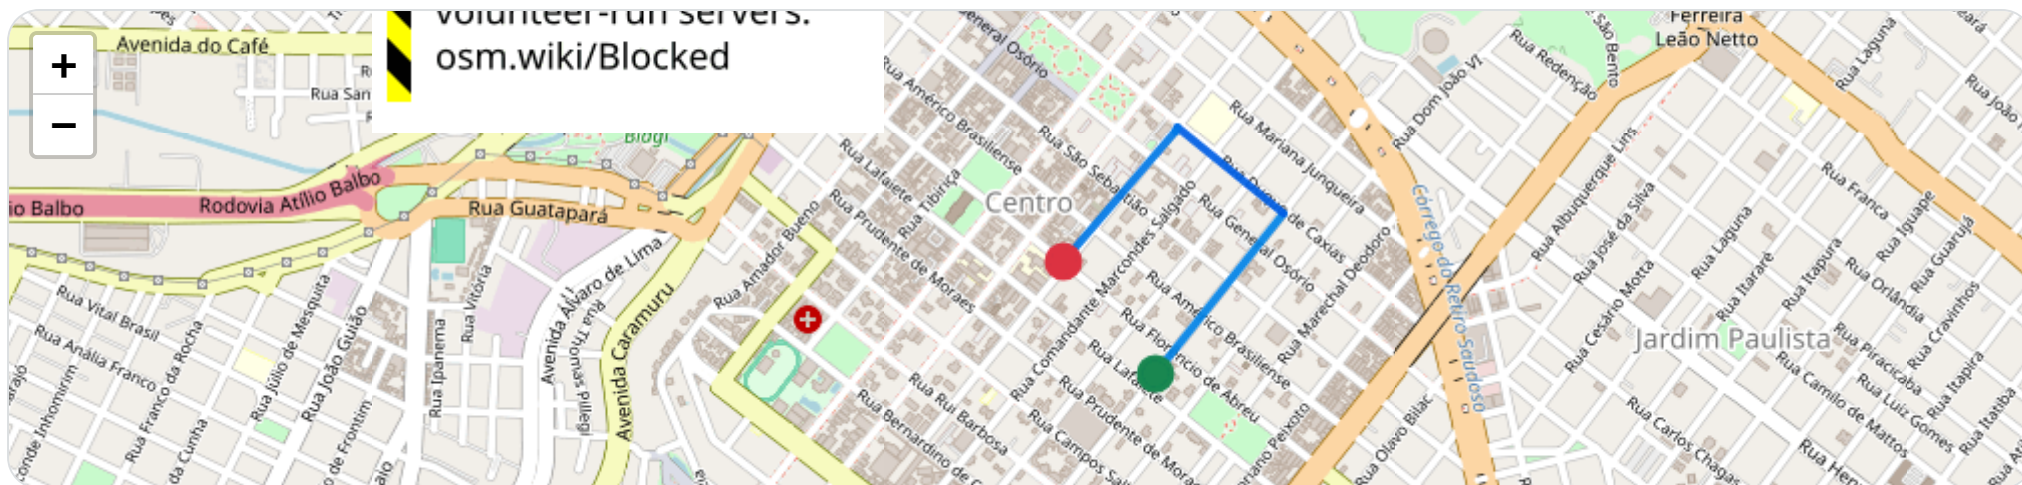

## 📍 Paradas

#	Início	Fim	Duração	Endereço	Maps
1	22/02/2026, 20:38:37	22/02/2026, 20:48:02	9m 25s	Rua Goiás, Centro, Ribeirão Preto, São Paulo	Abrir

Paradas são detectadas quando o veículo fica parado por um tempo mínimo.

► **Partida:** Rua Garibaldi, Centro, Ribeirão Preto, São Paulo

■ **Chegada:** Rua Florêncio de Abreu, Centro, Ribeirão Preto, São Paulo

volunteer-run servers.  
[osm.wiki/Blocked](https://osm.wiki/Blocked)