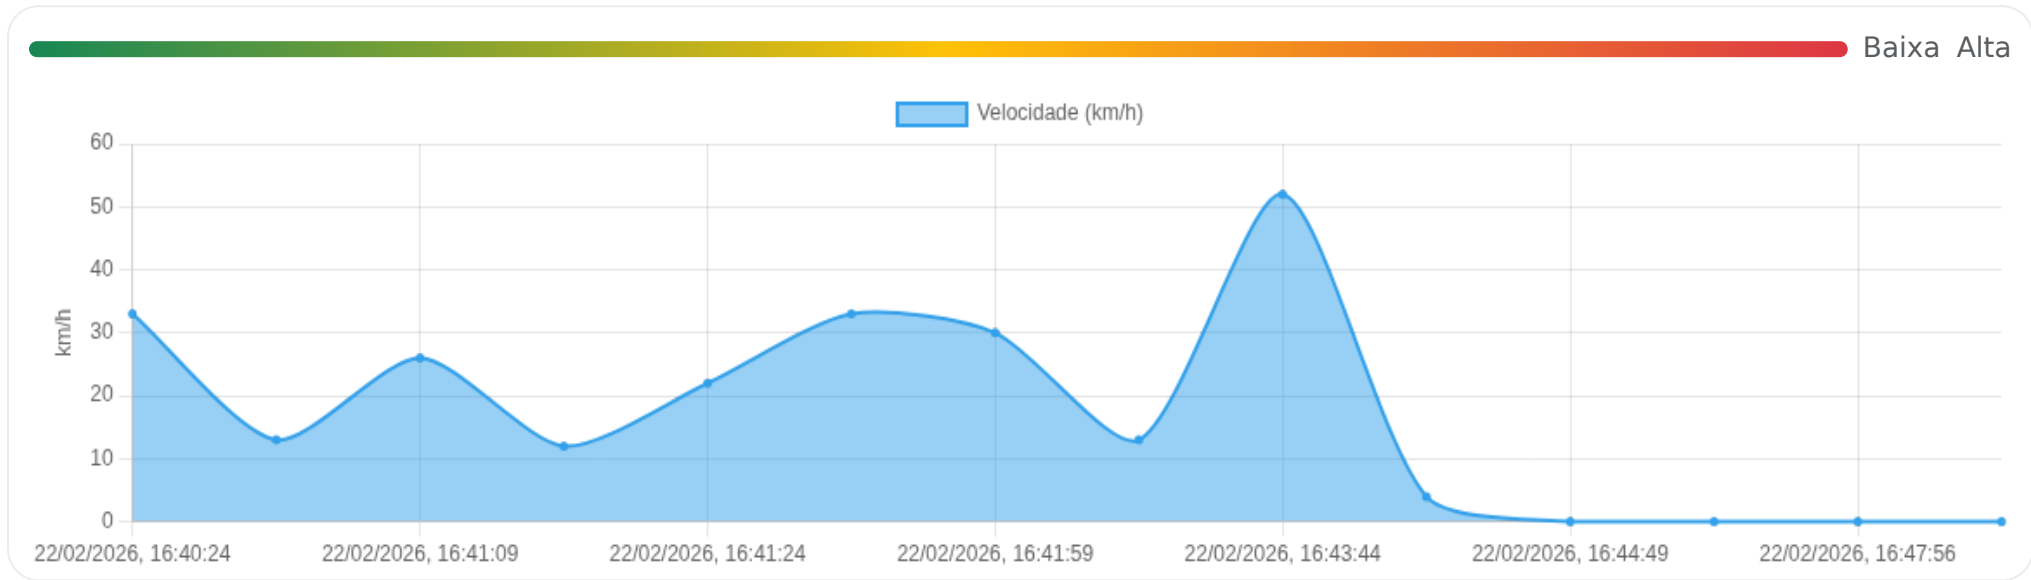

## ⓘ Paradas

#	Início	Fim	Duração	Endereço	Maps
Nenhuma parada registrada.					

Paradas são detectadas quando o veículo fica parado por um tempo mínimo.

📄 **Viagem #7** 22/02/2026, 16:40:24 → 22/02/2026, 16:48:15

**Distância:** 1.94 km

**Duração:** 7m

**Movendo:** 4m 13s

**Parado:** 3m 38s

**Vel. Máx:** 52 km/h

**Início:** 22/02/2026, 16:40:24 **Fim:** 22/02/2026, 16:48:15 **Duração:** 7m **Distância:** 1.94 km **Vel. Máx:** 52 km/h

☰ **Posições**

Tabela completa da viagem.

Data/Hora	Vel. (km/h)	Lat/Lon	Endereço	Link
22/02/2026, 16:40:24	33	-21.16993, -47.80149	Rua Capitão Salomão, Centro, Ribeirão Preto, São Paulo	Abrir
22/02/2026, 16:41:05	13	-21.17179, -47.79844	—	Abrir
22/02/2026, 16:41:09	26	-21.17204, -47.79857	—	Abrir
22/02/2026, 16:41:20	12	-21.17254, -47.79898	—	Abrir
22/02/2026, 16:41:24	22	-21.17272, -47.79882	—	Abrir
22/02/2026, 16:41:36	33	-21.17332, -47.79810	—	Abrir
22/02/2026, 16:41:59	30	-21.17504, -47.79693	—	Abrir
22/02/2026, 16:42:11	13	-21.17567, -47.79697	—	Abrir
22/02/2026, 16:43:44	52	-21.17959, -47.79998	—	Abrir
22/02/2026, 16:44:37	4	-21.18305, -47.80301	Avenida Independência, Vila Seixas, Ribeirão Preto, São Paulo	Abrir
22/02/2026, 16:44:49	0	-21.18309, -47.80306	Avenida Independência, Vila Seixas, Ribeirão Preto, São Paulo	Abrir
22/02/2026, 16:44:57	0	-21.18309, -47.80306	Avenida Independência, Vila Seixas, Ribeirão Preto, São Paulo	Abrir
22/02/2026, 16:47:56	0	-21.18309, -47.80306	Avenida Independência, Vila Seixas, Ribeirão Preto, São Paulo	Abrir
22/02/2026, 16:48:15	0	-21.18309, -47.80306	Avenida Independência, Vila Seixas, Ribeirão Preto, São Paulo	Abrir

## Ⓜ Paradas

#	Início	Fim	Duração	Endereço	Maps
1	22/02/2026, 16:44:37	22/02/2026, 16:48:15	3m 38s	Avenida Independência, Vila Seixas, Ribeirão Preto, São Paulo	Abrir

Paradas são detectadas quando o veículo fica parado por um tempo mínimo.