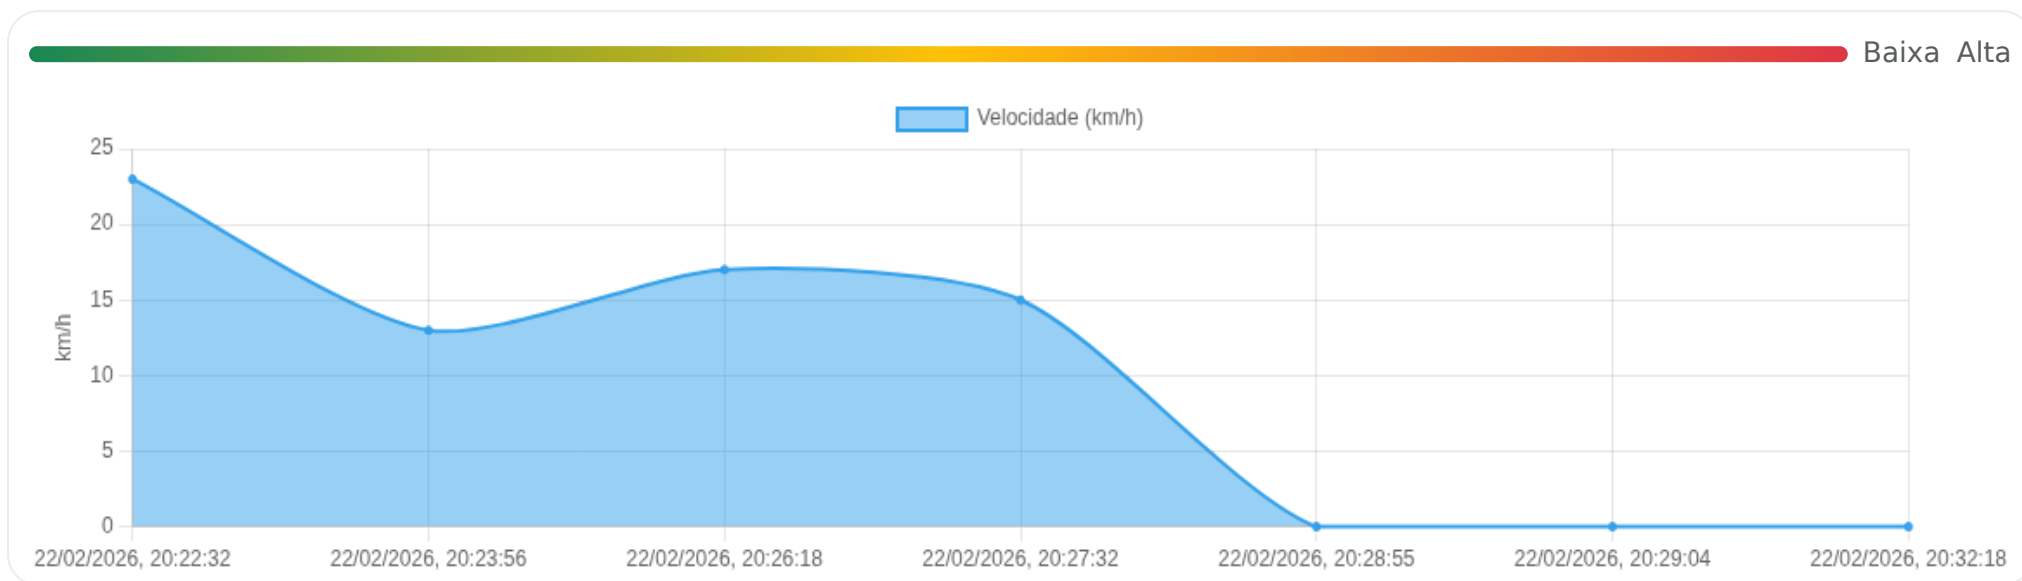

☰ **Posições**

Tabela completa da viagem.

Data/Hora	Vel. (km/h)	Lat/Lon	Endereço	Link
22/02/2026, 20:22:32	23	-21.17894, -47.80758	Rua Américo Brasiliense, Centro, Ribeirão Preto, São Paulo	Abrir
22/02/2026, 20:23:56	13	-21.18100, -47.80493	—	Abrir
22/02/2026, 20:26:18	17	-21.18469, -47.80794	—	Abrir
22/02/2026, 20:27:32	15	-21.18581, -47.80921	Rua Bernardino de Campos, Vila Seixas, Ribeirão Preto, São Paulo	Abrir
22/02/2026, 20:28:55	0	-21.18557, -47.80919	Rua Bernardino de Campos, Vila Seixas, Ribeirão Preto, São Paulo	Abrir
22/02/2026, 20:29:04	0	-21.18557, -47.80919	Rua Bernardino de Campos, Vila Seixas, Ribeirão Preto, São Paulo	Abrir
22/02/2026, 20:32:18	0	-21.18557, -47.80919	Rua Bernardino de Campos, Vila Seixas, Ribeirão Preto, São Paulo	Abrir

Ⓜ Paradas

#	Início	Fim	Duração	Endereço	Maps
1	22/02/2026, 20:27:32	22/02/2026, 20:32:18	4m 46s	Rua Bernardino de Campos, Vila Seixas, Ribeirão Preto, São Paulo	Abrir
2	22/02/2026, 20:32:18	22/02/2026, 20:38:37	6m 19s	Rua Bernardino de Campos, Vila Seixas, Ribeirão Preto, São Paulo	Abrir

Paradas são detectadas quando o veículo fica parado por um tempo mínimo.