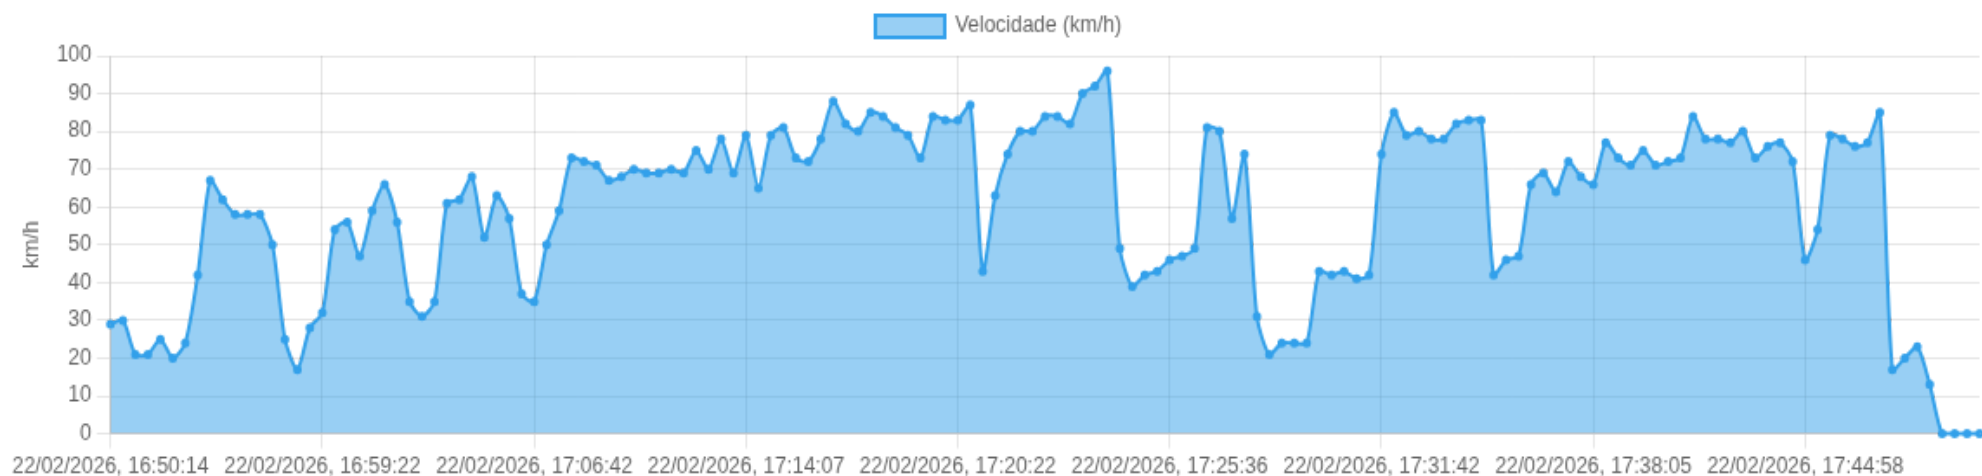

## Ⓜ Paradas

#	Início	Fim	Duração	Endereço	Maps
1	22/02/2026, 16:44:37	22/02/2026, 16:48:15	3m 38s	Avenida Independência, Vila Seixas, Ribeirão Preto, São Paulo	Abrir

Paradas são detectadas quando o veículo fica parado por um tempo mínimo.

📄 **Viagem #8** 22/02/2026, 16:50:14 → 22/02/2026, 17:55:21

**Distância:** 61.9 km

**Duração:** 1h 5m

**Movendo:** 59m 50s

**Parado:** 5m 17s

**Vel. Máx:** 96 km/h

**Início:** 22/02/2026, 16:50:14 **Fim:** 22/02/2026, 17:55:21 **Duração:** 1h 5m **Distância:** 61.9 km **Vel. Máx:** 96 km/h

▶ **Partida:** Rua Florêncio de Abreu, Centro, Ribeirão Preto, São Paulo

■ **Chegada:** Rua Hermínio Felix Bonfim, São Paulo

☰ **Posições**

Tabela completa da viagem.

<b>Data/Hora</b>	<b>Vel. (km/h)</b>	<b>Lat/Lon</b>	<b>Endereço</b>	<b>Link</b>
22/02/2026, 16:50:14		-21.18039, -47.80723	Rua Florêncio de Abreu, Centro, Ribeirão Preto, São Paulo	<a href="#">Abrir</a>
22/02/2026, 16:51:46		-21.17739, -47.81125	—	<a href="#">Abrir</a>
22/02/2026, 16:53:10		-21.17509, -47.81442	—	<a href="#">Abrir</a>
22/02/2026, 16:53:12		-21.17511, -47.81452	—	<a href="#">Abrir</a>
22/02/2026, 16:53:14		-21.17521, -47.81459	—	<a href="#">Abrir</a>
22/02/2026, 16:54:06		-21.17809, -47.81715	—	<a href="#">Abrir</a>
22/02/2026, 16:54:08		-21.17812, -47.81731	—	<a href="#">Abrir</a>
22/02/2026, 16:54:59		-21.17758, -47.82220	Avenida Bandeirantes, Vila Tibério, Ribeirão Preto, São Paulo	<a href="#">Abrir</a>
22/02/2026, 16:55:34		-21.17815, -47.82705	—	<a href="#">Abrir</a>
22/02/2026, 16:56:00		-21.17814, -47.83190	—	<a href="#">Abrir</a>
22/02/2026, 16:56:30		-21.17875, -47.83675	—	<a href="#">Abrir</a>
22/02/2026, 16:57:02		-21.17802, -47.84171	—	<a href="#">Abrir</a>
22/02/2026, 16:57:35		-21.17654, -47.84668	—	<a href="#">Abrir</a>