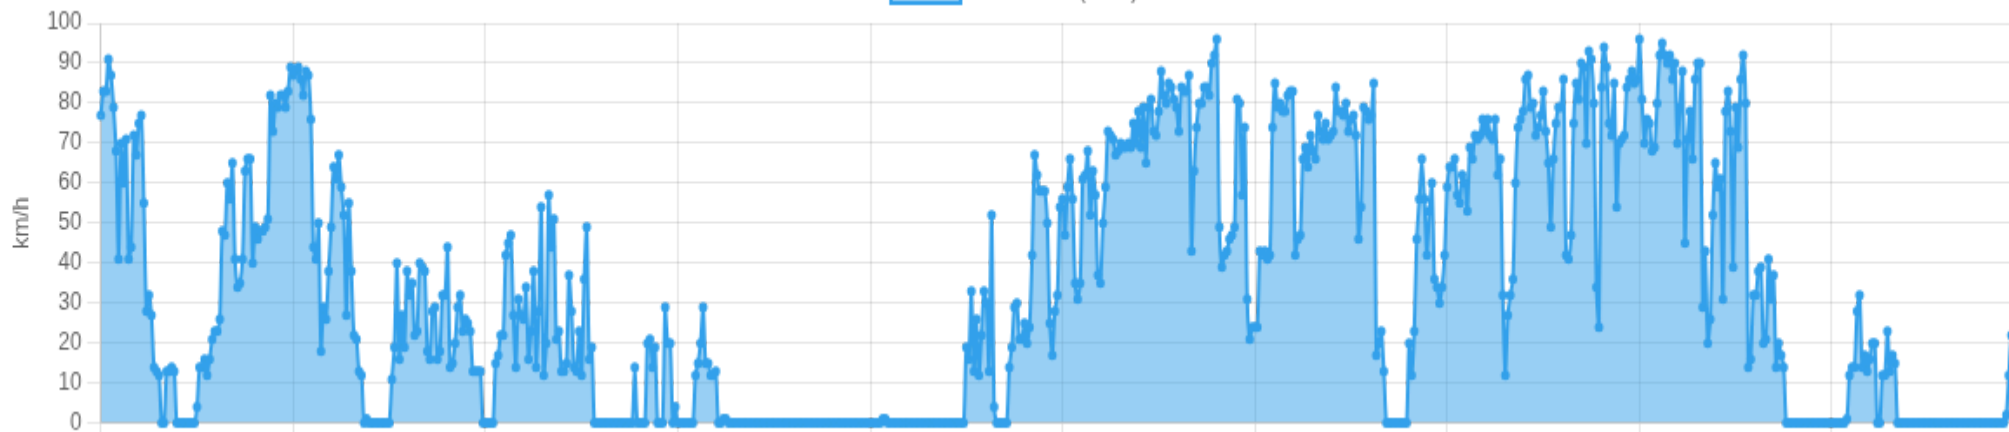

Parada mais longa

**3h 44m**Rua Goiás, Centro, Ribeirão Preto,  
São Paulo

Risco do período

**Médio**

Excessos + ocioso/paradas longas

## 🚨 Eventos do período

Excessos acima de 100 km/h + ocioso/paradas longas

Tipo	Quando	Valor	Endereço	Mapa
▶ Paradas longas				
Parada	2026-02-22T15:50:51.000Z → 2026-02- 22T19:35:41.000Z	<b>3h 44m</b>	Rua Goiás, Centro, Ribeirão Preto, São Paulo	Abrir
Parada	2026-02-22T22:13:14.000Z → 2026-02- 22T23:09:54.000Z	<b>56m</b>	Rua Goiás, Centro, Ribeirão Preto, São Paulo	Abrir

Critérios: excesso = velocidade acima do limite. Ocioso = parado + motor ligado por ≥ 10m. Parada longa = duração ≥ 30m.

## 👁️ Velocidade (visão geral)

limite: 100 km/h

Velocidade (km/h)

22/02/2026, 10:07:12 22/02/2026, 10:49:54 22/02/2026, 11:34:02 22/02/2026, 12:33:37 22/02/2026, 15:11:00 22/02/2026, 17:00:34 22/02/2026, 17:28:10 22/02/2026, 18:13:28 22/02/2026, 18:42:18 22/02/2026, 19:51:31