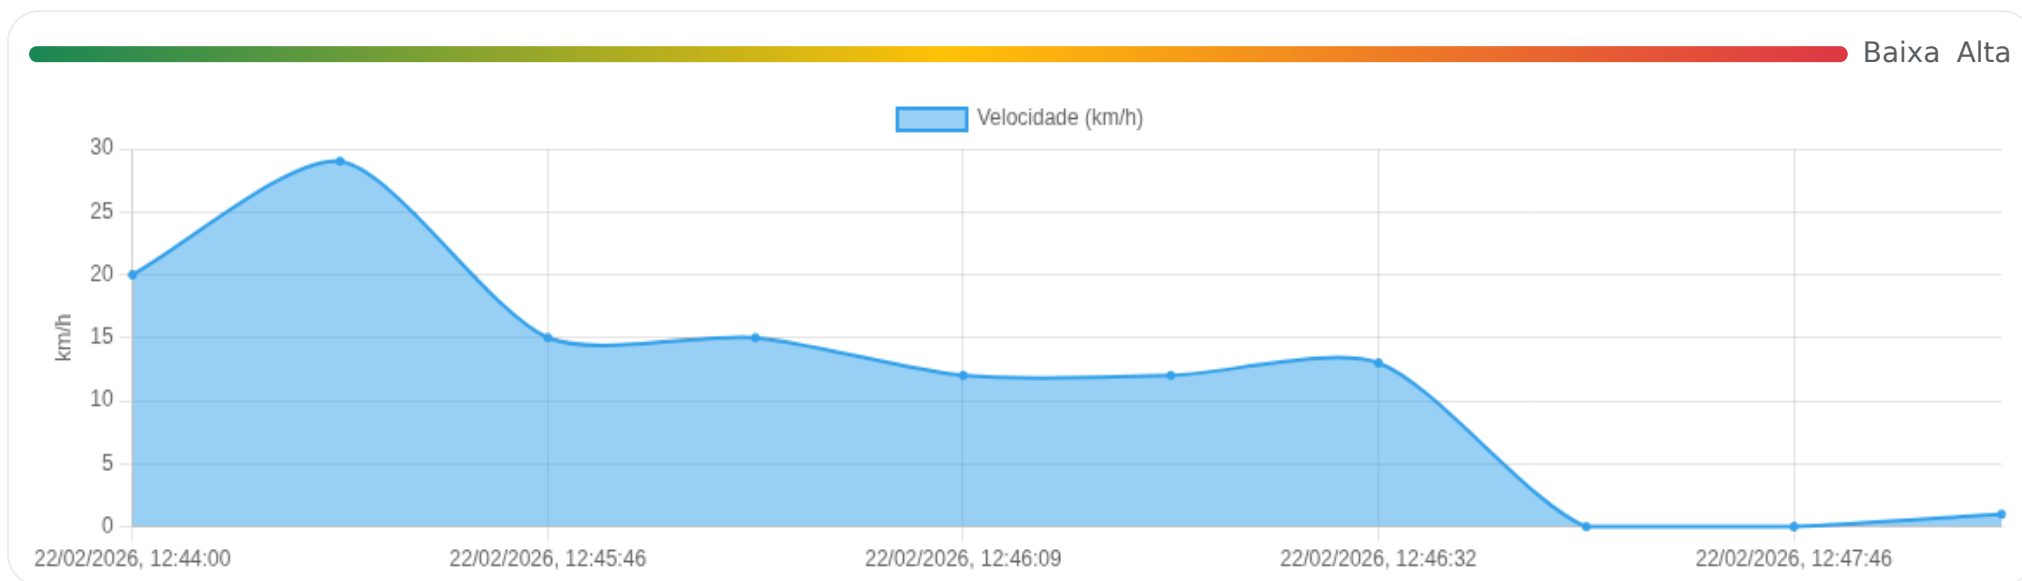

☰ **Posições**

Tabela completa da viagem.

Data/Hora	Vel. (km/h)	Lat/Lon	Endereço	Link
22/02/2026, 12:44:00	20	-21.16260, -47.80178	Avenida Saudade, Centro, Ribeirão Preto, São Paulo	Abrir
22/02/2026, 12:45:08	29	-21.16621, -47.80488	—	Abrir
22/02/2026, 12:45:46	15	-21.16685, -47.80540	—	Abrir
22/02/2026, 12:45:48	15	-21.16691, -47.80537	—	Abrir
22/02/2026, 12:46:09	12	-21.16746, -47.80460	—	Abrir
22/02/2026, 12:46:30	12	-21.16672, -47.80400	Rua Goiás, Centro, Ribeirão Preto, São Paulo	Abrir
22/02/2026, 12:46:32	13	-21.16672, -47.80400	Rua Goiás, Centro, Ribeirão Preto, São Paulo	Abrir
22/02/2026, 12:47:38	0	-21.16657, -47.80416	Rua Goiás, Centro, Ribeirão Preto, São Paulo	Abrir
22/02/2026, 12:47:46	0	-21.16657, -47.80416	Rua Goiás, Centro, Ribeirão Preto, São Paulo	Abrir
22/02/2026, 12:50:51	1	-21.16657, -47.80416	Rua Goiás, Centro, Ribeirão Preto, São Paulo	Abrir

Ⓜ Paradas

#	Início	Fim	Duração	Endereço	Maps
1	22/02/2026, 12:46:30	22/02/2026, 12:50:51	4m 21s	Rua Goiás, Centro, Ribeirão Preto, São Paulo	Abrir
2	22/02/2026, 12:50:51	22/02/2026, 16:35:41	3h 44m	Rua Goiás, Centro, Ribeirão Preto, São Paulo	Abrir

Paradas são detectadas quando o veículo fica parado por um tempo mínimo.