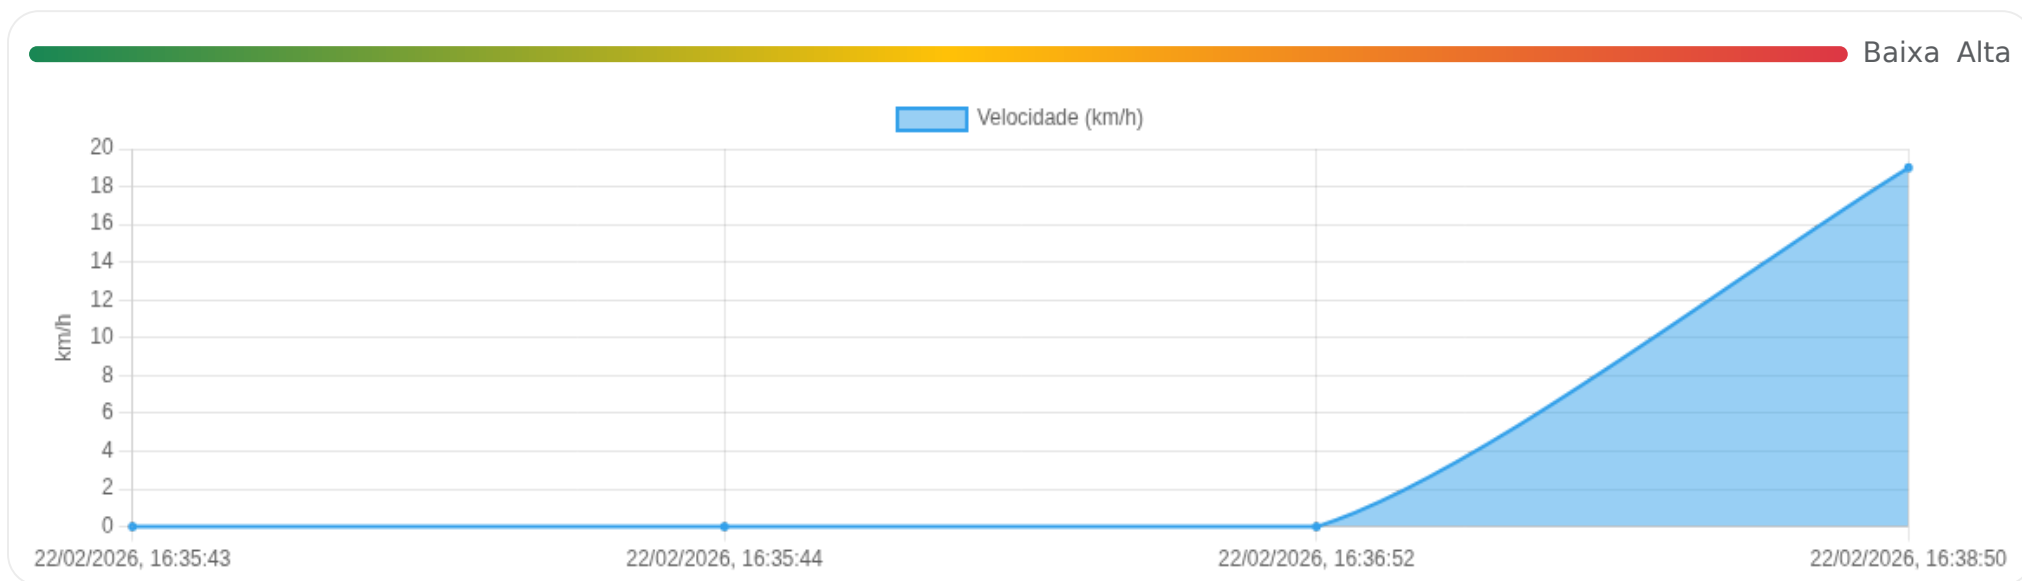

☰ **Posições**

Tabela completa da viagem.

Data/Hora	Vel. (km/h)	Lat/Lon	Endereço	Link
22/02/2026, 16:35:43	0	-21.16657, -47.80416	Rua Goiás, Centro, Ribeirão Preto, São Paulo	Abrir
22/02/2026, 16:35:44	0	-21.16657, -47.80416	Rua Goiás, Centro, Ribeirão Preto, São Paulo	Abrir
22/02/2026, 16:36:52	0	-21.16657, -47.80416	Rua Goiás, Centro, Ribeirão Preto, São Paulo	Abrir
22/02/2026, 16:38:50	19	-21.16626, -47.80491	Avenida Saudade, Centro, Ribeirão Preto, São Paulo	Abrir

ⓘ Paradas

#	Início	Fim	Duração	Endereço	Maps
Nenhuma parada registrada.					

Paradas são detectadas quando o veículo fica parado por um tempo mínimo.