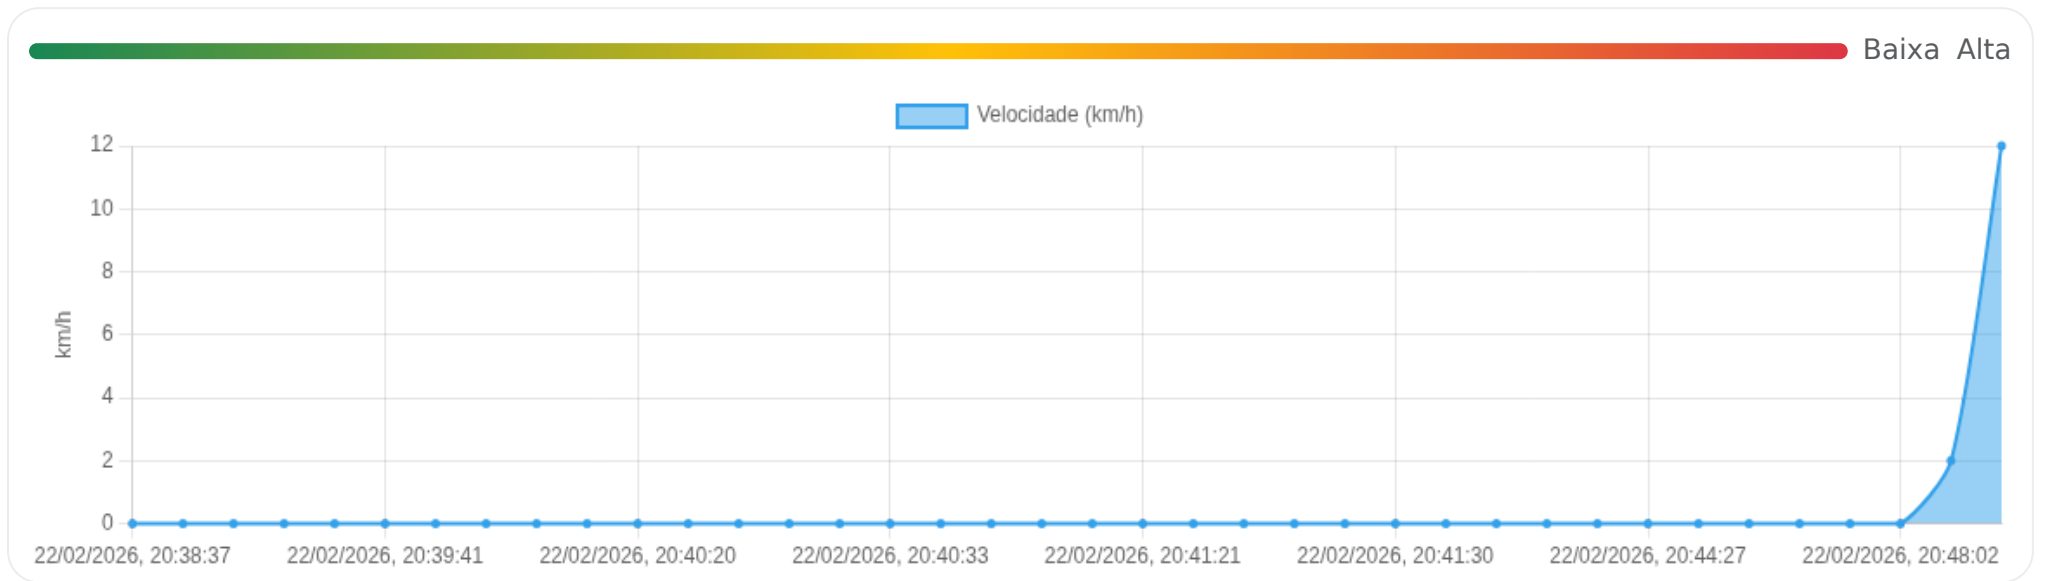

☰ **Posições**

Tabela completa da viagem.

Data/Hora	Vel. (km/h)	Lat/Lon	Endereço	Link
22/02/2026, 20:38:37	0	-21.16655, -47.80409	Rua Goiás, Centro, Ribeirão Preto, São Paulo	Abrir
22/02/2026, 20:38:53	0	-21.16655, -47.80409	Rua Goiás, Centro, Ribeirão Preto, São Paulo	Abrir
22/02/2026, 20:39:25	0	-21.16655, -47.80409	Rua Goiás, Centro, Ribeirão Preto, São Paulo	Abrir
22/02/2026, 20:39:37	0	-21.16655, -47.80409	Rua Goiás, Centro, Ribeirão Preto, São Paulo	Abrir
22/02/2026, 20:39:40	0	-21.16655, -47.80409	Rua Goiás, Centro, Ribeirão Preto, São Paulo	Abrir
22/02/2026, 20:39:41	0	-21.16655, -47.80409	Rua Goiás, Centro, Ribeirão Preto, São Paulo	Abrir
22/02/2026, 20:39:53	0	-21.16655, -47.80409	Rua Goiás, Centro, Ribeirão Preto, São Paulo	Abrir
22/02/2026, 20:39:59	0	-21.16655, -47.80409	Rua Goiás, Centro, Ribeirão Preto, São Paulo	Abrir
22/02/2026, 20:40:11	0	-21.16655, -47.80409	Rua Goiás, Centro, Ribeirão Preto, São Paulo	Abrir
22/02/2026, 20:40:19	0	-21.16655, -47.80409	Rua Goiás, Centro, Ribeirão Preto, São Paulo	Abrir
22/02/2026, 20:40:20	0	-21.16655, -47.80409	Rua Goiás, Centro, Ribeirão Preto, São Paulo	Abrir
22/02/2026, 20:40:23	0	-21.16655, -47.80409	Rua Goiás, Centro, Ribeirão Preto, São Paulo	Abrir
22/02/2026, 20:40:24	0	-21.16655, -47.80409	Rua Goiás, Centro, Ribeirão Preto, São Paulo	Abrir
22/02/2026, 20:40:27	0	-21.16655, -47.80409	Rua Goiás, Centro, Ribeirão Preto, São Paulo	Abrir
22/02/2026, 20:40:30	0	-21.16655, -47.80409	Rua Goiás, Centro, Ribeirão Preto, São Paulo	Abrir
22/02/2026, 20:40:33	0	-21.16655, -47.80409	Rua Goiás, Centro, Ribeirão Preto, São Paulo	Abrir
22/02/2026, 20:40:35	0	-21.16655, -47.80409	Rua Goiás, Centro, Ribeirão Preto, São Paulo	Abrir
22/02/2026, 20:40:36	0	-21.16655, -47.80409	Rua Goiás, Centro, Ribeirão Preto, São Paulo	Abrir
22/02/2026, 20:41:07	0	-21.18557, -47.80919	—	Abrir
22/02/2026, 20:41:18	0	-21.16655, -47.80409	Rua Goiás, Centro, Ribeirão Preto, São Paulo	Abrir
22/02/2026, 20:41:21	0	-21.16655, -47.80409	Rua Goiás, Centro, Ribeirão Preto, São Paulo	Abrir
22/02/2026, 20:41:24	0	-21.16655, -47.80409	Rua Goiás, Centro, Ribeirão Preto, São Paulo	Abrir