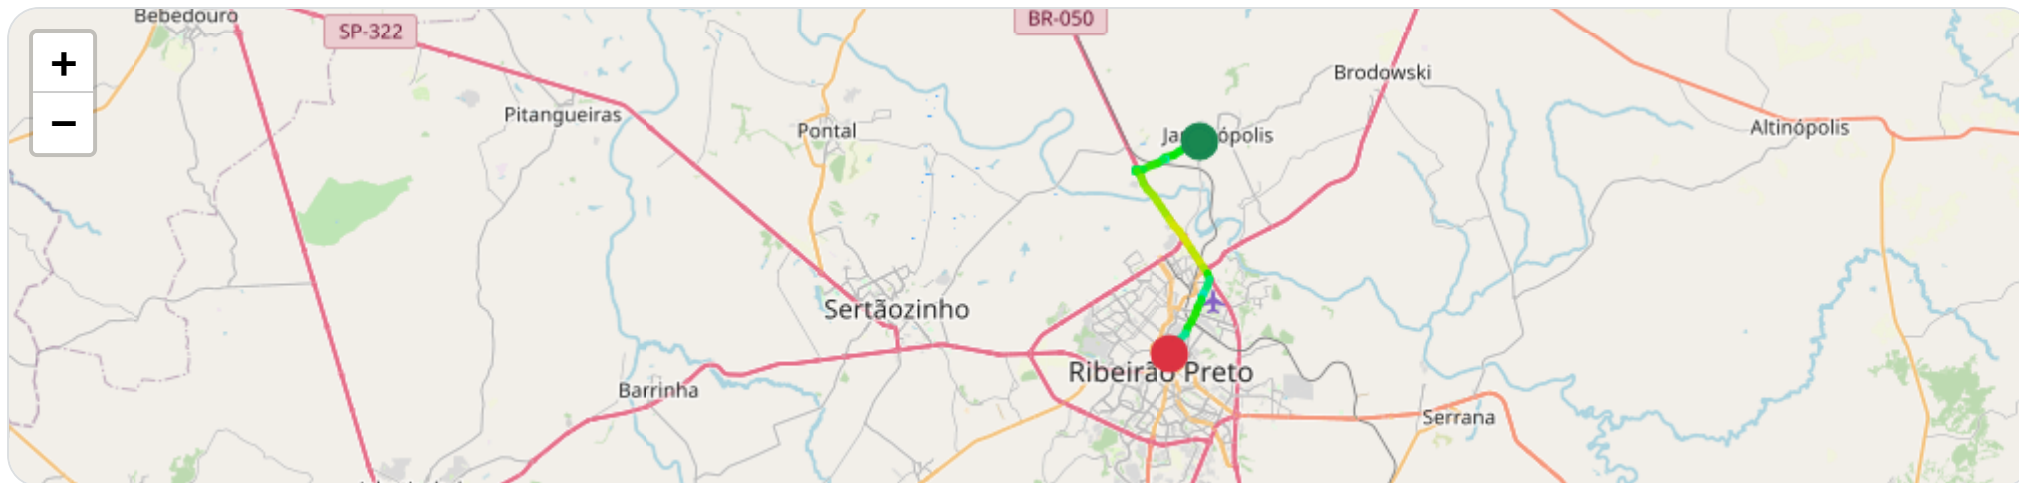

0-60

60- 100

> 100

Clique em um ponto (no navegador) para abrir a posição no mapa.

📄 **Viagem #1** 22/02/2026, 10:38:50 → 22/02/2026, 11:06:03

**Distância:** 21.09 km

**Duração:** 27m

**Movendo:** 23m 29s

**Parado:** 3m 44s

**Vel. Máx:** 89 km/h

**Início:** 22/02/2026, 10:38:50 **Fim:** 22/02/2026, 11:06:03 **Duração:** 27m **Distância:** 21.09 km **Vel. Máx:** 89 km/h

▶ **Partida:** Rua Domingos Lico, Jardimópolis, São Paulo

■ **Chegada:** Rua Goiás, Centro, Ribeirão Preto, São Paulo

☰ **Posições**

Tabela completa da viagem.

<b>Data/Hora</b>	<b>Vel. (km/h)</b>	<b>Lat/Lon</b>	<b>Endereço</b>	<b>Link</b>
22/02/2026, 10:38:50	16	-21.03097, -47.78372	Rua Domingos Lico, Jardimópolis, São Paulo	Abrir
22/02/2026, 10:38:53	21	-21.03084, -47.78379	—	Abrir
22/02/2026, 10:38:56	23	-21.03069, -47.78394	—	Abrir
22/02/2026, 10:38:58	23	-21.03069, -47.78406	—	Abrir
22/02/2026, 10:39:00	26	-21.03075, -47.78417	—	Abrir
22/02/2026, 10:39:43	48	-21.03298, -47.78864	—	Abrir
22/02/2026, 10:40:22	47	-21.03496, -47.79292	—	Abrir
22/02/2026, 10:40:59	60	-21.03718, -47.79766	—	Abrir
22/02/2026, 10:41:30	56	-21.03915, -47.80192	—	Abrir
22/02/2026, 10:43:22	65	-21.04125, -47.80643	Rodovia Doutor Arthur Costacurta, Jardimópolis, São Paulo	Abrir
22/02/2026, 10:43:30	41	-21.04166, -47.80750	—	Abrir
22/02/2026, 10:43:32	34	-21.04168, -47.80769	—	Abrir
22/02/2026, 10:43:34	35	-21.04179, -47.80783	—	Abrir
22/02/2026, 10:43:38	41	-21.04205, -47.80811	—	Abrir
22/02/2026, 10:44:09	63	-21.04424, -47.81277	—	Abrir
22/02/2026, 10:44:38	66	-21.04624, -47.81716	—	Abrir
22/02/2026, 10:45:07	66	-21.04839, -47.82186	—	Abrir
22/02/2026, 10:45:36	40	-21.05023, -47.82600	—	Abrir
22/02/2026, 10:45:42	49	-21.05020, -47.82674	—	Abrir
22/02/2026, 10:45:46	46	-21.04993, -47.82715	—	Abrir
22/02/2026, 10:45:50	48	-21.04948, -47.82721	—	Abrir
22/02/2026, 10:45:53	48	-21.04919, -47.82698	—	Abrir