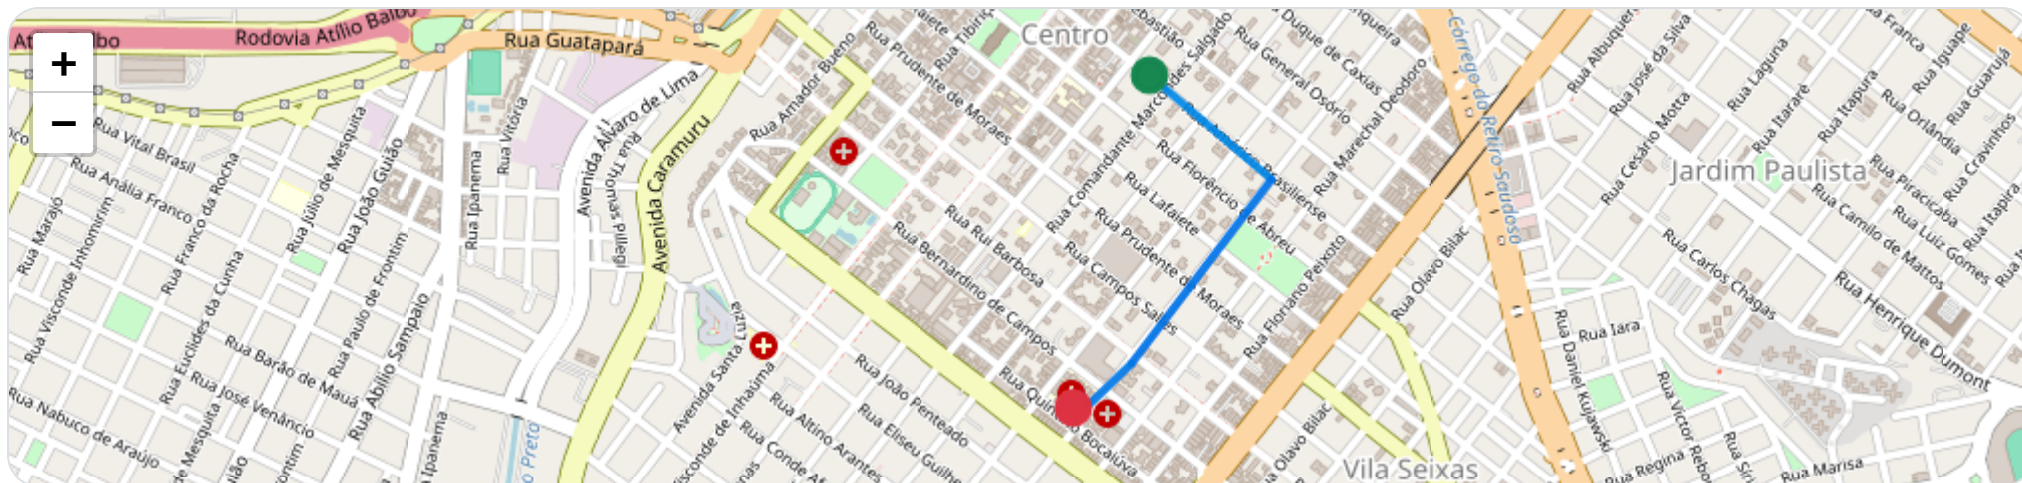

## Ⓜ Paradas

#	Início	Fim	Duração	Endereço	Maps
1	22/02/2026, 20:12:49	22/02/2026, 20:19:02	6m 13s	Rua Florêncio de Abreu, Centro, Ribeirão Preto, São Paulo	Abrir
2	22/02/2026, 20:19:02	22/02/2026, 20:22:32	3m 30s	Rua Amador Bueno, Centro, Ribeirão Preto, São Paulo	Abrir

**Vel. Máx:** 23 km/h

**Início:** 22/02/2026, 20:22:32 **Fim:** 22/02/2026, 20:32:18 **Duração:** 9m **Distância:** 1.08 km **Vel. Máx:** 23 km/h

▶ **Partida:** Rua Américo Brasiliense, Centro, Ribeirão Preto, São Paulo

■ **Chegada:** Rua Bernardino de Campos, Vila Seixas, Ribeirão Preto, São Paulo

☰ **Posições**

Tabela completa da viagem.

Data/Hora	Vel. (km/h)	Lat/Lon	Endereço	Link
22/02/2026, 20:22:32	23	-21.17894, -47.80758	Rua Américo Brasiliense, Centro, Ribeirão Preto, São Paulo	Abrir
22/02/2026, 20:23:56	13	-21.18100, -47.80493	—	Abrir
22/02/2026, 20:26:18	17	-21.18469, -47.80794	—	Abrir
22/02/2026, 20:27:32	15	-21.18581, -47.80921	Rua Bernardino de Campos, Vila Seixas, Ribeirão Preto, São Paulo	Abrir
22/02/2026, 20:28:55	0	-21.18557, -47.80919	Rua Bernardino de Campos, Vila Seixas, Ribeirão Preto, São Paulo	Abrir
22/02/2026, 20:29:04	0	-21.18557, -47.80919	Rua Bernardino de Campos, Vila Seixas, Ribeirão Preto, São Paulo	Abrir
22/02/2026, 20:32:18	0	-21.18557, -47.80919	Rua Bernardino de Campos, Vila Seixas, Ribeirão Preto, São Paulo	Abrir