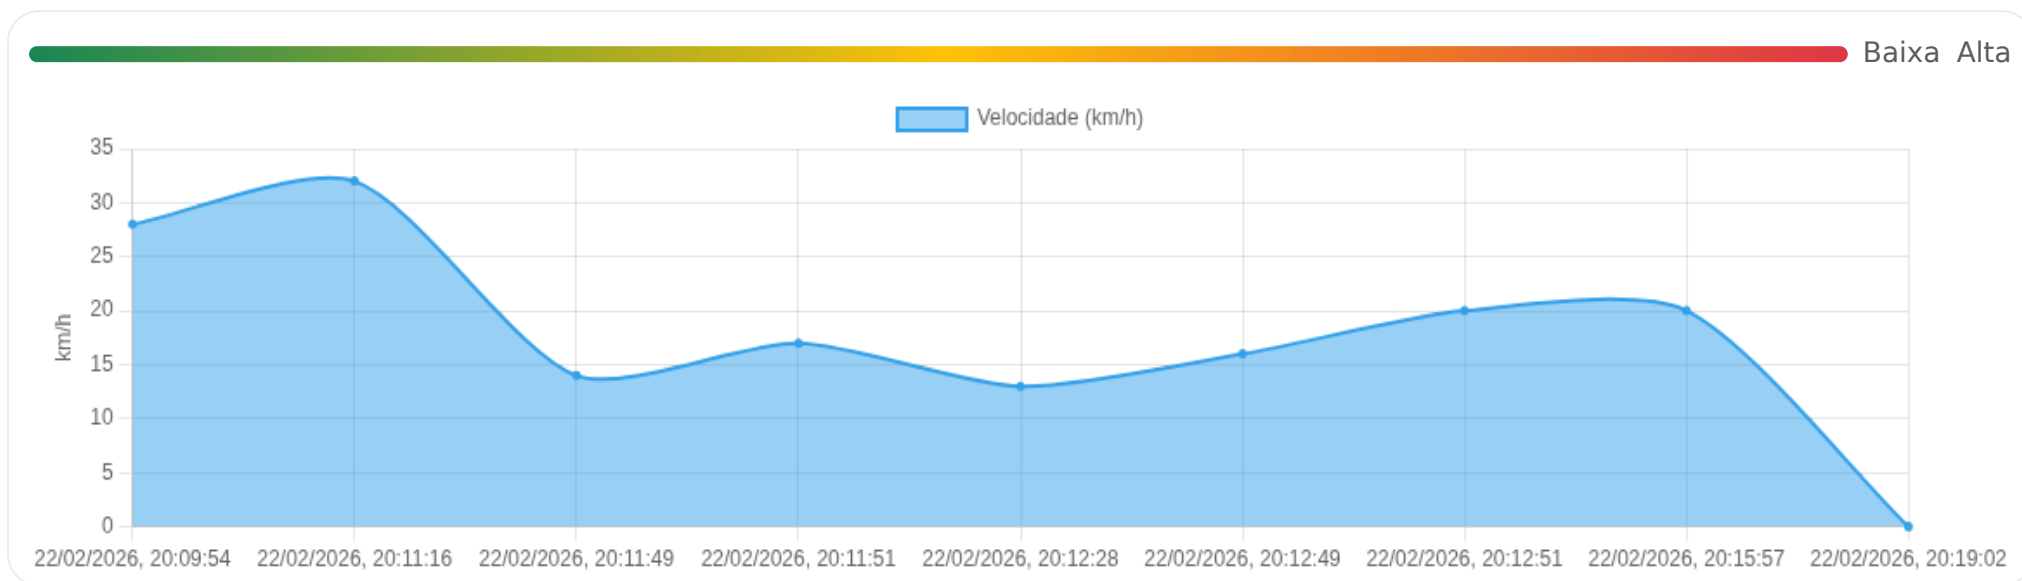

☰ **Posições**

Tabela completa da viagem.

Data/Hora	Vel. (km/h)	Lat/Lon	Endereço	Link
22/02/2026, 20:09:54	28	-21.16976, -47.80790	Avenida Saudade, Centro, Ribeirão Preto, São Paulo	Abrir
22/02/2026, 20:11:16	32	-21.17337, -47.81097	—	Abrir
22/02/2026, 20:11:49	14	-21.17531, -47.81247	—	Abrir
22/02/2026, 20:11:51	17	-21.17536, -47.81239	—	Abrir
22/02/2026, 20:12:28	13	-21.17632, -47.81114	—	Abrir
22/02/2026, 20:12:49	16	-21.17692, -47.81180	Rua Florêncio de Abreu, Centro, Ribeirão Preto, São Paulo	Abrir
22/02/2026, 20:12:51	20	-21.17687, -47.81187	Rua Florêncio de Abreu, Centro, Ribeirão Preto, São Paulo	Abrir
22/02/2026, 20:15:57	20	-21.17687, -47.81187	Rua Florêncio de Abreu, Centro, Ribeirão Preto, São Paulo	Abrir
22/02/2026, 20:19:02	0	-21.17632, -47.81237	Rua Amador Bueno, Centro, Ribeirão Preto, São Paulo	Abrir

Ⓜ Paradas

#	Início	Fim	Duração	Endereço	Maps
1	22/02/2026, 20:12:49	22/02/2026, 20:19:02	6m 13s	Rua Florêncio de Abreu, Centro, Ribeirão Preto, São Paulo	Abrir
2	22/02/2026, 20:19:02	22/02/2026, 20:22:32	3m 30s	Rua Amador Bueno, Centro, Ribeirão Preto, São Paulo	Abrir

Paradas são detectadas quando o veículo fica parado por um tempo mínimo.