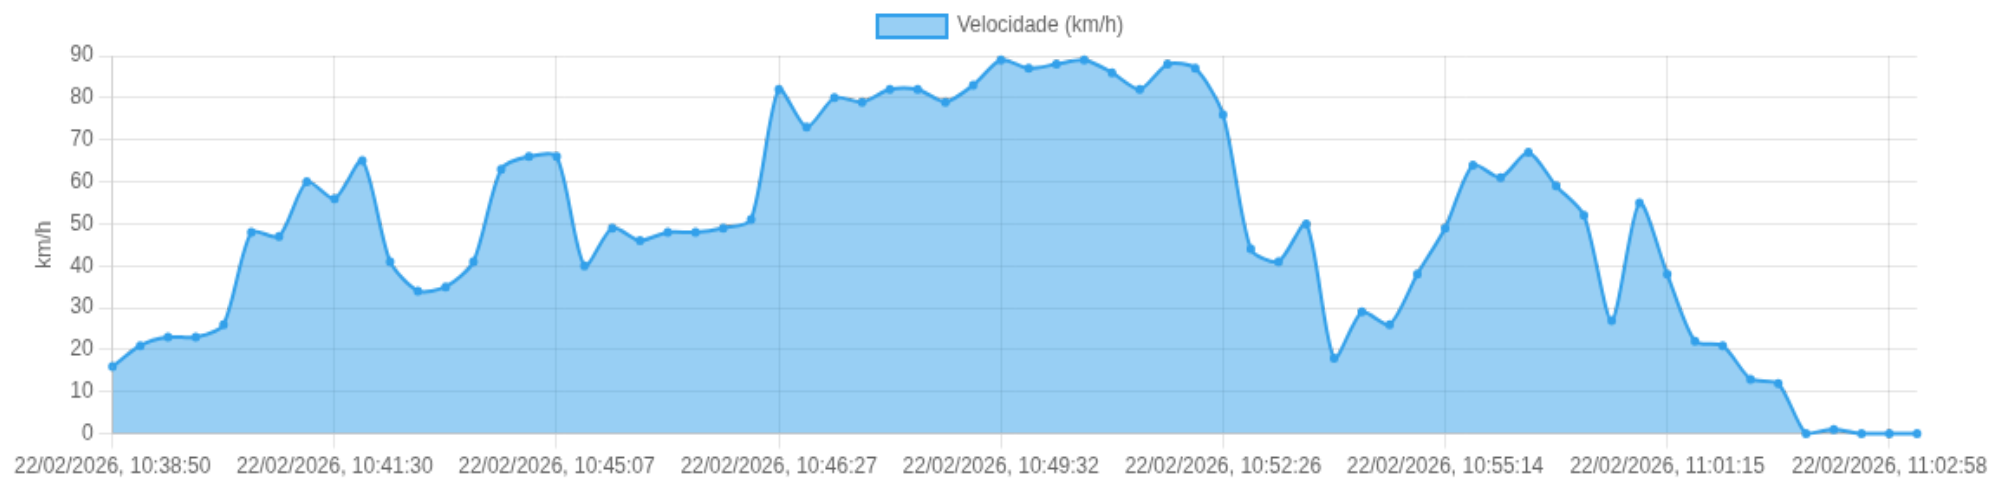

☰ **Posições**

Tabela completa da viagem.

Data/Hora	Vel. (km/h)	Lat/Lon	Endereço	Link
22/02/2026, 10:38:50	16	-21.03097, -47.78372	Rua Domingos Lico, Jardimópolis, São Paulo	Abrir
22/02/2026, 10:38:53	21	-21.03084, -47.78379	—	Abrir
22/02/2026, 10:38:56	23	-21.03069, -47.78394	—	Abrir
22/02/2026, 10:38:58	23	-21.03069, -47.78406	—	Abrir
22/02/2026, 10:39:00	26	-21.03075, -47.78417	—	Abrir
22/02/2026, 10:39:43	48	-21.03298, -47.78864	—	Abrir
22/02/2026, 10:40:22	47	-21.03496, -47.79292	—	Abrir
22/02/2026, 10:40:59	60	-21.03718, -47.79766	—	Abrir
22/02/2026, 10:41:30	56	-21.03915, -47.80192	—	Abrir
22/02/2026, 10:43:22	65	-21.04125, -47.80643	Rodovia Doutor Arthur Costacurta, Jardimópolis, São Paulo	Abrir
22/02/2026, 10:43:30	41	-21.04166, -47.80750	—	Abrir
22/02/2026, 10:43:32	34	-21.04168, -47.80769	—	Abrir
22/02/2026, 10:43:34	35	-21.04179, -47.80783	—	Abrir
22/02/2026, 10:43:38	41	-21.04205, -47.80811	—	Abrir
22/02/2026, 10:44:09	63	-21.04424, -47.81277	—	Abrir
22/02/2026, 10:44:38	66	-21.04624, -47.81716	—	Abrir
22/02/2026, 10:45:07	66	-21.04839, -47.82186	—	Abrir
22/02/2026, 10:45:36	40	-21.05023, -47.82600	—	Abrir
22/02/2026, 10:45:42	49	-21.05020, -47.82674	—	Abrir
22/02/2026, 10:45:46	46	-21.04993, -47.82715	—	Abrir
22/02/2026, 10:45:50	48	-21.04948, -47.82721	—	Abrir
22/02/2026, 10:45:53	48	-21.04919, -47.82698	—	Abrir