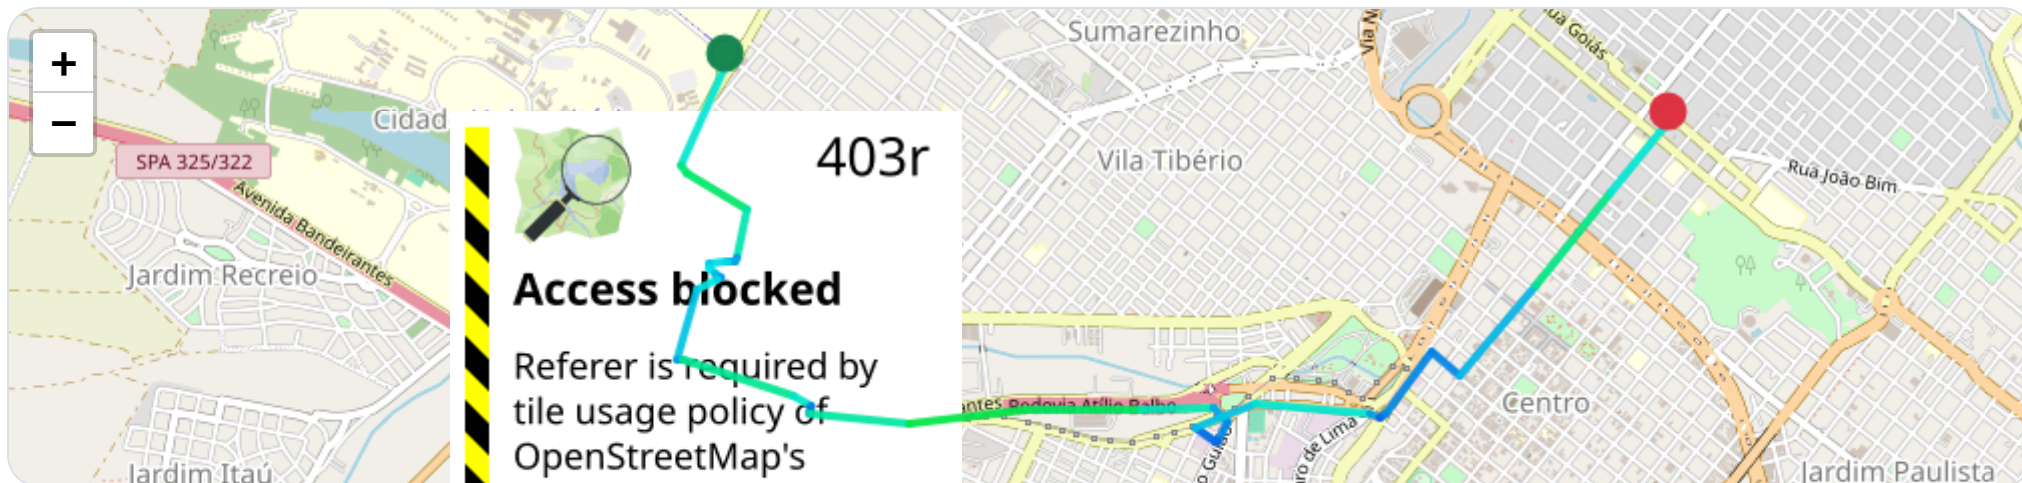

☰ **Posições**

Tabela completa da viagem.

Data/Hora	Vel. (km/h)	Lat/Lon	Endereço	Link
22/02/2026, 11:42:10	22	-21.16415, -47.84464	Rua Tenente Catão Roxo, Cidade Universitária, Ribeirão Preto, São Paulo	Abrir
22/02/2026, 11:42:36	22	-21.16435, -47.84447	—	Abrir
22/02/2026, 11:43:19	42	-21.16862, -47.84651	—	Abrir
22/02/2026, 11:43:23	45	-21.16896, -47.84621	—	Abrir
22/02/2026, 11:43:46	47	-21.17044, -47.84363	—	Abrir
22/02/2026, 11:44:02	27	-21.17235, -47.84406	—	Abrir
22/02/2026, 11:44:06	14	-21.17246, -47.84420	—	Abrir
22/02/2026, 11:44:11	31	-21.17248, -47.84452	—	Abrir
22/02/2026, 11:44:21	27	-21.17257, -47.84528	—	Abrir
22/02/2026, 11:44:23	26	-21.17270, -47.84528	—	Abrir
22/02/2026, 11:44:27	34	-21.17294, -47.84506	—	Abrir
22/02/2026, 11:44:34	16	-21.17309, -47.84480	—	Abrir
22/02/2026, 11:44:36	23	-21.17318, -47.84491	—	Abrir
22/02/2026, 11:44:50	38	-21.17363, -47.84580	—	Abrir
22/02/2026, 11:45:29	14	-21.17638, -47.84668	—	Abrir
22/02/2026, 11:45:33	28	-21.17643, -47.84642	—	Abrir
22/02/2026, 11:46:18	54	-21.17788, -47.84169	Avenida Bandeirantes, Cidade Universitária, Ribeirão Preto, São Paulo	Abrir
22/02/2026, 11:46:32	12	-21.17821, -47.84093	—	Abrir
22/02/2026, 11:46:48	20	-21.17855, -47.84098	—	Abrir
22/02/2026, 11:47:38	57	-21.17899, -47.83667	—	Abrir
22/02/2026, 11:48:15	44	-21.17837, -47.83173	—	Abrir
22/02/2026, 11:48:52	51	-21.17840, -47.82675	—	Abrir