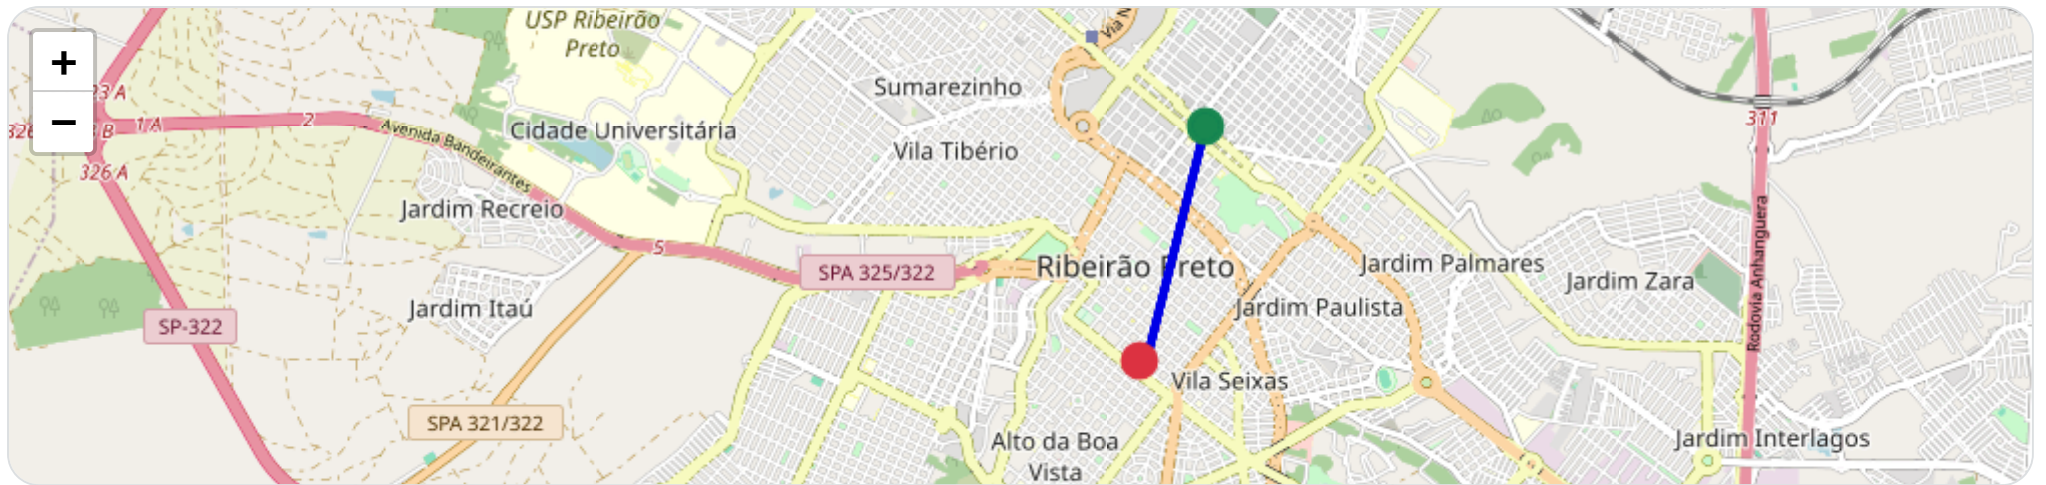

☰ **Posições**

Tabela completa da viagem.

Data/Hora	Vel. (km/h)	Lat/Lon	Endereço	Link
22/02/2026, 20:38:37	0	-21.16655, -47.80409	Rua Goiás, Centro, Ribeirão Preto, São Paulo	Abrir
22/02/2026, 20:38:53	0	-21.16655, -47.80409	Rua Goiás, Centro, Ribeirão Preto, São Paulo	Abrir
22/02/2026, 20:39:25	0	-21.16655, -47.80409	Rua Goiás, Centro, Ribeirão Preto, São Paulo	Abrir
22/02/2026, 20:39:37	0	-21.16655, -47.80409	Rua Goiás, Centro, Ribeirão Preto, São Paulo	Abrir
22/02/2026, 20:39:40	0	-21.16655, -47.80409	Rua Goiás, Centro, Ribeirão Preto, São Paulo	Abrir
22/02/2026, 20:39:41	0	-21.16655, -47.80409	Rua Goiás, Centro, Ribeirão Preto, São Paulo	Abrir
22/02/2026, 20:39:53	0	-21.16655, -47.80409	Rua Goiás, Centro, Ribeirão Preto, São Paulo	Abrir
22/02/2026, 20:39:59	0	-21.16655, -47.80409	Rua Goiás, Centro, Ribeirão Preto, São Paulo	Abrir
22/02/2026, 20:40:11	0	-21.16655, -47.80409	Rua Goiás, Centro, Ribeirão Preto, São Paulo	Abrir
22/02/2026, 20:40:19	0	-21.16655, -47.80409	Rua Goiás, Centro, Ribeirão Preto, São Paulo	Abrir
22/02/2026, 20:40:20	0	-21.16655, -47.80409	Rua Goiás, Centro, Ribeirão Preto, São Paulo	Abrir
22/02/2026, 20:40:23	0	-21.16655, -47.80409	Rua Goiás, Centro, Ribeirão Preto, São Paulo	Abrir
22/02/2026, 20:40:24	0	-21.16655, -47.80409	Rua Goiás, Centro, Ribeirão Preto, São Paulo	Abrir
22/02/2026, 20:40:27	0	-21.16655, -47.80409	Rua Goiás, Centro, Ribeirão Preto, São Paulo	Abrir
22/02/2026, 20:40:30	0	-21.16655, -47.80409	Rua Goiás, Centro, Ribeirão Preto, São Paulo	Abrir
22/02/2026, 20:40:33	0	-21.16655, -47.80409	Rua Goiás, Centro, Ribeirão Preto, São Paulo	Abrir
22/02/2026, 20:40:35	0	-21.16655, -47.80409	Rua Goiás, Centro, Ribeirão Preto, São Paulo	Abrir
22/02/2026, 20:40:36	0	-21.16655, -47.80409	Rua Goiás, Centro, Ribeirão Preto, São Paulo	Abrir
22/02/2026, 20:41:07	0	-21.18557, -47.80919	—	Abrir
22/02/2026, 20:41:18	0	-21.16655, -47.80409	Rua Goiás, Centro, Ribeirão Preto, São Paulo	Abrir
22/02/2026, 20:41:21	0	-21.16655, -47.80409	Rua Goiás, Centro, Ribeirão Preto, São Paulo	Abrir
22/02/2026, 20:41:24	0	-21.16655, -47.80409	Rua Goiás, Centro, Ribeirão Preto, São Paulo	Abrir