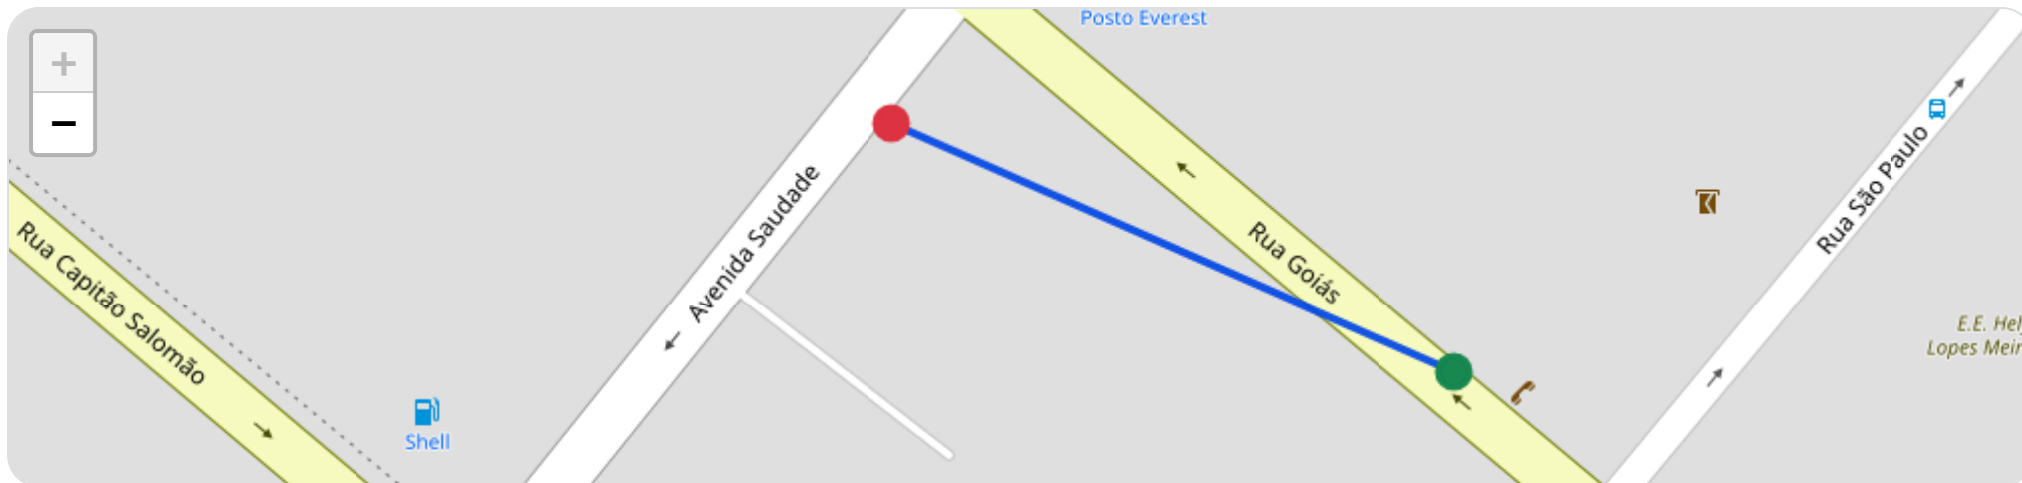

☰ **Posições**

Tabela completa da viagem.

Data/Hora	Vel. (km/h)	Lat/Lon	Endereço	Link
22/02/2026, 16:35:43	0	-21.16657, -47.80416	Rua Goiás, Centro, Ribeirão Preto, São Paulo	Abrir
22/02/2026, 16:35:44	0	-21.16657, -47.80416	Rua Goiás, Centro, Ribeirão Preto, São Paulo	Abrir
22/02/2026, 16:36:52	0	-21.16657, -47.80416	Rua Goiás, Centro, Ribeirão Preto, São Paulo	Abrir
22/02/2026, 16:38:50	19	-21.16626, -47.80491	Avenida Saudade, Centro, Ribeirão Preto, São Paulo	Abrir

ⓘ Paradas

#	Início	Fim	Duração	Endereço	Maps
Nenhuma parada registrada.					

Paradas são detectadas quando o veículo fica parado por um tempo mínimo.