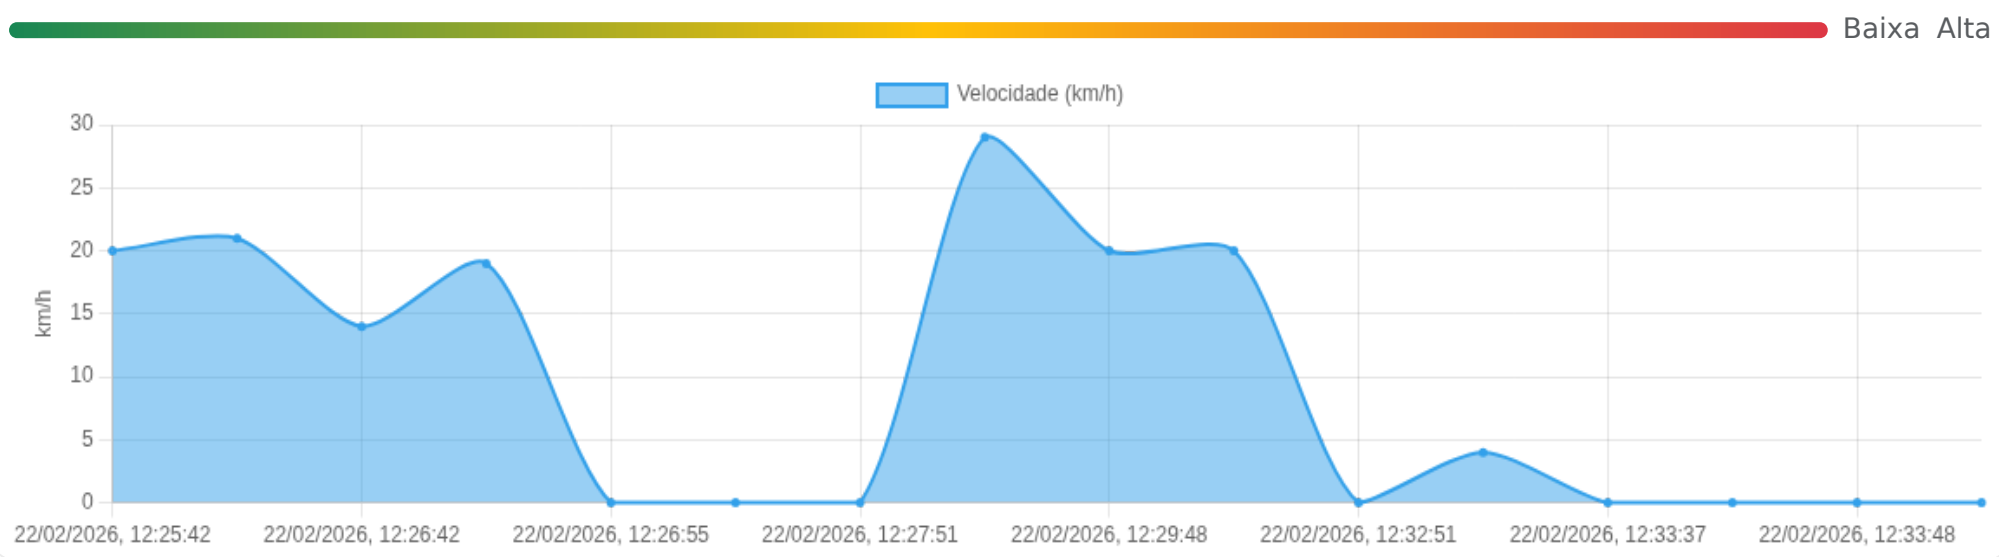

☰ **Posições**

Tabela completa da viagem.

Data/Hora	Vel. (km/h)	Lat/Lon	Endereço	Link
22/02/2026, 12:25:42	20	-21.16482, -47.80631	Rua Goiás, Ipiranga, Ribeirão Preto, São Paulo	Abrir
22/02/2026, 12:25:46	21	-21.16463, -47.80629	—	Abrir
22/02/2026, 12:26:42	14	-21.16285, -47.80841	—	Abrir
22/02/2026, 12:26:44	19	-21.16278, -47.80836	—	Abrir
22/02/2026, 12:26:55	0	-21.16657, -47.80416	—	Abrir
22/02/2026, 12:26:56	0	-21.16657, -47.80416	—	Abrir
22/02/2026, 12:27:51	0	-21.16657, -47.80416	—	Abrir
22/02/2026, 12:28:34	29	-21.15920, -47.80533	—	Abrir
22/02/2026, 12:29:48	20	-21.15601, -47.80260	Rua Flávio Uchôa, Jardim Palmares, Ribeirão Preto, São Paulo	Abrir
22/02/2026, 12:29:51	20	-21.15604, -47.80249	—	Abrir
22/02/2026, 12:32:51	0	-21.16657, -47.80416	—	Abrir
22/02/2026, 12:32:56	4	-21.15815, -47.79966	Rua Flávio Uchôa, Jardim Palmares, Ribeirão Preto, São Paulo	Abrir
22/02/2026, 12:33:37	0	-21.15823, -47.79974	Rua Flávio Uchôa, Jardim Palmares, Ribeirão Preto, São Paulo	Abrir
22/02/2026, 12:33:46	0	-21.15823, -47.79974	Rua Flávio Uchôa, Jardim Palmares, Ribeirão Preto, São Paulo	Abrir
22/02/2026, 12:33:48	0	-21.15823, -47.79974	Rua Flávio Uchôa, Jardim Palmares, Ribeirão Preto, São Paulo	Abrir
22/02/2026, 12:36:53	0	-21.15823, -47.79974	Rua Flávio Uchôa, Jardim Palmares, Ribeirão Preto, São Paulo	Abrir

🕒 Paradas

#	Início	Fim	Duração	Endereço	Maps
1	22/02/2026, 12:29:48	22/02/2026, 12:32:51	3m 3s	Rua Flávio Uchôa, Jardim Palmares, Ribeirão Preto, São Paulo	Abrir
2	22/02/2026, 12:32:56	22/02/2026, 12:36:53	3m 57s	Rua Flávio Uchôa, Jardim Palmares, Ribeirão Preto, São Paulo	Abrir
3	22/02/2026, 12:36:53	22/02/2026, 12:44:00	7m 7s	Rua Flávio Uchôa, Jardim Palmares, Ribeirão Preto, São Paulo	Abrir