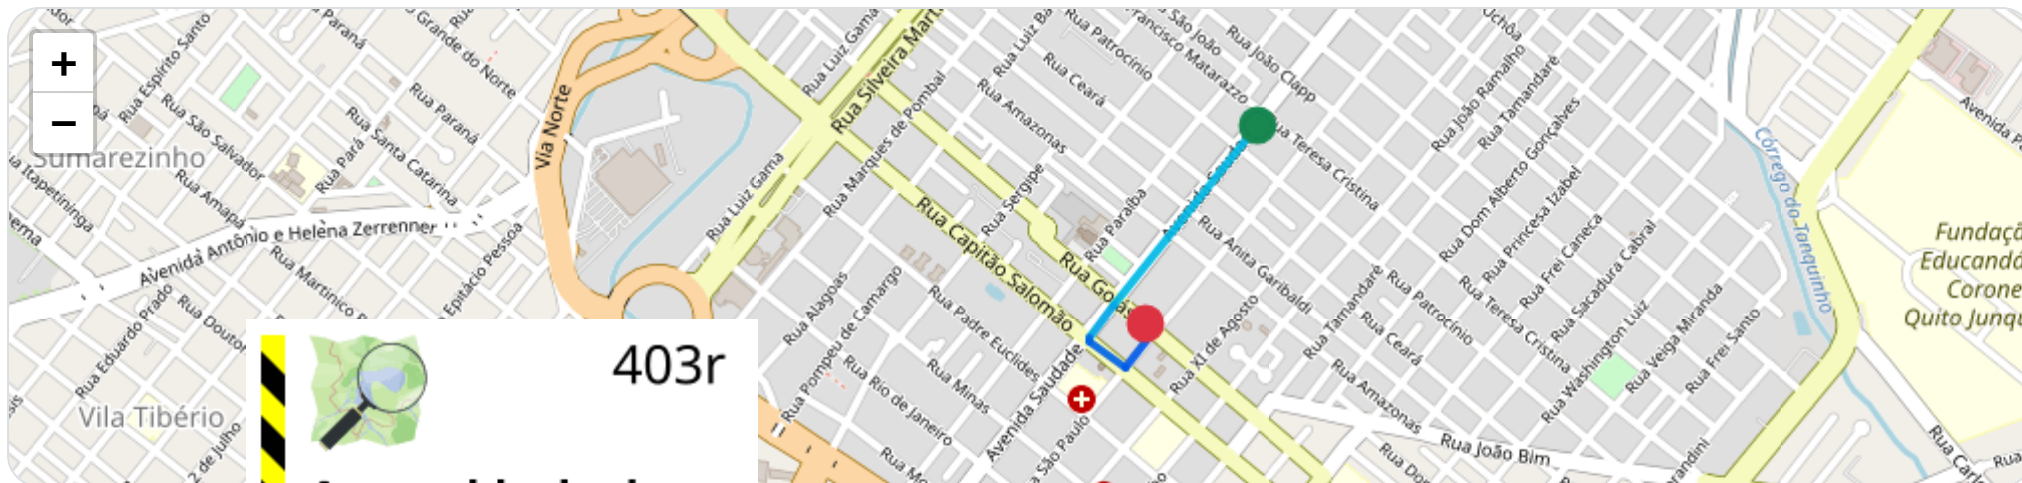

☰ **Posições**

Tabela completa da viagem.

Data/Hora	Vel. (km/h)	Lat/Lon	Endereço	Link
22/02/2026, 12:44:00	20	-21.16260, -47.80178	Avenida Saudade, Centro, Ribeirão Preto, São Paulo	Abrir
22/02/2026, 12:45:08	29	-21.16621, -47.80488	—	Abrir
22/02/2026, 12:45:46	15	-21.16685, -47.80540	—	Abrir
22/02/2026, 12:45:48	15	-21.16691, -47.80537	—	Abrir
22/02/2026, 12:46:09	12	-21.16746, -47.80460	—	Abrir
22/02/2026, 12:46:30	12	-21.16672, -47.80400	Rua Goiás, Centro, Ribeirão Preto, São Paulo	Abrir
22/02/2026, 12:46:32	13	-21.16672, -47.80400	Rua Goiás, Centro, Ribeirão Preto, São Paulo	Abrir
22/02/2026, 12:47:38	0	-21.16657, -47.80416	Rua Goiás, Centro, Ribeirão Preto, São Paulo	Abrir
22/02/2026, 12:47:46	0	-21.16657, -47.80416	Rua Goiás, Centro, Ribeirão Preto, São Paulo	Abrir
22/02/2026, 12:50:51	1	-21.16657, -47.80416	Rua Goiás, Centro, Ribeirão Preto, São Paulo	Abrir

Ⓜ Paradas

#	Início	Fim	Duração	Endereço	Maps
1	22/02/2026, 12:46:30	22/02/2026, 12:50:51	4m 21s	Rua Goiás, Centro, Ribeirão Preto, São Paulo	Abrir
2	22/02/2026, 12:50:51	22/02/2026, 16:35:41	3h 44m	Rua Goiás, Centro, Ribeirão Preto, São Paulo	Abrir

Paradas são detectadas quando o veículo fica parado por um tempo mínimo.