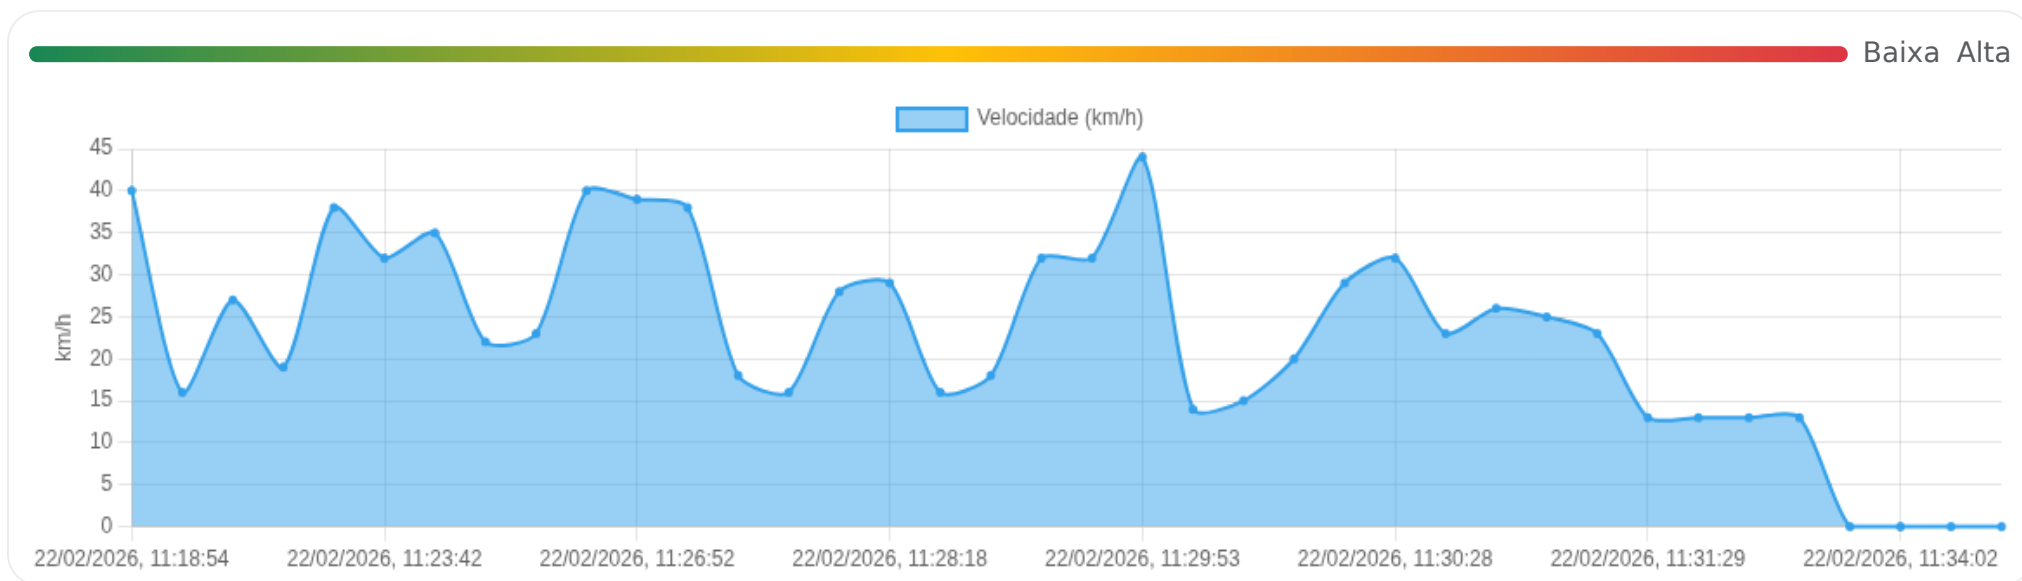

☰ **Posições**

Tabela completa da viagem.

Data/Hora	Vel. (km/h)	Lat/Lon	Endereço	Link
22/02/2026, 11:18:54	40	-21.16980, -47.80799	Avenida Saudade, Centro, Ribeirão Preto, São Paulo	Abrir
22/02/2026, 11:20:39	16	-21.17300, -47.81074	—	Abrir
22/02/2026, 11:20:42	27	-21.17288, -47.81094	—	Abrir
22/02/2026, 11:21:57	19	-21.17007, -47.81462	—	Abrir
22/02/2026, 11:22:52	38	-21.16715, -47.81850	—	Abrir
22/02/2026, 11:23:42	32	-21.16454, -47.82216	Avenida Antônio e Helena Zerrenner, Sumarezinho, Ribeirão Preto, São Paulo	Abrir
22/02/2026, 11:24:14	35	-21.16499, -47.82441	—	Abrir
22/02/2026, 11:24:39	22	-21.16579, -47.82684	—	Abrir
22/02/2026, 11:24:41	23	-21.16571, -47.82694	—	Abrir
22/02/2026, 11:25:26	40	-21.16287, -47.83063	—	Abrir
22/02/2026, 11:26:52	39	-21.15989, -47.83451	—	Abrir
22/02/2026, 11:27:54	38	-21.15703, -47.83838	Avenida Francisco Massaro, Jardim Paiva I, Ribeirão Preto, São Paulo	Abrir
22/02/2026, 11:28:00	18	-21.15681, -47.83876	—	Abrir