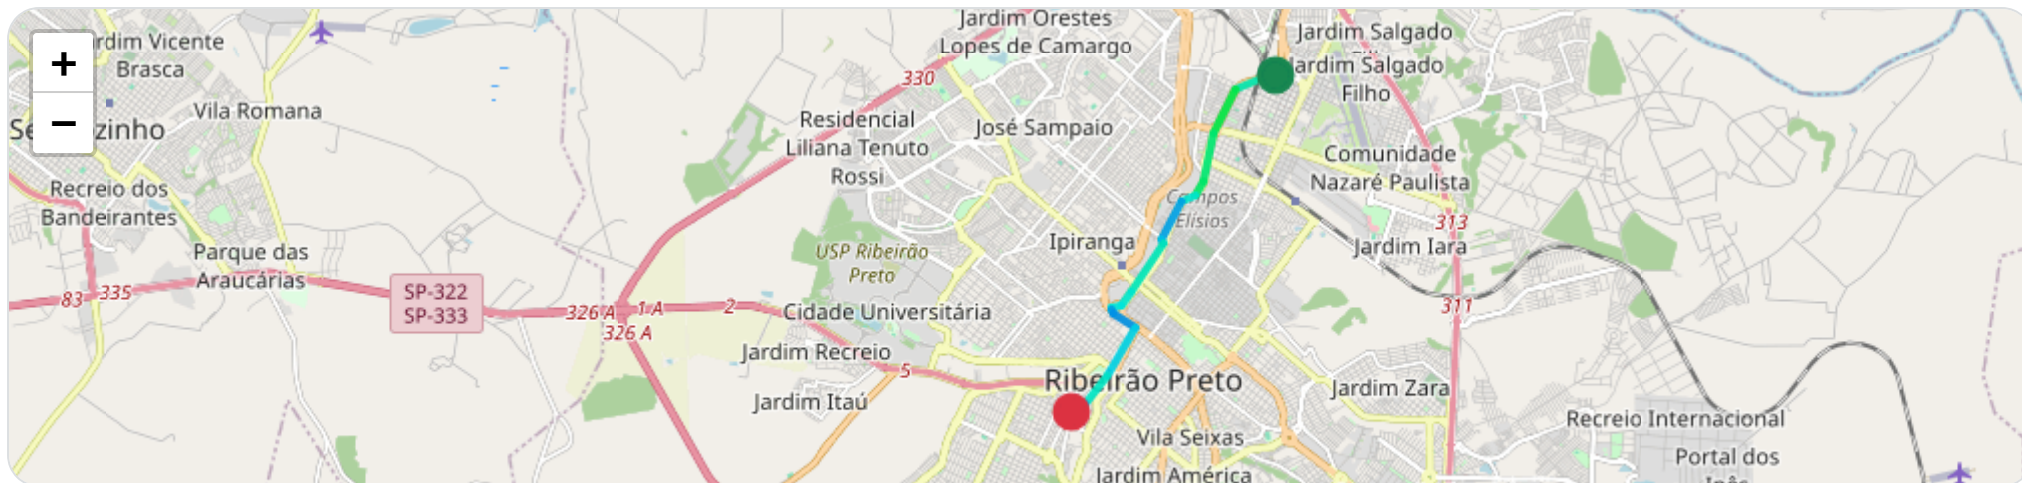

Início: 25/03/2026, 08:41:20 **Fim:** 25/03/2026, 09:08:30 **Duração:** 27m **Distância:** 8.3 km **Vel. Máx:** 58 km/h

▶ **Partida:** Avenida Marechal Costa e Silva, Quintino 1, Ribeirão Preto, São Paulo

■ **Chegada:** Avenida 1º de Maio, Alto da Boa Vista, Ribeirão Preto, São Paulo

☰ **Posições**

Tabela completa da viagem.

Data/Hora	Vel. (km/h)	Lat/Lon	Endereço	Link
25/03/2026, 08:41:20	19	-21.12902, -47.78745	Avenida Marechal Costa e Silva, Quintino 1, Ribeirão Preto, São Paulo	Abrir
25/03/2026, 08:41:40	16	-21.12864, -47.78786	—	Abrir
25/03/2026, 08:42:26	58	-21.13138, -47.79429	—	Abrir
25/03/2026, 08:43:26	43	-21.13825, -47.79820	—	Abrir
25/03/2026, 08:44:38	47	-21.14612, -47.79978	—	Abrir
25/03/2026, 08:45:00	45	-21.14814, -47.80134	—	Abrir
25/03/2026, 08:45:36	21	-21.14928, -47.80363	Avenida Marechal Costa e Silva, Ribeirão Preto, São Paulo	Abrir
25/03/2026, 08:47:48	22	-21.15518, -47.80686	—	Abrir
25/03/2026, 08:48:03	29	-21.15594, -47.80652	—	Abrir
25/03/2026, 08:50:28	42	-21.16358, -47.81215	Avenida Marechal Costa e Silva, Ipiranga, Ribeirão Preto, São Paulo	Abrir
25/03/2026, 08:51:07	24	-21.16573, -47.81396	—	Abrir
25/03/2026, 08:51:24	38	-21.16607, -47.81545	—	Abrir
25/03/2026, 08:52:00	25	-21.16659, -47.81557	—	Abrir
25/03/2026, 08:52:21	16	-21.16719, -47.81517	—	Abrir
25/03/2026, 08:53:20	22	-21.16941, -47.81136	—	Abrir
25/03/2026, 08:55:32	33	-21.17718, -47.81628	Avenida Jerônimo Gonçalves, Centro, Ribeirão Preto, São Paulo	Abrir
25/03/2026, 08:57:18	35	-21.18159, -47.82009	—	Abrir
25/03/2026, 08:58:00	12	-21.18457, -47.82083	—	Abrir
25/03/2026, 08:58:36	23	-21.18364, -47.82263	—	Abrir
25/03/2026, 08:58:50	4	-21.18289, -47.82252	Avenida 1º de Maio, Alto da Boa Vista, Ribeirão Preto, São Paulo	Abrir
25/03/2026, 09:01:53	4	-21.18289, -47.82252	Avenida 1º de Maio, Alto da Boa Vista, Ribeirão Preto, São Paulo	Abrir
25/03/2026, 09:04:54	4	-21.18289, -47.82252	Avenida 1º de Maio, Alto da Boa Vista, Ribeirão Preto, São Paulo	Abrir