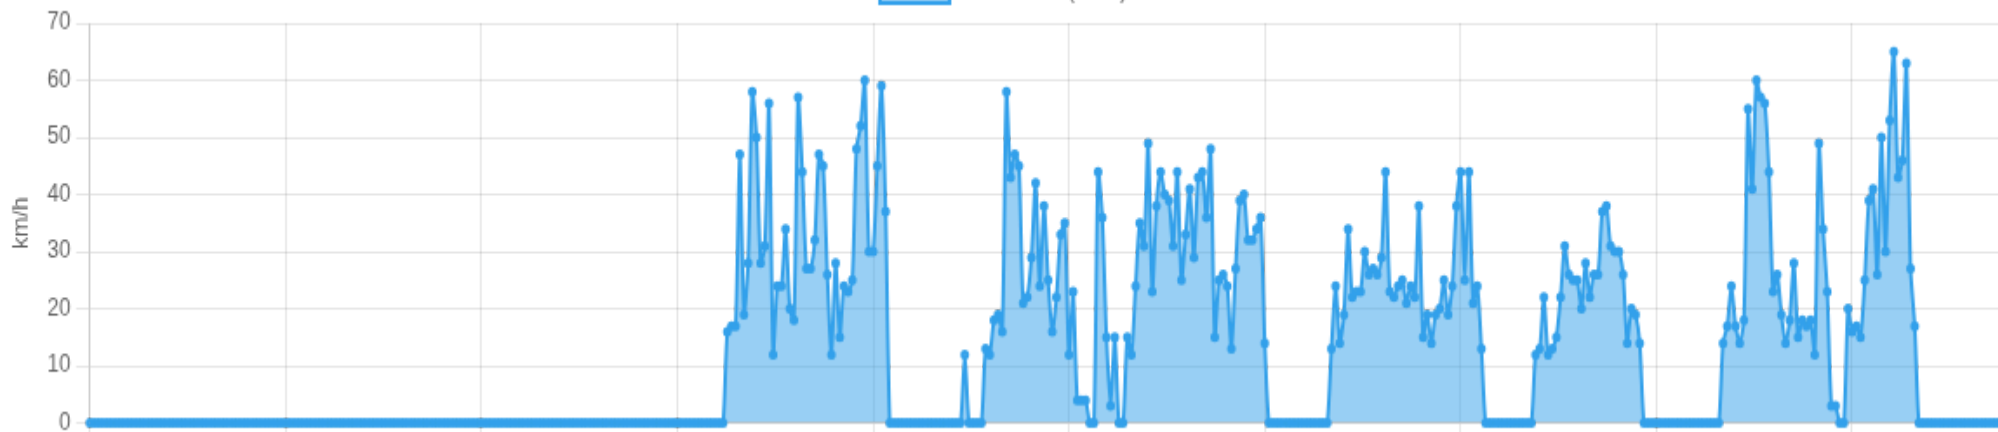

⚠️ **>100: 0%**

Pico de velocidade

65 km/h

25/03/2026, 12:35:16

Horário com mais movimento

10:00

Resumo do período

Parada mais longa

37m

Rua Campinas, Quintino 1, Ribeirão Preto, São Paulo

Risco do período

Médio

Excessos + ocioso/paradas longas

🚨 Eventos do período

Excessos acima de 100 km/h + ocioso/paradas longas

Tipo	Quando	Valor	Endereço	Mapa
► Motor ocioso				
Ocioso	2026-03-25T10:54:42.000Z → 2026-03-25T11:17:04.000Z	22m	Rua Rio Claro, Quintino 1, Ribeirão Preto, São Paulo	Abrir
Ocioso	2026-03-25T12:42:46.000Z → 2026-03-25T12:52:46.000Z	10m	Avenida Nelson Ferreira de Melo, Ribeirão Preto, São Paulo	Abrir
Ocioso	2026-03-25T15:38:27.000Z → 2026-03-25T15:56:36.000Z	18m	Rua Campinas, Quintino 1, Ribeirão Preto, São Paulo	Abrir
► Paradas longas				
Parada	2026-03-25T14:22:08.000Z → 2026-03-25T14:59:28.000Z	37m	Rua Campinas, Quintino 1, Ribeirão Preto, São Paulo	Abrir

Crerios: excesso = velocidade acima do limite. Ocioso = parado + motor ligado por ≥ 10 m. Parada longa = durao ≥ 30 m.

🚗 Velocidade (visão geral)

limite: 100 km/h

Velocidade (km/h)

25/03/2026, 00:00:31 25/03/2026, 02:15:30 25/03/2026, 04:33:32 25/03/2026, 06:48:46 25/03/2026, 07:52:40 25/03/2026, 08:58:00 25/03/2026, 09:42:46 25/03/2026, 10:29:18 25/03/2026, 11:22:08 25/03/2026, 12:23:10

0-60

60- 100

> 100

Clique em um ponto (no navegador) para abrir a posição no mapa.

📄 **Viagem #1** 25/03/2026, 07:20:52 → 25/03/2026, 08:17:04

Distância: 15.12 km

Duração: 56m

Movendo: 33m 50s