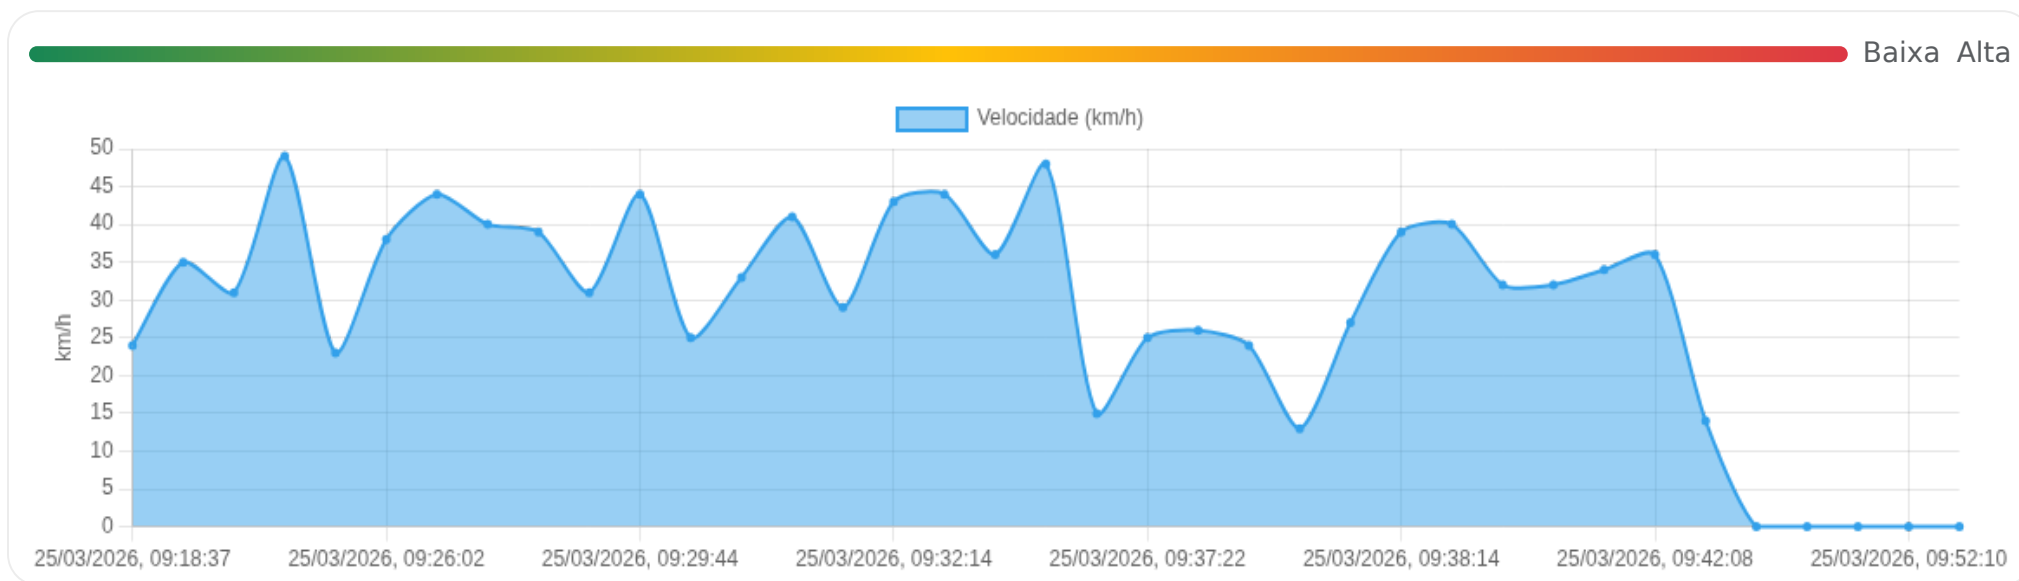

Ⓜ Paradas

#	Início	Fim	Duração	Endereço	Maps
Nenhuma parada registrada.					

Paradas são detectadas quando o veículo fica parado por um tempo mínimo.

📄 **Viagem #4** 25/03/2026, 09:18:37 → 25/03/2026, 09:52:46

Distância: 13.06 km

Duração: 34m

Movendo: 24m 9s

Parado: 10m 0s

Vel. Máx: 49 km/h

Início: 25/03/2026, 09:18:37 **Fim:** 25/03/2026, 09:52:46 **Duração:** 34m **Distância:** 13.06 km **Vel. Máx:** 49 km/h

▶ **Partida:** Rua Rodrigues Alves, Vila Tibério, Ribeirão Preto, São Paulo

■ **Chegada:** Avenida Nelson Ferreira de Melo, Ribeirão Preto, São Paulo

☰ **Posições**

Tabela completa da viagem.

Data/Hora	Vel. (km/h)	Lat/Lon	Endereço	Link
25/03/2026, 09:18:37	24	-21.17193, -47.81891	Rua Rodrigues Alves, Vila Tibério, Ribeirão Preto, São Paulo	Abrir
25/03/2026, 09:20:34	35	-21.16737, -47.81471	—	Abrir
25/03/2026, 09:20:56	31	-21.16700, -47.81381	—	Abrir
25/03/2026, 09:22:46	49	-21.15944, -47.80805	Rua Silveira Martins, Ipiranga, Ribeirão Preto, São Paulo	Abrir
25/03/2026, 09:24:56	23	-21.15109, -47.80431	—	Abrir
25/03/2026, 09:26:02	38	-21.14847, -47.80226	—	Abrir
25/03/2026, 09:26:23	44	-21.14745, -47.80026	—	Abrir
25/03/2026, 09:27:38	40	-21.13979, -47.79842	Avenida Marechal Costa e Silva, Jardim Marincek, Ribeirão Preto, São Paulo	Abrir
25/03/2026, 09:27:50	39	-21.13864, -47.79797	—	Abrir
25/03/2026, 09:27:56	31	-21.13841, -47.79755	—	Abrir
25/03/2026, 09:29:44	44	-21.13976, -47.78822	—	Abrir
25/03/2026, 09:30:03	25	-21.14031, -47.78708	—	Abrir
25/03/2026, 09:30:09	33	-21.14067, -47.78686	—	Abrir