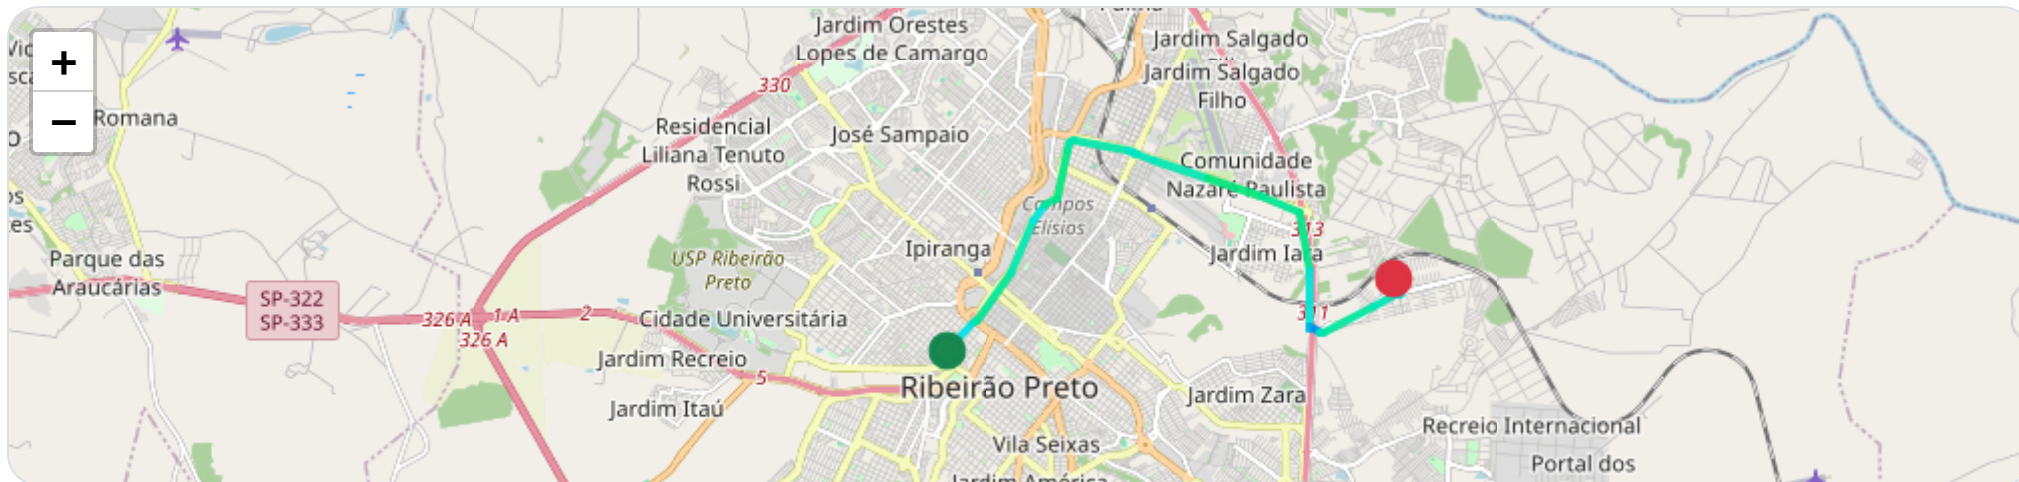

Distância: 13.06 km

Duração: 34m

Movendo: 24m 9s

Parado: 10m 0s

Vel. Máx: 49 km/h

Início: 25/03/2026, 09:18:37 **Fim:** 25/03/2026, 09:52:46 **Duração:** 34m **Distância:** 13.06 km **Vel. Máx:** 49 km/h

▶ **Partida:** Rua Rodrigues Alves, Vila Tibério, Ribeirão Preto, São Paulo

■ **Chegada:** Avenida Nelson Ferreira de Melo, Ribeirão Preto, São Paulo

☰ **Posições**

Tabela completa da viagem.

Data/Hora	Vel. (km/h)	Lat/Lon	Endereço	Link
25/03/2026, 09:18:37	24	-21.17193, -47.81891	Rua Rodrigues Alves, Vila Tibério, Ribeirão Preto, São Paulo	Abrir
25/03/2026, 09:20:34	35	-21.16737, -47.81471	—	Abrir
25/03/2026, 09:20:56	31	-21.16700, -47.81381	—	Abrir
25/03/2026, 09:22:46	49	-21.15944, -47.80805	Rua Silveira Martins, Ipiranga, Ribeirão Preto, São Paulo	Abrir
25/03/2026, 09:24:56	23	-21.15109, -47.80431	—	Abrir
25/03/2026, 09:26:02	38	-21.14847, -47.80226	—	Abrir
25/03/2026, 09:26:23	44	-21.14745, -47.80026	—	Abrir
25/03/2026, 09:27:38	40	-21.13979, -47.79842	Avenida Marechal Costa e Silva, Jardim Marincek, Ribeirão Preto, São Paulo	Abrir
25/03/2026, 09:27:50	39	-21.13864, -47.79797	—	Abrir
25/03/2026, 09:27:56	31	-21.13841, -47.79755	—	Abrir
25/03/2026, 09:29:44	44	-21.13976, -47.78822	—	Abrir
25/03/2026, 09:30:03	25	-21.14031, -47.78708	—	Abrir
25/03/2026, 09:30:09	33	-21.14067, -47.78686	—	Abrir