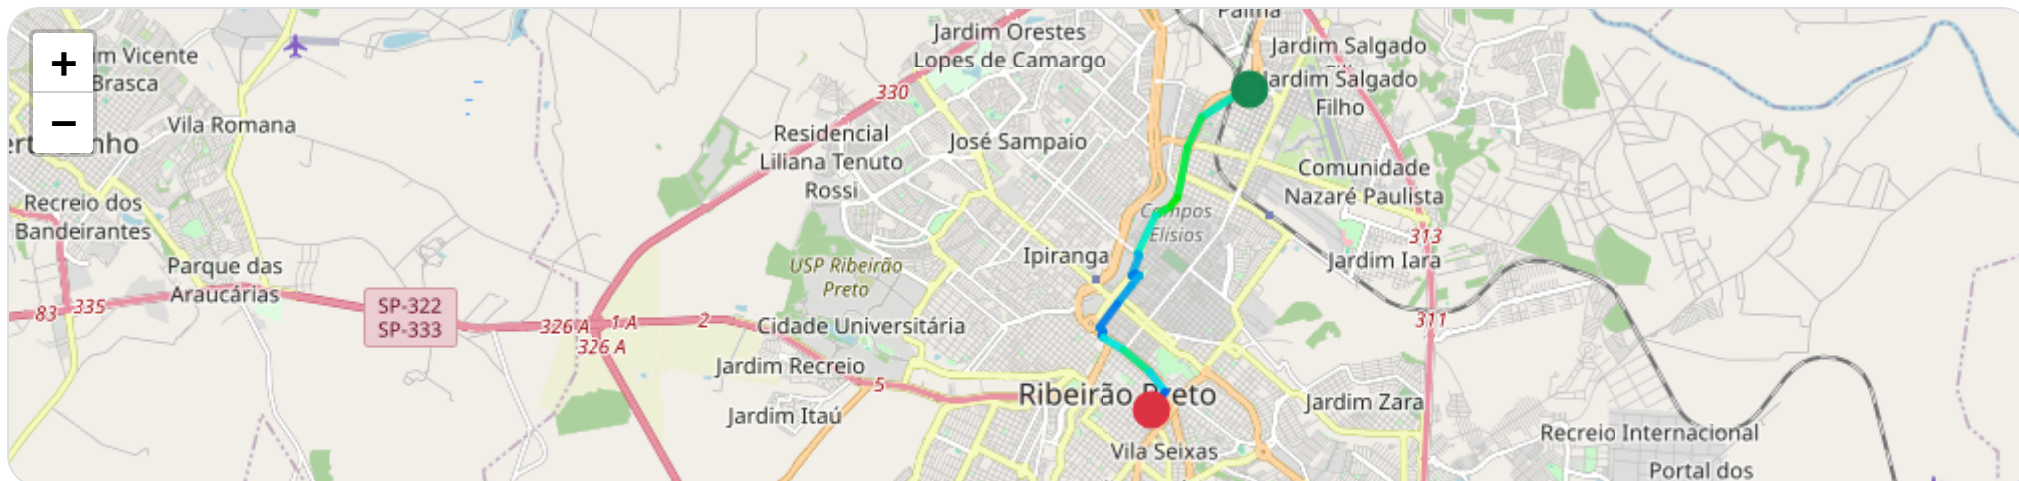

Início: 25/03/2026, 11:59:28 **Fim:** 25/03/2026, 12:22:05 **Duração:** 22m **Distância:** 7.7 km **Vel. Máx:** 60 km/h

▶ **Partida:** Avenida Marechal Costa e Silva, Quintino 1, Ribeirão Preto, São Paulo

■ **Chegada:** Rua São Sebastião, Centro, Ribeirão Preto, São Paulo

☰ **Posições**

Tabela completa da viagem.

Data/Hora	Vel. (km/h)	Lat/Lon	Endereço	Link
25/03/2026, 11:59:28	17	-21.12900, -47.78744	Avenida Marechal Costa e Silva, Quintino 1, Ribeirão Preto, São Paulo	Abrir
25/03/2026, 11:59:36	14	-21.12864, -47.78770	—	Abrir
25/03/2026, 11:59:50	18	-21.12862, -47.78784	—	Abrir
25/03/2026, 12:01:00	55	-21.13355, -47.79552	—	Abrir
25/03/2026, 12:01:57	41	-21.13819, -47.79817	—	Abrir
25/03/2026, 12:02:57	60	-21.14631, -47.79983	—	Abrir
25/03/2026, 12:03:11	57	-21.14806, -47.80101	—	Abrir
25/03/2026, 12:03:16	56	-21.14829, -47.80173	—	Abrir
25/03/2026, 12:03:32	44	-21.14915, -47.80350	Rua Aliados, Ribeirão Preto, São Paulo	Abrir
25/03/2026, 12:05:12	23	-21.15526, -47.80672	—	Abrir
25/03/2026, 12:05:22	26	-21.15569, -47.80640	—	Abrir
25/03/2026, 12:06:02	19	-21.15881, -47.80755	—	Abrir
25/03/2026, 12:06:12	14	-21.15834, -47.80705	—	Abrir
25/03/2026, 12:07:54	18	-21.15892, -47.80634	Rua Marques de Pombal, Ipiranga, Ribeirão Preto, São Paulo	Abrir
25/03/2026, 12:08:44	28	-21.16054, -47.80763	—	Abrir
25/03/2026, 12:10:54	15	-21.16325, -47.80998	—	Abrir
25/03/2026, 12:12:07	18	-21.16707, -47.81330	Rua Antônio Grelet, Centro, Ribeirão Preto, São Paulo	Abrir
25/03/2026, 12:12:24	17	-21.16772, -47.81259	—	Abrir
25/03/2026, 12:13:26	18	-21.16828, -47.81300	—	Abrir
25/03/2026, 12:13:48	12	-21.16859, -47.81248	—	Abrir
25/03/2026, 12:14:23	49	-21.17076, -47.80902	—	Abrir
25/03/2026, 12:15:57	34	-21.17422, -47.80463	—	Abrir