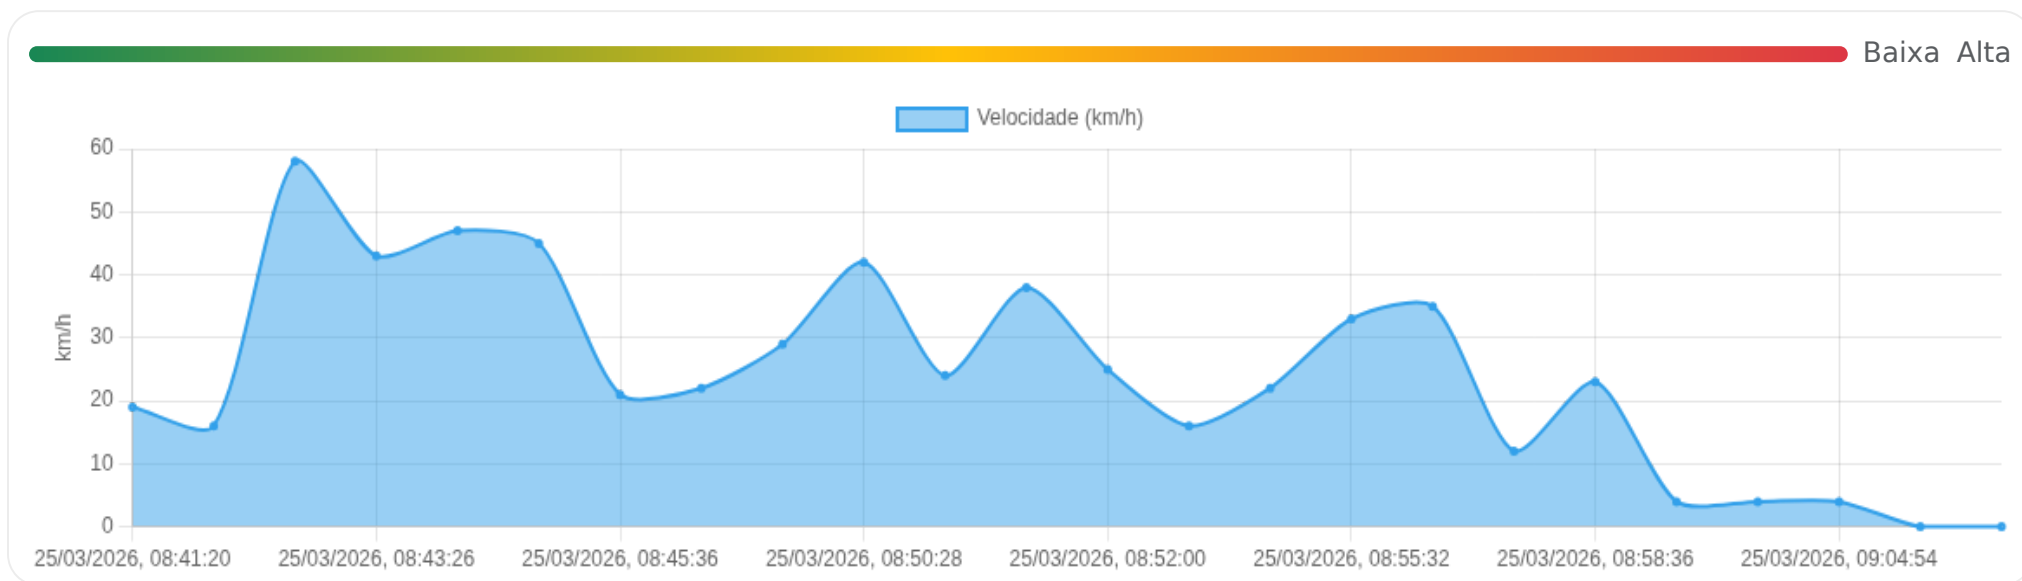

☰ **Posições**

Tabela completa da viagem.

Data/Hora	Vel. (km/h)	Lat/Lon	Endereço	Link
25/03/2026, 08:41:20	19	-21.12902, -47.78745	Avenida Marechal Costa e Silva, Quintino 1, Ribeirão Preto, São Paulo	Abrir
25/03/2026, 08:41:40	16	-21.12864, -47.78786	—	Abrir
25/03/2026, 08:42:26	58	-21.13138, -47.79429	—	Abrir
25/03/2026, 08:43:26	43	-21.13825, -47.79820	—	Abrir
25/03/2026, 08:44:38	47	-21.14612, -47.79978	—	Abrir
25/03/2026, 08:45:00	45	-21.14814, -47.80134	—	Abrir
25/03/2026, 08:45:36	21	-21.14928, -47.80363	Avenida Marechal Costa e Silva, Ribeirão Preto, São Paulo	Abrir
25/03/2026, 08:47:48	22	-21.15518, -47.80686	—	Abrir
25/03/2026, 08:48:03	29	-21.15594, -47.80652	—	Abrir
25/03/2026, 08:50:28	42	-21.16358, -47.81215	Avenida Marechal Costa e Silva, Ipiranga, Ribeirão Preto, São Paulo	Abrir
25/03/2026, 08:51:07	24	-21.16573, -47.81396	—	Abrir
25/03/2026, 08:51:24	38	-21.16607, -47.81545	—	Abrir
25/03/2026, 08:52:00	25	-21.16659, -47.81557	—	Abrir
25/03/2026, 08:52:21	16	-21.16719, -47.81517	—	Abrir
25/03/2026, 08:53:20	22	-21.16941, -47.81136	—	Abrir
25/03/2026, 08:55:32	33	-21.17718, -47.81628	Avenida Jerônimo Gonçalves, Centro, Ribeirão Preto, São Paulo	Abrir
25/03/2026, 08:57:18	35	-21.18159, -47.82009	—	Abrir
25/03/2026, 08:58:00	12	-21.18457, -47.82083	—	Abrir
25/03/2026, 08:58:36	23	-21.18364, -47.82263	—	Abrir
25/03/2026, 08:58:50	4	-21.18289, -47.82252	Avenida 1º de Maio, Alto da Boa Vista, Ribeirão Preto, São Paulo	Abrir
25/03/2026, 09:01:53	4	-21.18289, -47.82252	Avenida 1º de Maio, Alto da Boa Vista, Ribeirão Preto, São Paulo	Abrir
25/03/2026, 09:04:54	4	-21.18289, -47.82252	Avenida 1º de Maio, Alto da Boa Vista, Ribeirão Preto, São Paulo	Abrir