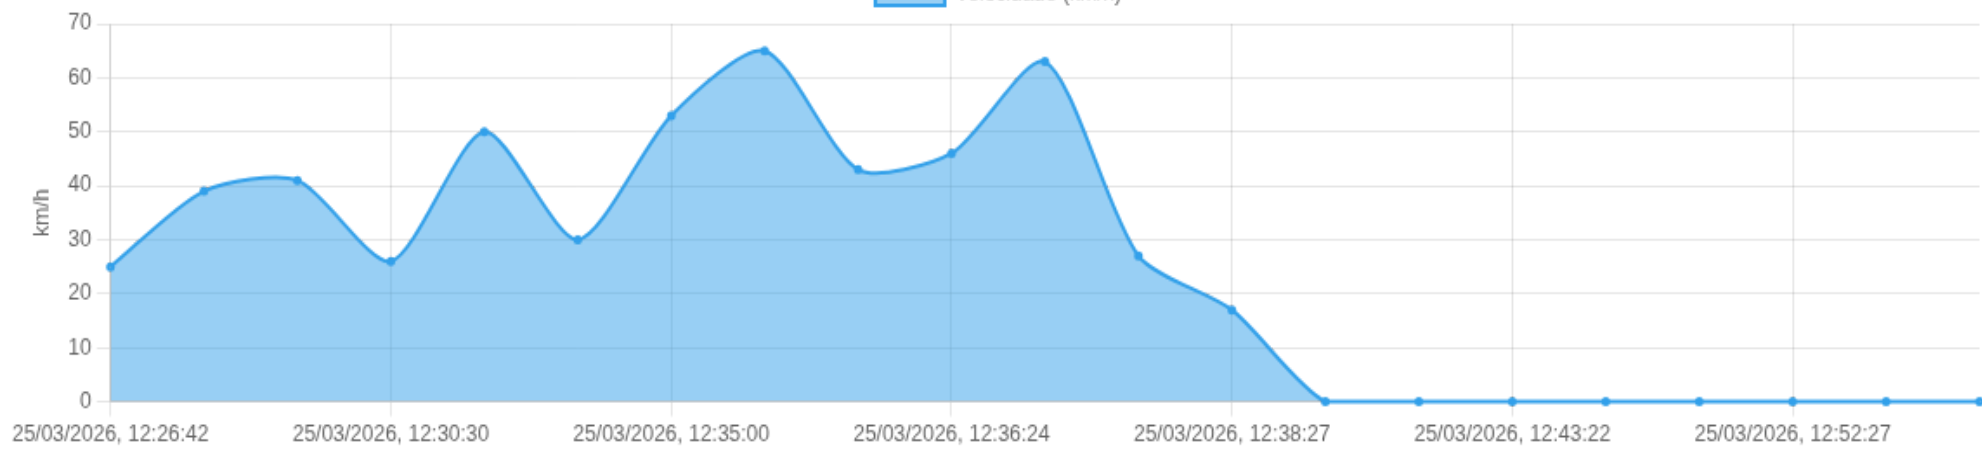

Velocidade (km/h)