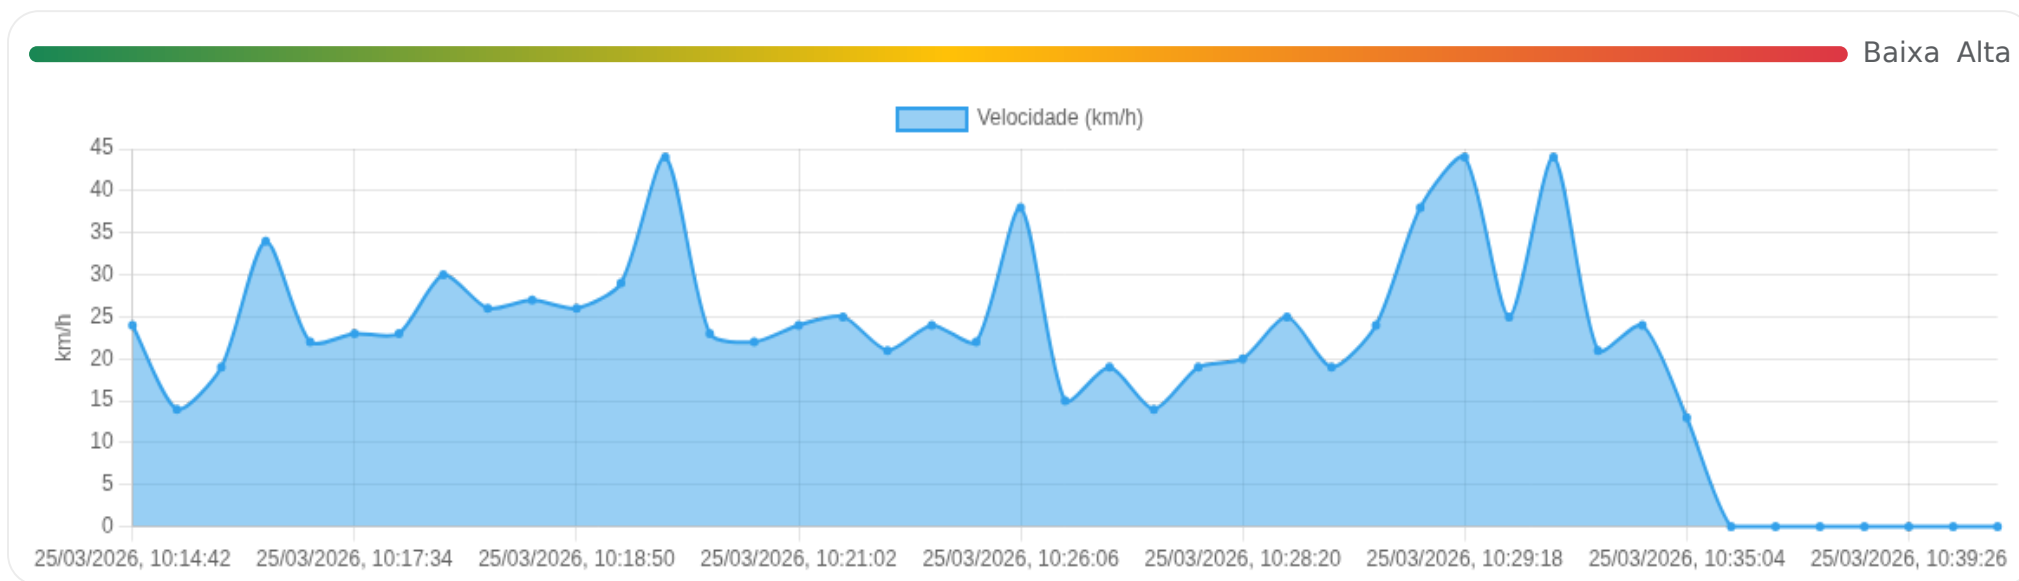

Ⓜ Paradas

#	Início	Fim	Duração	Endereço	Maps
1	25/03/2026, 09:42:46	25/03/2026, 09:52:46	10m 0s	Avenida Nelson Ferreira de Melo, Ribeirão Preto, São Paulo	Abrir
2	25/03/2026, 09:52:46	25/03/2026, 10:14:42	21m 56s	Avenida Nelson Ferreira de Melo, Ribeirão Preto, São Paulo	Abrir

Paradas são detectadas quando o veículo fica parado por um tempo mínimo.

📄 **Viagem #5** 25/03/2026, 10:14:42 → 25/03/2026, 10:44:02

Distância: 9.04 km

Duração: 29m

Movendo: 20m 22s

Parado: 8m 58s

Vel. Máx: 44 km/h

Início: 25/03/2026, 10:14:42 **Fim:** 25/03/2026, 10:44:02 **Duração:** 29m **Distância:** 9.04 km **Vel. Máx:** 44 km/h

▶ **Partida:** Ribeirão Preto, São Paulo

■ **Chegada:** Rua Murched Cury, Vila Seixas, Ribeirão Preto, São Paulo

☰ **Posições**

Tabela completa da viagem.

Data/Hora	Vel. (km/h)	Lat/Lon	Endereço	Link
25/03/2026, 10:14:42	24	-21.16238, -47.74209	Ribeirão Preto, São Paulo	Abrir
25/03/2026, 10:14:52	14	-21.16276, -47.74231	—	Abrir
25/03/2026, 10:14:56	19	-21.16290, -47.74239	—	Abrir
25/03/2026, 10:16:56	34	-21.16733, -47.75059	—	Abrir
25/03/2026, 10:17:30	22	-21.16778, -47.75329	—	Abrir
25/03/2026, 10:17:34	23	-21.16774, -47.75352	—	Abrir
25/03/2026, 10:17:44	23	-21.16796, -47.75406	—	Abrir
25/03/2026, 10:18:12	30	-21.16905, -47.75544	—	Abrir
25/03/2026, 10:18:16	26	-21.16884, -47.75557	—	Abrir
25/03/2026, 10:18:30	27	-21.16810, -47.75586	—	Abrir
25/03/2026, 10:18:50	26	-21.16817, -47.75711	Jardim Iara, Ribeirão Preto, São Paulo	Abrir
25/03/2026, 10:18:53	29	-21.16837, -47.75707	—	Abrir
25/03/2026, 10:20:26	44	-21.17770, -47.75716	—	Abrir