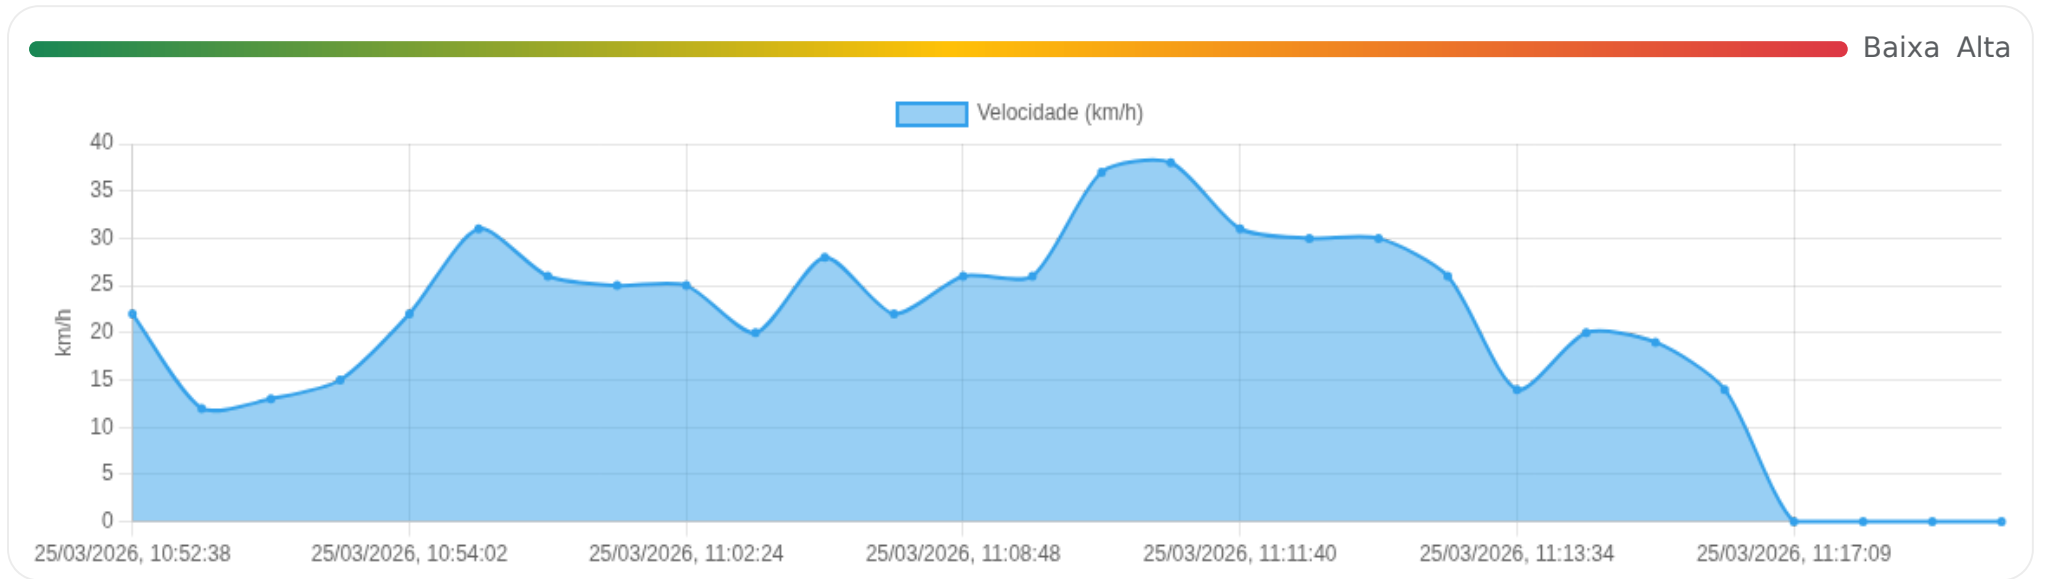

Ⓜ Paradas

#	Início	Fim	Duração	Endereço	Maps
1	25/03/2026, 10:35:04	25/03/2026, 10:44:02	8m 58s	Rua Murched Cury, Vila Seixas, Ribeirão Preto, São Paulo	Abrir
2	25/03/2026, 10:44:02	25/03/2026, 10:52:38	8m 36s	Rua Murched Cury, Vila Seixas, Ribeirão Preto, São Paulo	Abrir

Paradas são detectadas quando o veículo fica parado por um tempo mínimo.

📄 **Viagem #6** 25/03/2026, 10:52:38 → 25/03/2026, 11:22:08

Distância: 9.19 km

Duração: 29m

Movendo: 23m 30s

Parado: 6m 0s

Vel. Máx: 38 km/h

Início: 25/03/2026, 10:52:38 **Fim:** 25/03/2026, 11:22:08 **Duração:** 29m **Distância:** 9.19 km **Vel. Máx:** 38 km/h

▶ **Partida:** Rua Hermes Fontes, Vila Seixas, Ribeirão Preto, São Paulo

■ **Chegada:** Rua Campinas, Quintino 1, Ribeirão Preto, São Paulo