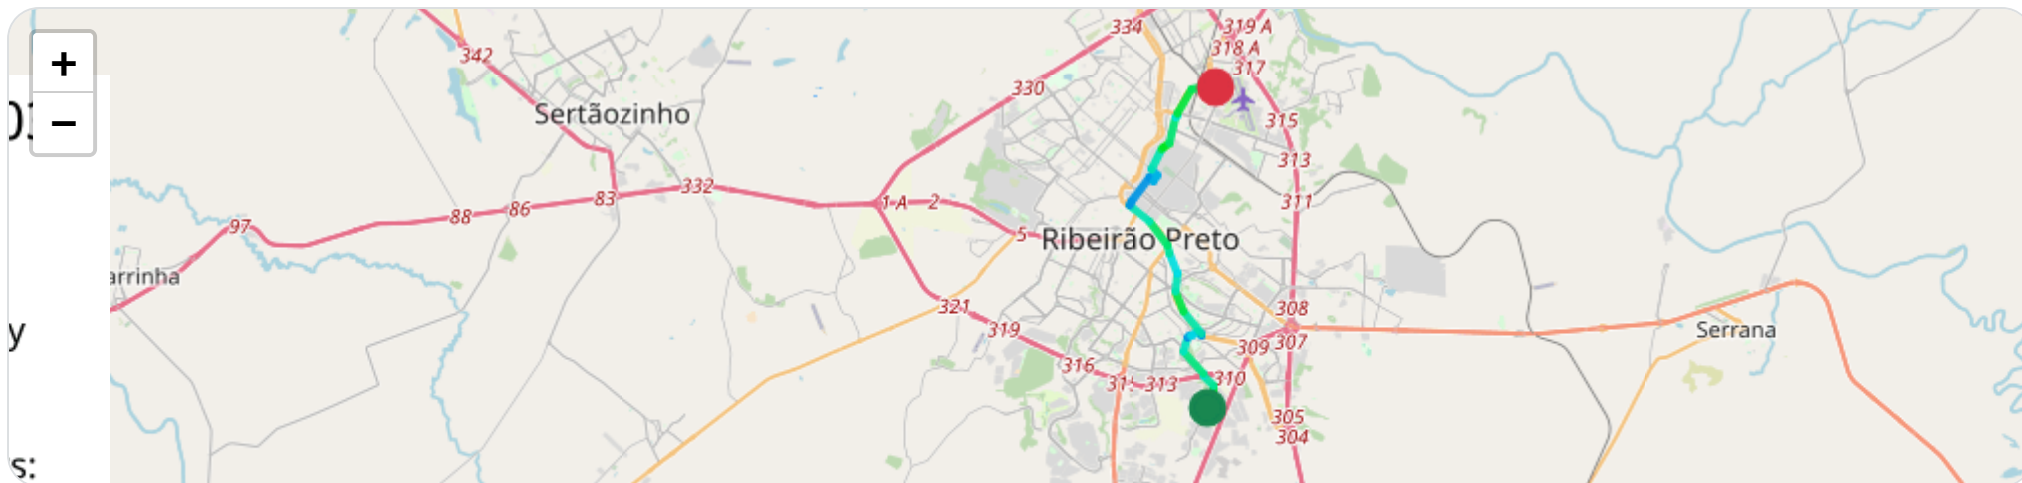

0-60

60- 100

> 100

Clique em um ponto (no navegador) para abrir a posição no mapa.

📄 **Viagem #1** 25/03/2026, 07:20:52 → 25/03/2026, 08:17:04

Distância: 15.12 km

Duração: 56m

Movendo: 33m 50s

Parado: 22m 22s

Vel. Máx: 60 km/h

Início: 25/03/2026, 07:20:52 **Fim:** 25/03/2026, 08:17:04 **Duração:** 56m **Distância:** 15.12 km **Vel. Máx:** 60 km/h

▶ **Partida:** Vila Romana, Ribeirão Preto, São Paulo

■ **Chegada:** Rua Campinas, Quintino 1, Ribeirão Preto, São Paulo

Velocidade (km/h)

☰ **Posições**

Tabela completa da viagem.

Data/Hora	Vel. (km/h)	Lat/Lon	Endereço	Link
25/03/2026, 07:20:52	19	-21.23195, -47.78725	Vila Romana, Ribeirão Preto, São Paulo	Abrir
25/03/2026, 07:21:04	28	-21.23167, -47.78726	—	Abrir
25/03/2026, 07:21:39	58	-21.22726, -47.78514	—	Abrir
25/03/2026, 07:21:58	50	-21.22479, -47.78517	—	Abrir
25/03/2026, 07:22:48	28	-21.22124, -47.78863	—	Abrir
25/03/2026, 07:22:54	31	-21.22086, -47.78867	—	Abrir
25/03/2026, 07:24:34	56	-21.21413, -47.79529	—	Abrir
25/03/2026, 07:26:44	12	-21.20954, -47.79392	Avenida Carlos Eduardo de Gasperi Consoni, Jardim Botânico, Ribeirão Preto, São Paulo	Abrir
25/03/2026, 07:27:30	24	-21.20893, -47.79311	—	Abrir
25/03/2026, 07:27:36	24	-21.20878, -47.79270	—	Abrir
25/03/2026, 07:28:38	34	-21.20755, -47.79065	—	Abrir
25/03/2026, 07:28:56	20	-21.20851, -47.78944	—	Abrir
25/03/2026, 07:29:32	18	-21.20824, -47.78936	—	Abrir