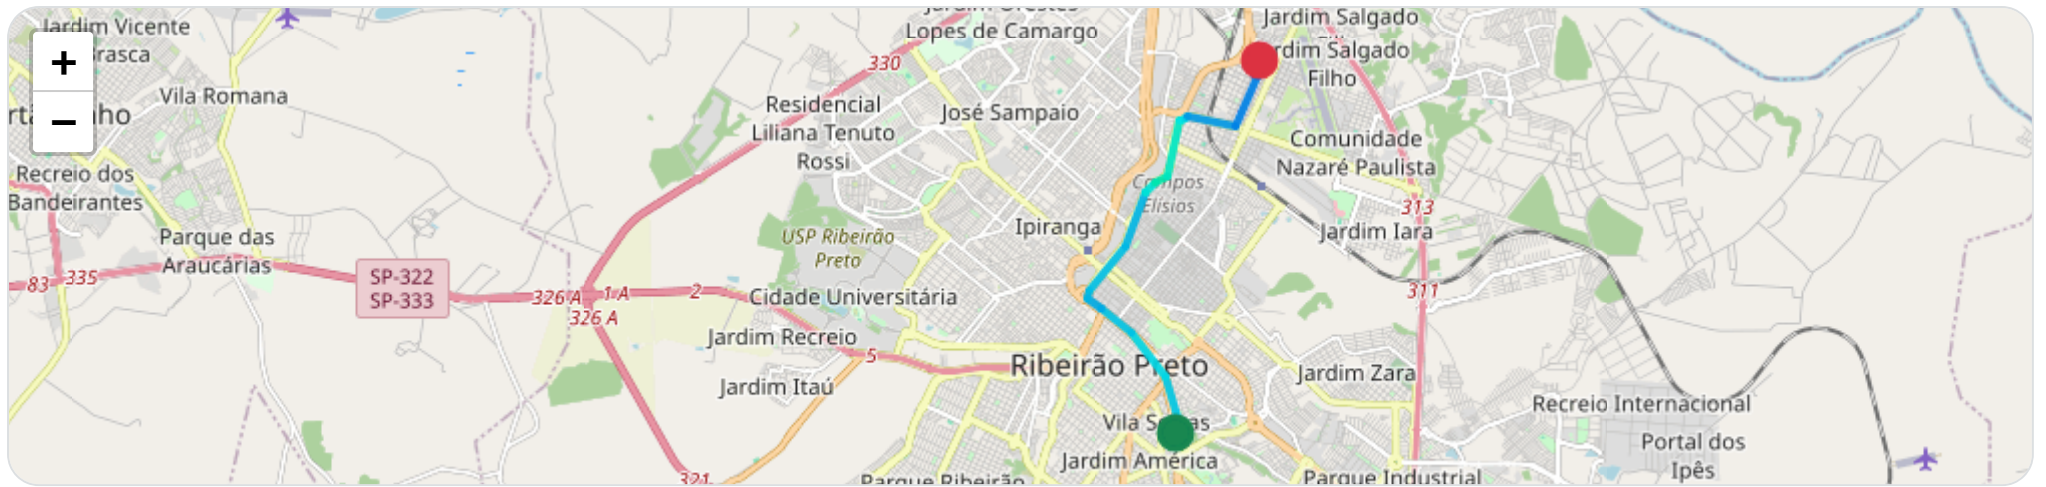

Início: 25/03/2026, 10:52:38 **Fim:** 25/03/2026, 11:22:08 **Duração:** 29m **Distância:** 9.19 km **Vel. Máx:** 38 km/h

▶ **Partida:** Rua Hermes Fontes, Vila Seixas, Ribeirão Preto, São Paulo

■ **Chegada:** Rua Campinas, Quintino 1, Ribeirão Preto, São Paulo

☰ **Posições**

Tabela completa da viagem.

Data/Hora	Vel. (km/h)	Lat/Lon	Endereço	Link
25/03/2026, 10:52:38	22	-21.18854, -47.79893	Rua Hermes Fontes, Vila Seixas, Ribeirão Preto, São Paulo	Abrir
25/03/2026, 10:53:12	12	-21.18817, -47.79829	—	Abrir
25/03/2026, 10:53:24	13	-21.18850, -47.79796	—	Abrir
25/03/2026, 10:53:58	15	-21.18839, -47.79779	—	Abrir
25/03/2026, 10:54:02	22	-21.18820, -47.79782	—	Abrir
25/03/2026, 10:56:38	31	-21.17950, -47.80055	Rua Luiz Fregonesi, Jardim Paulista, Ribeirão Preto, São Paulo	Abrir
25/03/2026, 10:59:22	26	-21.17252, -47.80641	—	Abrir
25/03/2026, 11:02:22	25	-21.16877, -47.81160	Avenida Fábio Barreto, Centro, Ribeirão Preto, São Paulo	Abrir
25/03/2026, 11:02:24	25	-21.16877, -47.81160	Avenida Fábio Barreto, Centro, Ribeirão Preto, São Paulo	Abrir
25/03/2026, 11:03:02	20	-21.16714, -47.81383	—	Abrir
25/03/2026, 11:03:22	28	-21.16581, -47.81351	—	Abrir
25/03/2026, 11:06:02	22	-21.15867, -47.80749	—	Abrir
25/03/2026, 11:08:48	26	-21.15023, -47.80385	Avenida Marechal Costa e Silva, Ipiranga, Ribeirão Preto, São Paulo	Abrir
25/03/2026, 11:09:12	26	-21.15023, -47.80385	Avenida Marechal Costa e Silva, Ipiranga, Ribeirão Preto, São Paulo	Abrir
25/03/2026, 11:09:34	37	-21.14848, -47.80228	—	Abrir
25/03/2026, 11:09:58	38	-21.14748, -47.80030	—	Abrir
25/03/2026, 11:11:40	31	-21.13877, -47.79805	—	Abrir
25/03/2026, 11:11:46	30	-21.13847, -47.79771	—	Abrir
25/03/2026, 11:11:54	30	-21.13820, -47.79715	—	Abrir
25/03/2026, 11:12:01	26	-21.13801, -47.79673	—	Abrir
25/03/2026, 11:13:34	14	-21.13958, -47.78848	Avenida Thomas Alberto Whately, Ribeirão Preto, São Paulo	Abrir
25/03/2026, 11:15:50	20	-21.13152, -47.78459	—	Abrir