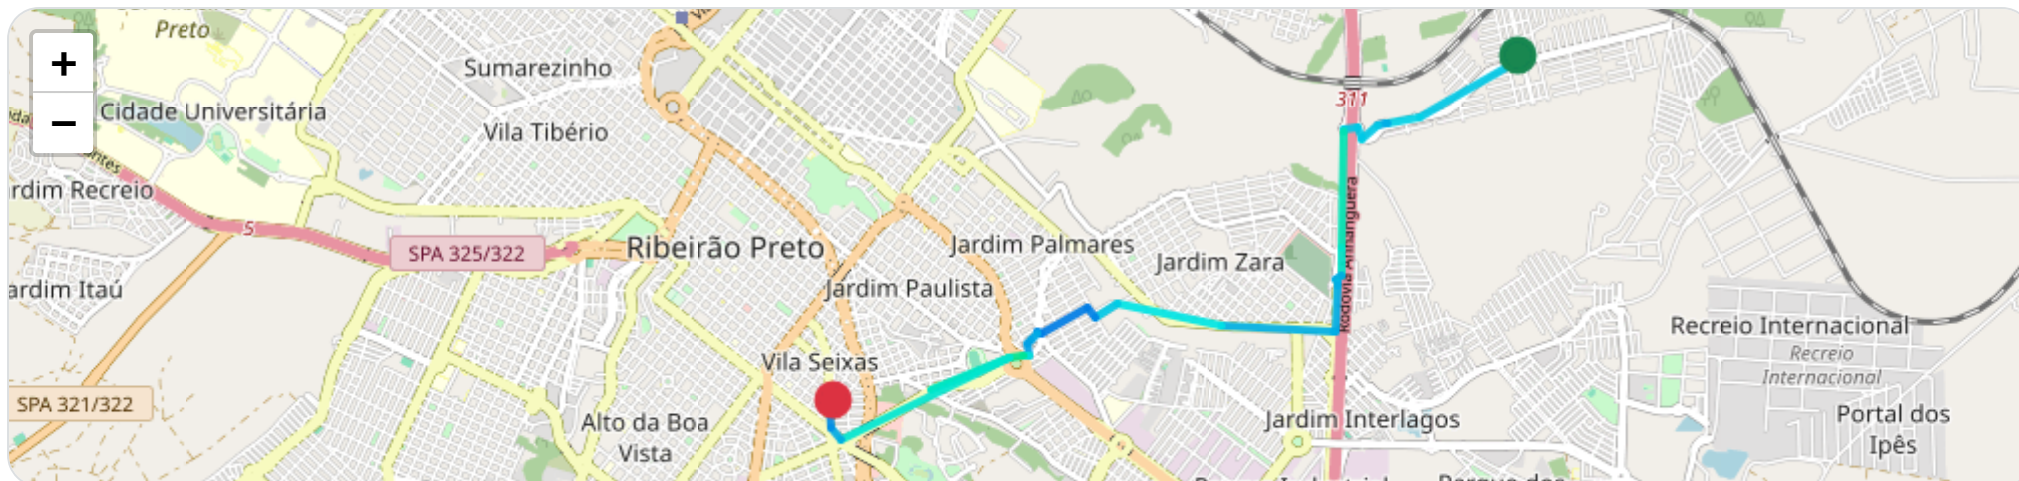

Ⓜ Paradas

#	Início	Fim	Duração	Endereço	Maps
1	25/03/2026, 09:42:46	25/03/2026, 09:52:46	10m 0s	Avenida Nelson Ferreira de Melo, Ribeirão Preto, São Paulo	Abrir
2	25/03/2026, 09:52:46	25/03/2026, 10:14:42	21m 56s	Avenida Nelson Ferreira de Melo, Ribeirão Preto, São Paulo	Abrir

Paradas são detectadas quando o veículo fica parado por um tempo mínimo.

📄 **Viagem #5** 25/03/2026, 10:14:42 → 25/03/2026, 10:44:02

Distância: 9.04 km

Duração: 29m

Movendo: 20m 22s

Parado: 8m 58s

Vel. Máx: 44 km/h

Início: 25/03/2026, 10:14:42 **Fim:** 25/03/2026, 10:44:02 **Duração:** 29m **Distância:** 9.04 km **Vel. Máx:** 44 km/h

▶ **Partida:** Ribeirão Preto, São Paulo

■ **Chegada:** Rua Murched Cury, Vila Seixas, Ribeirão Preto, São Paulo

☰ **Posições**

Tabela completa da viagem.

Data/Hora	Vel. (km/h)	Lat/Lon	Endereço	Link
25/03/2026, 10:14:42	24	-21.16238, -47.74209	Ribeirão Preto, São Paulo	Abrir
25/03/2026, 10:14:52	14	-21.16276, -47.74231	—	Abrir
25/03/2026, 10:14:56	19	-21.16290, -47.74239	—	Abrir
25/03/2026, 10:16:56	34	-21.16733, -47.75059	—	Abrir
25/03/2026, 10:17:30	22	-21.16778, -47.75329	—	Abrir
25/03/2026, 10:17:34	23	-21.16774, -47.75352	—	Abrir
25/03/2026, 10:17:44	23	-21.16796, -47.75406	—	Abrir
25/03/2026, 10:18:12	30	-21.16905, -47.75544	—	Abrir
25/03/2026, 10:18:16	26	-21.16884, -47.75557	—	Abrir
25/03/2026, 10:18:30	27	-21.16810, -47.75586	—	Abrir
25/03/2026, 10:18:50	26	-21.16817, -47.75711	Jardim Iara, Ribeirão Preto, São Paulo	Abrir
25/03/2026, 10:18:53	29	-21.16837, -47.75707	—	Abrir
25/03/2026, 10:20:26	44	-21.17770, -47.75716	—	Abrir