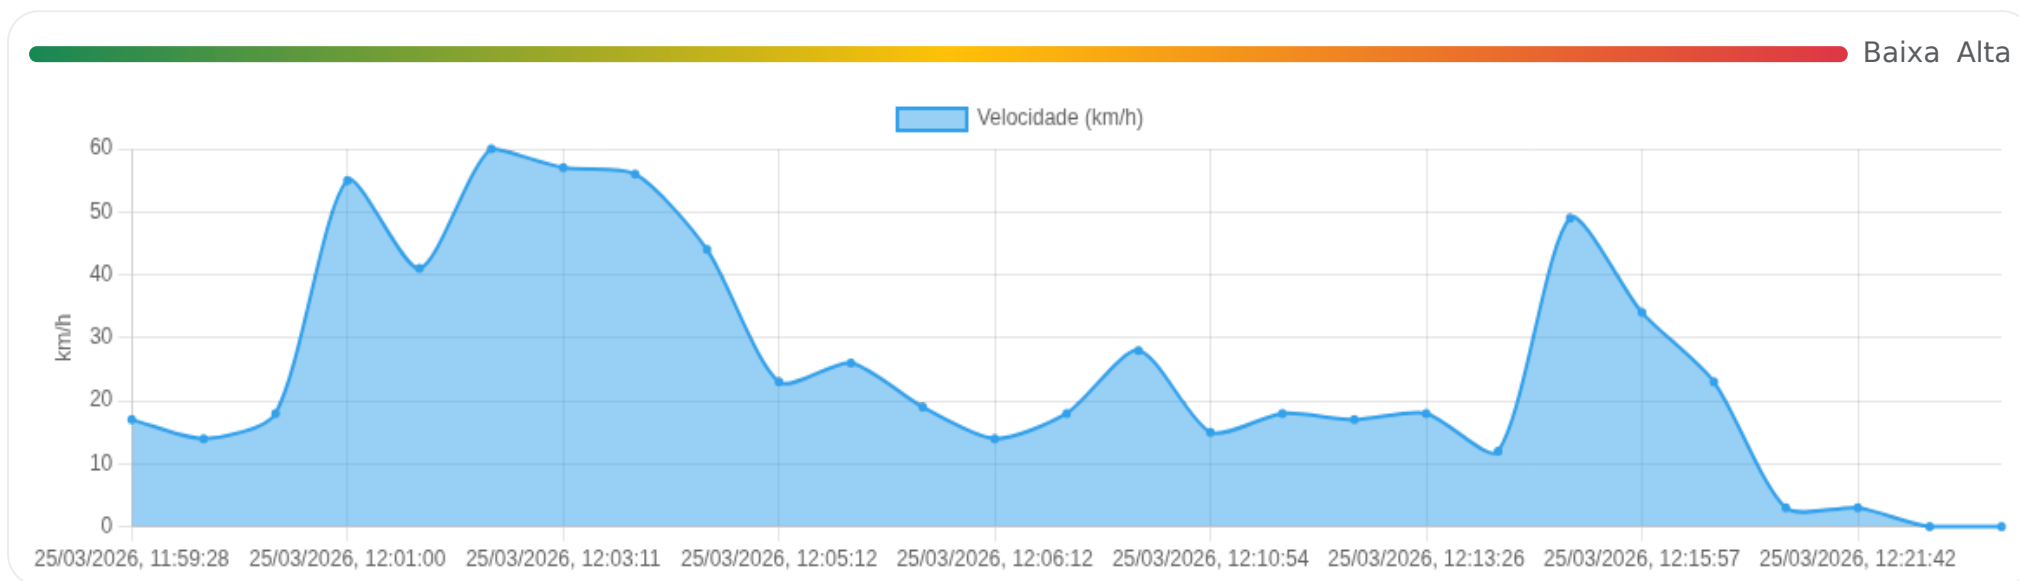

Paradas são detectadas quando o veículo fica parado por um tempo mínimo.

📄 **Viagem #7** 25/03/2026, 11:59:28 → 25/03/2026, 12:22:05

Distância: 7.7 km

Duração: 22m

Movendo: 22m 14s

Parado: 23s

Vel. Máx: 60 km/h

Início: 25/03/2026, 11:59:28 **Fim:** 25/03/2026, 12:22:05 **Duração:** 22m **Distância:** 7.7 km **Vel. Máx:** 60 km/h

▶ **Partida:** Avenida Marechal Costa e Silva, Quintino 1, Ribeirão Preto, São Paulo

■ **Chegada:** Rua São Sebastião, Centro, Ribeirão Preto, São Paulo

☰ **Posições**

Tabela completa da viagem.

Data/Hora	Vel. (km/h)	Lat/Lon	Endereço	Link
25/03/2026, 11:59:28	17	-21.12900, -47.78744	Avenida Marechal Costa e Silva, Quintino 1, Ribeirão Preto, São Paulo	Abrir
25/03/2026, 11:59:36	14	-21.12864, -47.78770	—	Abrir
25/03/2026, 11:59:50	18	-21.12862, -47.78784	—	Abrir
25/03/2026, 12:01:00	55	-21.13355, -47.79552	—	Abrir
25/03/2026, 12:01:57	41	-21.13819, -47.79817	—	Abrir
25/03/2026, 12:02:57	60	-21.14631, -47.79983	—	Abrir
25/03/2026, 12:03:11	57	-21.14806, -47.80101	—	Abrir
25/03/2026, 12:03:16	56	-21.14829, -47.80173	—	Abrir
25/03/2026, 12:03:32	44	-21.14915, -47.80350	Rua Aliados, Ribeirão Preto, São Paulo	Abrir
25/03/2026, 12:05:12	23	-21.15526, -47.80672	—	Abrir
25/03/2026, 12:05:22	26	-21.15569, -47.80640	—	Abrir
25/03/2026, 12:06:02	19	-21.15881, -47.80755	—	Abrir
25/03/2026, 12:06:12	14	-21.15834, -47.80705	—	Abrir
25/03/2026, 12:07:54	18	-21.15892, -47.80634	Rua Marques de Pombal, Ipiranga, Ribeirão Preto, São Paulo	Abrir
25/03/2026, 12:08:44	28	-21.16054, -47.80763	—	Abrir
25/03/2026, 12:10:54	15	-21.16325, -47.80998	—	Abrir
25/03/2026, 12:12:07	18	-21.16707, -47.81330	Rua Antônio Grelet, Centro, Ribeirão Preto, São Paulo	Abrir
25/03/2026, 12:12:24	17	-21.16772, -47.81259	—	Abrir
25/03/2026, 12:13:26	18	-21.16828, -47.81300	—	Abrir
25/03/2026, 12:13:48	12	-21.16859, -47.81248	—	Abrir
25/03/2026, 12:14:23	49	-21.17076, -47.80902	—	Abrir
25/03/2026, 12:15:57	34	-21.17422, -47.80463	—	Abrir