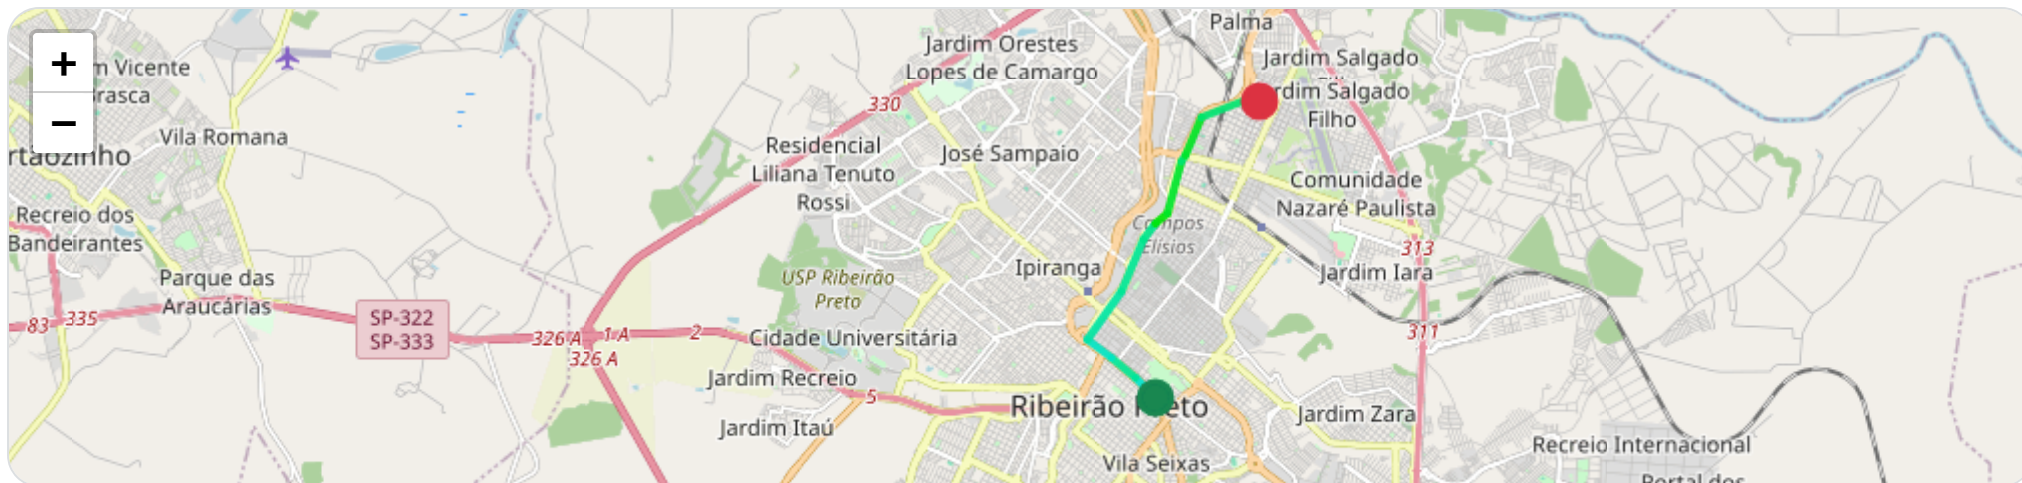

Ⓜ Paradas

#	Início	Fim	Duração	Endereço	Maps
1	25/03/2026, 12:18:31	25/03/2026, 12:22:05	3m 34s	Rua São Sebastião, Centro, Ribeirão Preto, São Paulo	Abrir
2	25/03/2026, 12:22:05	25/03/2026, 12:26:42	4m 37s	Rua São Sebastião, Centro, Ribeirão Preto, São Paulo	Abrir

Início: 25/03/2026, 12:26:42 **Fim:** 25/03/2026, 12:56:36 **Duração:** 29m **Distância:** 7.28 km **Vel. Máx:** 65 km/h

▶ **Partida:** Rua Marechal Hermes, Centro, Ribeirão Preto, São Paulo

■ **Chegada:** Rua Campinas, Quintino 1, Ribeirão Preto, São Paulo