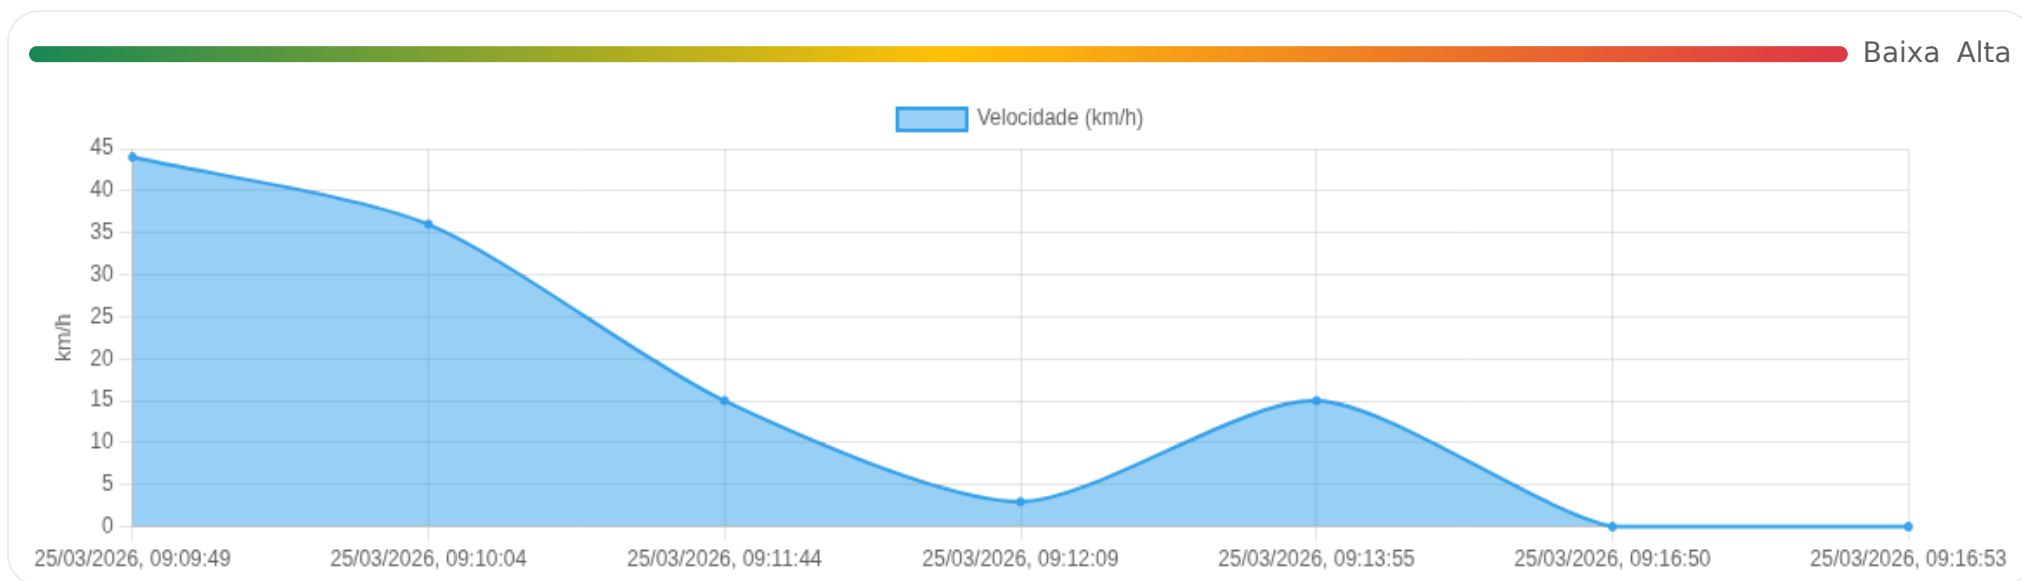

Ⓜ Paradas

#	Início	Fim	Duração	Endereço	Maps
1	25/03/2026, 08:58:50	25/03/2026, 09:08:30	9m 40s	Avenida 1º de Maio, Alto da Boa Vista, Ribeirão Preto, São Paulo	Abrir

Paradas são detectadas quando o veículo fica parado por um tempo mínimo.

📄 **Viagem #3** 25/03/2026, 09:09:49 → 25/03/2026, 09:16:53

Distância: 0.92 km

Duração: 7m

Movendo: 4m 6s

Parado: 2m 58s

Vel. Máx: 44 km/h

Início: 25/03/2026, 09:09:49 **Fim:** 25/03/2026, 09:16:53 **Duração:** 7m **Distância:** 0.92 km **Vel. Máx:** 44 km/h

▶ **Partida:** Avenida Primeiro de Maio, Vila Tibério, Ribeirão Preto, São Paulo

■ **Chegada:** Rua Gonçalves Dias, Vila Tibério, Ribeirão Preto, São Paulo

☰ **Posições**

Tabela completa da viagem.

Data/Hora	Vel. (km/h)	Lat/Lon	Endereço	Link
25/03/2026, 09:09:49	44	-21.17932, -47.82242	Avenida Primeiro de Maio, Vila Tibério, Ribeirão Preto, São Paulo	Abrir
25/03/2026, 09:10:04	36	-21.17787, -47.82197	—	Abrir
25/03/2026, 09:11:44	15	-21.17431, -47.81780	Rua Aurora, Centro, Ribeirão Preto, São Paulo	Abrir
25/03/2026, 09:12:09	3	-21.17377, -47.81927	Rua Gonçalves Dias, Vila Tibério, Ribeirão Preto, São Paulo	Abrir
25/03/2026, 09:13:55	15	-21.17431, -47.81780	Rua Aurora, Centro, Ribeirão Preto, São Paulo	Abrir
25/03/2026, 09:16:50	0	-21.17377, -47.81927	Rua Gonçalves Dias, Vila Tibério, Ribeirão Preto, São Paulo	Abrir
25/03/2026, 09:16:53	0	-21.17377, -47.81927	Rua Gonçalves Dias, Vila Tibério, Ribeirão Preto, São Paulo	Abrir

Distância: 13.06 km

Duração: 34m

Movendo: 24m 9s

Parado: 10m 0s

Vel. Máx: 49 km/h

Início: 25/03/2026, 09:18:37 **Fim:** 25/03/2026, 09:52:46 **Duração:** 34m **Distância:** 13.06 km **Vel. Máx:** 49 km/h

▶ **Partida:** Rua Rodrigues Alves, Vila Tibério, Ribeirão Preto, São Paulo