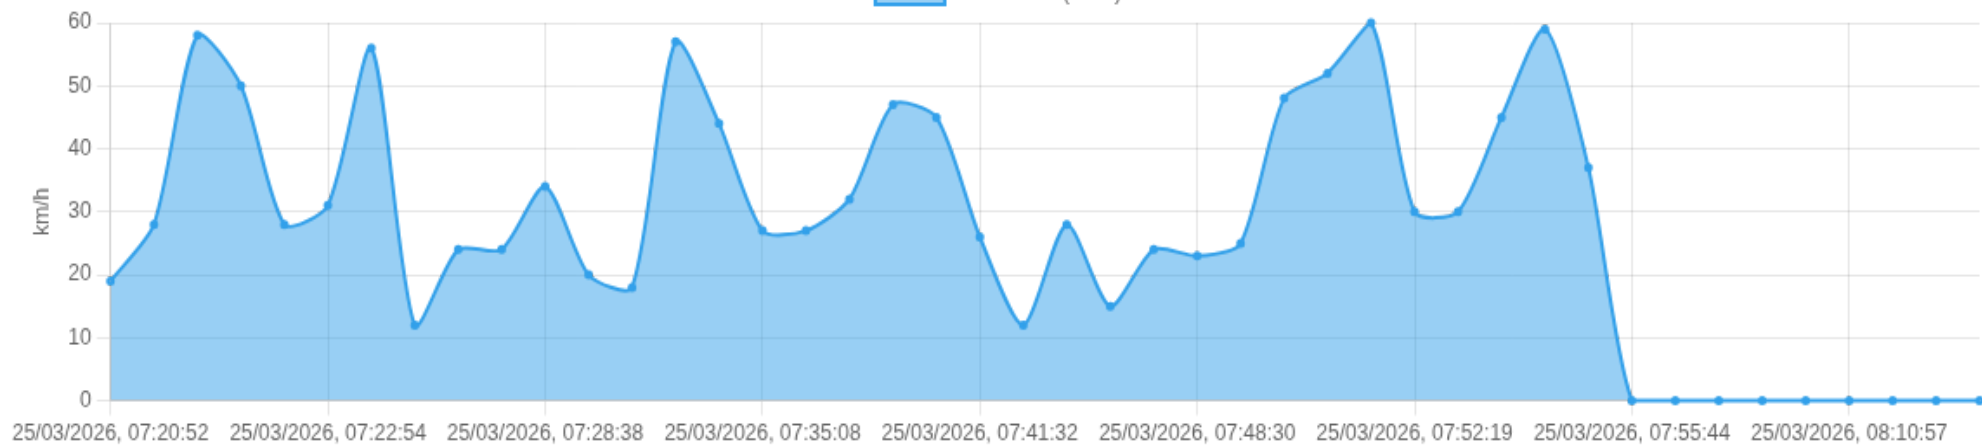

0-60

60- 100

> 100

Clique em um ponto (no navegador) para abrir a posição no mapa.

📄 **Viagem #1** 25/03/2026, 07:20:52 → 25/03/2026, 08:17:04

Distância: 15.12 km

Duração: 56m

Movendo: 33m 50s

Parado: 22m 22s

Vel. Máx: 60 km/h

Início: 25/03/2026, 07:20:52 **Fim:** 25/03/2026, 08:17:04 **Duração:** 56m **Distância:** 15.12 km **Vel. Máx:** 60 km/h

▶ **Partida:** Vila Romana, Ribeirão Preto, São Paulo

■ **Chegada:** Rua Campinas, Quintino 1, Ribeirão Preto, São Paulo

Velocidade (km/h)

☰ **Posições**

Tabela completa da viagem.

Data/Hora	Vel. (km/h)	Lat/Lon	Endereço	Link
25/03/2026, 07:20:52	19	-21.23195, -47.78725	Vila Romana, Ribeirão Preto, São Paulo	Abrir
25/03/2026, 07:21:04	28	-21.23167, -47.78726	—	Abrir
25/03/2026, 07:21:39	58	-21.22726, -47.78514	—	Abrir
25/03/2026, 07:21:58	50	-21.22479, -47.78517	—	Abrir
25/03/2026, 07:22:48	28	-21.22124, -47.78863	—	Abrir
25/03/2026, 07:22:54	31	-21.22086, -47.78867	—	Abrir
25/03/2026, 07:24:34	56	-21.21413, -47.79529	—	Abrir
25/03/2026, 07:26:44	12	-21.20954, -47.79392	Avenida Carlos Eduardo de Gasperi Consoni, Jardim Botânico, Ribeirão Preto, São Paulo	Abrir
25/03/2026, 07:27:30	24	-21.20893, -47.79311	—	Abrir
25/03/2026, 07:27:36	24	-21.20878, -47.79270	—	Abrir
25/03/2026, 07:28:38	34	-21.20755, -47.79065	—	Abrir
25/03/2026, 07:28:56	20	-21.20851, -47.78944	—	Abrir
25/03/2026, 07:29:32	18	-21.20824, -47.78936	—	Abrir