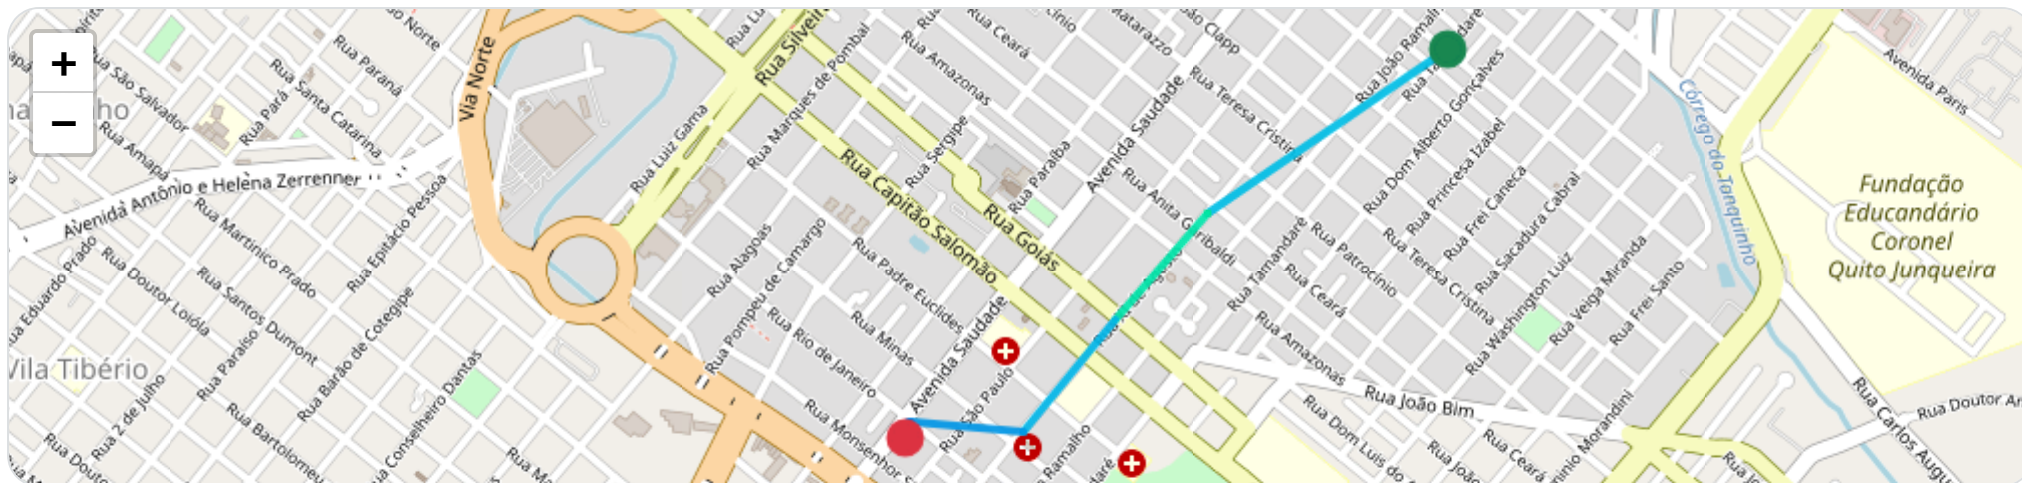

Ⓜ Paradas

#	Início	Fim	Duração	Endereço	Maps
1	26/03/2026, 07:15:50	26/03/2026, 07:21:50	6m 0s	Rua Washington Luiz, Jardim Paulista, Ribeirão Preto, São Paulo	Abrir
2	26/03/2026, 07:21:50	26/03/2026, 08:05:30	43m 40s	Rua Washington Luiz, Jardim Paulista, Ribeirão Preto, São Paulo	Abrir

Início: 26/03/2026, 08:05:30 **Fim:** 26/03/2026, 08:15:30 **Duração:** 10m **Distância:** 1.64 km **Vel. Máx:** 50 km/h

▶ **Partida:** Rua Tamandaré, Ribeirão Preto, São Paulo

■ **Chegada:** Avenida Saudade, Centro, Ribeirão Preto, São Paulo