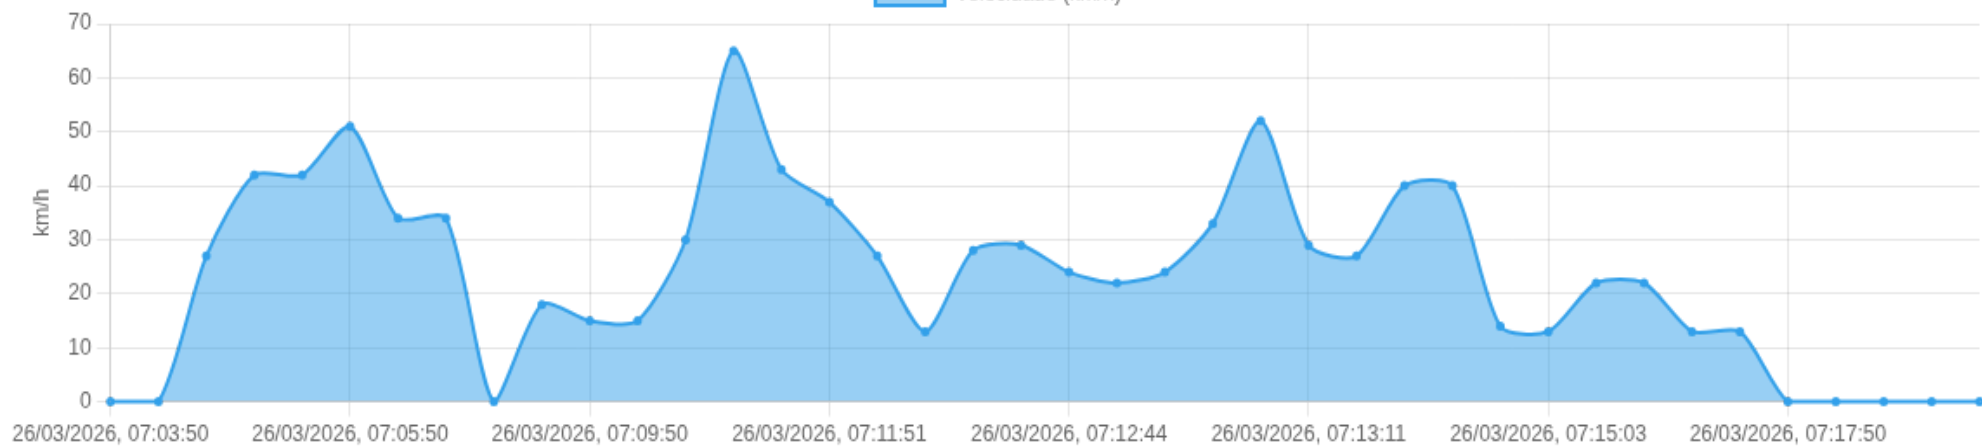

Paradas são detectadas quando o veículo fica parado por um tempo mínimo.

📄 **Viagem #4** 26/03/2026, 07:03:50 → 26/03/2026, 07:21:50

Distância: 5 km

Duração: 18m

Movendo: 11m 48s

Parado: 6m 12s

Vel. Máx: 65 km/h

Início: 26/03/2026, 07:03:50 **Fim:** 26/03/2026, 07:21:50 **Duração:** 18m **Distância:** 5 km **Vel. Máx:** 65 km/h

▶ **Partida:** Rua Nélio Guimarães, Jardim Irajá, Ribeirão Preto, São Paulo

■ **Chegada:** Rua Washington Luiz, Jardim Paulista, Ribeirão Preto, São Paulo

Velocidade (km/h)

☰ **Posições**

Tabela completa da viagem.

Data/Hora	Vel. (km/h)	Lat/Lon	Endereço	Link
26/03/2026, 07:03:50	0	-21.20163, -47.80856	Rua Nélio Guimarães, Jardim Irajá, Ribeirão Preto, São Paulo	Abrir
26/03/2026, 07:04:38	0	-21.20163, -47.80856	Rua Nélio Guimarães, Jardim Irajá, Ribeirão Preto, São Paulo	Abrir
26/03/2026, 07:04:39	27	-21.20138, -47.80882	—	Abrir
26/03/2026, 07:04:41	42	-21.20122, -47.80876	—	Abrir
26/03/2026, 07:05:29	42	-21.20122, -47.80876	—	Abrir
26/03/2026, 07:05:50	51	-21.19603, -47.80754	—	Abrir
26/03/2026, 07:06:47	34	-21.18841, -47.80625	—	Abrir
26/03/2026, 07:07:38	34	-21.18841, -47.80625	—	Abrir
26/03/2026, 07:07:50	0	-21.18474, -47.80311	Rua Olavo Bilac, Vila Seixas, Ribeirão Preto, São Paulo	Abrir
26/03/2026, 07:09:41	18	-21.18142, -47.80020	—	Abrir
26/03/2026, 07:09:50	15	-21.18125, -47.80008	—	Abrir
26/03/2026, 07:10:29	15	-21.18125, -47.80008	—	Abrir
26/03/2026, 07:10:38	30	-21.18014, -47.80030	—	Abrir
26/03/2026, 07:11:41	65	-21.17567, -47.79646	—	Abrir
26/03/2026, 07:11:50	43	-21.17498, -47.79510	Avenida Meira Júnior, Jardim Paulista, Ribeirão Preto, São Paulo	Abrir
26/03/2026, 07:11:51	37	-21.17491, -47.79503	—	Abrir
26/03/2026, 07:12:08	27	-21.17440, -47.79462	—	Abrir
26/03/2026, 07:12:12	13	-21.17427, -47.79442	—	Abrir
26/03/2026, 07:12:39	28	-21.17404, -47.79436	—	Abrir
26/03/2026, 07:12:41	29	-21.17390, -47.79439	—	Abrir
26/03/2026, 07:12:44	24	-21.17374, -47.79452	—	Abrir
26/03/2026, 07:12:47	22	-21.17367, -47.79468	—	Abrir