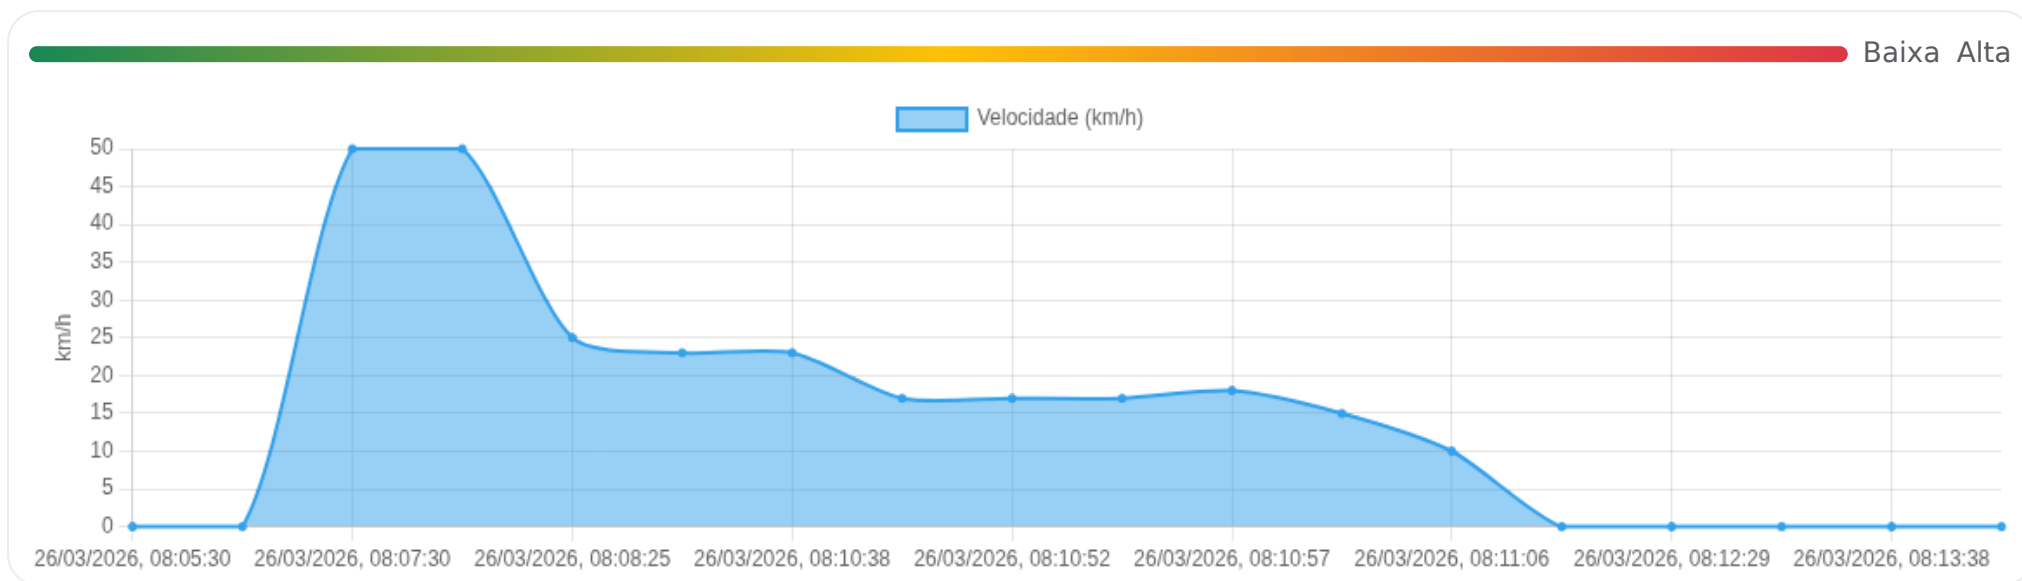

Ⓜ Paradas

#	Início	Fim	Duração	Endereço	Maps
1	26/03/2026, 07:15:50	26/03/2026, 07:21:50	6m 0s	Rua Washington Luiz, Jardim Paulista, Ribeirão Preto, São Paulo	Abrir
2	26/03/2026, 07:21:50	26/03/2026, 08:05:30	43m 40s	Rua Washington Luiz, Jardim Paulista, Ribeirão Preto, São Paulo	Abrir

Paradas são detectadas quando o veículo fica parado por um tempo mínimo.

📄 **Viagem #5** 26/03/2026, 08:05:30 → 26/03/2026, 08:15:30

Distância: 1.64 km

Duração: 10m

Movendo: 3m 37s

Parado: 6m 23s

Vel. Máx: 50 km/h

Início: 26/03/2026, 08:05:30 **Fim:** 26/03/2026, 08:15:30 **Duração:** 10m **Distância:** 1.64 km **Vel. Máx:** 50 km/h

▶ **Partida:** Rua Tamandaré, Ribeirão Preto, São Paulo

■ **Chegada:** Avenida Saudade, Centro, Ribeirão Preto, São Paulo