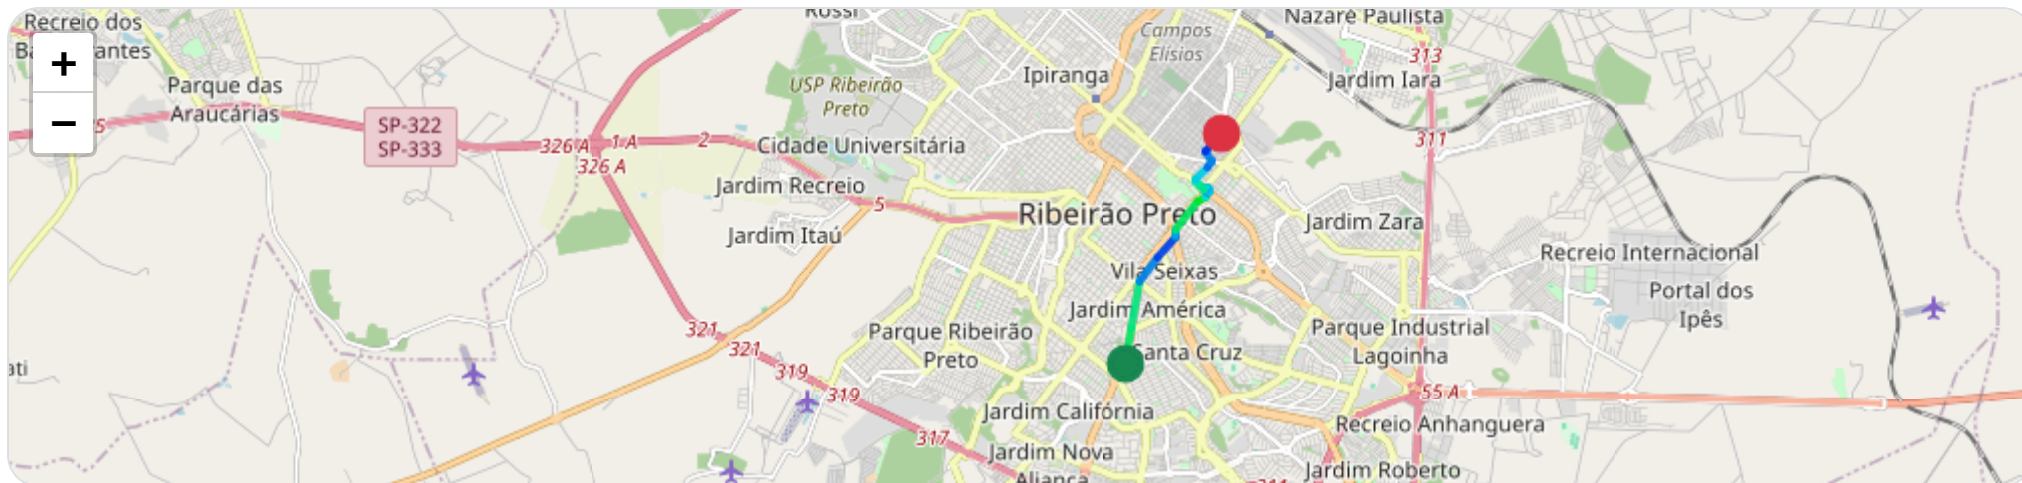

Ⓜ Paradas

#	Início	Fim	Duração	Endereço	Maps
1	26/03/2026, 06:00:16	26/03/2026, 06:04:16	4m 0s	Avenida Senador César Vergueiro, Jardim Irajá, Ribeirão Preto, São Paulo	Abrir
2	26/03/2026, 06:04:16	26/03/2026, 07:03:50	59m 34s	Avenida Senador César Vergueiro, Jardim Irajá, Ribeirão Preto, São Paulo	Abrir

Início: 26/03/2026, 07:03:50 **Fim:** 26/03/2026, 07:21:50 **Duração:** 18m **Distância:** 5 km **Vel. Máx:** 65 km/h

▶ **Partida:** Rua Nélio Guimarães, Jardim Irajá, Ribeirão Preto, São Paulo

■ **Chegada:** Rua Washington Luiz, Jardim Paulista, Ribeirão Preto, São Paulo