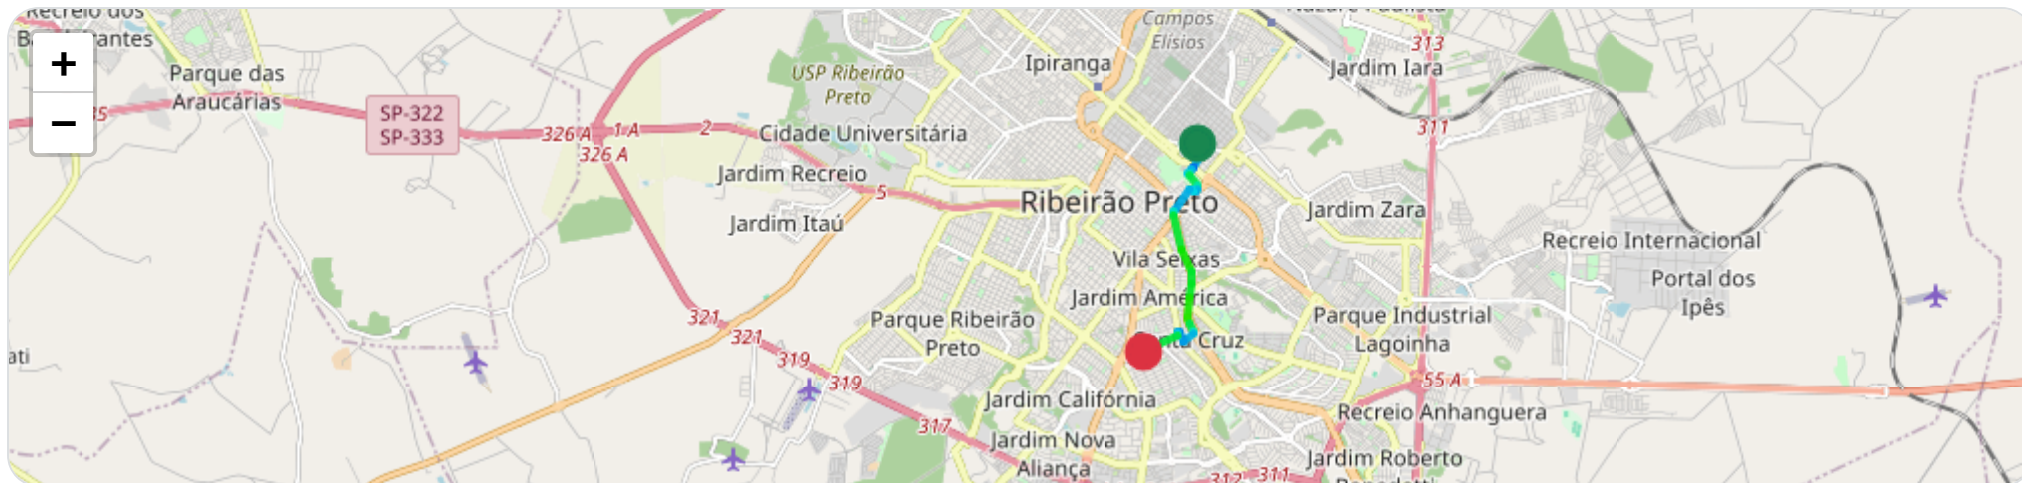

Ⓜ Paradas

#	Início	Fim	Duração	Endereço	Maps
1	26/03/2026, 04:37:27	26/03/2026, 05:49:37	1h 12m	Rua Washington Luiz, Jardim Paulista, Ribeirão Preto, São Paulo	Abrir

Paradas são detectadas quando o veículo fica parado por um tempo mínimo.

📄 **Viagem #3** 26/03/2026, 05:52:16 → 26/03/2026, 06:04:16

Distância: 5.14 km

Duração: 12m

Movendo: 9m 22s

Parado: 2m 38s

Vel. Máx: 71 km/h

Início: 26/03/2026, 05:52:16 **Fim:** 26/03/2026, 06:04:16 **Duração:** 12m **Distância:** 5.14 km **Vel. Máx:** 71 km/h

▶ **Partida:** Rua Sacadura Cabral, Jardim Paulista, Ribeirão Preto, São Paulo

■ **Chegada:** Avenida Senador César Vergueiro, Jardim Irajá, Ribeirão Preto, São Paulo

☰ **Posições**

Tabela completa da viagem.

Data/Hora	Vel. (km/h)	Lat/Lon	Endereço	Link
26/03/2026, 05:56:16	41	-21.17978, -47.80080	Avenida Doutor Francisco Junqueira, Jardim Paulista, Ribeirão Preto, São Paulo	Abrir
26/03/2026, 05:57:13	66	-21.18535, -47.79932	—	Abrir
26/03/2026, 05:57:40	58	-21.18887, -47.79788	—	Abrir
26/03/2026, 05:57:59	49	-21.19089, -47.79780	—	Abrir
26/03/2026, 05:58:16	61	-21.19315, -47.79813	—	Abrir
26/03/2026, 05:58:34	65	-21.19638, -47.79848	—	Abrir
26/03/2026, 05:58:38	65	-21.19638, -47.79848	—	Abrir
26/03/2026, 05:58:40	67	-21.19733, -47.79810	—	Abrir
26/03/2026, 05:58:52	30	-21.19864, -47.79751	—	Abrir
26/03/2026, 05:58:53	32	-21.19870, -47.79756	—	Abrir
26/03/2026, 05:59:16	15	-21.20010, -47.79911	—	Abrir
26/03/2026, 05:59:17	24	-21.20006, -47.79915	—	Abrir
26/03/2026, 05:59:28	24	-21.20006, -47.79915	—	Abrir