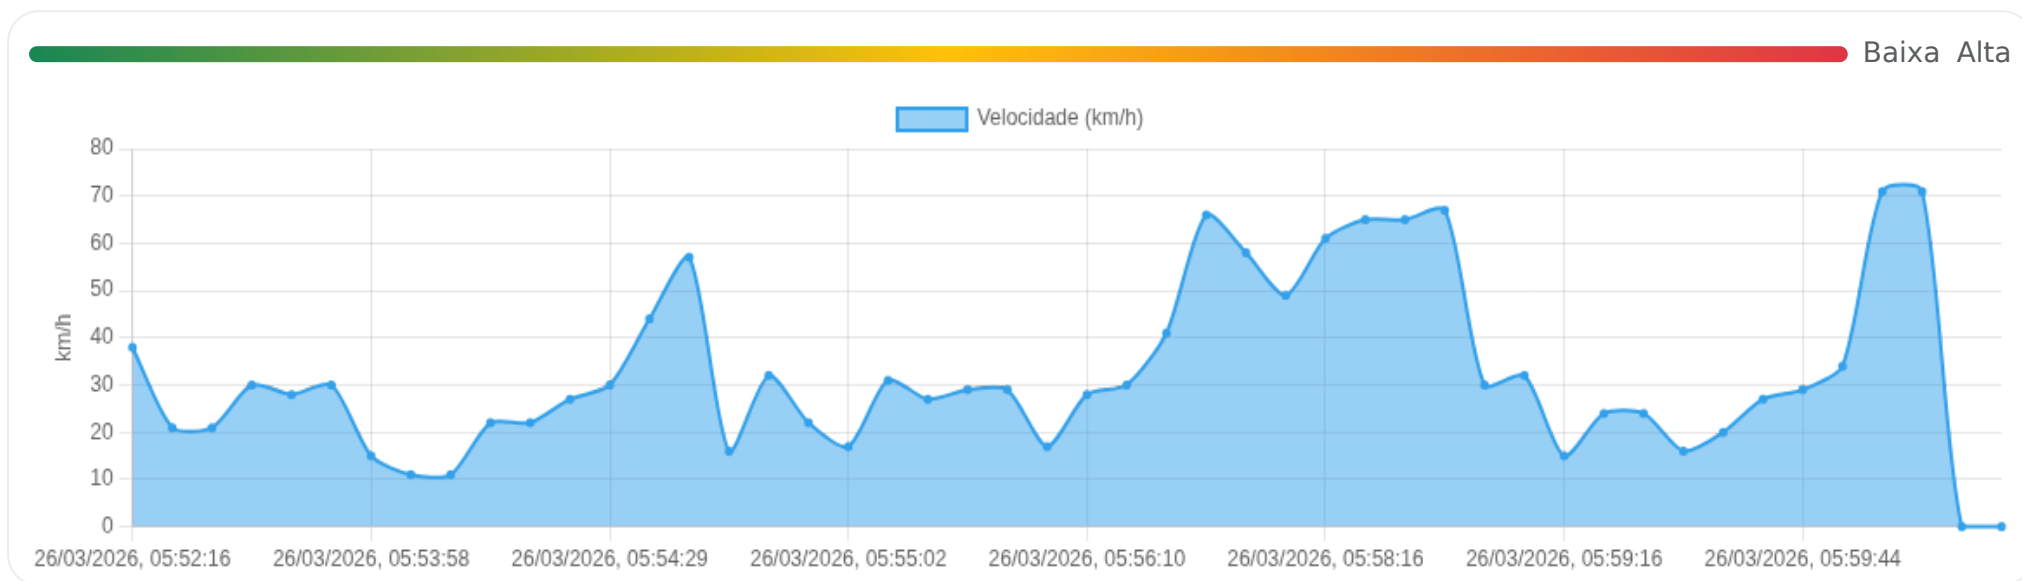

Ⓜ Paradas

#	Início	Fim	Duração	Endereço	Maps
1	26/03/2026, 04:37:27	26/03/2026, 05:49:37	1h 12m	Rua Washington Luiz, Jardim Paulista, Ribeirão Preto, São Paulo	Abrir

Paradas são detectadas quando o veículo fica parado por um tempo mínimo.

📄 **Viagem #3** 26/03/2026, 05:52:16 → 26/03/2026, 06:04:16

Distância: 5.14 km

Duração: 12m

Movendo: 9m 22s

Parado: 2m 38s

Vel. Máx: 71 km/h

Início: 26/03/2026, 05:52:16 **Fim:** 26/03/2026, 06:04:16 **Duração:** 12m **Distância:** 5.14 km **Vel. Máx:** 71 km/h

▶ **Partida:** Rua Sacadura Cabral, Jardim Paulista, Ribeirão Preto, São Paulo

■ **Chegada:** Avenida Senador César Vergueiro, Jardim Irajá, Ribeirão Preto, São Paulo

☰ **Posições**

Tabela completa da viagem.