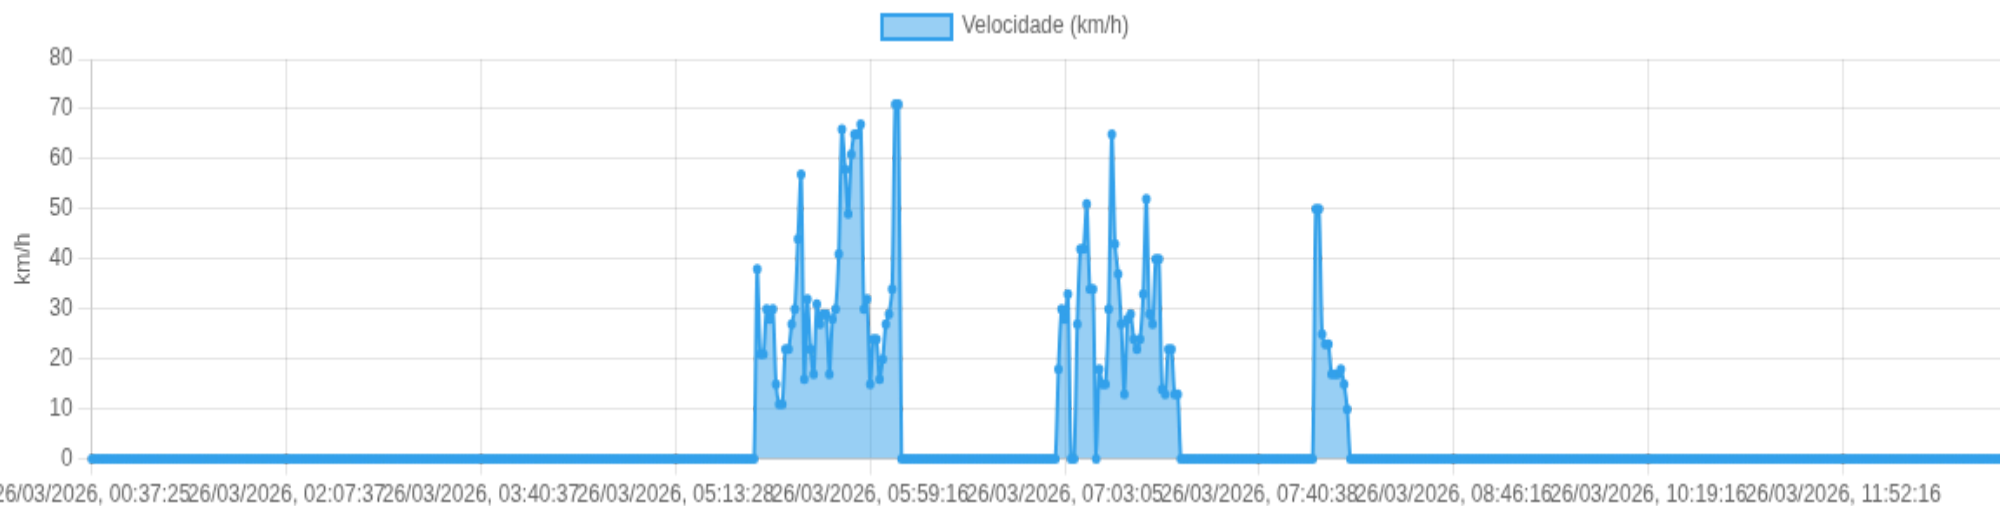

⚠️ **>100: 0%**

Pico de velocidade

71 km/h

26/03/2026, 06:01:38

Horário com mais movimento

07:00

Resumo do período

Parada mais longa

4h 9m

Avenida Saudade, Centro, Ribeirão
Preto, São Paulo

Risco do período

Médio

Excessos + ocioso/paradas longas

🚨 Eventos do período

Excessos acima de 100 km/h + ocioso/paradas longas

Tipo	Quando	Valor	Endereço	Mapa
▶ Paradas longas				
Parada	2026-03-26T03:37:25.000Z → 2026-03-26T07:37:25.000Z	4h 0m	Rua Washington Luiz, Jardim Paulista, Ribeirão Preto, São Paulo	Abrir
Parada	2026-03-26T07:37:27.000Z → 2026-03-26T08:49:37.000Z	1h 12m	Rua Washington Luiz, Jardim Paulista, Ribeirão Preto, São Paulo	Abrir
Parada	2026-03-26T09:04:16.000Z → 2026-03-26T10:03:50.000Z	59m	Avenida Senador César Vergueiro, Jardim Irajá, Ribeirão Preto, São Paulo	Abrir
Parada	2026-03-26T10:21:50.000Z → 2026-03-26T11:05:30.000Z	43m	Rua Washington Luiz, Jardim Paulista, Ribeirão Preto, São Paulo	Abrir
Parada	2026-03-26T11:29:00.000Z → 2026-03-26T15:38:23.000Z	4h 9m	Avenida Saudade, Centro, Ribeirão Preto, São Paulo	Abrir

Crerios: excesso = velocidade acima do limite. Ocioso = parado + motor ligado por $\geq 10m$. Parada longa = durao $\geq 30m$.

🚗 Velocidade (visão geral)

limite: 100 km/h

26/03/2026, 00:37:25 26/03/2026, 02:07:37 26/03/2026, 03:40:37 26/03/2026, 05:13:28 26/03/2026, 05:59:16 26/03/2026, 07:03:05 26/03/2026, 07:40:38 26/03/2026, 08:46:16 26/03/2026, 10:19:16 26/03/2026, 11:52:16

0-60

60- 100

> 100

Clique em um ponto (no navegador) para abrir a posição no mapa.

Viagem #1

26/03/2026, 00:37:25 → 26/03/2026, 04:37:25

Distância: 0 km

Duração: 4h 0m