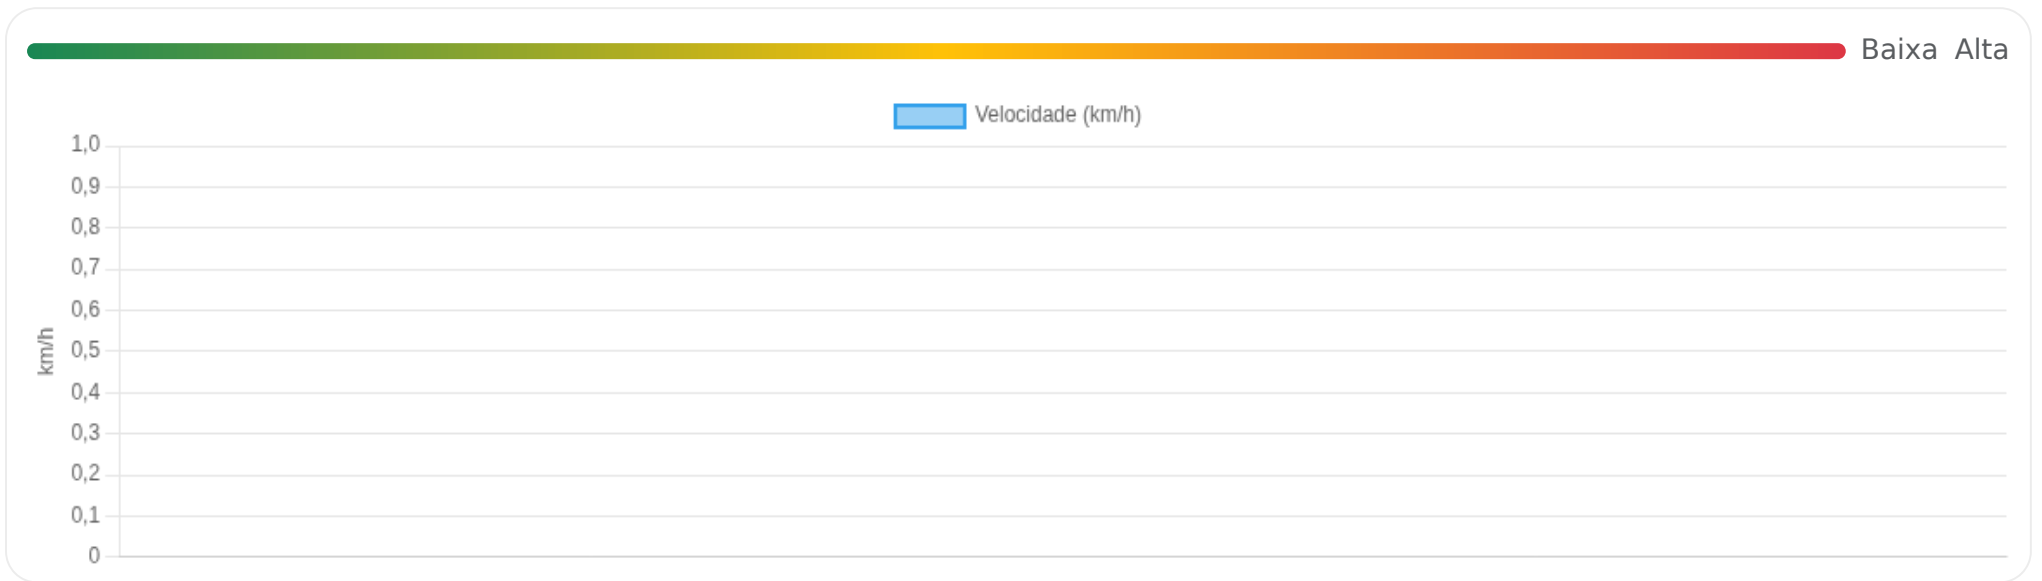

► Partida: —

■ Chegada: —

☰ Posições

Tabela completa da viagem.

Data/Hora	Vel. (km/h)	Lat/Lon	Endereço	Link
-----------	-------------	---------	----------	------

⏸ Paradas

#	Início	Fim	Duração	Endereço	Maps
Nenhuma parada registrada.					

Paradas são detectadas quando o veículo fica parado por um tempo mínimo.

Viagem #3

25/03/2026, 23:24:06 → 25/03/2026, 23:39:58

Distância: 0 km

Duração: 15m

Movendo: 0m

Parado: 0m

Vel. Máx: 0 km/h

Início: 25/03/2026, 23:24:06 Fim: 25/03/2026, 23:39:58 Duração: 15m Distância: 0 km Vel. Máx: 0 km/h

► Partida: —

■ Chegada: —

☰ Posições

Tabela completa da viagem.

Data/Hora	Vel. (km/h)	Lat/Lon	Endereço	Link
-----------	-------------	---------	----------	------