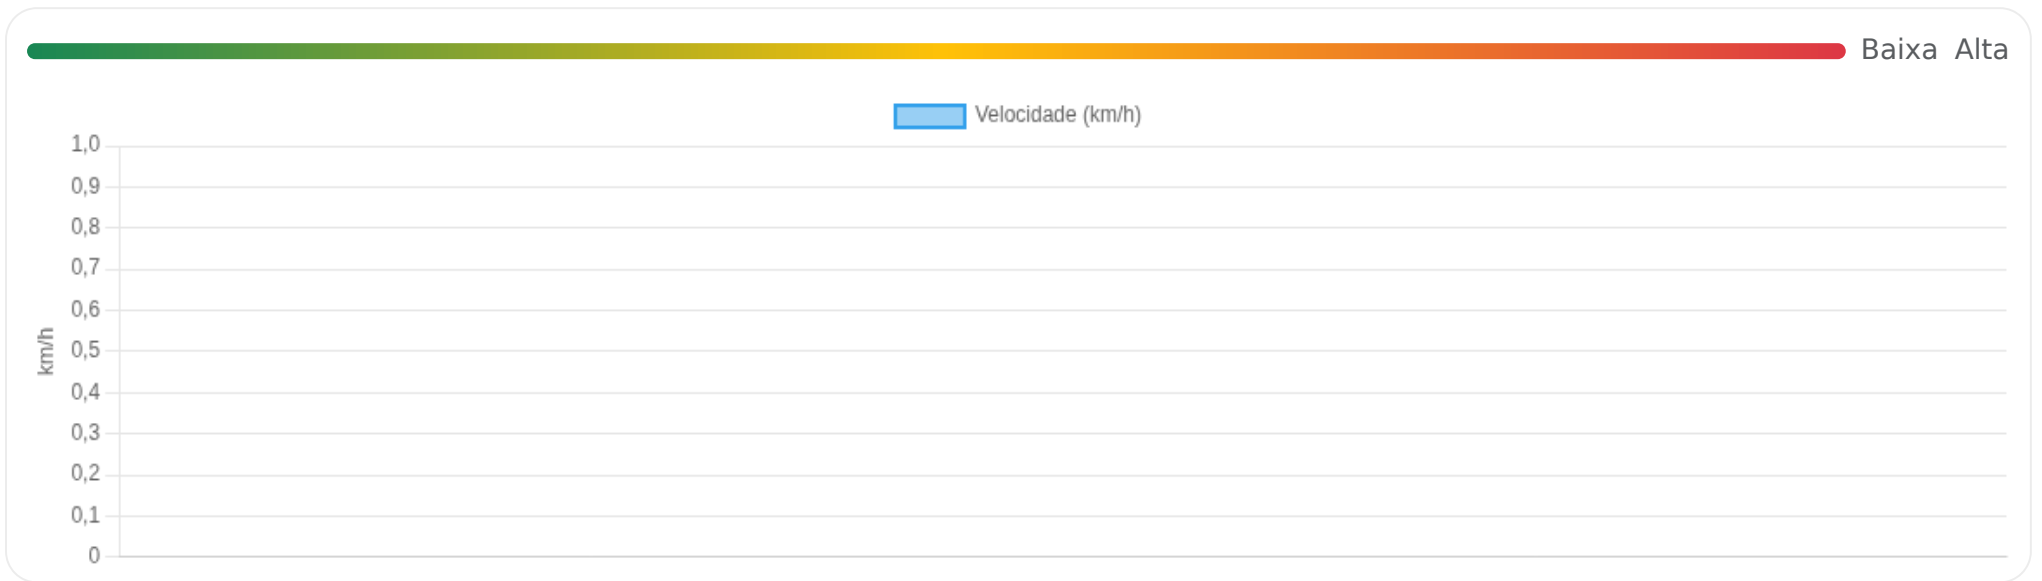

Duração: 18m

Movendo: 0m

Parado: 0m

Vel. Máx: 0 km/h

Início: 26/03/2026, 04:46:09 Fim: 26/03/2026, 05:04:10 Duração: 18m Distância: 0 km Vel. Máx: 0 km/h

► Partida: —

■ Chegada: —

☰ Posições

Tabela completa da viagem.

Data/Hora	Vel. (km/h)	Lat/Lon	Endereço	Link
-----------	-------------	---------	----------	------

⏸ Paradas

#	Início	Fim	Duração	Endereço	Maps
1	26/03/2026, 05:04:10	26/03/2026, 06:03:53	59m 43s	Rua Hilario José Moreira, Ribeirão Preto, São Paulo	Abrir