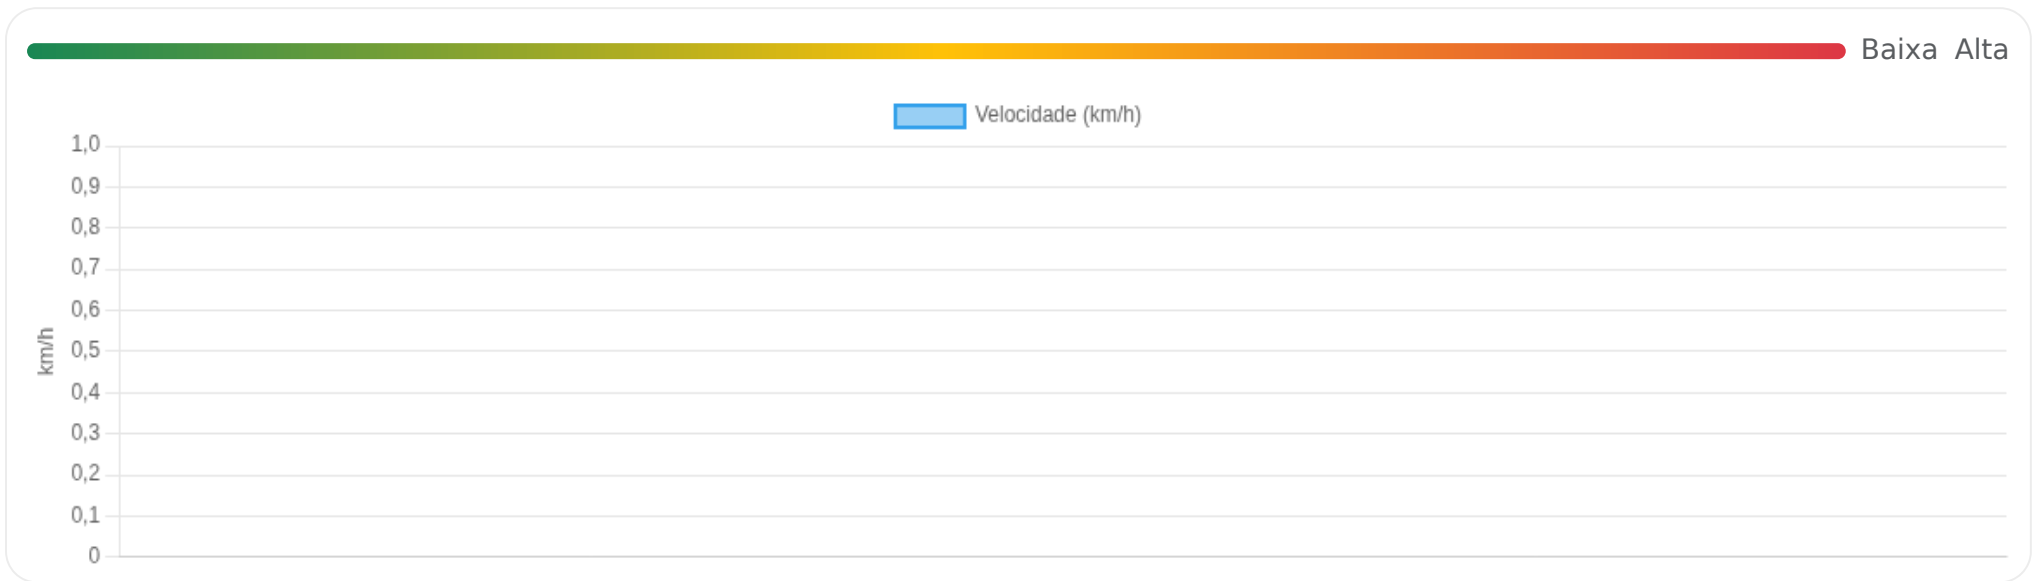

► Partida: —

■ Chegada: —

☰ Posições

Tabela completa da viagem.

Data/Hora	Vel. (km/h)	Lat/Lon	Endereço	Link
-----------	-------------	---------	----------	------

⏸ Paradas

#	Início	Fim	Duração	Endereço	Maps
Nenhuma parada registrada.					

Paradas são detectadas quando o veículo fica parado por um tempo mínimo.

Viagem #6

26/03/2026, 02:06:42 → 26/03/2026, 02:26:50

Distância: 0 km

Duração: 20m

Movendo: 0m

Parado: 0m

Vel. Máx: 0 km/h

Início: 26/03/2026, 02:06:42 Fim: 26/03/2026, 02:26:50 Duração: 20m Distância: 0 km Vel. Máx: 0 km/h

► Partida: —

■ Chegada: —

☰ Posições

Tabela completa da viagem.

Data/Hora	Vel. (km/h)	Lat/Lon	Endereço	Link
-----------	-------------	---------	----------	------