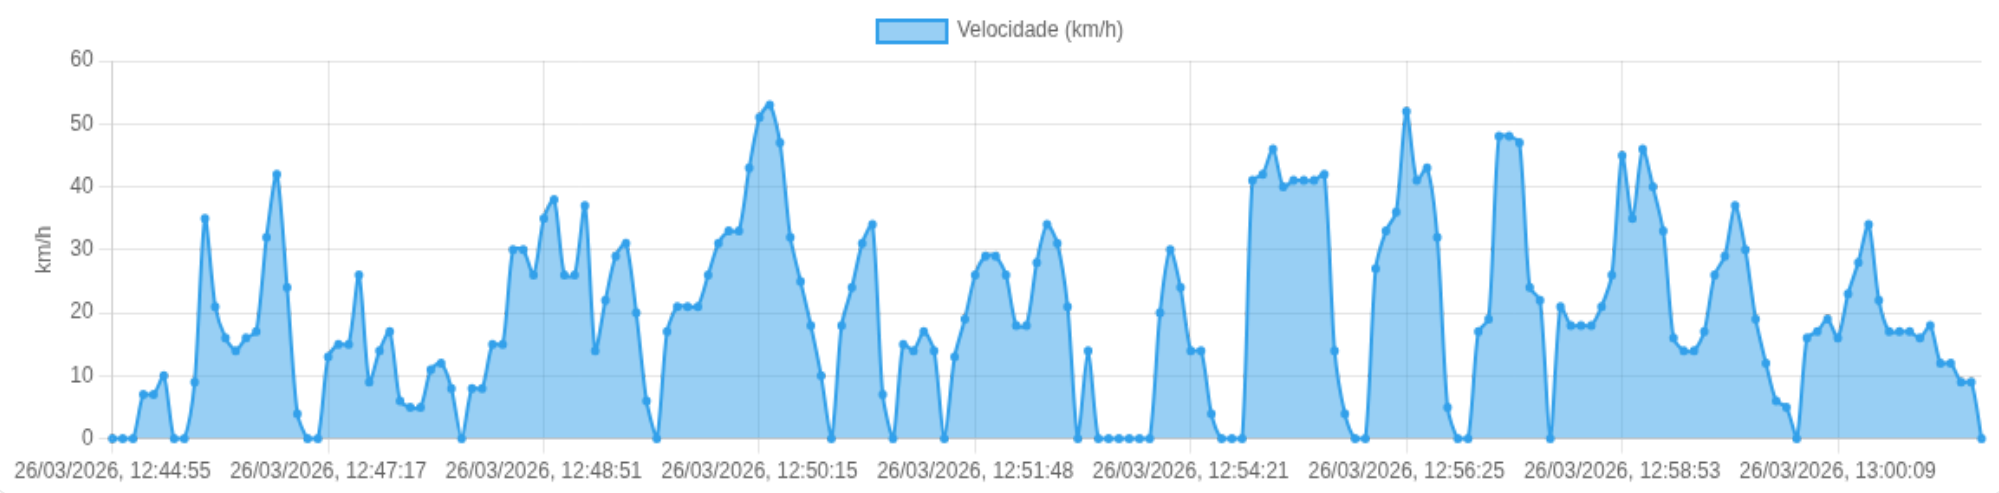

☰ **Posições**

Tabela completa da viagem.

Data/Hora	Vel. (km/h)	Lat/Lon	Endereço	Link
26/03/2026, 12:44:55	0	-21.18503, -47.80966	Rua Garibaldi, Centro, Ribeirão Preto, São Paulo	Abrir
26/03/2026, 12:45:03	0	-21.18424, -47.80958	—	Abrir
26/03/2026, 12:45:20	0	-21.18427, -47.80962	—	Abrir
26/03/2026, 12:45:24	7	-21.18433, -47.80959	—	Abrir
26/03/2026, 12:45:26	7	-21.18436, -47.80956	—	Abrir
26/03/2026, 12:45:28	10	-21.18436, -47.80953	—	Abrir
26/03/2026, 12:45:32	0	-21.18435, -47.80948	—	Abrir
26/03/2026, 12:45:44	0	-21.18454, -47.80954	—	Abrir
26/03/2026, 12:45:48	9	-21.18453, -47.80950	—	Abrir
26/03/2026, 12:46:09	35	-21.18380, -47.80865	—	Abrir
26/03/2026, 12:46:10	21	-21.18370, -47.80855	—	Abrir
26/03/2026, 12:46:12	16	-21.18366, -47.80851	—	Abrir
26/03/2026, 12:46:13	14	-21.18363, -47.80848	—	Abrir
26/03/2026, 12:46:17	16	-21.18347, -47.80833	—	Abrir
26/03/2026, 12:46:21	17	-21.18331, -47.80828	—	Abrir
26/03/2026, 12:46:34	32	-21.18262, -47.80774	—	Abrir
26/03/2026, 12:46:38	42	-21.18221, -47.80737	—	Abrir
26/03/2026, 12:46:45	24	-21.18175, -47.80707	—	Abrir
26/03/2026, 12:46:46	4	-21.18172, -47.80705	—	Abrir
26/03/2026, 12:46:48	0	-21.18173, -47.80704	—	Abrir
26/03/2026, 12:46:58	0	-21.18175, -47.80703	—	Abrir
26/03/2026, 12:47:17	13	-21.18178, -47.80695	—	Abrir