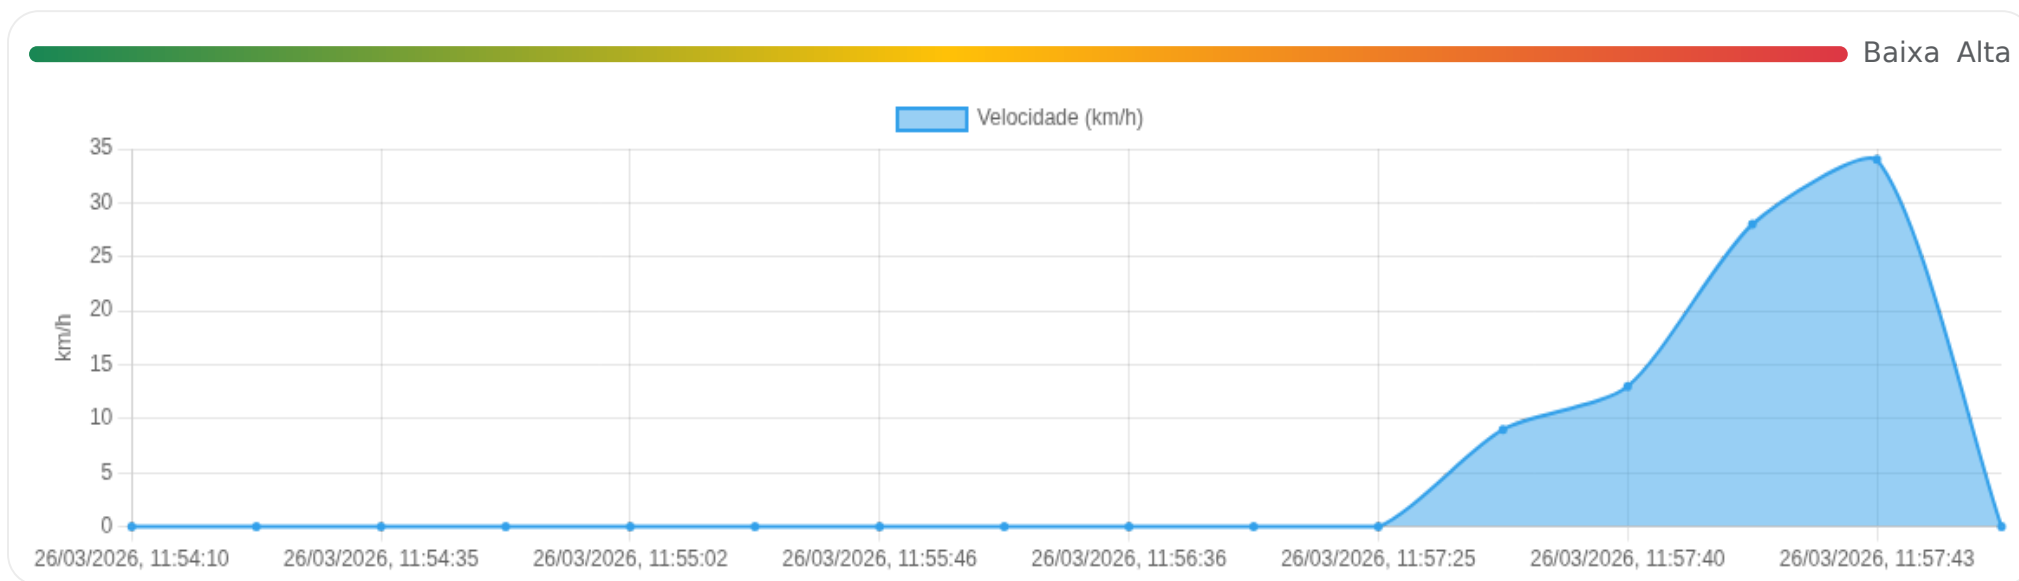

☰ **Posições**

Tabela completa da viagem.

Data/Hora	Vel. (km/h)	Lat/Lon	Endereço	Link
26/03/2026, 11:54:10	0	-21.18478, -47.80991	Rua Garibaldi, Centro, Ribeirão Preto, São Paulo	Abrir
26/03/2026, 11:54:33	0	-21.18500, -47.80963	—	Abrir
26/03/2026, 11:54:35	0	-21.18498, -47.80965	—	Abrir
26/03/2026, 11:54:57	0	-21.18490, -47.80966	—	Abrir
26/03/2026, 11:55:02	0	-21.18490, -47.80966	—	Abrir
26/03/2026, 11:55:23	0	-21.18489, -47.80964	—	Abrir
26/03/2026, 11:55:46	0	-21.18491, -47.80968	—	Abrir
26/03/2026, 11:56:11	0	-21.18490, -47.80970	—	Abrir
26/03/2026, 11:56:36	0	-21.18489, -47.80971	—	Abrir
26/03/2026, 11:57:00	0	-21.18489, -47.80972	—	Abrir
26/03/2026, 11:57:25	0	-21.18491, -47.80972	—	Abrir
26/03/2026, 11:57:39	9	-21.18492, -47.80976	—	Abrir
26/03/2026, 11:57:40	13	-21.18489, -47.80976	—	Abrir
26/03/2026, 11:57:42	28	-21.18476, -47.80973	—	Abrir
26/03/2026, 11:57:43	34	-21.18468, -47.80969	—	Abrir
26/03/2026, 11:57:49	0	-21.18470, -47.80964	Rua Altino Arantes, Jardim Sumaré, Ribeirão Preto, São Paulo	Abrir

📍 Paradas

#	Início	Fim	Duração	Endereço	Maps
1	26/03/2026, 11:57:49	26/03/2026, 12:44:55	47m 6s	Rua Altino Arantes, Jardim Sumaré, Ribeirão Preto, São Paulo	Abrir

Paradas são detectadas quando o veículo fica parado por um tempo mínimo.