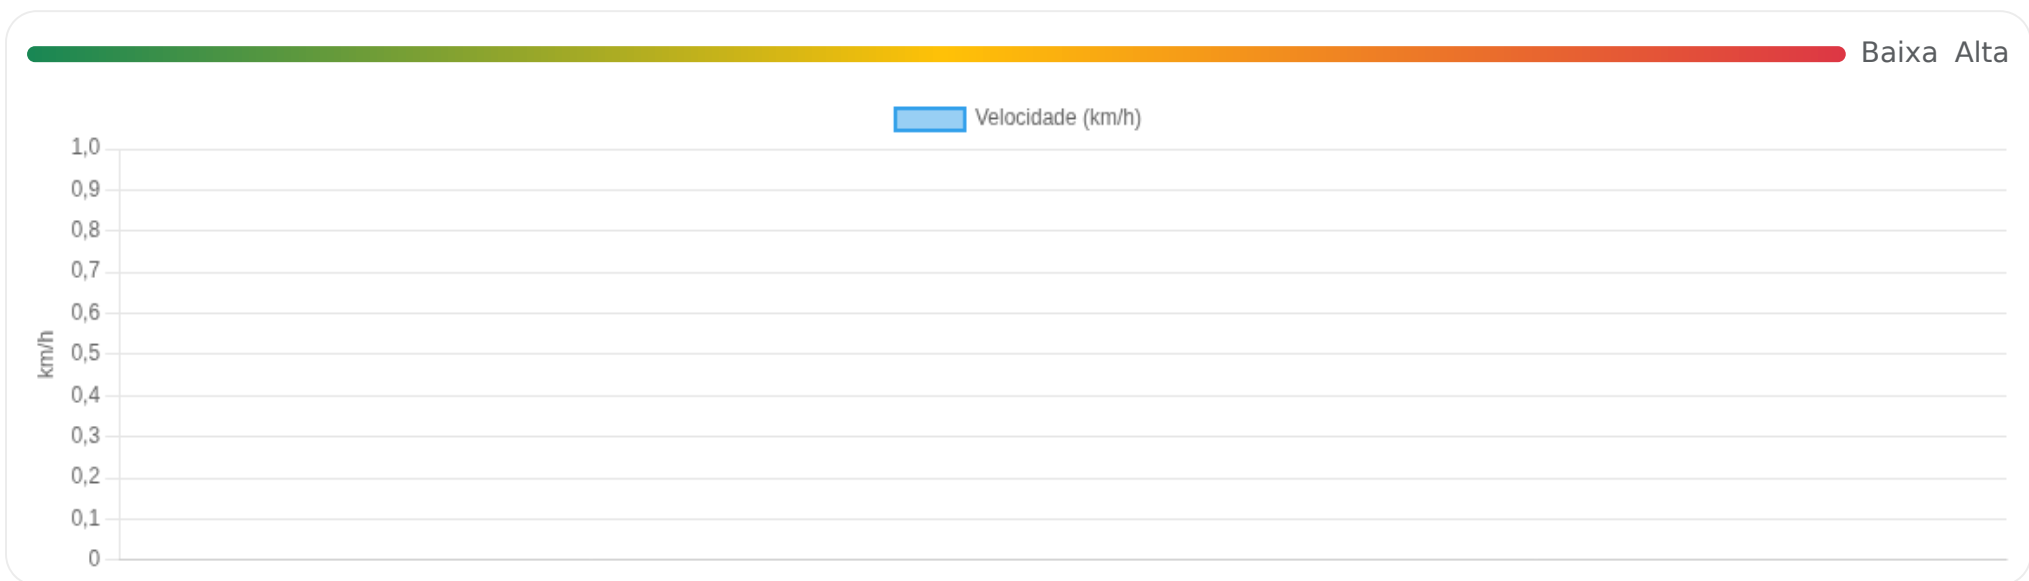

0-60

60- 100

> 100

Clique em um ponto (no navegador) para abrir a posição no mapa.

Viagem #1

25/03/2026, 22:17:40 → 25/03/2026, 22:32:16

Distância: 0 km

Duração: 14m

Movendo: 0m

Parado: 0m

Vel. Máx: 0 km/h

Início: 25/03/2026, 22:17:40 Fim: 25/03/2026, 22:32:16 Duração: 14m Distância: 0 km Vel. Máx: 0 km/h

► Partida: —

■ Chegada: —

☰ Posições

Tabela completa da viagem.

Viagem #2

25/03/2026, 22:44:38 → 25/03/2026, 22:57:44

Distância: 0 km

Duração: 13m

Movendo: 0m

Parado: 0m

Vel. Máx: 0 km/h

Início: 25/03/2026, 22:44:38 Fim: 25/03/2026, 22:57:44 Duração: 13m Distância: 0 km Vel. Máx: 0 km/h