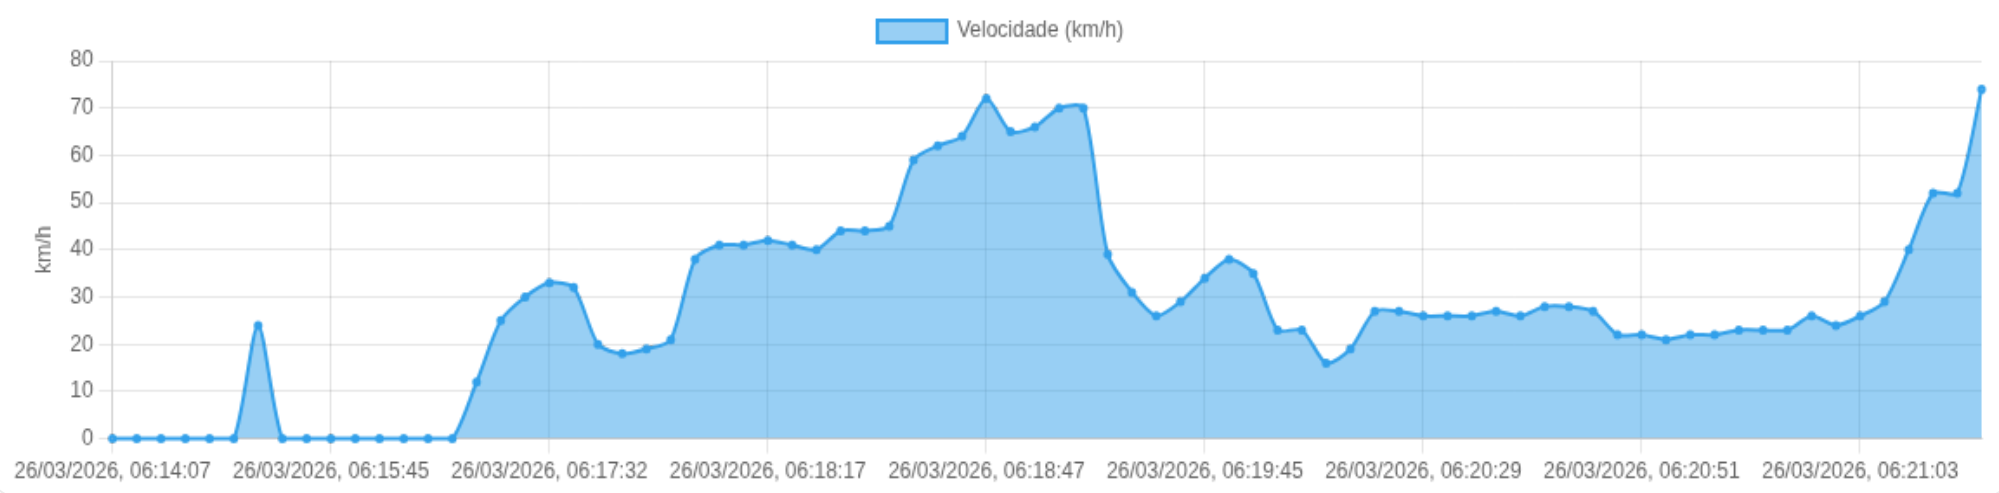

Tabela completa da viagem.

Data/Hora	Vel. (km/h)	Lat/Lon	Endereço	Link
-----------	-------------	---------	----------	------

⏸ Paradas

#	Início	Fim	Duração	Endereço	Maps
1	26/03/2026, 05:04:10	26/03/2026, 06:03:53	59m 43s	Rua Hilario José Moreira, Ribeirão Preto, São Paulo	Abrir

Paradas são detectadas quando o veículo fica parado por um tempo mínimo.

📄 **Viagem #8** 26/03/2026, 06:03:53 → 26/03/2026, 06:21:44

Distância: 3.3 km

Duração: 17m

Movendo: 3m 56s

Parado: 2m 15s

Vel. Máx: 74 km/h

Início: 26/03/2026, 06:03:53 **Fim:** 26/03/2026, 06:21:44 **Duração:** 17m **Distância:** 3.3 km **Vel. Máx:** 74 km/h

▶ **Partida:** Rua Hilario José Moreira, Ribeirão Preto, São Paulo

■ **Chegada:** Rua Anhanguera, Jardim Zara, Ribeirão Preto, São Paulo