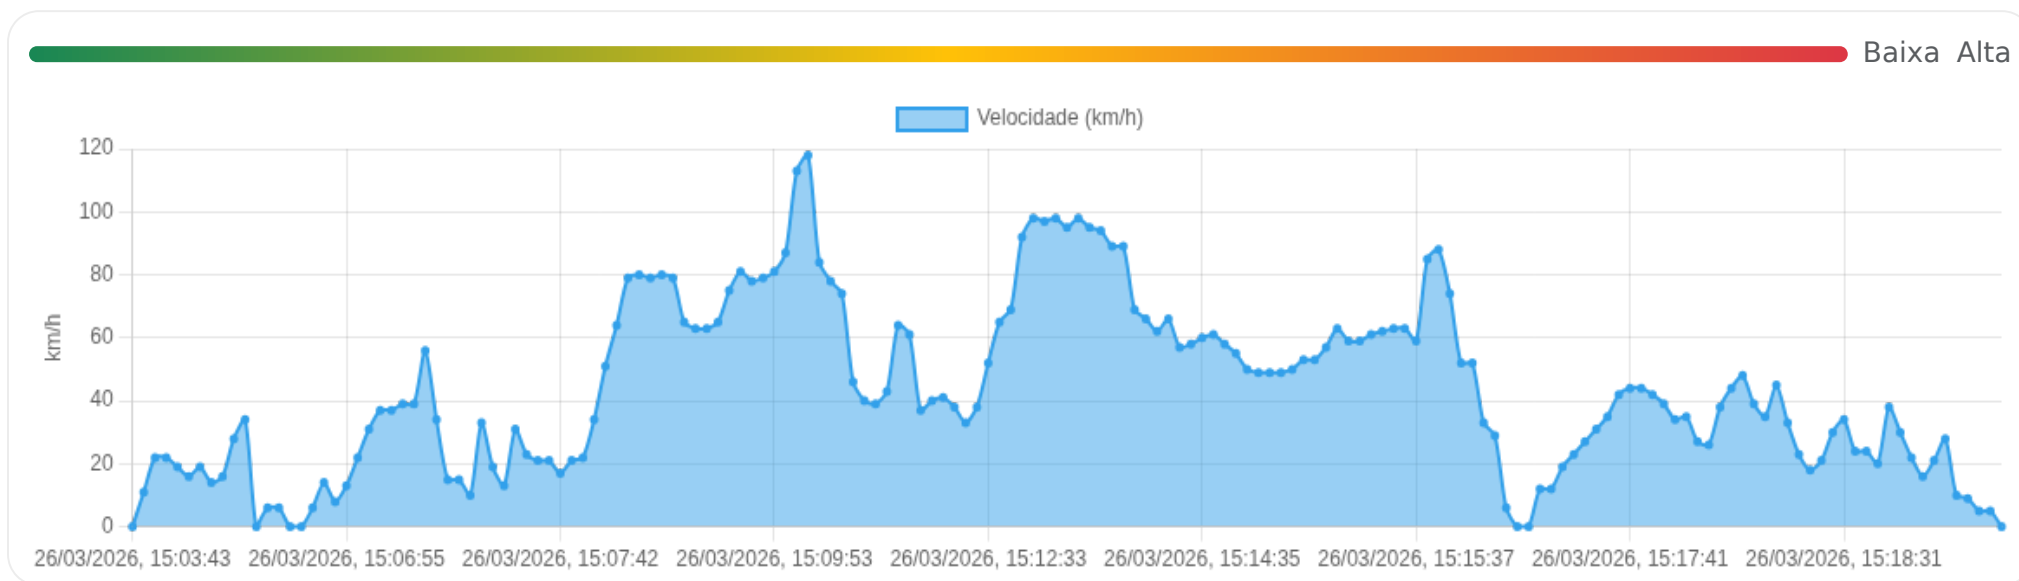

☰ **Posições**

Tabela completa da viagem.

Data/Hora	Vel. (km/h)	Lat/Lon	Endereço	Link
26/03/2026, 15:03:43	0	-21.23247, -47.81562	Jardim Olhos D'Água, Ribeirão Preto, São Paulo	Abrir
26/03/2026, 15:03:52	11	-21.23231, -47.81540	—	Abrir
26/03/2026, 15:04:09	22	-21.23199, -47.81486	—	Abrir
26/03/2026, 15:04:33	22	-21.23121, -47.81367	—	Abrir
26/03/2026, 15:04:37	19	-21.23105, -47.81346	—	Abrir
26/03/2026, 15:04:45	16	-21.23083, -47.81335	—	Abrir
26/03/2026, 15:04:57	19	-21.23033, -47.81359	—	Abrir
26/03/2026, 15:05:08	14	-21.23000, -47.81381	—	Abrir
26/03/2026, 15:05:09	16	-21.22996, -47.81382	—	Abrir
26/03/2026, 15:05:11	28	-21.22983, -47.81378	—	Abrir
26/03/2026, 15:05:12	34	-21.22973, -47.81376	—	Abrir
26/03/2026, 15:05:22	0	-21.22976, -47.81379	—	Abrir
26/03/2026, 15:05:46	6	-21.22988, -47.81379	—	Abrir