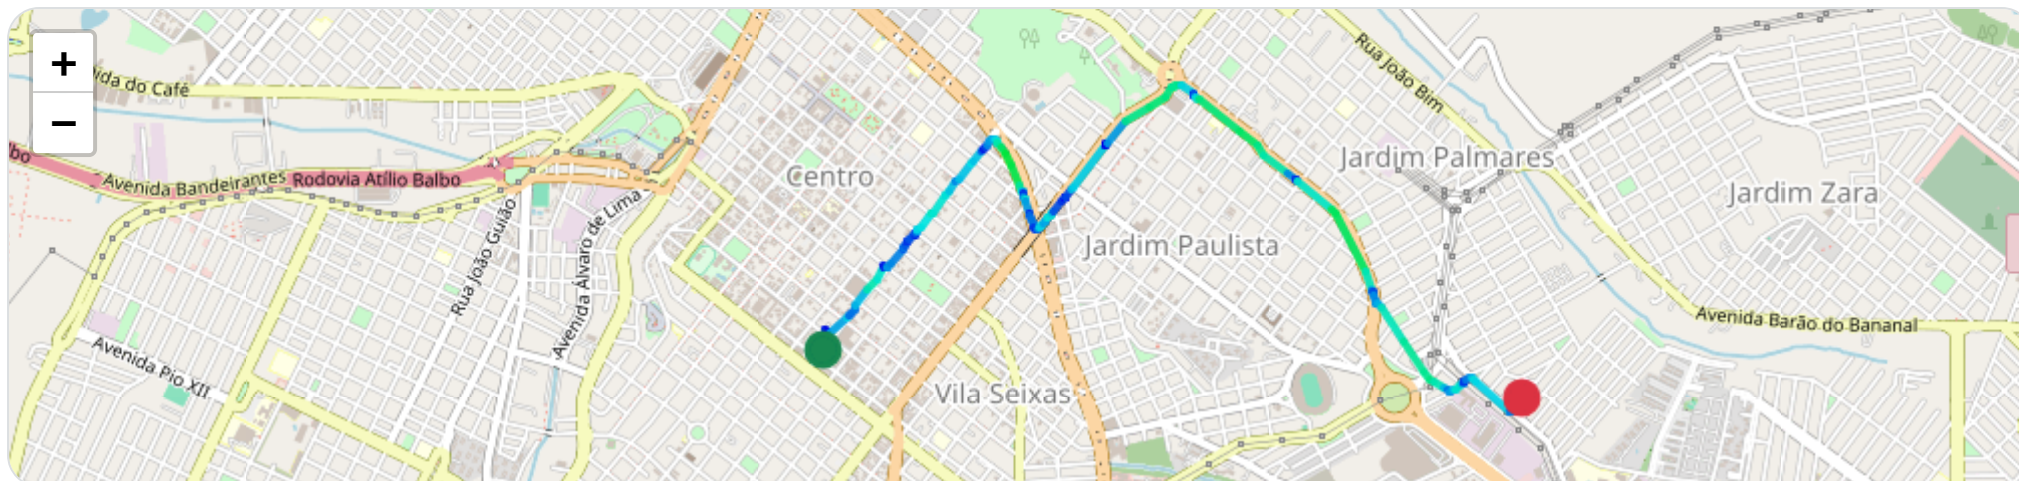

☰ **Posições**

Tabela completa da viagem.

Data/Hora	Vel. (km/h)	Lat/Lon	Endereço	Link
26/03/2026, 12:44:55	0	-21.18503, -47.80966	Rua Garibaldi, Centro, Ribeirão Preto, São Paulo	Abrir
26/03/2026, 12:45:03	0	-21.18424, -47.80958	—	Abrir
26/03/2026, 12:45:20	0	-21.18427, -47.80962	—	Abrir
26/03/2026, 12:45:24	7	-21.18433, -47.80959	—	Abrir
26/03/2026, 12:45:26	7	-21.18436, -47.80956	—	Abrir
26/03/2026, 12:45:28	10	-21.18436, -47.80953	—	Abrir
26/03/2026, 12:45:32	0	-21.18435, -47.80948	—	Abrir
26/03/2026, 12:45:44	0	-21.18454, -47.80954	—	Abrir
26/03/2026, 12:45:48	9	-21.18453, -47.80950	—	Abrir
26/03/2026, 12:46:09	35	-21.18380, -47.80865	—	Abrir
26/03/2026, 12:46:10	21	-21.18370, -47.80855	—	Abrir
26/03/2026, 12:46:12	16	-21.18366, -47.80851	—	Abrir
26/03/2026, 12:46:13	14	-21.18363, -47.80848	—	Abrir
26/03/2026, 12:46:17	16	-21.18347, -47.80833	—	Abrir
26/03/2026, 12:46:21	17	-21.18331, -47.80828	—	Abrir
26/03/2026, 12:46:34	32	-21.18262, -47.80774	—	Abrir
26/03/2026, 12:46:38	42	-21.18221, -47.80737	—	Abrir
26/03/2026, 12:46:45	24	-21.18175, -47.80707	—	Abrir
26/03/2026, 12:46:46	4	-21.18172, -47.80705	—	Abrir
26/03/2026, 12:46:48	0	-21.18173, -47.80704	—	Abrir
26/03/2026, 12:46:58	0	-21.18175, -47.80703	—	Abrir
26/03/2026, 12:47:17	13	-21.18178, -47.80695	—	Abrir