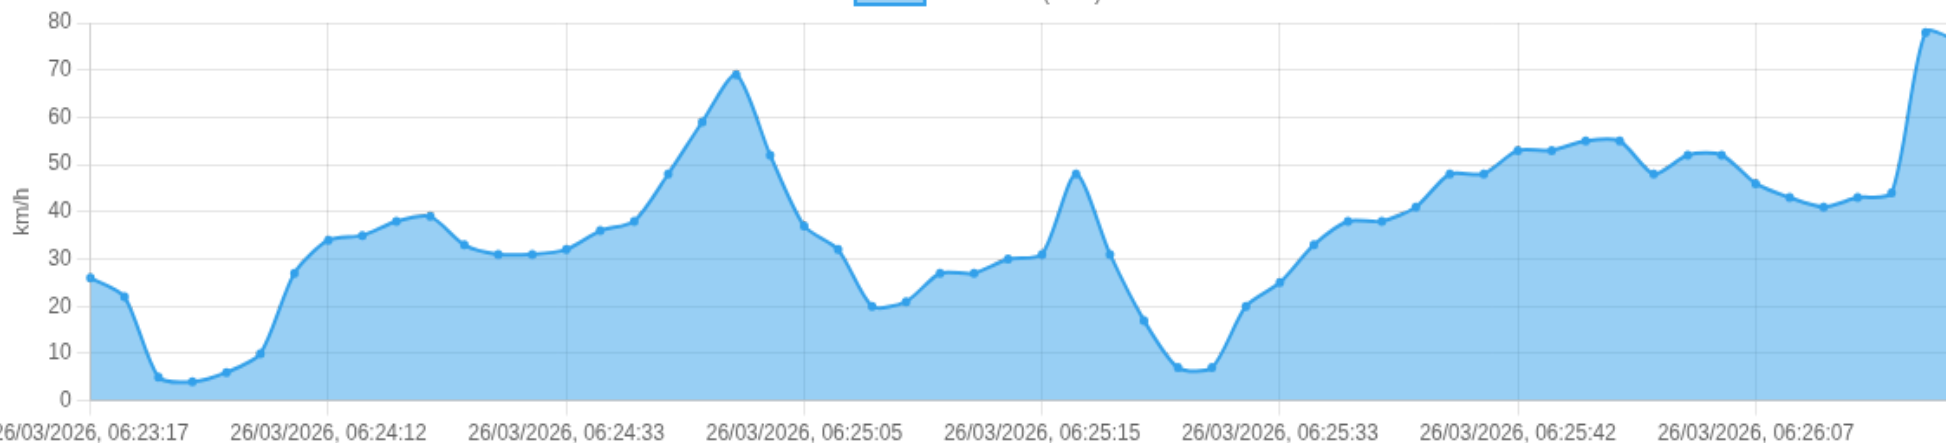

Duração: 3m

Movendo: 2m 1s

Parado: 0m

Vel. Máx: 78 km/h

Início: 26/03/2026, 06:23:09 **Fim:** 26/03/2026, 06:26:39 **Duração:** 3m **Distância:** 2.34 km **Vel. Máx:** 78 km/h

► **Partida:** Avenida Doutor Antônio Alves Passig, Jardim Interlagos, Ribeirão Preto, São Paulo

■ **Chegada:** Jardim Interlagos, Ribeirão Preto, São Paulo

Velocidade (km/h)

☰ **Posições**

Tabela completa da viagem.

Data/Hora	Vel. (km/h)	Lat/Lon	Endereço	Link
26/03/2026, 06:23:17	26	-21.18365, -47.75764	Avenida Doutor Antônio Alves Passig, Jardim Interlagos, Ribeirão Preto, São Paulo	Abrir
26/03/2026, 06:23:42	22	-21.18543, -47.75773	—	Abrir
26/03/2026, 06:23:46	5	-21.18558, -47.75774	—	Abrir
26/03/2026, 06:23:47	4	-21.18559, -47.75774	—	Abrir
26/03/2026, 06:23:49	6	-21.18561, -47.75774	—	Abrir
26/03/2026, 06:24:06	10	-21.18616, -47.75778	—	Abrir
26/03/2026, 06:24:11	27	-21.18635, -47.75782	—	Abrir
26/03/2026, 06:24:12	34	-21.18643, -47.75783	—	Abrir
26/03/2026, 06:24:13	35	-21.18651, -47.75783	—	Abrir
26/03/2026, 06:24:24	38	-21.18766, -47.75792	—	Abrir
26/03/2026, 06:24:25	39	-21.18774, -47.75797	—	Abrir
26/03/2026, 06:24:28	33	-21.18803, -47.75822	—	Abrir
26/03/2026, 06:24:30	31	-21.18819, -47.75824	—	Abrir