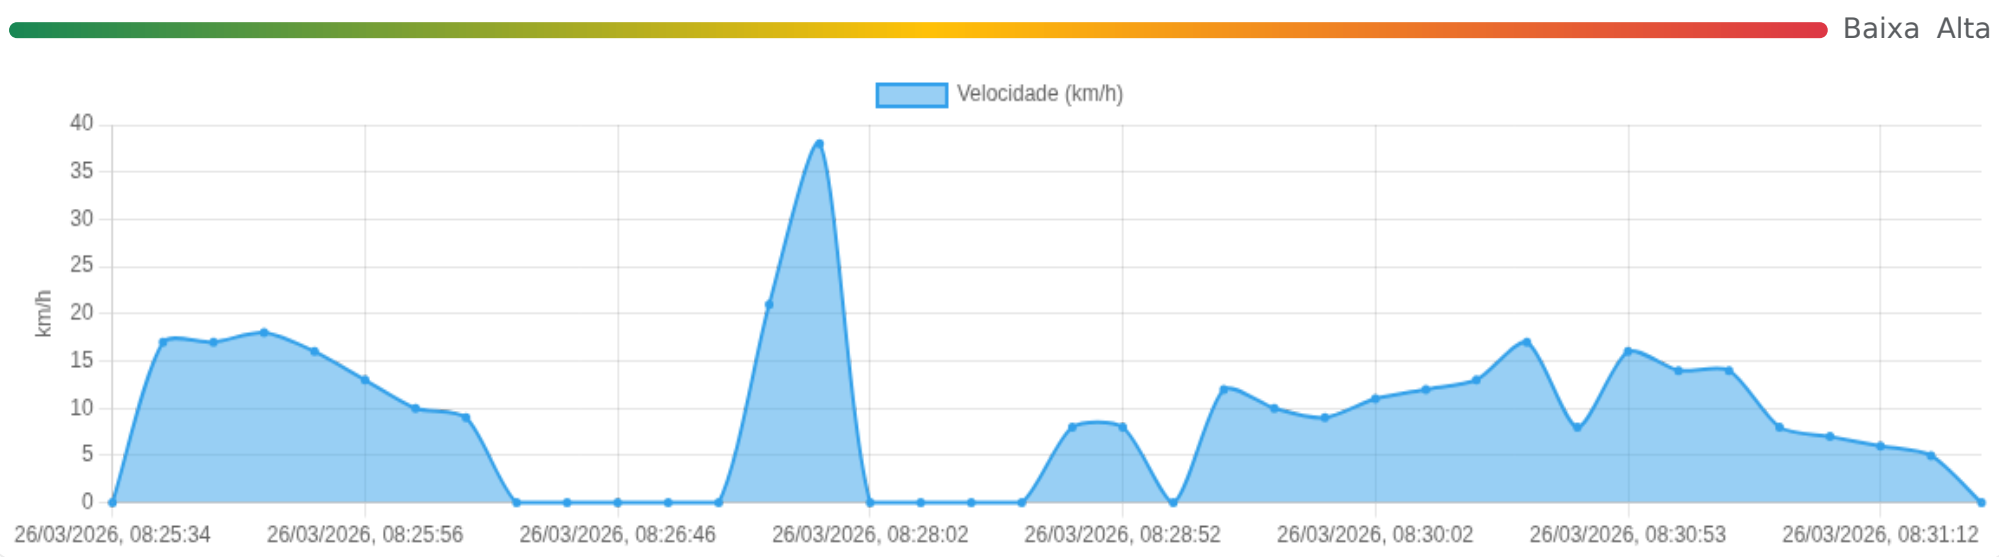

☰ **Posições**

Tabela completa da viagem.

Data/Hora	Vel. (km/h)	Lat/Lon	Endereço	Link
26/03/2026, 08:25:34	0	-21.22944, -47.81373	Rua Carlos Rateb Cury, Jardim Olhos D'Água, Ribeirão Preto, São Paulo	Abrir
26/03/2026, 08:25:50	17	-21.22970, -47.81404	—	Abrir
26/03/2026, 08:25:52	17	-21.22970, -47.81404	—	Abrir
26/03/2026, 08:25:53	18	-21.22974, -47.81407	—	Abrir
26/03/2026, 08:25:55	16	-21.22978, -47.81408	—	Abrir
26/03/2026, 08:25:56	13	-21.22981, -47.81408	—	Abrir
26/03/2026, 08:25:57	10	-21.22983, -47.81406	—	Abrir
26/03/2026, 08:25:59	9	-21.22984, -47.81404	—	Abrir
26/03/2026, 08:26:00	0	-21.22985, -47.81402	—	Abrir
26/03/2026, 08:26:23	0	-21.22984, -47.81401	—	Abrir
26/03/2026, 08:26:46	0	-21.22983, -47.81401	—	Abrir
26/03/2026, 08:26:48	0	-21.22983, -47.81401	—	Abrir
26/03/2026, 08:27:12	0	-21.22983, -47.81401	—	Abrir
26/03/2026, 08:27:37	21	-21.22979, -47.81390	—	Abrir
26/03/2026, 08:27:38	38	-21.22974, -47.81378	—	Abrir
26/03/2026, 08:28:02	0	-21.22971, -47.81366	—	Abrir
26/03/2026, 08:28:03	0	-21.22972, -47.81366	—	Abrir
26/03/2026, 08:28:06	0	-21.22972, -47.81366	—	Abrir
26/03/2026, 08:28:26	0	-21.22990, -47.81360	—	Abrir
26/03/2026, 08:28:51	8	-21.22995, -47.81363	—	Abrir
26/03/2026, 08:28:52	8	-21.22999, -47.81361	—	Abrir
26/03/2026, 08:29:16	0	-21.23002, -47.81373	—	Abrir