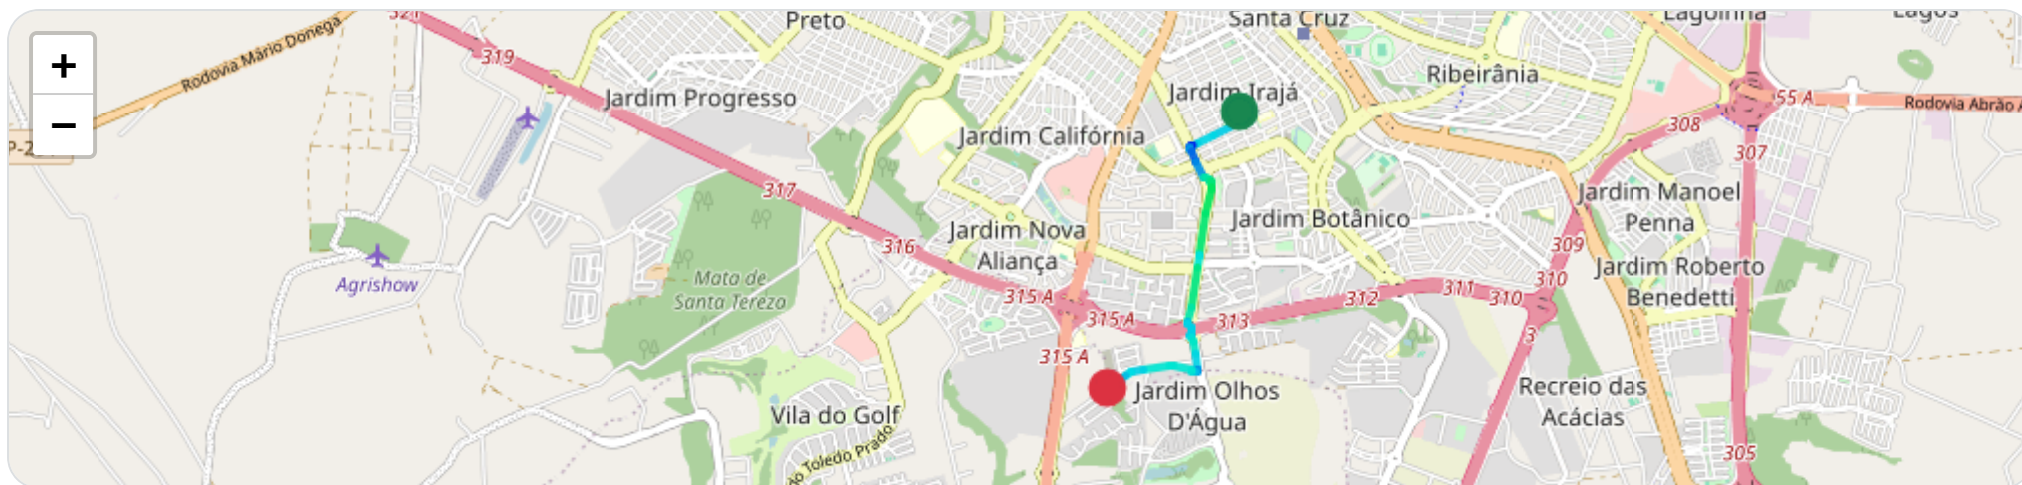

Ⓜ Paradas

#	Início	Fim	Duração	Endereço	Maps
1	26/03/2026, 07:37:08	26/03/2026, 07:40:49	3m 41s	Rua Antônio Achê, Jardim Irajá, Ribeirão Preto, São Paulo	Abrir
2	26/03/2026, 07:40:59	26/03/2026, 07:54:16	13m 17s	Rua Antônio Achê, Jardim Irajá, Ribeirão Preto, São Paulo	Abrir

Início: 26/03/2026, 07:54:16 **Fim:** 26/03/2026, 08:02:35 **Duração:** 8m **Distância:** 2.45 km **Vel. Máx:** 50 km/h

► **Partida:** Rua Antônio Achê, Jardim Irajá, Ribeirão Preto, São Paulo

■ **Chegada:** Rua Carlos Rateb Cury, Jardim Olhos D'Água, Ribeirão Preto, São Paulo

☰ **Posições**

Tabela completa da viagem.

Data/Hora	Vel. (km/h)	Lat/Lon	Endereço	Link
26/03/2026, 07:54:16	0	-21.20735, -47.80240	Rua Antônio Achê, Jardim Irajá, Ribeirão Preto, São Paulo	Abrir
26/03/2026, 07:54:22	6	-21.20744, -47.80236	—	Abrir
26/03/2026, 07:54:24	6	-21.20744, -47.80236	—	Abrir
26/03/2026, 07:54:30	10	-21.20747, -47.80241	—	Abrir
26/03/2026, 07:54:39	11	-21.20760, -47.80265	—	Abrir
26/03/2026, 07:54:42	19	-21.20766, -47.80267	—	Abrir
26/03/2026, 07:54:44	22	-21.20775, -47.80264	—	Abrir
26/03/2026, 07:54:45	23	-21.20780, -47.80261	—	Abrir
26/03/2026, 07:54:47	25	-21.20791, -47.80255	—	Abrir
26/03/2026, 07:54:49	21	-21.20796, -47.80252	—	Abrir
26/03/2026, 07:54:52	6	-21.20811, -47.80247	—	Abrir
26/03/2026, 07:55:03	14	-21.20820, -47.80247	—	Abrir
26/03/2026, 07:55:05	15	-21.20823, -47.80249	—	Abrir
26/03/2026, 07:55:06	14	-21.20826, -47.80252	—	Abrir
26/03/2026, 07:55:07	15	-21.20828, -47.80255	—	Abrir
26/03/2026, 07:55:12	28	-21.20844, -47.80288	—	Abrir
26/03/2026, 07:55:37	26	-21.20922, -47.80460	—	Abrir
26/03/2026, 07:56:01	31	-21.20984, -47.80597	—	Abrir
26/03/2026, 07:56:06	24	-21.21000, -47.80633	—	Abrir
26/03/2026, 07:56:08	5	-21.21003, -47.80641	—	Abrir
26/03/2026, 07:56:09	0	-21.21004, -47.80642	—	Abrir
26/03/2026, 07:56:26	0	-21.21006, -47.80643	—	Abrir