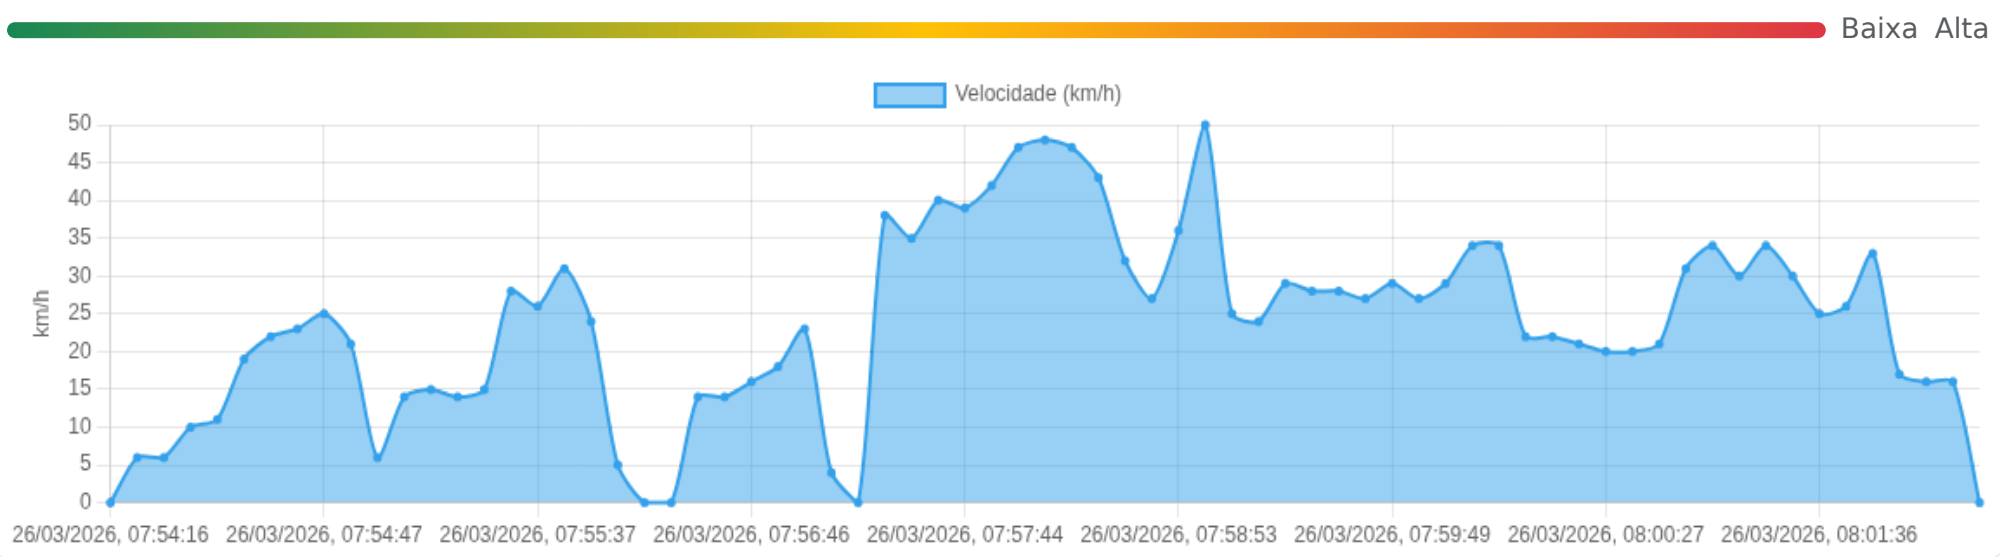

Ⓜ Paradas

#	Início	Fim	Duração	Endereço	Maps
1	26/03/2026, 07:37:08	26/03/2026, 07:40:49	3m 41s	Rua Antônio Achê, Jardim Irajá, Ribeirão Preto, São Paulo	Abrir
2	26/03/2026, 07:40:59	26/03/2026, 07:54:16	13m 17s	Rua Antônio Achê, Jardim Irajá, Ribeirão Preto, São Paulo	Abrir

Paradas são detectadas quando o veículo fica parado por um tempo mínimo.

Viagem #13

26/03/2026, 07:54:16 → 26/03/2026, 08:02:35

Distância: 2.45 km

Duração: 8m

Movendo: 6m 50s

Parado: 18s

Vel. Máx: 50 km/h

Início: 26/03/2026, 07:54:16 **Fim:** 26/03/2026, 08:02:35 **Duração:** 8m **Distância:** 2.45 km **Vel. Máx:** 50 km/h

► **Partida:** Rua Antônio Achê, Jardim Irajá, Ribeirão Preto, São Paulo

■ **Chegada:** Rua Carlos Rateb Cury, Jardim Olhos D'Água, Ribeirão Preto, São Paulo