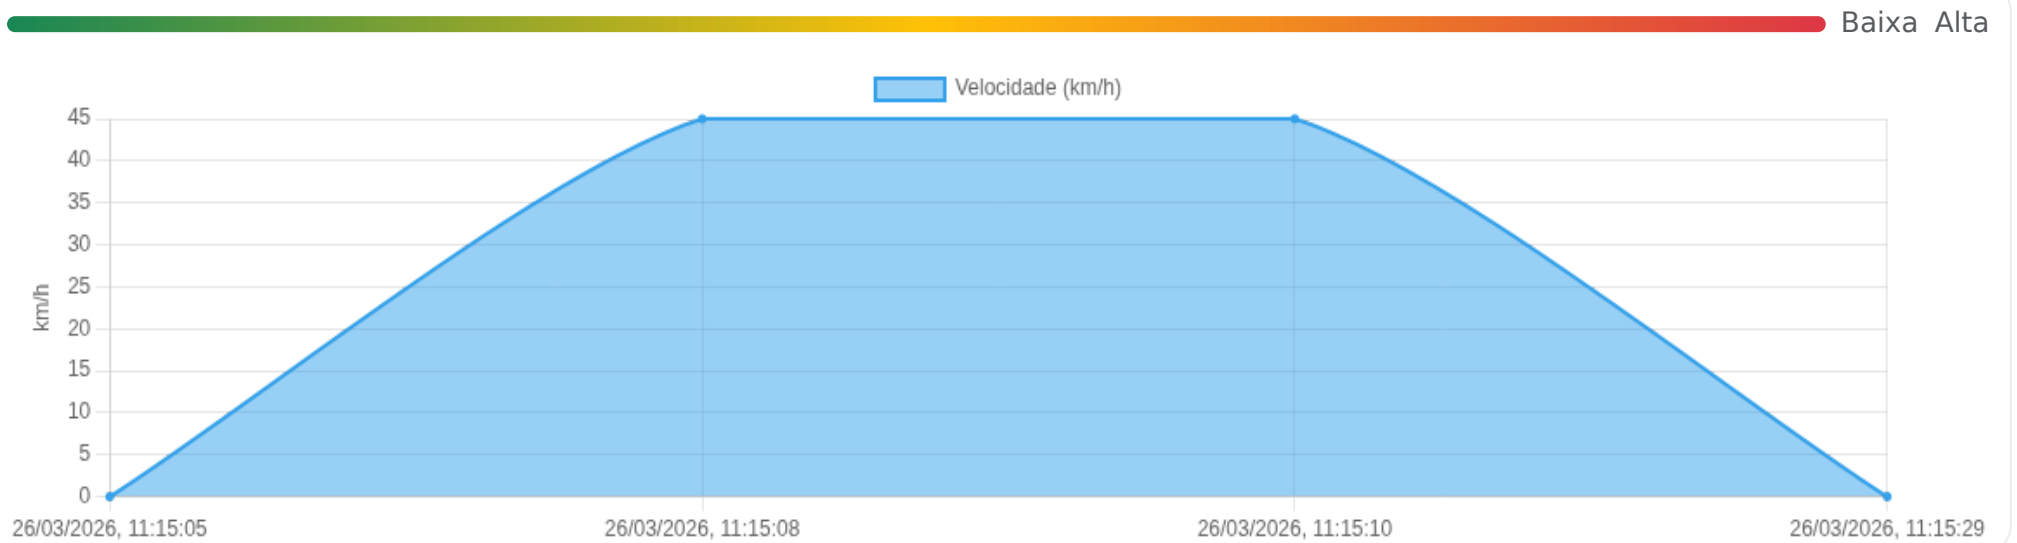

► **Partida:** Rua Garibaldi, Centro, Ribeirão Preto, São Paulo

■ **Chegada:** Rua Quintino Bocaiúva, Vila Seixas, Ribeirão Preto, São Paulo

☰ **Posições**

Tabela completa da viagem.

Data/Hora	Vel. (km/h)	Lat/Lon	Endereço	Link
26/03/2026, 11:15:05	0	-21.18495, -47.80961	Rua Garibaldi, Centro, Ribeirão Preto, São Paulo	Abrir
26/03/2026, 11:15:08	45	-21.18481, -47.80987	—	Abrir
26/03/2026, 11:15:10	45	-21.18475, -47.81000	—	Abrir
26/03/2026, 11:15:29	0	-21.18467, -47.81017	Rua Quintino Bocaiúva, Vila Seixas, Ribeirão Preto, São Paulo	Abrir