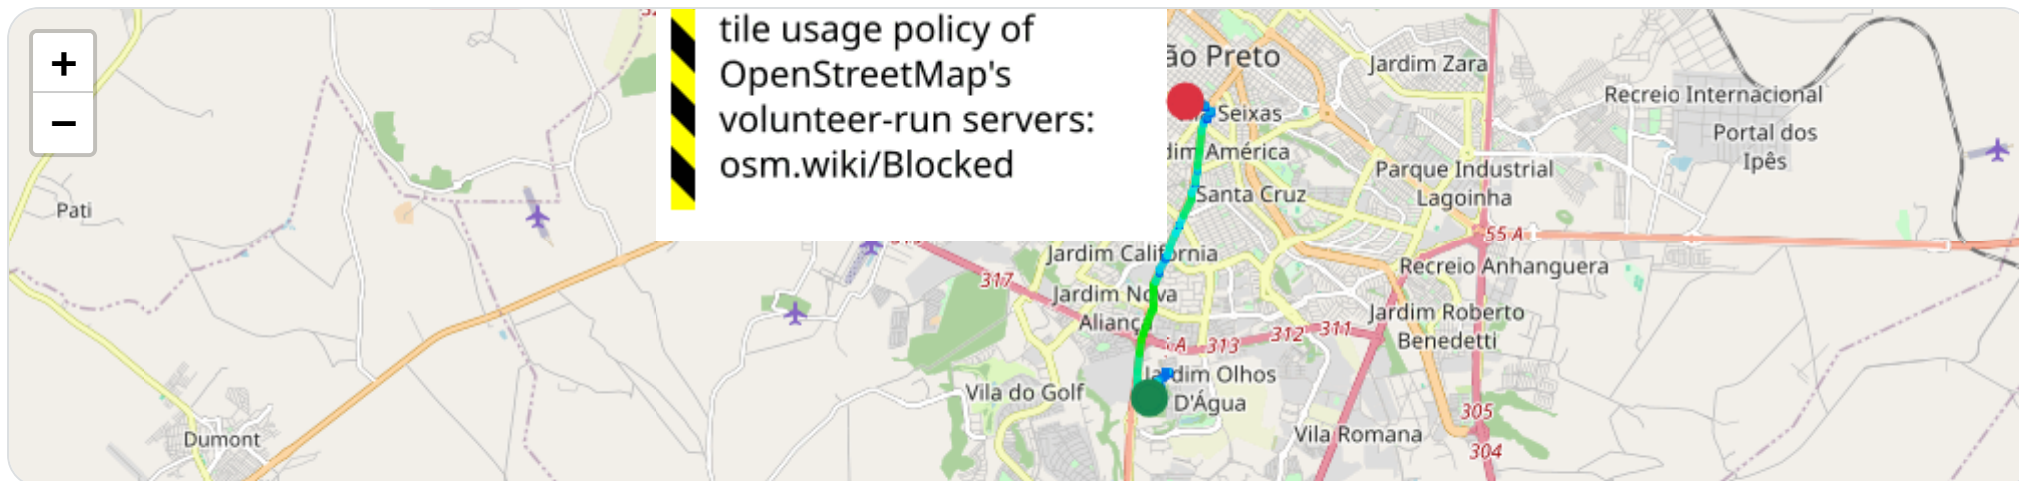

► **Partida:** Jardim Olhos D'Água, Ribeirão Preto, São Paulo

■ **Chegada:** Rua Bernardino de Campos, Vila Seixas, Ribeirão Preto, São Paulo

☰ **Posições**

Tabela completa da viagem.

Data/Hora	Vel. (km/h)	Lat/Lon	Endereço	Link
26/03/2026, 10:05:31	0	-21.23245, -47.81572	Jardim Olhos D'Água, Ribeirão Preto, São Paulo	Abrir
26/03/2026, 10:05:51	7	-21.23239, -47.81568	—	Abrir
26/03/2026, 10:05:55	13	-21.23233, -47.81561	—	Abrir
26/03/2026, 10:06:02	7	-21.23224, -47.81543	—	Abrir
26/03/2026, 10:06:04	10	-21.23223, -47.81540	—	Abrir
26/03/2026, 10:06:05	12	-21.23222, -47.81538	—	Abrir
26/03/2026, 10:06:08	7	-21.23217, -47.81530	—	Abrir
26/03/2026, 10:06:20	13	-21.23201, -47.81492	—	Abrir
26/03/2026, 10:06:23	8	-21.23194, -47.81483	—	Abrir
26/03/2026, 10:06:26	12	-21.23190, -47.81475	—	Abrir
26/03/2026, 10:06:29	18	-21.23185, -47.81463	—	Abrir
26/03/2026, 10:06:45	17	-21.23150, -47.81396	—	Abrir
26/03/2026, 10:06:46	17	-21.23145, -47.81388	—	Abrir