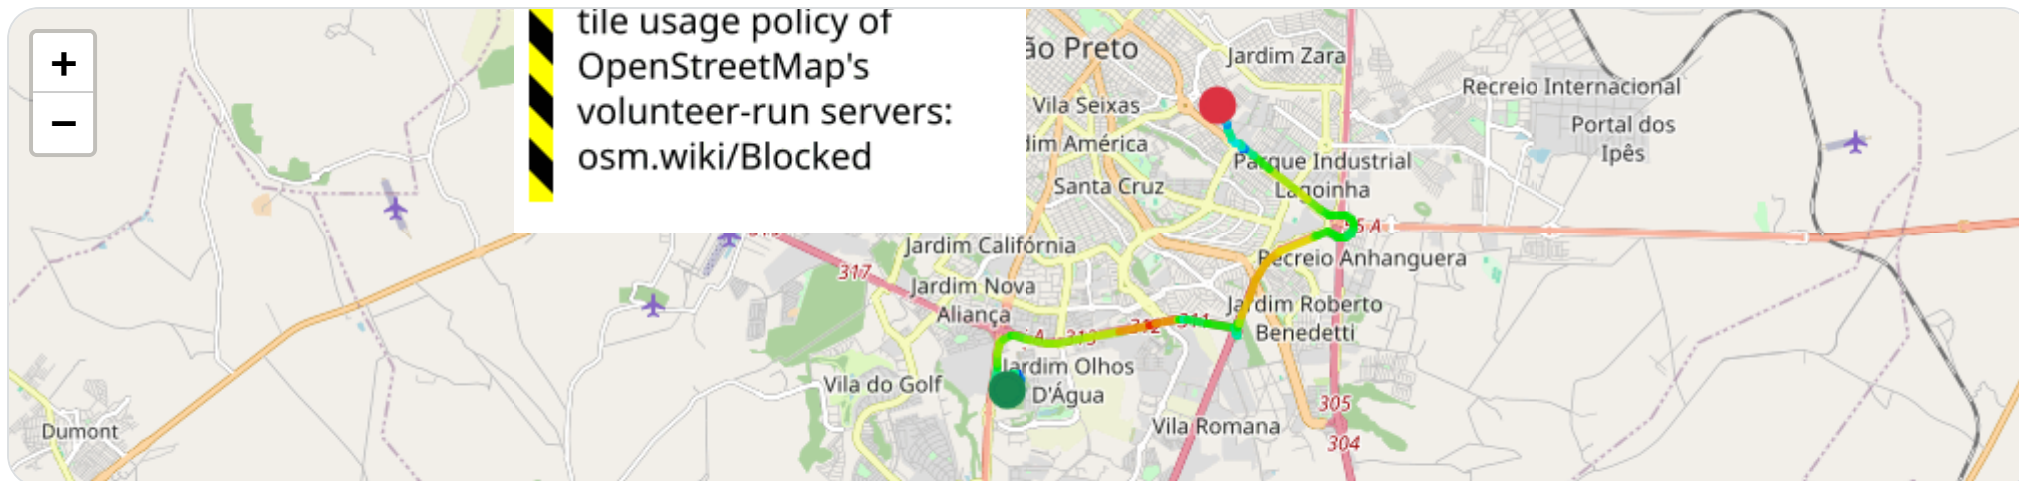

Ⓜ Paradas

#	Início	Fim	Duração	Endereço	Maps
1	26/03/2026, 14:24:14	26/03/2026, 15:03:43	39m 29s	Jardim Olhos D'Água, Ribeirão Preto, São Paulo	Abrir

Paradas são detectadas quando o veículo fica parado por um tempo mínimo.

▶ **Partida:** Jardim Olhos D'Água, Ribeirão Preto, São Paulo

■ **Chegada:** Rua João Ferracini, Jardim Palmares, Ribeirão Preto, São Paulo

☰ **Posições**

Tabela completa da viagem.

Data/Hora	Vel. (km/h)	Lat/Lon	Endereço	Link
26/03/2026, 15:03:43	0	-21.23247, -47.81562	Jardim Olhos D'Água, Ribeirão Preto, São Paulo	Abrir
26/03/2026, 15:03:52	11	-21.23231, -47.81540	—	Abrir
26/03/2026, 15:04:09	22	-21.23199, -47.81486	—	Abrir
26/03/2026, 15:04:33	22	-21.23121, -47.81367	—	Abrir
26/03/2026, 15:04:37	19	-21.23105, -47.81346	—	Abrir
26/03/2026, 15:04:45	16	-21.23083, -47.81335	—	Abrir
26/03/2026, 15:04:57	19	-21.23033, -47.81359	—	Abrir
26/03/2026, 15:05:08	14	-21.23000, -47.81381	—	Abrir
26/03/2026, 15:05:09	16	-21.22996, -47.81382	—	Abrir
26/03/2026, 15:05:11	28	-21.22983, -47.81378	—	Abrir
26/03/2026, 15:05:12	34	-21.22973, -47.81376	—	Abrir
26/03/2026, 15:05:22	0	-21.22976, -47.81379	—	Abrir
26/03/2026, 15:05:46	6	-21.22988, -47.81379	—	Abrir