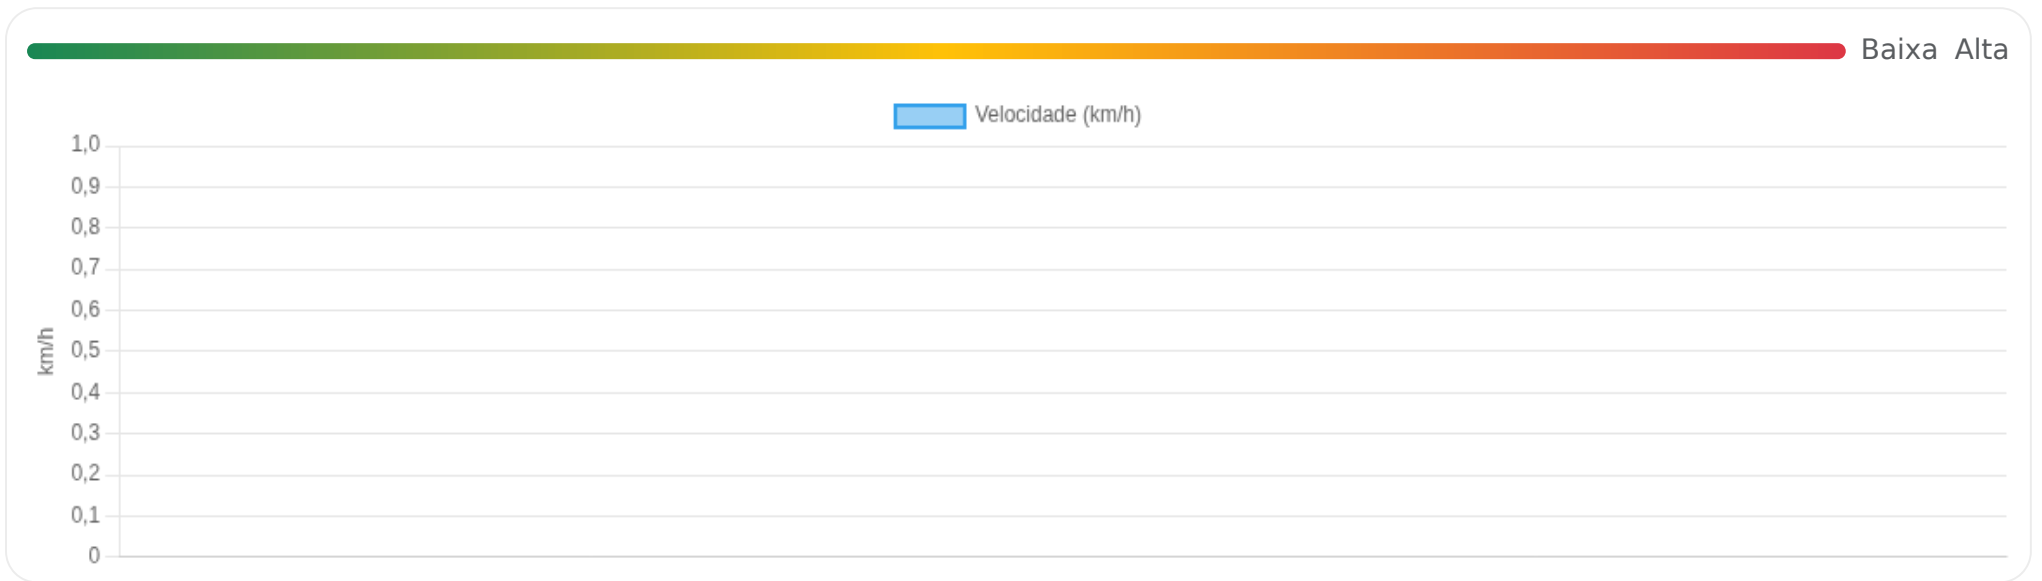

Viagem #5

26/03/2026, 00:30:26 → 26/03/2026, 00:34:07

Distância: 0 km

Duração: 3m

Movendo: 0m

Parado: 0m

Vel. Máx: 0 km/h

Início: 26/03/2026, 00:30:26 Fim: 26/03/2026, 00:34:07 Duração: 3m Distância: 0 km Vel. Máx: 0 km/h

► Partida: —

■ Chegada: —

☰ Posições

Tabela completa da viagem.

Data/Hora	Vel. (km/h)	Lat/Lon	Endereço	Link
-----------	-------------	---------	----------	------

⏸ Paradas

#	Início	Fim	Duração	Endereço	Maps
Nenhuma parada registrada.					