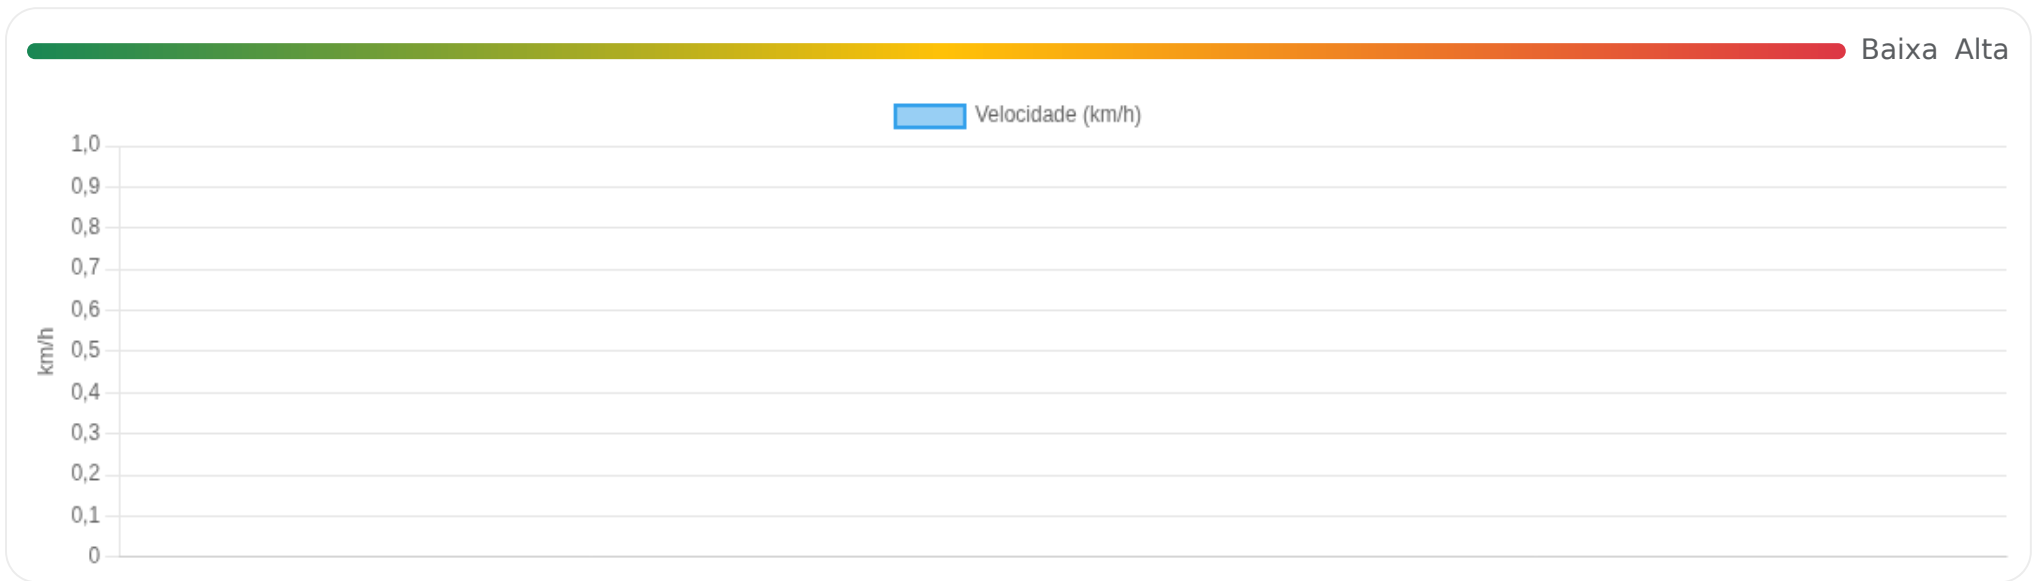

Viagem #2

25/03/2026, 22:44:38 → 25/03/2026, 22:57:44

Distância: 0 km

Duração: 13m

Movendo: 0m

Parado: 0m

Vel. Máx: 0 km/h

Início: 25/03/2026, 22:44:38 Fim: 25/03/2026, 22:57:44 Duração: 13m Distância: 0 km Vel. Máx: 0 km/h

► Partida: —

■ Chegada: —

☰ Posições

Tabela completa da viagem.

Data/Hora	Vel. (km/h)	Lat/Lon	Endereço	Link
-----------	-------------	---------	----------	------

⏸ Paradas

#	Início	Fim	Duração	Endereço	Maps
Nenhuma parada registrada.					