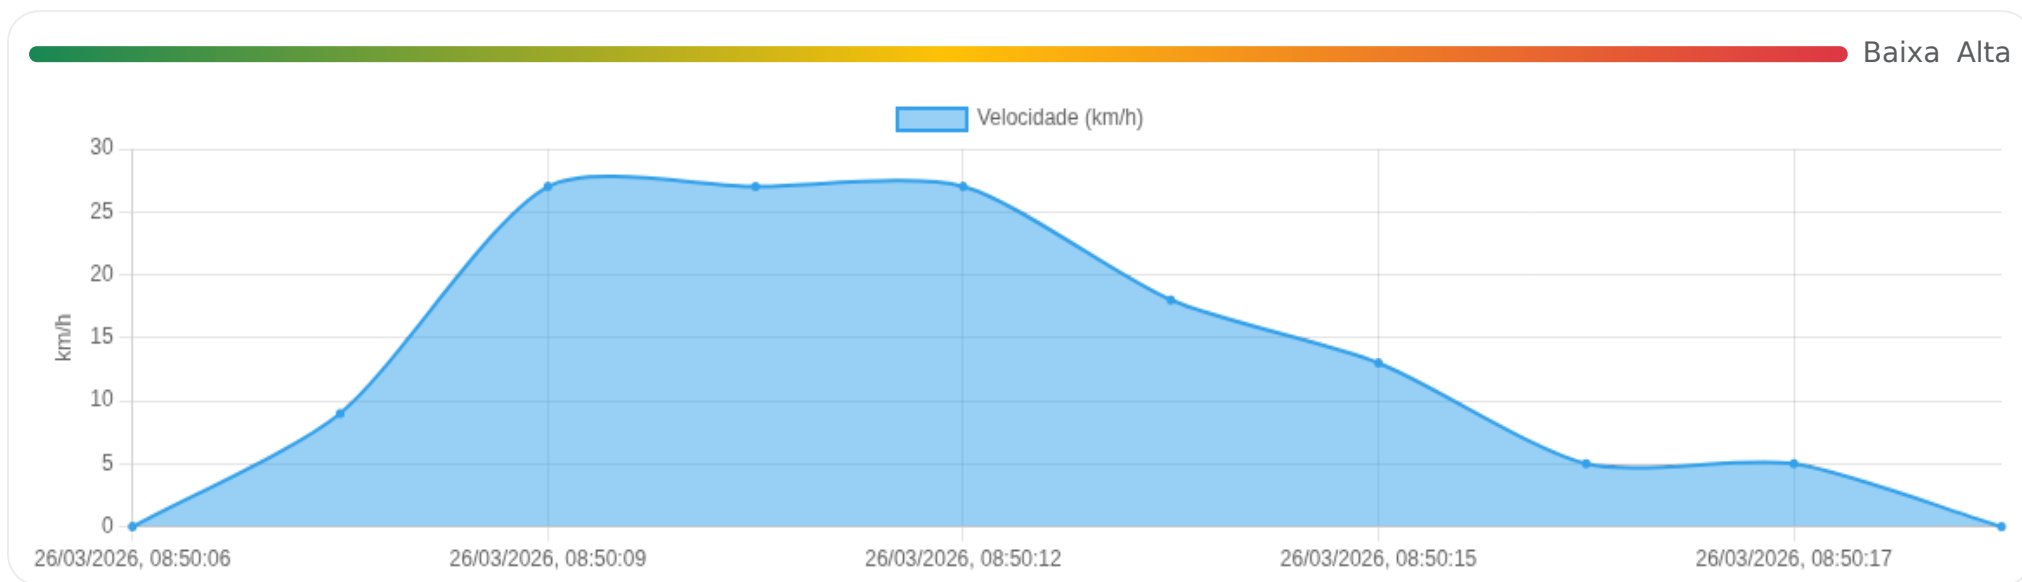

📍 Paradas

#	Início	Fim	Duração	Endereço	Maps
1	26/03/2026, 08:31:18	26/03/2026, 08:50:06	18m 48s	Jardim Olhos D'Água, Ribeirão Preto, São Paulo	Abrir

Paradas são detectadas quando o veículo fica parado por um tempo mínimo.

Viagem #15

26/03/2026, 08:50:06 → 26/03/2026, 08:50:19

Distância: 0.04 km

Duração: 0m

Movendo: 0m

Parado: 2s

Vel. Máx: 27 km/h

Início: 26/03/2026, 08:50:06 **Fim:** 26/03/2026, 08:50:19 **Duração:** 0m **Distância:** 0.04 km **Vel. Máx:** 27 km/h

► **Partida:** Jardim Olhos D'Água, Ribeirão Preto, São Paulo

■ **Chegada:** Jardim Olhos D'Água, Ribeirão Preto, São Paulo

☰ **Posições**

Tabela completa da viagem.

Data/Hora	Vel. (km/h)	Lat/Lon	Endereço	Link
26/03/2026, 08:50:06	0	-21.23246, -47.81564	Jardim Olhos D'Água, Ribeirão Preto, São Paulo	Abrir
26/03/2026, 08:50:08	9	-21.23250, -47.81567	—	Abrir
26/03/2026, 08:50:09	27	-21.23254, -47.81578	—	Abrir
26/03/2026, 08:50:10	27	-21.23254, -47.81578	—	Abrir
26/03/2026, 08:50:12	27	-21.23258, -47.81584	—	Abrir
26/03/2026, 08:50:13	18	-21.23263, -47.81587	—	Abrir
26/03/2026, 08:50:15	13	-21.23264, -47.81585	—	Abrir
26/03/2026, 08:50:16	5	-21.23264, -47.81579	—	Abrir
26/03/2026, 08:50:17	5	-21.23264, -47.81579	—	Abrir
26/03/2026, 08:50:19	0	-21.23264, -47.81576	Jardim Olhos D'Água, Ribeirão Preto, São Paulo	Abrir

Ⓜ Paradas

#	Início	Fim	Duração	Endereço	Maps
1	26/03/2026, 08:50:19	26/03/2026, 09:12:14	21m 55s	Jardim Olhos D'Água, Ribeirão Preto, São Paulo	Abrir

Paradas são detectadas quando o veículo fica parado por um tempo mínimo.