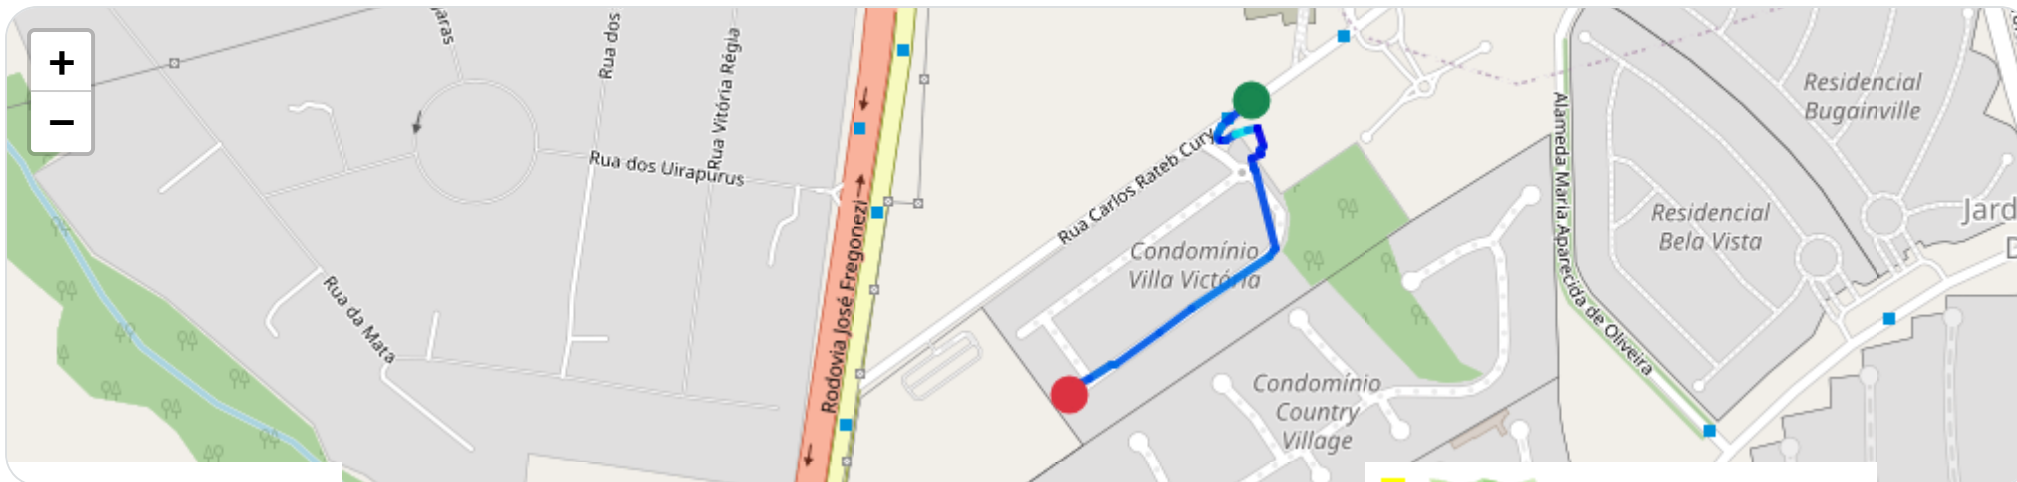

Ⓜ Paradas

#	Início	Fim	Duração	Endereço	Maps
1	26/03/2026, 08:02:35	26/03/2026, 08:25:34	22m 59s	Rua Carlos Rateb Cury, Jardim Olhos D'Água, Ribeirão Preto, São Paulo	Abrir

Paradas são detectadas quando o veículo fica parado por um tempo mínimo.

▶ **Partida:** Rua Carlos Rateb Cury, Jardim Olhos D'Água, Ribeirão Preto, São Paulo

■ **Chegada:** Jardim Olhos D'Água, Ribeirão Preto, São Paulo

☰ **Posições**

Tabela completa da viagem.

Data/Hora	Vel. (km/h)	Lat/Lon	Endereço	Link
26/03/2026, 08:25:34	0	-21.22944, -47.81373	Rua Carlos Rateb Cury, Jardim Olhos D'Água, Ribeirão Preto, São Paulo	Abrir
26/03/2026, 08:25:50	17	-21.22970, -47.81404	—	Abrir
26/03/2026, 08:25:52	17	-21.22970, -47.81404	—	Abrir
26/03/2026, 08:25:53	18	-21.22974, -47.81407	—	Abrir
26/03/2026, 08:25:55	16	-21.22978, -47.81408	—	Abrir
26/03/2026, 08:25:56	13	-21.22981, -47.81408	—	Abrir
26/03/2026, 08:25:57	10	-21.22983, -47.81406	—	Abrir
26/03/2026, 08:25:59	9	-21.22984, -47.81404	—	Abrir
26/03/2026, 08:26:00	0	-21.22985, -47.81402	—	Abrir
26/03/2026, 08:26:23	0	-21.22984, -47.81401	—	Abrir
26/03/2026, 08:26:46	0	-21.22983, -47.81401	—	Abrir
26/03/2026, 08:26:48	0	-21.22983, -47.81401	—	Abrir
26/03/2026, 08:27:12	0	-21.22983, -47.81401	—	Abrir
26/03/2026, 08:27:37	21	-21.22979, -47.81390	—	Abrir
26/03/2026, 08:27:38	38	-21.22974, -47.81378	—	Abrir
26/03/2026, 08:28:02	0	-21.22971, -47.81366	—	Abrir
26/03/2026, 08:28:03	0	-21.22972, -47.81366	—	Abrir
26/03/2026, 08:28:06	0	-21.22972, -47.81366	—	Abrir
26/03/2026, 08:28:26	0	-21.22990, -47.81360	—	Abrir
26/03/2026, 08:28:51	8	-21.22995, -47.81363	—	Abrir
26/03/2026, 08:28:52	8	-21.22999, -47.81361	—	Abrir
26/03/2026, 08:29:16	0	-21.23002, -47.81373	—	Abrir