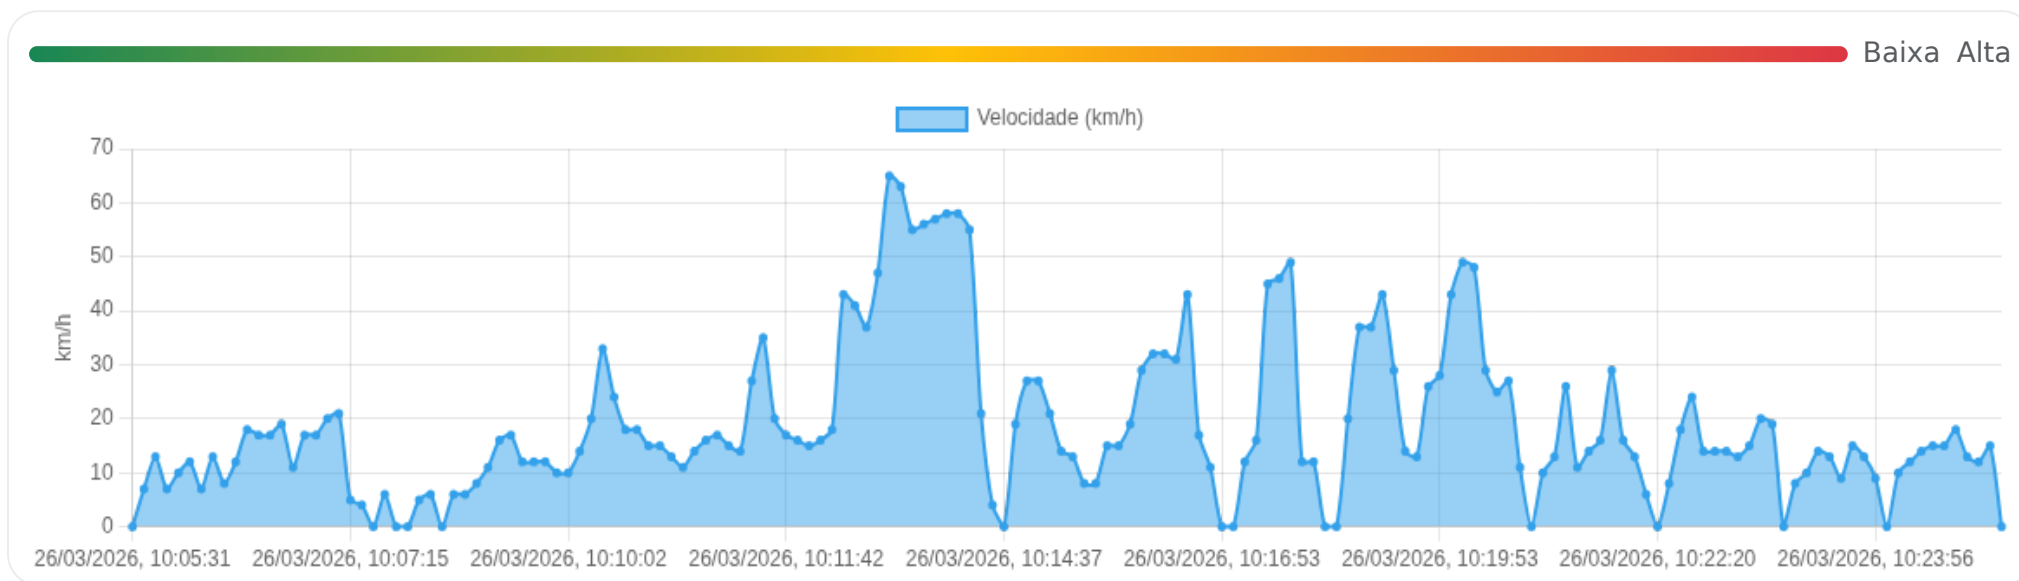

Ⓜ Paradas

#	Início	Fim	Duração	Endereço	Maps
1	26/03/2026, 09:13:04	26/03/2026, 10:05:31	52m 27s	Jardim Olhos D'Água, Ribeirão Preto, São Paulo	Abrir

Paradas são detectadas quando o veículo fica parado por um tempo mínimo.

Viagem #17

26/03/2026, 10:05:31 → 26/03/2026, 10:24:44

Distância: 4.78 km

Duração: 19m

Movendo: 15m 9s

Parado: 1m 3s

Vel. Máx: 65 km/h

Início: 26/03/2026, 10:05:31 **Fim:** 26/03/2026, 10:24:44 **Duração:** 19m **Distância:** 4.78 km **Vel. Máx:** 65 km/h

► **Partida:** Jardim Olhos D'Água, Ribeirão Preto, São Paulo

■ **Chegada:** Rua Bernardino de Campos, Vila Seixas, Ribeirão Preto, São Paulo

☰ **Posições**

Tabela completa da viagem.

Data/Hora	Vel. (km/h)	Lat/Lon	Endereço	Link
26/03/2026, 10:05:31	0	-21.23245, -47.81572	Jardim Olhos D'Água, Ribeirão Preto, São Paulo	Abrir
26/03/2026, 10:05:51	7	-21.23239, -47.81568	—	Abrir
26/03/2026, 10:05:55	13	-21.23233, -47.81561	—	Abrir
26/03/2026, 10:06:02	7	-21.23224, -47.81543	—	Abrir
26/03/2026, 10:06:04	10	-21.23223, -47.81540	—	Abrir
26/03/2026, 10:06:05	12	-21.23222, -47.81538	—	Abrir
26/03/2026, 10:06:08	7	-21.23217, -47.81530	—	Abrir
26/03/2026, 10:06:20	13	-21.23201, -47.81492	—	Abrir
26/03/2026, 10:06:23	8	-21.23194, -47.81483	—	Abrir
26/03/2026, 10:06:26	12	-21.23190, -47.81475	—	Abrir
26/03/2026, 10:06:29	18	-21.23185, -47.81463	—	Abrir
26/03/2026, 10:06:45	17	-21.23150, -47.81396	—	Abrir
26/03/2026, 10:06:46	17	-21.23145, -47.81388	—	Abrir