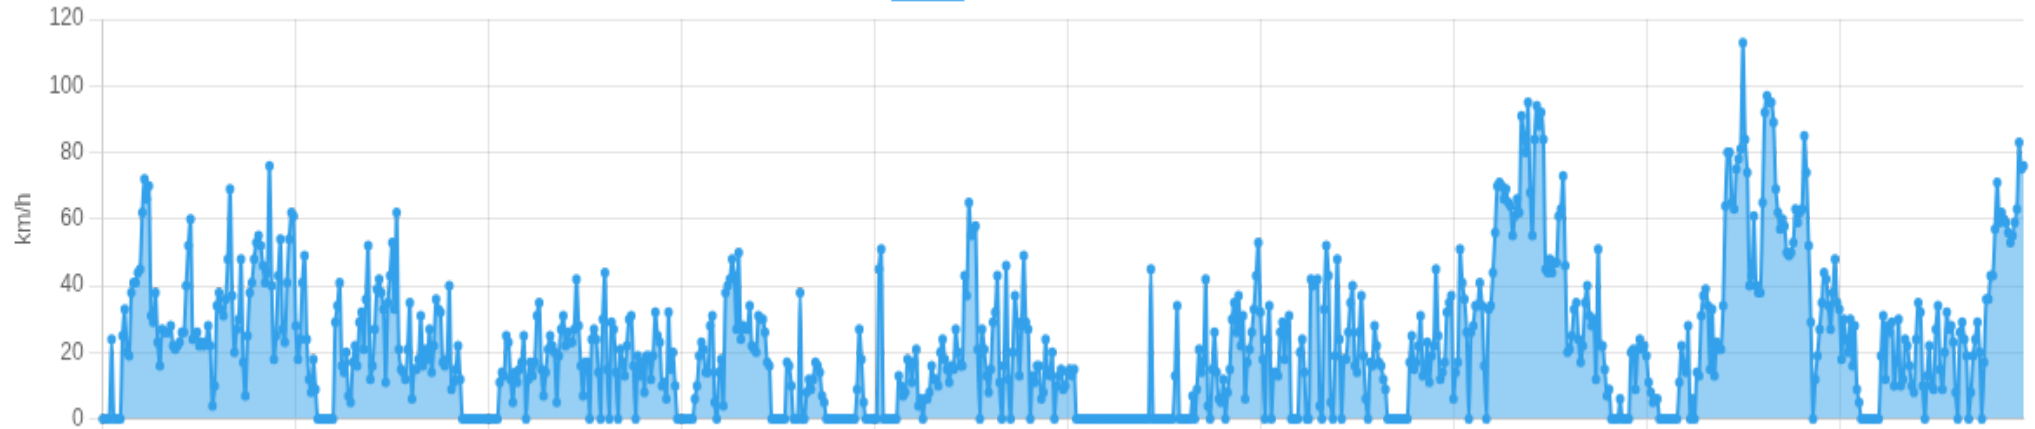

⚠️ **>100: 0%**

Pico de velocidade

118 km/h

26/03/2026, 15:10:42

Horário com mais movimento

06:00

Resumo do período

Parada mais longa

1h 1m

Rua João Ferracini, Jardim Palmares,
Ribeirão Preto, São Paulo

Risco do período

Médio

Excessos + ocioso/paradas longas

🚨 Eventos do período

Excessos acima de 100 km/h + ocioso/paradas longas

Tipo	Quando	Valor	Endereço	Mapa
▶ Excessos				
Excesso	26/03/2026, 15:10:38	113 km/h	—	Abrir
▶ Paradas longas				
Parada	2026-03-26T08:04:10.000Z → 2026-03-26T09:03:53.000Z	59m	Rua Hilario José Moreira, Ribeirão Preto, São Paulo	Abrir
Parada	2026-03-26T12:13:04.000Z → 2026-03-26T13:05:31.000Z	52m	Jardim Olhos D'Água, Ribeirão Preto, São Paulo	Abrir
Parada	2026-03-26T13:24:44.000Z → 2026-03-26T14:15:05.000Z	50m	Rua Bernardino de Campos, Vila Seixas, Ribeirão Preto, São Paulo	Abrir
Parada	2026-03-26T14:15:29.000Z → 2026-03-26T14:54:10.000Z	38m	Rua Quintino Bocaiúva, Vila Seixas, Ribeirão Preto, São Paulo	Abrir
Parada	2026-03-26T14:57:49.000Z → 2026-03-26T15:44:55.000Z	47m	Rua Altino Arantes, Jardim Sumaré, Ribeirão Preto, São Paulo	Abrir
Parada	2026-03-26T16:00:55.000Z → 2026-03-26T17:02:53.000Z	1h 1m	Rua João Ferracini, Jardim Palmares, Ribeirão Preto, São Paulo	Abrir
Parada	2026-03-26T17:24:14.000Z → 2026-03-26T18:03:43.000Z	39m	Jardim Olhos D'Água, Ribeirão Preto, São Paulo	Abrir

Critérios: excesso = velocidade acima do limite. Ocioso = parado + motor ligado por $\geq 10m$. Parada longa = duração $\geq 30m$.

Velocidade (visão geral)

limite: 100 km/h

Velocidade (km/h)

26/03/2026, 05:21:35 26/03/2026, 06:28:04 26/03/2026, 07:21:34 26/03/2026, 07:38:22 26/03/2026, 09:11:00 26/03/2026, 10:24:15 26/03/2026, 12:50:27 26/03/2026, 14:04:51 26/03/2026, 14:23:25 26/03/2026, 15:18:16

0-60

60- 100

> 100

Clique em um ponto (no navegador) para abrir a posição no mapa.

Viagem #1

25/03/2026, 22:17:40 → 25/03/2026, 22:32:16

Distância: 0 km

Duração: 14m