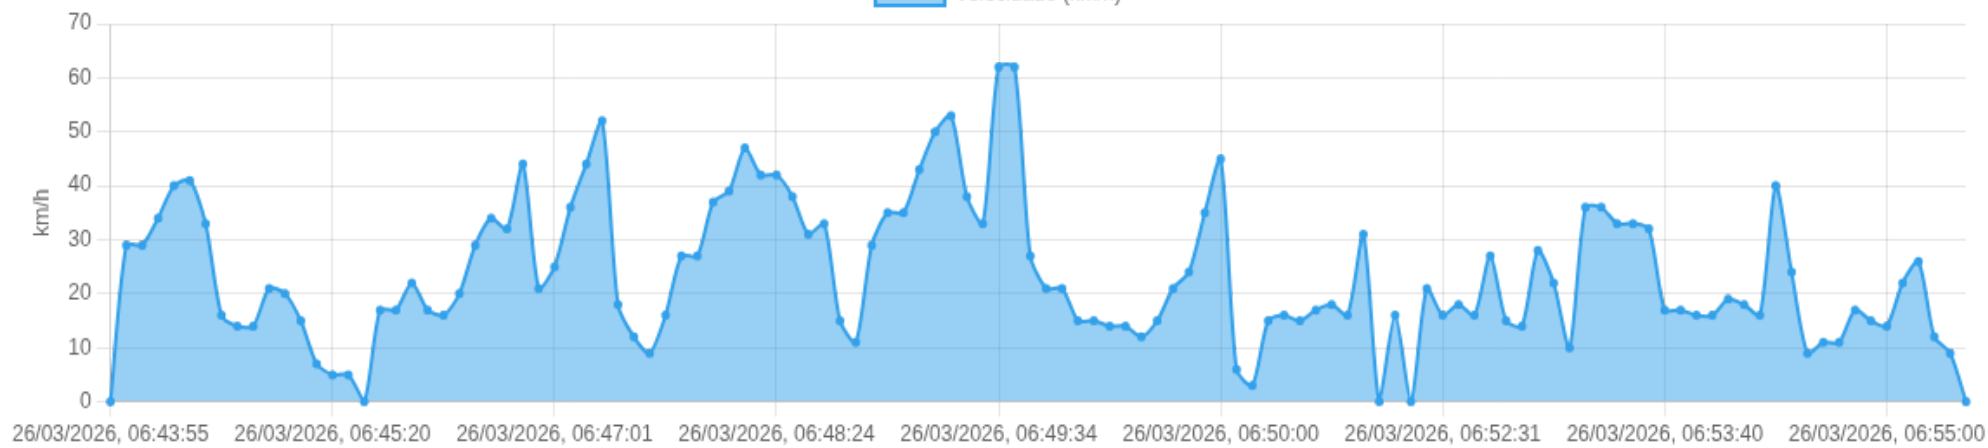

Velocidade (km/h)