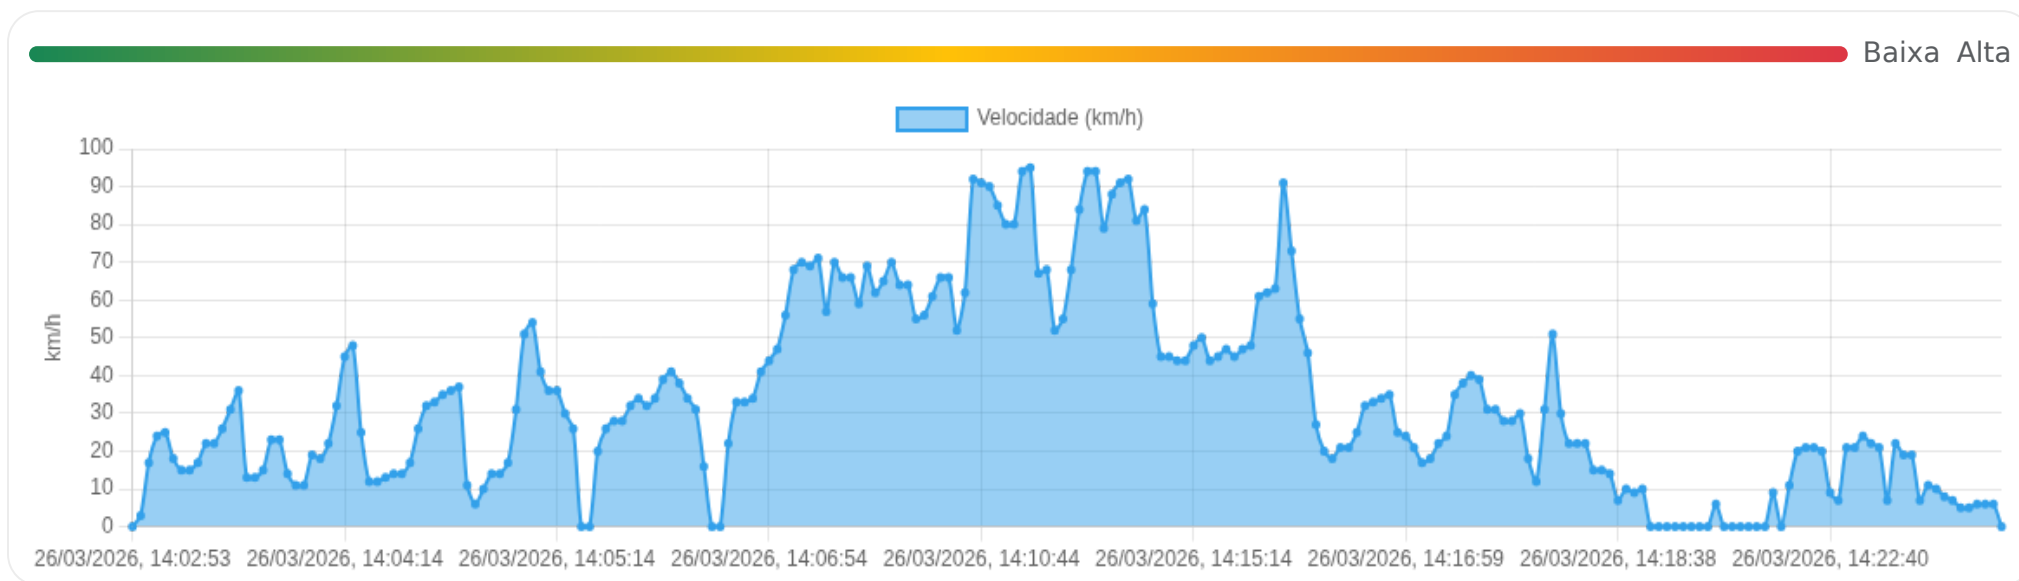

► **Partida:** Rua João Ferracini, Jardim Palmares, Ribeirão Preto, São Paulo

■ **Chegada:** Jardim Olhos D'Água, Ribeirão Preto, São Paulo

☰ **Posições**

Tabela completa da viagem.

Data/Hora	Vel. (km/h)	Lat/Lon	Endereço	Link
26/03/2026, 14:02:53	0	-21.18697, -47.77969	Rua João Ferracini, Jardim Palmares, Ribeirão Preto, São Paulo	Abrir
26/03/2026, 14:02:57	3	-21.18714, -47.77954	—	Abrir
26/03/2026, 14:03:04	17	-21.18706, -47.77950	—	Abrir
26/03/2026, 14:03:06	24	-21.18701, -47.77946	—	Abrir
26/03/2026, 14:03:07	25	-21.18696, -47.77942	—	Abrir
26/03/2026, 14:03:12	18	-21.18662, -47.77912	—	Abrir
26/03/2026, 14:03:14	15	-21.18658, -47.77911	—	Abrir
26/03/2026, 14:03:15	15	-21.18658, -47.77911	—	Abrir
26/03/2026, 14:03:16	17	-21.18647, -47.77915	—	Abrir
26/03/2026, 14:03:18	22	-21.18645, -47.77920	—	Abrir
26/03/2026, 14:03:19	22	-21.18645, -47.77920	—	Abrir
26/03/2026, 14:03:20	26	-21.18644, -47.77926	—	Abrir
26/03/2026, 14:03:33	31	-21.18609, -47.78041	—	Abrir