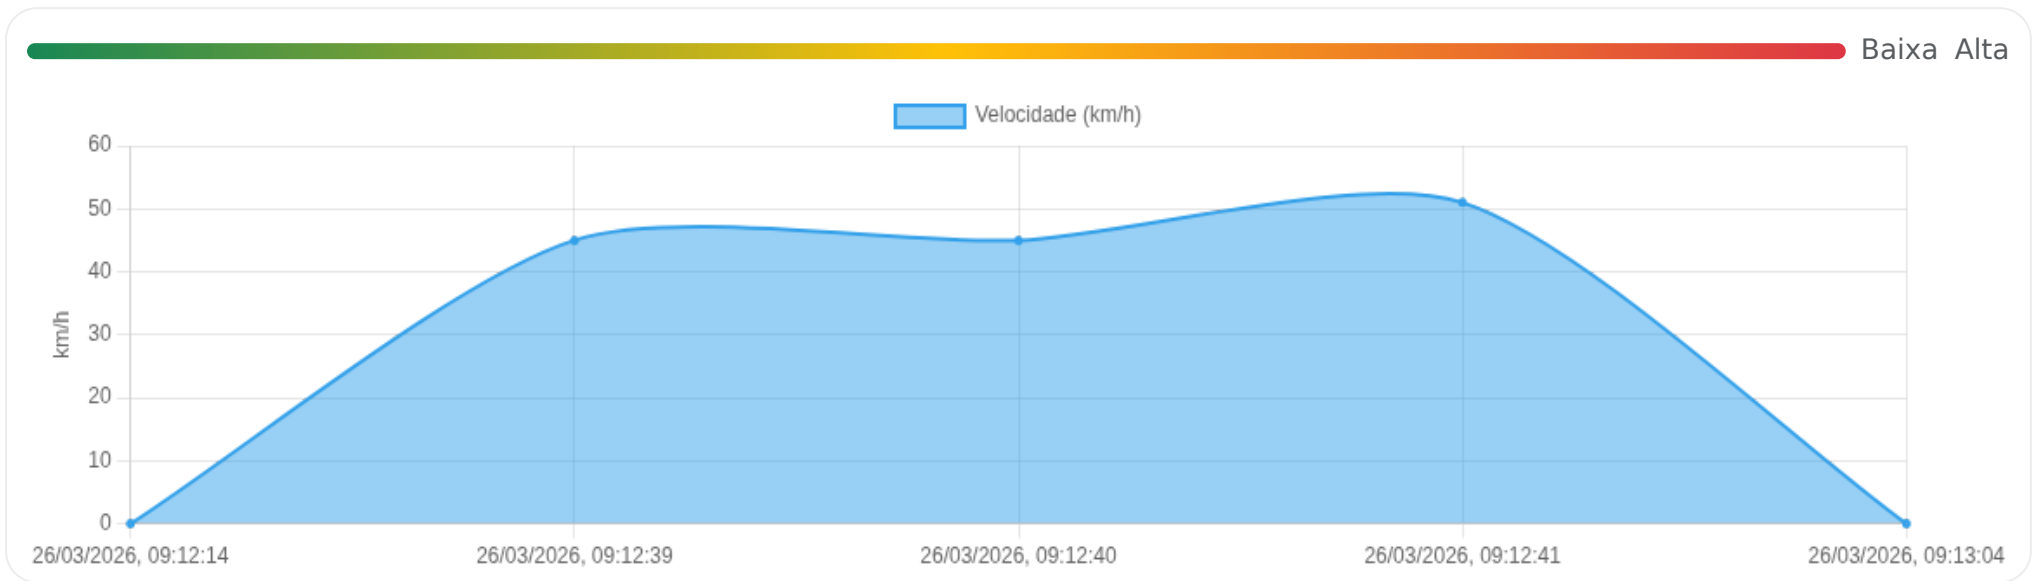

Ⓜ Paradas

#	Início	Fim	Duração	Endereço	Maps
1	26/03/2026, 08:50:19	26/03/2026, 09:12:14	21m 55s	Jardim Olhos D'Água, Ribeirão Preto, São Paulo	Abrir

Paradas são detectadas quando o veículo fica parado por um tempo mínimo.

Viagem #16

26/03/2026, 09:12:14 → 26/03/2026, 09:13:04

Distância: 0.04 km

Duração: 0m

Movendo: 48s

Parado: 0m

Vel. Máx: 51 km/h

Início: 26/03/2026, 09:12:14 **Fim:** 26/03/2026, 09:13:04 **Duração:** 0m **Distância:** 0.04 km **Vel. Máx:** 51 km/h

► **Partida:** Jardim Olhos D'Água, Ribeirão Preto, São Paulo

■ **Chegada:** Jardim Olhos D'Água, Ribeirão Preto, São Paulo

☰ **Posições**

Tabela completa da viagem.

Data/Hora	Vel. (km/h)	Lat/Lon	Endereço	Link
26/03/2026, 09:12:14	0	-21.23248, -47.81568	Jardim Olhos D'Água, Ribeirão Preto, São Paulo	Abrir
26/03/2026, 09:12:39	45	-21.23251, -47.81537	—	Abrir
26/03/2026, 09:12:40	45	-21.23251, -47.81537	—	Abrir
26/03/2026, 09:12:41	51	-21.23251, -47.81525	—	Abrir
26/03/2026, 09:13:04	0	-21.23245, -47.81515	Jardim Olhos D'Água, Ribeirão Preto, São Paulo	Abrir

Ⓜ Paradas

#	Início	Fim	Duração	Endereço	Maps
1	26/03/2026, 09:13:04	26/03/2026, 10:05:31	52m 27s	Jardim Olhos D'Água, Ribeirão Preto, São Paulo	Abrir

Paradas são detectadas quando o veículo fica parado por um tempo mínimo.