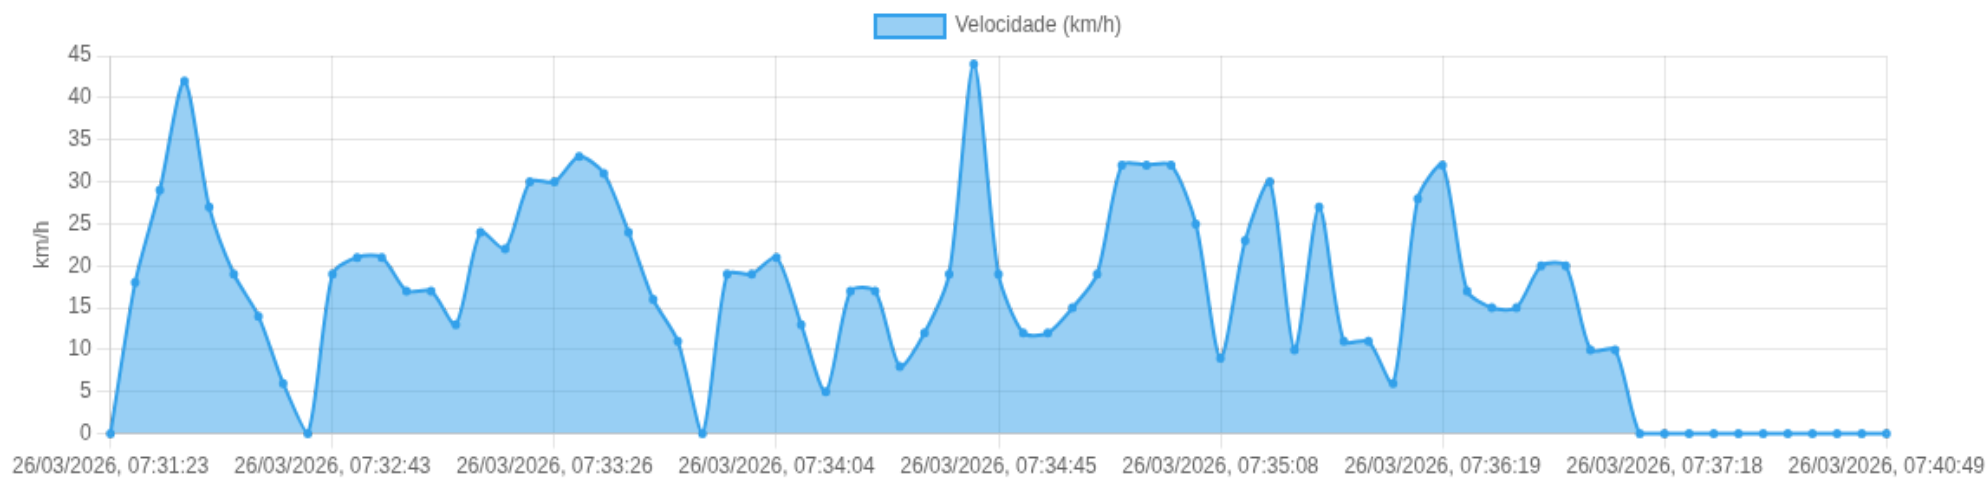

☰ **Posições**

Tabela completa da viagem.

Data/Hora	Vel. (km/h)	Lat/Lon	Endereço	Link
26/03/2026, 07:31:23	0	-21.19309, -47.79981	Avenida Antônio Diederichsen, Jardim América, Ribeirão Preto, São Paulo	Abrir
26/03/2026, 07:31:39	18	-21.19314, -47.79991	—	Abrir
26/03/2026, 07:31:48	29	-21.19333, -47.80039	—	Abrir
26/03/2026, 07:32:13	42	-21.19429, -47.80280	—	Abrir
26/03/2026, 07:32:15	27	-21.19444, -47.80317	—	Abrir
26/03/2026, 07:32:17	19	-21.19447, -47.80323	—	Abrir
26/03/2026, 07:32:18	14	-21.19449, -47.80327	—	Abrir
26/03/2026, 07:32:20	6	-21.19450, -47.80332	—	Abrir
26/03/2026, 07:32:42	0	-21.19452, -47.80335	—	Abrir
26/03/2026, 07:32:43	19	-21.19455, -47.80345	—	Abrir
26/03/2026, 07:32:56	21	-21.19505, -47.80464	—	Abrir
26/03/2026, 07:32:57	21	-21.19505, -47.80464	—	Abrir
26/03/2026, 07:32:59	17	-21.19509, -47.80467	—	Abrir
26/03/2026, 07:33:00	17	-21.19514, -47.80467	—	Abrir
26/03/2026, 07:33:02	13	-21.19527, -47.80462	—	Abrir
26/03/2026, 07:33:04	24	-21.19536, -47.80457	—	Abrir
26/03/2026, 07:33:10	22	-21.19575, -47.80439	—	Abrir
26/03/2026, 07:33:25	30	-21.19687, -47.80388	—	Abrir
26/03/2026, 07:33:26	30	-21.19687, -47.80388	—	Abrir
26/03/2026, 07:33:27	33	-21.19702, -47.80386	—	Abrir
26/03/2026, 07:33:39	31	-21.19841, -47.80404	—	Abrir
26/03/2026, 07:33:41	24	-21.19848, -47.80405	—	Abrir