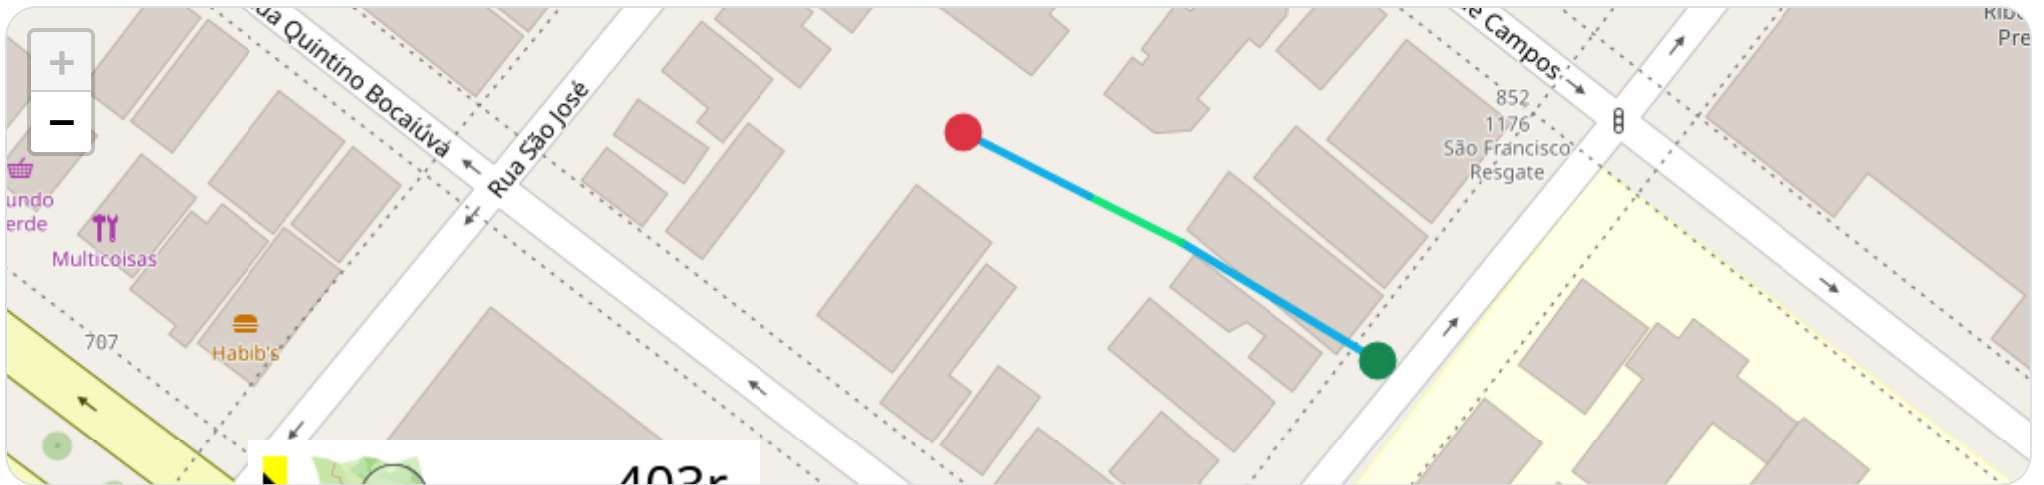

Ⓜ Paradas

#	Início	Fim	Duração	Endereço	Maps
1	26/03/2026, 10:24:44	26/03/2026, 11:15:05	50m 21s	Rua Bernardino de Campos, Vila Seixas, Ribeirão Preto, São Paulo	Abrir

Paradas são detectadas quando o veículo fica parado por um tempo mínimo.

► **Partida:** Rua Garibaldi, Centro, Ribeirão Preto, São Paulo

■ **Chegada:** Rua Quintino Bocaiúva, Vila Seixas, Ribeirão Preto, São Paulo

☰ **Posições**

Tabela completa da viagem.

Data/Hora	Vel. (km/h)	Lat/Lon	Endereço	Link
26/03/2026, 11:15:05	0	-21.18495, -47.80961	Rua Garibaldi, Centro, Ribeirão Preto, São Paulo	Abrir
26/03/2026, 11:15:08	45	-21.18481, -47.80987	—	Abrir
26/03/2026, 11:15:10	45	-21.18475, -47.81000	—	Abrir
26/03/2026, 11:15:29	0	-21.18467, -47.81017	Rua Quintino Bocaiúva, Vila Seixas, Ribeirão Preto, São Paulo	Abrir