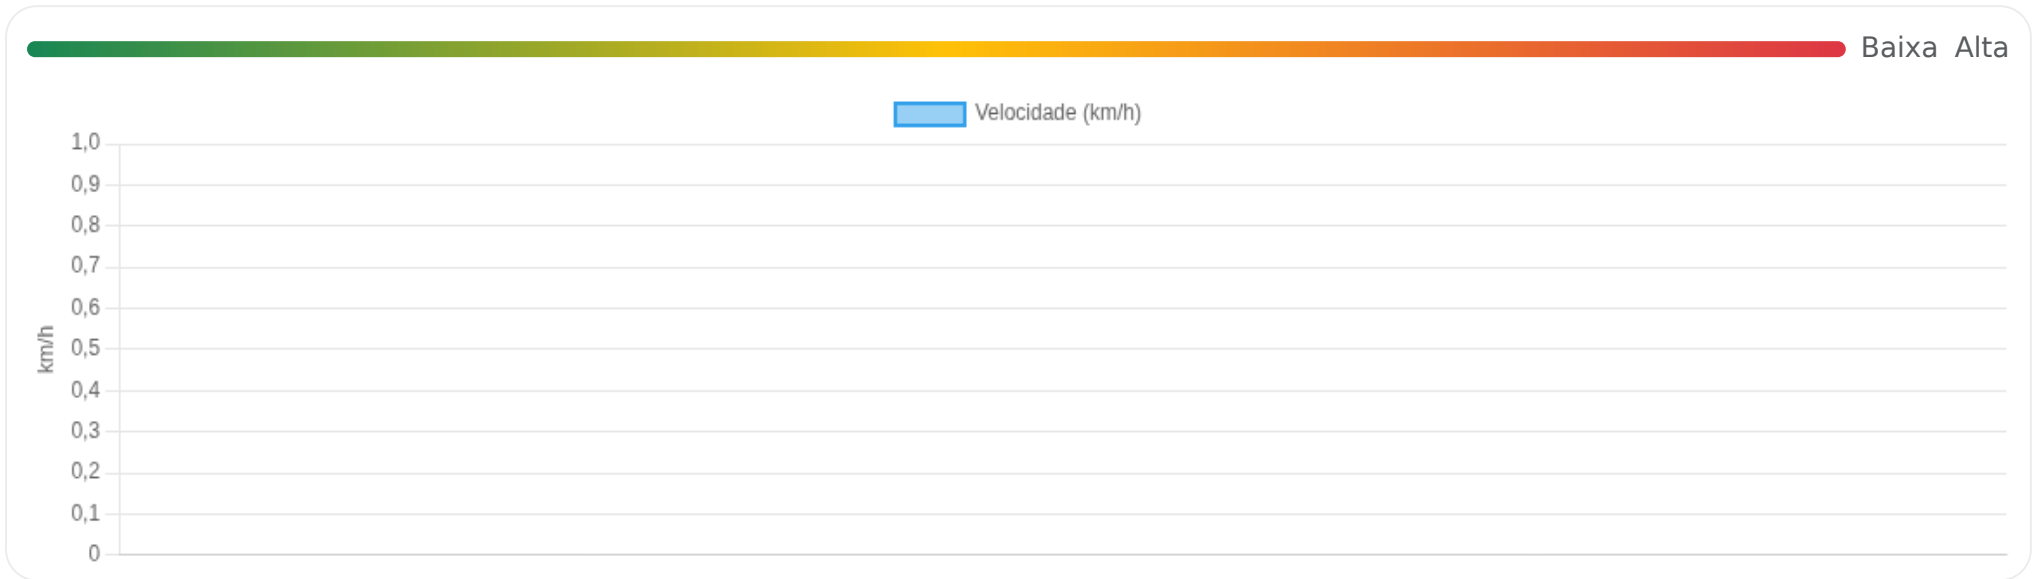

Duração: 9m

Movendo: 0m

Parado: 0m

Vel. Máx: 0 km/h

Início: 25/03/2026, 23:55:34 Fim: 26/03/2026, 00:05:24 Duração: 9m Distância: 0 km Vel. Máx: 0 km/h

► Partida: —

■ Chegada: —

☰ Posições

Tabela completa da viagem.

Data/Hora	Vel. (km/h)	Lat/Lon	Endereço	Link
-----------	-------------	---------	----------	------

⏸ Paradas

#	Início	Fim	Duração	Endereço	Maps
Nenhuma parada registrada.					

Paradas são detectadas quando o veículo fica parado por um tempo mínimo.