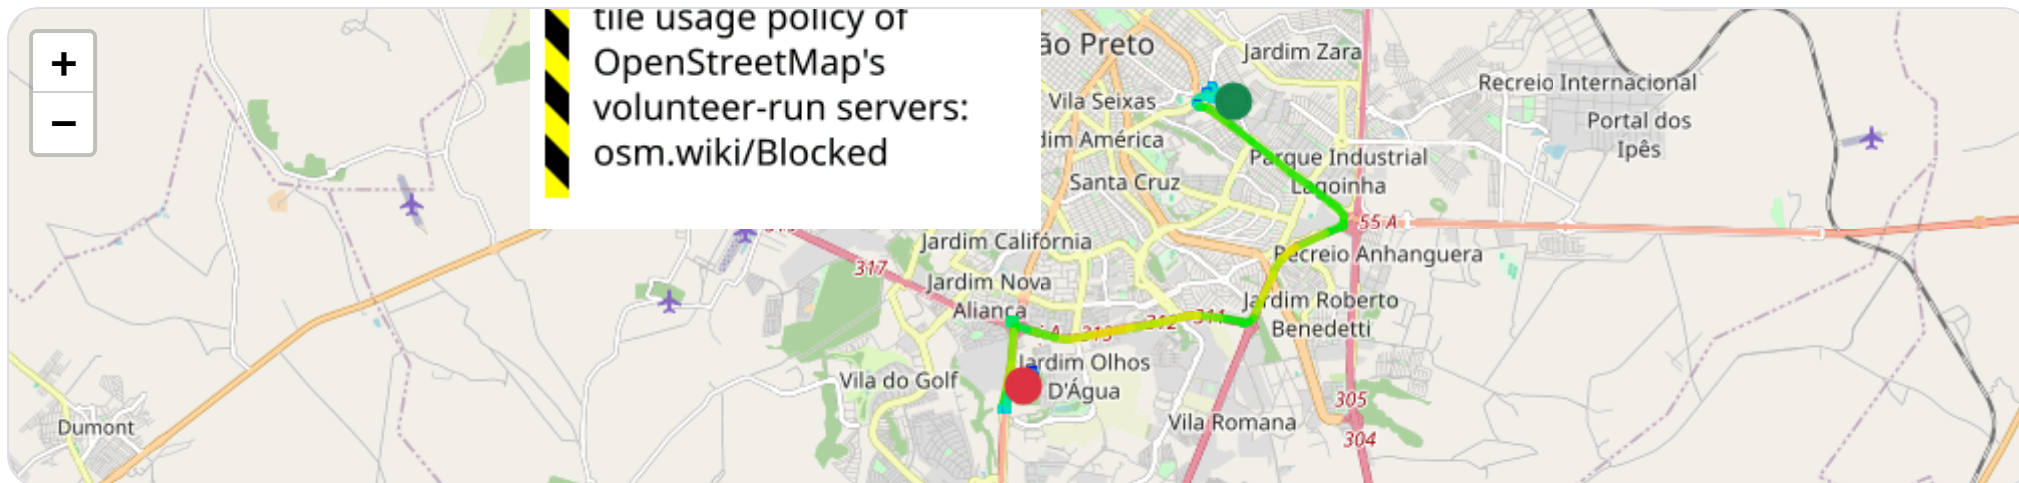

► **Partida:** Rua João Ferracini, Jardim Palmares, Ribeirão Preto, São Paulo

■ **Chegada:** Jardim Olhos D'Água, Ribeirão Preto, São Paulo

☰ **Posições**

Tabela completa da viagem.

Data/Hora	Vel. (km/h)	Lat/Lon	Endereço	Link
26/03/2026, 14:02:53	0	-21.18697, -47.77969	Rua João Ferracini, Jardim Palmares, Ribeirão Preto, São Paulo	Abrir
26/03/2026, 14:02:57	3	-21.18714, -47.77954	—	Abrir
26/03/2026, 14:03:04	17	-21.18706, -47.77950	—	Abrir
26/03/2026, 14:03:06	24	-21.18701, -47.77946	—	Abrir
26/03/2026, 14:03:07	25	-21.18696, -47.77942	—	Abrir
26/03/2026, 14:03:12	18	-21.18662, -47.77912	—	Abrir
26/03/2026, 14:03:14	15	-21.18658, -47.77911	—	Abrir
26/03/2026, 14:03:15	15	-21.18658, -47.77911	—	Abrir
26/03/2026, 14:03:16	17	-21.18647, -47.77915	—	Abrir
26/03/2026, 14:03:18	22	-21.18645, -47.77920	—	Abrir
26/03/2026, 14:03:19	22	-21.18645, -47.77920	—	Abrir
26/03/2026, 14:03:20	26	-21.18644, -47.77926	—	Abrir
26/03/2026, 14:03:33	31	-21.18609, -47.78041	—	Abrir