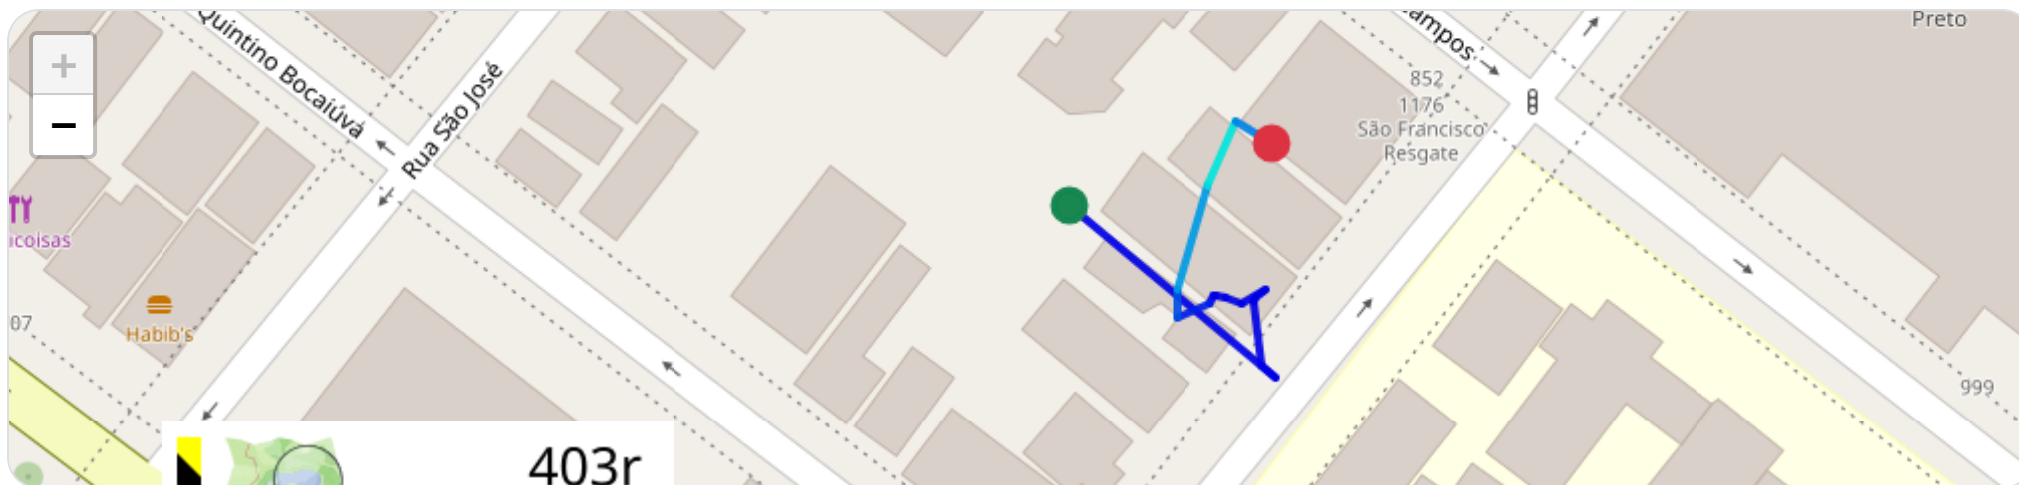

ⓘ Paradas

#	Início	Fim	Duração	Endereço	Maps
1	26/03/2026, 11:15:29	26/03/2026, 11:54:10	38m 41s	Rua Quintino Bocaiúva, Vila Seixas, Ribeirão Preto, São Paulo	Abrir

Paradas são detectadas quando o veículo fica parado por um tempo mínimo.

► **Partida:** Rua Garibaldi, Centro, Ribeirão Preto, São Paulo

■ **Chegada:** Rua Altino Arantes, Jardim Sumaré, Ribeirão Preto, São Paulo

☰ **Posições**

Tabela completa da viagem.

Data/Hora	Vel. (km/h)	Lat/Lon	Endereço	Link
26/03/2026, 11:54:10	0	-21.18478, -47.80991	Rua Garibaldi, Centro, Ribeirão Preto, São Paulo	Abrir
26/03/2026, 11:54:33	0	-21.18500, -47.80963	—	Abrir
26/03/2026, 11:54:35	0	-21.18498, -47.80965	—	Abrir
26/03/2026, 11:54:57	0	-21.18490, -47.80966	—	Abrir
26/03/2026, 11:55:02	0	-21.18490, -47.80966	—	Abrir
26/03/2026, 11:55:23	0	-21.18489, -47.80964	—	Abrir
26/03/2026, 11:55:46	0	-21.18491, -47.80968	—	Abrir
26/03/2026, 11:56:11	0	-21.18490, -47.80970	—	Abrir
26/03/2026, 11:56:36	0	-21.18489, -47.80971	—	Abrir
26/03/2026, 11:57:00	0	-21.18489, -47.80972	—	Abrir
26/03/2026, 11:57:25	0	-21.18491, -47.80972	—	Abrir
26/03/2026, 11:57:39	9	-21.18492, -47.80976	—	Abrir
26/03/2026, 11:57:40	13	-21.18489, -47.80976	—	Abrir
26/03/2026, 11:57:42	28	-21.18476, -47.80973	—	Abrir
26/03/2026, 11:57:43	34	-21.18468, -47.80969	—	Abrir
26/03/2026, 11:57:49	0	-21.18470, -47.80964	Rua Altino Arantes, Jardim Sumaré, Ribeirão Preto, São Paulo	Abrir

📍 Paradas

#	Início	Fim	Duração	Endereço	Maps
1	26/03/2026, 11:57:49	26/03/2026, 12:44:55	47m 6s	Rua Altino Arantes, Jardim Sumaré, Ribeirão Preto, São Paulo	Abrir

Paradas são detectadas quando o veículo fica parado por um tempo mínimo.