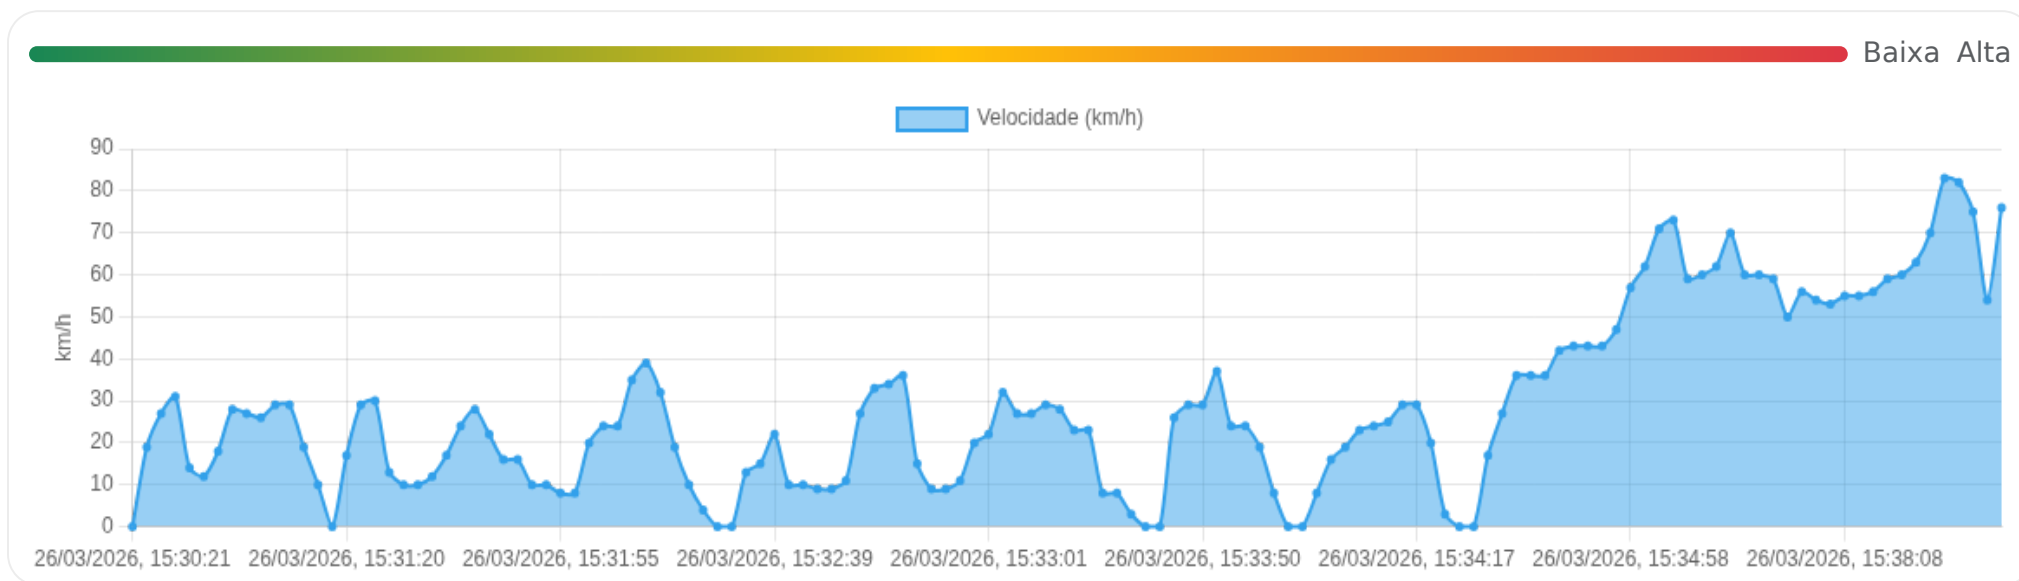

☰ **Posições**

Tabela completa da viagem.

Data/Hora	Vel. (km/h)	Lat/Lon	Endereço	Link
26/03/2026, 15:30:21	0	-21.18703, -47.77972	Rua João Ferracini, Jardim Palmares, Ribeirão Preto, São Paulo	Abrir
26/03/2026, 15:30:38	19	-21.18698, -47.77960	—	Abrir
26/03/2026, 15:30:42	27	-21.18679, -47.77942	—	Abrir
26/03/2026, 15:30:45	31	-21.18669, -47.77930	—	Abrir
26/03/2026, 15:30:49	14	-21.18646, -47.77912	—	Abrir
26/03/2026, 15:30:51	12	-21.18640, -47.77913	—	Abrir
26/03/2026, 15:30:53	18	-21.18634, -47.77918	—	Abrir
26/03/2026, 15:30:56	28	-21.18630, -47.77931	—	Abrir
26/03/2026, 15:31:07	27	-21.18609, -47.78016	—	Abrir
26/03/2026, 15:31:08	26	-21.18606, -47.78022	—	Abrir
26/03/2026, 15:31:10	29	-21.18595, -47.78030	—	Abrir
26/03/2026, 15:31:11	29	-21.18595, -47.78030	—	Abrir
26/03/2026, 15:31:15	19	-21.18552, -47.78054	—	Abrir