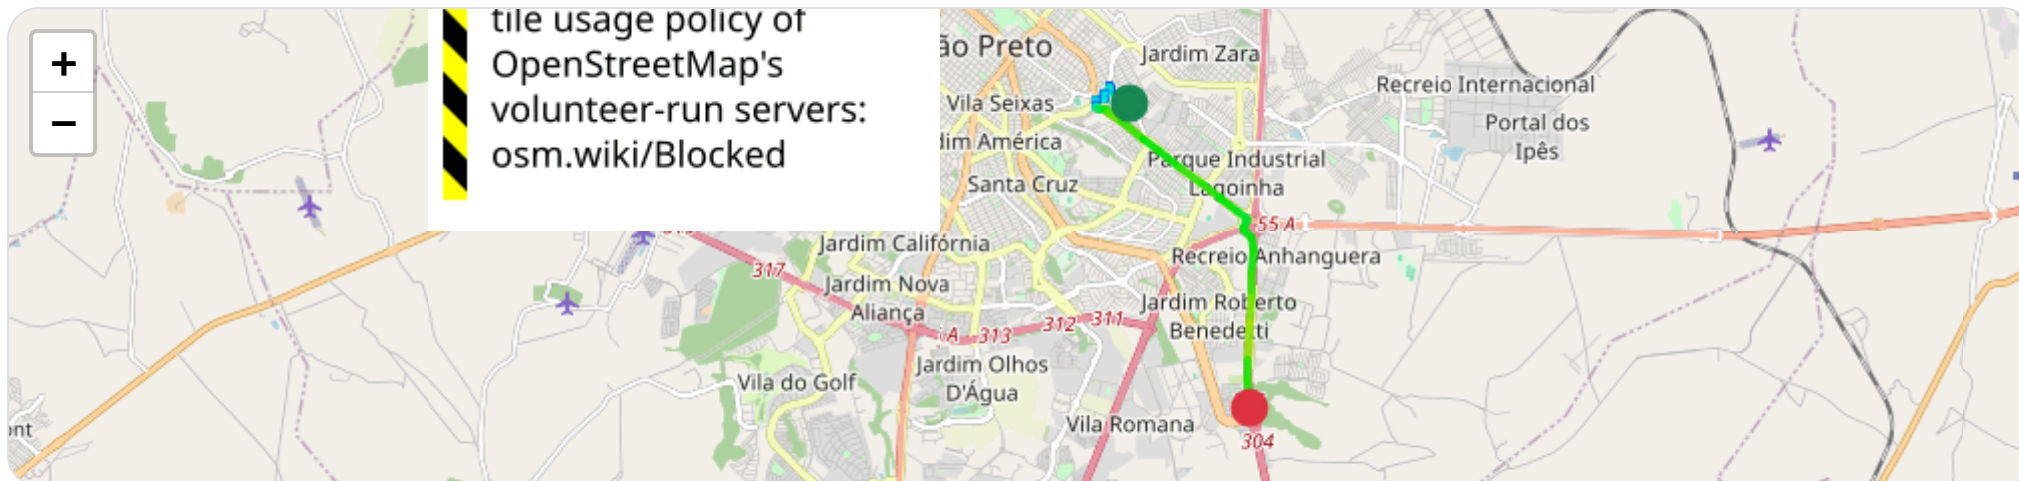

☰ **Posições**

Tabela completa da viagem.

Data/Hora	Vel. (km/h)	Lat/Lon	Endereço	Link
26/03/2026, 15:30:21	0	-21.18703, -47.77972	Rua João Ferracini, Jardim Palmares, Ribeirão Preto, São Paulo	Abrir
26/03/2026, 15:30:38	19	-21.18698, -47.77960	—	Abrir
26/03/2026, 15:30:42	27	-21.18679, -47.77942	—	Abrir
26/03/2026, 15:30:45	31	-21.18669, -47.77930	—	Abrir
26/03/2026, 15:30:49	14	-21.18646, -47.77912	—	Abrir
26/03/2026, 15:30:51	12	-21.18640, -47.77913	—	Abrir
26/03/2026, 15:30:53	18	-21.18634, -47.77918	—	Abrir
26/03/2026, 15:30:56	28	-21.18630, -47.77931	—	Abrir
26/03/2026, 15:31:07	27	-21.18609, -47.78016	—	Abrir
26/03/2026, 15:31:08	26	-21.18606, -47.78022	—	Abrir
26/03/2026, 15:31:10	29	-21.18595, -47.78030	—	Abrir
26/03/2026, 15:31:11	29	-21.18595, -47.78030	—	Abrir
26/03/2026, 15:31:15	19	-21.18552, -47.78054	—	Abrir