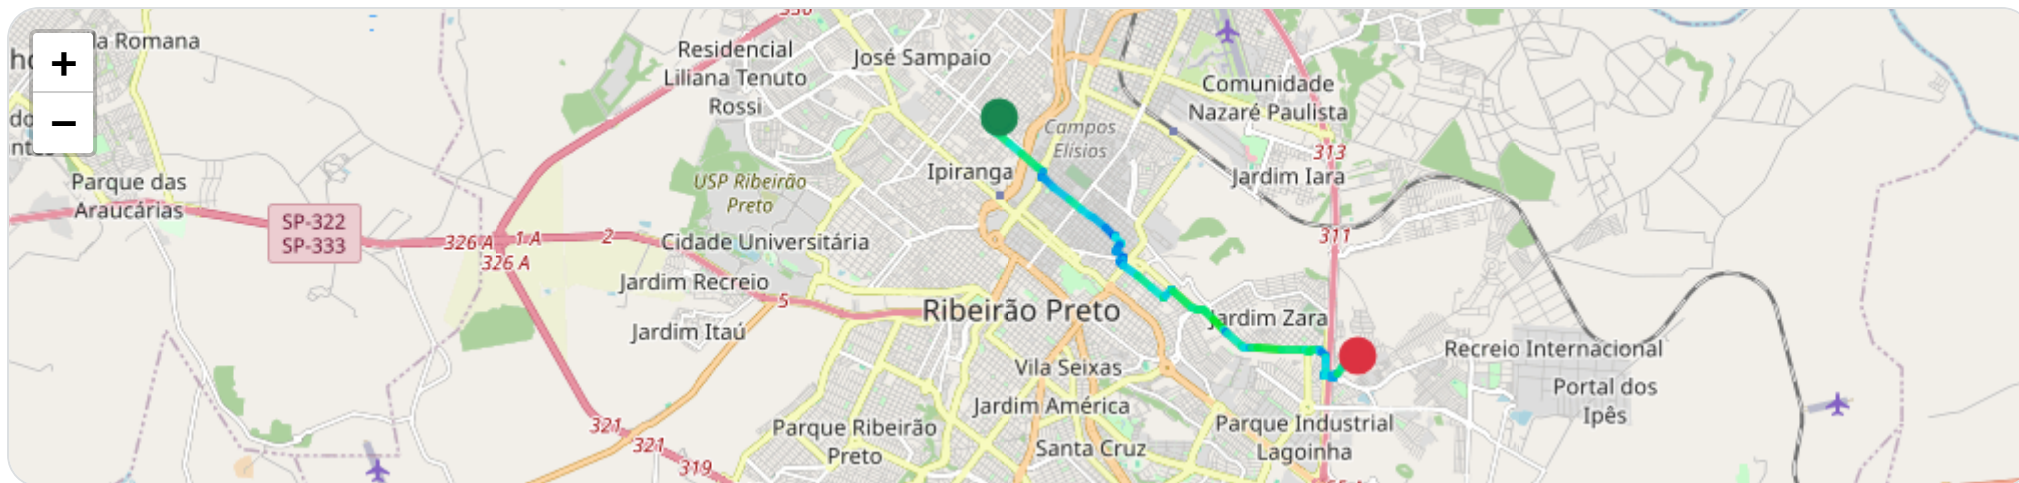

Distância: 6.9 km

Duração: 24m

Movendo: 19m 21s

Parado: 2m 30s

Vel. Máx: 64 km/h

Início: 27/03/2026, 15:25:29 **Fim:** 27/03/2026, 15:49:50 **Duração:** 24m **Distância:** 6.9 km **Vel. Máx:** 64 km/h

▶ **Partida:** Rua Manaus, Ipiranga, Ribeirão Preto, São Paulo

■ **Chegada:** Rua Pedro Barbieri, Jardim Interlagos, Ribeirão Preto, São Paulo

☰ **Posições**

Tabela completa da viagem.

Data/Hora	Vel. (km/h)	Lat/Lon	Endereço	Link
27/03/2026, 15:25:29	23	-21.14700, -47.81380	Rua Manaus, Ipiranga, Ribeirão Preto, São Paulo	Abrir
27/03/2026, 15:25:30	26	-21.14706, -47.81381	—	Abrir
27/03/2026, 15:25:31	31	-21.14713, -47.81386	—	Abrir
27/03/2026, 15:25:51	40	-21.14846, -47.81506	—	Abrir
27/03/2026, 15:26:10	16	-21.14884, -47.81526	—	Abrir
27/03/2026, 15:26:21	49	-21.14951, -47.81438	—	Abrir
27/03/2026, 15:26:51	39	-21.15122, -47.81216	—	Abrir
27/03/2026, 15:27:21	29	-21.15285, -47.81004	—	Abrir
27/03/2026, 15:27:51	60	-21.15482, -47.80738	—	Abrir
27/03/2026, 15:28:04	27	-21.15570, -47.80628	—	Abrir
27/03/2026, 15:28:12	15	-21.15648, -47.80664	—	Abrir
27/03/2026, 15:28:13	12	-21.15651, -47.80662	—	Abrir
27/03/2026, 15:28:21	0	-21.15650, -47.80661	—	Abrir

Data/Hora	Vel. (km/h)	Lat/Lon	Endereço	Link
27/03/2026, 15:28:54	43	-21.15687, -47.80608	—	Abrir
27/03/2026, 15:29:21	0	-21.15805, -47.80444	—	Abrir
27/03/2026, 15:29:51	52	-21.16002, -47.80176	Rua José de Alencar, Ipiranga, Ribeirão Preto, São Paulo	Abrir
27/03/2026, 15:30:21	26	-21.16160, -47.79968	—	Abrir
27/03/2026, 15:30:51	31	-21.16254, -47.79846	—	Abrir
27/03/2026, 15:31:21	23	-21.16312, -47.79771	—	Abrir
27/03/2026, 15:31:51	25	-21.16460, -47.79578	—	Abrir
27/03/2026, 15:32:16	10	-21.16588, -47.79416	—	Abrir
27/03/2026, 15:32:18	13	-21.16590, -47.79412	—	Abrir
27/03/2026, 15:32:21	37	-21.16610, -47.79390	—	Abrir
27/03/2026, 15:32:48	23	-21.16701, -47.79291	—	Abrir
27/03/2026, 15:32:50	28	-21.16711, -47.79299	—	Abrir
27/03/2026, 15:32:51	36	-21.16724, -47.79311	—	Abrir