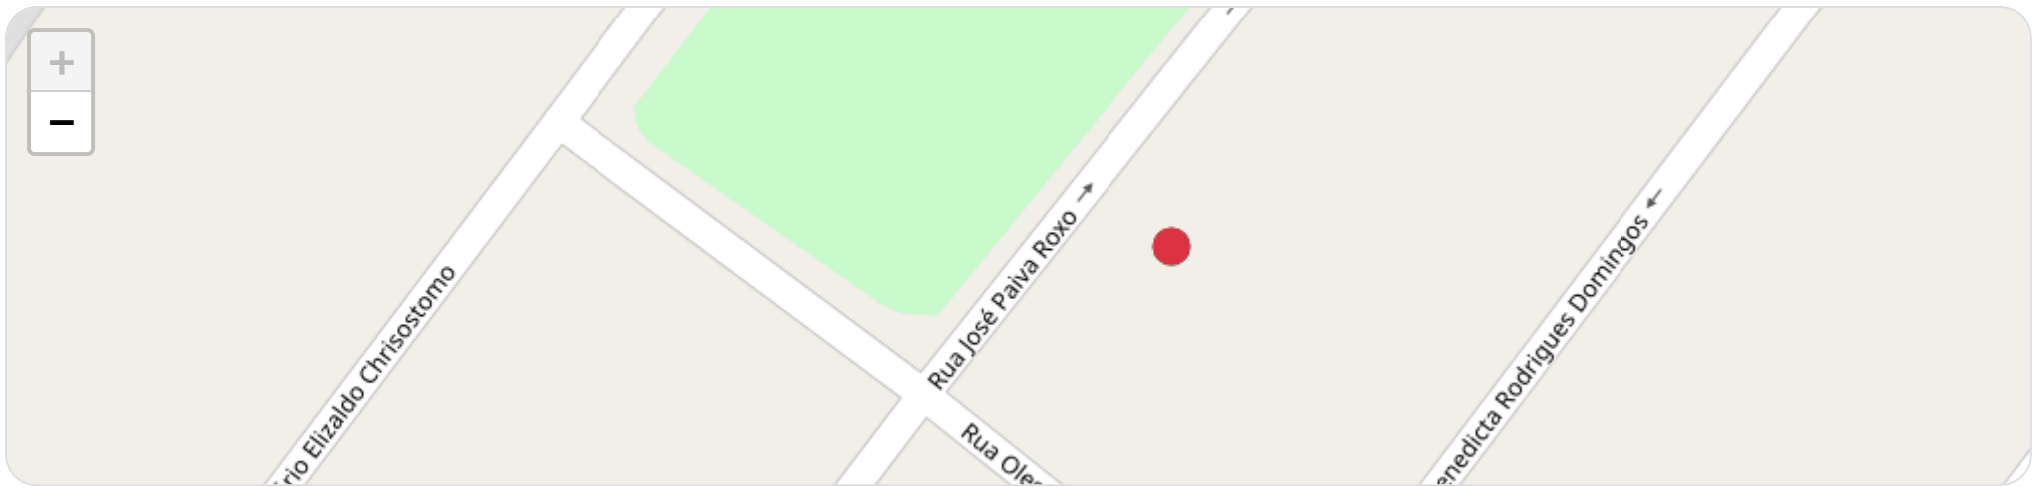

► **Partida:** Rua José Paiva Roxo, Lagoinha, Ribeirão Preto, São Paulo

■ **Chegada:** Rua José Paiva Roxo, Lagoinha, Ribeirão Preto, São Paulo

☰ **Posições**

Tabela completa da viagem.

Data/Hora	Vel. (km/h)	Lat/Lon	Endereço	Link
27/03/2026, 00:00:23	0	-21.19110, -47.77122	Rua José Paiva Roxo, Lagoinha, Ribeirão Preto, São Paulo	Abrir
27/03/2026, 00:00:53	0	-21.19110, -47.77122	Rua José Paiva Roxo, Lagoinha, Ribeirão Preto, São Paulo	Abrir
27/03/2026, 00:01:23	0	-21.19110, -47.77122	Rua José Paiva Roxo, Lagoinha, Ribeirão Preto, São Paulo	Abrir
27/03/2026, 00:01:53	0	-21.19110, -47.77122	Rua José Paiva Roxo, Lagoinha, Ribeirão Preto, São Paulo	Abrir
27/03/2026, 00:02:03	0	-21.19110, -47.77122	Rua José Paiva Roxo, Lagoinha, Ribeirão Preto, São Paulo	Abrir
27/03/2026, 00:02:23	0	-21.19110, -47.77122	Rua José Paiva Roxo, Lagoinha, Ribeirão Preto, São Paulo	Abrir
27/03/2026, 00:02:53	0	-21.19110, -47.77122	Rua José Paiva Roxo, Lagoinha, Ribeirão Preto, São Paulo	Abrir
27/03/2026, 00:03:23	0	-21.19110, -47.77122	Rua José Paiva Roxo, Lagoinha, Ribeirão Preto, São Paulo	Abrir
27/03/2026, 00:03:53	0	-21.19110, -47.77122	Rua José Paiva Roxo, Lagoinha, Ribeirão Preto, São Paulo	Abrir
27/03/2026, 00:04:23	0	-21.19110, -47.77122	Rua José Paiva Roxo, Lagoinha, Ribeirão Preto, São Paulo	Abrir
27/03/2026, 00:04:53	0	-21.19110, -47.77122	Rua José Paiva Roxo, Lagoinha, Ribeirão Preto, São Paulo	Abrir
27/03/2026, 00:05:03	0	-21.19110, -47.77122	Rua José Paiva Roxo, Lagoinha, Ribeirão Preto, São Paulo	Abrir
27/03/2026, 00:05:23	0	-21.19110, -47.77122	Rua José Paiva Roxo, Lagoinha, Ribeirão Preto, São Paulo	Abrir
27/03/2026, 00:05:53	0	-21.19110, -47.77122	Rua José Paiva Roxo, Lagoinha, Ribeirão Preto, São Paulo	Abrir
27/03/2026, 00:06:23	0	-21.19110, -47.77122	Rua José Paiva Roxo, Lagoinha, Ribeirão Preto, São Paulo	Abrir
27/03/2026, 00:06:53	0	-21.19110, -47.77122	Rua José Paiva Roxo, Lagoinha, Ribeirão Preto, São Paulo	Abrir
27/03/2026, 00:07:23	0	-21.19110, -47.77122	Rua José Paiva Roxo, Lagoinha, Ribeirão Preto, São Paulo	Abrir
27/03/2026, 00:07:53	0	-21.19110, -47.77122	Rua José Paiva Roxo, Lagoinha, Ribeirão Preto, São Paulo	Abrir
27/03/2026, 00:08:03	0	-21.19110, -47.77122	Rua José Paiva Roxo, Lagoinha, Ribeirão Preto, São Paulo	Abrir
27/03/2026, 00:08:23	0	-21.19110, -47.77122	Rua José Paiva Roxo, Lagoinha, Ribeirão Preto, São Paulo	Abrir
27/03/2026, 00:08:53	0	-21.19110, -47.77122	Rua José Paiva Roxo, Lagoinha, Ribeirão Preto, São Paulo	Abrir
27/03/2026, 00:09:23	0	-21.19110, -47.77122	Rua José Paiva Roxo, Lagoinha, Ribeirão Preto, São Paulo	Abrir