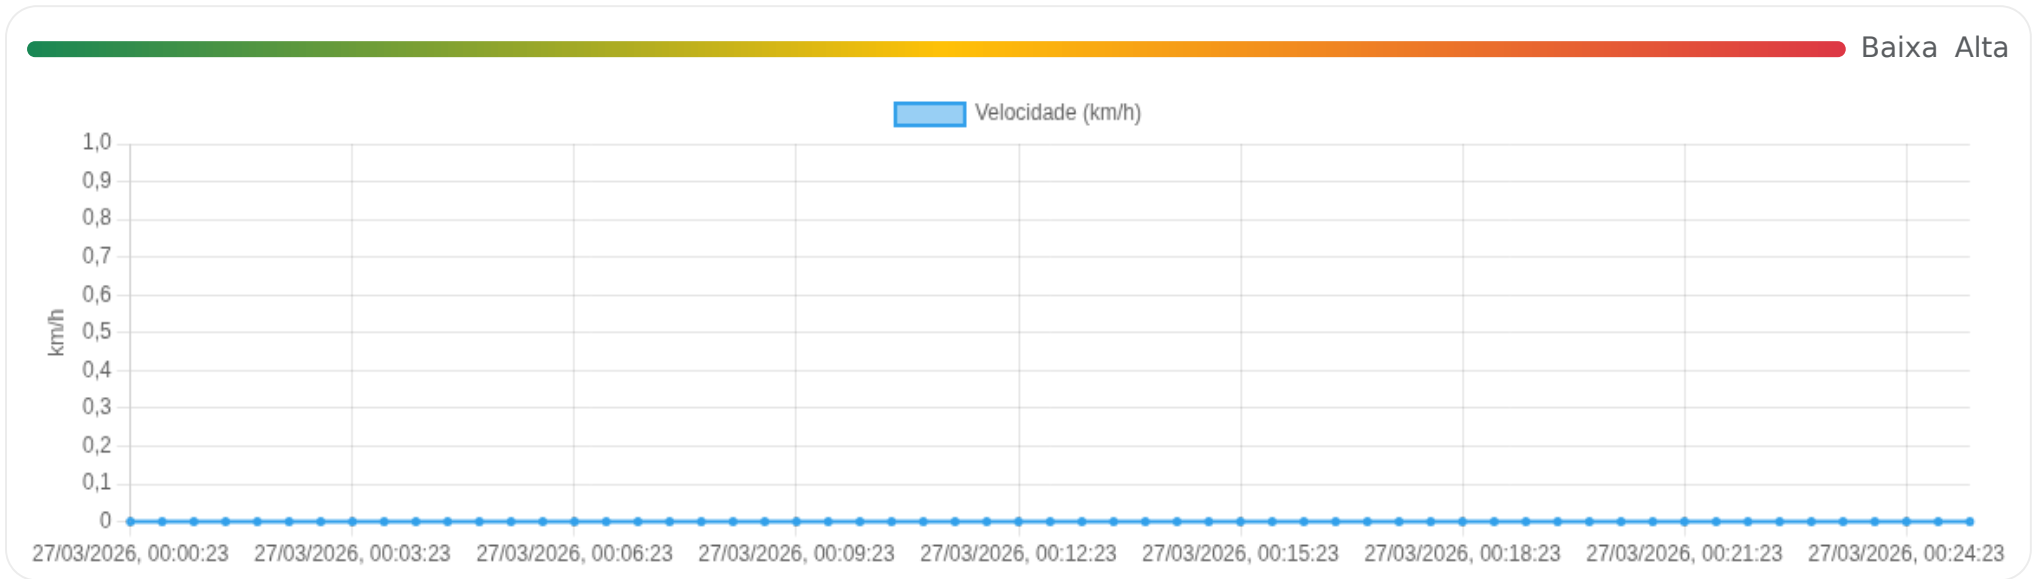

☰ **Posições**

Tabela completa da viagem.

Data/Hora	Vel. (km/h)	Lat/Lon	Endereço	Link
27/03/2026, 00:00:23	0	-21.19110, -47.77122	Rua José Paiva Roxo, Lagoinha, Ribeirão Preto, São Paulo	Abrir
27/03/2026, 00:00:53	0	-21.19110, -47.77122	Rua José Paiva Roxo, Lagoinha, Ribeirão Preto, São Paulo	Abrir
27/03/2026, 00:01:23	0	-21.19110, -47.77122	Rua José Paiva Roxo, Lagoinha, Ribeirão Preto, São Paulo	Abrir
27/03/2026, 00:01:53	0	-21.19110, -47.77122	Rua José Paiva Roxo, Lagoinha, Ribeirão Preto, São Paulo	Abrir
27/03/2026, 00:02:03	0	-21.19110, -47.77122	Rua José Paiva Roxo, Lagoinha, Ribeirão Preto, São Paulo	Abrir
27/03/2026, 00:02:23	0	-21.19110, -47.77122	Rua José Paiva Roxo, Lagoinha, Ribeirão Preto, São Paulo	Abrir
27/03/2026, 00:02:53	0	-21.19110, -47.77122	Rua José Paiva Roxo, Lagoinha, Ribeirão Preto, São Paulo	Abrir
27/03/2026, 00:03:23	0	-21.19110, -47.77122	Rua José Paiva Roxo, Lagoinha, Ribeirão Preto, São Paulo	Abrir
27/03/2026, 00:03:53	0	-21.19110, -47.77122	Rua José Paiva Roxo, Lagoinha, Ribeirão Preto, São Paulo	Abrir
27/03/2026, 00:04:23	0	-21.19110, -47.77122	Rua José Paiva Roxo, Lagoinha, Ribeirão Preto, São Paulo	Abrir
27/03/2026, 00:04:53	0	-21.19110, -47.77122	Rua José Paiva Roxo, Lagoinha, Ribeirão Preto, São Paulo	Abrir
27/03/2026, 00:05:03	0	-21.19110, -47.77122	Rua José Paiva Roxo, Lagoinha, Ribeirão Preto, São Paulo	Abrir
27/03/2026, 00:05:23	0	-21.19110, -47.77122	Rua José Paiva Roxo, Lagoinha, Ribeirão Preto, São Paulo	Abrir
27/03/2026, 00:05:53	0	-21.19110, -47.77122	Rua José Paiva Roxo, Lagoinha, Ribeirão Preto, São Paulo	Abrir
27/03/2026, 00:06:23	0	-21.19110, -47.77122	Rua José Paiva Roxo, Lagoinha, Ribeirão Preto, São Paulo	Abrir
27/03/2026, 00:06:53	0	-21.19110, -47.77122	Rua José Paiva Roxo, Lagoinha, Ribeirão Preto, São Paulo	Abrir
27/03/2026, 00:07:23	0	-21.19110, -47.77122	Rua José Paiva Roxo, Lagoinha, Ribeirão Preto, São Paulo	Abrir
27/03/2026, 00:07:53	0	-21.19110, -47.77122	Rua José Paiva Roxo, Lagoinha, Ribeirão Preto, São Paulo	Abrir
27/03/2026, 00:08:03	0	-21.19110, -47.77122	Rua José Paiva Roxo, Lagoinha, Ribeirão Preto, São Paulo	Abrir
27/03/2026, 00:08:23	0	-21.19110, -47.77122	Rua José Paiva Roxo, Lagoinha, Ribeirão Preto, São Paulo	Abrir
27/03/2026, 00:08:53	0	-21.19110, -47.77122	Rua José Paiva Roxo, Lagoinha, Ribeirão Preto, São Paulo	Abrir
27/03/2026, 00:09:23	0	-21.19110, -47.77122	Rua José Paiva Roxo, Lagoinha, Ribeirão Preto, São Paulo	Abrir