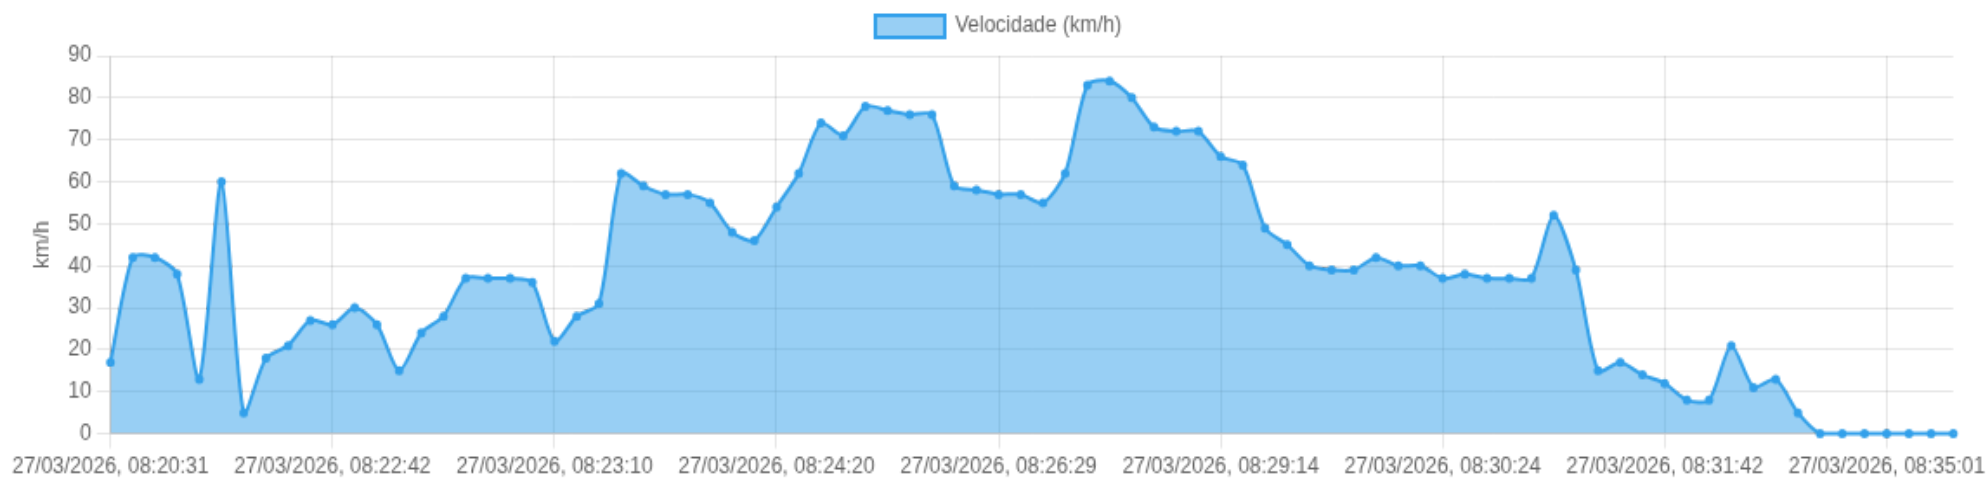

☰ **Posições**

Tabela completa da viagem.

Data/Hora	Vel. (km/h)	Lat/Lon	Endereço	Link
27/03/2026, 08:20:31	17	-21.19187, -47.76824	Rua Antônio Fernandes Figueiroa, Lagoinha, Ribeirão Preto, São Paulo	Abrir
27/03/2026, 08:21:00	42	-21.19321, -47.76630	—	Abrir
27/03/2026, 08:21:01	42	-21.19321, -47.76630	—	Abrir
27/03/2026, 08:21:31	38	-21.19525, -47.76353	—	Abrir
27/03/2026, 08:21:36	13	-21.19554, -47.76313	—	Abrir
27/03/2026, 08:22:01	60	-21.19751, -47.76465	—	Abrir
27/03/2026, 08:22:31	5	-21.19954, -47.76630	—	Abrir
27/03/2026, 08:22:35	18	-21.19966, -47.76639	—	Abrir
27/03/2026, 08:22:37	21	-21.19970, -47.76648	—	Abrir
27/03/2026, 08:22:38	27	-21.19970, -47.76655	—	Abrir
27/03/2026, 08:22:42	26	-21.19967, -47.76683	—	Abrir
27/03/2026, 08:22:46	30	-21.19976, -47.76709	—	Abrir
27/03/2026, 08:22:50	26	-21.19996, -47.76732	—	Abrir