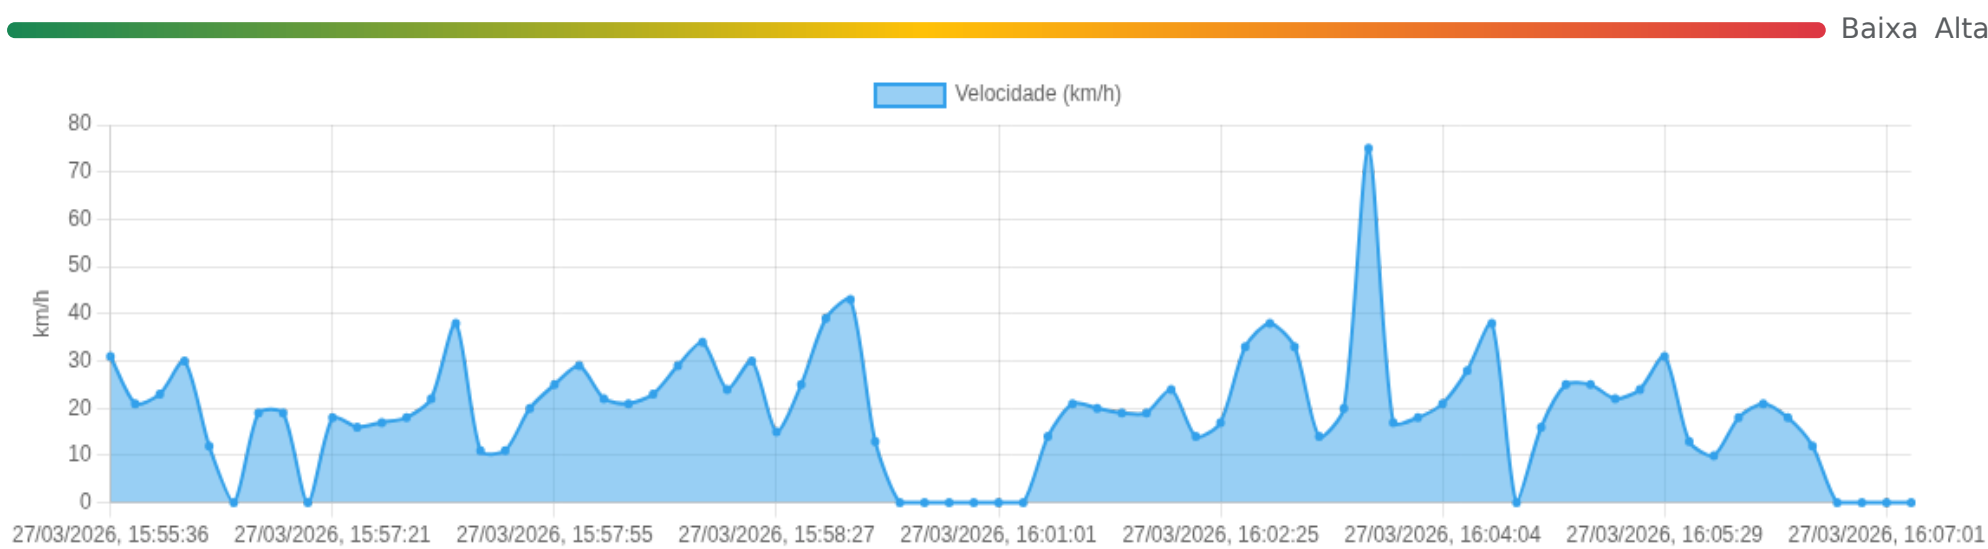

Ⓜ Paradas

#	Início	Fim	Duração	Endereço	Maps
1	27/03/2026, 15:49:50	27/03/2026, 15:55:36	5m 46s	Rua Pedro Barbieri, Jardim Interlagos, Ribeirão Preto, São Paulo	Abrir

Paradas são detectadas quando o veículo fica parado por um tempo mínimo.

📄 **Viagem #5** 27/03/2026, 15:55:36 → 27/03/2026, 16:08:00

Distância: 1.93 km

Duração: 12m

Movendo: 6m 42s

Parado: 4m 0s

Vel. Máx: 75 km/h

Início: 27/03/2026, 15:55:36 **Fim:** 27/03/2026, 16:08:00 **Duração:** 12m **Distância:** 1.93 km **Vel. Máx:** 75 km/h

▶ **Partida:** Rua Feliciano Alves Farias, Jardim Interlagos, Ribeirão Preto, São Paulo

■ **Chegada:** Rua José Paiva Roxo, Lagoinha, Ribeirão Preto, São Paulo

☰ **Posições**

Tabela completa da viagem.

Data/Hora	Vel. (km/h)	Lat/Lon	Endereço	Link
27/03/2026, 15:55:36	31	-21.18439, -47.75426	Rua Feliciano Alves Farias, Jardim Interlagos, Ribeirão Preto, São Paulo	Abrir
27/03/2026, 15:55:37	21	-21.18437, -47.75432	—	Abrir
27/03/2026, 15:55:38	23	-21.18438, -47.75437	—	Abrir
27/03/2026, 15:55:39	30	-21.18442, -47.75443	—	Abrir
27/03/2026, 15:56:01	12	-21.18583, -47.75588	—	Abrir
27/03/2026, 15:56:31	0	-21.18638, -47.75650	—	Abrir
27/03/2026, 15:56:40	19	-21.18642, -47.75662	—	Abrir
27/03/2026, 15:56:41	19	-21.18639, -47.75666	—	Abrir
27/03/2026, 15:57:01	0	-21.18633, -47.75671	—	Abrir
27/03/2026, 15:57:21	18	-21.18628, -47.75679	—	Abrir
27/03/2026, 15:57:22	16	-21.18629, -47.75684	—	Abrir
27/03/2026, 15:57:23	17	-21.18631, -47.75688	—	Abrir
27/03/2026, 15:57:24	18	-21.18634, -47.75691	—	Abrir
27/03/2026, 15:57:25	22	-21.18639, -47.75692	—	Abrir
27/03/2026, 15:57:31	38	-21.18694, -47.75695	—	Abrir
27/03/2026, 15:57:49	11	-21.18794, -47.75699	—	Abrir
27/03/2026, 15:57:51	11	-21.18799, -47.75701	—	Abrir
27/03/2026, 15:57:53	20	-21.18805, -47.75706	—	Abrir
27/03/2026, 15:57:55	25	-21.18810, -47.75717	—	Abrir
27/03/2026, 15:57:58	29	-21.18813, -47.75740	—	Abrir
27/03/2026, 15:58:01	22	-21.18810, -47.75767	—	Abrir
27/03/2026, 15:58:05	21	-21.18804, -47.75784	—	Abrir