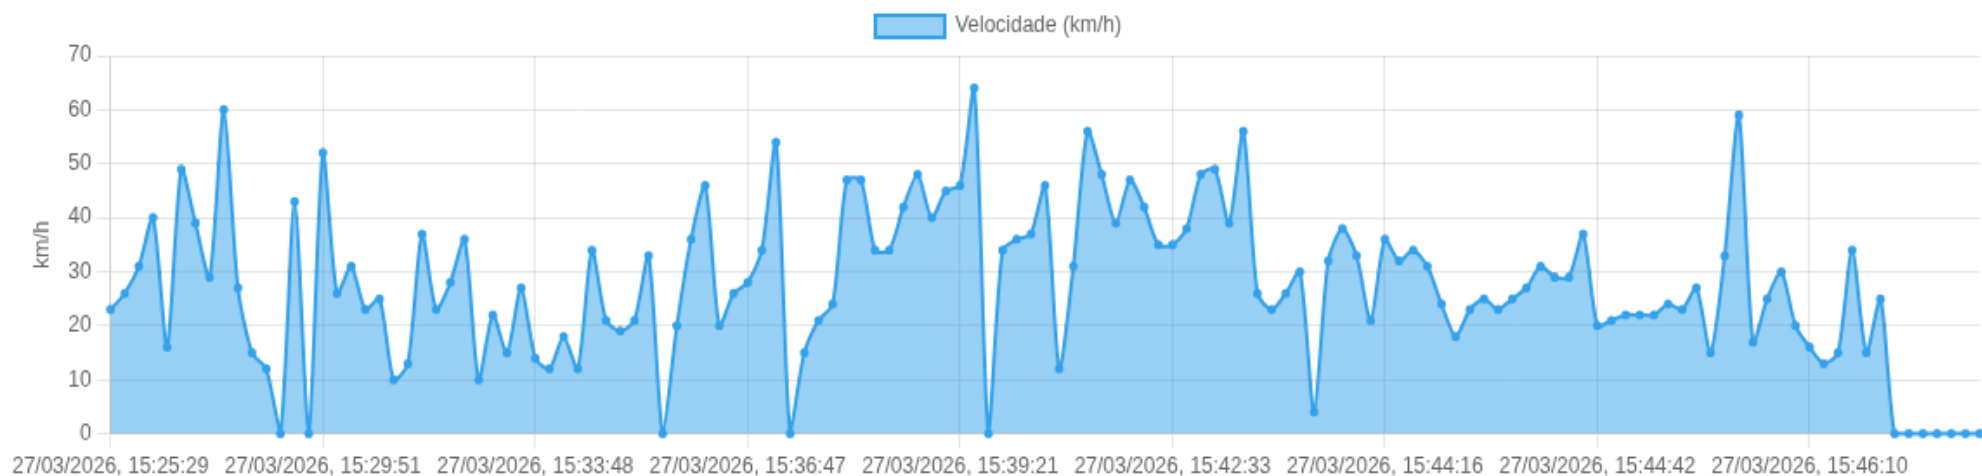

Ⓜ Paradas

#	Início	Fim	Duração	Endereço	Maps
Nenhuma parada registrada.					

Paradas são detectadas quando o veículo fica parado por um tempo mínimo.

📄 **Viagem #4** 27/03/2026, 15:25:29 → 27/03/2026, 15:49:50

Distância: 6.9 km

Duração: 24m

Movendo: 19m 21s

Parado: 2m 30s

Vel. Máx: 64 km/h

Início: 27/03/2026, 15:25:29 **Fim:** 27/03/2026, 15:49:50 **Duração:** 24m **Distância:** 6.9 km **Vel. Máx:** 64 km/h

▶ **Partida:** Rua Manaus, Ipiranga, Ribeirão Preto, São Paulo

■ **Chegada:** Rua Pedro Barbieri, Jardim Interlagos, Ribeirão Preto, São Paulo

☰ **Posições**

Tabela completa da viagem.

Data/Hora	Vel. (km/h)	Lat/Lon	Endereço	Link
27/03/2026, 15:25:29	23	-21.14700, -47.81380	Rua Manaus, Ipiranga, Ribeirão Preto, São Paulo	Abrir
27/03/2026, 15:25:30	26	-21.14706, -47.81381	—	Abrir
27/03/2026, 15:25:31	31	-21.14713, -47.81386	—	Abrir
27/03/2026, 15:25:51	40	-21.14846, -47.81506	—	Abrir
27/03/2026, 15:26:10	16	-21.14884, -47.81526	—	Abrir
27/03/2026, 15:26:21	49	-21.14951, -47.81438	—	Abrir
27/03/2026, 15:26:51	39	-21.15122, -47.81216	—	Abrir
27/03/2026, 15:27:21	29	-21.15285, -47.81004	—	Abrir
27/03/2026, 15:27:51	60	-21.15482, -47.80738	—	Abrir
27/03/2026, 15:28:04	27	-21.15570, -47.80628	—	Abrir
27/03/2026, 15:28:12	15	-21.15648, -47.80664	—	Abrir
27/03/2026, 15:28:13	12	-21.15651, -47.80662	—	Abrir
27/03/2026, 15:28:21	0	-21.15650, -47.80661	—	Abrir