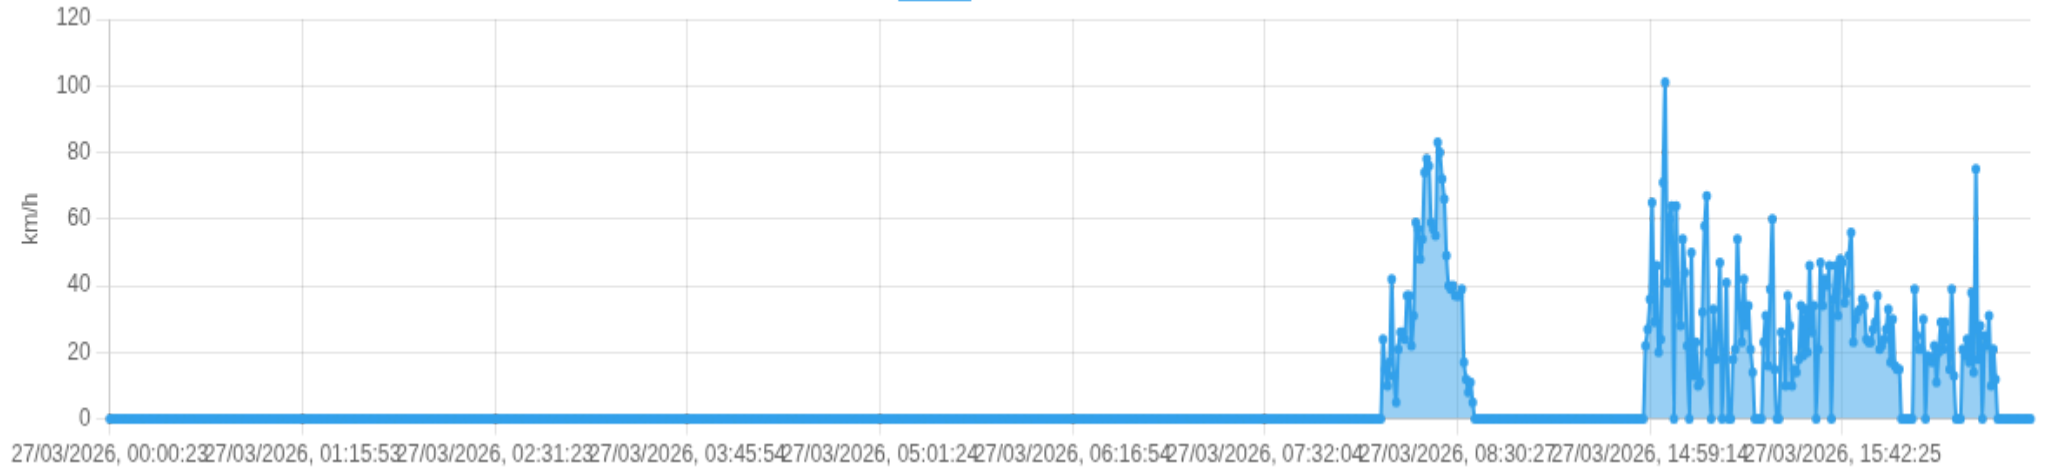

27/03/2026, 15:01:34

Horário com mais movimento

15:00

Resumo do período

Parada mais longa

7h 54mRua José Paiva Roxo, Lagoinha,
Ribeirão Preto, São Paulo

Risco do período

Médio

Excessos + ocioso/paradas longas

⚠ Eventos do período

Excessos acima de 100 km/h + ocioso/paradas longas

Tipo	Quando	Valor	Endereço	Mapa
▶ Excessos				
Excesso	27/03/2026, 15:01:34	101 km/h	—	Abrir
▶ Paradas longas				
Parada	2026-03-27T03:25:52.000Z → 2026-03- 27T11:20:29.000Z	7h 54m	Rua José Paiva Roxo, Lagoinha, Ribeirão Preto, São Paulo	Abrir
Parada	2026-03-27T11:35:59.000Z → 2026-03- 27T17:59:08.000Z	6h 23m	Rua dos Ianomamis, Ribeirão Preto, São Paulo	Abrir

Critérios: excesso = velocidade acima do limite. Ocioso = parado + motor ligado por ≥ 10 m. Parada longa = duração ≥ 30 m.

Velocidade (visão geral)

limite: 100 km/h

Velocidade (km/h)

0-60

60- 100

> 100

Clique em um ponto (no navegador) para abrir a posição no mapa.

Viagem #1

26/03/2026, 22:03:28 → 27/03/2026, 00:25:52

Distância: 0 km

Duração: 2h 22m

Movendo: 0m

Parado: 25m 0s

Vel. Máx: 0 km/h

Início: 26/03/2026, 22:03:28 **Fim:** 27/03/2026, 00:25:52 **Duração:** 2h 22m **Distância:** 0 km **Vel. Máx:** 0 km/h