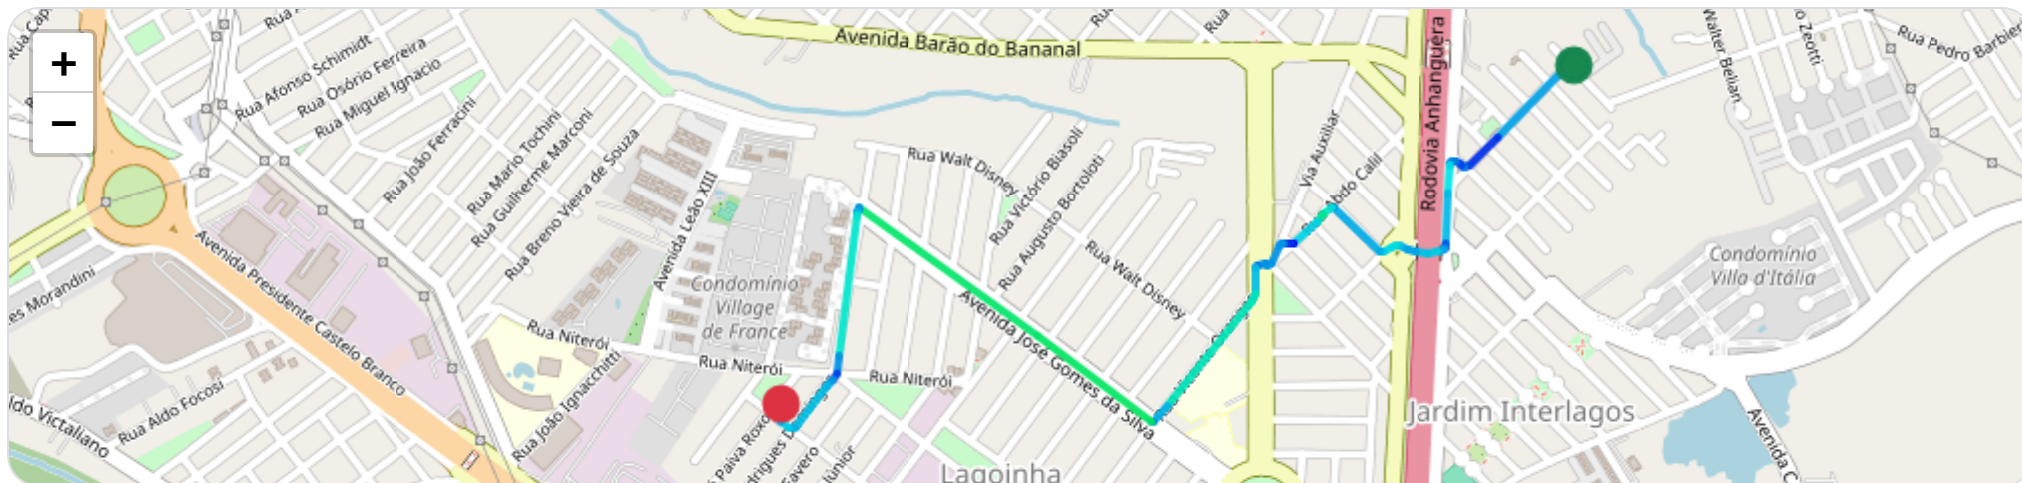

Ⓜ Paradas

#	Início	Fim	Duração	Endereço	Maps
1	27/03/2026, 15:49:50	27/03/2026, 15:55:36	5m 46s	Rua Pedro Barbieri, Jardim Interlagos, Ribeirão Preto, São Paulo	Abrir

Paradas são detectadas quando o veículo fica parado por um tempo mínimo.

📄 **Viagem #5** 27/03/2026, 15:55:36 → 27/03/2026, 16:08:00

Distância: 1.93 km

Duração: 12m

Movendo: 6m 42s

Parado: 4m 0s

Vel. Máx: 75 km/h

Início: 27/03/2026, 15:55:36 **Fim:** 27/03/2026, 16:08:00 **Duração:** 12m **Distância:** 1.93 km **Vel. Máx:** 75 km/h

▶ **Partida:** Rua Feliciano Alves Farias, Jardim Interlagos, Ribeirão Preto, São Paulo

■ **Chegada:** Rua José Paiva Roxo, Lagoinha, Ribeirão Preto, São Paulo

☰ **Posições**

Tabela completa da viagem.

Data/Hora	Vel. (km/h)	Lat/Lon	Endereço	Link
27/03/2026, 15:55:36	31	-21.18439, -47.75426	Rua Feliciano Alves Farias, Jardim Interlagos, Ribeirão Preto, São Paulo	Abrir
27/03/2026, 15:55:37	21	-21.18437, -47.75432	—	Abrir
27/03/2026, 15:55:38	23	-21.18438, -47.75437	—	Abrir
27/03/2026, 15:55:39	30	-21.18442, -47.75443	—	Abrir
27/03/2026, 15:56:01	12	-21.18583, -47.75588	—	Abrir
27/03/2026, 15:56:31	0	-21.18638, -47.75650	—	Abrir
27/03/2026, 15:56:40	19	-21.18642, -47.75662	—	Abrir
27/03/2026, 15:56:41	19	-21.18639, -47.75666	—	Abrir
27/03/2026, 15:57:01	0	-21.18633, -47.75671	—	Abrir
27/03/2026, 15:57:21	18	-21.18628, -47.75679	—	Abrir
27/03/2026, 15:57:22	16	-21.18629, -47.75684	—	Abrir
27/03/2026, 15:57:23	17	-21.18631, -47.75688	—	Abrir
27/03/2026, 15:57:24	18	-21.18634, -47.75691	—	Abrir
27/03/2026, 15:57:25	22	-21.18639, -47.75692	—	Abrir
27/03/2026, 15:57:31	38	-21.18694, -47.75695	—	Abrir
27/03/2026, 15:57:49	11	-21.18794, -47.75699	—	Abrir
27/03/2026, 15:57:51	11	-21.18799, -47.75701	—	Abrir
27/03/2026, 15:57:53	20	-21.18805, -47.75706	—	Abrir
27/03/2026, 15:57:55	25	-21.18810, -47.75717	—	Abrir
27/03/2026, 15:57:58	29	-21.18813, -47.75740	—	Abrir
27/03/2026, 15:58:01	22	-21.18810, -47.75767	—	Abrir
27/03/2026, 15:58:05	21	-21.18804, -47.75784	—	Abrir