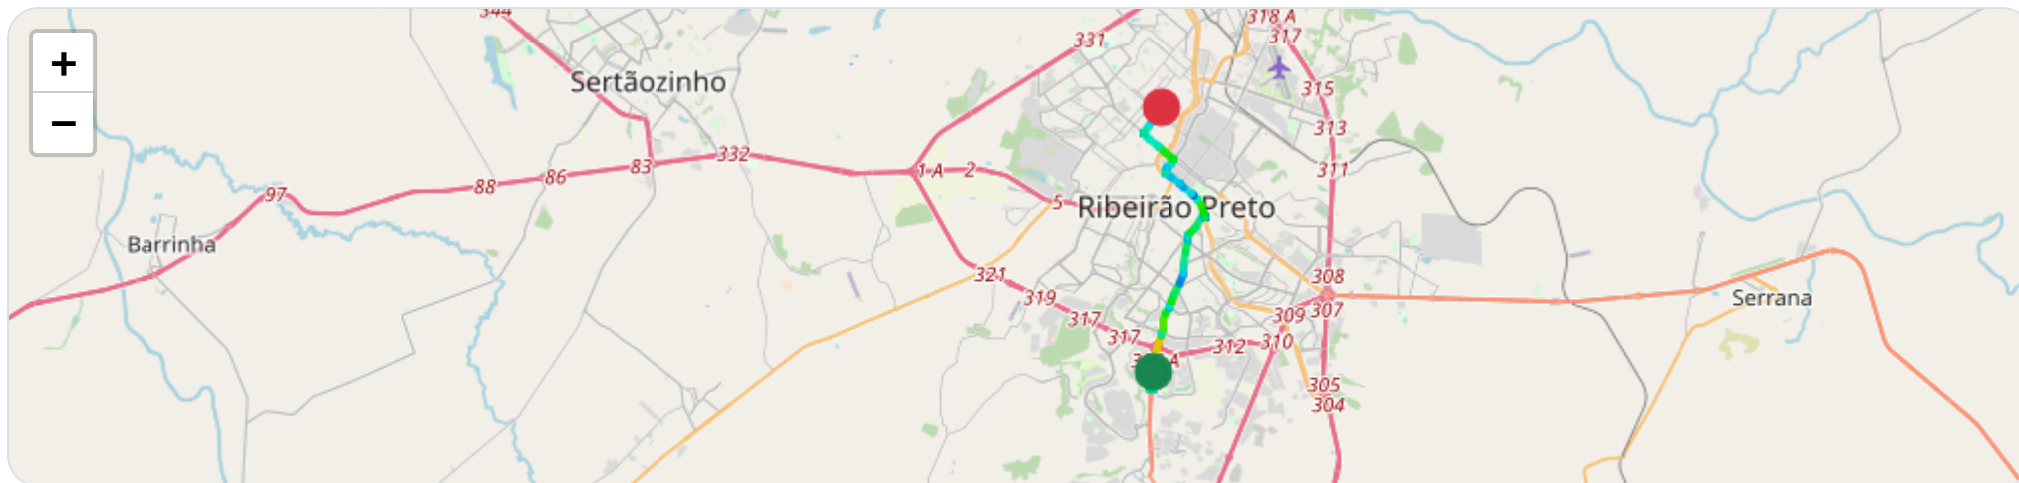

📄 **Viagem #3** 27/03/2026, 14:59:08 → 27/03/2026, 15:24:17

Distância: 10.44 km

Duração: 25m

Movendo: 21m 7s

Parado: 2m 30s

Vel. Máx: 101 km/h

Início: 27/03/2026, 14:59:08 **Fim:** 27/03/2026, 15:24:17 **Duração:** 25m **Distância:** 10.44 km **Vel. Máx:** 101 km/h

▶ **Partida:** Rodovia José Fregonezi, Jardim Olhos D'Água, Ribeirão Preto, São Paulo

■ **Chegada:** Rua São Lourenço, Ipiranga, Ribeirão Preto, São Paulo

Velocidade (km/h)

☰ **Posições**

[Tabela completa da viagem.](#)