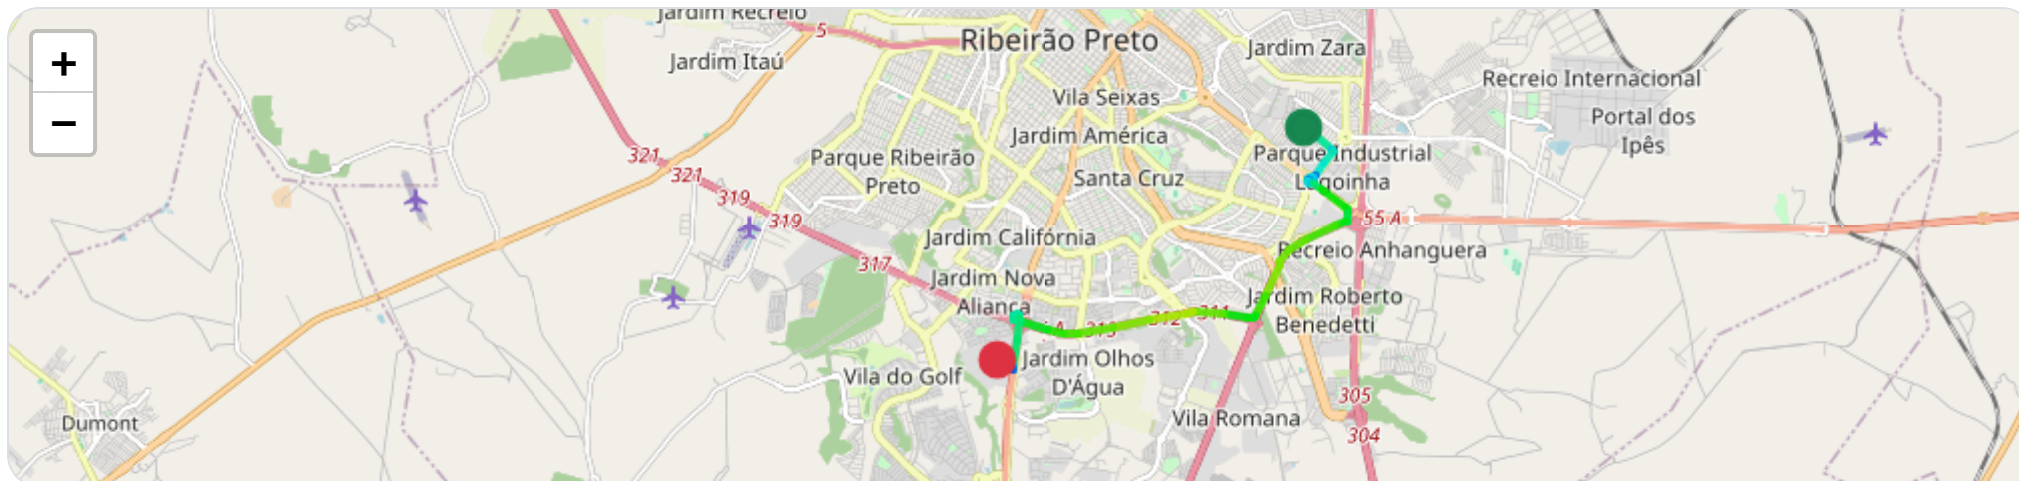

📄 **Viagem #1** 27/03/2026, 08:20:29 → 27/03/2026, 08:35:59

Distância: 8.55 km

Duração: 15m

Movendo: 11m 26s

Parado: 2m 0s

Vel. Máx: 84 km/h

Início: 27/03/2026, 08:20:29 **Fim:** 27/03/2026, 08:35:59 **Duração:** 15m **Distância:** 8.55 km **Vel. Máx:** 84 km/h

▶ **Partida:** Rua Antônio Fernandes Figueiroa, Lagoinha, Ribeirão Preto, São Paulo

■ **Chegada:** Rua dos Ianomamis, Ribeirão Preto, São Paulo

☰ **Posições**

Tabela completa da viagem.

Data/Hora	Vel. (km/h)	Lat/Lon	Endereço	Link
27/03/2026, 08:20:31	17	-21.19187, -47.76824	Rua Antônio Fernandes Figueiroa, Lagoinha, Ribeirão Preto, São Paulo	Abrir
27/03/2026, 08:21:00	42	-21.19321, -47.76630	—	Abrir
27/03/2026, 08:21:01	42	-21.19321, -47.76630	—	Abrir
27/03/2026, 08:21:31	38	-21.19525, -47.76353	—	Abrir
27/03/2026, 08:21:36	13	-21.19554, -47.76313	—	Abrir
27/03/2026, 08:22:01	60	-21.19751, -47.76465	—	Abrir
27/03/2026, 08:22:31	5	-21.19954, -47.76630	—	Abrir
27/03/2026, 08:22:35	18	-21.19966, -47.76639	—	Abrir
27/03/2026, 08:22:37	21	-21.19970, -47.76648	—	Abrir
27/03/2026, 08:22:38	27	-21.19970, -47.76655	—	Abrir
27/03/2026, 08:22:42	26	-21.19967, -47.76683	—	Abrir
27/03/2026, 08:22:46	30	-21.19976, -47.76709	—	Abrir
27/03/2026, 08:22:50	26	-21.19996, -47.76732	—	Abrir