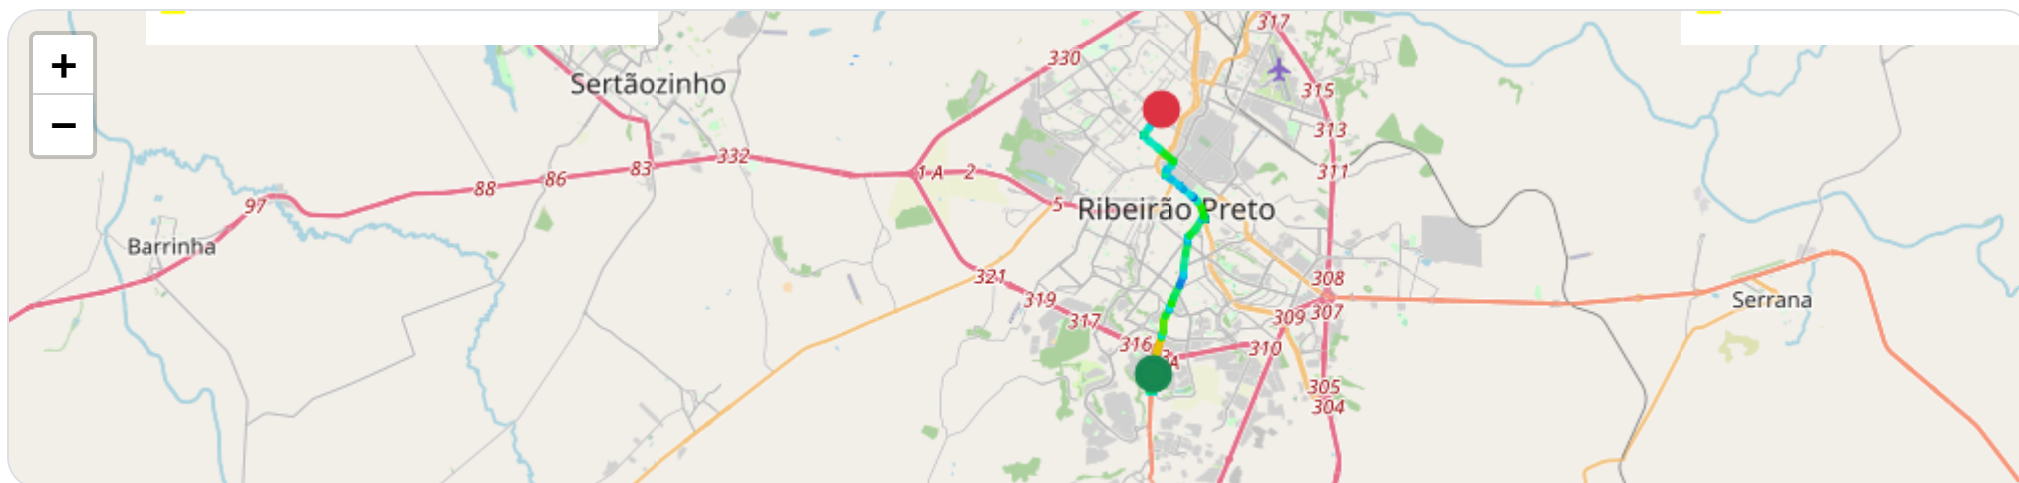

📄 **Viagem #2** 27/03/2026, 14:59:08 → 27/03/2026, 15:24:17

Distância: 10.44 km

Duração: 25m

Movendo: 21m 7s

Parado: 2m 30s

Vel. Máx: 101 km/h

Início: 27/03/2026, 14:59:08 **Fim:** 27/03/2026, 15:24:17 **Duração:** 25m **Distância:** 10.44 km **Vel. Máx:** 101 km/h

▶ **Partida:** Rodovia José Fregonezi, Jardim Olhos D'Água, Ribeirão Preto, São Paulo

■ **Chegada:** Rua São Lourenço, Ipiranga, Ribeirão Preto, São Paulo

☰ **Posições**

Tabela completa da viagem.

Data/Hora	Vel. (km/h)	Lat/Lon	Endereço	Link
27/03/2026, 14:59:10	27	-21.23056, -47.81807	Rodovia José Fregonezi, Jardim Olhos D'Água, Ribeirão Preto, São Paulo	Abrir
27/03/2026, 14:59:12	29	-21.23068, -47.81796	—	Abrir
27/03/2026, 14:59:14	36	-21.23082, -47.81790	—	Abrir
27/03/2026, 14:59:16	49	-21.23097, -47.81791	—	Abrir
27/03/2026, 14:59:18	65	-21.23132, -47.81800	—	Abrir
27/03/2026, 14:59:48	28	-21.23525, -47.81902	—	Abrir
27/03/2026, 15:00:01	29	-21.23610, -47.81930	—	Abrir
27/03/2026, 15:00:03	37	-21.23625, -47.81921	—	Abrir
27/03/2026, 15:00:05	46	-21.23634, -47.81899	—	Abrir
27/03/2026, 15:00:12	22	-21.23641, -47.81821	—	Abrir
27/03/2026, 15:00:13	20	-21.23636, -47.81817	—	Abrir
27/03/2026, 15:00:14	17	-21.23630, -47.81816	—	Abrir
27/03/2026, 15:00:15	24	-21.23622, -47.81820	—	Abrir