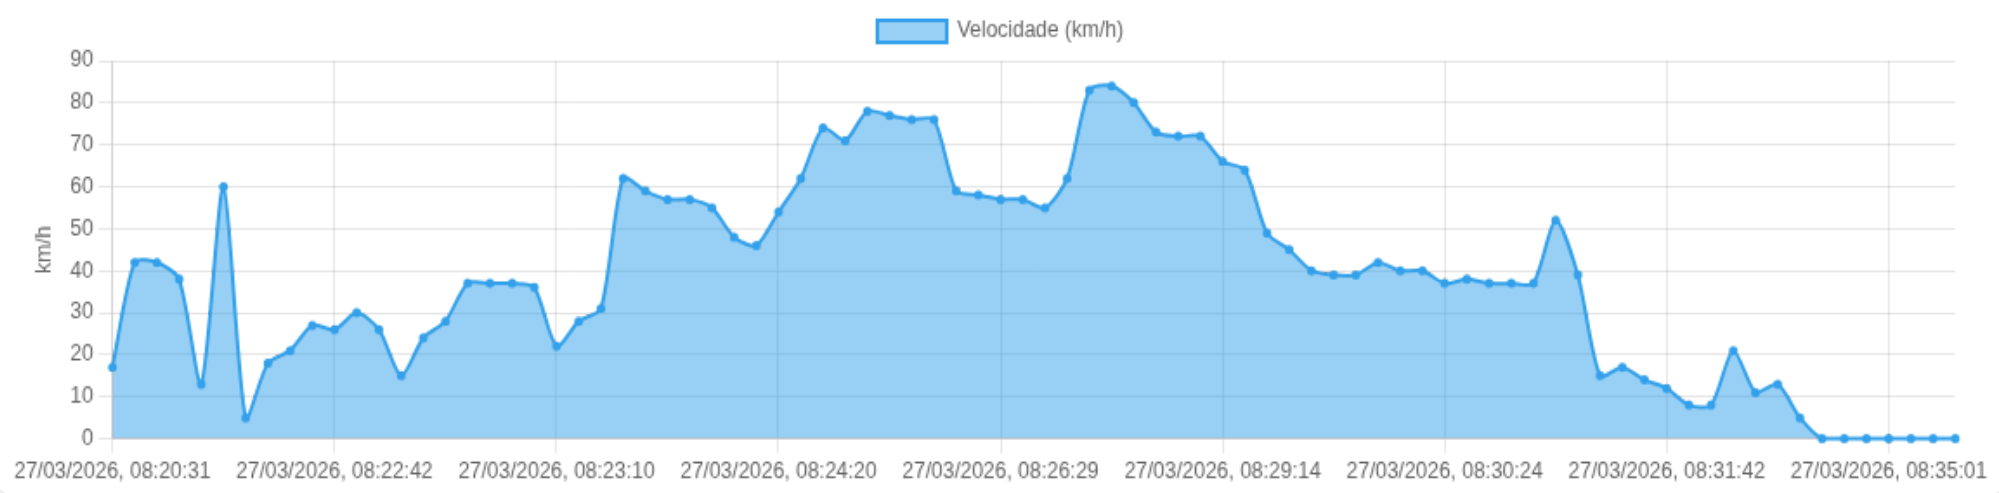

Critérios: excesso = velocidade acima do limite. Ocioso = parado + motor ligado por ≥ 10m. Parada longa = duração ≥ 30m.

👁️ Velocidade (visão geral)

limite: 100 km/h

Velocidade (km/h)

0-60

60- 100

> 100

Clique em um ponto (no navegador) para abrir a posição no mapa.

📄 **Viagem #1** 27/03/2026, 08:20:29 → 27/03/2026, 08:35:59

Distância: 8.55 km

Duração: 15m

Movendo: 11m 26s

Parado: 2m 0s

Vel. Máx: 84 km/h

Início: 27/03/2026, 08:20:29 **Fim:** 27/03/2026, 08:35:59 **Duração:** 15m **Distância:** 8.55 km **Vel. Máx:** 84 km/h

▶ **Partida:** Rua Antônio Fernandes Figueiroa, Lagoinha, Ribeirão Preto, São Paulo

■ **Chegada:** Rua dos Ianomamis, Ribeirão Preto, São Paulo

☰ **Posições**

Tabela completa da viagem.

Data/Hora	Vel. (km/h)	Lat/Lon	Endereço	Link
27/03/2026, 08:20:31	17	-21.19187, -47.76824	Rua Antônio Fernandes Figueiroa, Lagoinha, Ribeirão Preto, São Paulo	Abrir
27/03/2026, 08:21:00	42	-21.19321, -47.76630	—	Abrir
27/03/2026, 08:21:01	42	-21.19321, -47.76630	—	Abrir
27/03/2026, 08:21:31	38	-21.19525, -47.76353	—	Abrir
27/03/2026, 08:21:36	13	-21.19554, -47.76313	—	Abrir
27/03/2026, 08:22:01	60	-21.19751, -47.76465	—	Abrir
27/03/2026, 08:22:31	5	-21.19954, -47.76630	—	Abrir
27/03/2026, 08:22:35	18	-21.19966, -47.76639	—	Abrir
27/03/2026, 08:22:37	21	-21.19970, -47.76648	—	Abrir
27/03/2026, 08:22:38	27	-21.19970, -47.76655	—	Abrir
27/03/2026, 08:22:42	26	-21.19967, -47.76683	—	Abrir
27/03/2026, 08:22:46	30	-21.19976, -47.76709	—	Abrir
27/03/2026, 08:22:50	26	-21.19996, -47.76732	—	Abrir