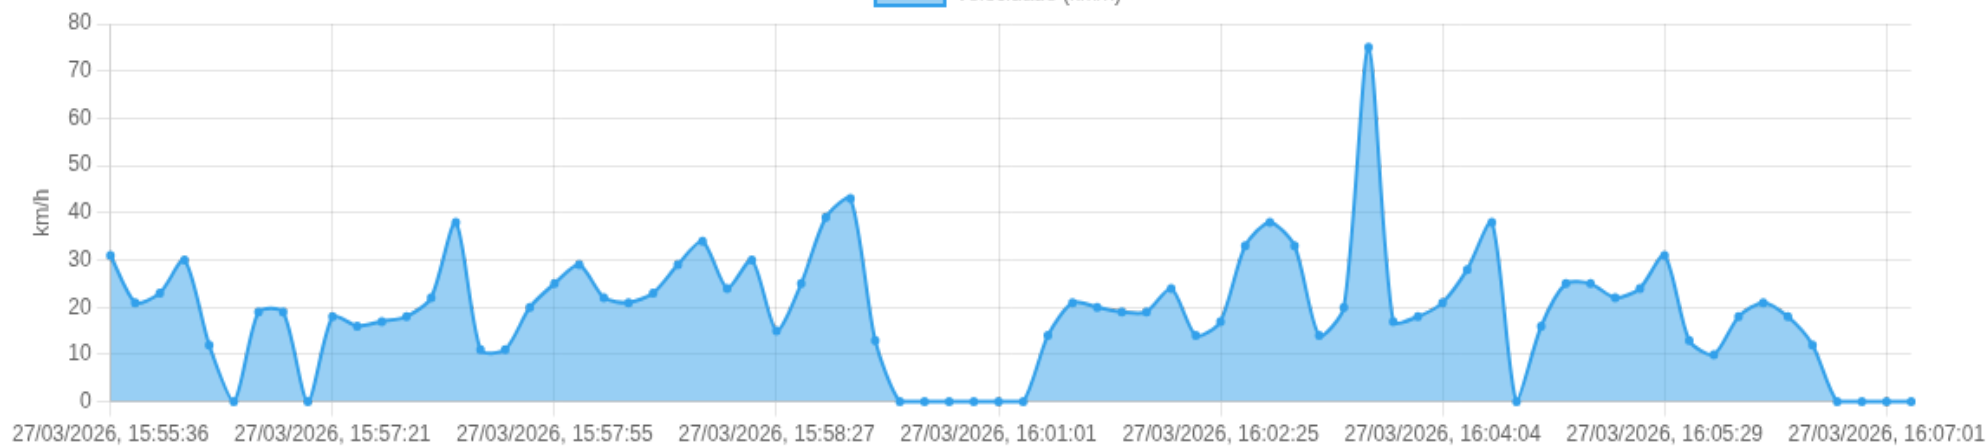

Ⓜ Paradas

#	Início	Fim	Duração	Endereço	Maps
1	27/03/2026, 15:49:50	27/03/2026, 15:55:36	5m 46s	Rua Pedro Barbieri, Jardim Interlagos, Ribeirão Preto, São Paulo	Abrir

Paradas são detectadas quando o veículo fica parado por um tempo mínimo.

📄 **Viagem #4** 27/03/2026, 15:55:36 → 27/03/2026, 16:08:00

Distância: 1.93 km

Duração: 12m

Movendo: 6m 42s

Parado: 4m 0s

Vel. Máx: 75 km/h

Início: 27/03/2026, 15:55:36 **Fim:** 27/03/2026, 16:08:00 **Duração:** 12m **Distância:** 1.93 km **Vel. Máx:** 75 km/h

▶ **Partida:** Rua Feliciano Alves Farias, Jardim Interlagos, Ribeirão Preto, São Paulo

■ **Chegada:** Rua José Paiva Roxo, Lagoinha, Ribeirão Preto, São Paulo

Velocidade (km/h)

☰ Posições

Tabela completa da viagem.