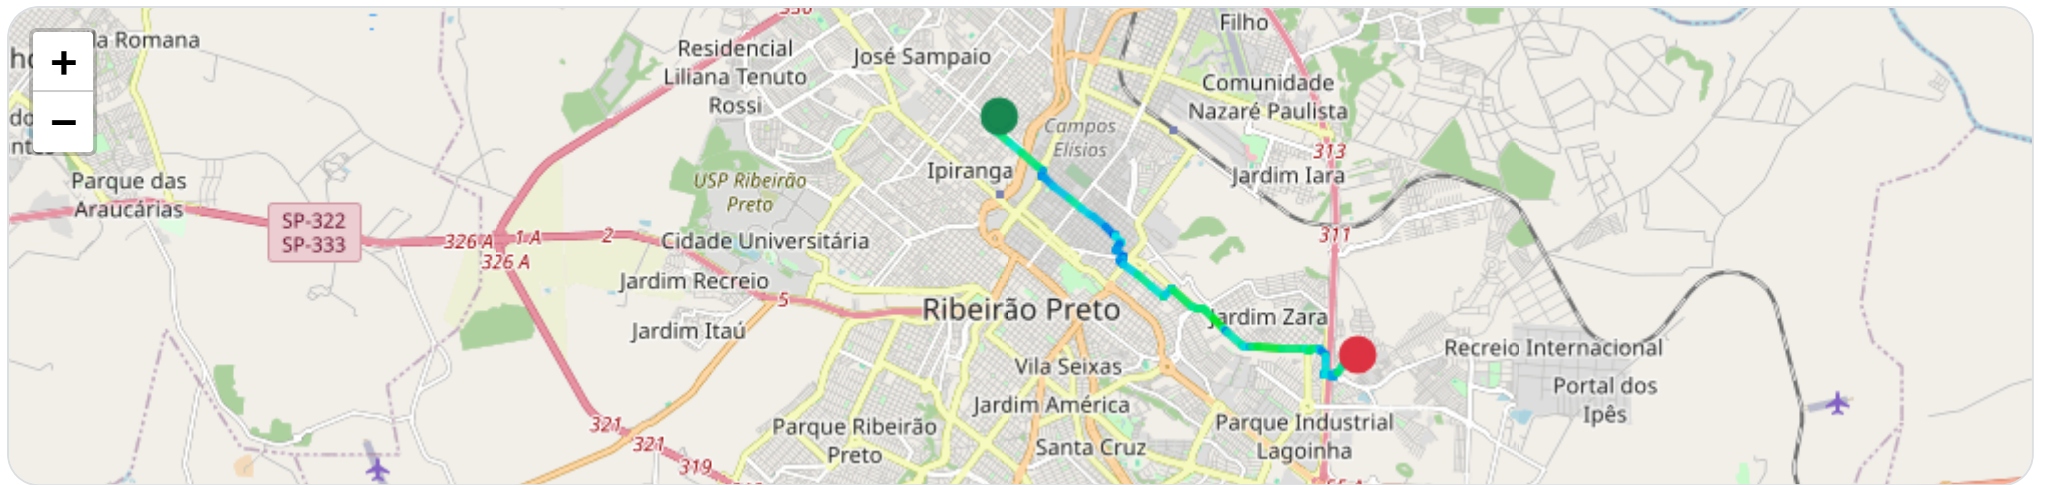

Distância: 6.9 km

Duração: 24m

Movendo: 19m 21s

Parado: 2m 30s

Vel. Máx: 64 km/h

Início: 27/03/2026, 15:25:29 **Fim:** 27/03/2026, 15:49:50 **Duração:** 24m **Distância:** 6.9 km **Vel. Máx:** 64 km/h

▶ **Partida:** Rua Manaus, Ipiranga, Ribeirão Preto, São Paulo

■ **Chegada:** Rua Pedro Barbieri, Jardim Interlagos, Ribeirão Preto, São Paulo

Velocidade (km/h)

☰ **Posições**

Tabela completa da viagem.

Data/Hora	Vel. (km/h)	Lat/Lon	Endereço	Link
27/03/2026, 15:25:29	23	-21.14700, -47.81380	Rua Manaus, Ipiranga, Ribeirão Preto, São Paulo	Abrir
27/03/2026, 15:25:30	26	-21.14706, -47.81381	—	Abrir
27/03/2026, 15:25:31	31	-21.14713, -47.81386	—	Abrir
27/03/2026, 15:25:51	40	-21.14846, -47.81506	—	Abrir
27/03/2026, 15:26:10	16	-21.14884, -47.81526	—	Abrir
27/03/2026, 15:26:21	49	-21.14951, -47.81438	—	Abrir
27/03/2026, 15:26:51	39	-21.15122, -47.81216	—	Abrir
27/03/2026, 15:27:21	29	-21.15285, -47.81004	—	Abrir
27/03/2026, 15:27:51	60	-21.15482, -47.80738	—	Abrir
27/03/2026, 15:28:04	27	-21.15570, -47.80628	—	Abrir
27/03/2026, 15:28:12	15	-21.15648, -47.80664	—	Abrir
27/03/2026, 15:28:13	12	-21.15651, -47.80662	—	Abrir
27/03/2026, 15:28:21	0	-21.15650, -47.80661	—	Abrir

Data/Hora	Vel. (km/h)	Lat/Lon	Endereço	Link
27/03/2026, 15:28:54	43	-21.15687, -47.80608	—	Abrir
27/03/2026, 15:29:21	0	-21.15805, -47.80444	—	Abrir
27/03/2026, 15:29:51	52	-21.16002, -47.80176	Rua José de Alencar, Ipiranga, Ribeirão Preto, São Paulo	Abrir
27/03/2026, 15:30:21	26	-21.16160, -47.79968	—	Abrir
27/03/2026, 15:30:51	31	-21.16254, -47.79846	—	Abrir
27/03/2026, 15:31:21	23	-21.16312, -47.79771	—	Abrir
27/03/2026, 15:31:51	25	-21.16460, -47.79578	—	Abrir
27/03/2026, 15:32:16	10	-21.16588, -47.79416	—	Abrir
27/03/2026, 15:32:18	13	-21.16590, -47.79412	—	Abrir
27/03/2026, 15:32:21	37	-21.16610, -47.79390	—	Abrir
27/03/2026, 15:32:48	23	-21.16701, -47.79291	—	Abrir
27/03/2026, 15:32:50	28	-21.16711, -47.79299	—	Abrir
27/03/2026, 15:32:51	36	-21.16724, -47.79311	—	Abrir