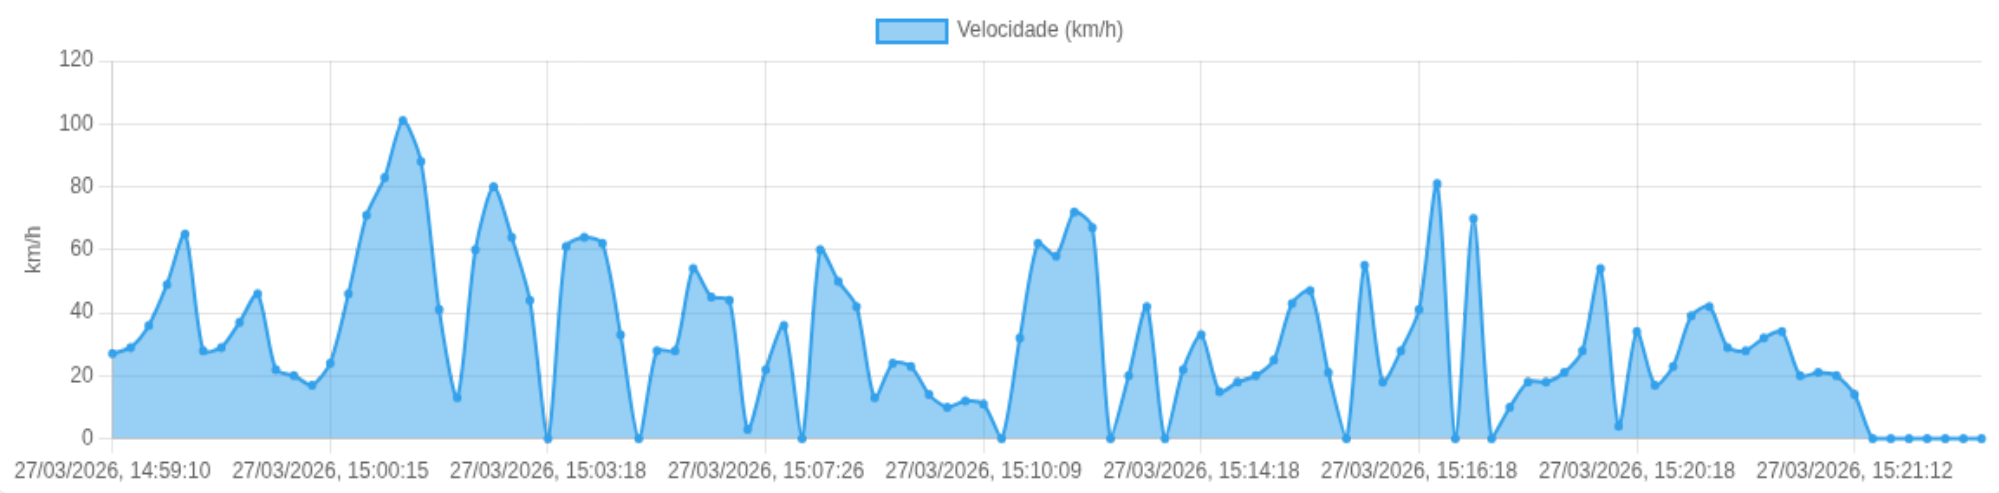

📄 **Viagem #2** 27/03/2026, 14:59:08 → 27/03/2026, 15:24:17

Distância: 10.44 km

Duração: 25m

Movendo: 21m 7s

Parado: 2m 30s

Vel. Máx: 101 km/h

Início: 27/03/2026, 14:59:08 **Fim:** 27/03/2026, 15:24:17 **Duração:** 25m **Distância:** 10.44 km **Vel. Máx:** 101 km/h

▶ **Partida:** Rodovia José Fregonezi, Jardim Olhos D'Água, Ribeirão Preto, São Paulo

■ **Chegada:** Rua São Lourenço, Ipiranga, Ribeirão Preto, São Paulo

☰ **Posições**

Tabela completa da viagem.

Data/Hora	Vel. (km/h)	Lat/Lon	Endereço	Link
27/03/2026, 14:59:10	27	-21.23056, -47.81807	Rodovia José Fregonezi, Jardim Olhos D'Água, Ribeirão Preto, São Paulo	Abrir
27/03/2026, 14:59:12	29	-21.23068, -47.81796	—	Abrir
27/03/2026, 14:59:14	36	-21.23082, -47.81790	—	Abrir
27/03/2026, 14:59:16	49	-21.23097, -47.81791	—	Abrir
27/03/2026, 14:59:18	65	-21.23132, -47.81800	—	Abrir
27/03/2026, 14:59:48	28	-21.23525, -47.81902	—	Abrir
27/03/2026, 15:00:01	29	-21.23610, -47.81930	—	Abrir
27/03/2026, 15:00:03	37	-21.23625, -47.81921	—	Abrir
27/03/2026, 15:00:05	46	-21.23634, -47.81899	—	Abrir
27/03/2026, 15:00:12	22	-21.23641, -47.81821	—	Abrir
27/03/2026, 15:00:13	20	-21.23636, -47.81817	—	Abrir
27/03/2026, 15:00:14	17	-21.23630, -47.81816	—	Abrir
27/03/2026, 15:00:15	24	-21.23622, -47.81820	—	Abrir