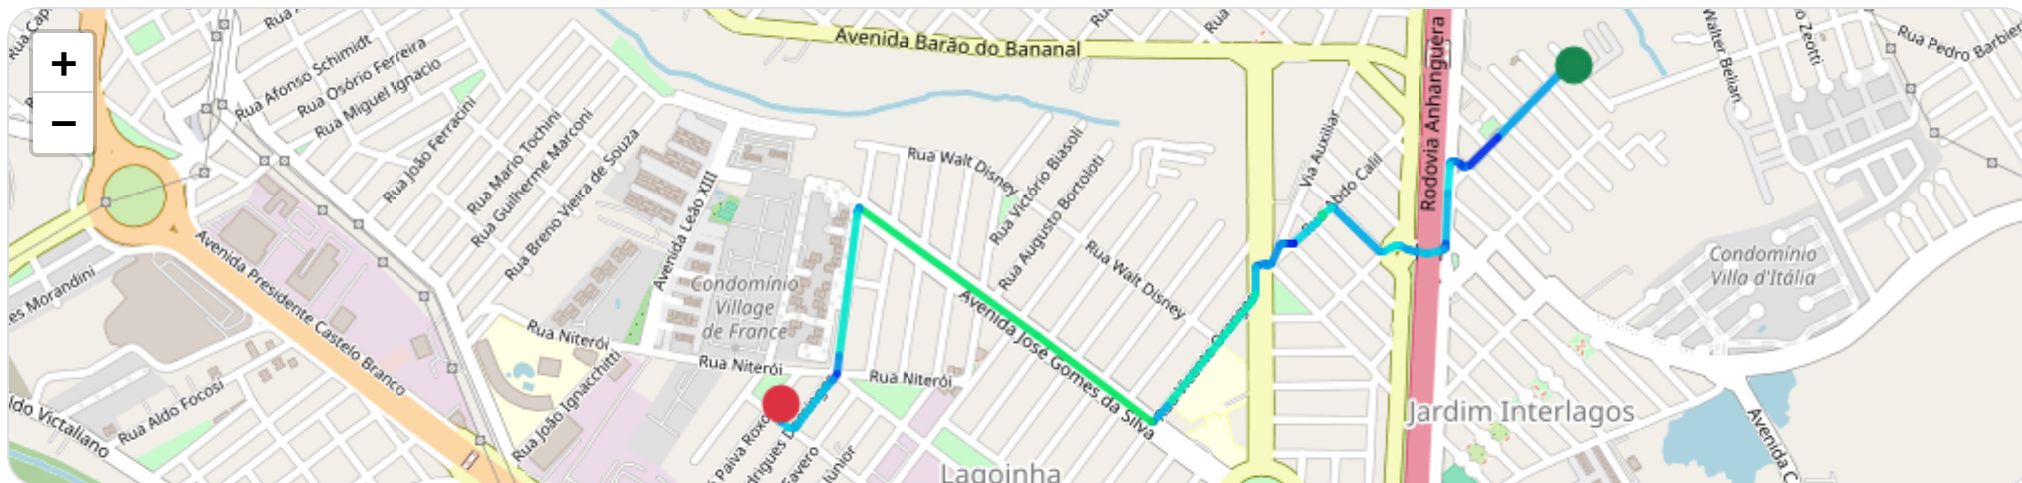

Ⓜ Paradas

#	Início	Fim	Duração	Endereço	Maps
1	27/03/2026, 15:49:50	27/03/2026, 15:55:36	5m 46s	Rua Pedro Barbieri, Jardim Interlagos, Ribeirão Preto, São Paulo	Abrir

Paradas são detectadas quando o veículo fica parado por um tempo mínimo.

📄 **Viagem #4** 27/03/2026, 15:55:36 → 27/03/2026, 16:08:00

Distância: 1.93 km

Duração: 12m

Movendo: 6m 42s

Parado: 4m 0s

Vel. Máx: 75 km/h

Início: 27/03/2026, 15:55:36 **Fim:** 27/03/2026, 16:08:00 **Duração:** 12m **Distância:** 1.93 km **Vel. Máx:** 75 km/h

▶ **Partida:** Rua Feliciano Alves Farias, Jardim Interlagos, Ribeirão Preto, São Paulo

■ **Chegada:** Rua José Paiva Roxo, Lagoinha, Ribeirão Preto, São Paulo

Velocidade (km/h)

☰ Posições

Tabela completa da viagem.