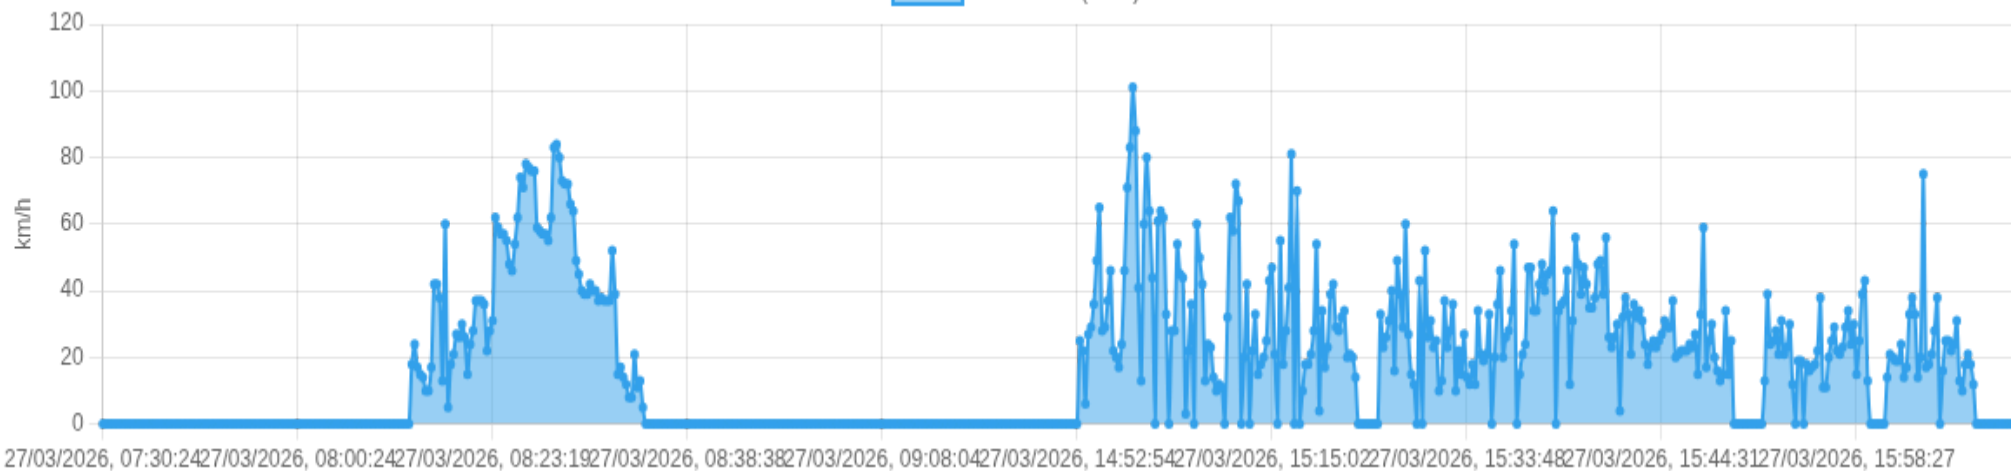

Horário com mais movimento

15:00

Resumo do período

Parada mais longa

6h 23m

Rua dos Ianomamis, Ribeirão Preto,
São Paulo

Risco do período

Médio

Excessos + ocioso/paradas longas

🚨 Eventos do período

Excessos acima de 100 km/h + ocioso/paradas longas

Tipo	Quando	Valor	Endereço	Mapa
▶ Excessos				
Excesso	27/03/2026, 15:01:34	101 km/h	—	Abrir
▶ Paradas longas				
Parada	2026-03-27T11:35:59.000Z → 2026-03- 27T17:59:08.000Z	6h 23m	Rua dos Ianomamis, Ribeirão Preto, São Paulo	Abrir

Critérios: excesso = velocidade acima do limite. Ocioso = parado + motor ligado por ≥ 10m. Parada longa = duração ≥ 30m.

👁️ Velocidade (visão geral)

limite: 100 km/h

Velocidade (km/h)

0-60

60- 100

> 100

Clique em um ponto (no navegador) para abrir a posição no mapa.

📄 **Viagem #1** 27/03/2026, 08:20:29 → 27/03/2026, 08:35:59

Distância: 8.55 km

Duração: 15m

Movendo: 11m 26s

Parado: 2m 0s

Vel. Máx: 84 km/h

Início: 27/03/2026, 08:20:29 **Fim:** 27/03/2026, 08:35:59 **Duração:** 15m **Distância:** 8.55 km **Vel. Máx:** 84 km/h