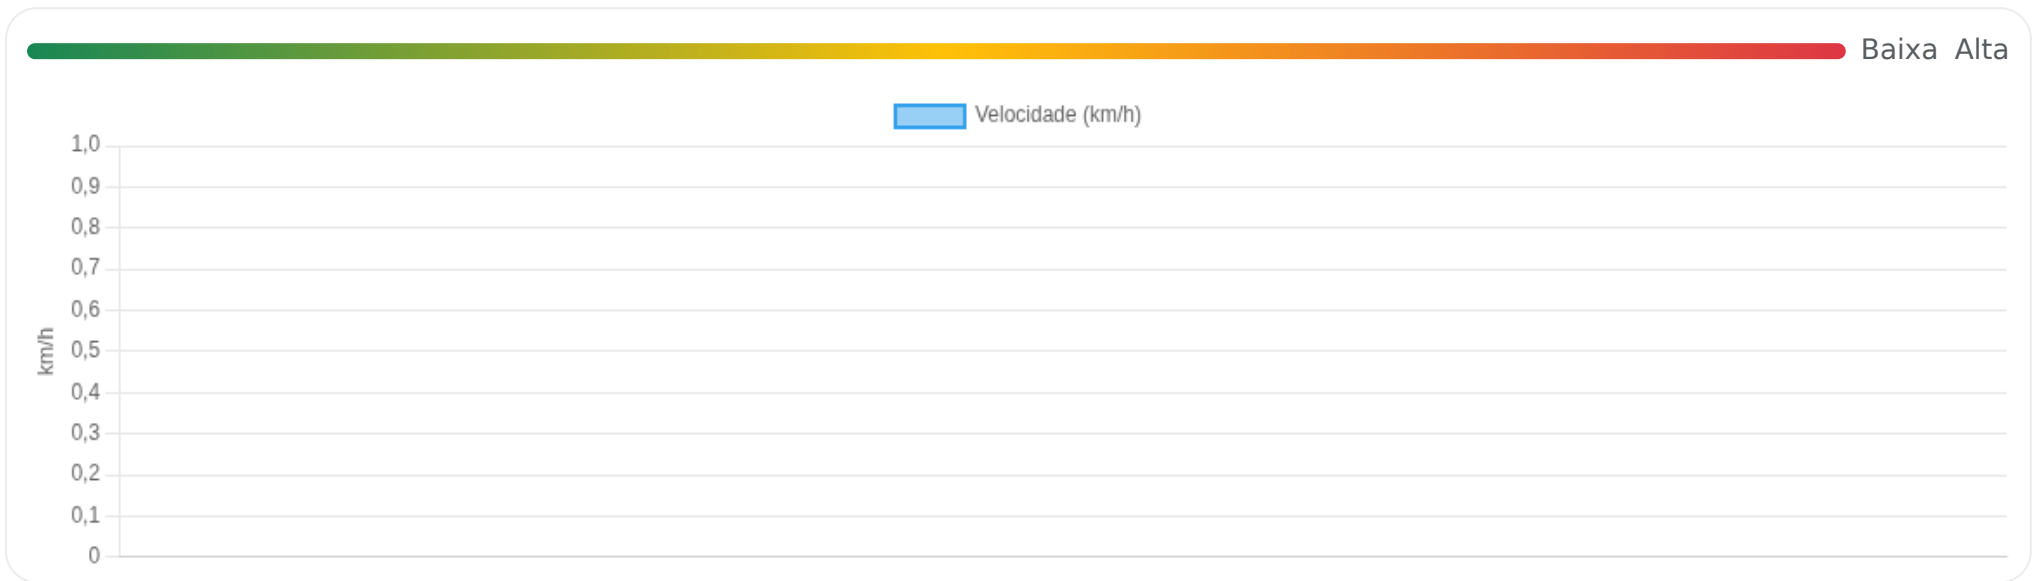

0-60

60- 100

> 100

Clique em um ponto (no navegador) para abrir a posição no mapa.

Viagem #1

30/03/2026, 05:48:04 → 30/03/2026, 08:20:59

Distância: 0 km

Duração: 2h 32m

Movendo: 0m

Parado: 0m

Vel. Máx: 0 km/h

Início: 30/03/2026, 05:48:04 Fim: 30/03/2026, 08:20:59 Duração: 2h 32m Distância: 0 km Vel. Máx: 0 km/h

► Partida: —

■ Chegada: —

☰ **Posições**

Tabela completa da viagem.