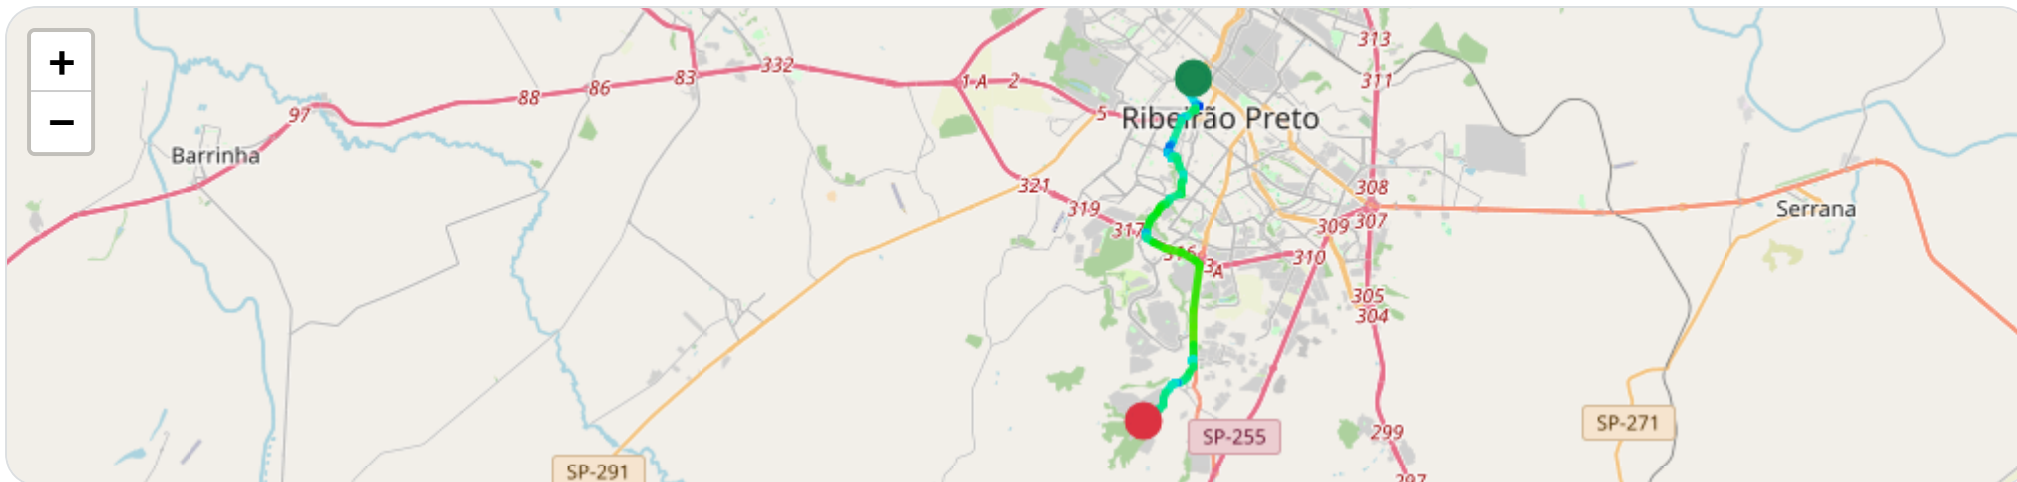

📄 **Viagem #2** 30/03/2026, 08:22:46 → 30/03/2026, 08:51:20

Distância: 16.53 km

Duração: 28m

Movendo: 21m 39s

Parado: 2m 30s

Vel. Máx: 72 km/h

Início: 30/03/2026, 08:22:46 **Fim:** 30/03/2026, 08:51:20 **Duração:** 28m **Distância:** 16.53 km **Vel. Máx:** 72 km/h

▶ **Partida:** Rua Paraíso, Vila Tibério, Ribeirão Preto, São Paulo

■ **Chegada:** Avenida Doutor Paulo Roberto Carlucci, Residencial Alphaville 1, Ribeirão Preto, São Paulo

☰ **Posições**

Tabela completa da viagem.