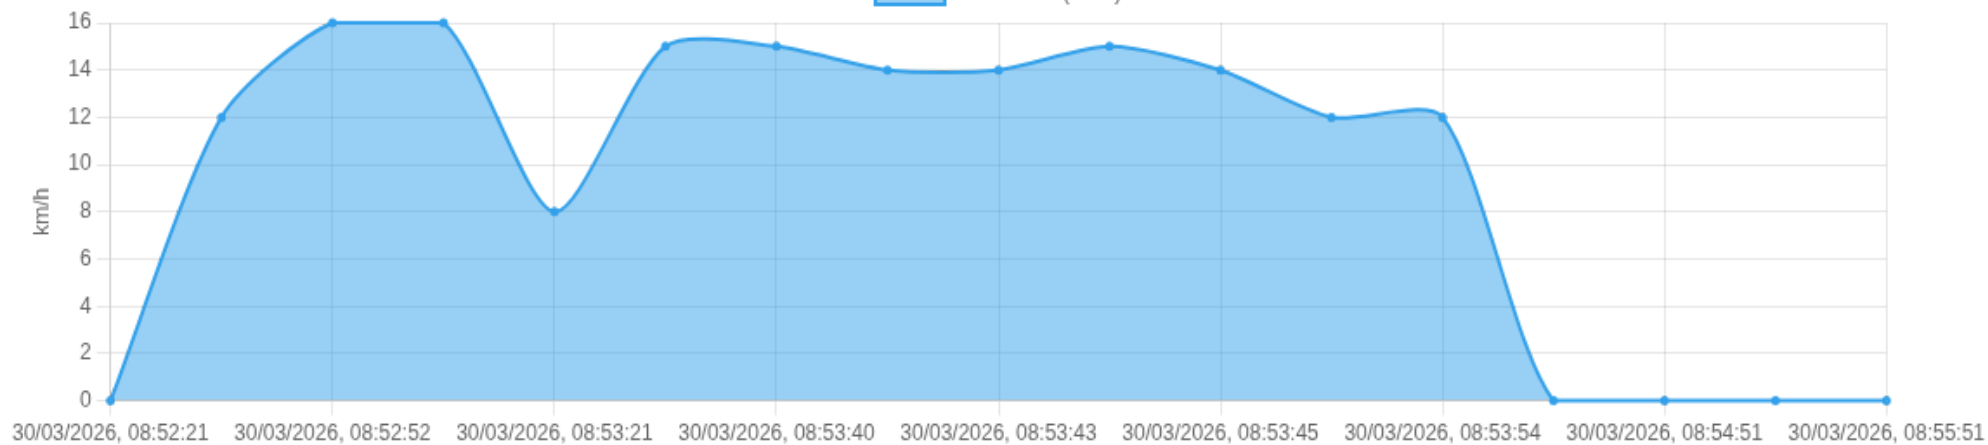

Ⓜ Paradas

#	Início	Fim	Duração	Endereço	Maps
Nenhuma parada registrada.					

Paradas são detectadas quando o veículo fica parado por um tempo mínimo.

📄 **Viagem #3** 30/03/2026, 08:52:21 → 30/03/2026, 08:56:20

Distância: 0.29 km

Duração: 3m

Movendo: 1m 48s

Parado: 1m 30s

Vel. Máx: 16 km/h

Início: 30/03/2026, 08:52:21 **Fim:** 30/03/2026, 08:56:20 **Duração:** 3m **Distância:** 0.29 km **Vel. Máx:** 16 km/h

▶ **Partida:** Avenida Doutor Paulo Roberto Carlucci, Residencial Alphaville 1, Ribeirão Preto, São Paulo

■ **Chegada:** Rua Municipal, Residencial Alphaville 1, Ribeirão Preto, São Paulo

Velocidade (km/h)

☰ **Posições**

Tabela completa da viagem.

Data/Hora	Vel. (km/h)	Lat/Lon	Endereço	Link
30/03/2026, 08:52:21	0	-21.27460, -47.83628	Avenida Doutor Paulo Roberto Carlucci, Residencial Alphaville 1, Ribeirão Preto, São Paulo	Abrir
30/03/2026, 08:52:51	12	-21.27492, -47.83619	—	Abrir
30/03/2026, 08:52:52	16	-21.27495, -47.83617	—	Abrir
30/03/2026, 08:52:55	16	-21.27507, -47.83606	—	Abrir
30/03/2026, 08:53:21	8	-21.27554, -47.83580	—	Abrir
30/03/2026, 08:53:35	15	-21.27613, -47.83564	—	Abrir
30/03/2026, 08:53:40	15	-21.27632, -47.83556	—	Abrir
30/03/2026, 08:53:42	14	-21.27640, -47.83556	—	Abrir
30/03/2026, 08:53:43	14	-21.27644, -47.83558	—	Abrir
30/03/2026, 08:53:44	15	-21.27647, -47.83561	—	Abrir
30/03/2026, 08:53:45	14	-21.27650, -47.83565	—	Abrir
30/03/2026, 08:53:51	12	-21.27655, -47.83587	—	Abrir
30/03/2026, 08:53:54	12	-21.27658, -47.83597	—	Abrir