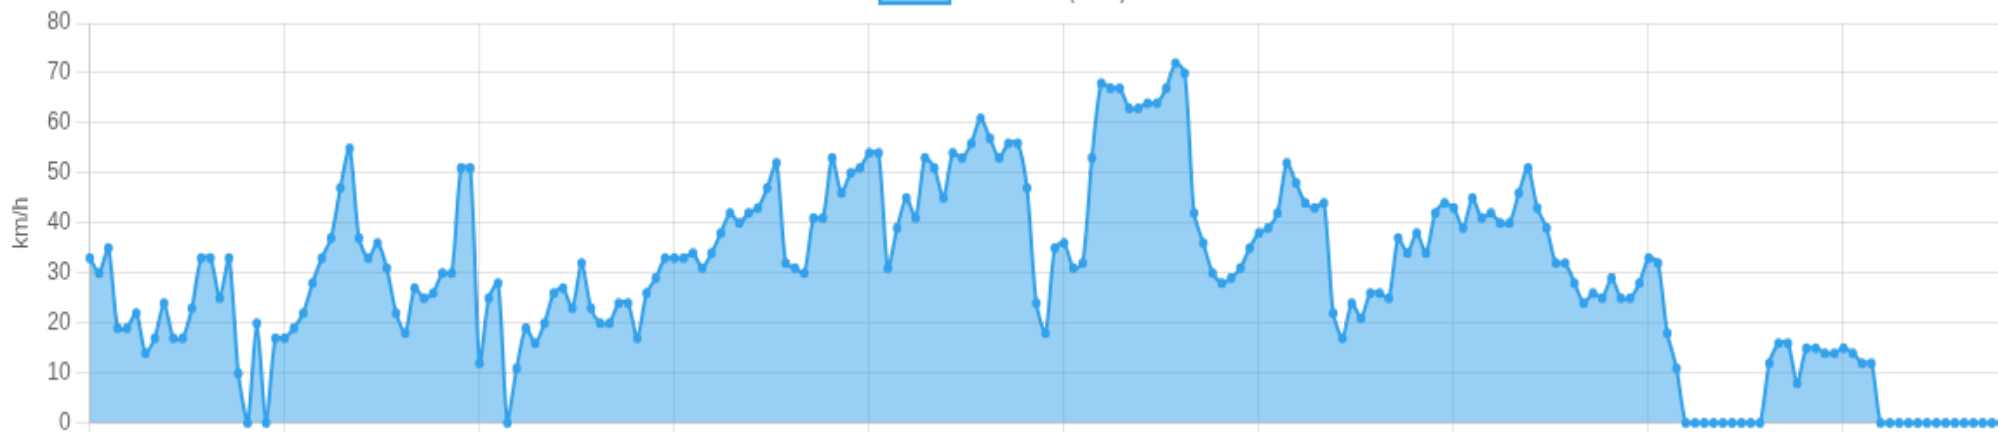

—

—

Risco do período

Baixo

Excessos + ocioso/paradas longas

⚠ Eventos do período

Excessos acima de 100 km/h + ocioso/paradas longas

Tipo	Quando	Valor	Endereço	Mapa
Nenhum evento encontrado.				

Critérios: excesso = velocidade acima do limite. Ocioso = parado + motor ligado por ≥ 10 m. Parada longa = duração ≥ 30 m.

🚗 Velocidade (visão geral)

limite: 100 km/h

Velocidade (km/h)

30/03/2026, 08:23:46 30/03/2026, 08:28:17 30/03/2026, 08:31:24 30/03/2026, 08:33:11 30/03/2026, 08:35:36 30/03/2026, 08:38:23 30/03/2026, 08:43:51 30/03/2026, 08:46:21 30/03/2026, 08:47:51 30/03/2026, 08:53:44

0-60

60- 100

> 100

Clique em um ponto (no navegador) para abrir a posição no mapa.

Viagem #1

30/03/2026, 05:48:04 → 30/03/2026, 08:20:59

Distância: 0 km

Duração: 2h 32m

Movendo: 0m

Parado: 0m

Vel. Máx: 0 km/h

Início: 30/03/2026, 05:48:04 Fim: 30/03/2026, 08:20:59 Duração: 2h 32m Distância: 0 km Vel. Máx: 0 km/h

► Partida: —

■ Chegada: —

☰ **Posições**

Tabela completa da viagem.