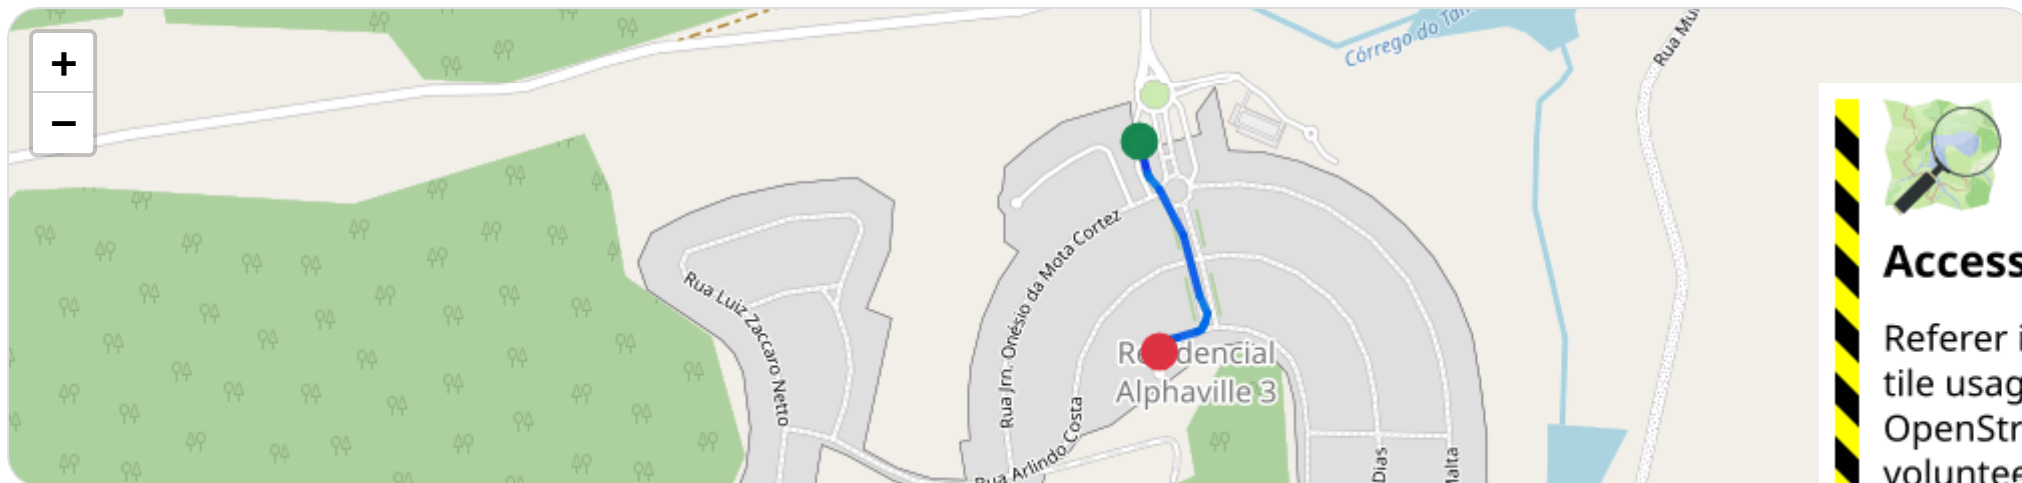

Distância: 0.29 km

Duração: 3m

Movendo: 1m 48s

Parado: 1m 30s

Vel. Máx: 16 km/h

Início: 30/03/2026, 08:52:21 **Fim:** 30/03/2026, 08:56:20 **Duração:** 3m **Distância:** 0.29 km **Vel. Máx:** 16 km/h

▶ **Partida:** Avenida Doutor Paulo Roberto Carlucci, Residencial Alphaville 1, Ribeirão Preto, São Paulo

■ **Chegada:** Rua Municipal, Residencial Alphaville 1, Ribeirão Preto, São Paulo

Velocidade (km/h)

☰ **Posições**

Tabela completa da viagem.

Data/Hora	Vel. (km/h)	Lat/Lon	Endereço	Link
30/03/2026, 08:52:21	0	-21.27460, -47.83628	Avenida Doutor Paulo Roberto Carlucci, Residencial Alphaville 1, Ribeirão Preto, São Paulo	Abrir
30/03/2026, 08:52:51	12	-21.27492, -47.83619	—	Abrir
30/03/2026, 08:52:52	16	-21.27495, -47.83617	—	Abrir
30/03/2026, 08:52:55	16	-21.27507, -47.83606	—	Abrir
30/03/2026, 08:53:21	8	-21.27554, -47.83580	—	Abrir
30/03/2026, 08:53:35	15	-21.27613, -47.83564	—	Abrir
30/03/2026, 08:53:40	15	-21.27632, -47.83556	—	Abrir
30/03/2026, 08:53:42	14	-21.27640, -47.83556	—	Abrir
30/03/2026, 08:53:43	14	-21.27644, -47.83558	—	Abrir
30/03/2026, 08:53:44	15	-21.27647, -47.83561	—	Abrir
30/03/2026, 08:53:45	14	-21.27650, -47.83565	—	Abrir
30/03/2026, 08:53:51	12	-21.27655, -47.83587	—	Abrir
30/03/2026, 08:53:54	12	-21.27658, -47.83597	—	Abrir