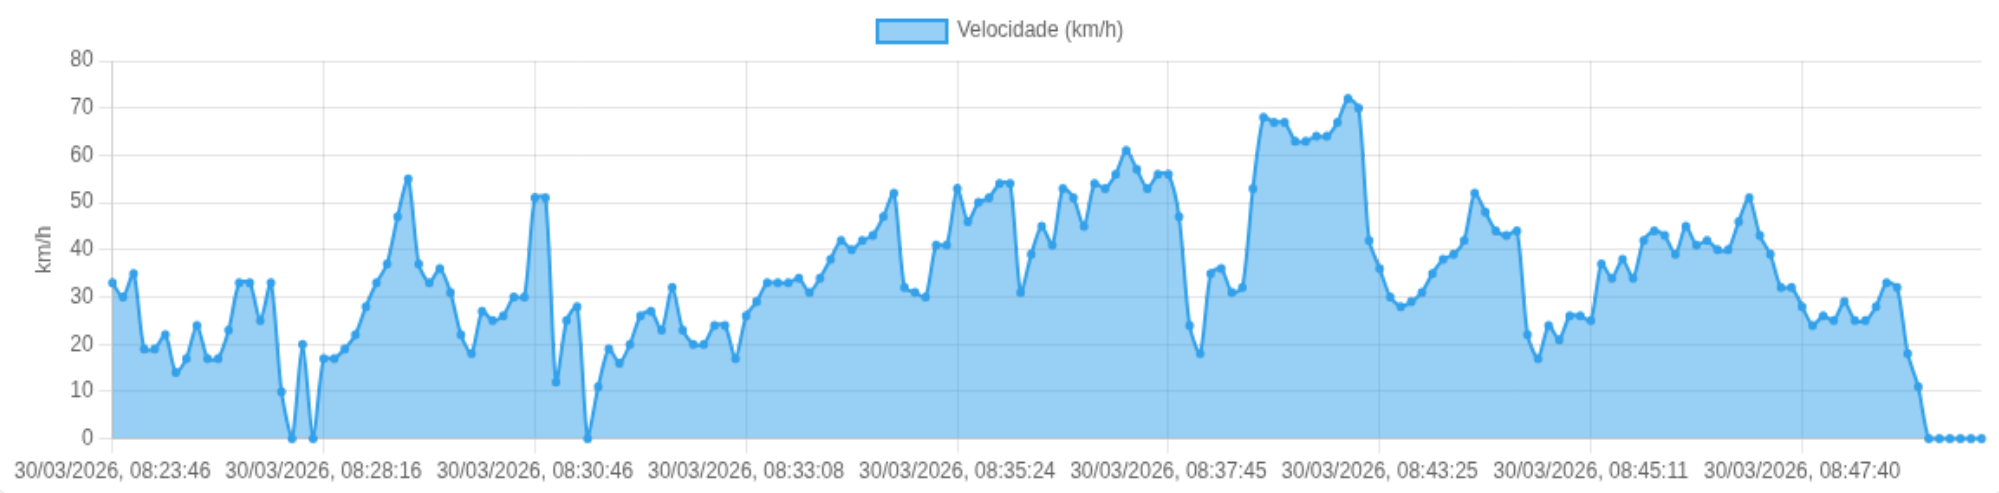

☰ **Posições**

Tabela completa da viagem.

Data/Hora	Vel. (km/h)	Lat/Lon	Endereço	Link
30/03/2026, 08:23:46	33	-21.16492, -47.81925	Rua Paraíso, Vila Tibério, Ribeirão Preto, São Paulo	Abrir
30/03/2026, 08:23:47	30	-21.16308, -47.81845	—	Abrir
30/03/2026, 08:23:48	35	-21.16315, -47.81850	—	Abrir
30/03/2026, 08:23:49	19	-21.16411, -47.81942	—	Abrir
30/03/2026, 08:23:50	19	-21.16422, -47.81941	—	Abrir
30/03/2026, 08:23:51	22	-21.16427, -47.81939	—	Abrir
30/03/2026, 08:23:52	14	-21.16447, -47.81920	—	Abrir
30/03/2026, 08:23:53	17	-21.16463, -47.81912	—	Abrir
30/03/2026, 08:23:54	24	-21.16474, -47.81914	—	Abrir
30/03/2026, 08:24:16	17	-21.16600, -47.82019	—	Abrir
30/03/2026, 08:24:46	17	-21.16670, -47.82079	—	Abrir
30/03/2026, 08:25:04	23	-21.16757, -47.82157	—	Abrir
30/03/2026, 08:25:16	33	-21.16836, -47.82224	—	Abrir