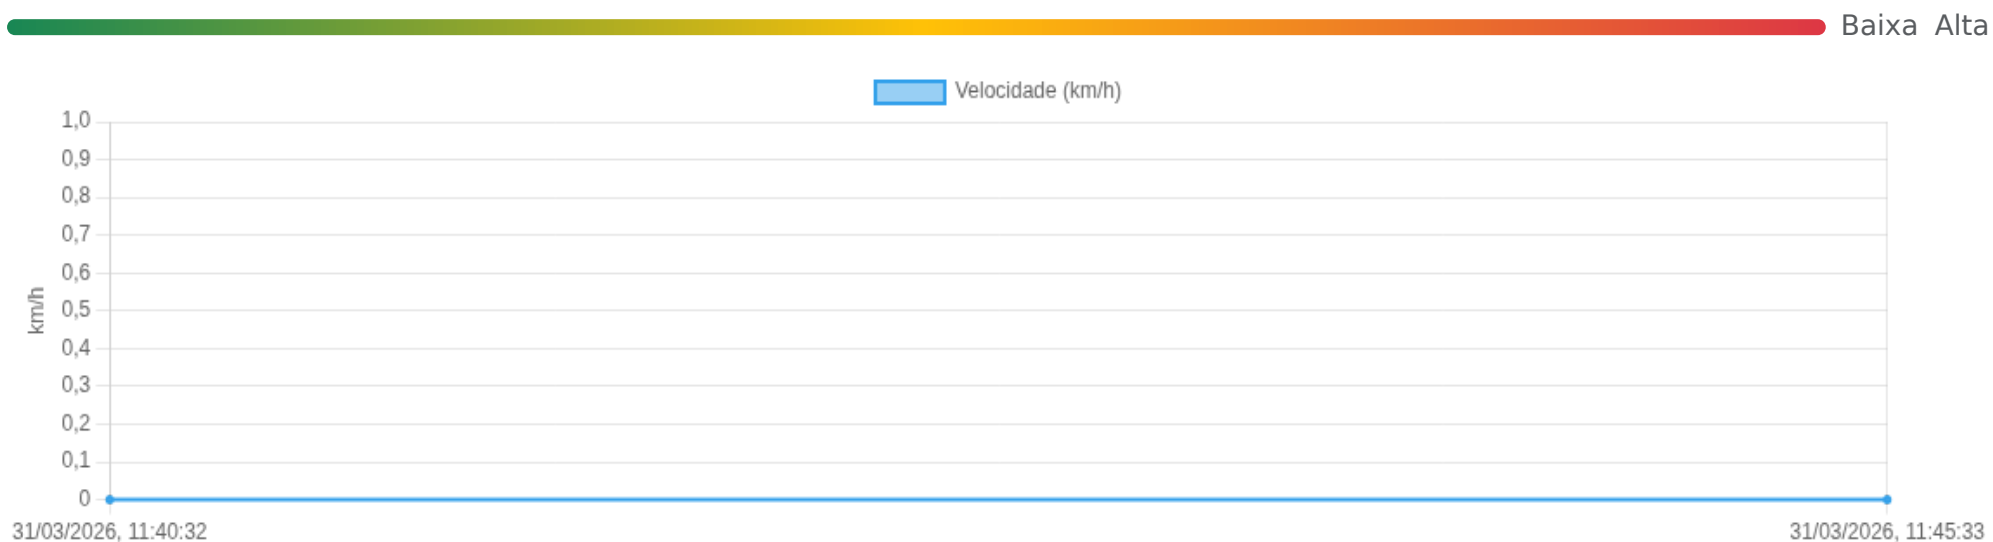

### Ⓜ Paradas

#	Início	Fim	Duração	Endereço	Maps
1	31/03/2026, 10:51:26	31/03/2026, 11:37:58	<b>46m 32s</b>	Rua Abrahão Nahas, City Ribeirão, Ribeirão Preto, São Paulo	Abrir

Paradas são detectadas quando o veículo fica parado por um tempo mínimo.

Viagem #3

31/03/2026, 11:37:58 → 31/03/2026, 11:53:33

Distância: 0.8 km

Duração: 15m

Movendo: 0m

Parado: 5m 0s

Vel. Máx: 0 km/h

**Início:** 31/03/2026, 11:37:58 **Fim:** 31/03/2026, 11:53:33 **Duração:** 15m **Distância:** 0.8 km **Vel. Máx:** 0 km/h

► **Partida:** Avenida Doutor Francisco Junqueira, Centro, Ribeirão Preto, São Paulo

■ **Chegada:** Avenida Saudade, Centro, Ribeirão Preto, São Paulo

### ☰ Posições

Tabela completa da viagem.

Data/Hora	Vel. (km/h)	Lat/Lon	Endereço	Link
31/03/2026, 11:40:32	0	-21.17541, -47.80330	Avenida Doutor Francisco Junqueira, Centro, Ribeirão Preto, São Paulo	<a href="#">Abrir</a>
31/03/2026, 11:45:33	0	-21.16978, -47.80803	Avenida Saudade, Centro, Ribeirão Preto, São Paulo	<a href="#">Abrir</a>