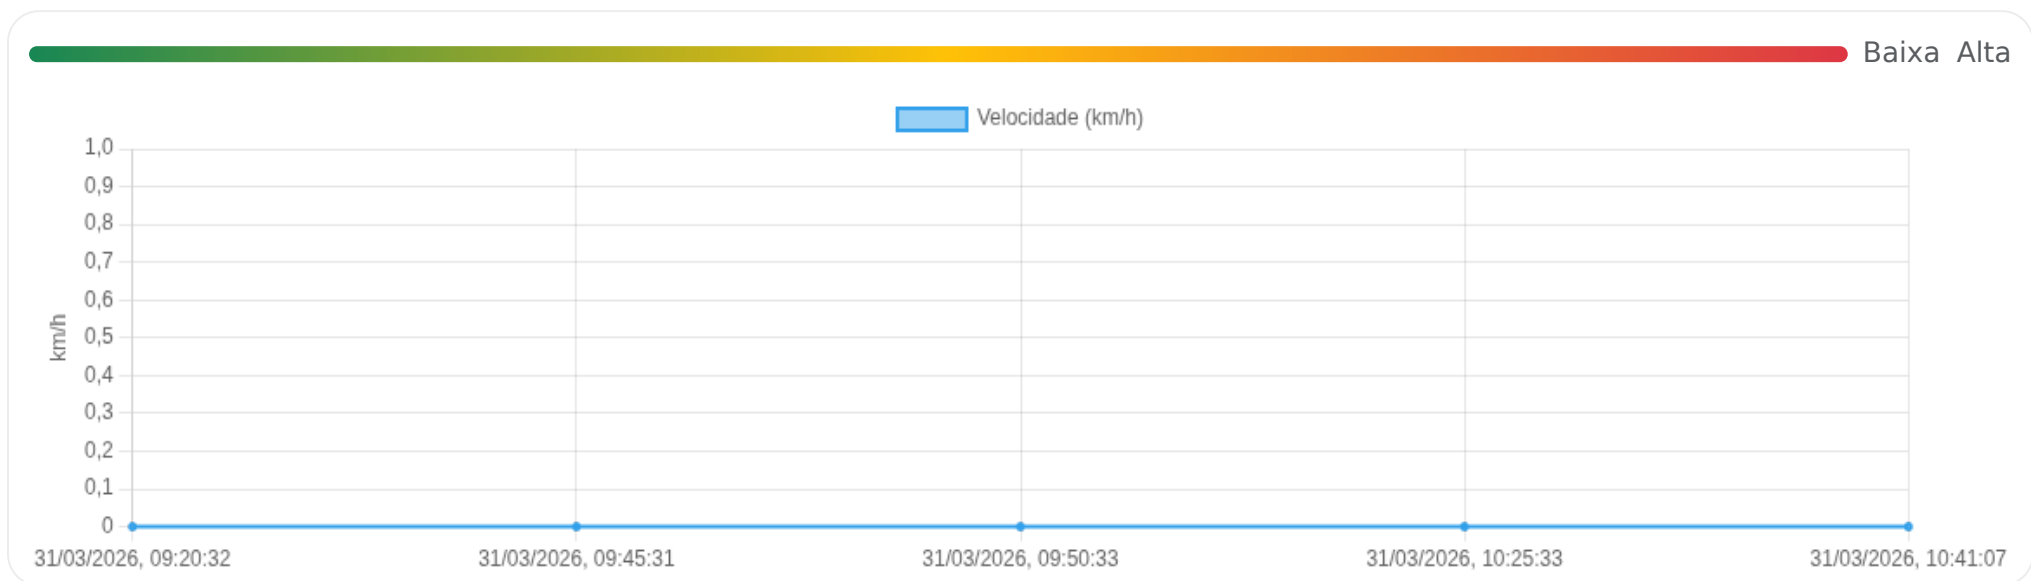

☰ **Posições**

Tabela completa da viagem.

Data/Hora	Vel. (km/h)	Lat/Lon	Endereço	Link
31/03/2026, 09:20:32	0	-21.21470, -47.77602	Rua Abrahão Nahas, City Ribeirão, Ribeirão Preto, São Paulo	Abrir
31/03/2026, 09:45:31	0	-21.21191, -47.79212	Rua Ignácio Ferrero, Jardim Botânico, Ribeirão Preto, São Paulo	Abrir
31/03/2026, 09:50:33	0	-21.21161, -47.79201	—	Abrir
31/03/2026, 10:25:33	0	-21.21441, -47.77625	Rua Abrahão Nahas, City Ribeirão, Ribeirão Preto, São Paulo	Abrir
31/03/2026, 10:41:07	0	-21.21450, -47.77595	Rua Abrahão Nahas, City Ribeirão, Ribeirão Preto, São Paulo	Abrir

Ⓜ Paradas

#	Início	Fim	Duração	Endereço	Maps
1	31/03/2026, 10:51:26	31/03/2026, 11:37:58	46m 32s	Rua Abrahão Nahas, City Ribeirão, Ribeirão Preto, São Paulo	Abrir

Paradas são detectadas quando o veículo fica parado por um tempo mínimo.