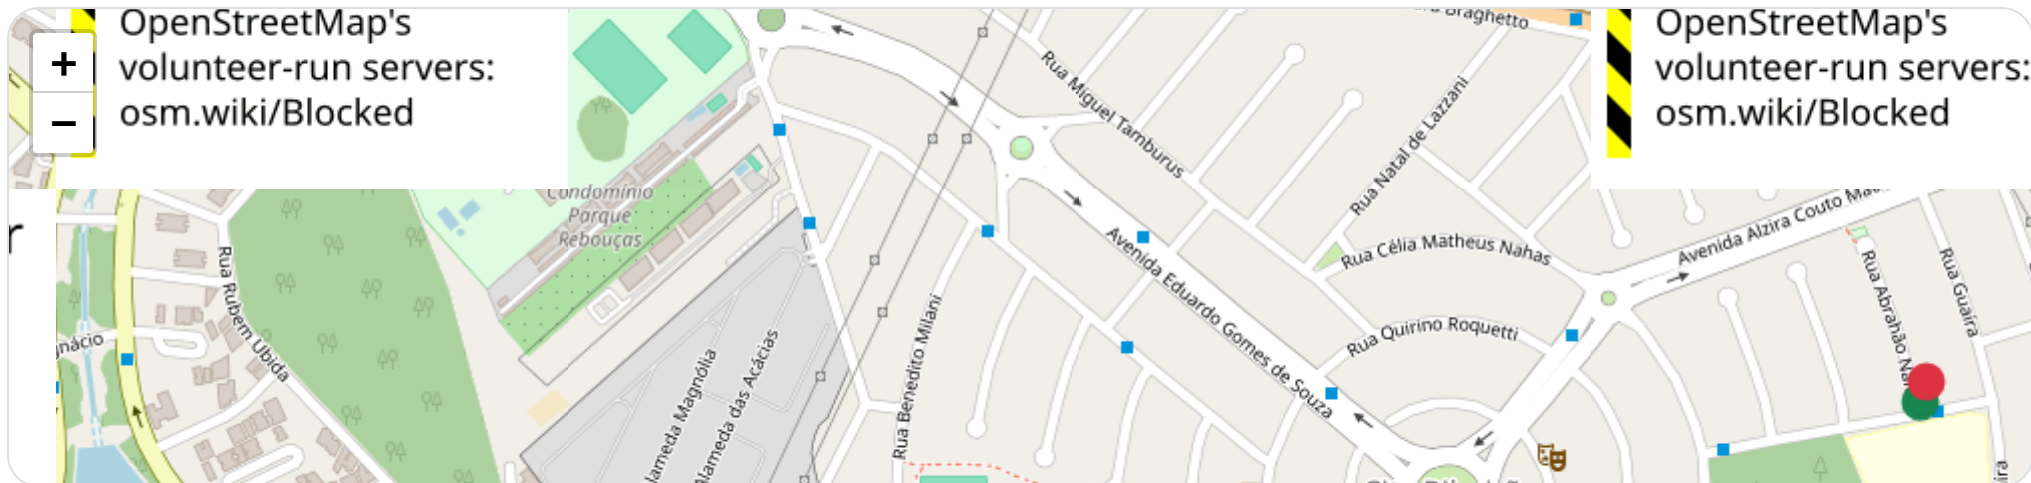

☰ **Posições**

Tabela completa da viagem.

Data/Hora	Vel. (km/h)	Lat/Lon	Endereço	Link
31/03/2026, 09:20:32	0	-21.21470, -47.77602	Rua Abrahão Nahas, City Ribeirão, Ribeirão Preto, São Paulo	Abrir
31/03/2026, 09:45:31	0	-21.21191, -47.79212	Rua Ignácio Ferrero, Jardim Botânico, Ribeirão Preto, São Paulo	Abrir
31/03/2026, 09:50:33	0	-21.21161, -47.79201	—	Abrir
31/03/2026, 10:25:33	0	-21.21441, -47.77625	Rua Abrahão Nahas, City Ribeirão, Ribeirão Preto, São Paulo	Abrir
31/03/2026, 10:41:07	0	-21.21450, -47.77595	Rua Abrahão Nahas, City Ribeirão, Ribeirão Preto, São Paulo	Abrir

Ⓜ Paradas

#	Início	Fim	Duração	Endereço	Maps
1	31/03/2026, 10:51:26	31/03/2026, 11:37:58	46m 32s	Rua Abrahão Nahas, City Ribeirão, Ribeirão Preto, São Paulo	Abrir

Paradas são detectadas quando o veículo fica parado por um tempo mínimo.