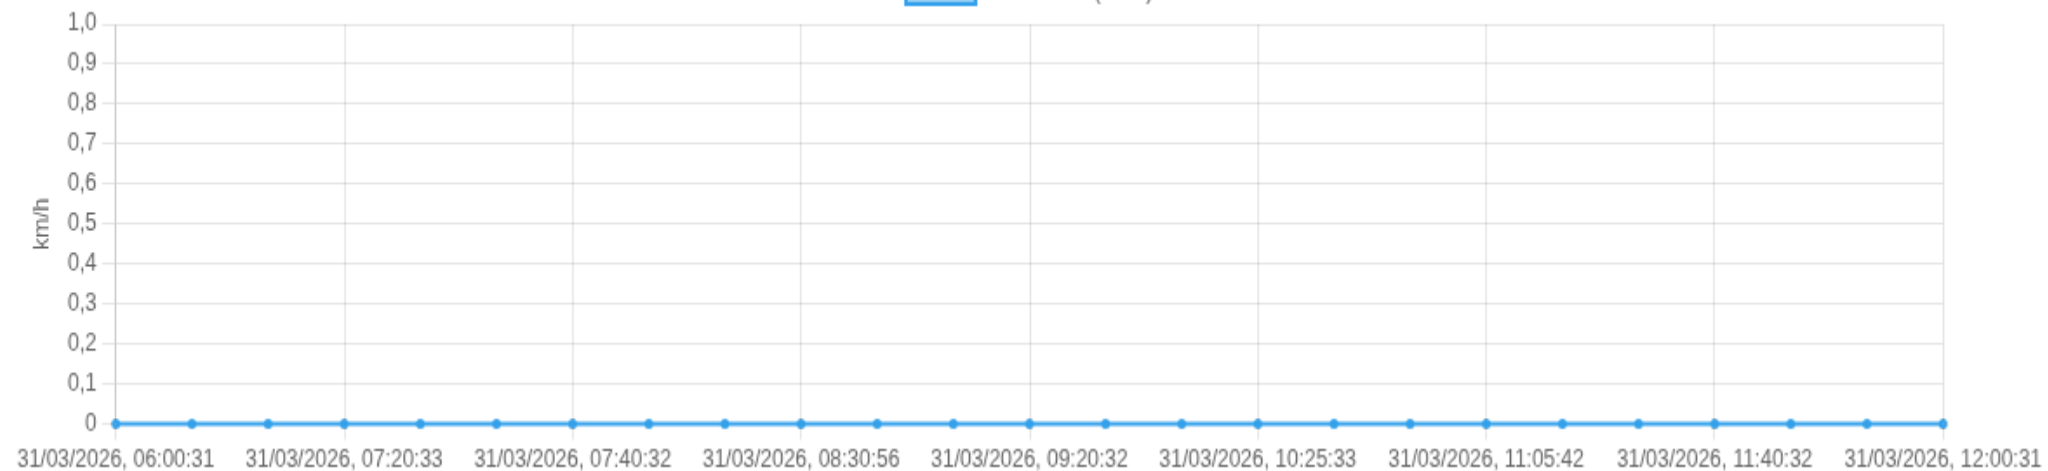

## ⚠ Eventos do período

Excessos acima de 100 km/h + ocioso/paradas longas

Tipo	Quando	Valor	Endereço	Mapa
▶ <b>Paradas longas</b>				
Parada	2026-03-31T08:45:31.000Z → 2026-03-31T12:13:56.000Z	<b>3h 28m</b>	Rua Abrahão Nahas, City Ribeirão, Ribeirão Preto, São Paulo	Abrir
Parada	2026-03-31T13:51:26.000Z → 2026-03-31T14:37:58.000Z	<b>46m</b>	Rua Abrahão Nahas, City Ribeirão, Ribeirão Preto, São Paulo	Abrir

## 👁️ Velocidade (visão geral)

limite: 100 km/h

Velocidade (km/h)

0-60

60- 100

> 100

Clique em um ponto (no navegador) para abrir a posição no mapa.

Viagem #1