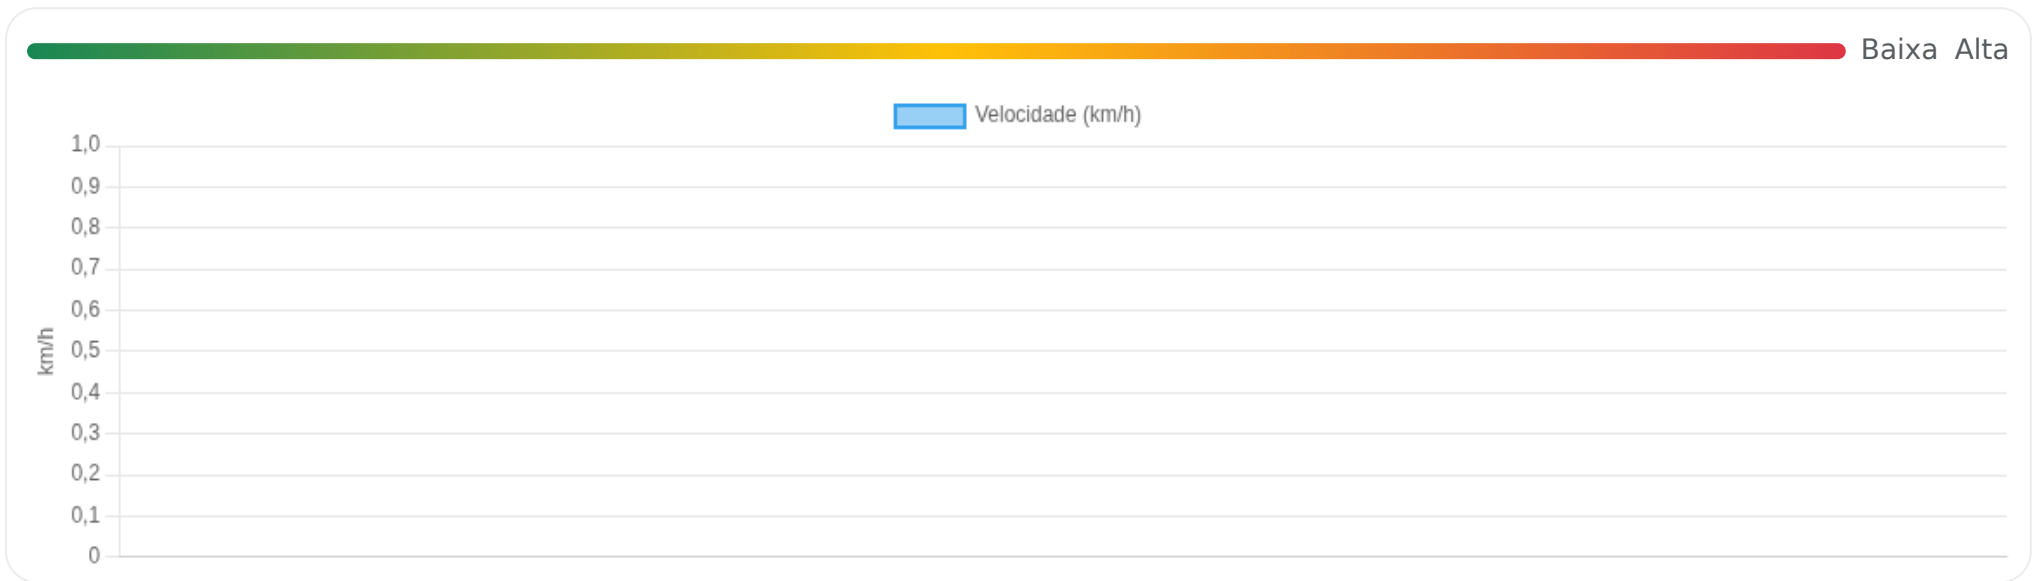

## 👁️ Velocidade (visão geral)

limite: 100 km/h

Velocidade (km/h)

0-60

60- 100

> 100

Clique em um ponto (no navegador) para abrir a posição no mapa.

Viagem #1

30/03/2026, 22:22:31 → 31/03/2026, 05:45:31

Distância: 0 km

Duração: 7h 23m

Movendo: 0m

Parado: 0m

Vel. Máx: 0 km/h

Início: 30/03/2026, 22:22:31 Fim: 31/03/2026, 05:45:31 Duração: 7h 23m Distância: 0 km Vel. Máx: 0 km/h

► Partida: —

■ Chegada: —

☰ **Posições**

Tabela completa da viagem.

Data/Hora	Vel. (km/h)	Lat/Lon	Endereço	Link
-----------	-------------	---------	----------	------

⏸ **Paradas**

#	Início	Fim	Duração	Endereço	Maps
1	31/03/2026, 05:45:31	31/03/2026, 09:13:56	<b>3h 28m</b>	Rua Abrahão Nahas, City Ribeirão, Ribeirão Preto, São Paulo	<a href="#">Abrir</a>