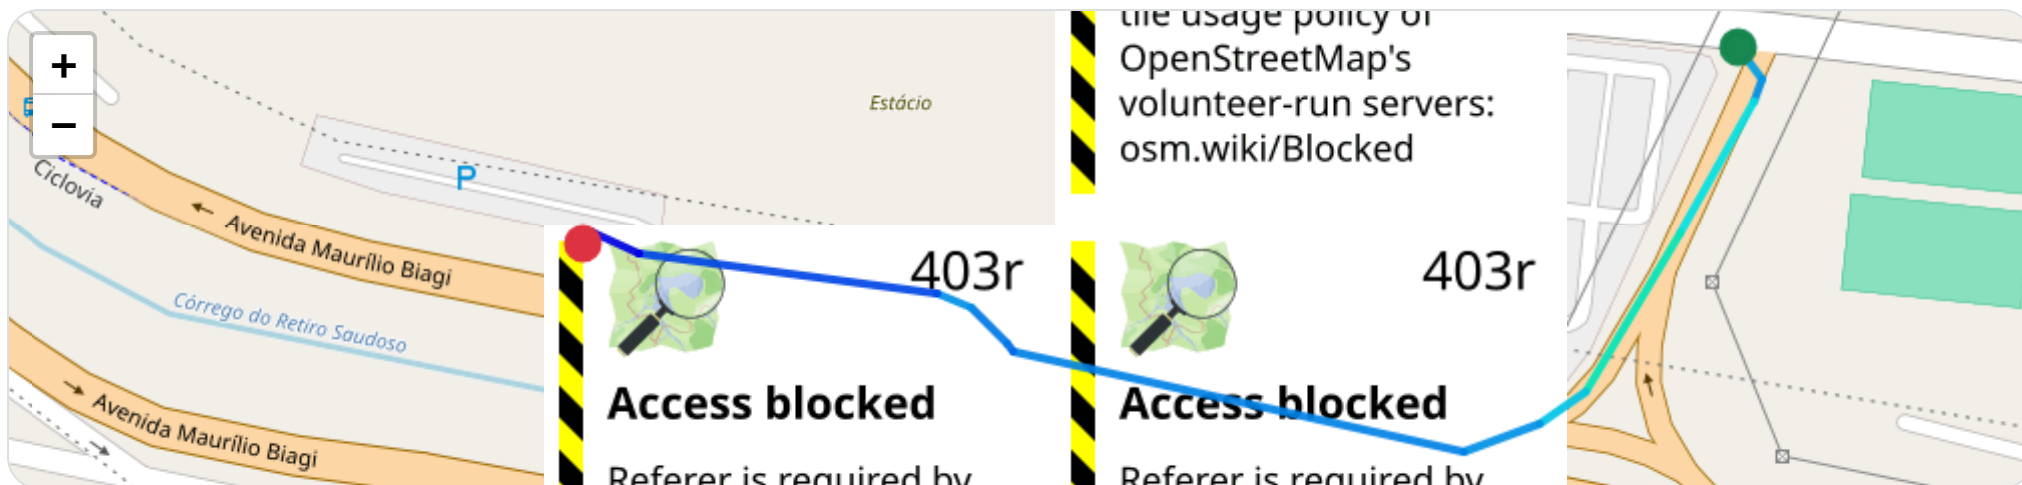

Ⓜ Paradas

#	Início	Fim	Duração	Endereço	Maps
1	01/04/2026, 07:33:59	01/04/2026, 07:37:51	3m 52s	Avenida Maurílio Biagi, City Ribeirão, Ribeirão Preto, São Paulo	Abrir

Paradas são detectadas quando o veículo fica parado por um tempo mínimo.

► **Partida:** Rua Abrahão Issa Halack, Ribeirânia, Ribeirão Preto, São Paulo

■ **Chegada:** Avenida Maurílio Biagi, City Ribeirão, Ribeirão Preto, São Paulo

☰ **Posições**

Tabela completa da viagem.

Data/Hora	Vel. (km/h)	Lat/Lon	Endereço	Link
01/04/2026, 07:37:52	24	-21.20829, -47.78458	Rua Abrahão Issa Halack, Ribeirânia, Ribeirão Preto, São Paulo	Abrir
01/04/2026, 07:37:54	18	-21.20838, -47.78452	—	Abrir
01/04/2026, 07:37:55	21	-21.20843, -47.78454	—	Abrir
01/04/2026, 07:38:00	38	-21.20876, -47.78473	—	Abrir
01/04/2026, 07:38:05	33	-21.20916, -47.78499	—	Abrir
01/04/2026, 07:38:07	19	-21.20923, -47.78511	—	Abrir
01/04/2026, 07:38:18	19	-21.20930, -47.78532	—	Abrir
01/04/2026, 07:38:31	15	-21.20905, -47.78652	—	Abrir
01/04/2026, 07:38:32	13	-21.20903, -47.78654	—	Abrir
01/04/2026, 07:38:35	19	-21.20894, -47.78663	—	Abrir
01/04/2026, 07:38:37	19	-21.20891, -47.78672	—	Abrir
01/04/2026, 07:38:49	19	-21.20891, -47.78672	—	Abrir
01/04/2026, 07:39:00	0	-21.20881, -47.78752	Avenida Maurílio Biagi, City Ribeirão, Ribeirão Preto, São Paulo	Abrir
01/04/2026, 07:39:09	0	-21.20881, -47.78752	Avenida Maurílio Biagi, City Ribeirão, Ribeirão Preto, São Paulo	Abrir
01/04/2026, 07:40:00	0	-21.20875, -47.78765	—	Abrir
01/04/2026, 07:41:00	0	-21.20878, -47.78767	Avenida Maurílio Biagi, City Ribeirão, Ribeirão Preto, São Paulo	Abrir
01/04/2026, 07:41:49	0	-21.20878, -47.78767	Avenida Maurílio Biagi, City Ribeirão, Ribeirão Preto, São Paulo	Abrir
01/04/2026, 07:42:00	0	-21.20878, -47.78767	Avenida Maurílio Biagi, City Ribeirão, Ribeirão Preto, São Paulo	Abrir