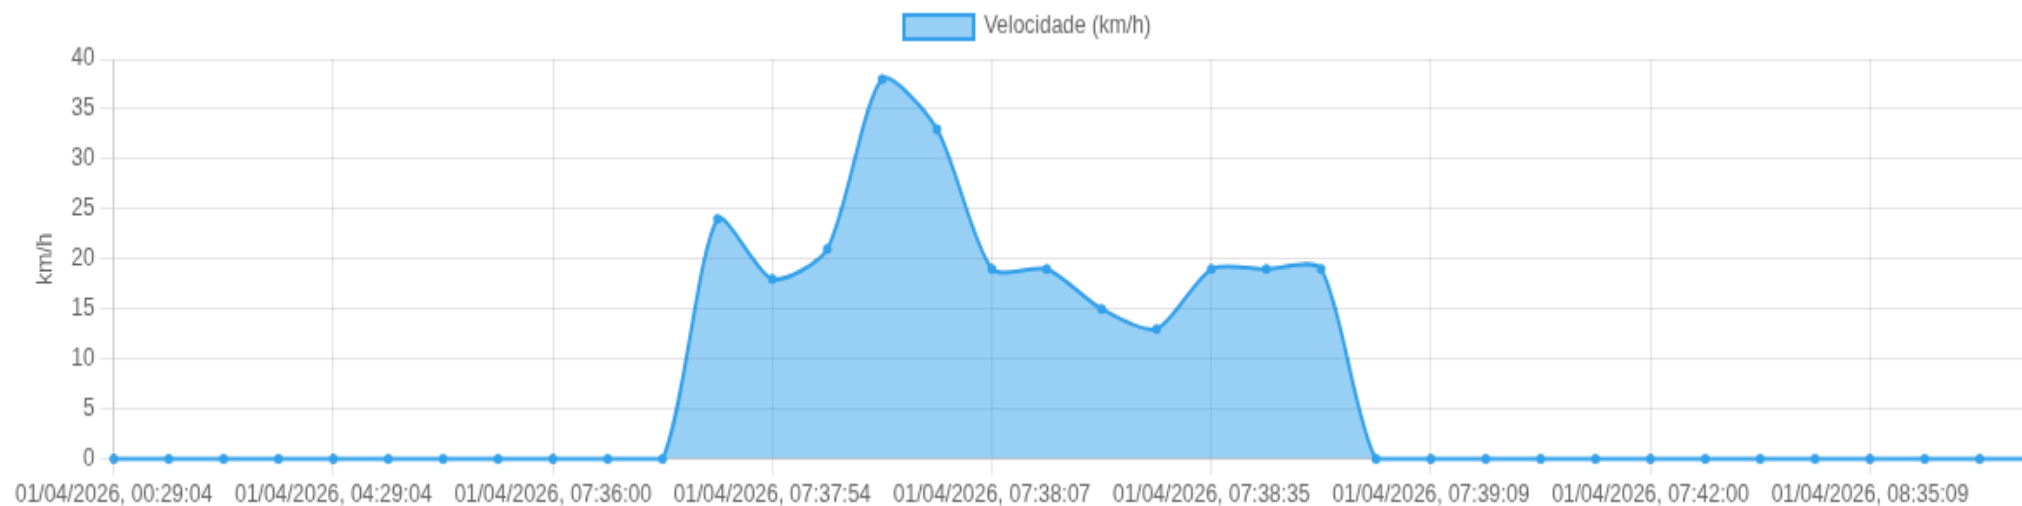

Resumo do período

Parada mais longa

3m

Avenida Maurílio Biagi, City
Ribeirão, Ribeirão Preto, São Paulo

Risco do período

Baixo

Excessos + ocioso/paradas longas

⚠ Eventos do período

Excessos acima de 100 km/h + ocioso/paradas longas

Tipo	Quando	Valor	Endereço	Mapa
Nenhum evento encontrado.				

Critérios: excesso = velocidade acima do limite. Ocioso = parado + motor ligado por $\geq 10m$. Parada longa = duração $\geq 30m$.

🚗 Velocidade (visão geral)

limite: 100 km/h

0-60 60- 100 > 100

Clique em um ponto (no navegador) para abrir a posição no mapa.

Viagem #1

31/03/2026, 22:29:03 → 01/04/2026, 07:33:59

Distância: 0 km

Duração: 9h 4m

Movendo: 0m

Parado: 18m 0s

Vel. Máx: 0 km/h

Início: 31/03/2026, 22:29:03 **Fim:** 01/04/2026, 07:33:59 **Duração:** 9h 4m **Distância:** 0 km **Vel. Máx:** 0 km/h

► **Partida:** Avenida Maurílio Biagi, City Ribeirão, Ribeirão Preto, São Paulo