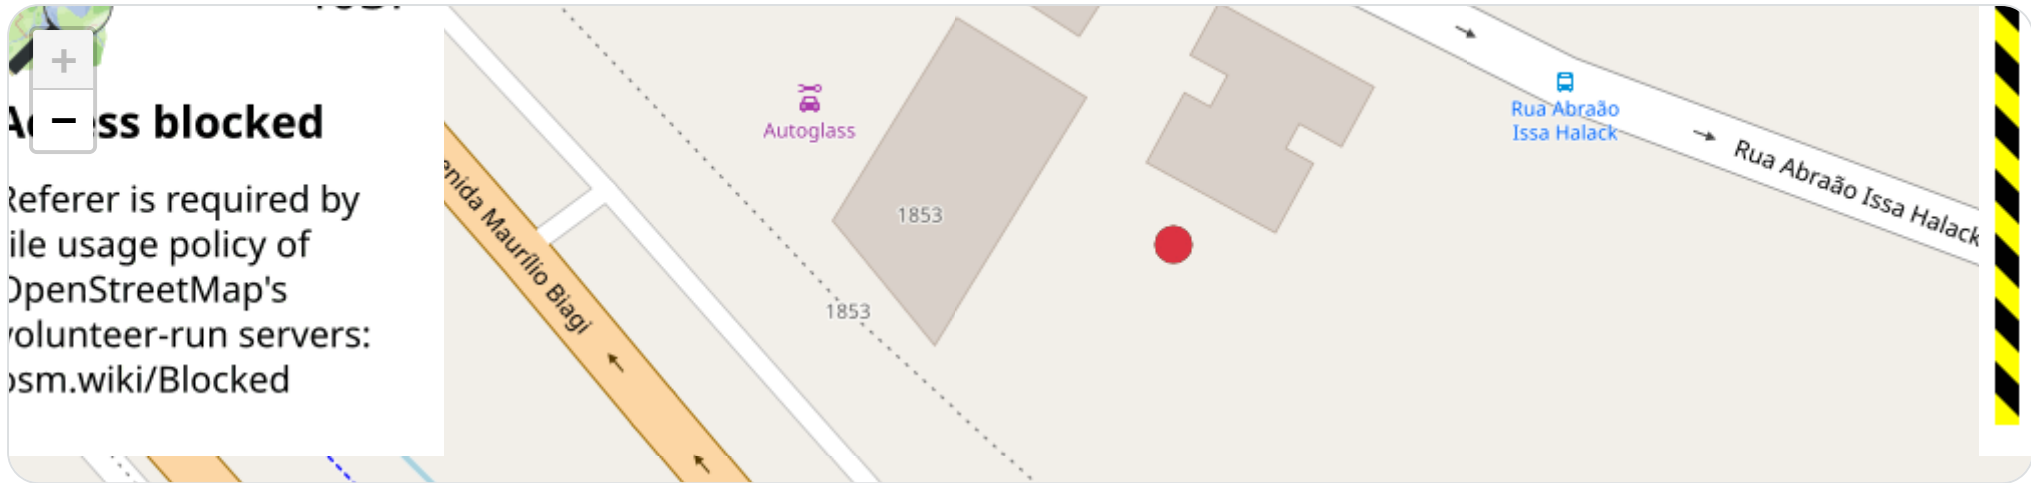

Movendo: 0m

Parado: 18m 0s

Vel. Máx: 0 km/h

Início: 31/03/2026, 22:29:03 **Fim:** 01/04/2026, 07:33:59 **Duração:** 9h 4m **Distância:** 0 km **Vel. Máx:** 0 km/h

► **Partida:** Avenida Maurílio Biagi, City Ribeirão, Ribeirão Preto, São Paulo

■ **Chegada:** Avenida Maurílio Biagi, City Ribeirão, Ribeirão Preto, São Paulo

Access blocked

Referer is required by mobile usage policy of OpenStreetMap's volunteer-run servers: [osm.wiki/Blocked](https://openstreetmap.org/wiki/Blocked)

Velocidade (km/h)

Posições

Tabela completa da viagem.

Data/Hora	Vel. (km/h)	Lat/Lon	Endereço	Link
01/04/2026, 00:29:04	0	-21.20783, -47.78886	Avenida Maurílio Biagi, City Ribeirão, Ribeirão Preto, São Paulo	Abrir
01/04/2026, 00:29:49	0	-21.20783, -47.78886	Avenida Maurílio Biagi, City Ribeirão, Ribeirão Preto, São Paulo	Abrir
01/04/2026, 02:29:04	0	-21.20783, -47.78886	Avenida Maurílio Biagi, City Ribeirão, Ribeirão Preto, São Paulo	Abrir
01/04/2026, 02:29:49	0	-21.20783, -47.78886	Avenida Maurílio Biagi, City Ribeirão, Ribeirão Preto, São Paulo	Abrir
01/04/2026, 04:29:04	0	-21.20783, -47.78886	Avenida Maurílio Biagi, City Ribeirão, Ribeirão Preto, São Paulo	Abrir
01/04/2026, 04:29:49	0	-21.20783, -47.78886	Avenida Maurílio Biagi, City Ribeirão, Ribeirão Preto, São Paulo	Abrir
01/04/2026, 06:29:04	0	-21.20783, -47.78886	Avenida Maurílio Biagi, City Ribeirão, Ribeirão Preto, São Paulo	Abrir
01/04/2026, 06:29:49	0	-21.20783, -47.78886	Avenida Maurílio Biagi, City Ribeirão, Ribeirão Preto, São Paulo	Abrir

Ⓜ Paradas

#	Início	Fim	Duração	Endereço	Maps
1	01/04/2026, 07:33:59	01/04/2026, 07:37:51	3m 52s	Avenida Maurílio Biagi, City Ribeirão, Ribeirão Preto, São Paulo	Abrir

Paradas são detectadas quando o veículo fica parado por um tempo mínimo.