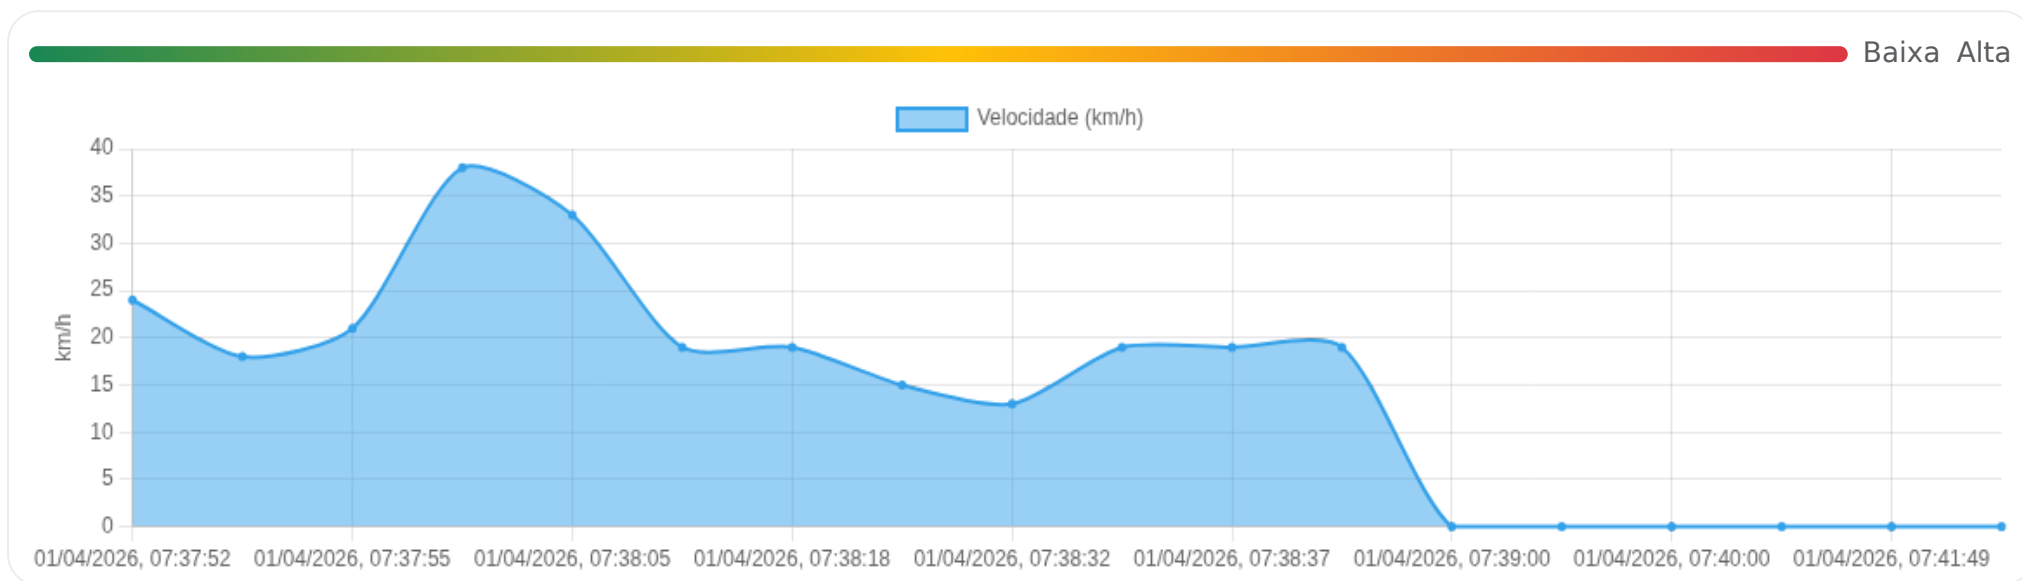

Viagem #2

01/04/2026, 07:37:51 → 01/04/2026, 07:42:59

Distância: 0.41 km

Duração: 5m

Movendo: 57s

Parado: 3m 0s

Vel. Máx: 38 km/h

Início: 01/04/2026, 07:37:51 **Fim:** 01/04/2026, 07:42:59 **Duração:** 5m **Distância:** 0.41 km **Vel. Máx:** 38 km/h

► **Partida:** Rua Abrahão Issa Halack, Ribeirânia, Ribeirão Preto, São Paulo

■ **Chegada:** Avenida Maurílio Biagi, City Ribeirão, Ribeirão Preto, São Paulo

☰ **Posições**

Tabela completa da viagem.

Data/Hora	Vel. (km/h)	Lat/Lon	Endereço	Link
01/04/2026, 07:37:52	24	-21.20829, -47.78458	Rua Abrahão Issa Halack, Ribeirânia, Ribeirão Preto, São Paulo	Abrir
01/04/2026, 07:37:54	18	-21.20838, -47.78452	—	Abrir
01/04/2026, 07:37:55	21	-21.20843, -47.78454	—	Abrir
01/04/2026, 07:38:00	38	-21.20876, -47.78473	—	Abrir
01/04/2026, 07:38:05	33	-21.20916, -47.78499	—	Abrir
01/04/2026, 07:38:07	19	-21.20923, -47.78511	—	Abrir
01/04/2026, 07:38:18	19	-21.20930, -47.78532	—	Abrir
01/04/2026, 07:38:31	15	-21.20905, -47.78652	—	Abrir
01/04/2026, 07:38:32	13	-21.20903, -47.78654	—	Abrir
01/04/2026, 07:38:35	19	-21.20894, -47.78663	—	Abrir
01/04/2026, 07:38:37	19	-21.20891, -47.78672	—	Abrir
01/04/2026, 07:38:49	19	-21.20891, -47.78672	—	Abrir
01/04/2026, 07:39:00	0	-21.20881, -47.78752	Avenida Maurílio Biagi, City Ribeirão, Ribeirão Preto, São Paulo	Abrir
01/04/2026, 07:39:09	0	-21.20881, -47.78752	Avenida Maurílio Biagi, City Ribeirão, Ribeirão Preto, São Paulo	Abrir
01/04/2026, 07:40:00	0	-21.20875, -47.78765	—	Abrir
01/04/2026, 07:41:00	0	-21.20878, -47.78767	Avenida Maurílio Biagi, City Ribeirão, Ribeirão Preto, São Paulo	Abrir
01/04/2026, 07:41:49	0	-21.20878, -47.78767	Avenida Maurílio Biagi, City Ribeirão, Ribeirão Preto, São Paulo	Abrir
01/04/2026, 07:42:00	0	-21.20878, -47.78767	Avenida Maurílio Biagi, City Ribeirão, Ribeirão Preto, São Paulo	Abrir