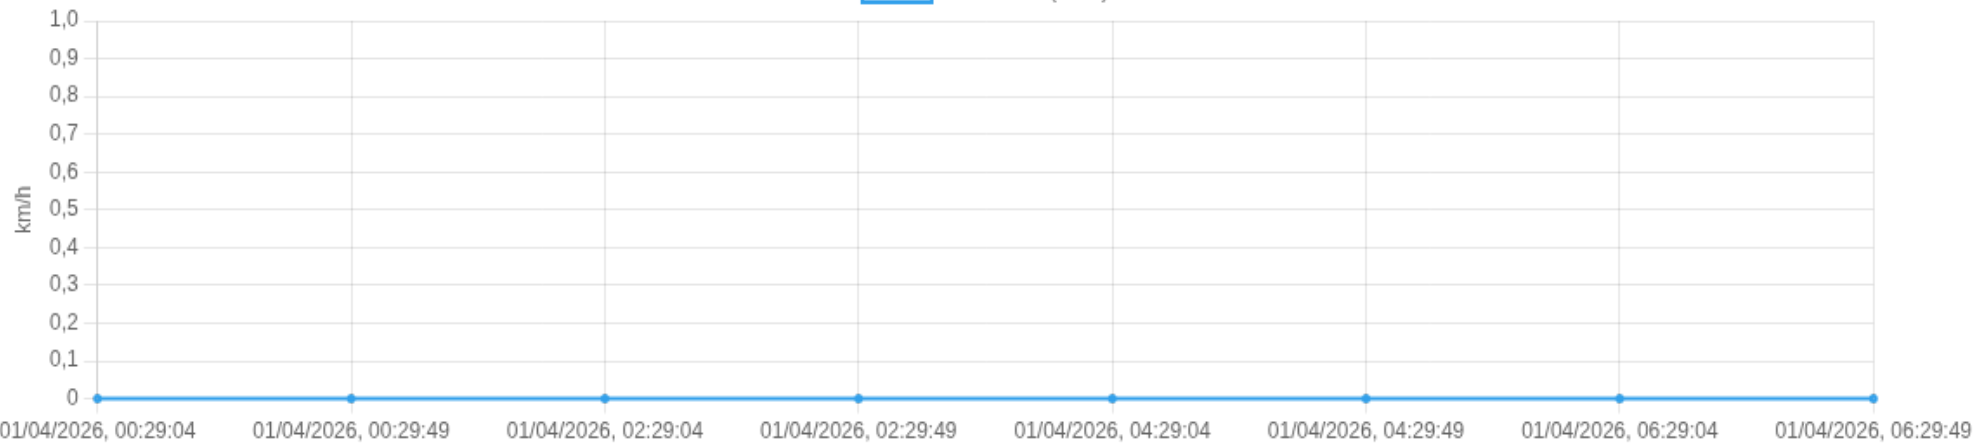

Movendo: 0m

Parado: 18m 0s

Vel. Máx: 0 km/h

Início: 31/03/2026, 22:29:03 **Fim:** 01/04/2026, 07:33:59 **Duração:** 9h 4m **Distância:** 0 km **Vel. Máx:** 0 km/h

► **Partida:** Avenida Maurílio Biagi, City Ribeirão, Ribeirão Preto, São Paulo

■ **Chegada:** Avenida Maurílio Biagi, City Ribeirão, Ribeirão Preto, São Paulo

Access blocked

Referer is required by mobile usage policy of OpenStreetMap's volunteer-run servers: [osm.wiki/Blocked](https://openstreetmap.org/wiki/Blocked)

Velocidade (km/h)

Posições

Tabela completa da viagem.

Data/Hora	Vel. (km/h)	Lat/Lon	Endereço	Link
01/04/2026, 00:29:04	0	-21.20783, -47.78886	Avenida Maurílio Biagi, City Ribeirão, Ribeirão Preto, São Paulo	Abrir
01/04/2026, 00:29:49	0	-21.20783, -47.78886	Avenida Maurílio Biagi, City Ribeirão, Ribeirão Preto, São Paulo	Abrir
01/04/2026, 02:29:04	0	-21.20783, -47.78886	Avenida Maurílio Biagi, City Ribeirão, Ribeirão Preto, São Paulo	Abrir
01/04/2026, 02:29:49	0	-21.20783, -47.78886	Avenida Maurílio Biagi, City Ribeirão, Ribeirão Preto, São Paulo	Abrir
01/04/2026, 04:29:04	0	-21.20783, -47.78886	Avenida Maurílio Biagi, City Ribeirão, Ribeirão Preto, São Paulo	Abrir
01/04/2026, 04:29:49	0	-21.20783, -47.78886	Avenida Maurílio Biagi, City Ribeirão, Ribeirão Preto, São Paulo	Abrir
01/04/2026, 06:29:04	0	-21.20783, -47.78886	Avenida Maurílio Biagi, City Ribeirão, Ribeirão Preto, São Paulo	Abrir
01/04/2026, 06:29:49	0	-21.20783, -47.78886	Avenida Maurílio Biagi, City Ribeirão, Ribeirão Preto, São Paulo	Abrir

Ⓜ Paradas

#	Início	Fim	Duração	Endereço	Maps
1	01/04/2026, 07:33:59	01/04/2026, 07:37:51	3m 52s	Avenida Maurílio Biagi, City Ribeirão, Ribeirão Preto, São Paulo	Abrir

Paradas são detectadas quando o veículo fica parado por um tempo mínimo.