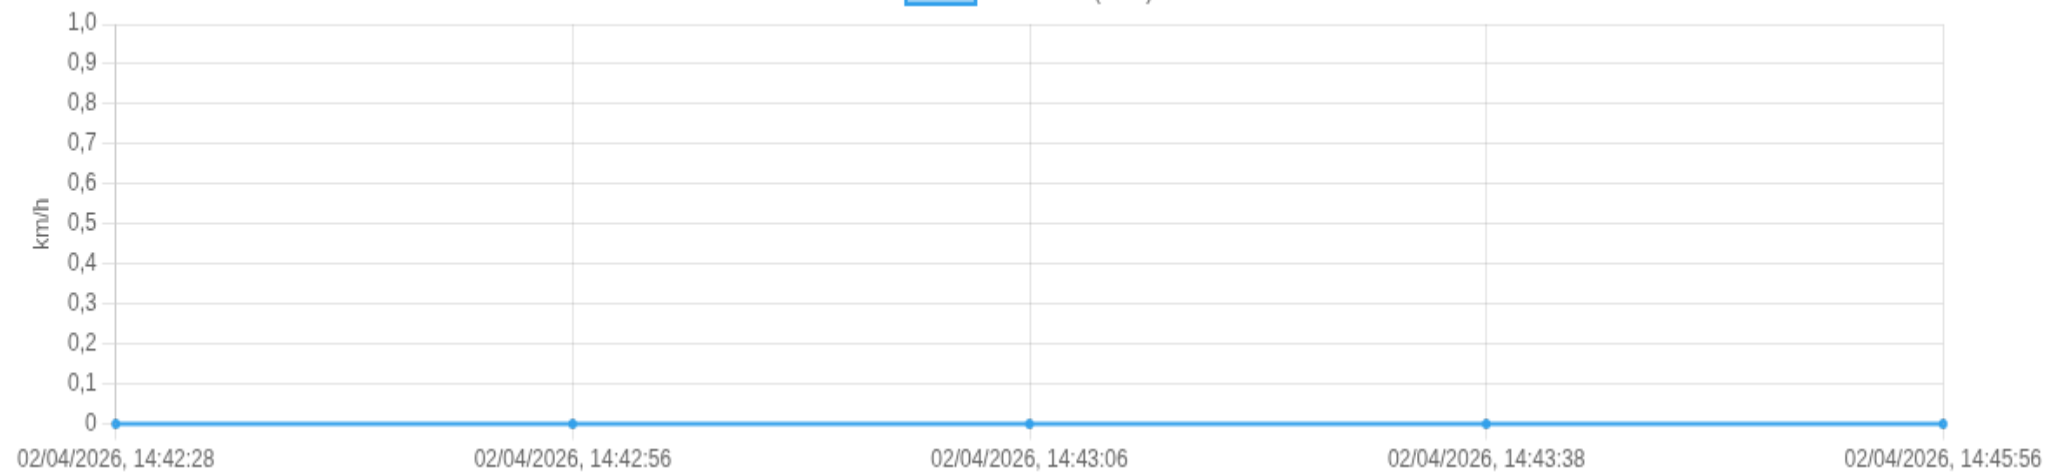

Dispositivo CLU7H27	Período 02/04/2026, 00:00:00 → 02/04/2026, 23:59:00	Viagens 0	Distância total 0 km	Velocidade média 0 km/h	Velocidade máxima 0 km/h
-------------------------------	---	---------------------	--------------------------------	-----------------------------------	------------------------------------

⚡ Resumo executivo

📈 Movendo: 0% 🛑 Parado: 100% 🚗 >80: 0% ⚠️ >100: 0%

Pico de velocidade 0 km/h 02/04/2026, 14:45:56	Horário com mais movimento 14:00 Resumo do período	Parada mais longa — —	Risco do período Baixo Excessos + ocioso/paradas longas
---	---	-----------------------------	--

🚨 Eventos do período

Excessos acima de 100 km/h + ocioso/paradas longas

Tipo	Quando	Valor	Endereço	Mapa
Nenhum evento encontrado.				

Critérios: excesso = velocidade acima do limite. Ocioso = parado + motor ligado por ≥ 10m. Parada longa = duração ≥ 30m.

👁️ Velocidade (visão geral)

limite: 100 km/h

Velocidade (km/h)

0-60

60- 100

> 100

Clique em um ponto (no navegador) para abrir a posição no mapa.

Gerado em 02/04/2026, 16:24:44