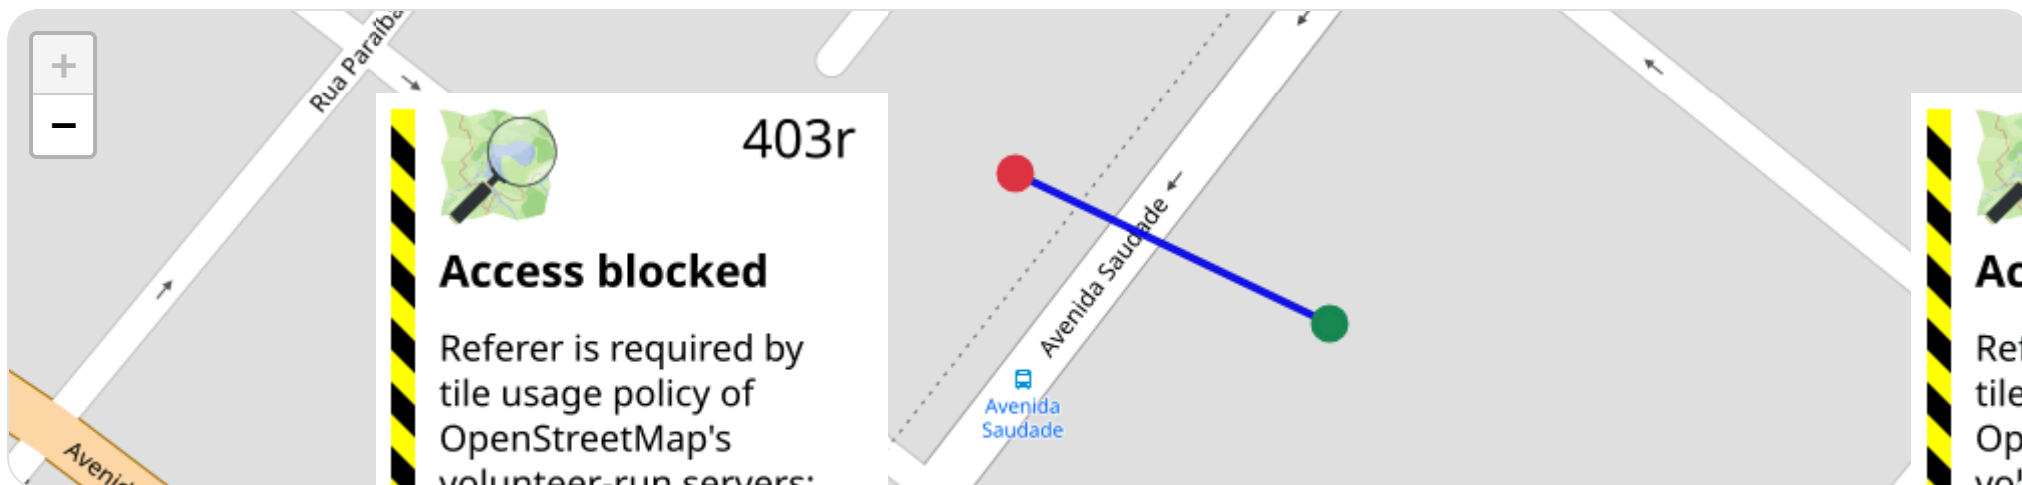

Viagem #5

17/04/2026, 10:37:12 → 17/04/2026, 10:37:24

Distância: 0.05 km

Duração: 0m

Movendo: 12s

Parado: 0m

Vel. Máx: 0 km/h

Início: 17/04/2026, 10:37:12 **Fim:** 17/04/2026, 10:37:24 **Duração:** 0m **Distância:** 0.05 km **Vel. Máx:** 0 km/h

► **Partida:** Avenida Saudade, Centro, Ribeirão Preto, São Paulo

■ **Chegada:** Avenida Saudade, Centro, Ribeirão Preto, São Paulo

☰ Posições

Tabela completa da viagem.

Data/Hora	Vel. (km/h)	Lat/Lon	Endereço	Link
17/04/2026, 10:37:12	0	-21.16997, -47.80779	Avenida Saudade, Centro, Ribeirão Preto, São Paulo	Abrir
17/04/2026, 10:37:24	0	-21.16979, -47.80821	Avenida Saudade, Centro, Ribeirão Preto, São Paulo	Abrir