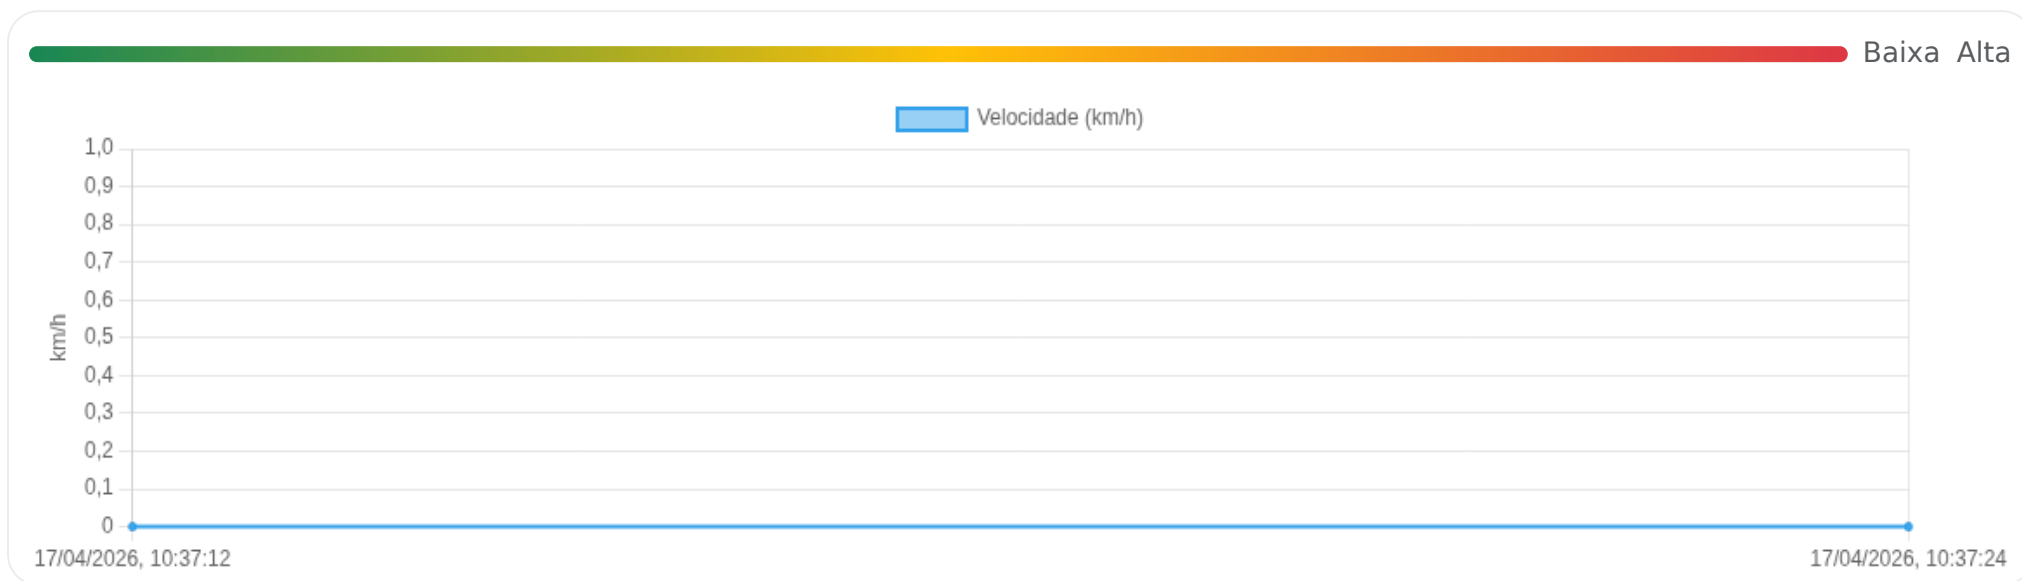

Ⓜ Paradas

#	Início	Fim	Duração	Endereço	Maps
1	17/04/2026, 10:33:22	17/04/2026, 10:37:12	3m 50s	Avenida Saudade, Centro, Ribeirão Preto, São Paulo	Abrir

Paradas são detectadas quando o veículo fica parado por um tempo mínimo.

Viagem #5

17/04/2026, 10:37:12 → 17/04/2026, 10:37:24

Distância: 0.05 km

Duração: 0m

Movendo: 12s

Parado: 0m

Vel. Máx: 0 km/h

Início: 17/04/2026, 10:37:12 **Fim:** 17/04/2026, 10:37:24 **Duração:** 0m **Distância:** 0.05 km **Vel. Máx:** 0 km/h

► **Partida:** Avenida Saudade, Centro, Ribeirão Preto, São Paulo

■ **Chegada:** Avenida Saudade, Centro, Ribeirão Preto, São Paulo

☰ Posições

Tabela completa da viagem.

Data/Hora	Vel. (km/h)	Lat/Lon	Endereço	Link
17/04/2026, 10:37:12	0	-21.16997, -47.80779	Avenida Saudade, Centro, Ribeirão Preto, São Paulo	Abrir
17/04/2026, 10:37:24	0	-21.16979, -47.80821	Avenida Saudade, Centro, Ribeirão Preto, São Paulo	Abrir

Ⓜ Paradas

#	Início	Fim	Duração	Endereço	Maps
1	17/04/2026, 10:37:24	17/04/2026, 10:49:54	12m 30s	Avenida Saudade, Centro, Ribeirão Preto, São Paulo	Abrir

Paradas são detectadas quando o veículo fica parado por um tempo mínimo.