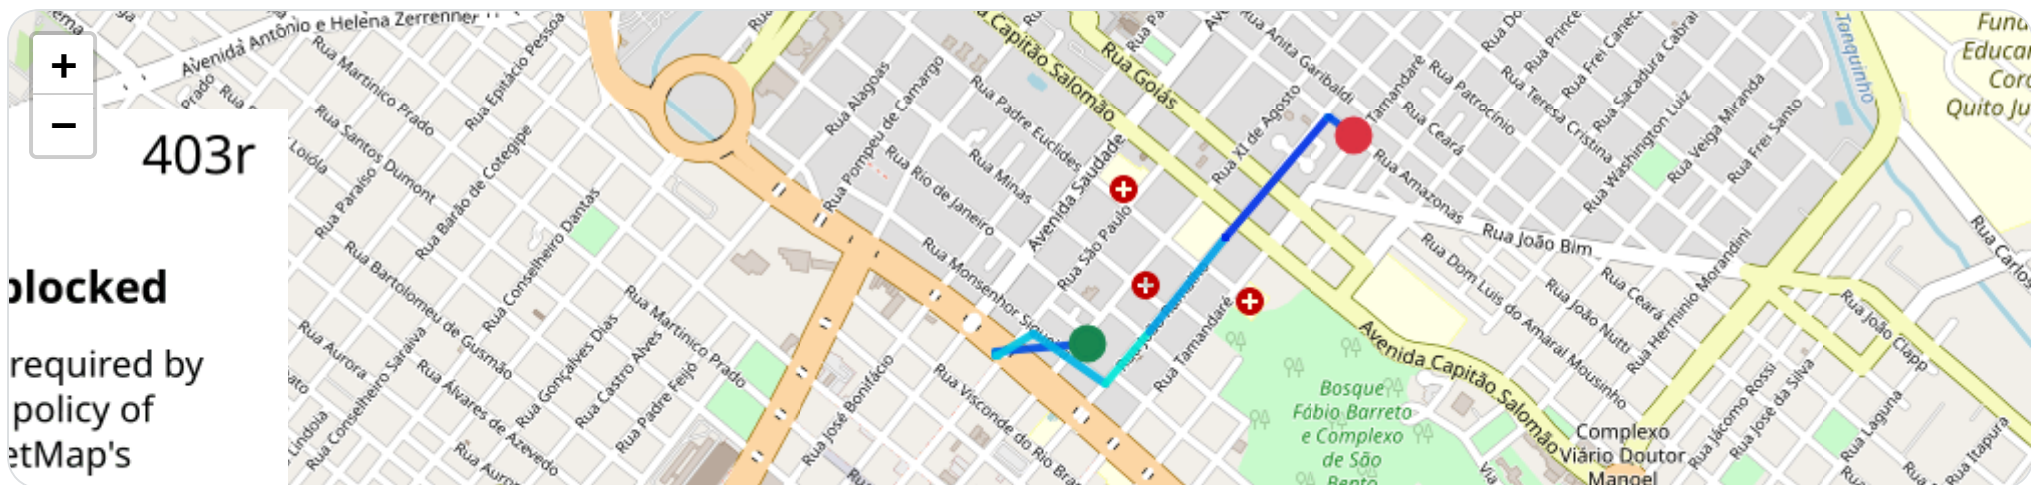

Ⓜ Paradas

#	Início	Fim	Duração	Endereço	Maps
1	17/04/2026, 10:49:54	17/04/2026, 12:26:05	1h 36m	Avenida Saudade, Centro, Ribeirão Preto, São Paulo	Abrir
2	17/04/2026, 12:27:46	17/04/2026, 12:30:59	3m 13s	Avenida Saudade, Centro, Ribeirão Preto, São Paulo	Abrir

Início: 17/04/2026, 12:30:59 **Fim:** 17/04/2026, 12:39:47 **Duração:** 8m **Distância:** 1.19 km **Vel. Máx:** 42 km/h

▶ **Partida:** Rua XI de Agosto, Centro, Ribeirão Preto, São Paulo

■ **Chegada:** Rua Amazonas, Jardim Paulista, Ribeirão Preto, São Paulo

☰ **Posições**

Tabela completa da viagem.

Data/Hora	Vel. (km/h)	Lat/Lon	Endereço	Link
17/04/2026, 12:31:00	10	-21.17118, -47.80631	Rua XI de Agosto, Centro, Ribeirão Preto, São Paulo	Abrir
17/04/2026, 12:31:44	12	-21.17132, -47.80832	—	Abrir
17/04/2026, 12:31:47	22	-21.17139, -47.80830	—	Abrir
17/04/2026, 12:31:48	27	-21.17142, -47.80824	—	Abrir
17/04/2026, 12:32:05	27	-21.17142, -47.80824	—	Abrir
17/04/2026, 12:32:35	26	-21.17095, -47.80749	—	Abrir
17/04/2026, 12:33:06	21	-21.17196, -47.80592	—	Abrir
17/04/2026, 12:33:18	42	-21.17092, -47.80500	—	Abrir
17/04/2026, 12:33:48	0	-21.16906, -47.80335	Rua João Ramalho, Centro, Ribeirão Preto, São Paulo	Abrir
17/04/2026, 12:34:55	0	-21.16906, -47.80335	Rua João Ramalho, Centro, Ribeirão Preto, São Paulo	Abrir
17/04/2026, 12:35:05	0	-21.16906, -47.80335	Rua João Ramalho, Centro, Ribeirão Preto, São Paulo	Abrir
17/04/2026, 12:35:29	13	-21.16663, -47.80116	—	Abrir
17/04/2026, 12:35:32	20	-21.16665, -47.80111	—	Abrir
17/04/2026, 12:35:48	0	-21.16699, -47.80063	—	Abrir
17/04/2026, 12:37:48	0	-21.16699, -47.80062	Rua Amazonas, Jardim Paulista, Ribeirão Preto, São Paulo	Abrir
17/04/2026, 12:38:05	0	-21.16699, -47.80062	Rua Amazonas, Jardim Paulista, Ribeirão Preto, São Paulo	Abrir

📍 Paradas

#	Início	Fim	Duração	Endereço	Maps
1	17/04/2026, 12:39:47	17/04/2026, 13:29:25	49m 38s	Rua Amazonas, Jardim Paulista, Ribeirão Preto, São Paulo	Abrir

Paradas são detectadas quando o veículo fica parado por um tempo mínimo.