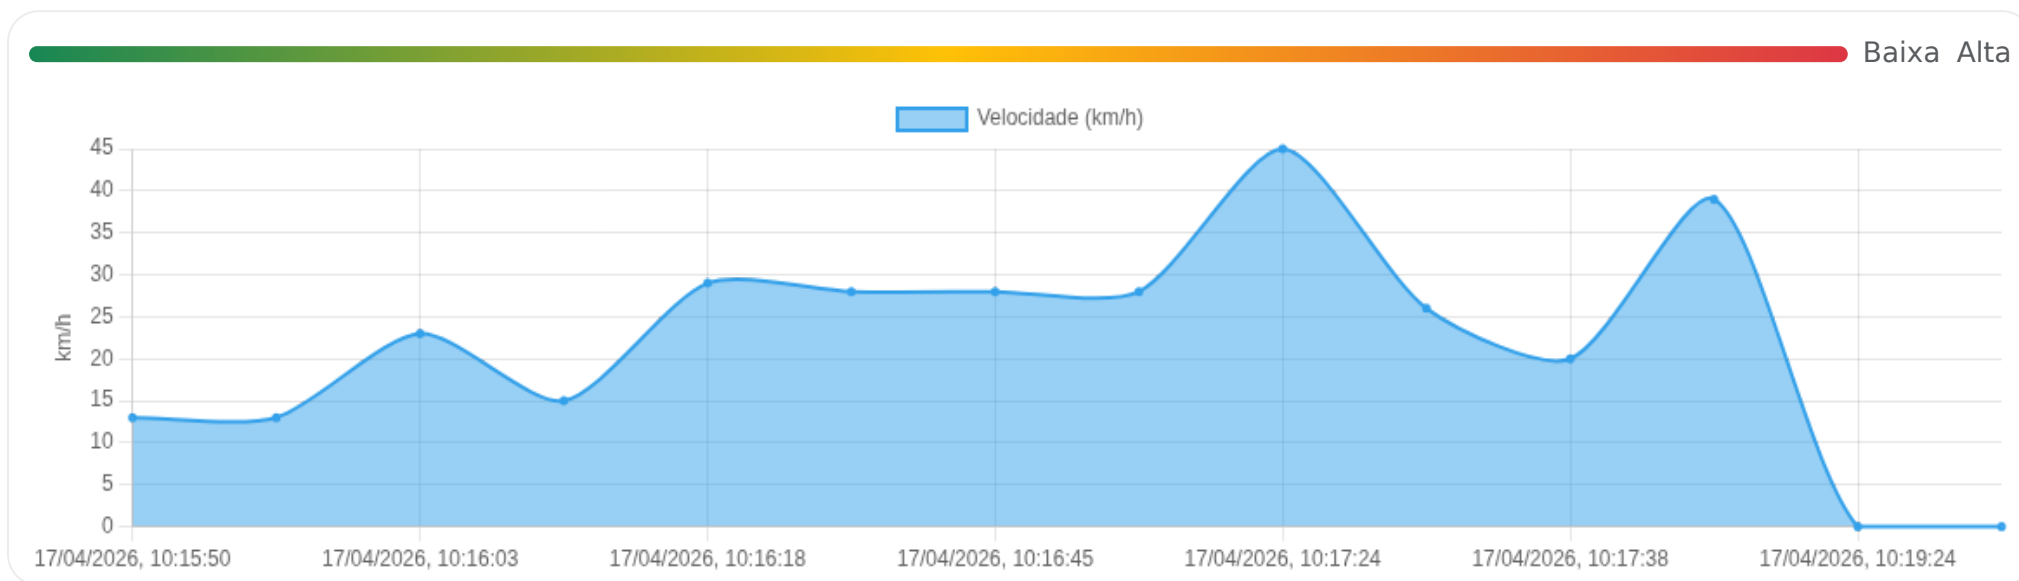

Ⓜ Paradas

#	Início	Fim	Duração	Endereço	Maps
1	17/04/2026, 00:00:11	17/04/2026, 10:12:12	10h 12m	Rua Washington Luiz, Jardim Paulista, Ribeirão Preto, São Paulo	Abrir

Paradas são detectadas quando o veículo fica parado por um tempo mínimo.

📄 **Viagem #3** 17/04/2026, 10:15:49 → 17/04/2026, 10:21:22

Distância: 1.12 km

Duração: 5m

Movendo: 3m 27s

Parado: 21s

Vel. Máx: 45 km/h

Início: 17/04/2026, 10:15:49 **Fim:** 17/04/2026, 10:21:22 **Duração:** 5m **Distância:** 1.12 km **Vel. Máx:** 45 km/h

▶ **Partida:** Rua Tamandaré, Ribeirão Preto, São Paulo

■ **Chegada:** Rua São Paulo, Centro, Ribeirão Preto, São Paulo

☰ **Posições**

Tabela completa da viagem.

Data/Hora	Vel. (km/h)	Lat/Lon	Endereço	Link
17/04/2026, 10:15:50	13	-21.16215, -47.79616	Rua Tamandaré, Ribeirão Preto, São Paulo	Abrir
17/04/2026, 10:15:52	13	-21.16213, -47.79619	—	Abrir
17/04/2026, 10:16:03	23	-21.16168, -47.79669	—	Abrir
17/04/2026, 10:16:05	15	-21.16161, -47.79672	—	Abrir
17/04/2026, 10:16:18	29	-21.16151, -47.79686	—	Abrir
17/04/2026, 10:16:35	28	-21.16127, -47.79748	—	Abrir
17/04/2026, 10:16:45	28	-21.16127, -47.79748	—	Abrir
17/04/2026, 10:17:12	28	-21.16127, -47.79748	—	Abrir
17/04/2026, 10:17:24	45	-21.16462, -47.80056	—	Abrir
17/04/2026, 10:17:35	26	-21.16557, -47.80148	—	Abrir
17/04/2026, 10:17:38	20	-21.16555, -47.80162	—	Abrir
17/04/2026, 10:17:56	39	-21.16474, -47.80224	—	Abrir
17/04/2026, 10:19:24	0	-21.16344, -47.80111	Rua São Paulo, Centro, Ribeirão Preto, São Paulo	Abrir
17/04/2026, 10:19:45	0	-21.16344, -47.80111	Rua São Paulo, Centro, Ribeirão Preto, São Paulo	Abrir

Ⓜ Paradas

#	Início	Fim	Duração	Endereço	Maps
1	17/04/2026, 10:21:22	17/04/2026, 10:27:22	6m 0s	Rua São Paulo, Centro, Ribeirão Preto, São Paulo	Abrir

Paradas são detectadas quando o veículo fica parado por um tempo mínimo.