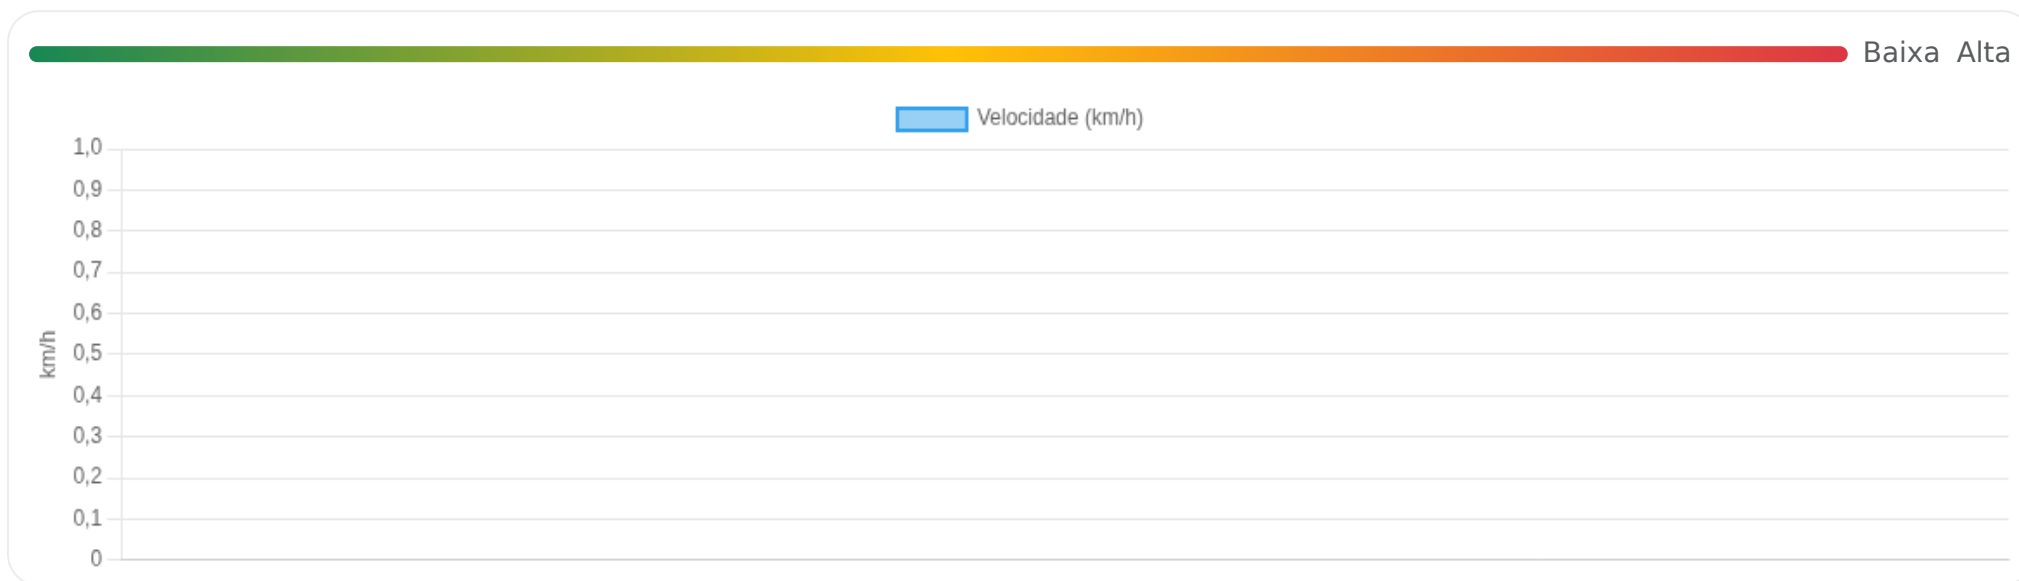

tile usage policy of OpenStreetMap's volunteer-run servers: osm.wiki/Blocked

403r

Access blocked

tile usage policy of OpenStreetMap's volunteer-run servers: osm.wiki/Blocked

☰ **Posições**

Tabela completa da viagem.

Data/Hora	Vel. (km/h)	Lat/Lon	Endereço	Link

⏸ **Paradas**