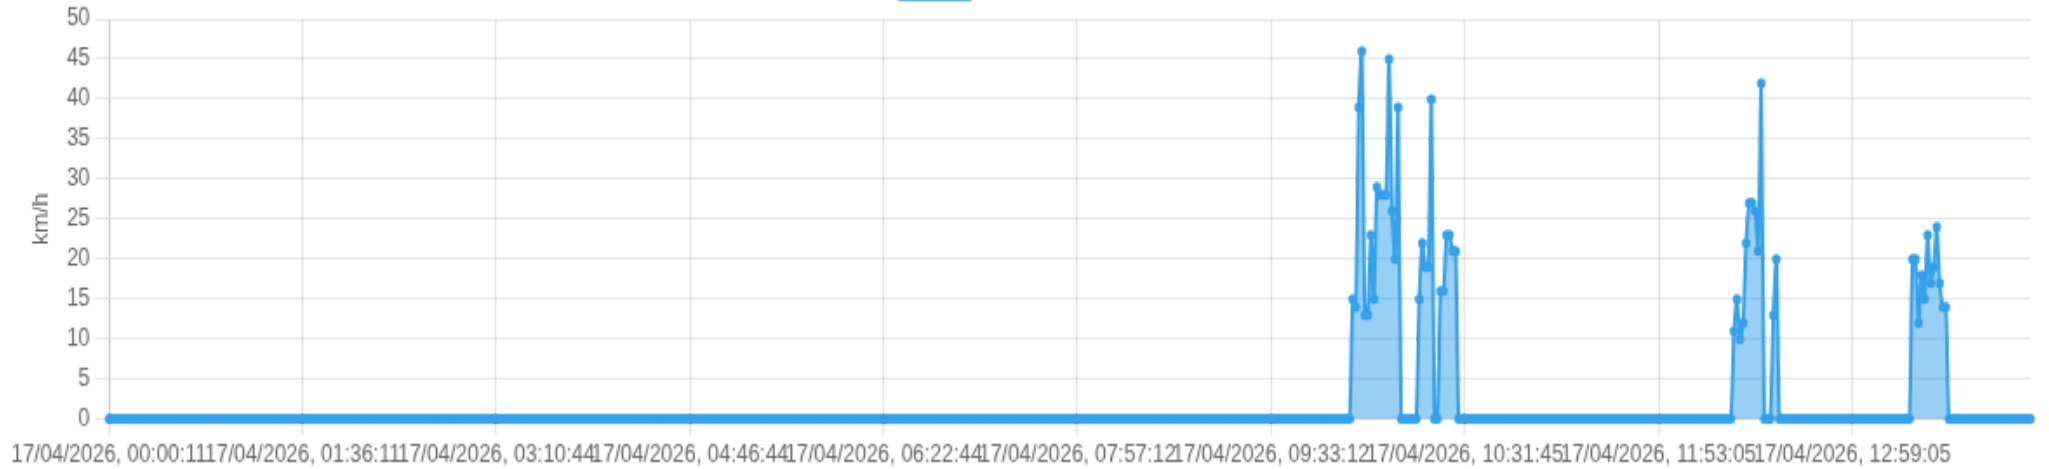

⚠️ **>100: 0%**

Pico de velocidade

46 km/h

17/04/2026, 10:15:24

Horário com mais movimento

10:00

Resumo do período

Parada mais longa

10h 12m

Rua Washington Luiz, Jardim
Paulista, Ribeirão Preto, São Paulo

Risco do período

Médio

Excessos + ocioso/paradas longas

🚨 Eventos do período

Excessos acima de 100 km/h + ocioso/paradas longas

Tipo	Quando	Valor	Endereço	Mapa
▶ Paradas longas				
Parada	2026-04-17T03:00:11.000Z → 2026-04-17T13:12:12.000Z	10h 12m	Rua Washington Luiz, Jardim Paulista, Ribeirão Preto, São Paulo	Abrir
Parada	2026-04-17T13:49:54.000Z → 2026-04-17T15:26:05.000Z	1h 36m	Avenida Saudade, Centro, Ribeirão Preto, São Paulo	Abrir
Parada	2026-04-17T15:39:47.000Z → 2026-04-17T16:29:25.000Z	49m	Rua Amazonas, Jardim Paulista, Ribeirão Preto, São Paulo	Abrir

Crítérios: excesso = velocidade acima do limite. Ocioso = parado + motor ligado por $\geq 10m$. Parada longa = duração $\geq 30m$.

Velocidade (visão geral)

limite: 100 km/h

Velocidade (km/h)

0-60 60- 100 > 100

Clique em um ponto (no navegador) para abrir a posição no mapa.

Viagem #1

16/04/2026, 22:17:11 → 16/04/2026, 22:27:11

Distância: 0 km

Duração: 10m

Movendo: 0m

Parado: 0m

Vel. Máx: 0 km/h