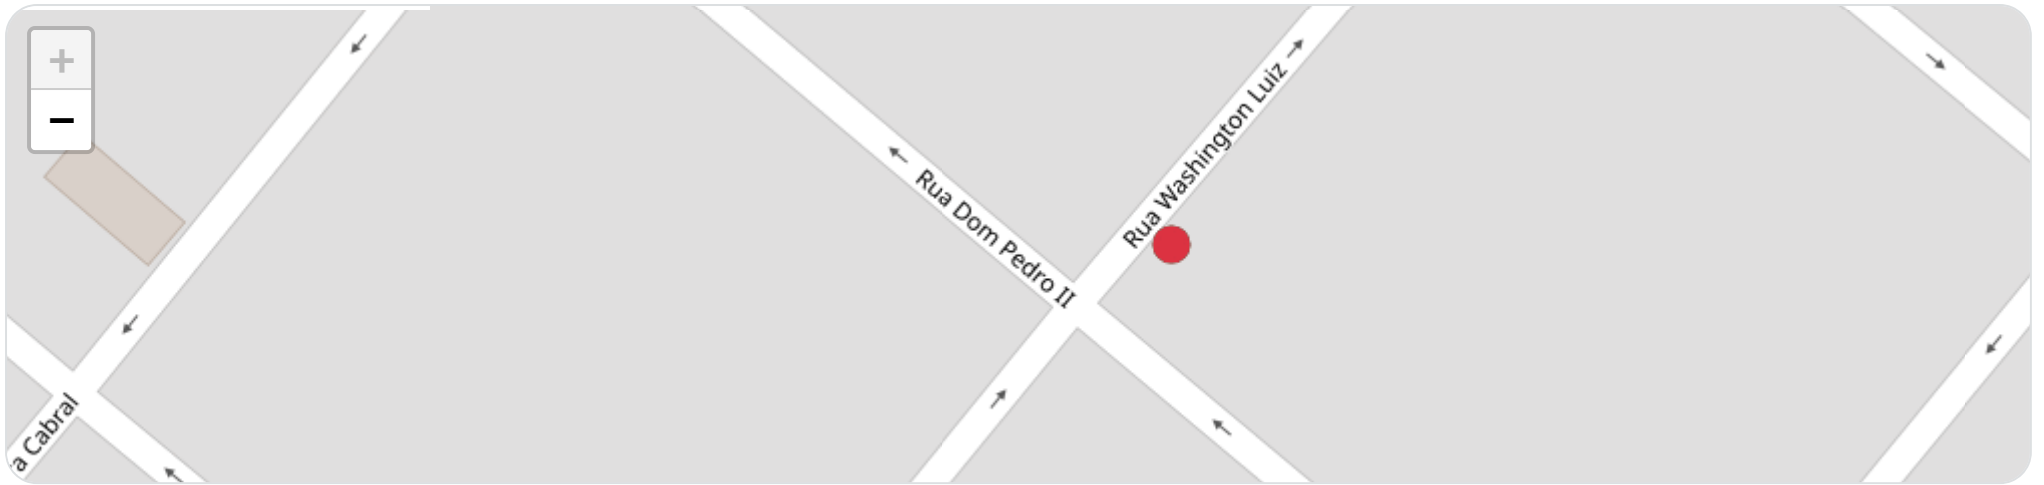

☰ **Posições**

Tabela completa da viagem.

Data/Hora	Vel. (km/h)	Lat/Lon	Endereço	Link
17/04/2026, 00:00:11	0	-21.16486, -47.79228	Rua Washington Luiz, Jardim Paulista, Ribeirão Preto, São Paulo	Abrir
17/04/2026, 00:01:44	0	-21.16486, -47.79228	Rua Washington Luiz, Jardim Paulista, Ribeirão Preto, São Paulo	Abrir
17/04/2026, 00:03:11	0	-21.16486, -47.79228	Rua Washington Luiz, Jardim Paulista, Ribeirão Preto, São Paulo	Abrir
17/04/2026, 00:04:44	0	-21.16486, -47.79228	Rua Washington Luiz, Jardim Paulista, Ribeirão Preto, São Paulo	Abrir
17/04/2026, 00:06:11	0	-21.16486, -47.79228	Rua Washington Luiz, Jardim Paulista, Ribeirão Preto, São Paulo	Abrir
17/04/2026, 00:07:44	0	-21.16486, -47.79228	Rua Washington Luiz, Jardim Paulista, Ribeirão Preto, São Paulo	Abrir
17/04/2026, 00:09:11	0	-21.16486, -47.79228	Rua Washington Luiz, Jardim Paulista, Ribeirão Preto, São Paulo	Abrir
17/04/2026, 00:10:44	0	-21.16486, -47.79228	Rua Washington Luiz, Jardim Paulista, Ribeirão Preto, São Paulo	Abrir
17/04/2026, 00:12:11	0	-21.16486, -47.79228	Rua Washington Luiz, Jardim Paulista, Ribeirão Preto, São Paulo	Abrir
17/04/2026, 00:13:44	0	-21.16486, -47.79228	Rua Washington Luiz, Jardim Paulista, Ribeirão Preto, São Paulo	Abrir
17/04/2026, 00:15:11	0	-21.16486, -47.79228	Rua Washington Luiz, Jardim Paulista, Ribeirão Preto, São Paulo	Abrir
17/04/2026, 00:16:44	0	-21.16486, -47.79228	Rua Washington Luiz, Jardim Paulista, Ribeirão Preto, São Paulo	Abrir
17/04/2026, 00:18:11	0	-21.16486, -47.79228	Rua Washington Luiz, Jardim Paulista, Ribeirão Preto, São Paulo	Abrir
17/04/2026, 00:19:44	0	-21.16486, -47.79228	Rua Washington Luiz, Jardim Paulista, Ribeirão Preto, São Paulo	Abrir
17/04/2026, 00:21:11	0	-21.16486, -47.79228	Rua Washington Luiz, Jardim Paulista, Ribeirão Preto, São Paulo	Abrir
17/04/2026, 00:22:44	0	-21.16486, -47.79228	Rua Washington Luiz, Jardim Paulista, Ribeirão Preto, São Paulo	Abrir
17/04/2026, 00:24:11	0	-21.16486, -47.79228	Rua Washington Luiz, Jardim Paulista, Ribeirão Preto, São Paulo	Abrir
17/04/2026, 00:25:44	0	-21.16486, -47.79228	Rua Washington Luiz, Jardim Paulista, Ribeirão Preto, São Paulo	Abrir
17/04/2026, 00:27:11	0	-21.16486, -47.79228	Rua Washington Luiz, Jardim Paulista, Ribeirão Preto, São Paulo	Abrir
17/04/2026, 00:28:44	0	-21.16486, -47.79228	Rua Washington Luiz, Jardim Paulista, Ribeirão Preto, São Paulo	Abrir
17/04/2026, 00:30:12	0	-21.16486, -47.79228	Rua Washington Luiz, Jardim Paulista, Ribeirão Preto, São Paulo	Abrir
17/04/2026, 00:31:44	0	-21.16486, -47.79228	Rua Washington Luiz, Jardim Paulista, Ribeirão Preto, São Paulo	Abrir