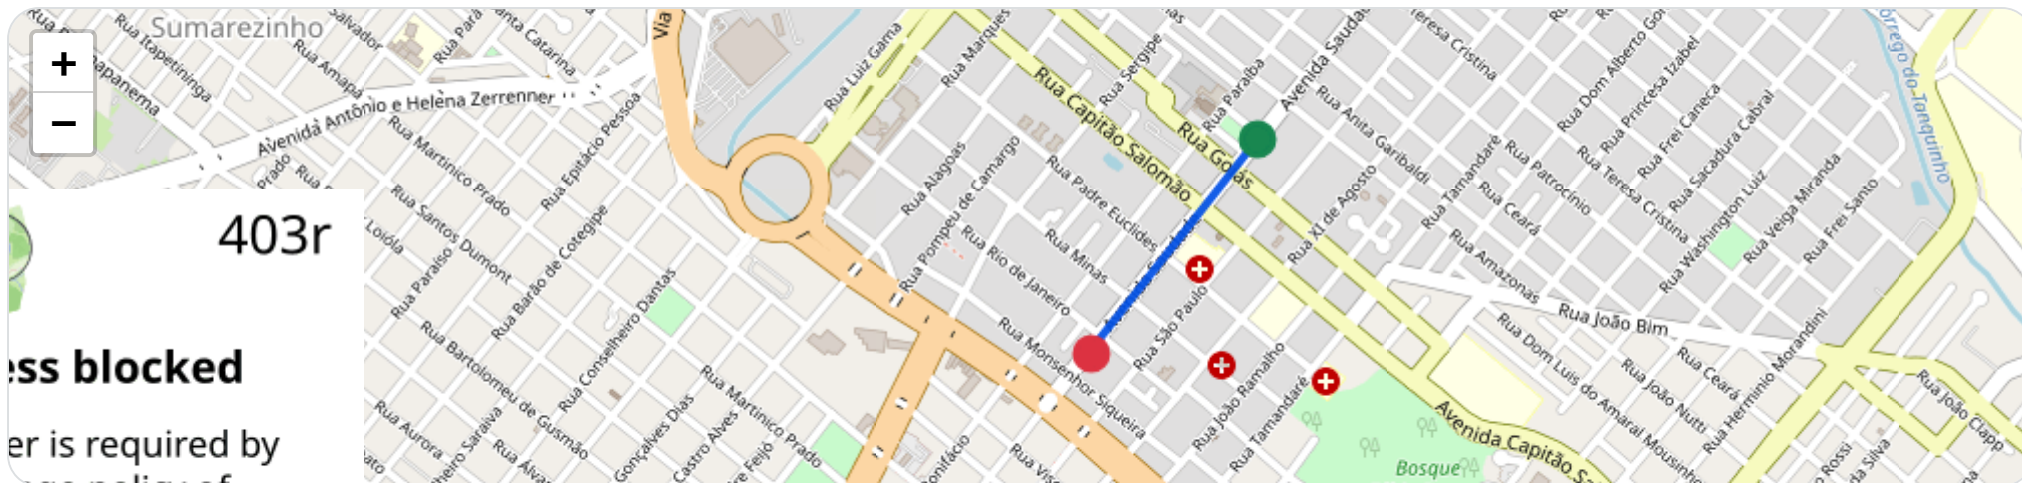

▶ **Partida:** Rua Tamandaré, Ribeirão Preto, São Paulo

■ **Chegada:** Rua São Paulo, Centro, Ribeirão Preto, São Paulo

☰ **Posições**

Tabela completa da viagem.

Data/Hora	Vel. (km/h)	Lat/Lon	Endereço	Link
17/04/2026, 10:15:50	13	-21.16215, -47.79616	Rua Tamandaré, Ribeirão Preto, São Paulo	Abrir
17/04/2026, 10:15:52	13	-21.16213, -47.79619	—	Abrir
17/04/2026, 10:16:03	23	-21.16168, -47.79669	—	Abrir
17/04/2026, 10:16:05	15	-21.16161, -47.79672	—	Abrir
17/04/2026, 10:16:18	29	-21.16151, -47.79686	—	Abrir
17/04/2026, 10:16:35	28	-21.16127, -47.79748	—	Abrir
17/04/2026, 10:16:45	28	-21.16127, -47.79748	—	Abrir
17/04/2026, 10:17:12	28	-21.16127, -47.79748	—	Abrir
17/04/2026, 10:17:24	45	-21.16462, -47.80056	—	Abrir
17/04/2026, 10:17:35	26	-21.16557, -47.80148	—	Abrir
17/04/2026, 10:17:38	20	-21.16555, -47.80162	—	Abrir
17/04/2026, 10:17:56	39	-21.16474, -47.80224	—	Abrir
17/04/2026, 10:19:24	0	-21.16344, -47.80111	Rua São Paulo, Centro, Ribeirão Preto, São Paulo	Abrir
17/04/2026, 10:19:45	0	-21.16344, -47.80111	Rua São Paulo, Centro, Ribeirão Preto, São Paulo	Abrir

Ⓜ Paradas

#	Início	Fim	Duração	Endereço	Maps
1	17/04/2026, 10:21:22	17/04/2026, 10:27:22	6m 0s	Rua São Paulo, Centro, Ribeirão Preto, São Paulo	Abrir

Paradas são detectadas quando o veículo fica parado por um tempo mínimo.

📄 **Viagem #4** 17/04/2026, 10:27:22 → 17/04/2026, 10:33:22

Distância: 0.61 km

Duração: 6m

Movendo: 2m 0s

Parado: 2m 48s

Vel. Máx: 21 km/h

Início: 17/04/2026, 10:27:22 **Fim:** 17/04/2026, 10:33:22 **Duração:** 6m **Distância:** 0.61 km **Vel. Máx:** 21 km/h

▶ **Partida:** Avenida Saudade, Centro, Ribeirão Preto, São Paulo

■ **Chegada:** Avenida Saudade, Centro, Ribeirão Preto, São Paulo

403r

Access blocked

Access is required by...

Velocidade (km/h)

☰ Posições

Tabela completa da viagem.