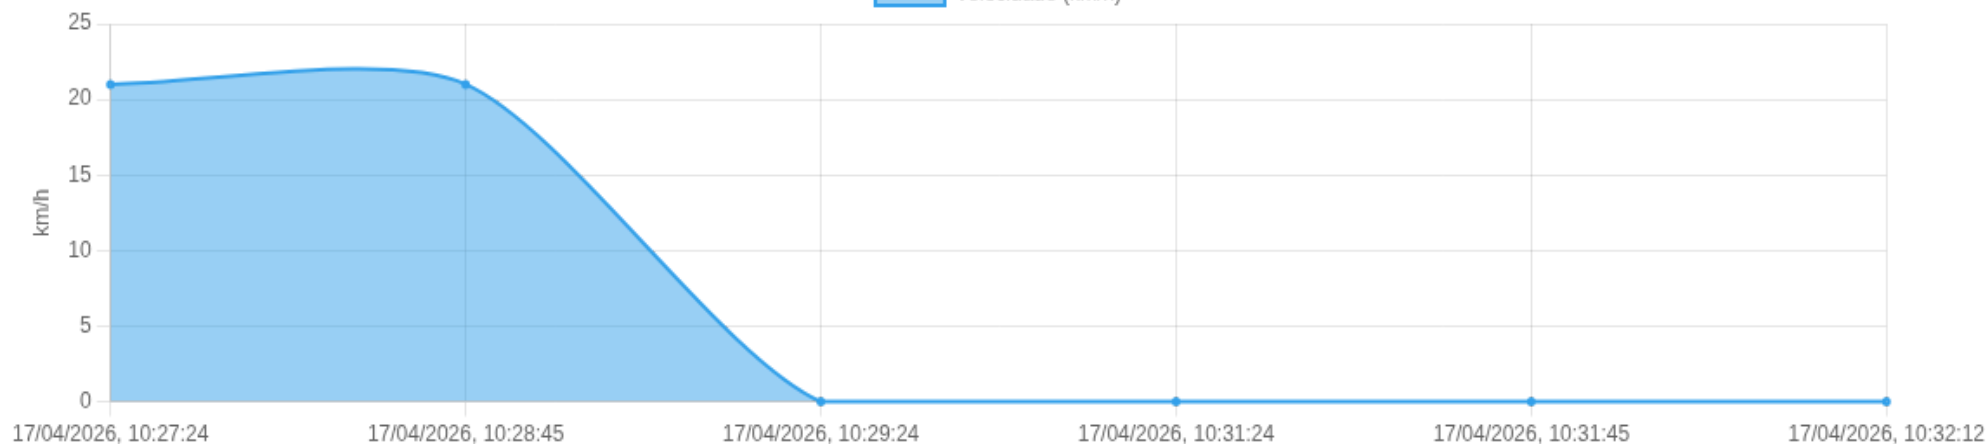

📄 **Viagem #4** 17/04/2026, 10:27:22 → 17/04/2026, 10:33:22

Distância: 0.61 km

Duração: 6m

Movendo: 2m 0s

Parado: 2m 48s

Vel. Máx: 21 km/h

Início: 17/04/2026, 10:27:22 **Fim:** 17/04/2026, 10:33:22 **Duração:** 6m **Distância:** 0.61 km **Vel. Máx:** 21 km/h

▶ **Partida:** Avenida Saudade, Centro, Ribeirão Preto, São Paulo

■ **Chegada:** Avenida Saudade, Centro, Ribeirão Preto, São Paulo

403r

Access blocked

Access is required by...

Velocidade (km/h)

☰ Posições

Tabela completa da viagem.

Data/Hora	Vel. (km/h)	Lat/Lon	Endereço	Link
17/04/2026, 10:27:24	21	-21.16549, -47.80431	Avenida Saudade, Centro, Ribeirão Preto, São Paulo	Abrir
17/04/2026, 10:28:45	21	-21.16549, -47.80431	Avenida Saudade, Centro, Ribeirão Preto, São Paulo	Abrir
17/04/2026, 10:29:24	0	-21.16974, -47.80789	—	Abrir
17/04/2026, 10:31:24	0	-21.16977, -47.80788	Avenida Saudade, Centro, Ribeirão Preto, São Paulo	Abrir
17/04/2026, 10:31:45	0	-21.16977, -47.80788	Avenida Saudade, Centro, Ribeirão Preto, São Paulo	Abrir
17/04/2026, 10:32:12	0	-21.16977, -47.80788	Avenida Saudade, Centro, Ribeirão Preto, São Paulo	Abrir