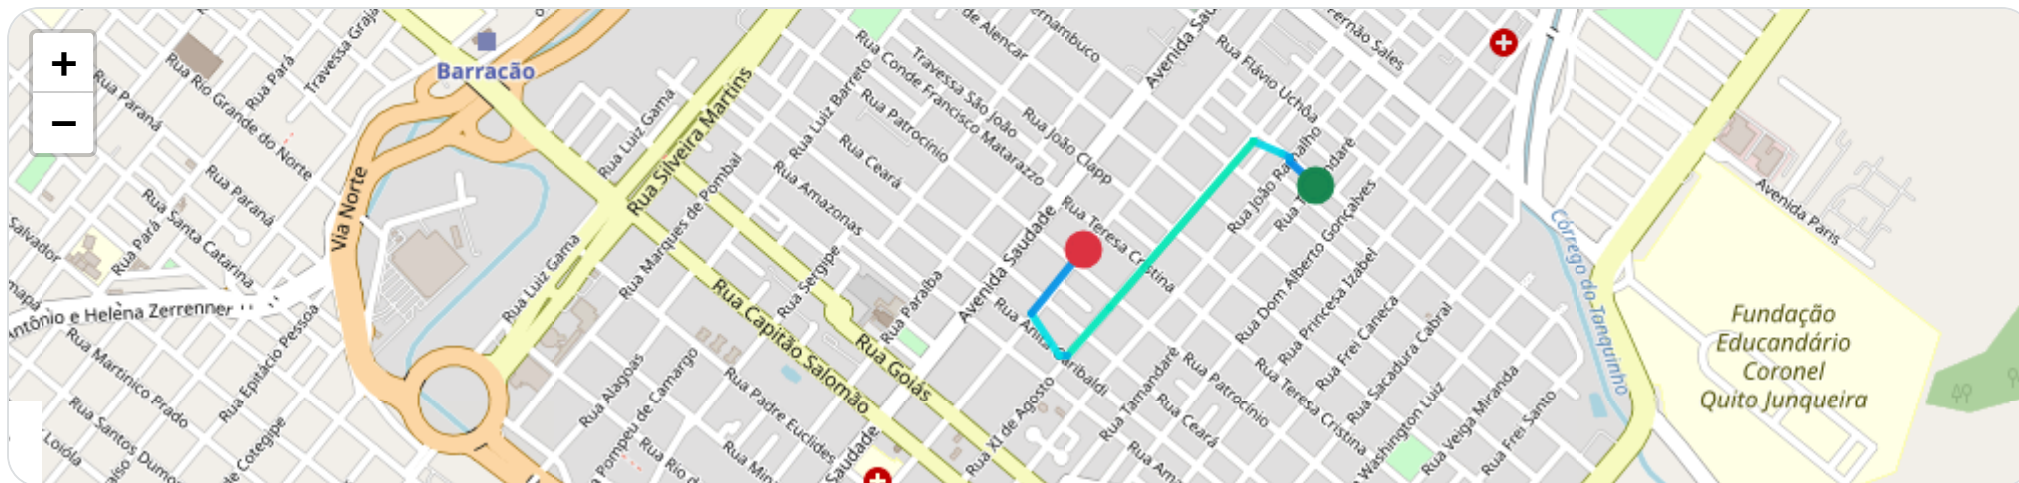

Ⓜ Paradas

#	Início	Fim	Duração	Endereço	Maps
1	17/04/2026, 00:00:11	17/04/2026, 10:12:12	10h 12m	Rua Washington Luiz, Jardim Paulista, Ribeirão Preto, São Paulo	Abrir

Paradas são detectadas quando o veículo fica parado por um tempo mínimo.

📄 **Viagem #3** 17/04/2026, 10:15:49 → 17/04/2026, 10:21:22

Distância: 1.12 km

Duração: 5m

Movendo: 3m 27s

Parado: 21s

Vel. Máx: 45 km/h

Início: 17/04/2026, 10:15:49 **Fim:** 17/04/2026, 10:21:22 **Duração:** 5m **Distância:** 1.12 km **Vel. Máx:** 45 km/h

▶ **Partida:** Rua Tamandaré, Ribeirão Preto, São Paulo

■ **Chegada:** Rua São Paulo, Centro, Ribeirão Preto, São Paulo

☰ **Posições**

Tabela completa da viagem.

Data/Hora	Vel. (km/h)	Lat/Lon	Endereço	Link
17/04/2026, 10:15:50	13	-21.16215, -47.79616	Rua Tamandaré, Ribeirão Preto, São Paulo	Abrir
17/04/2026, 10:15:52	13	-21.16213, -47.79619	—	Abrir
17/04/2026, 10:16:03	23	-21.16168, -47.79669	—	Abrir
17/04/2026, 10:16:05	15	-21.16161, -47.79672	—	Abrir
17/04/2026, 10:16:18	29	-21.16151, -47.79686	—	Abrir
17/04/2026, 10:16:35	28	-21.16127, -47.79748	—	Abrir
17/04/2026, 10:16:45	28	-21.16127, -47.79748	—	Abrir
17/04/2026, 10:17:12	28	-21.16127, -47.79748	—	Abrir
17/04/2026, 10:17:24	45	-21.16462, -47.80056	—	Abrir
17/04/2026, 10:17:35	26	-21.16557, -47.80148	—	Abrir
17/04/2026, 10:17:38	20	-21.16555, -47.80162	—	Abrir
17/04/2026, 10:17:56	39	-21.16474, -47.80224	—	Abrir
17/04/2026, 10:19:24	0	-21.16344, -47.80111	Rua São Paulo, Centro, Ribeirão Preto, São Paulo	Abrir
17/04/2026, 10:19:45	0	-21.16344, -47.80111	Rua São Paulo, Centro, Ribeirão Preto, São Paulo	Abrir