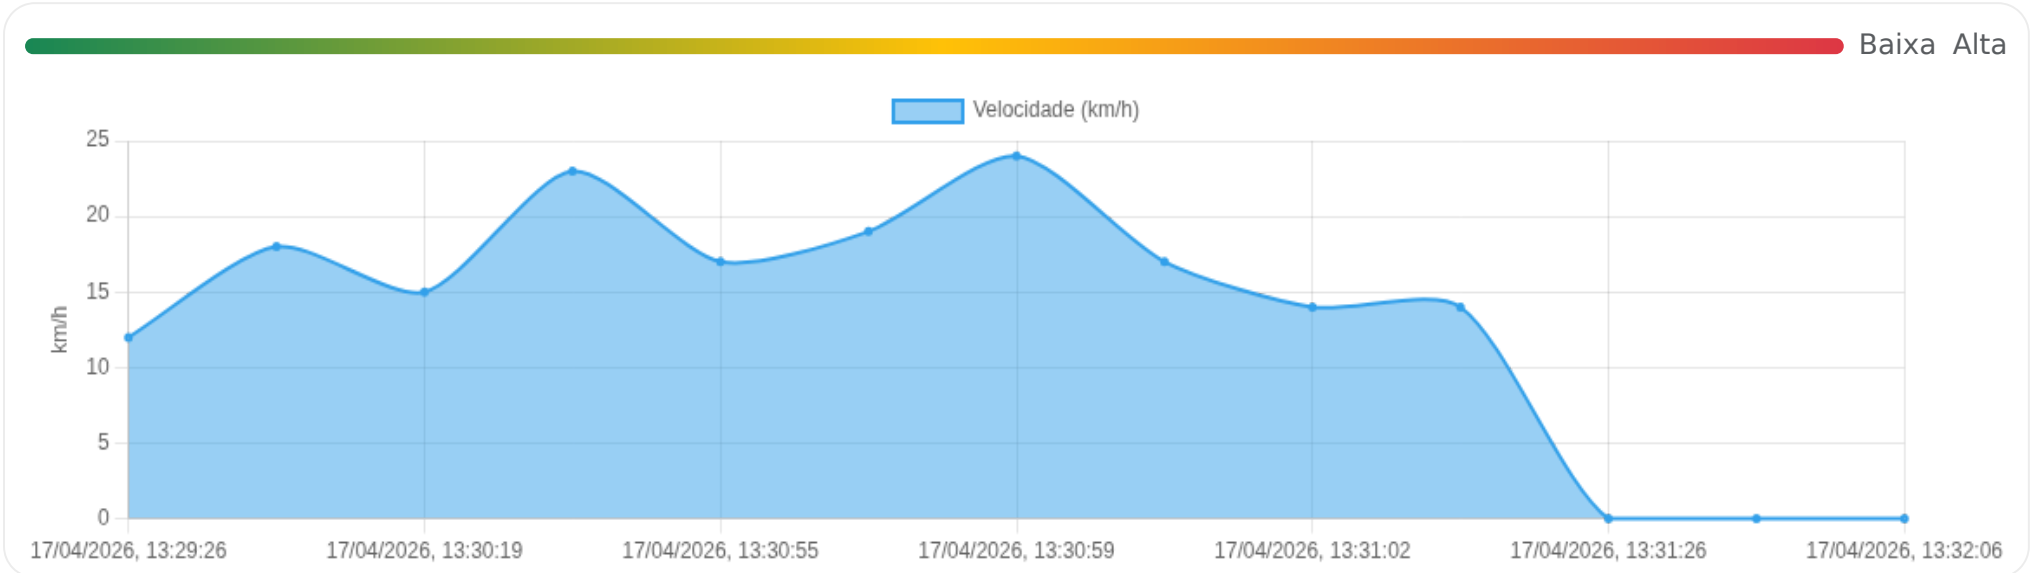

Access blocked

Referer is required by tile usage policy of OpenStreetMap's volunteer-run servers: osm.wiki/Blocked

Access blocked

Referer is required by tile usage policy of OpenStreetMap's volunteer-run servers: osm.wiki/Blocked

40

☰ **Posições**

[Tabela completa da viagem.](#)

Data/Hora	Vel. (km/h)	Lat/Lon	Endereço	Link
17/04/2026, 13:29:26	12	-21.17156, -47.80444	Rua Carlos Gomes, Centro, Ribeirão Preto, São Paulo	Abrir
17/04/2026, 13:29:28	18	-21.17153, -47.80451	—	Abrir
17/04/2026, 13:30:19	15	-21.17059, -47.80604	—	Abrir
17/04/2026, 13:30:20	23	-21.17056, -47.80608	—	Abrir
17/04/2026, 13:30:55	17	-21.16946, -47.80756	—	Abrir
17/04/2026, 13:30:56	19	-21.16945, -47.80760	—	Abrir
17/04/2026, 13:30:59	24	-21.16951, -47.80771	—	Abrir
17/04/2026, 13:31:01	17	-21.16966, -47.80782	—	Abrir
17/04/2026, 13:31:02	14	-21.16970, -47.80783	—	Abrir
17/04/2026, 13:31:04	14	-21.16976, -47.80779	—	Abrir
17/04/2026, 13:31:26	0	-21.16981, -47.80760	Rua Rio de Janeiro, Centro, Ribeirão Preto, São Paulo	Abrir
17/04/2026, 13:31:50	0	-21.16981, -47.80760	Rua Rio de Janeiro, Centro, Ribeirão Preto, São Paulo	Abrir
17/04/2026, 13:32:06	0	-21.16981, -47.80760	Rua Rio de Janeiro, Centro, Ribeirão Preto, São Paulo	Abrir

ⓘ Paradas

#	Início	Fim	Duração	Endereço	Maps
Nenhuma parada registrada.					

Paradas são detectadas quando o veículo fica parado por um tempo mínimo.

Gerado em 17/04/2026, 13:58:25