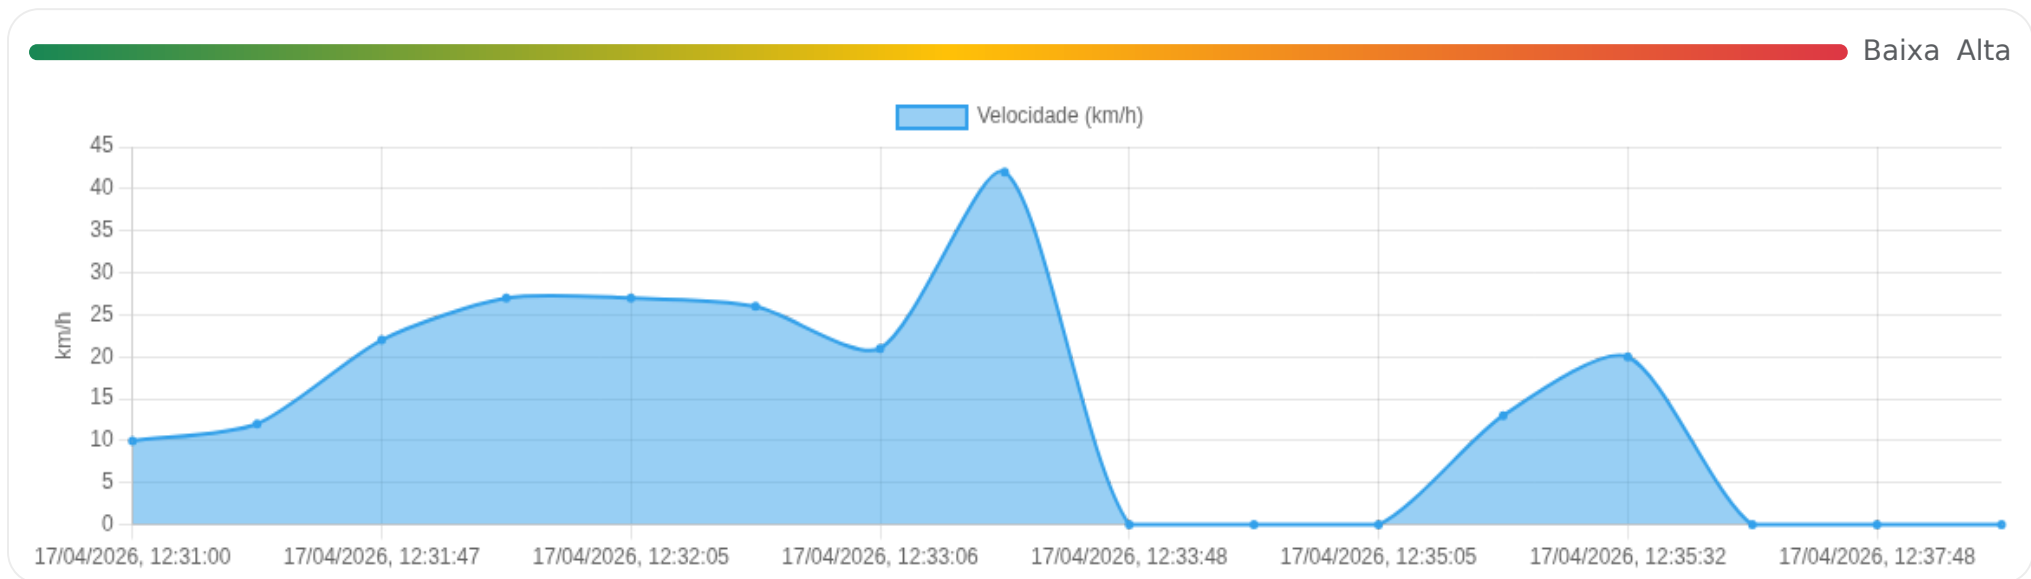

Ⓜ Paradas

#	Início	Fim	Duração	Endereço	Maps
1	17/04/2026, 10:49:54	17/04/2026, 12:26:05	1h 36m	Avenida Saudade, Centro, Ribeirão Preto, São Paulo	Abrir
2	17/04/2026, 12:27:46	17/04/2026, 12:30:59	3m 13s	Avenida Saudade, Centro, Ribeirão Preto, São Paulo	Abrir

Paradas são detectadas quando o veículo fica parado por um tempo mínimo.

📄 Viagem #7 17/04/2026, 12:30:59 → 17/04/2026, 12:39:47

Distância: 1.19 km

Duração: 8m

Movendo: 3m 24s

Parado: 3m 34s

Vel. Máx: 42 km/h

Início: 17/04/2026, 12:30:59 **Fim:** 17/04/2026, 12:39:47 **Duração:** 8m **Distância:** 1.19 km **Vel. Máx:** 42 km/h

▶ **Partida:** Rua XI de Agosto, Centro, Ribeirão Preto, São Paulo

■ **Chegada:** Rua Amazonas, Jardim Paulista, Ribeirão Preto, São Paulo

☰ **Posições**

Tabela completa da viagem.

Data/Hora	Vel. (km/h)	Lat/Lon	Endereço	Link
17/04/2026, 12:31:00	10	-21.17118, -47.80631	Rua XI de Agosto, Centro, Ribeirão Preto, São Paulo	Abrir
17/04/2026, 12:31:44	12	-21.17132, -47.80832	—	Abrir
17/04/2026, 12:31:47	22	-21.17139, -47.80830	—	Abrir
17/04/2026, 12:31:48	27	-21.17142, -47.80824	—	Abrir
17/04/2026, 12:32:05	27	-21.17142, -47.80824	—	Abrir
17/04/2026, 12:32:35	26	-21.17095, -47.80749	—	Abrir
17/04/2026, 12:33:06	21	-21.17196, -47.80592	—	Abrir
17/04/2026, 12:33:18	42	-21.17092, -47.80500	—	Abrir
17/04/2026, 12:33:48	0	-21.16906, -47.80335	Rua João Ramalho, Centro, Ribeirão Preto, São Paulo	Abrir
17/04/2026, 12:34:55	0	-21.16906, -47.80335	Rua João Ramalho, Centro, Ribeirão Preto, São Paulo	Abrir
17/04/2026, 12:35:05	0	-21.16906, -47.80335	Rua João Ramalho, Centro, Ribeirão Preto, São Paulo	Abrir
17/04/2026, 12:35:29	13	-21.16663, -47.80116	—	Abrir
17/04/2026, 12:35:32	20	-21.16665, -47.80111	—	Abrir
17/04/2026, 12:35:48	0	-21.16699, -47.80063	—	Abrir
17/04/2026, 12:37:48	0	-21.16699, -47.80062	Rua Amazonas, Jardim Paulista, Ribeirão Preto, São Paulo	Abrir
17/04/2026, 12:38:05	0	-21.16699, -47.80062	Rua Amazonas, Jardim Paulista, Ribeirão Preto, São Paulo	Abrir