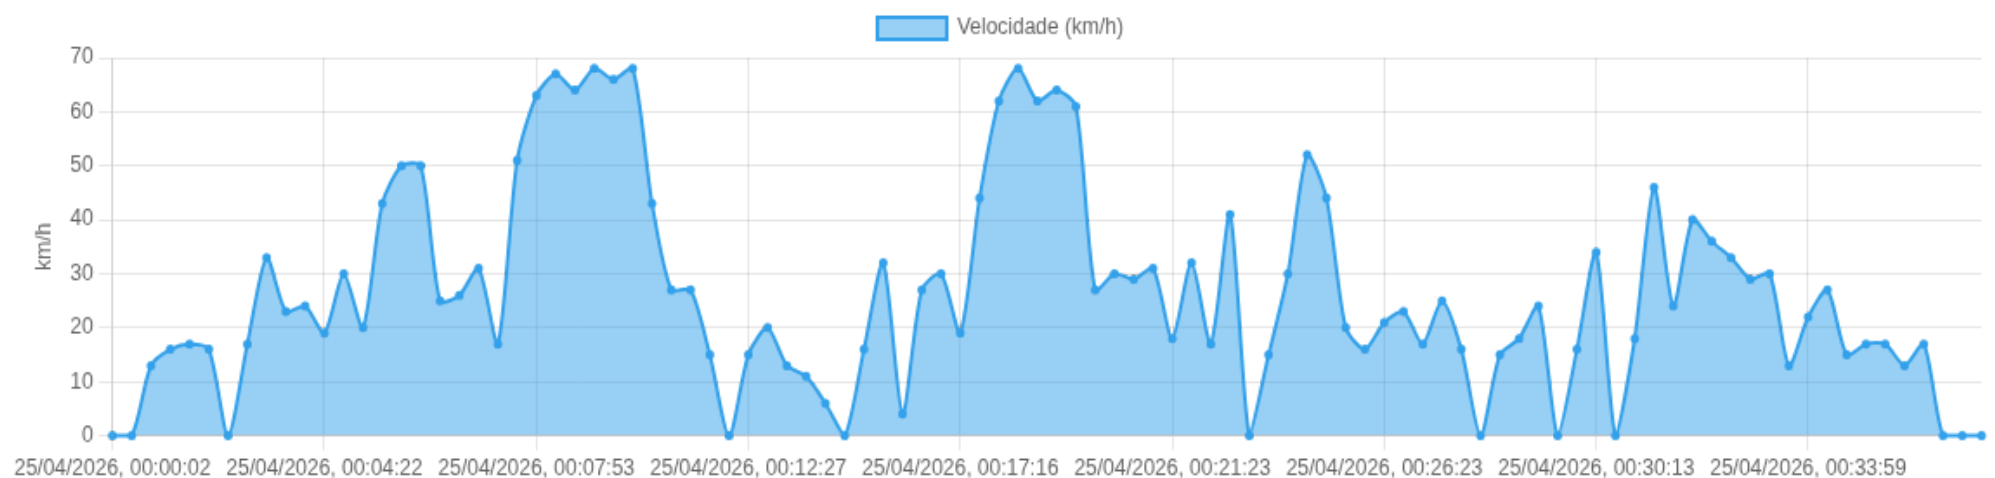

☰ **Posições**

Tabela completa da viagem.