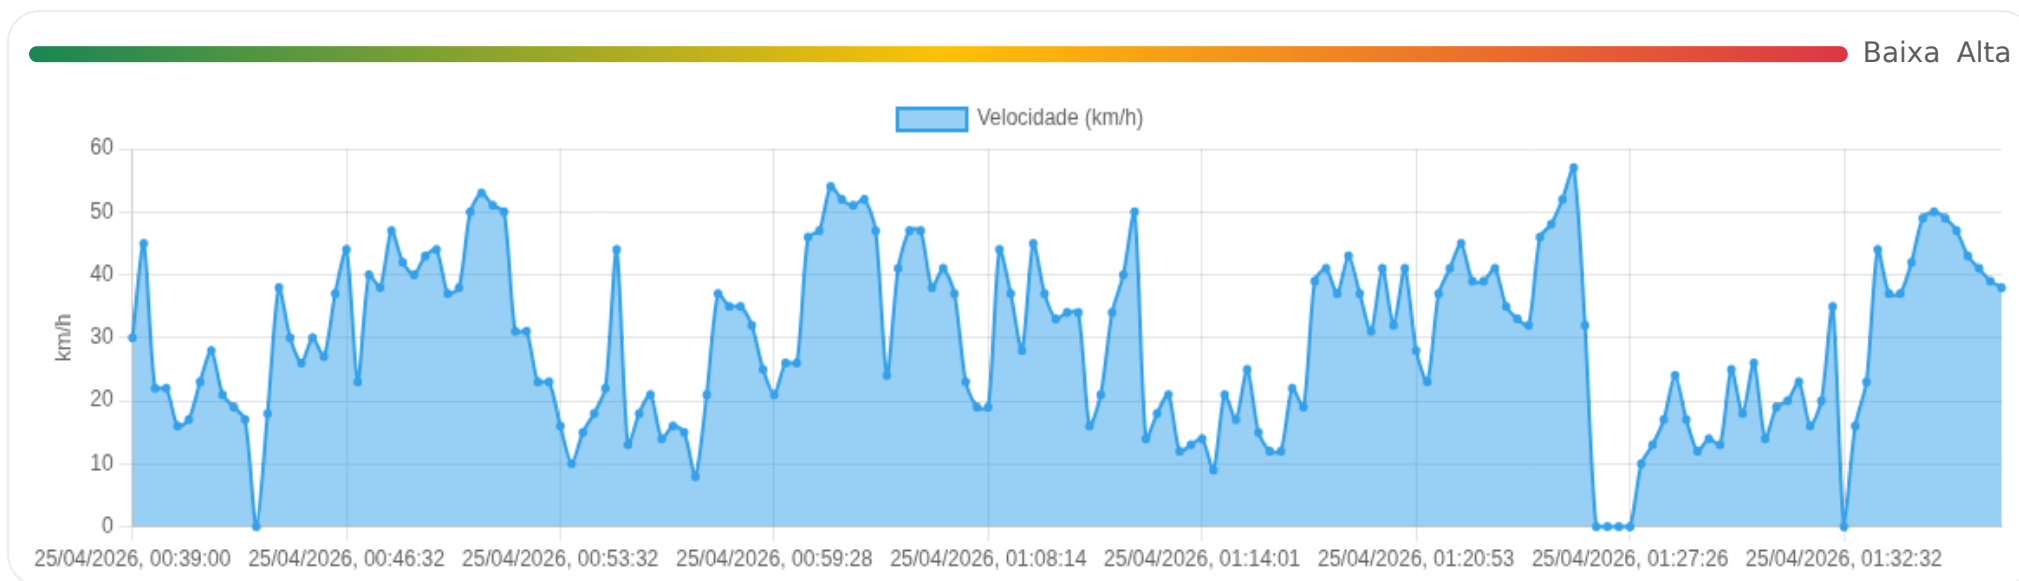

Distância: 28.52 km

Duração: 57m

Movendo: 56m 15s

Parado: 56s

Vel. Máx: 57 km/h

Início: 25/04/2026, 00:38:57 **Fim:** 25/04/2026, 01:36:48 **Duração:** 57m **Distância:** 28.52 km **Vel. Máx:** 57 km/h

▶ **Partida:** Avenida Bandeirantes, Vila Tibério, Ribeirão Preto, São Paulo

■ **Chegada:** Praça Tônico Said, Jardim Marincek, Ribeirão Preto, São Paulo

☰ **Posições**

Tabela completa da viagem.

Data/Hora	Vel. (km/h)	Lat/Lon	Endereço	Link
25/04/2026, 00:39:00	30	-21.17824, -47.82230	Avenida Bandeirantes, Vila Tibério, Ribeirão Preto, São Paulo	Abrir
25/04/2026, 00:39:29	45	-21.17661, -47.82018	—	Abrir
25/04/2026, 00:40:00	22	-21.17438, -47.81777	—	Abrir
25/04/2026, 00:40:02	22	-21.17433, -47.81778	—	Abrir
25/04/2026, 00:40:12	16	-21.17406, -47.81828	—	Abrir
25/04/2026, 00:40:41	17	-21.17287, -47.81725	—	Abrir
25/04/2026, 00:41:11	23	-21.17170, -47.81619	—	Abrir
25/04/2026, 00:41:42	28	-21.17036, -47.81494	—	Abrir
25/04/2026, 00:42:02	21	-21.16932, -47.81410	—	Abrir
25/04/2026, 00:42:30	19	-21.16808, -47.81549	—	Abrir
25/04/2026, 00:43:08	17	-21.16745, -47.81490	Rua Rodrigues Alves, Vila Tibério, Ribeirão Preto, São Paulo	Abrir
25/04/2026, 00:43:27	0	-21.16725, -47.81406	—	Abrir
25/04/2026, 00:43:31	18	-21.16720, -47.81402	—	Abrir
25/04/2026, 00:43:40	38	-21.16655, -47.81372	—	Abrir
25/04/2026, 00:44:02	30	-21.16479, -47.81262	—	Abrir
25/04/2026, 00:44:31	26	-21.16334, -47.81136	—	Abrir
25/04/2026, 00:45:02	30	-21.16170, -47.80990	—	Abrir
25/04/2026, 00:45:32	27	-21.15930, -47.80794	—	Abrir
25/04/2026, 00:46:02	37	-21.15771, -47.80697	—	Abrir
25/04/2026, 00:46:32	44	-21.15503, -47.80595	—	Abrir
25/04/2026, 00:47:01	23	-21.15292, -47.80508	—	Abrir
25/04/2026, 00:47:32	40	-21.15055, -47.80396	Avenida Marechal Costa e Silva, Ipiranga, Ribeirão Preto, São Paulo	Abrir