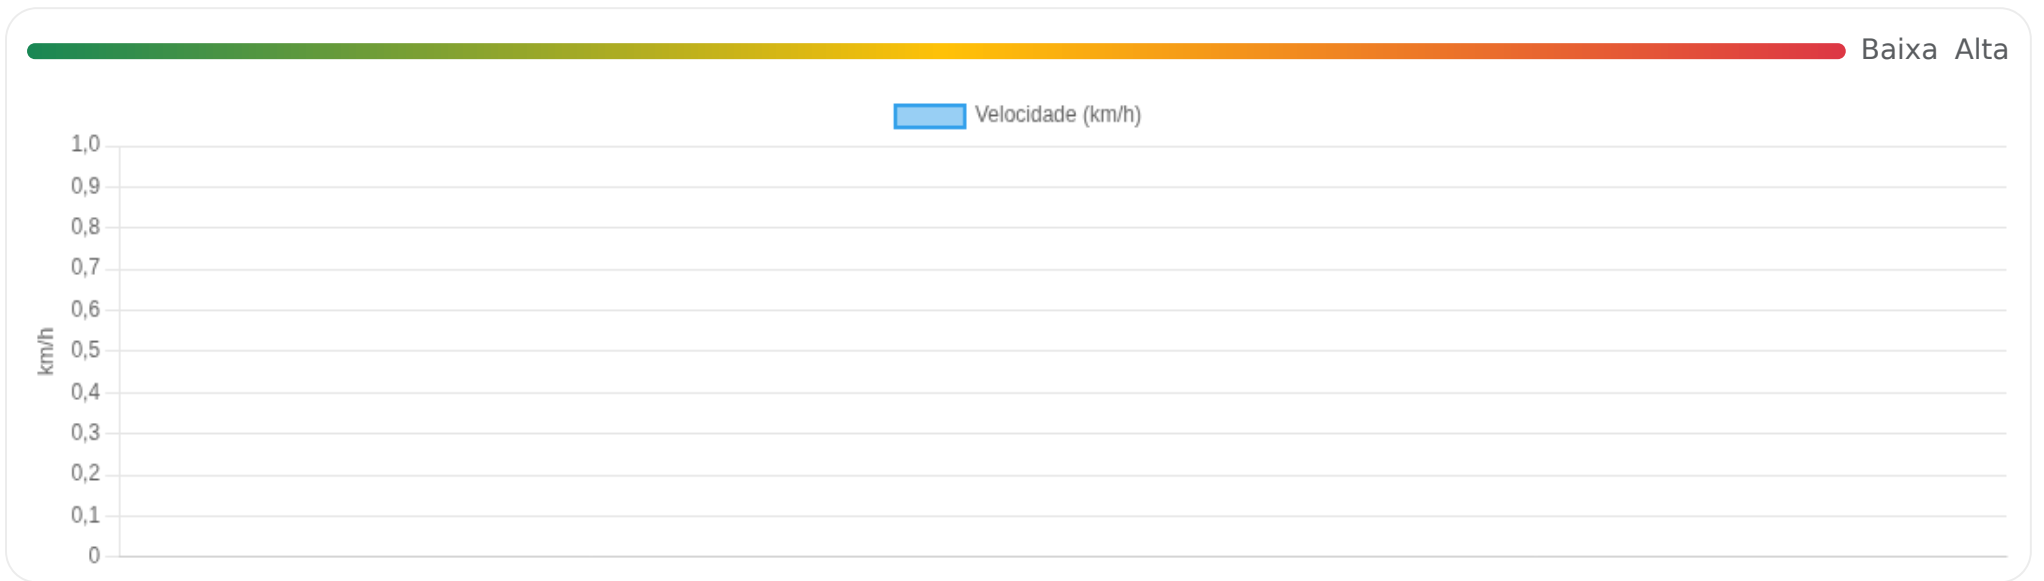

Viagem #2

24/04/2026, 21:21:03 → 24/04/2026, 22:38:23

Distância: 0 km

Duração: 1h 17m

Movendo: 0m

Parado: 0m

Vel. Máx: 0 km/h

Início: 24/04/2026, 21:21:03 Fim: 24/04/2026, 22:38:23 Duração: 1h 17m Distância: 0 km Vel. Máx: 0 km/h

► Partida: —

■ Chegada: —

☰ Posições

Tabela completa da viagem.

Data/Hora	Vel. (km/h)	Lat/Lon	Endereço	Link
-----------	-------------	---------	----------	------

⏸ Paradas

#	Início	Fim	Duração	Endereço	Maps
Nenhuma parada registrada.					