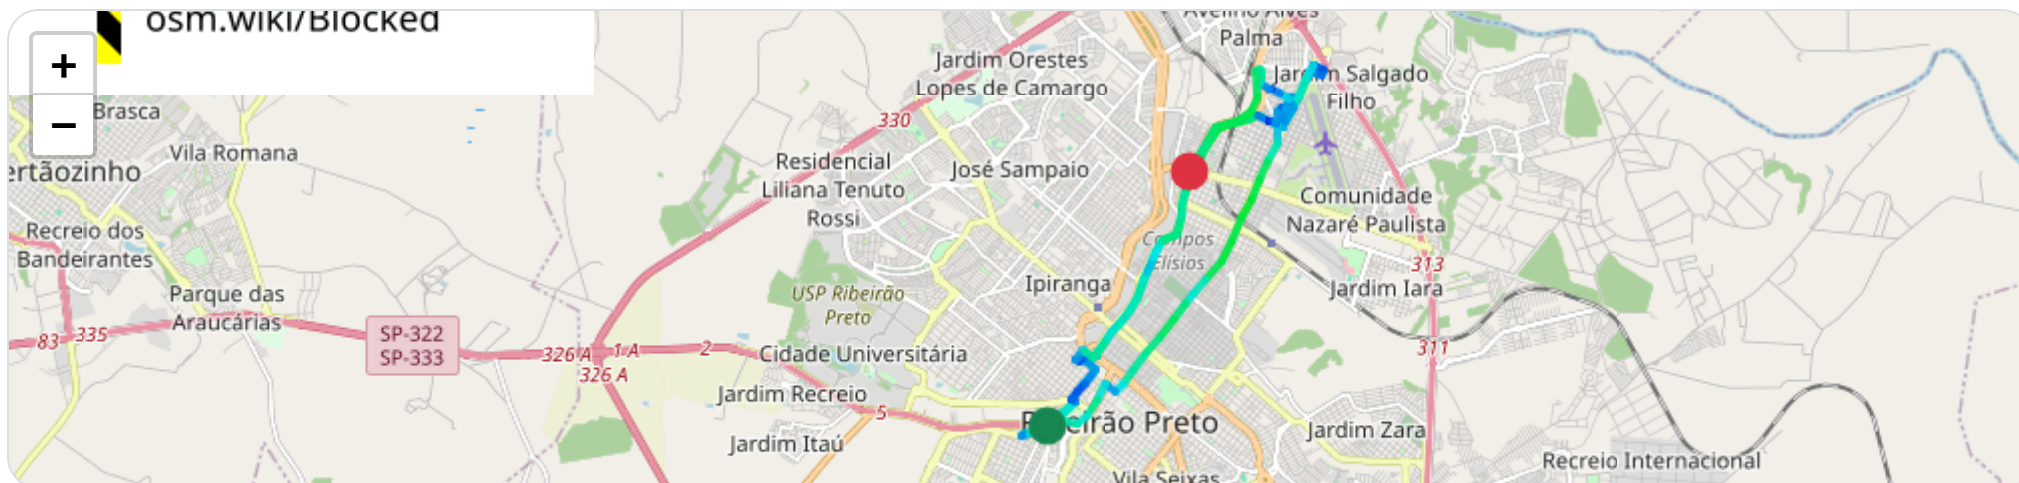

Distância: 28.52 km

Duração: 57m

Movendo: 56m 15s

Parado: 56s

Vel. Máx: 57 km/h

Início: 25/04/2026, 00:38:57 **Fim:** 25/04/2026, 01:36:48 **Duração:** 57m **Distância:** 28.52 km **Vel. Máx:** 57 km/h

▶ **Partida:** Avenida Bandeirantes, Vila Tibério, Ribeirão Preto, São Paulo

■ **Chegada:** Praça Tônico Said, Jardim Marincek, Ribeirão Preto, São Paulo

☰ **Posições**

Tabela completa da viagem.

Data/Hora	Vel. (km/h)	Lat/Lon	Endereço	Link
25/04/2026, 00:39:00	30	-21.17824, -47.82230	Avenida Bandeirantes, Vila Tibério, Ribeirão Preto, São Paulo	Abrir
25/04/2026, 00:39:29	45	-21.17661, -47.82018	—	Abrir
25/04/2026, 00:40:00	22	-21.17438, -47.81777	—	Abrir
25/04/2026, 00:40:02	22	-21.17433, -47.81778	—	Abrir
25/04/2026, 00:40:12	16	-21.17406, -47.81828	—	Abrir
25/04/2026, 00:40:41	17	-21.17287, -47.81725	—	Abrir
25/04/2026, 00:41:11	23	-21.17170, -47.81619	—	Abrir
25/04/2026, 00:41:42	28	-21.17036, -47.81494	—	Abrir
25/04/2026, 00:42:02	21	-21.16932, -47.81410	—	Abrir
25/04/2026, 00:42:30	19	-21.16808, -47.81549	—	Abrir
25/04/2026, 00:43:08	17	-21.16745, -47.81490	Rua Rodrigues Alves, Vila Tibério, Ribeirão Preto, São Paulo	Abrir
25/04/2026, 00:43:27	0	-21.16725, -47.81406	—	Abrir
25/04/2026, 00:43:31	18	-21.16720, -47.81402	—	Abrir
25/04/2026, 00:43:40	38	-21.16655, -47.81372	—	Abrir
25/04/2026, 00:44:02	30	-21.16479, -47.81262	—	Abrir
25/04/2026, 00:44:31	26	-21.16334, -47.81136	—	Abrir
25/04/2026, 00:45:02	30	-21.16170, -47.80990	—	Abrir
25/04/2026, 00:45:32	27	-21.15930, -47.80794	—	Abrir
25/04/2026, 00:46:02	37	-21.15771, -47.80697	—	Abrir
25/04/2026, 00:46:32	44	-21.15503, -47.80595	—	Abrir
25/04/2026, 00:47:01	23	-21.15292, -47.80508	—	Abrir
25/04/2026, 00:47:32	40	-21.15055, -47.80396	Avenida Marechal Costa e Silva, Ipiranga, Ribeirão Preto, São Paulo	Abrir