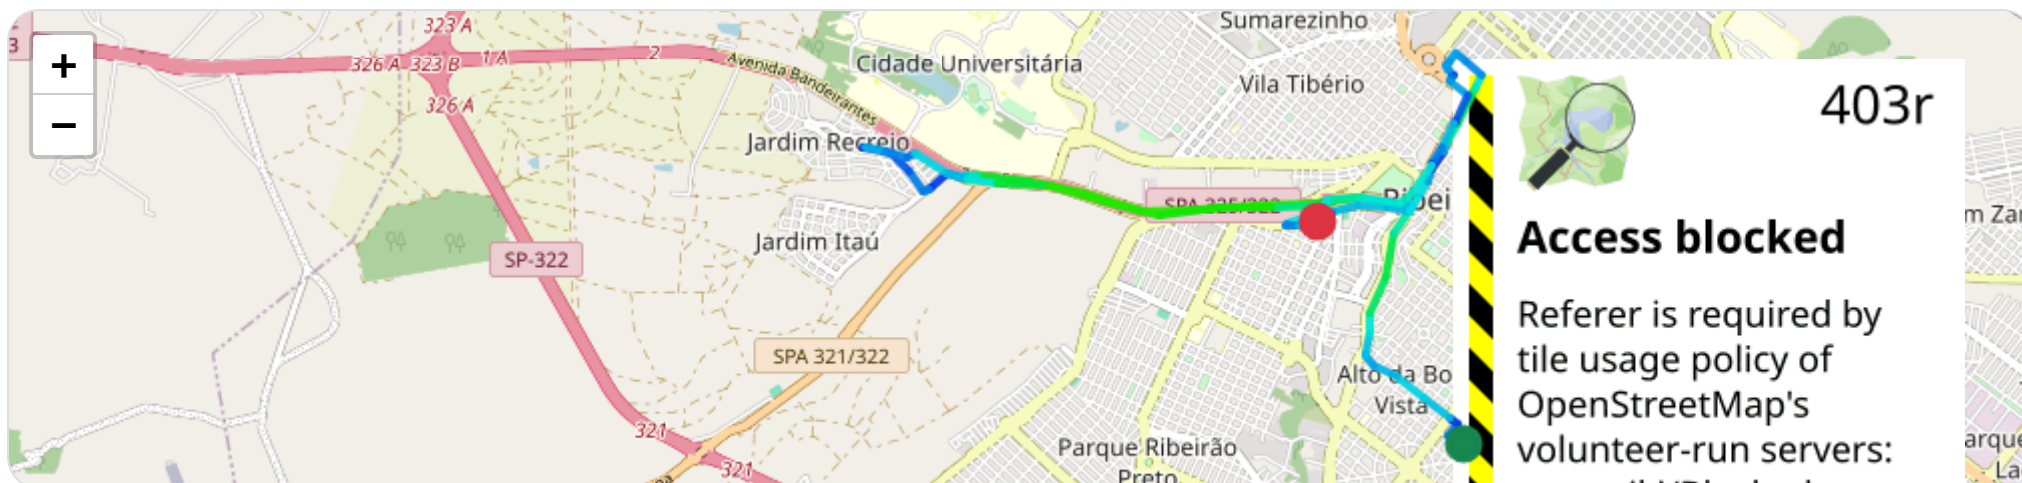

► Partida: —

■ Chegada: —

☰ Posições

Tabela completa da viagem.

Data/Hora	Vel. (km/h)	Lat/Lon	Endereço	Link
-----------	-------------	---------	----------	------

⏸ Paradas

#	Início	Fim	Duração	Endereço	Maps
Nenhuma parada registrada.					

Paradas são detectadas quando o veículo fica parado por um tempo mínimo.

📄 **Viagem #3** 24/04/2026, 22:40:41 → 25/04/2026, 00:37:41

Distância: 17.02 km

Duração: 1h 57m

Movendo: 34m 19s

Parado: 1m 13s

Vel. Máx: 68 km/h

Início: 24/04/2026, 22:40:41 **Fim:** 25/04/2026, 00:37:41 **Duração:** 1h 57m **Distância:** 17.02 km **Vel. Máx:** 68 km/h

▶ **Partida:** Rua Doutor Hortêncio Mendonça Ribeiro, Jardim Sumaré, Ribeirão Preto, São Paulo

■ **Chegada:** Rua Macedo Bitencourt, Vila Tibério, Ribeirão Preto, São Paulo

403r

Access blocked

Referer is required by tile usage policy of OpenStreetMap's volunteer-run servers:

☰ **Posições**

Tabela completa da viagem.