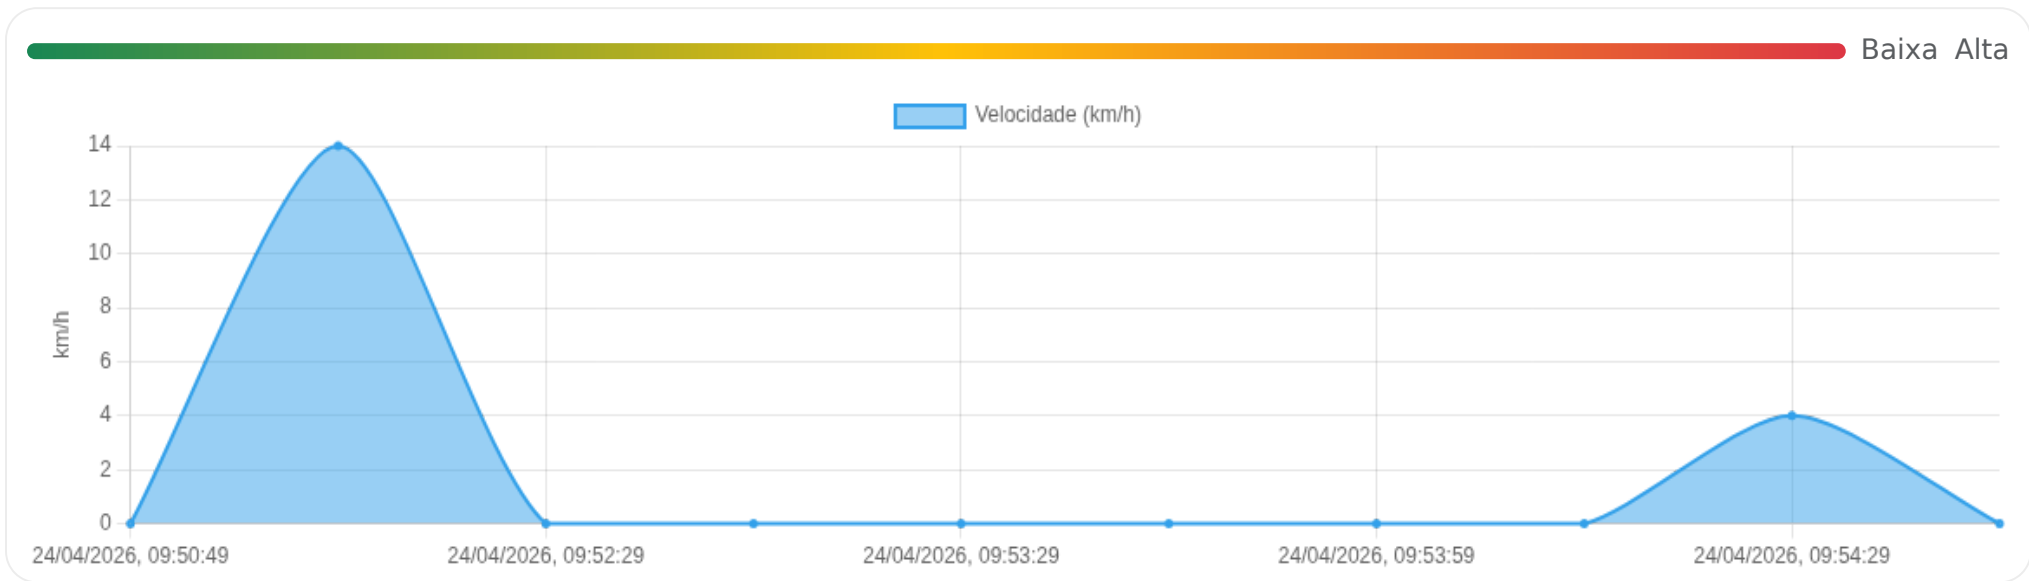

ⓘ Paradas

#	Início	Fim	Duração	Endereço	Maps
1	24/04/2026, 09:43:50	24/04/2026, 09:50:49	6m 59s	Rodovia Antônio Machado Sant'Anna, Araraquara, São Paulo	Abrir

Paradas são detectadas quando o veículo fica parado por um tempo mínimo.

📄 **Viagem #8** 24/04/2026, 09:50:49 → 24/04/2026, 09:54:59

Distância: 0.03 km

Duração: 4m

Movendo: 2m 18s

Parado: 1m 52s

Vel. Máx: 14 km/h

Início: 24/04/2026, 09:50:49 **Fim:** 24/04/2026, 09:54:59 **Duração:** 4m **Distância:** 0.03 km **Vel. Máx:** 14 km/h

▶ **Partida:** Rodovia Antônio Machado Sant'Anna, Araraquara, São Paulo

■ **Chegada:** Rodovia Antônio Machado Sant'Anna, Araraquara, São Paulo

☰ **Posições**

Tabela completa da viagem.

Data/Hora	Vel. (km/h)	Lat/Lon	Endereço	Link
24/04/2026, 09:50:49	0	-21.77406, -48.09683	Rodovia Antônio Machado Sant'Anna, Araraquara, São Paulo	Abrir
24/04/2026, 09:52:08	14	-21.77412, -48.09701	—	Abrir
24/04/2026, 09:52:29	0	-21.77416, -48.09704	—	Abrir
24/04/2026, 09:52:59	0	-21.77416, -48.09704	—	Abrir
24/04/2026, 09:53:29	0	-21.77416, -48.09703	—	Abrir
24/04/2026, 09:53:49	0	-21.77416, -48.09703	—	Abrir
24/04/2026, 09:53:59	0	-21.77417, -48.09704	—	Abrir
24/04/2026, 09:54:21	0	-21.77417, -48.09704	—	Abrir
24/04/2026, 09:54:29	4	-21.77420, -48.09705	—	Abrir
24/04/2026, 09:54:59	0	-21.77422, -48.09707	Rodovia Antônio Machado Sant'Anna, Araraquara, São Paulo	Abrir