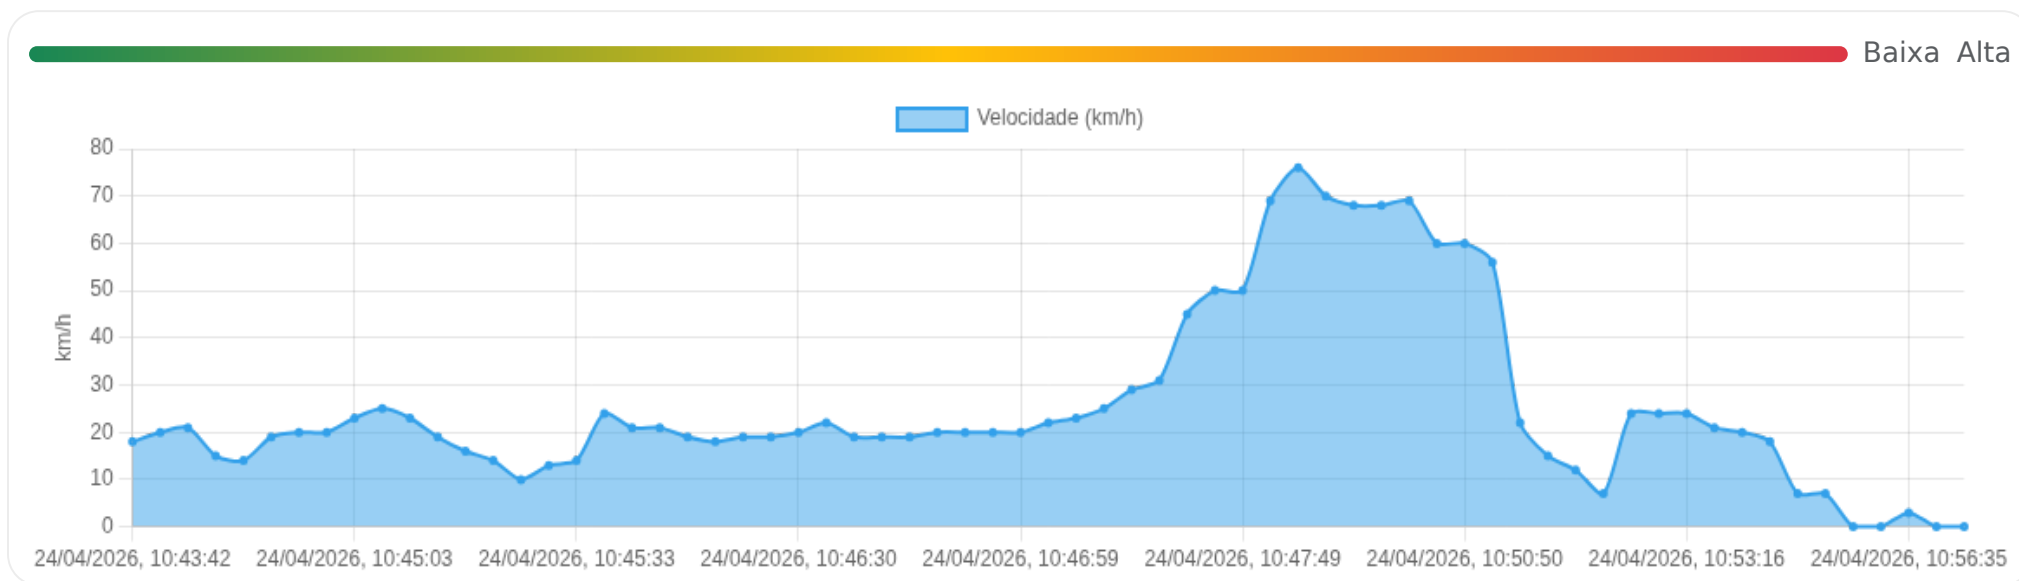

☰ **Posições**

Tabela completa da viagem.

Data/Hora	Vel. (km/h)	Lat/Lon	Endereço	Link
24/04/2026, 10:43:42	18	-21.77479, -48.09839	Rodovia Antônio Machado Sant'Anna, Araraquara, São Paulo	Abrir
24/04/2026, 10:44:12	20	-21.77562, -48.09960	—	Abrir
24/04/2026, 10:44:23	21	-21.77599, -48.10002	—	Abrir
24/04/2026, 10:44:30	15	-21.77633, -48.10032	—	Abrir
24/04/2026, 10:44:36	14	-21.77652, -48.10039	—	Abrir
24/04/2026, 10:44:42	19	-21.77674, -48.10040	—	Abrir
24/04/2026, 10:44:49	20	-21.77678, -48.10039	—	Abrir
24/04/2026, 10:45:02	20	-21.77678, -48.10039	—	Abrir
24/04/2026, 10:45:03	23	-21.77803, -48.10029	—	Abrir
24/04/2026, 10:45:12	25	-21.77847, -48.10005	—	Abrir
24/04/2026, 10:45:14	23	-21.77864, -48.10000	—	Abrir
24/04/2026, 10:45:16	19	-21.77875, -48.10003	—	Abrir
24/04/2026, 10:45:18	16	-21.77883, -48.10008	—	Abrir