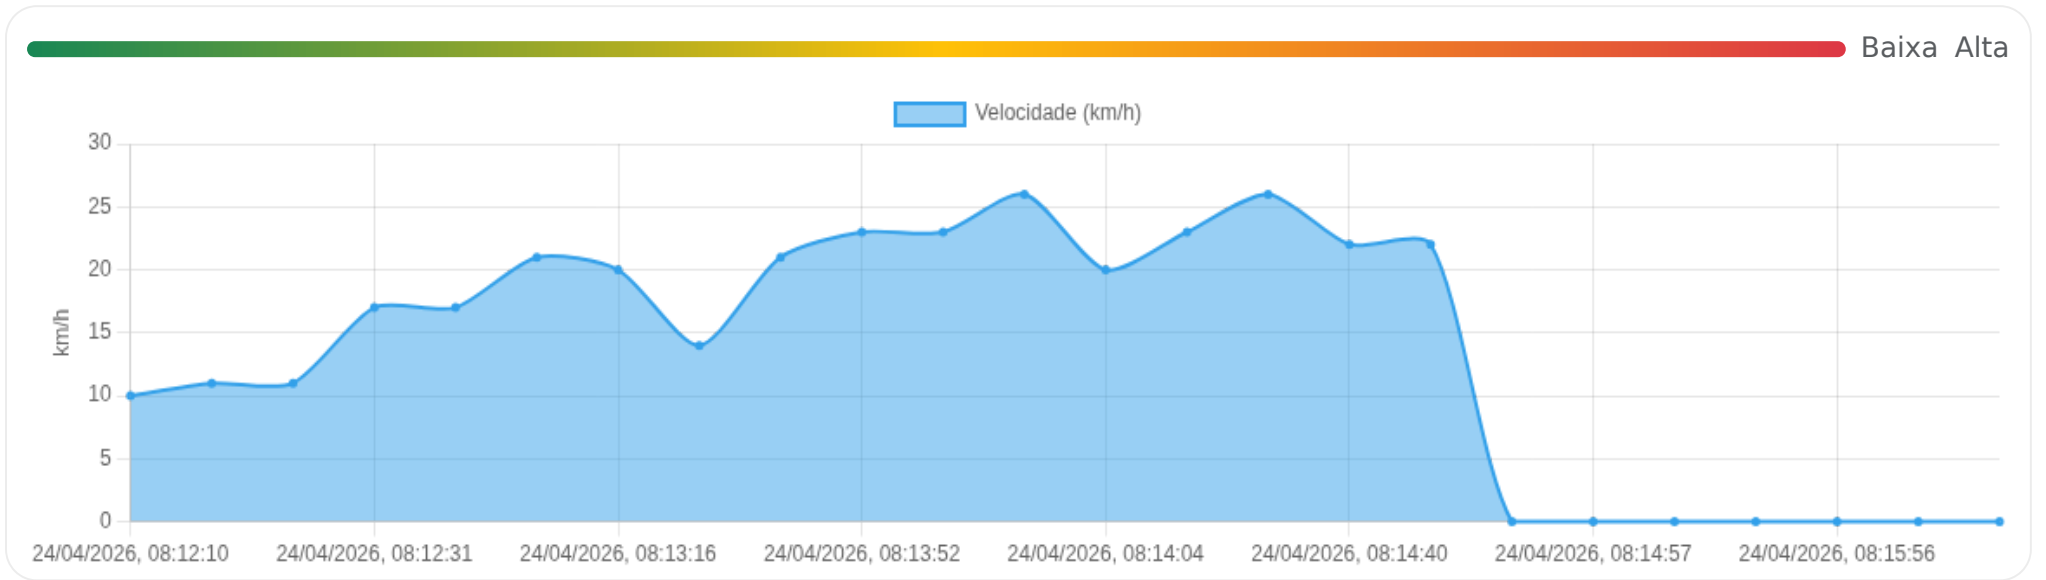

☰ **Posições**

[Tabela completa da viagem.](#)