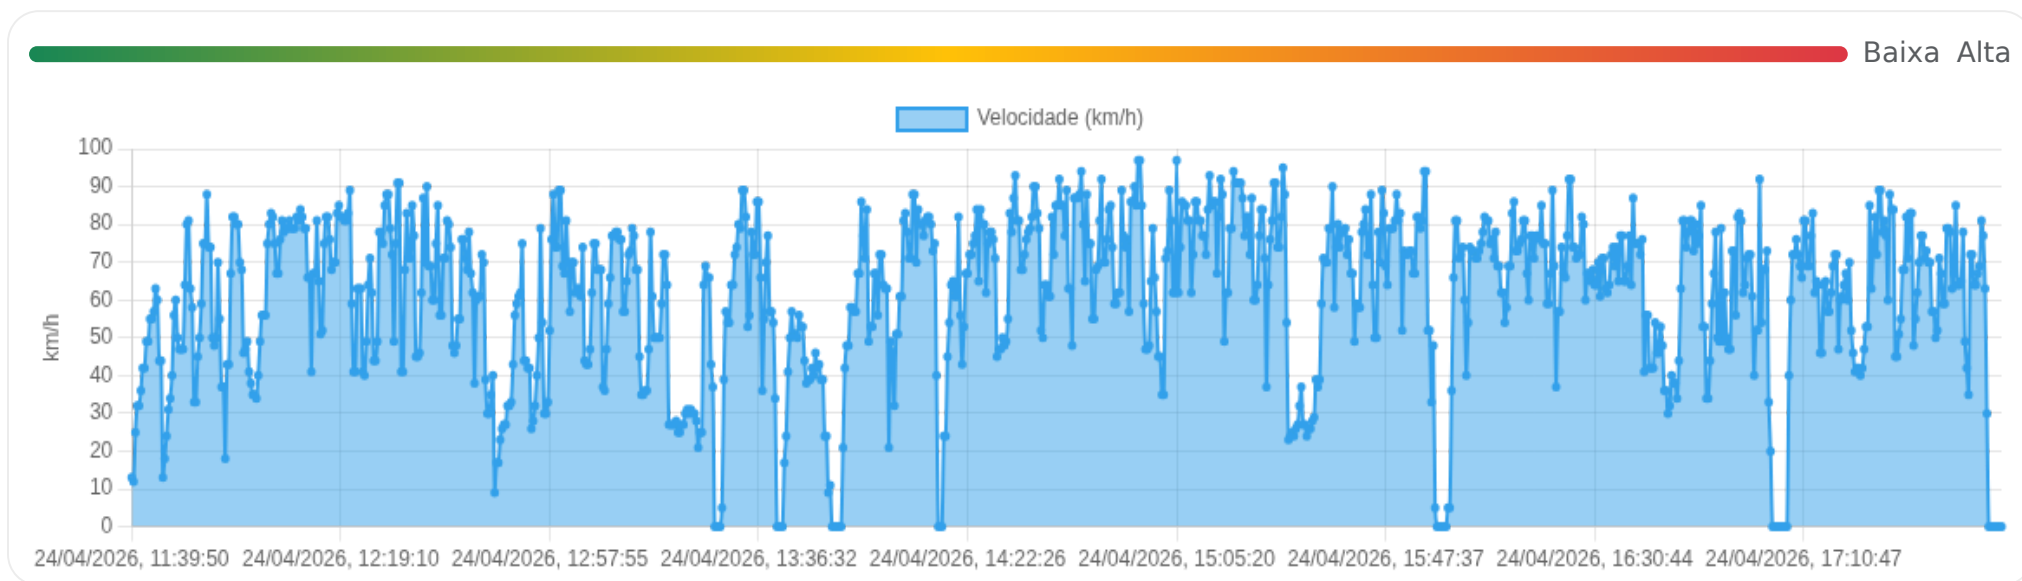

☰ **Posições**

Tabela completa da viagem.

Data/Hora	Vel. (km/h)	Lat/Lon	Endereço	Link
24/04/2026, 11:39:50	13	-21.80458, -48.14987	Avenida Mário Possetti, Jardim Dumont, Araraquara, São Paulo	Abrir
24/04/2026, 11:39:56	12	-21.80475, -48.14992	—	Abrir
24/04/2026, 11:40:26	25	-21.80572, -48.15060	—	Abrir
24/04/2026, 11:40:56	32	-21.80756, -48.15224	—	Abrir
24/04/2026, 11:41:16	32	-21.80756, -48.15224	—	Abrir
24/04/2026, 11:41:26	36	-21.80961, -48.15404	—	Abrir
24/04/2026, 11:41:56	42	-21.81187, -48.15608	—	Abrir
24/04/2026, 11:41:57	42	-21.81187, -48.15608	—	Abrir
24/04/2026, 11:42:05	49	-21.81231, -48.15679	—	Abrir
24/04/2026, 11:42:06	49	-21.81231, -48.15679	—	Abrir
24/04/2026, 11:42:25	55	-21.81304, -48.15984	—	Abrir
24/04/2026, 11:42:26	55	-21.81309, -48.16014	—	Abrir
24/04/2026, 11:42:56	57	-21.81391, -48.16443	—	Abrir