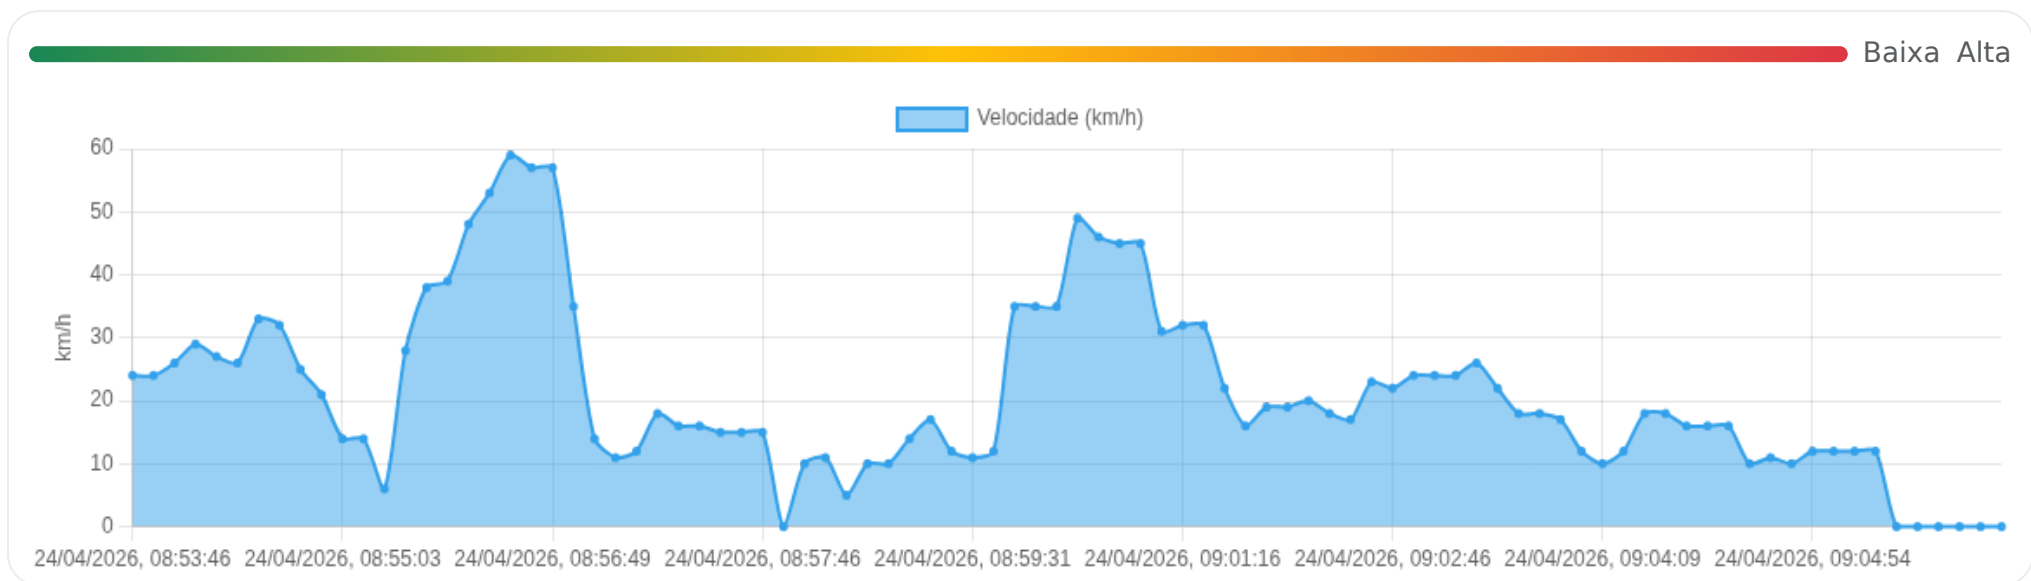

Ⓜ Paradas

#	Início	Fim	Duração	Endereço	Maps
Nenhuma parada registrada.					

Paradas são detectadas quando o veículo fica parado por um tempo mínimo.

📄 **Viagem #6** 24/04/2026, 08:53:44 → 24/04/2026, 09:07:14

Distância: 2.82 km

Duração: 13m

Movendo: 10m 4s

Parado: 1m 30s

Vel. Máx: 59 km/h

Início: 24/04/2026, 08:53:44 **Fim:** 24/04/2026, 09:07:14 **Duração:** 13m **Distância:** 2.82 km **Vel. Máx:** 59 km/h

▶ **Partida:** Rodovia Antônio Machado Sant'Anna, Araraquara, São Paulo

■ **Chegada:** Rodovia Antônio Machado Sant'Anna, Araraquara, São Paulo

Data/Hora	Vel. (km/h)	Lat/Lon	Endereço	Link
24/04/2026, 08:53:46	24	-21.77463, -48.09815	Rodovia Antônio Machado Sant'Anna, Araraquara, São Paulo	Abrir
24/04/2026, 08:53:49	24	-21.77463, -48.09815	Rodovia Antônio Machado Sant'Anna, Araraquara, São Paulo	Abrir
24/04/2026, 08:54:13	26	-21.77568, -48.09966	—	Abrir
24/04/2026, 08:54:16	29	-21.77578, -48.09977	—	Abrir
24/04/2026, 08:54:25	27	-21.77632, -48.10028	—	Abrir
24/04/2026, 08:54:28	26	-21.77651, -48.10033	—	Abrir
24/04/2026, 08:54:46	33	-21.77776, -48.10034	—	Abrir
24/04/2026, 08:54:51	32	-21.77823, -48.10019	—	Abrir
24/04/2026, 08:54:57	25	-21.77864, -48.10001	—	Abrir
24/04/2026, 08:55:00	21	-21.77880, -48.10009	—	Abrir
24/04/2026, 08:55:03	14	-21.77887, -48.10022	—	Abrir
24/04/2026, 08:55:08	14	-21.77887, -48.10022	—	Abrir
24/04/2026, 08:55:16	6	-21.77894, -48.10031	—	Abrir
24/04/2026, 08:55:24	28	-21.77925, -48.10035	—	Abrir
24/04/2026, 08:55:46	38	-21.78133, -48.10012	—	Abrir
24/04/2026, 08:55:58	39	-21.78256, -48.09988	—	Abrir
24/04/2026, 08:56:16	48	-21.78418, -48.09884	—	Abrir
24/04/2026, 08:56:30	53	-21.78600, -48.09819	—	Abrir
24/04/2026, 08:56:46	59	-21.78813, -48.09806	—	Abrir
24/04/2026, 08:56:48	57	-21.78857, -48.09808	—	Abrir
24/04/2026, 08:56:49	57	-21.78857, -48.09808	—	Abrir
24/04/2026, 08:57:16	35	-21.79208, -48.09885	—	Abrir