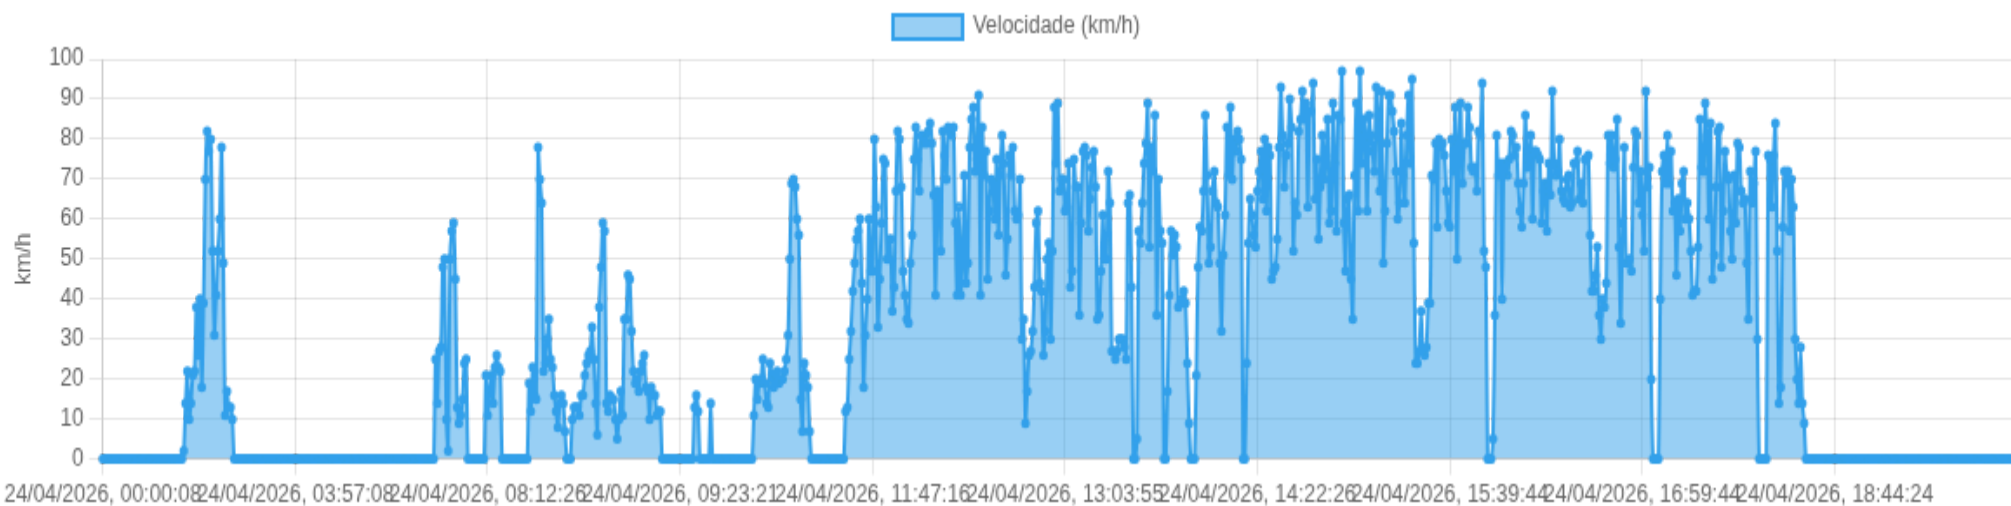

⚠️ **>100: 0%**

Pico de velocidade

97 km/h

24/04/2026, 15:05:20

Horário com mais movimento

12:00

Resumo do período

Parada mais longa

5h 19m

Avenida Oito de Janeiro, Araraquara,
São Paulo

Risco do período

Médio

Excessos + ocioso/paradas longas

🚨 Eventos do período

Excessos acima de 100 km/h + ocioso/paradas longas

Tipo	Quando	Valor	Endereço	Mapa
▶ Paradas longas				
Parada	2026-04-24T03:00:08.000Z → 2026-04-24T05:12:08.000Z	2h 12m	Avenida Alberto Santos Dumont, Jardim Dumont, Araraquara, São Paulo	Abrir
Parada	2026-04-24T05:25:44.000Z → 2026-04-24T10:45:08.000Z	5h 19m	Avenida Oito de Janeiro, Araraquara, São Paulo	Abrir
Parada	2026-04-24T12:07:14.000Z → 2026-04-24T12:42:50.000Z	35m	Rodovia Antônio Machado Sant'Anna, Araraquara, São Paulo	Abrir
Parada	2026-04-24T12:54:59.000Z → 2026-04-24T13:43:40.000Z	48m	Rodovia Antônio Machado Sant'Anna, Araraquara, São Paulo	Abrir
Parada	2026-04-24T13:58:04.000Z → 2026-04-24T14:39:49.000Z	41m	Avenida João Bosco Antônio da Silva Faria, Jardim Dumont, Araraquara, São Paulo	Abrir
Parada	2026-04-24T21:04:36.000Z → 2026-04-25T01:06:00.000Z	4h 1m	Rua Piauí, Vila Santo Antônio, Junqueirópolis, São Paulo	Abrir

Crítérios: excesso = velocidade acima do limite. Ocioso = parado + motor ligado por $\geq 10m$. Parada longa = duração $\geq 30m$.

👁️ Velocidade (visão geral)

limite: 100 km/h

0-60

60- 100

> 100

Clique em um ponto (no navegador) para abrir a posição no mapa.

📄 **Viagem #1** 23/04/2026, 22:29:53 → 24/04/2026, 02:14:42

Distância: 0 km

Duração: 3h 44m

Movendo: 0m

Parado: 2h 12m

Vel. Máx: 0 km/h

Início: 23/04/2026, 22:29:53 **Fim:** 24/04/2026, 02:14:42 **Duração:** 3h 44m **Distância:** 0 km **Vel. Máx:** 0 km/h