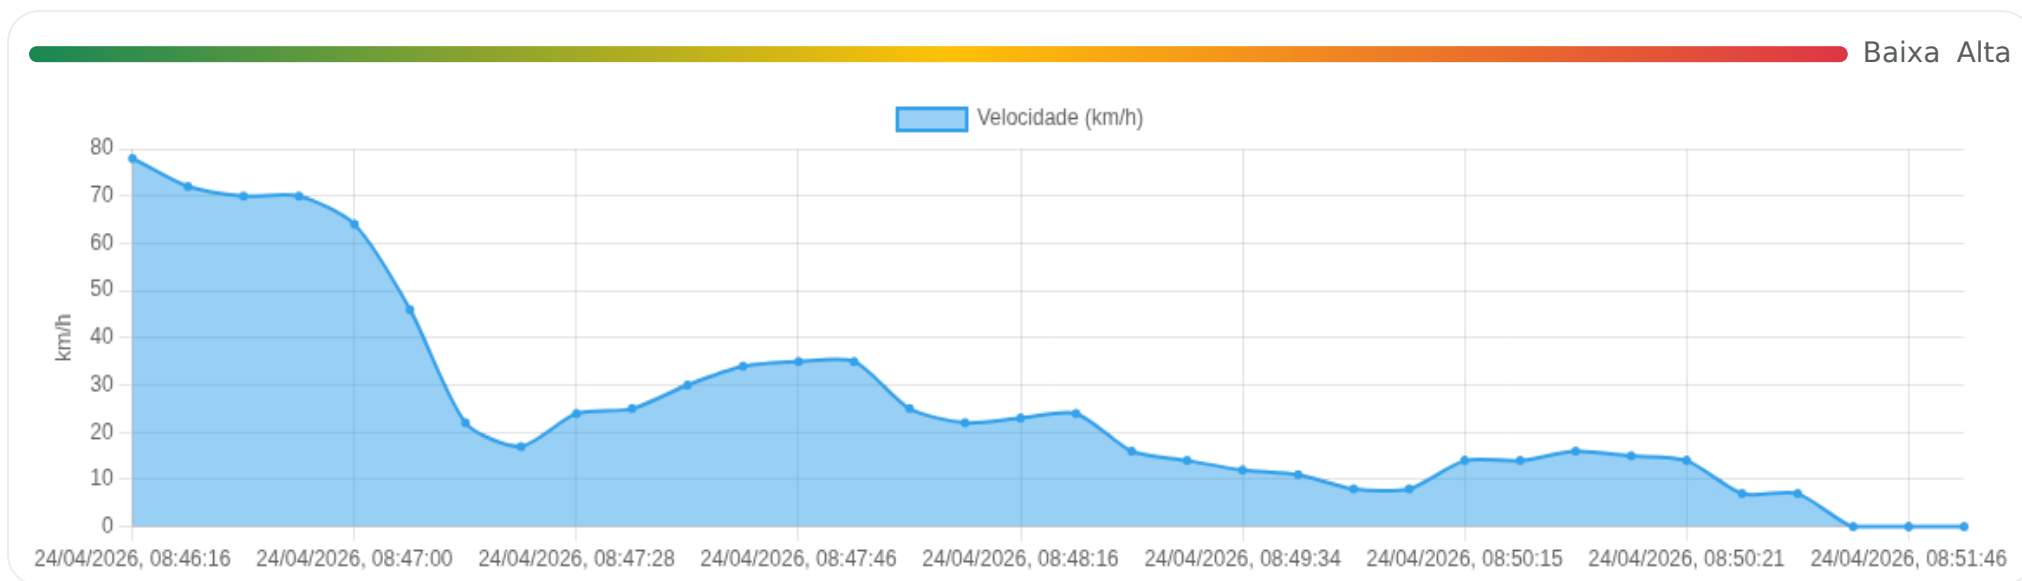

📄 **Viagem #5** 24/04/2026, 08:46:14 → 24/04/2026, 08:52:14

Distância: 2.33 km

Duração: 6m

Movendo: 4m 33s

Parado: 42s

Vel. Máx: 78 km/h

Início: 24/04/2026, 08:46:14 **Fim:** 24/04/2026, 08:52:14 **Duração:** 6m **Distância:** 2.33 km **Vel. Máx:** 78 km/h

▶ **Partida:** Araraquara, São Paulo

■ **Chegada:** Rodovia Antônio Machado Sant'Anna, Araraquara, São Paulo

☰ **Posições**

Tabela completa da viagem.

Data/Hora	Vel. (km/h)	Lat/Lon	Endereço	Link
24/04/2026, 08:46:16	78	-21.78975, -48.09828	Araraquara, São Paulo	Abrir
24/04/2026, 08:46:36	72	-21.78632, -48.09810	—	Abrir
24/04/2026, 08:46:45	70	-21.78426, -48.09877	—	Abrir
24/04/2026, 08:46:46	70	-21.78426, -48.09877	—	Abrir
24/04/2026, 08:47:00	64	-21.78197, -48.10002	—	Abrir
24/04/2026, 08:47:16	46	-21.77942, -48.10032	—	Abrir
24/04/2026, 08:47:19	22	-21.77905, -48.10034	—	Abrir
24/04/2026, 08:47:21	17	-21.77897, -48.10030	—	Abrir
24/04/2026, 08:47:28	24	-21.77867, -48.10003	—	Abrir
24/04/2026, 08:47:30	25	-21.77855, -48.10003	—	Abrir
24/04/2026, 08:47:33	30	-21.77835, -48.10012	—	Abrir
24/04/2026, 08:47:39	34	-21.77789, -48.10033	—	Abrir
24/04/2026, 08:47:46	35	-21.77739, -48.10037	—	Abrir
24/04/2026, 08:47:49	35	-21.77739, -48.10037	—	Abrir
24/04/2026, 08:47:54	25	-21.77663, -48.10038	—	Abrir
24/04/2026, 08:48:04	22	-21.77611, -48.10016	—	Abrir
24/04/2026, 08:48:16	23	-21.77574, -48.09980	—	Abrir
24/04/2026, 08:48:18	24	-21.77560, -48.09965	—	Abrir
24/04/2026, 08:48:46	16	-21.77495, -48.09868	—	Abrir
24/04/2026, 08:49:18	14	-21.77431, -48.09769	—	Abrir
24/04/2026, 08:49:34	12	-21.77393, -48.09709	—	Abrir
24/04/2026, 08:49:36	11	-21.77388, -48.09705	—	Abrir