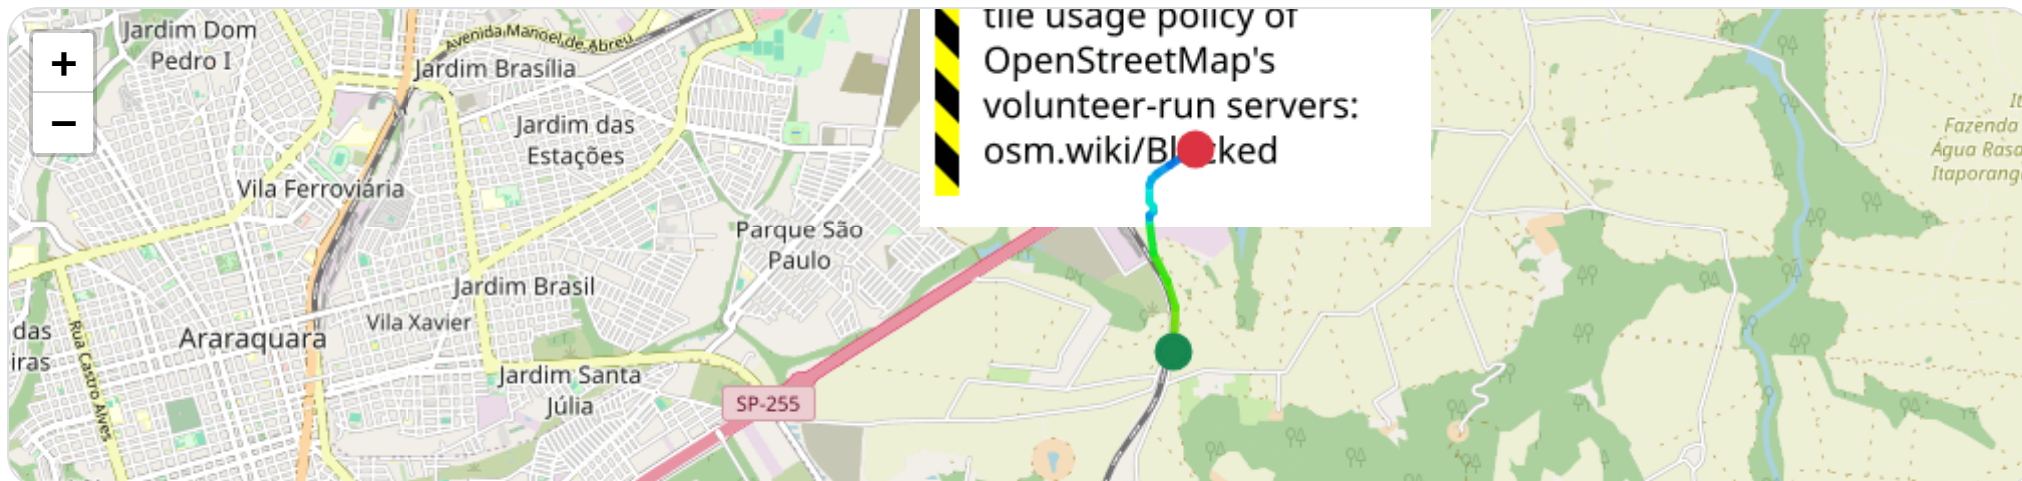

▶ **Partida:** Araraquara, São Paulo

■ **Chegada:** Rodovia Antônio Machado Sant'Anna, Araraquara, São Paulo

☰ **Posições**

Tabela completa da viagem.

Data/Hora	Vel. (km/h)	Lat/Lon	Endereço	Link
24/04/2026, 08:46:16	78	-21.78975, -48.09828	Araraquara, São Paulo	Abrir
24/04/2026, 08:46:36	72	-21.78632, -48.09810	—	Abrir
24/04/2026, 08:46:45	70	-21.78426, -48.09877	—	Abrir
24/04/2026, 08:46:46	70	-21.78426, -48.09877	—	Abrir
24/04/2026, 08:47:00	64	-21.78197, -48.10002	—	Abrir
24/04/2026, 08:47:16	46	-21.77942, -48.10032	—	Abrir
24/04/2026, 08:47:19	22	-21.77905, -48.10034	—	Abrir
24/04/2026, 08:47:21	17	-21.77897, -48.10030	—	Abrir
24/04/2026, 08:47:28	24	-21.77867, -48.10003	—	Abrir
24/04/2026, 08:47:30	25	-21.77855, -48.10003	—	Abrir
24/04/2026, 08:47:33	30	-21.77835, -48.10012	—	Abrir
24/04/2026, 08:47:39	34	-21.77789, -48.10033	—	Abrir
24/04/2026, 08:47:46	35	-21.77739, -48.10037	—	Abrir
24/04/2026, 08:47:49	35	-21.77739, -48.10037	—	Abrir
24/04/2026, 08:47:54	25	-21.77663, -48.10038	—	Abrir
24/04/2026, 08:48:04	22	-21.77611, -48.10016	—	Abrir
24/04/2026, 08:48:16	23	-21.77574, -48.09980	—	Abrir
24/04/2026, 08:48:18	24	-21.77560, -48.09965	—	Abrir
24/04/2026, 08:48:46	16	-21.77495, -48.09868	—	Abrir
24/04/2026, 08:49:18	14	-21.77431, -48.09769	—	Abrir
24/04/2026, 08:49:34	12	-21.77393, -48.09709	—	Abrir
24/04/2026, 08:49:36	11	-21.77388, -48.09705	—	Abrir