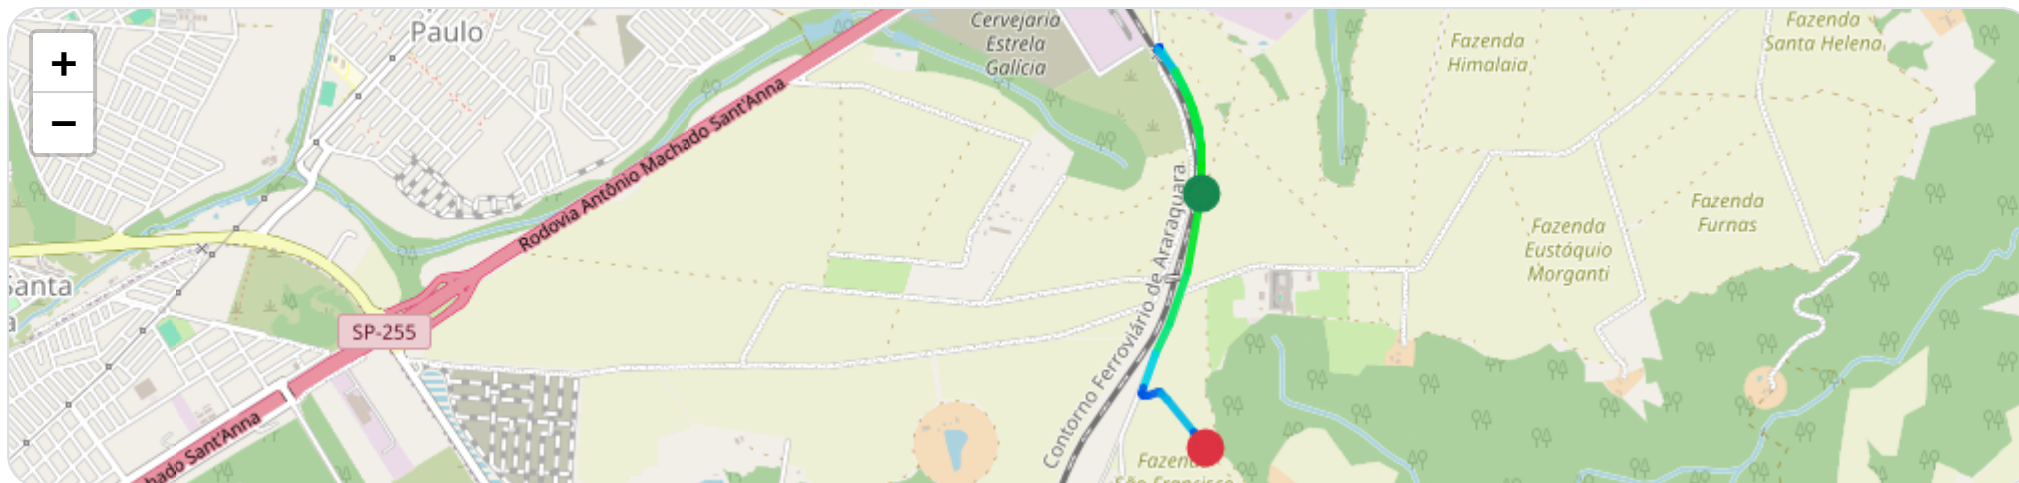

🕒 Paradas

#	Início	Fim	Duração	Endereço	Maps
1	24/04/2026, 02:25:44	24/04/2026, 07:45:08	5h 19m	Avenida Oito de Janeiro, Araraquara, São Paulo	Abrir

Paradas são detectadas quando o veículo fica parado por um tempo mínimo.

📄 **Viagem #3** 24/04/2026, 07:48:41 → 24/04/2026, 07:56:40

Distância: 2.88 km

Duração: 7m

Movendo: 4m 55s

Parado: 2m 30s

Vel. Máx: 59 km/h

Início: 24/04/2026, 07:48:41 **Fim:** 24/04/2026, 07:56:40 **Duração:** 7m **Distância:** 2.88 km **Vel. Máx:** 59 km/h

▶ **Partida:** Araraquara, São Paulo

■ **Chegada:** Araraquara, São Paulo

☰ **Posições**

Tabela completa da viagem.

Data/Hora	Vel. (km/h)	Lat/Lon	Endereço	Link
24/04/2026, 07:48:42	28	-21.78844, -48.09804	Araraquara, São Paulo	Abrir
24/04/2026, 07:48:48	32	-21.78807, -48.09803	—	Abrir
24/04/2026, 07:49:11	48	-21.78589, -48.09818	—	Abrir
24/04/2026, 07:49:18	57	-21.78509, -48.09842	—	Abrir
24/04/2026, 07:49:24	50	-21.78419, -48.09882	—	Abrir
24/04/2026, 07:49:41	17	-21.78263, -48.09984	—	Abrir
24/04/2026, 07:49:42	10	-21.78261, -48.09988	—	Abrir
24/04/2026, 07:49:48	2	-21.78266, -48.09995	—	Abrir
24/04/2026, 07:50:08	2	-21.78266, -48.09995	—	Abrir
24/04/2026, 07:50:18	48	-21.78358, -48.09920	—	Abrir
24/04/2026, 07:50:27	50	-21.78466, -48.09861	—	Abrir
24/04/2026, 07:50:41	54	-21.78649, -48.09810	—	Abrir
24/04/2026, 07:50:48	57	-21.78731, -48.09805	—	Abrir
24/04/2026, 07:50:49	57	-21.78731, -48.09805	—	Abrir
24/04/2026, 07:50:57	59	-21.78882, -48.09811	—	Abrir
24/04/2026, 07:51:18	50	-21.79152, -48.09870	—	Abrir
24/04/2026, 07:51:35	45	-21.79365, -48.09942	—	Abrir
24/04/2026, 07:51:48	43	-21.79482, -48.10006	—	Abrir
24/04/2026, 07:52:08	13	-21.79619, -48.10056	—	Abrir
24/04/2026, 07:52:17	13	-21.79639, -48.10060	—	Abrir
24/04/2026, 07:52:18	9	-21.79646, -48.10055	—	Abrir
24/04/2026, 07:52:20	12	-21.79650, -48.10047	—	Abrir