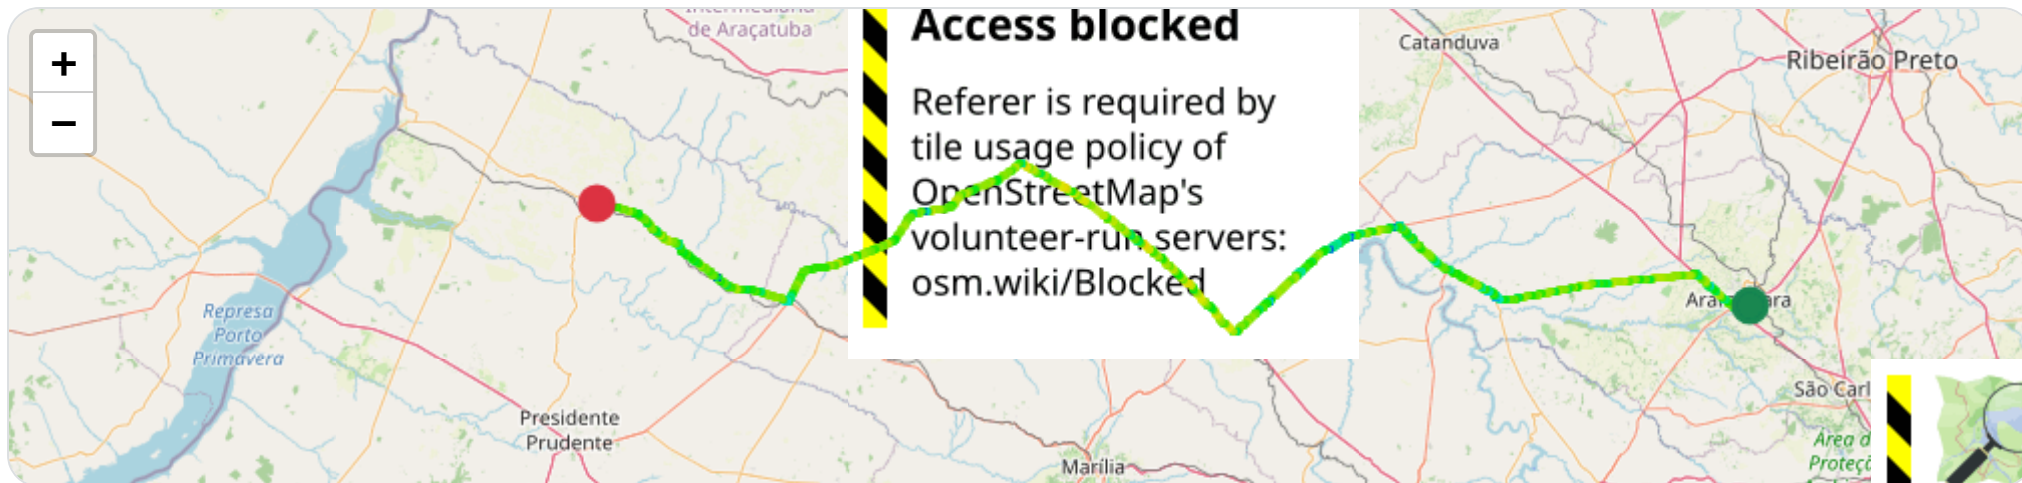

Ⓜ Paradas

#	Início	Fim	Duração	Endereço	Maps
1	24/04/2026, 10:58:04	24/04/2026, 11:39:49	41m 45s	Avenida João Bosco Antônio da Silva Faria, Jardim Dumont, Araraquara, São Paulo	Abrir

Paradas são detectadas quando o veículo fica parado por um tempo mínimo.

📄 **Viagem #10** 24/04/2026, 11:39:49 → 24/04/2026, 17:47:04

Distância: 346.01 km

Duração: 6h 7m

Movendo: 5h 50m

Parado: 12m 18s

Vel. Máx: 97 km/h

Início: 24/04/2026, 11:39:49 **Fim:** 24/04/2026, 17:47:04 **Duração:** 6h 7m **Distância:** 346.01 km **Vel. Máx:** 97 km/h

▶ **Partida:** Avenida Mário Possetti, Jardim Dumont, Araraquara, São Paulo

■ **Chegada:** Rodovia Comandante João Ribeiro de Barros, Pacaembu, São Paulo

☰ **Posições**

Tabela completa da viagem.

Data/Hora	Vel. (km/h)	Lat/Lon	Endereço	Link
24/04/2026, 11:39:50	13	-21.80458, -48.14987	Avenida Mário Possetti, Jardim Dumont, Araraquara, São Paulo	Abrir
24/04/2026, 11:39:56	12	-21.80475, -48.14992	—	Abrir
24/04/2026, 11:40:26	25	-21.80572, -48.15060	—	Abrir
24/04/2026, 11:40:56	32	-21.80756, -48.15224	—	Abrir
24/04/2026, 11:41:16	32	-21.80756, -48.15224	—	Abrir
24/04/2026, 11:41:26	36	-21.80961, -48.15404	—	Abrir
24/04/2026, 11:41:56	42	-21.81187, -48.15608	—	Abrir
24/04/2026, 11:41:57	42	-21.81187, -48.15608	—	Abrir
24/04/2026, 11:42:05	49	-21.81231, -48.15679	—	Abrir
24/04/2026, 11:42:06	49	-21.81231, -48.15679	—	Abrir
24/04/2026, 11:42:25	55	-21.81304, -48.15984	—	Abrir
24/04/2026, 11:42:26	55	-21.81309, -48.16014	—	Abrir
24/04/2026, 11:42:56	57	-21.81391, -48.16443	—	Abrir