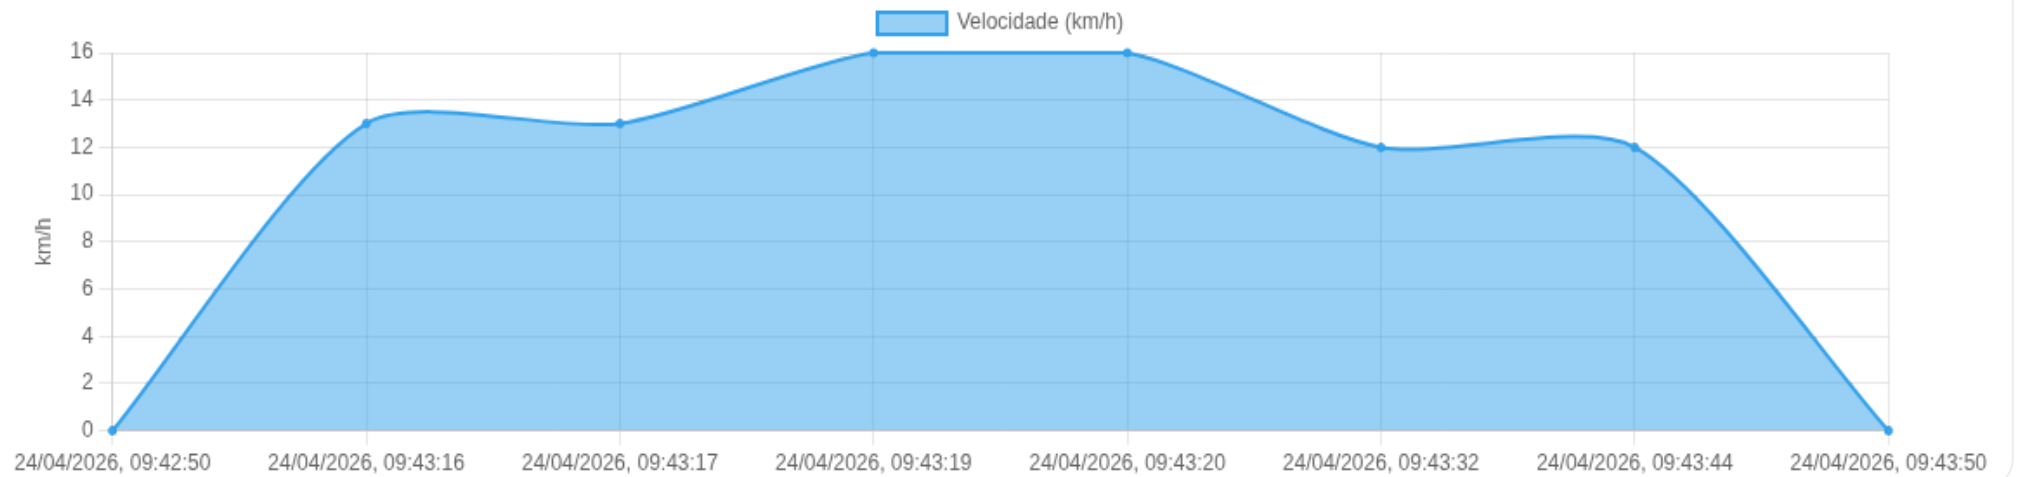

Viagem #7

24/04/2026, 09:42:50 → 24/04/2026, 09:43:50

Distância: 0.09 km

Duração: 1m

Movendo: 56s

Parado: 0m

Vel. Máx: 16 km/h

Início: 24/04/2026, 09:42:50 **Fim:** 24/04/2026, 09:43:50 **Duração:** 1m **Distância:** 0.09 km **Vel. Máx:** 16 km/h

► **Partida:** Rodovia Antônio Machado Sant'Anna, Araraquara, São Paulo

■ **Chegada:** Rodovia Antônio Machado Sant'Anna, Araraquara, São Paulo

☰ **Posições**

Tabela completa da viagem.

Data/Hora	Vel. (km/h)	Lat/Lon	Endereço	Link
24/04/2026, 09:42:50	0	-21.77355, -48.09642	Rodovia Antônio Machado Sant'Anna, Araraquara, São Paulo	Abrir
24/04/2026, 09:43:16	13	-21.77363, -48.09674	—	Abrir
24/04/2026, 09:43:17	13	-21.77366, -48.09675	—	Abrir
24/04/2026, 09:43:19	16	-21.77373, -48.09678	—	Abrir
24/04/2026, 09:43:20	16	-21.77373, -48.09678	—	Abrir
24/04/2026, 09:43:32	12	-21.77404, -48.09683	—	Abrir
24/04/2026, 09:43:44	12	-21.77404, -48.09683	—	Abrir
24/04/2026, 09:43:50	0	-21.77406, -48.09683	Rodovia Antônio Machado Sant'Anna, Araraquara, São Paulo	Abrir