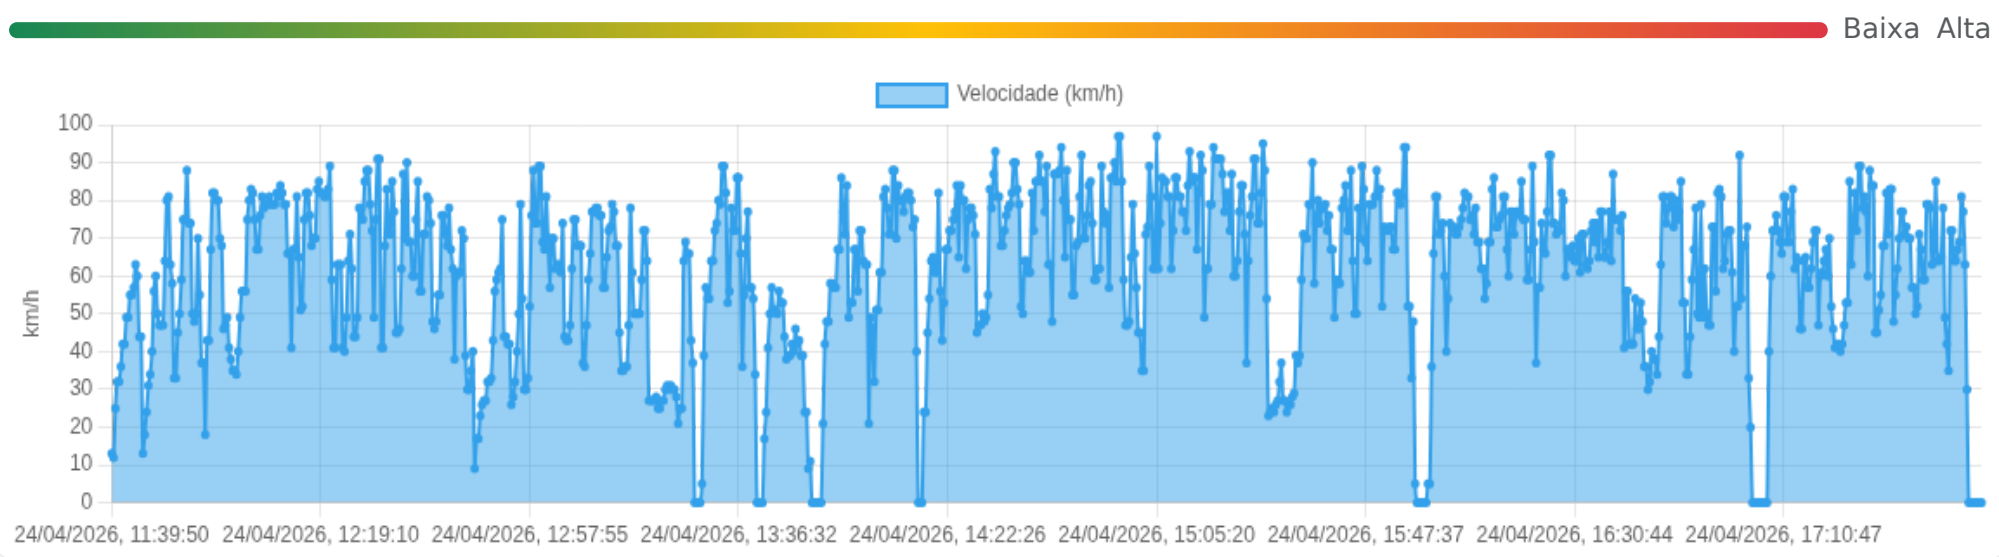

Blocked
+
required by
policy of
StreetMap's
server-run servers:
ki/Blocked

☰ **Posições**

[Tabela completa da viagem.](#)

Data/Hora	Vel. (km/h)	Lat/Lon	Endereço	Link
24/04/2026, 11:39:50	13	-21.80458, -48.14987	Avenida Mário Possetti, Jardim Dumont, Araraquara, São Paulo	Abrir
24/04/2026, 11:39:56	12	-21.80475, -48.14992	—	Abrir
24/04/2026, 11:40:26	25	-21.80572, -48.15060	—	Abrir
24/04/2026, 11:40:56	32	-21.80756, -48.15224	—	Abrir
24/04/2026, 11:41:16	32	-21.80756, -48.15224	—	Abrir
24/04/2026, 11:41:26	36	-21.80961, -48.15404	—	Abrir
24/04/2026, 11:41:56	42	-21.81187, -48.15608	—	Abrir
24/04/2026, 11:41:57	42	-21.81187, -48.15608	—	Abrir
24/04/2026, 11:42:05	49	-21.81231, -48.15679	—	Abrir
24/04/2026, 11:42:06	49	-21.81231, -48.15679	—	Abrir
24/04/2026, 11:42:25	55	-21.81304, -48.15984	—	Abrir
24/04/2026, 11:42:26	55	-21.81309, -48.16014	—	Abrir
24/04/2026, 11:42:56	57	-21.81391, -48.16443	—	Abrir