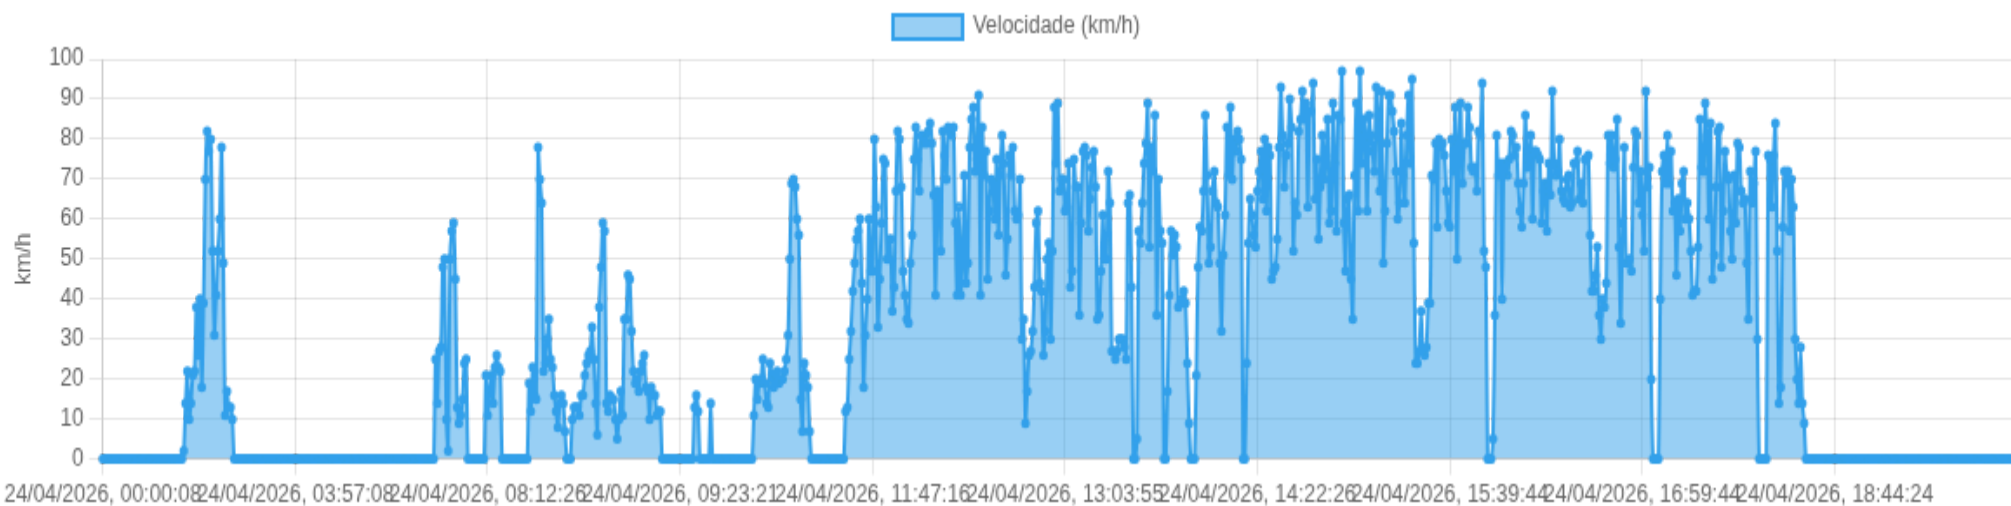

⚠️ **>100: 0%**

Pico de velocidade

97 km/h

24/04/2026, 15:05:20

Horário com mais movimento

12:00

Resumo do período

Parada mais longa

5h 19m

Avenida Oito de Janeiro, Araraquara,
São Paulo

Risco do período

Médio

Excessos + ocioso/paradas longas

🚨 Eventos do período

Excessos acima de 100 km/h + ocioso/paradas longas

Tipo	Quando	Valor	Endereço	Mapa
▶ Paradas longas				
Parada	2026-04-24T03:00:08.000Z → 2026-04-24T05:12:08.000Z	2h 12m	Avenida Alberto Santos Dumont, Jardim Dumont, Araraquara, São Paulo	Abrir
Parada	2026-04-24T05:25:44.000Z → 2026-04-24T10:45:08.000Z	5h 19m	Avenida Oito de Janeiro, Araraquara, São Paulo	Abrir
Parada	2026-04-24T12:07:14.000Z → 2026-04-24T12:42:50.000Z	35m	Rodovia Antônio Machado Sant'Anna, Araraquara, São Paulo	Abrir
Parada	2026-04-24T12:54:59.000Z → 2026-04-24T13:43:40.000Z	48m	Rodovia Antônio Machado Sant'Anna, Araraquara, São Paulo	Abrir
Parada	2026-04-24T13:58:04.000Z → 2026-04-24T14:39:49.000Z	41m	Avenida João Bosco Antônio da Silva Faria, Jardim Dumont, Araraquara, São Paulo	Abrir
Parada	2026-04-24T21:04:36.000Z → 2026-04-25T01:06:00.000Z	4h 1m	Rua Piauí, Vila Santo Antônio, Junqueirópolis, São Paulo	Abrir

Crítérios: excesso = velocidade acima do limite. Ocioso = parado + motor ligado por $\geq 10m$. Parada longa = duração $\geq 30m$.

👁️ Velocidade (visão geral)

limite: 100 km/h

0-60

60- 100

> 100

Clique em um ponto (no navegador) para abrir a posição no mapa.

📄 Viagem #1 23/04/2026, 22:29:53 → 24/04/2026, 02:14:42

Distância: 0 km

Duração: 3h 44m

Movendo: 0m

Parado: 2h 12m

Vel. Máx: 0 km/h

Início: 23/04/2026, 22:29:53 **Fim:** 24/04/2026, 02:14:42 **Duração:** 3h 44m **Distância:** 0 km **Vel. Máx:** 0 km/h