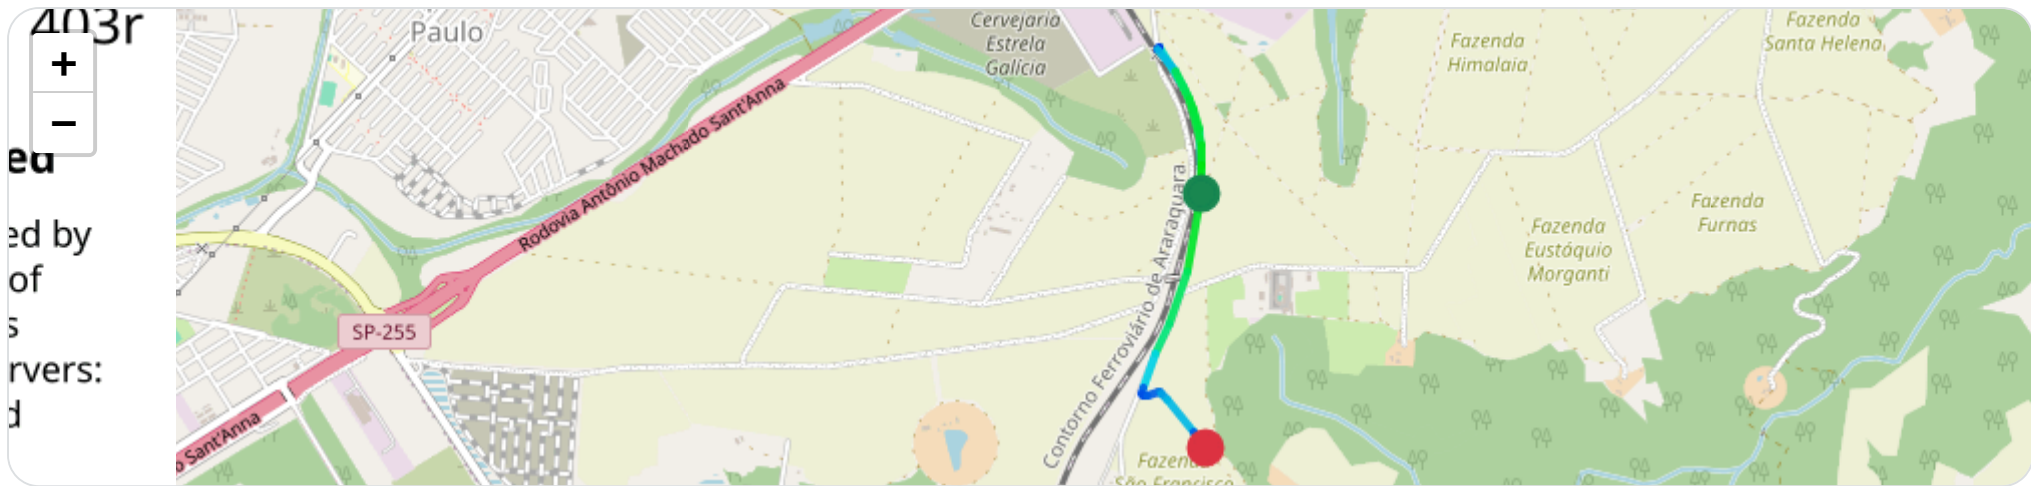

📄 **Viagem #3** 24/04/2026, 07:48:41 → 24/04/2026, 07:56:40

Distância: 2.88 km

Duração: 7m

Movendo: 4m 55s

Parado: 2m 30s

Vel. Máx: 59 km/h

Início: 24/04/2026, 07:48:41 **Fim:** 24/04/2026, 07:56:40 **Duração:** 7m **Distância:** 2.88 km **Vel. Máx:** 59 km/h

▶ **Partida:** Araraquara, São Paulo

■ **Chegada:** Araraquara, São Paulo

☰ **Posições**

Tabela completa da viagem.

Data/Hora	Vel. (km/h)	Lat/Lon	Endereço	Link
24/04/2026, 07:48:42	28	-21.78844, -48.09804	Araraquara, São Paulo	Abrir
24/04/2026, 07:48:48	32	-21.78807, -48.09803	—	Abrir
24/04/2026, 07:49:11	48	-21.78589, -48.09818	—	Abrir
24/04/2026, 07:49:18	57	-21.78509, -48.09842	—	Abrir
24/04/2026, 07:49:24	50	-21.78419, -48.09882	—	Abrir
24/04/2026, 07:49:41	17	-21.78263, -48.09984	—	Abrir
24/04/2026, 07:49:42	10	-21.78261, -48.09988	—	Abrir
24/04/2026, 07:49:48	2	-21.78266, -48.09995	—	Abrir
24/04/2026, 07:50:08	2	-21.78266, -48.09995	—	Abrir
24/04/2026, 07:50:18	48	-21.78358, -48.09920	—	Abrir
24/04/2026, 07:50:27	50	-21.78466, -48.09861	—	Abrir
24/04/2026, 07:50:41	54	-21.78649, -48.09810	—	Abrir
24/04/2026, 07:50:48	57	-21.78731, -48.09805	—	Abrir
24/04/2026, 07:50:49	57	-21.78731, -48.09805	—	Abrir
24/04/2026, 07:50:57	59	-21.78882, -48.09811	—	Abrir
24/04/2026, 07:51:18	50	-21.79152, -48.09870	—	Abrir
24/04/2026, 07:51:35	45	-21.79365, -48.09942	—	Abrir
24/04/2026, 07:51:48	43	-21.79482, -48.10006	—	Abrir
24/04/2026, 07:52:08	13	-21.79619, -48.10056	—	Abrir
24/04/2026, 07:52:17	13	-21.79639, -48.10060	—	Abrir
24/04/2026, 07:52:18	9	-21.79646, -48.10055	—	Abrir
24/04/2026, 07:52:20	12	-21.79650, -48.10047	—	Abrir