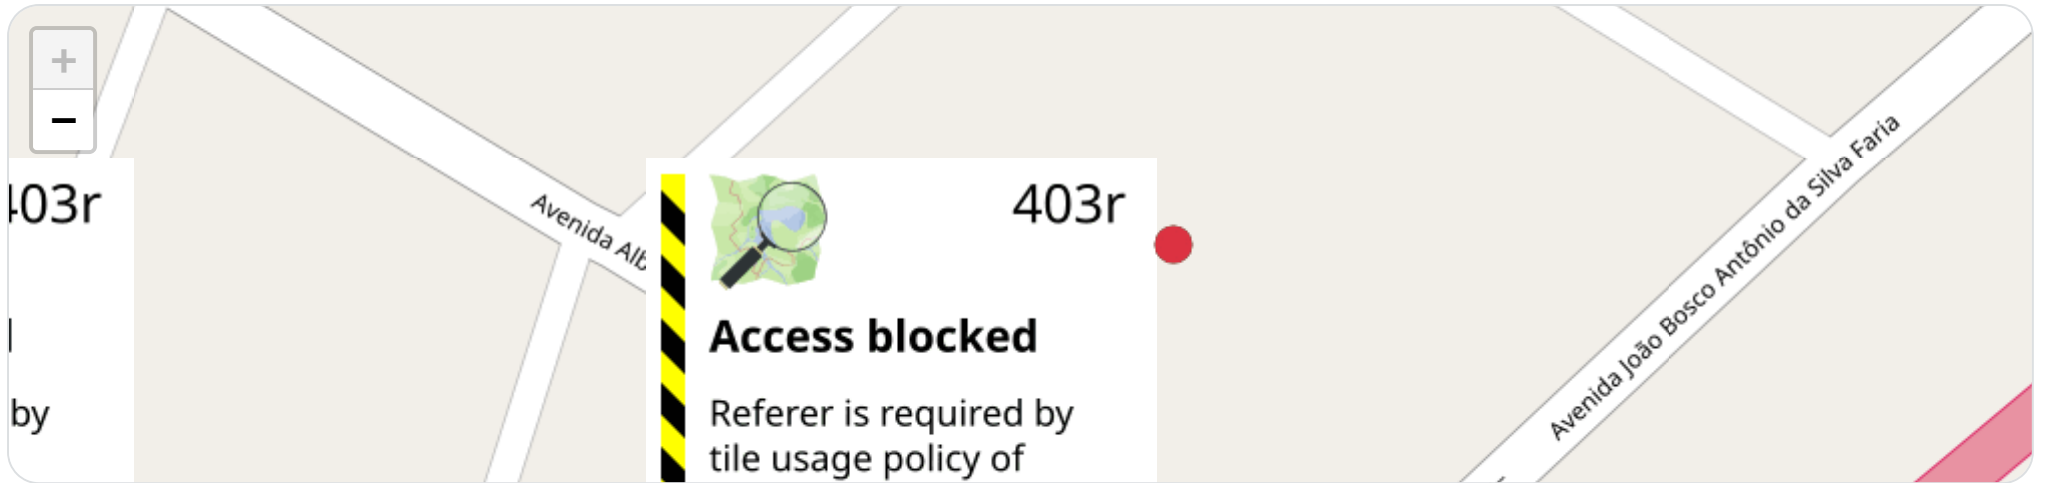

📄 Viagem #1 23/04/2026, 22:29:53 → 24/04/2026, 02:14:42

Distância: 0 km

Duração: 3h 44m

Movendo: 0m

Parado: 2h 12m

Vel. Máx: 0 km/h

Início: 23/04/2026, 22:29:53 **Fim:** 24/04/2026, 02:14:42 **Duração:** 3h 44m **Distância:** 0 km **Vel. Máx:** 0 km/h

▶ **Partida:** Avenida Alberto Santos Dumont, Jardim Dumont, Araraquara, São Paulo

■ **Chegada:** Avenida Alberto Santos Dumont, Jardim Dumont, Araraquara, São Paulo

☰ **Posições**

Tabela completa da viagem.