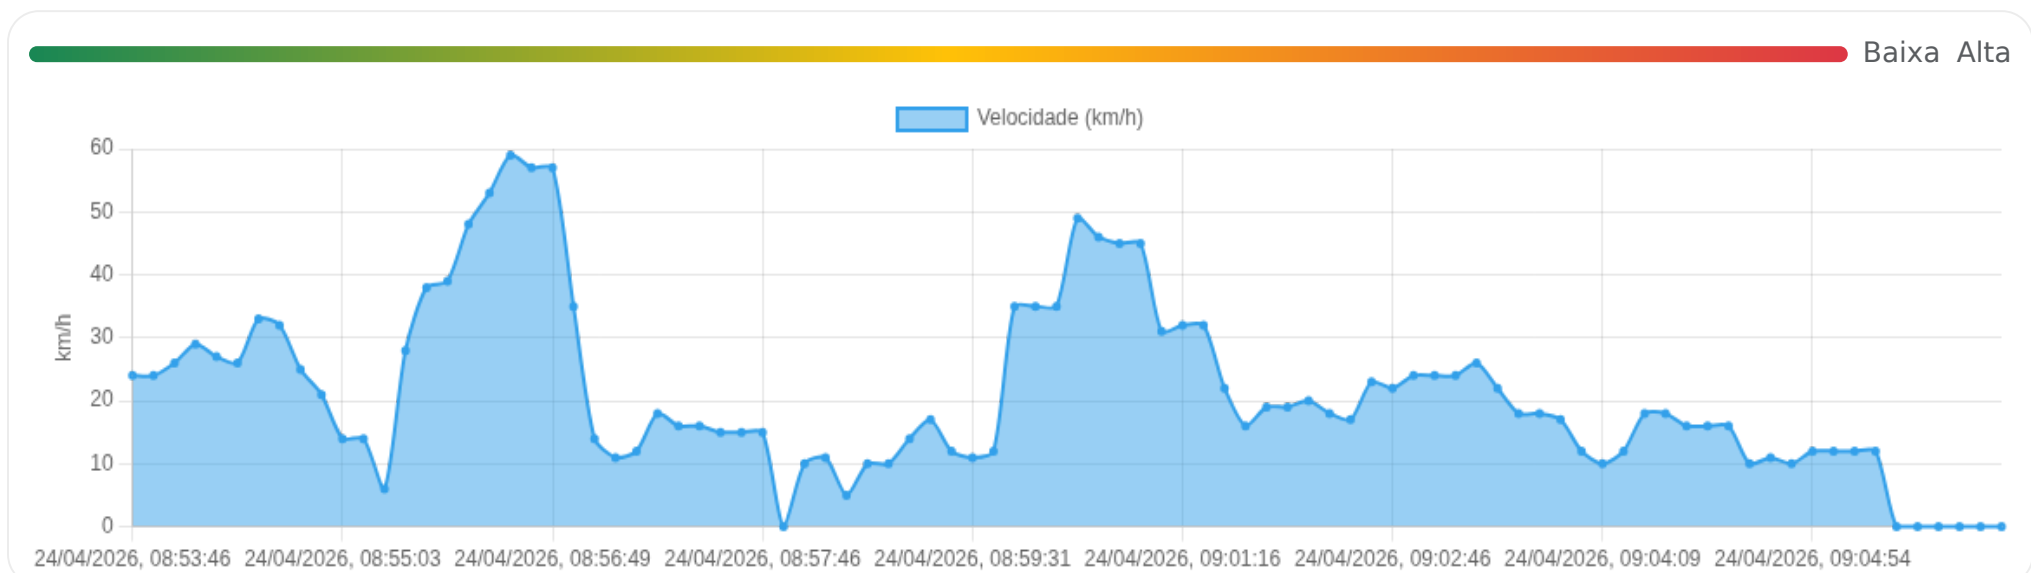

ⓘ Paradas

#	Início	Fim	Duração	Endereço	Maps
Nenhuma parada registrada.					

Paradas são detectadas quando o veículo fica parado por um tempo mínimo.

📄 **Viagem #6** 24/04/2026, 08:53:44 → 24/04/2026, 09:07:14

Distância: 2.82 km

Duração: 13m

Movendo: 10m 4s

Parado: 1m 30s

Vel. Máx: 59 km/h

Início: 24/04/2026, 08:53:44 **Fim:** 24/04/2026, 09:07:14 **Duração:** 13m **Distância:** 2.82 km **Vel. Máx:** 59 km/h

▶ **Partida:** Rodovia Antônio Machado Sant'Anna, Araraquara, São Paulo

■ **Chegada:** Rodovia Antônio Machado Sant'Anna, Araraquara, São Paulo

☰ **Posições**

Tabela completa da viagem.

Data/Hora	Vel. (km/h)	Lat/Lon	Endereço	Link
24/04/2026, 08:53:46	24	-21.77463, -48.09815	Rodovia Antônio Machado Sant'Anna, Araraquara, São Paulo	Abrir
24/04/2026, 08:53:49	24	-21.77463, -48.09815	Rodovia Antônio Machado Sant'Anna, Araraquara, São Paulo	Abrir
24/04/2026, 08:54:13	26	-21.77568, -48.09966	—	Abrir
24/04/2026, 08:54:16	29	-21.77578, -48.09977	—	Abrir
24/04/2026, 08:54:25	27	-21.77632, -48.10028	—	Abrir
24/04/2026, 08:54:28	26	-21.77651, -48.10033	—	Abrir
24/04/2026, 08:54:46	33	-21.77776, -48.10034	—	Abrir
24/04/2026, 08:54:51	32	-21.77823, -48.10019	—	Abrir
24/04/2026, 08:54:57	25	-21.77864, -48.10001	—	Abrir
24/04/2026, 08:55:00	21	-21.77880, -48.10009	—	Abrir
24/04/2026, 08:55:03	14	-21.77887, -48.10022	—	Abrir
24/04/2026, 08:55:08	14	-21.77887, -48.10022	—	Abrir
24/04/2026, 08:55:16	6	-21.77894, -48.10031	—	Abrir
24/04/2026, 08:55:24	28	-21.77925, -48.10035	—	Abrir
24/04/2026, 08:55:46	38	-21.78133, -48.10012	—	Abrir
24/04/2026, 08:55:58	39	-21.78256, -48.09988	—	Abrir
24/04/2026, 08:56:16	48	-21.78418, -48.09884	—	Abrir
24/04/2026, 08:56:30	53	-21.78600, -48.09819	—	Abrir
24/04/2026, 08:56:46	59	-21.78813, -48.09806	—	Abrir
24/04/2026, 08:56:48	57	-21.78857, -48.09808	—	Abrir
24/04/2026, 08:56:49	57	-21.78857, -48.09808	—	Abrir
24/04/2026, 08:57:16	35	-21.79208, -48.09885	—	Abrir