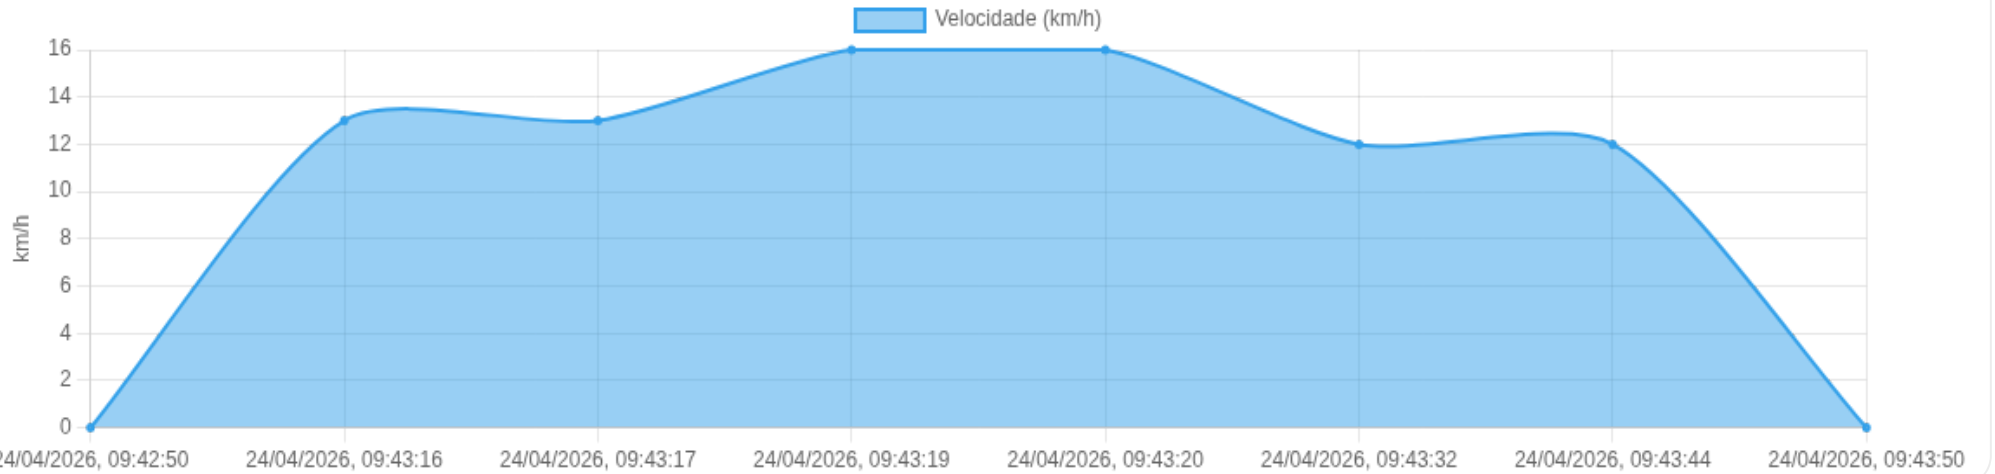

403r

Access blocked

Referer is required by tile usage policy of OpenStreetMap's volunteer-run servers: osm.wiki/Blocked

403r

Access blocked

Referer is required by tile usage policy of OpenStreetMap's volunteer-run servers: osm.wiki/Blocked

☰ **Posições**

Tabela completa da viagem.

Data/Hora	Vel. (km/h)	Lat/Lon	Endereço	Link
24/04/2026, 09:42:50	0	-21.77355, -48.09642	Rodovia Antônio Machado Sant'Anna, Araraquara, São Paulo	Abrir
24/04/2026, 09:43:16	13	-21.77363, -48.09674	—	Abrir
24/04/2026, 09:43:17	13	-21.77366, -48.09675	—	Abrir
24/04/2026, 09:43:19	16	-21.77373, -48.09678	—	Abrir
24/04/2026, 09:43:20	16	-21.77373, -48.09678	—	Abrir
24/04/2026, 09:43:32	12	-21.77404, -48.09683	—	Abrir
24/04/2026, 09:43:44	12	-21.77404, -48.09683	—	Abrir
24/04/2026, 09:43:50	0	-21.77406, -48.09683	Rodovia Antônio Machado Sant'Anna, Araraquara, São Paulo	Abrir

ⓘ Paradas

#	Início	Fim	Duração	Endereço	Maps
1	24/04/2026, 09:43:50	24/04/2026, 09:50:49	6m 59s	Rodovia Antônio Machado Sant'Anna, Araraquara, São Paulo	Abrir

Paradas são detectadas quando o veículo fica parado por um tempo mínimo.