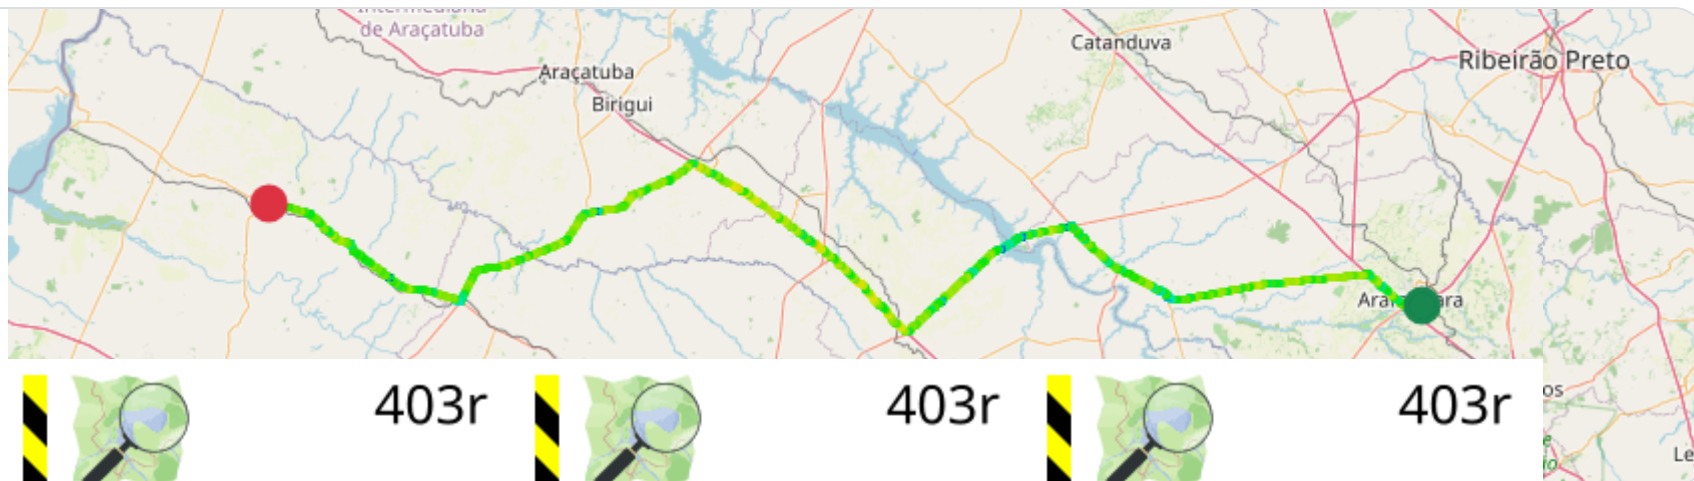

Data/Hora	Vel. (km/h)	Lat/Lon	Endereço	Link
24/04/2026, 10:57:05	0	-21.80318, -48.14852	Avenida João Bosco Antônio da Silva Faria, Jardim Dumont, Araraquara, São Paulo	Abrir
24/04/2026, 10:57:35	0	-21.80318, -48.14852	Avenida João Bosco Antônio da Silva Faria, Jardim Dumont, Araraquara, São Paulo	Abrir

Ⓜ Paradas

#	Início	Fim	Duração	Endereço	Maps
1	24/04/2026, 10:58:04	24/04/2026, 11:39:49	41m 45s	Avenida João Bosco Antônio da Silva Faria, Jardim Dumont, Araraquara, São Paulo	Abrir

Paradas são detectadas quando o veículo fica parado por um tempo mínimo.

📄 **Viagem #10** 24/04/2026, 11:39:49 → 24/04/2026, 17:47:04

Distância: 346.01 km

Duração: 6h 7m

Movendo: 5h 50m

Parado: 12m 18s

Vel. Máx: 97 km/h

Início: 24/04/2026, 11:39:49 **Fim:** 24/04/2026, 17:47:04 **Duração:** 6h 7m **Distância:** 346.01 km **Vel. Máx:** 97 km/h

☰ **Posições**

[Tabela completa da viagem.](#)

Data/Hora	Vel. (km/h)	Lat/Lon	Endereço	Link
24/04/2026, 11:39:50	13	-21.80458, -48.14987	Avenida Mário Possetti, Jardim Dumont, Araraquara, São Paulo	Abrir
24/04/2026, 11:39:56	12	-21.80475, -48.14992	—	Abrir
24/04/2026, 11:40:26	25	-21.80572, -48.15060	—	Abrir
24/04/2026, 11:40:56	32	-21.80756, -48.15224	—	Abrir
24/04/2026, 11:41:16	32	-21.80756, -48.15224	—	Abrir
24/04/2026, 11:41:26	36	-21.80961, -48.15404	—	Abrir
24/04/2026, 11:41:56	42	-21.81187, -48.15608	—	Abrir
24/04/2026, 11:41:57	42	-21.81187, -48.15608	—	Abrir
24/04/2026, 11:42:05	49	-21.81231, -48.15679	—	Abrir
24/04/2026, 11:42:06	49	-21.81231, -48.15679	—	Abrir
24/04/2026, 11:42:25	55	-21.81304, -48.15984	—	Abrir
24/04/2026, 11:42:26	55	-21.81309, -48.16014	—	Abrir
24/04/2026, 11:42:56	57	-21.81391, -48.16443	—	Abrir