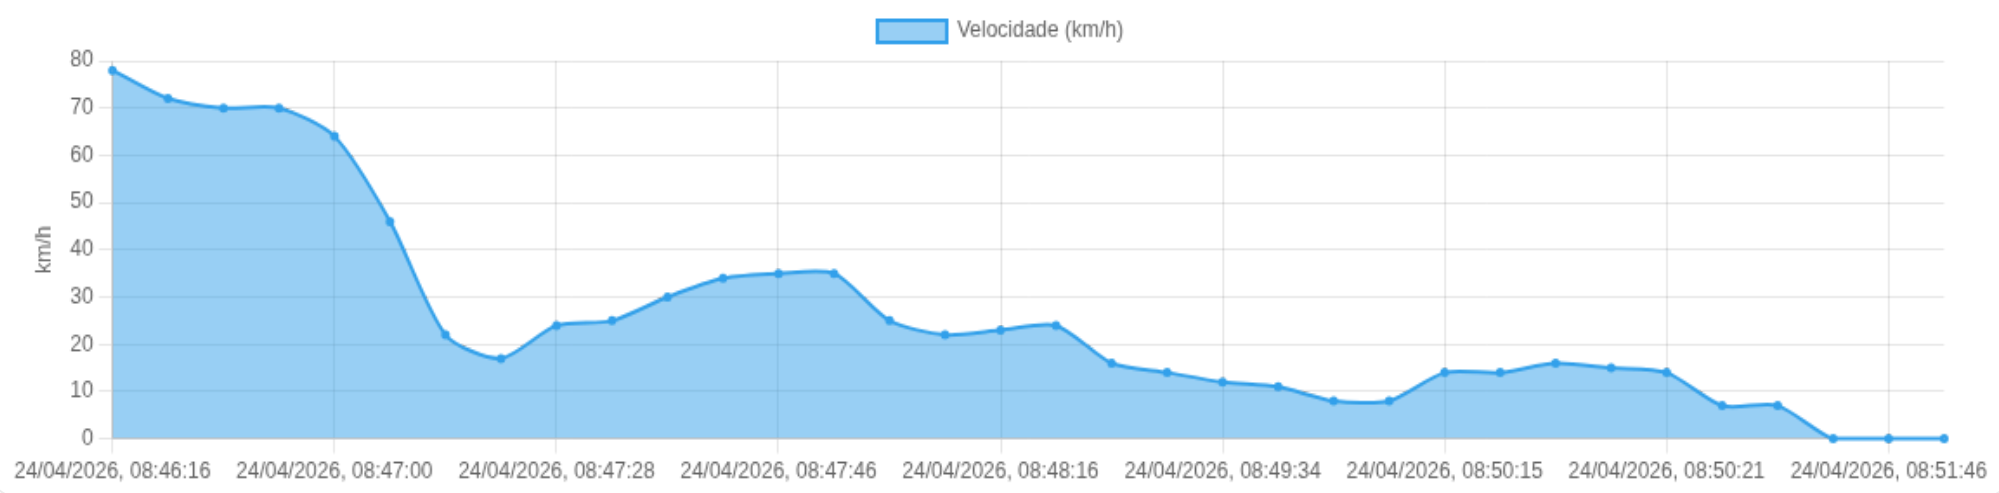

usage policy of
e + StreetMap's
u - er-run servers:
n./wiki/Blocked

☰ **Posições**

Tabela completa da viagem.

Data/Hora	Vel. (km/h)	Lat/Lon	Endereço	Link
24/04/2026, 08:46:16	78	-21.78975, -48.09828	Araraquara, São Paulo	Abrir
24/04/2026, 08:46:36	72	-21.78632, -48.09810	—	Abrir
24/04/2026, 08:46:45	70	-21.78426, -48.09877	—	Abrir
24/04/2026, 08:46:46	70	-21.78426, -48.09877	—	Abrir
24/04/2026, 08:47:00	64	-21.78197, -48.10002	—	Abrir
24/04/2026, 08:47:16	46	-21.77942, -48.10032	—	Abrir
24/04/2026, 08:47:19	22	-21.77905, -48.10034	—	Abrir
24/04/2026, 08:47:21	17	-21.77897, -48.10030	—	Abrir
24/04/2026, 08:47:28	24	-21.77867, -48.10003	—	Abrir
24/04/2026, 08:47:30	25	-21.77855, -48.10003	—	Abrir
24/04/2026, 08:47:33	30	-21.77835, -48.10012	—	Abrir
24/04/2026, 08:47:39	34	-21.77789, -48.10033	—	Abrir
24/04/2026, 08:47:46	35	-21.77739, -48.10037	—	Abrir
24/04/2026, 08:47:49	35	-21.77739, -48.10037	—	Abrir
24/04/2026, 08:47:54	25	-21.77663, -48.10038	—	Abrir
24/04/2026, 08:48:04	22	-21.77611, -48.10016	—	Abrir
24/04/2026, 08:48:16	23	-21.77574, -48.09980	—	Abrir
24/04/2026, 08:48:18	24	-21.77560, -48.09965	—	Abrir
24/04/2026, 08:48:46	16	-21.77495, -48.09868	—	Abrir
24/04/2026, 08:49:18	14	-21.77431, -48.09769	—	Abrir
24/04/2026, 08:49:34	12	-21.77393, -48.09709	—	Abrir
24/04/2026, 08:49:36	11	-21.77388, -48.09705	—	Abrir