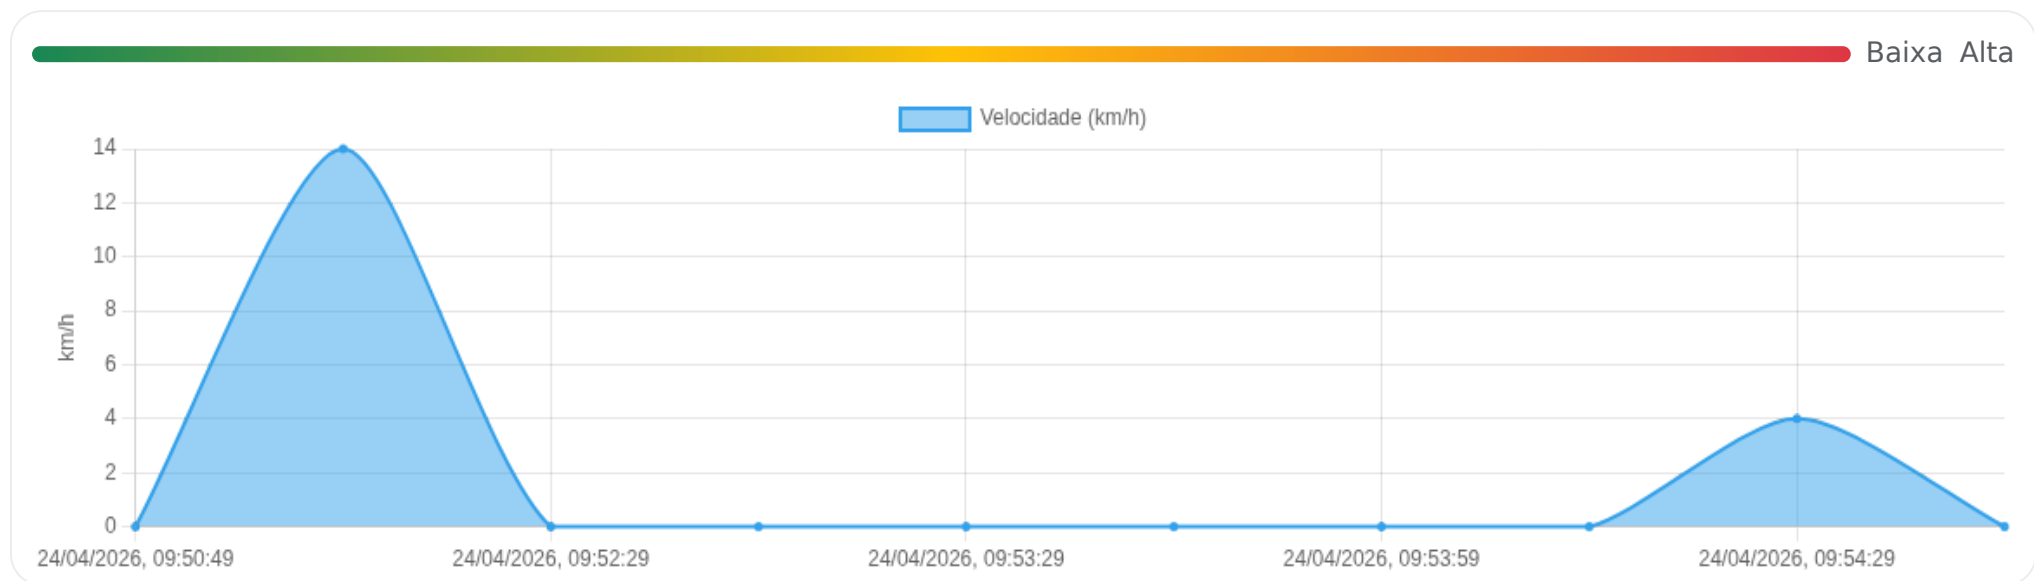

required by
of
's
servers:
Blocked

Required by
tile usage policy of
OpenStreetMap's
volunteer-run servers:
osm.wiki/Blocked

Required by
tile usage policy of
OpenStreetMap's
volunteer-run servers:
osm.wiki/Blocked

403r

Access blocked

☰ **Posições**

Tabela completa da viagem.

Data/Hora	Vel. (km/h)	Lat/Lon	Endereço	Link
24/04/2026, 09:50:49	0	-21.77406, -48.09683	Rodovia Antônio Machado Sant'Anna, Araraquara, São Paulo	Abrir
24/04/2026, 09:52:08	14	-21.77412, -48.09701	—	Abrir
24/04/2026, 09:52:29	0	-21.77416, -48.09704	—	Abrir
24/04/2026, 09:52:59	0	-21.77416, -48.09704	—	Abrir
24/04/2026, 09:53:29	0	-21.77416, -48.09703	—	Abrir
24/04/2026, 09:53:49	0	-21.77416, -48.09703	—	Abrir
24/04/2026, 09:53:59	0	-21.77417, -48.09704	—	Abrir
24/04/2026, 09:54:21	0	-21.77417, -48.09704	—	Abrir
24/04/2026, 09:54:29	4	-21.77420, -48.09705	—	Abrir
24/04/2026, 09:54:59	0	-21.77422, -48.09707	Rodovia Antônio Machado Sant'Anna, Araraquara, São Paulo	Abrir

Ⓜ Paradas

#	Início	Fim	Duração	Endereço	Maps
1	24/04/2026, 09:54:59	24/04/2026, 10:43:40	48m 41s	Rodovia Antônio Machado Sant'Anna, Araraquara, São Paulo	Abrir

Paradas são detectadas quando o veículo fica parado por um tempo mínimo.