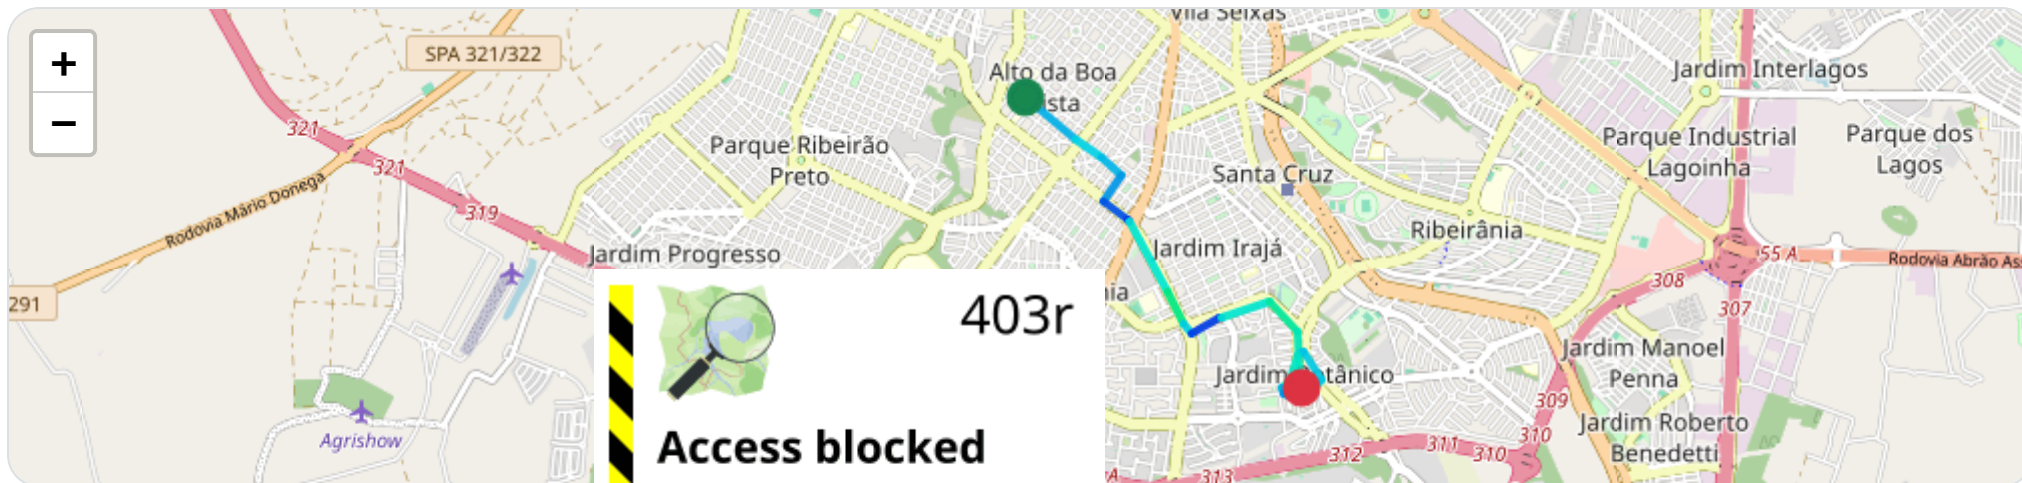

☰ **Posições**

Tabela completa da viagem.

Data/Hora	Vel. (km/h)	Lat/Lon	Endereço	Link
27/04/2026, 10:36:10	19	-21.19377, -47.81942	Rua Nélio Guimarães, Alto da Boa Vista, Ribeirão Preto, São Paulo	Abrir
27/04/2026, 10:38:10	27	-21.19698, -47.81505	—	Abrir
27/04/2026, 10:38:12	29	-21.19854, -47.81289	—	Abrir
27/04/2026, 10:38:48	19	-21.19990, -47.81112	—	Abrir
27/04/2026, 10:39:25	21	-21.20202, -47.81265	—	Abrir
27/04/2026, 10:40:27	0	-21.20351, -47.81055	Avenida Professor João Fiusa, Jardim Irajá, Ribeirão Preto, São Paulo	Abrir
27/04/2026, 10:40:43	16	-21.20358, -47.81047	—	Abrir
27/04/2026, 10:41:34	48	-21.20922, -47.80720	—	Abrir
27/04/2026, 10:42:34	38	-21.21177, -47.80582	—	Abrir
27/04/2026, 10:42:55	16	-21.21257, -47.80518	—	Abrir
27/04/2026, 10:43:54	0	-21.21133, -47.80265	—	Abrir
27/04/2026, 10:44:04	21	-21.21128, -47.80248	—	Abrir
27/04/2026, 10:44:40	44	-21.21009, -47.79842	Avenida Wladimir Meirelles Ferreira, Jardim Botânico, Ribeirão Preto, São Paulo	Abrir