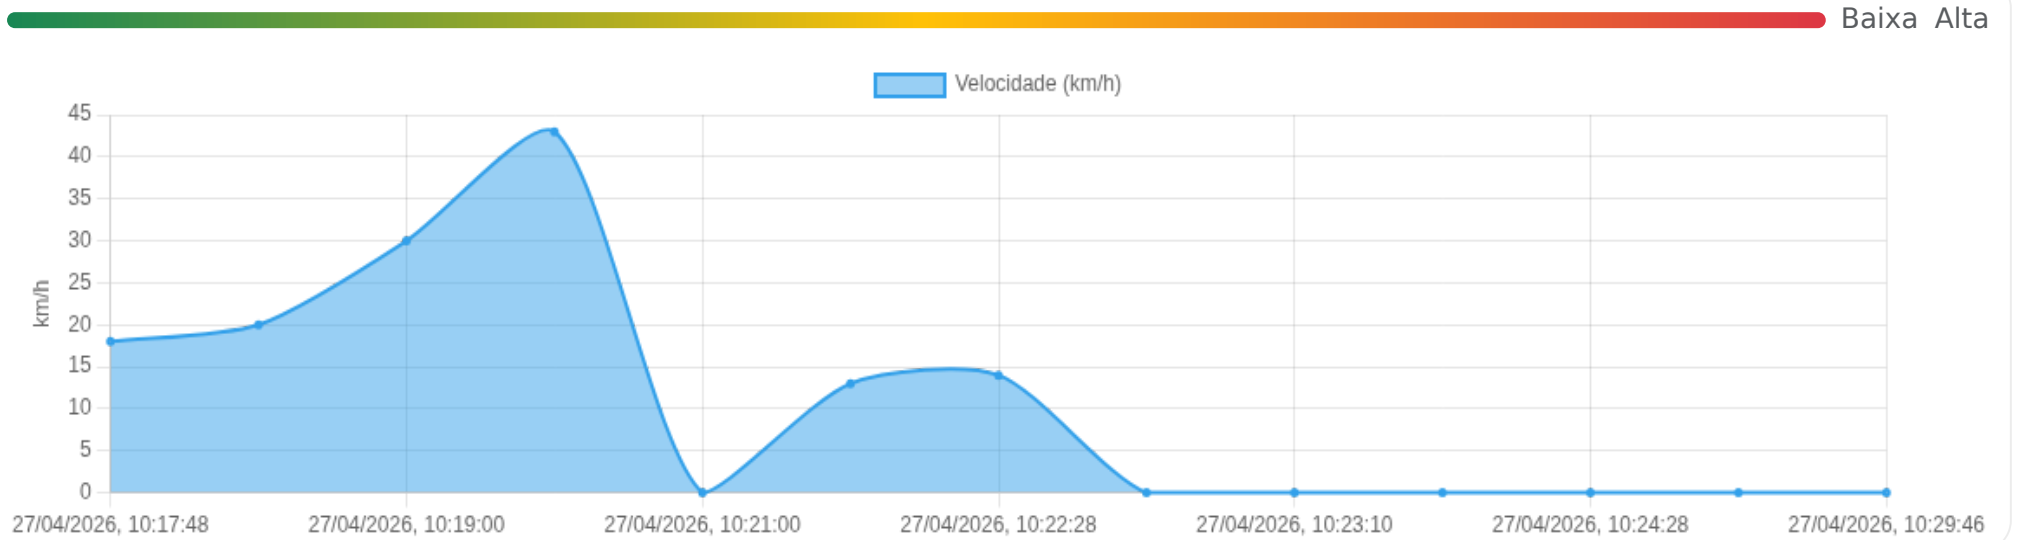

Ⓜ Paradas

#	Início	Fim	Duração	Endereço	Maps
1	27/04/2026, 09:53:56	27/04/2026, 10:17:45	23m 49s	Rua Heitor Chiarello, Jardim Irajá, Ribeirão Preto, São Paulo	Abrir

Paradas são detectadas quando o veículo fica parado por um tempo mínimo.

Viagem #12

27/04/2026, 10:17:45 → 27/04/2026, 10:30:41

Distância: 1.87 km

Duração: 12m

Movendo: 5m 16s

Parado: 6m 42s

Vel. Máx: 43 km/h

Início: 27/04/2026, 10:17:45 **Fim:** 27/04/2026, 10:30:41 **Duração:** 12m **Distância:** 1.87 km **Vel. Máx:** 43 km/h

► **Partida:** Avenida Leais Paulista, Jardim Irajá, Ribeirão Preto, São Paulo

■ **Chegada:** Rua José Leal, Alto da Boa Vista, Ribeirão Preto, São Paulo

☰ **Posições**

Tabela completa da viagem.

Data/Hora	Vel. (km/h)	Lat/Lon	Endereço	Link
27/04/2026, 10:17:48	18	-21.20106, -47.80254	Avenida Leais Paulista, Jardim Irajá, Ribeirão Preto, São Paulo	Abrir
27/04/2026, 10:18:12	20	-21.19992, -47.80396	—	Abrir
27/04/2026, 10:19:00	30	-21.19922, -47.80813	—	Abrir
27/04/2026, 10:20:00	43	-21.19638, -47.81119	—	Abrir
27/04/2026, 10:21:00	0	-21.19532, -47.81262	—	Abrir
27/04/2026, 10:21:28	13	-21.19527, -47.81266	—	Abrir
27/04/2026, 10:22:28	14	-21.19229, -47.81680	Rua José Leal, Alto da Boa Vista, Ribeirão Preto, São Paulo	Abrir
27/04/2026, 10:23:04	0	-21.19199, -47.81717	Rua José Leal, Alto da Boa Vista, Ribeirão Preto, São Paulo	Abrir
27/04/2026, 10:23:10	0	-21.19199, -47.81717	Rua José Leal, Alto da Boa Vista, Ribeirão Preto, São Paulo	Abrir
27/04/2026, 10:23:28	0	-21.19199, -47.81717	Rua José Leal, Alto da Boa Vista, Ribeirão Preto, São Paulo	Abrir
27/04/2026, 10:24:28	0	-21.19199, -47.81717	Rua José Leal, Alto da Boa Vista, Ribeirão Preto, São Paulo	Abrir
27/04/2026, 10:27:30	0	-21.19199, -47.81717	Rua José Leal, Alto da Boa Vista, Ribeirão Preto, São Paulo	Abrir
27/04/2026, 10:29:46	0	-21.19199, -47.81717	Rua José Leal, Alto da Boa Vista, Ribeirão Preto, São Paulo	Abrir