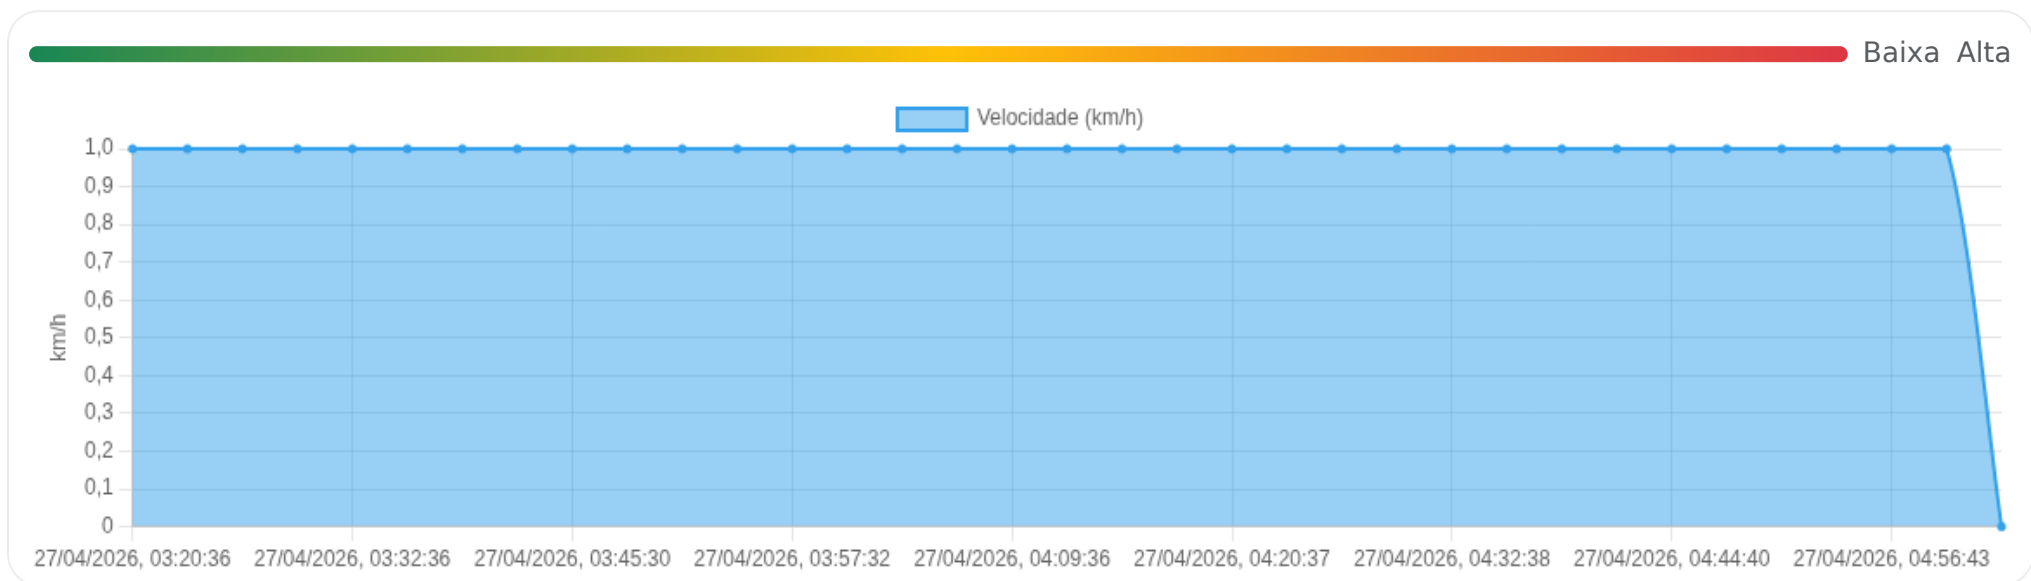

► Partida: —

■ Chegada: —

☰ **Posições**

Tabela completa da viagem.

Data/Hora	Vel. (km/h)	Lat/Lon	Endereço	Link
-----------	-------------	---------	----------	------

⏸ **Paradas**

#	Início	Fim	Duração	Endereço	Maps
1	26/04/2026, 23:18:10	27/04/2026, 03:20:36	4h 2m	Rua João Bim, Jardim Palmares, Ribeirão Preto, São Paulo	Abrir

Paradas são detectadas quando o veículo fica parado por um tempo mínimo.

📄 **Viagem #2** 27/04/2026, 03:20:36 → 27/04/2026, 05:01:20

Distância: 0 km

Duração: 1h 40m

Movendo: 1h 40m

Parado: 0m

Vel. Máx: 1 km/h

Início: 27/04/2026, 03:20:36 **Fim:** 27/04/2026, 05:01:20 **Duração:** 1h 40m **Distância:** 0 km **Vel. Máx:** 1 km/h

▶ **Partida:** Rua João Bim, Jardim Palmares, Ribeirão Preto, São Paulo

■ **Chegada:** Rua João Bim, Jardim Palmares, Ribeirão Preto, São Paulo