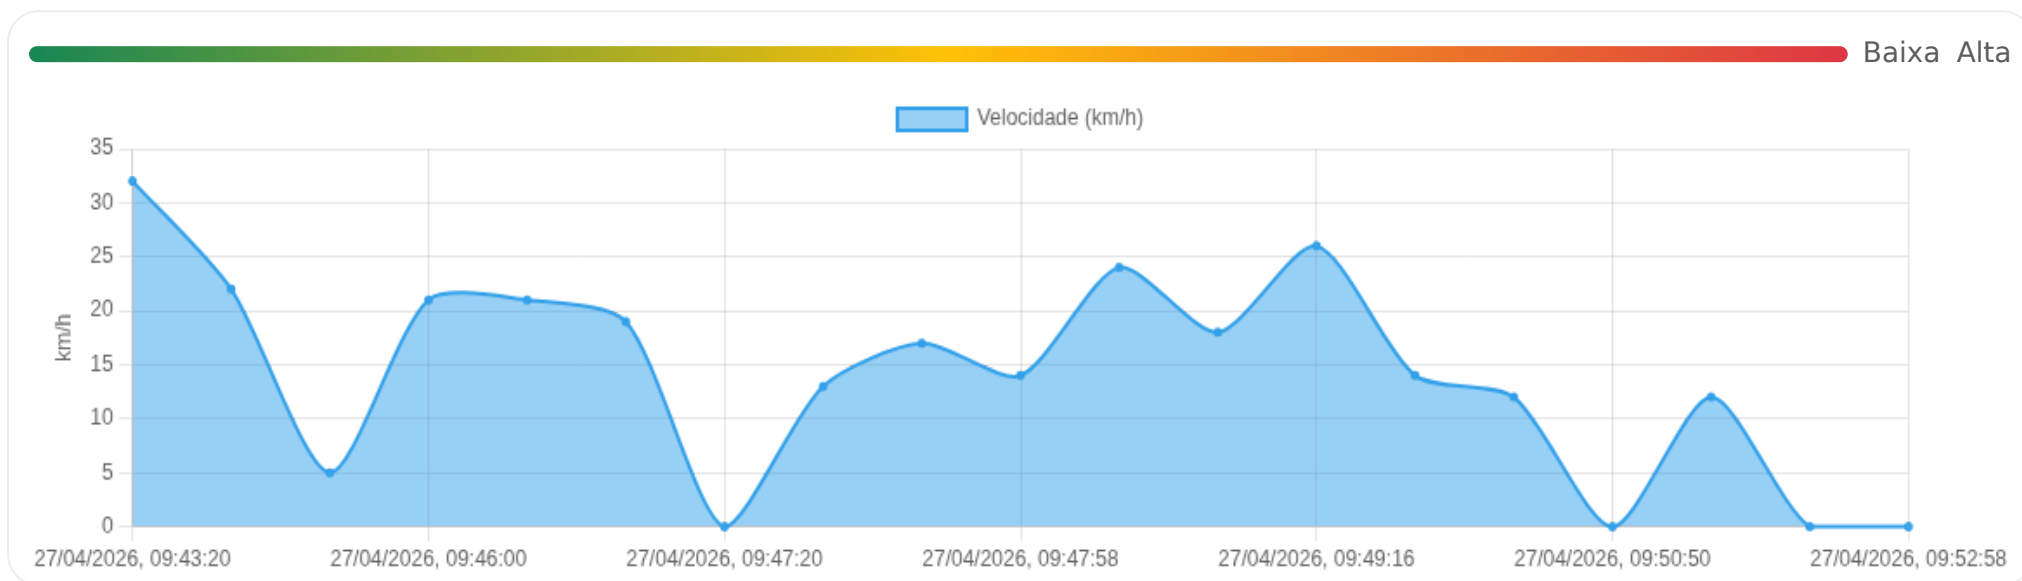

☰ **Posições**

Tabela completa da viagem.

Data/Hora	Vel. (km/h)	Lat/Lon	Endereço	Link
27/04/2026, 09:43:20	32	-21.19974, -47.80532	Rua Capitão Jarbas Vieira de Souza, Jardim Sumaré, Ribeirão Preto, São Paulo	Abrir
27/04/2026, 09:45:52	22	-21.20084, -47.80182	—	Abrir
27/04/2026, 09:45:55	5	-21.20065, -47.80136	—	Abrir
27/04/2026, 09:46:00	21	-21.19976, -47.80115	—	Abrir
27/04/2026, 09:46:02	21	-21.19977, -47.80110	—	Abrir
27/04/2026, 09:46:21	19	-21.20076, -47.80042	—	Abrir
27/04/2026, 09:47:20	0	-21.20173, -47.80137	Rua Pedro Bartolomeu, Santa Cruz, Ribeirão Preto, São Paulo	Abrir
27/04/2026, 09:47:25	13	-21.20179, -47.80142	—	Abrir
27/04/2026, 09:47:29	17	-21.20181, -47.80162	—	Abrir
27/04/2026, 09:47:58	14	-21.20091, -47.80277	—	Abrir
27/04/2026, 09:48:06	24	-21.20137, -47.80262	—	Abrir
27/04/2026, 09:48:16	18	-21.20188, -47.80242	—	Abrir
27/04/2026, 09:49:16	26	-21.20366, -47.80618	—	Abrir