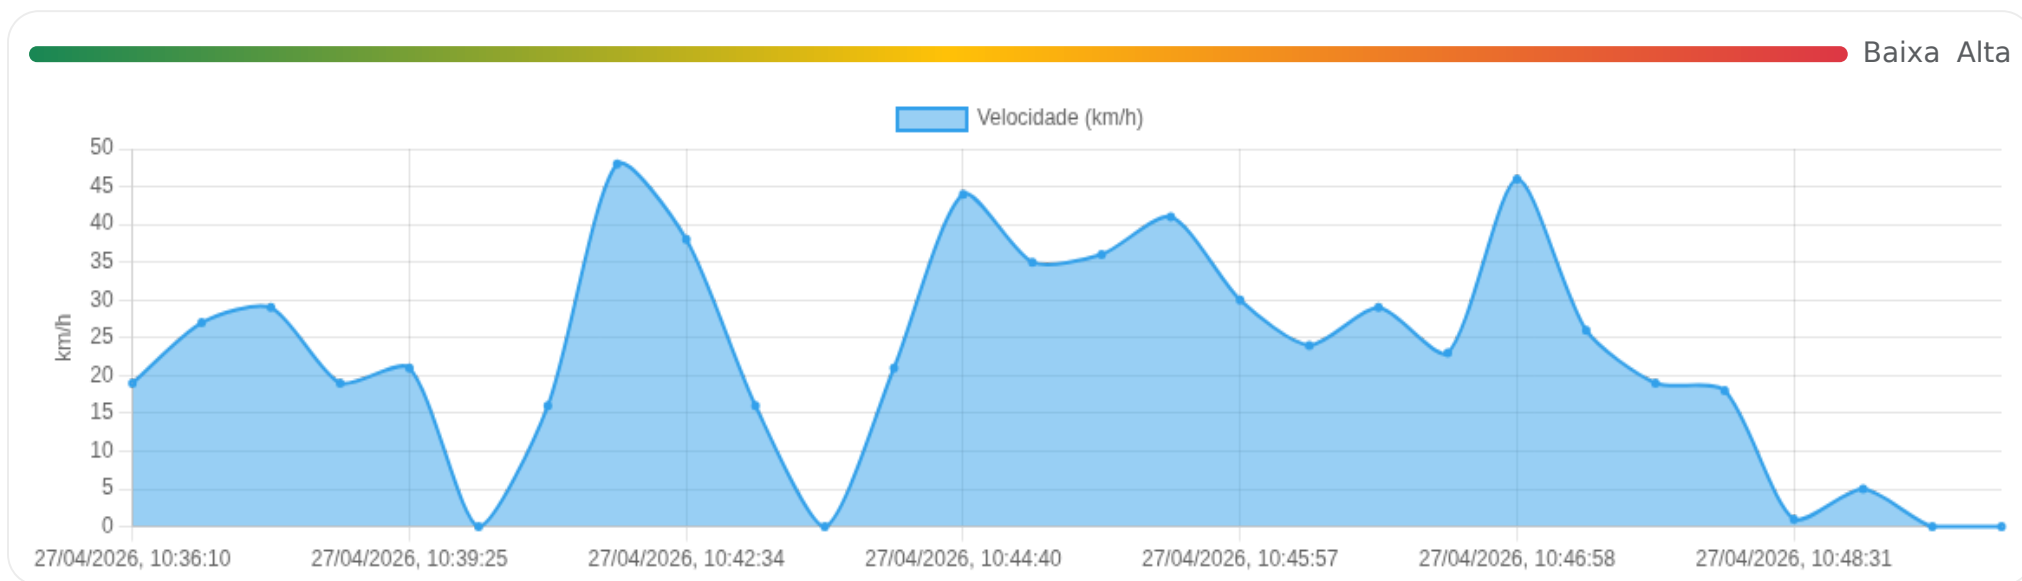

☰ **Posições**

Tabela completa da viagem.

Data/Hora	Vel. (km/h)	Lat/Lon	Endereço	Link
27/04/2026, 10:36:10	19	-21.19377, -47.81942	Rua Nélio Guimarães, Alto da Boa Vista, Ribeirão Preto, São Paulo	Abrir
27/04/2026, 10:38:10	27	-21.19698, -47.81505	—	Abrir
27/04/2026, 10:38:12	29	-21.19854, -47.81289	—	Abrir
27/04/2026, 10:38:48	19	-21.19990, -47.81112	—	Abrir
27/04/2026, 10:39:25	21	-21.20202, -47.81265	—	Abrir
27/04/2026, 10:40:27	0	-21.20351, -47.81055	Avenida Professor João Fiusa, Jardim Irajá, Ribeirão Preto, São Paulo	Abrir
27/04/2026, 10:40:43	16	-21.20358, -47.81047	—	Abrir
27/04/2026, 10:41:34	48	-21.20922, -47.80720	—	Abrir
27/04/2026, 10:42:34	38	-21.21177, -47.80582	—	Abrir
27/04/2026, 10:42:55	16	-21.21257, -47.80518	—	Abrir
27/04/2026, 10:43:54	0	-21.21133, -47.80265	—	Abrir
27/04/2026, 10:44:04	21	-21.21128, -47.80248	—	Abrir
27/04/2026, 10:44:40	44	-21.21009, -47.79842	Avenida Wladimir Meirelles Ferreira, Jardim Botânico, Ribeirão Preto, São Paulo	Abrir