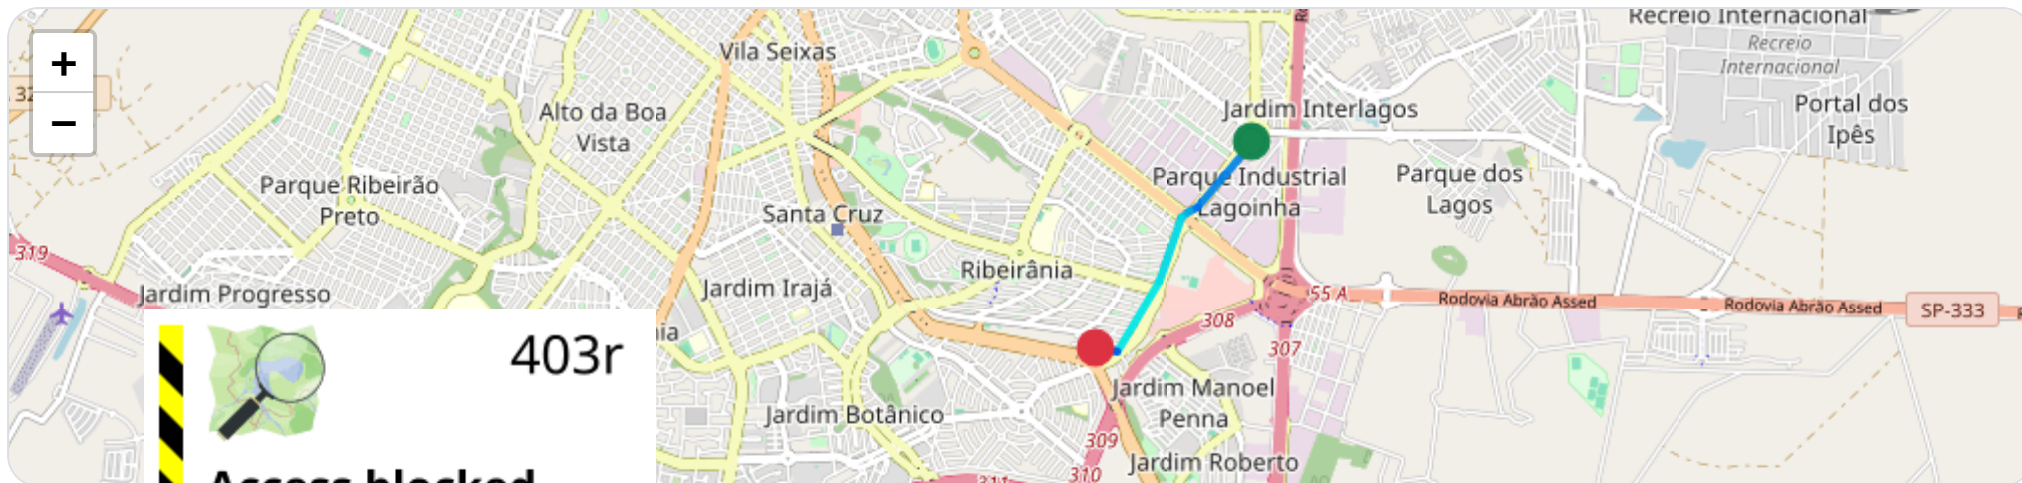

Distância: 2.49 km

Duração: 12m

Movendo: 5m 18s

Parado: 6m 38s

Vel. Máx: 37 km/h

Início: 27/04/2026, 08:57:05 **Fim:** 27/04/2026, 09:10:03 **Duração:** 12m **Distância:** 2.49 km **Vel. Máx:** 37 km/h

▶ **Partida:** Avenida Presidente Kennedy, Parque Industrial Lagoinha, Ribeirão Preto, São Paulo

■ **Chegada:** Rua Mariana Cândida Rosa Curi, City Ribeirão, Ribeirão Preto, São Paulo

403r

Access blocked

☰ **Posições**

Tabela completa da viagem.

Data/Hora	Vel. (km/h)	Lat/Lon	Endereço	Link
27/04/2026, 08:57:07	20	-21.19396, -47.76141	Avenida Presidente Kennedy, Parque Industrial Lagoinha, Ribeirão Preto, São Paulo	Abrir
27/04/2026, 08:57:08	20	-21.19396, -47.76141	Avenida Presidente Kennedy, Parque Industrial Lagoinha, Ribeirão Preto, São Paulo	Abrir
27/04/2026, 08:57:10	32	-21.19398, -47.76114	—	Abrir
27/04/2026, 08:58:10	3	-21.19926, -47.76605	—	Abrir
27/04/2026, 08:59:03	27	-21.19963, -47.76659	—	Abrir
27/04/2026, 08:59:42	20	-21.20008, -47.76738	—	Abrir
27/04/2026, 09:00:43	37	-21.20524, -47.76926	—	Abrir
27/04/2026, 09:01:44	23	-21.21089, -47.77285	Avenida Presidente Kennedy, Jardim Manoel Penna, Ribeirão Preto, São Paulo	Abrir
27/04/2026, 09:02:28	0	-21.21055, -47.77481	Rua Mariana Cândida Rosa Curi, City Ribeirão, Ribeirão Preto, São Paulo	Abrir
27/04/2026, 09:02:34	0	-21.21055, -47.77481	Rua Mariana Cândida Rosa Curi, City Ribeirão, Ribeirão Preto, São Paulo	Abrir
27/04/2026, 09:02:42	0	-21.21055, -47.77481	Rua Mariana Cândida Rosa Curi, City Ribeirão, Ribeirão Preto, São Paulo	Abrir
27/04/2026, 09:03:44	0	-21.21055, -47.77481	Rua Mariana Cândida Rosa Curi, City Ribeirão, Ribeirão Preto, São Paulo	Abrir
27/04/2026, 09:06:46	0	-21.21055, -47.77481	Rua Mariana Cândida Rosa Curi, City Ribeirão, Ribeirão Preto, São Paulo	Abrir