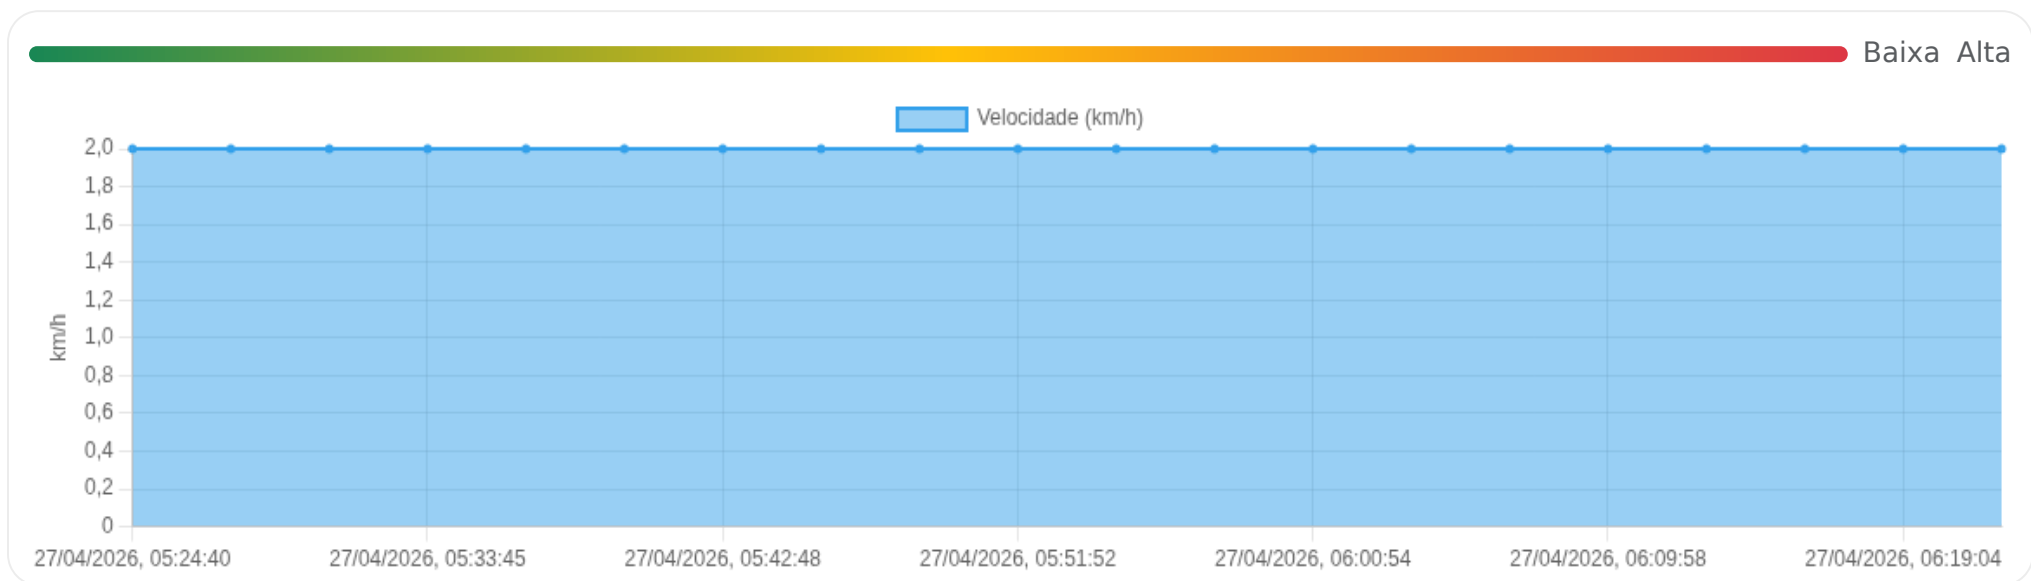

☰ **Posições**

Tabela completa da viagem.

Data/Hora	Vel. (km/h)	Lat/Lon	Endereço	Link
27/04/2026, 05:24:40	2	-21.17517, -47.78252	Rua João Bim, Jardim Palmares, Ribeirão Preto, São Paulo	Abrir
27/04/2026, 05:27:40	2	-21.17517, -47.78252	Rua João Bim, Jardim Palmares, Ribeirão Preto, São Paulo	Abrir
27/04/2026, 05:30:42	2	-21.17517, -47.78252	Rua João Bim, Jardim Palmares, Ribeirão Preto, São Paulo	Abrir
27/04/2026, 05:33:45	2	-21.17517, -47.78252	Rua João Bim, Jardim Palmares, Ribeirão Preto, São Paulo	Abrir
27/04/2026, 05:36:46	2	-21.17517, -47.78252	Rua João Bim, Jardim Palmares, Ribeirão Preto, São Paulo	Abrir
27/04/2026, 05:39:48	2	-21.17517, -47.78252	Rua João Bim, Jardim Palmares, Ribeirão Preto, São Paulo	Abrir
27/04/2026, 05:42:48	2	-21.17517, -47.78252	Rua João Bim, Jardim Palmares, Ribeirão Preto, São Paulo	Abrir
27/04/2026, 05:45:50	2	-21.17517, -47.78252	Rua João Bim, Jardim Palmares, Ribeirão Preto, São Paulo	Abrir
27/04/2026, 05:48:52	2	-21.17517, -47.78252	Rua João Bim, Jardim Palmares, Ribeirão Preto, São Paulo	Abrir
27/04/2026, 05:51:52	2	-21.17517, -47.78252	Rua João Bim, Jardim Palmares, Ribeirão Preto, São Paulo	Abrir
27/04/2026, 05:54:51	2	-21.17517, -47.78252	Rua João Bim, Jardim Palmares, Ribeirão Preto, São Paulo	Abrir
27/04/2026, 05:57:52	2	-21.17517, -47.78252	Rua João Bim, Jardim Palmares, Ribeirão Preto, São Paulo	Abrir
27/04/2026, 06:00:54	2	-21.17517, -47.78252	Rua João Bim, Jardim Palmares, Ribeirão Preto, São Paulo	Abrir
27/04/2026, 06:03:55	2	-21.17517, -47.78252	Rua João Bim, Jardim Palmares, Ribeirão Preto, São Paulo	Abrir
27/04/2026, 06:06:57	2	-21.17517, -47.78252	Rua João Bim, Jardim Palmares, Ribeirão Preto, São Paulo	Abrir
27/04/2026, 06:09:58	2	-21.17517, -47.78252	Rua João Bim, Jardim Palmares, Ribeirão Preto, São Paulo	Abrir
27/04/2026, 06:12:58	2	-21.17517, -47.78252	Rua João Bim, Jardim Palmares, Ribeirão Preto, São Paulo	Abrir
27/04/2026, 06:16:02	2	-21.17517, -47.78252	Rua João Bim, Jardim Palmares, Ribeirão Preto, São Paulo	Abrir
27/04/2026, 06:19:04	2	-21.17517, -47.78252	Rua João Bim, Jardim Palmares, Ribeirão Preto, São Paulo	Abrir
27/04/2026, 06:22:04	2	-21.17517, -47.78252	Rua João Bim, Jardim Palmares, Ribeirão Preto, São Paulo	Abrir

📍 Paradas