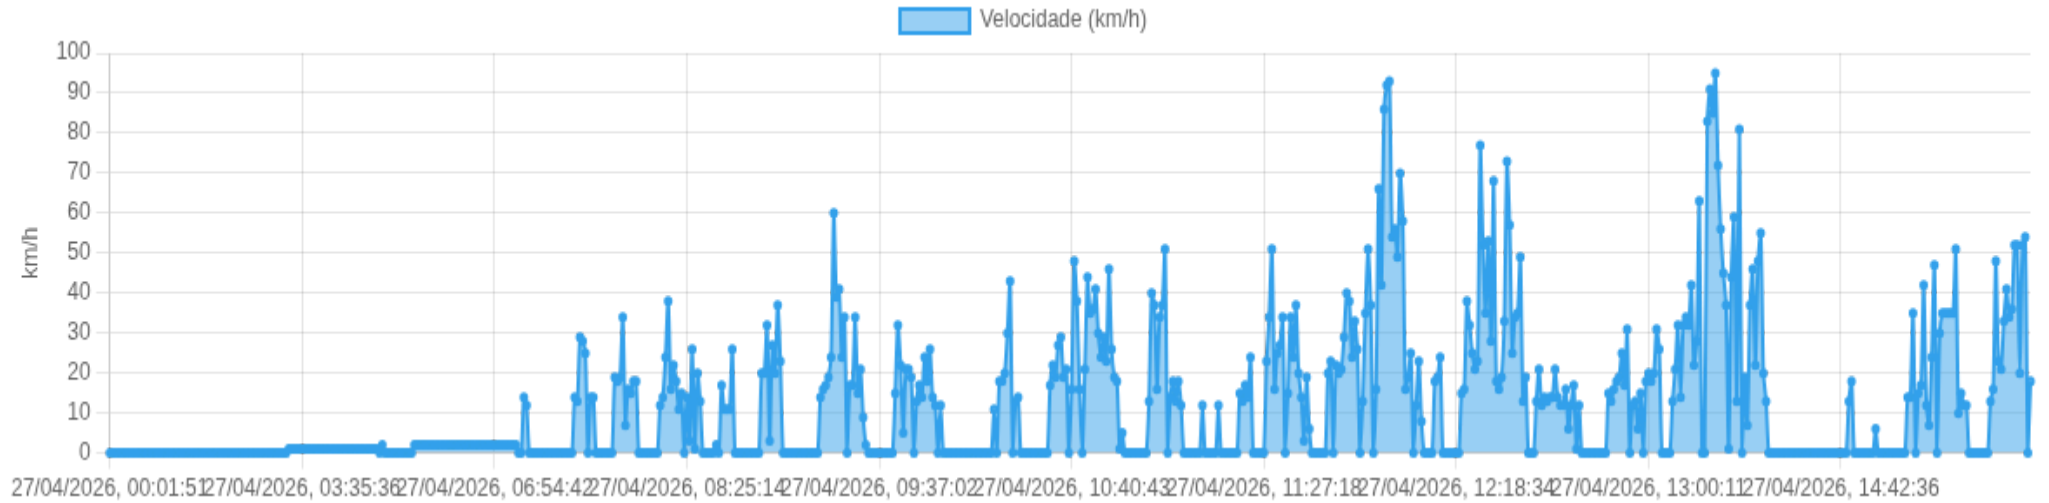

⚠ **>100: 0%**

Pico de velocidade

95 km/h

27/04/2026, 13:12:30

Horário com mais movimento

11:00

Resumo do período

Parada mais longa

4h 2m

Rua João Bim, Jardim Palmares,
Ribeirão Preto, São Paulo

Risco do período

Médio

Excessos + ocioso/paradas longas

🚨 Eventos do período

Excessos acima de 100 km/h + ocioso/paradas longas

Tipo	Quando	Valor	Endereço	Mapa
▶ Paradas longas				
Parada	2026-04-27T02:18:10.000Z → 2026-04- 27T06:20:36.000Z	4h 2m	Rua João Bim, Jardim Palmares, Ribeirão Preto, São Paulo	Abrir
Parada	2026-04-27T09:24:38.000Z → 2026-04- 27T10:58:36.000Z	1h 33m	Rua João Bim, Jardim Palmares, Ribeirão Preto, São Paulo	Abrir
Parada	2026-04-27T16:26:46.000Z → 2026-04- 27T17:24:51.000Z	58m	Rua João Bim, Jardim Palmares, Ribeirão Preto, São Paulo	Abrir

Critérios: excesso = velocidade acima do limite. Ocioso = parado + motor ligado por ≥ 10 m. Parada longa = duração ≥ 30 m.

Velocidade (visão geral)

limite: 100 km/h

0-60

60- 100

> 100

Clique em um ponto (no navegador) para abrir a posição no mapa.

Viagem #1

26/04/2026, 22:18:09 → 26/04/2026, 23:18:10

Distância: 0 km

Duração: 1h 0m

Movendo: 0m

Parado: 0m

Vel. Máx: 0 km/h

Início: 26/04/2026, 22:18:09 Fim: 26/04/2026, 23:18:10 Duração: 1h 0m Distância: 0 km Vel. Máx: 0 km/h