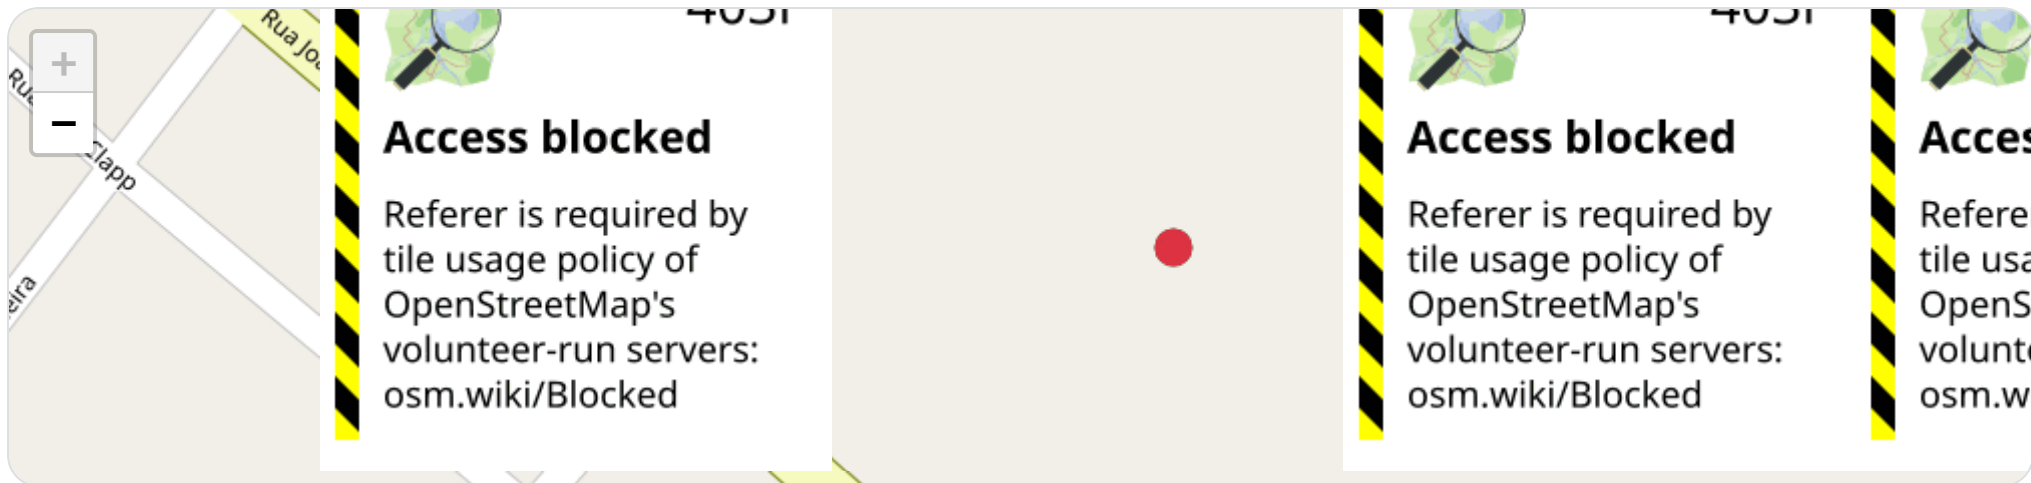

☰ **Posições**

Tabela completa da viagem.

Data/Hora	Vel. (km/h)	Lat/Lon	Endereço	Link
27/04/2026, 05:24:40	2	-21.17517, -47.78252	Rua João Bim, Jardim Palmares, Ribeirão Preto, São Paulo	Abrir
27/04/2026, 05:27:40	2	-21.17517, -47.78252	Rua João Bim, Jardim Palmares, Ribeirão Preto, São Paulo	Abrir
27/04/2026, 05:30:42	2	-21.17517, -47.78252	Rua João Bim, Jardim Palmares, Ribeirão Preto, São Paulo	Abrir
27/04/2026, 05:33:45	2	-21.17517, -47.78252	Rua João Bim, Jardim Palmares, Ribeirão Preto, São Paulo	Abrir
27/04/2026, 05:36:46	2	-21.17517, -47.78252	Rua João Bim, Jardim Palmares, Ribeirão Preto, São Paulo	Abrir
27/04/2026, 05:39:48	2	-21.17517, -47.78252	Rua João Bim, Jardim Palmares, Ribeirão Preto, São Paulo	Abrir
27/04/2026, 05:42:48	2	-21.17517, -47.78252	Rua João Bim, Jardim Palmares, Ribeirão Preto, São Paulo	Abrir
27/04/2026, 05:45:50	2	-21.17517, -47.78252	Rua João Bim, Jardim Palmares, Ribeirão Preto, São Paulo	Abrir
27/04/2026, 05:48:52	2	-21.17517, -47.78252	Rua João Bim, Jardim Palmares, Ribeirão Preto, São Paulo	Abrir
27/04/2026, 05:51:52	2	-21.17517, -47.78252	Rua João Bim, Jardim Palmares, Ribeirão Preto, São Paulo	Abrir
27/04/2026, 05:54:51	2	-21.17517, -47.78252	Rua João Bim, Jardim Palmares, Ribeirão Preto, São Paulo	Abrir
27/04/2026, 05:57:52	2	-21.17517, -47.78252	Rua João Bim, Jardim Palmares, Ribeirão Preto, São Paulo	Abrir
27/04/2026, 06:00:54	2	-21.17517, -47.78252	Rua João Bim, Jardim Palmares, Ribeirão Preto, São Paulo	Abrir
27/04/2026, 06:03:55	2	-21.17517, -47.78252	Rua João Bim, Jardim Palmares, Ribeirão Preto, São Paulo	Abrir
27/04/2026, 06:06:57	2	-21.17517, -47.78252	Rua João Bim, Jardim Palmares, Ribeirão Preto, São Paulo	Abrir
27/04/2026, 06:09:58	2	-21.17517, -47.78252	Rua João Bim, Jardim Palmares, Ribeirão Preto, São Paulo	Abrir
27/04/2026, 06:12:58	2	-21.17517, -47.78252	Rua João Bim, Jardim Palmares, Ribeirão Preto, São Paulo	Abrir
27/04/2026, 06:16:02	2	-21.17517, -47.78252	Rua João Bim, Jardim Palmares, Ribeirão Preto, São Paulo	Abrir
27/04/2026, 06:19:04	2	-21.17517, -47.78252	Rua João Bim, Jardim Palmares, Ribeirão Preto, São Paulo	Abrir
27/04/2026, 06:22:04	2	-21.17517, -47.78252	Rua João Bim, Jardim Palmares, Ribeirão Preto, São Paulo	Abrir

📍 Paradas