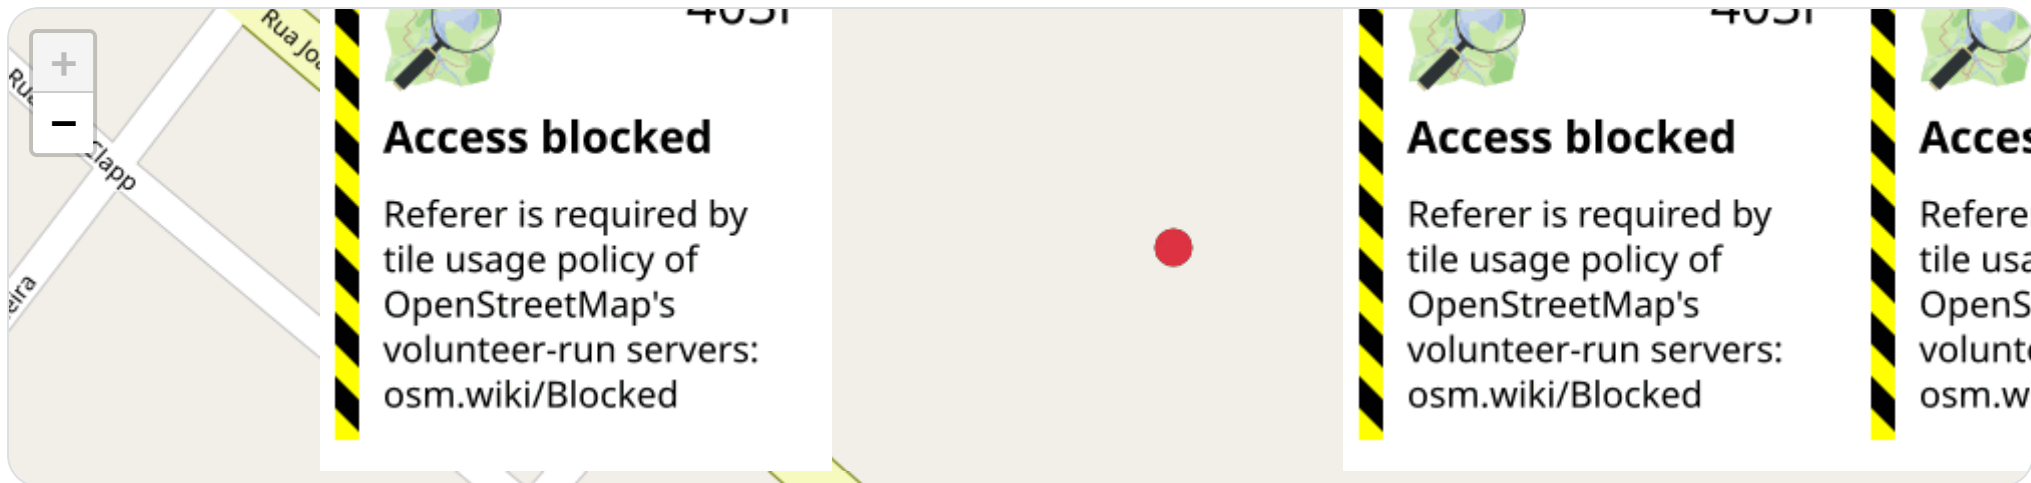

☰ **Posições**

Tabela completa da viagem.

Data/Hora	Vel. (km/h)	Lat/Lon	Endereço	Link
27/04/2026, 03:20:36	1	-21.17517, -47.78252	Rua João Bim, Jardim Palmares, Ribeirão Preto, São Paulo	Abrir
27/04/2026, 03:23:36	1	-21.17517, -47.78252	Rua João Bim, Jardim Palmares, Ribeirão Preto, São Paulo	Abrir
27/04/2026, 03:26:35	1	-21.17517, -47.78252	Rua João Bim, Jardim Palmares, Ribeirão Preto, São Paulo	Abrir
27/04/2026, 03:29:36	1	-21.17517, -47.78252	Rua João Bim, Jardim Palmares, Ribeirão Preto, São Paulo	Abrir
27/04/2026, 03:32:36	1	-21.17517, -47.78252	Rua João Bim, Jardim Palmares, Ribeirão Preto, São Paulo	Abrir
27/04/2026, 03:35:36	1	-21.17517, -47.78252	Rua João Bim, Jardim Palmares, Ribeirão Preto, São Paulo	Abrir
27/04/2026, 03:39:28	1	-21.17517, -47.78252	Rua João Bim, Jardim Palmares, Ribeirão Preto, São Paulo	Abrir
27/04/2026, 03:42:28	1	-21.17517, -47.78252	Rua João Bim, Jardim Palmares, Ribeirão Preto, São Paulo	Abrir
27/04/2026, 03:45:30	1	-21.17517, -47.78252	Rua João Bim, Jardim Palmares, Ribeirão Preto, São Paulo	Abrir
27/04/2026, 03:48:32	1	-21.17517, -47.78252	Rua João Bim, Jardim Palmares, Ribeirão Preto, São Paulo	Abrir
27/04/2026, 03:51:32	1	-21.17517, -47.78252	Rua João Bim, Jardim Palmares, Ribeirão Preto, São Paulo	Abrir
27/04/2026, 03:54:32	1	-21.17517, -47.78252	Rua João Bim, Jardim Palmares, Ribeirão Preto, São Paulo	Abrir
27/04/2026, 03:57:32	1	-21.17517, -47.78252	Rua João Bim, Jardim Palmares, Ribeirão Preto, São Paulo	Abrir
27/04/2026, 04:00:34	1	-21.17517, -47.78252	Rua João Bim, Jardim Palmares, Ribeirão Preto, São Paulo	Abrir
27/04/2026, 04:03:35	1	-21.17517, -47.78252	Rua João Bim, Jardim Palmares, Ribeirão Preto, São Paulo	Abrir
27/04/2026, 04:06:36	1	-21.17517, -47.78252	Rua João Bim, Jardim Palmares, Ribeirão Preto, São Paulo	Abrir
27/04/2026, 04:09:36	1	-21.17517, -47.78252	Rua João Bim, Jardim Palmares, Ribeirão Preto, São Paulo	Abrir
27/04/2026, 04:12:36	1	-21.17517, -47.78252	Rua João Bim, Jardim Palmares, Ribeirão Preto, São Paulo	Abrir
27/04/2026, 04:15:36	1	-21.17517, -47.78252	Rua João Bim, Jardim Palmares, Ribeirão Preto, São Paulo	Abrir
27/04/2026, 04:18:38	1	-21.17517, -47.78252	Rua João Bim, Jardim Palmares, Ribeirão Preto, São Paulo	Abrir
27/04/2026, 04:20:37	1	-21.17517, -47.78252	Rua João Bim, Jardim Palmares, Ribeirão Preto, São Paulo	Abrir
27/04/2026, 04:23:38	1	-21.17517, -47.78252	Rua João Bim, Jardim Palmares, Ribeirão Preto, São Paulo	Abrir