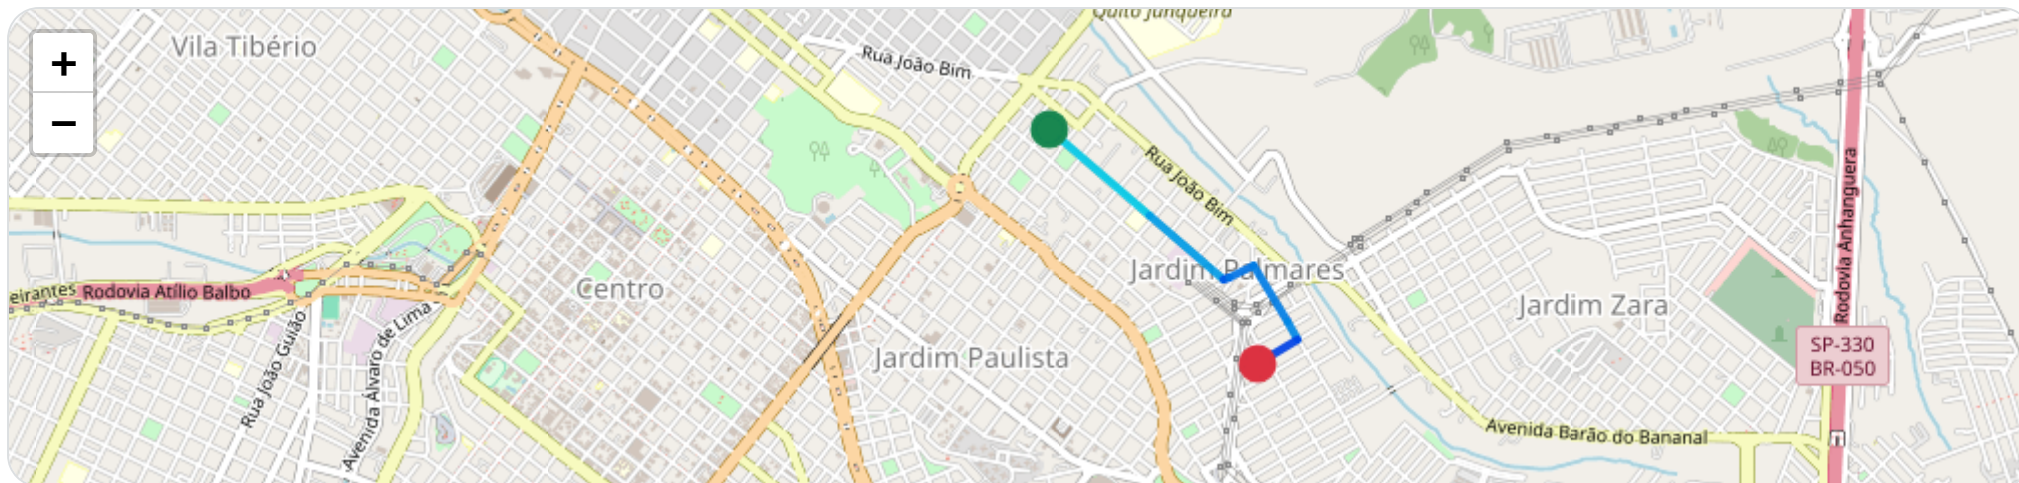

☰ **Posições**

Tabela completa da viagem.

Data/Hora	Vel. (km/h)	Lat/Lon	Endereço	Link
27/04/2026, 08:10:09	19	-21.17180, -47.79100	Rua Patrocínio, Jardim Palmares, Ribeirão Preto, São Paulo	Abrir
27/04/2026, 08:11:08	34	-21.17522, -47.78670	—	Abrir
27/04/2026, 08:12:08	7	-21.17777, -47.78346	—	Abrir
27/04/2026, 08:12:12	16	-21.17773, -47.78327	—	Abrir
27/04/2026, 08:12:33	15	-21.17722, -47.78219	—	Abrir
27/04/2026, 08:13:32	18	-21.17942, -47.78073	—	Abrir
27/04/2026, 08:13:52	18	-21.18017, -47.78032	—	Abrir
27/04/2026, 08:14:42	0	-21.18114, -47.78206	Rua Batatais, Jardim Palmares, Ribeirão Preto, São Paulo	Abrir
27/04/2026, 08:14:46	0	-21.18114, -47.78206	Rua Batatais, Jardim Palmares, Ribeirão Preto, São Paulo	Abrir
27/04/2026, 08:14:52	0	-21.18114, -47.78206	Rua Batatais, Jardim Palmares, Ribeirão Preto, São Paulo	Abrir
27/04/2026, 08:15:52	0	-21.18114, -47.78206	Rua Batatais, Jardim Palmares, Ribeirão Preto, São Paulo	Abrir
27/04/2026, 08:18:54	0	-21.18114, -47.78206	Rua Batatais, Jardim Palmares, Ribeirão Preto, São Paulo	Abrir
27/04/2026, 08:19:30	0	-21.18114, -47.78206	Rua Batatais, Jardim Palmares, Ribeirão Preto, São Paulo	Abrir

ⓘ Paradas

#	Início	Fim	Duração	Endereço	Maps
1	27/04/2026, 08:14:42	27/04/2026, 08:19:30	4m 48s	Rua Batatais, Jardim Palmares, Ribeirão Preto, São Paulo	Abrir

Paradas são detectadas quando o veículo fica parado por um tempo mínimo.