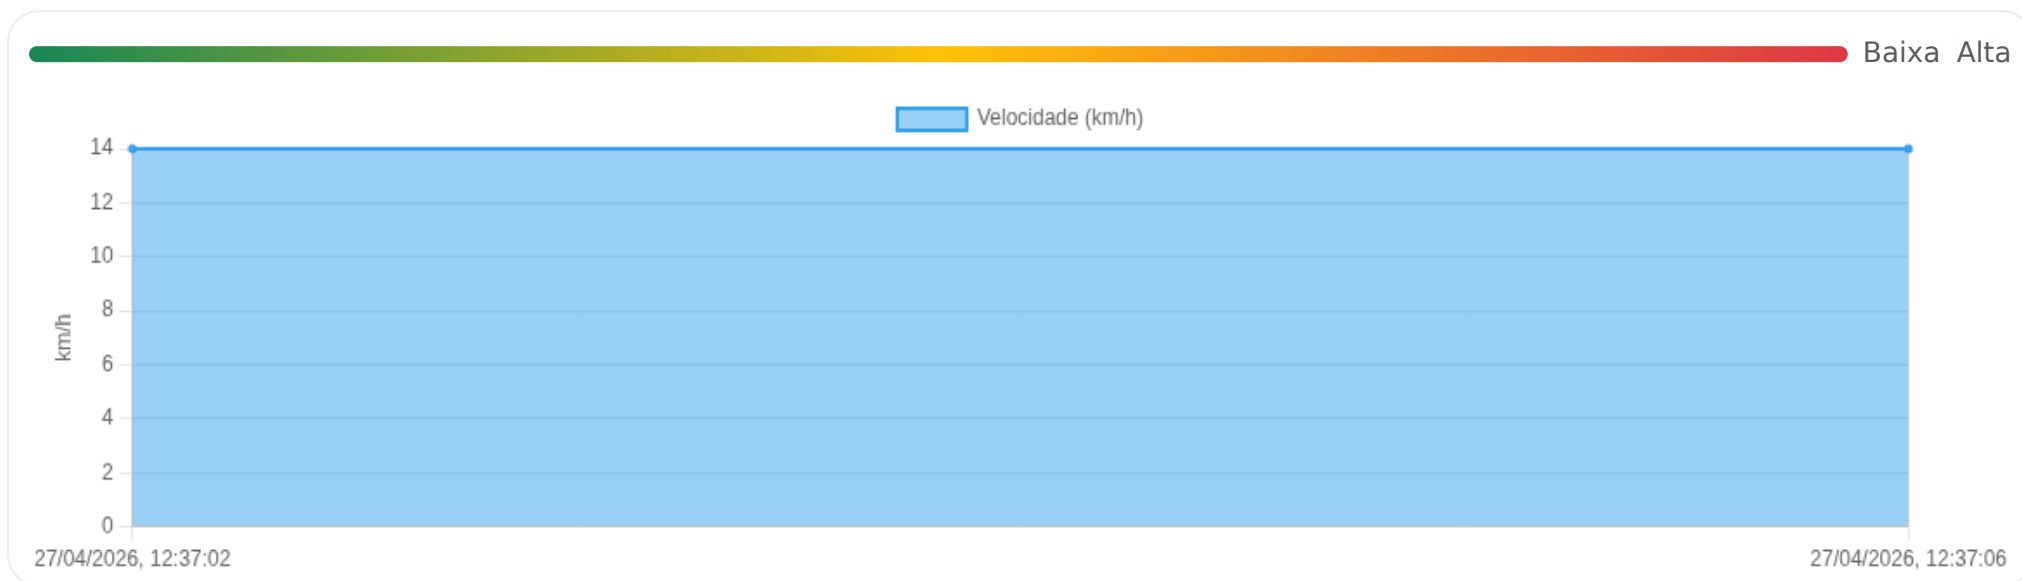

Distância: 0.01 km

Duração: 0m

Movendo: 0m

Parado: 0m

Vel. Máx: 14 km/h

Início: 27/04/2026, 12:37:00 **Fim:** 27/04/2026, 12:37:36 **Duração:** 0m **Distância:** 0.01 km **Vel. Máx:** 14 km/h

► **Partida:** Jardim Santa Cecília, Ribeirão Preto, São Paulo

■ **Chegada:** Jardim Santa Cecília, Ribeirão Preto, São Paulo

☰ Posições

Tabela completa da viagem.

Data/Hora	Vel. (km/h)	Lat/Lon	Endereço	Link
27/04/2026, 12:37:02	14	-21.29090, -47.81552	Jardim Santa Cecília, Ribeirão Preto, São Paulo	Abrir
27/04/2026, 12:37:06	14	-21.29081, -47.81555	Jardim Santa Cecília, Ribeirão Preto, São Paulo	Abrir