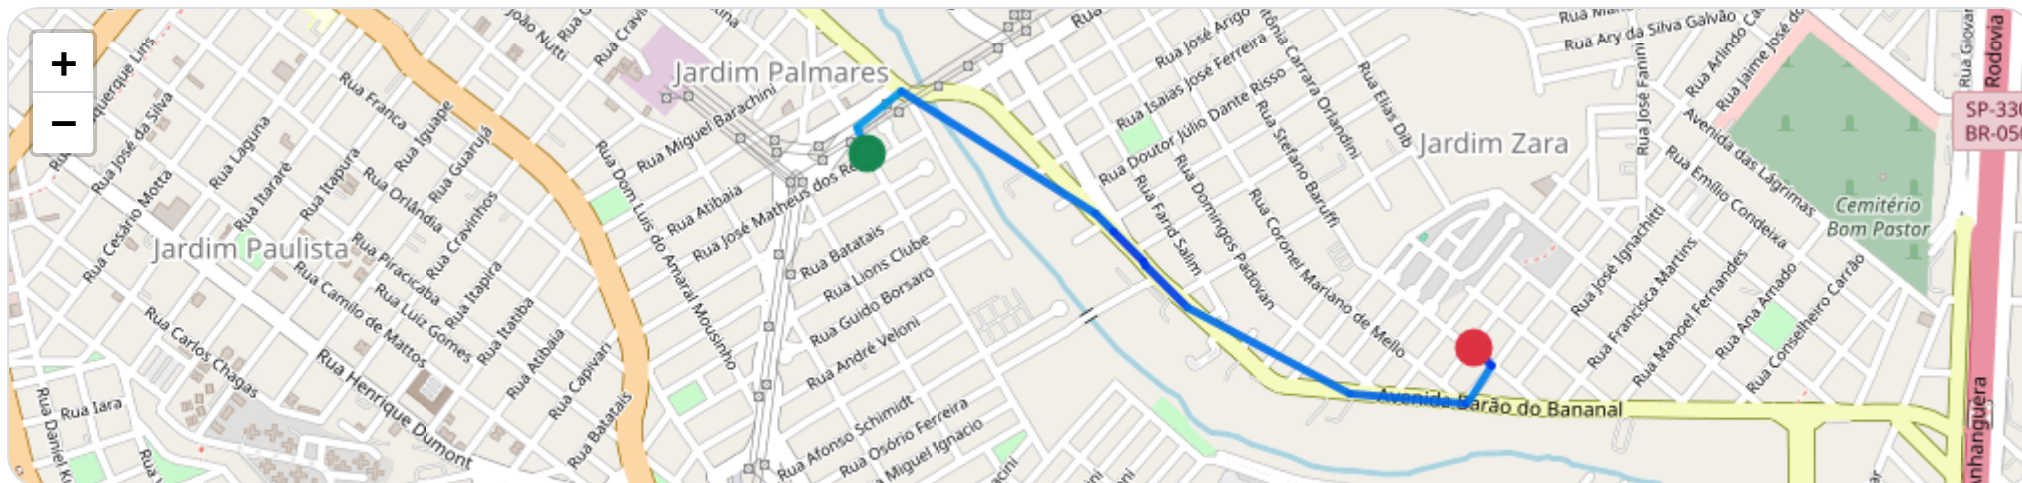

ⓘ Paradas

#	Início	Fim	Duração	Endereço	Maps
1	27/04/2026, 08:14:42	27/04/2026, 08:19:30	4m 48s	Rua Batatais, Jardim Palmares, Ribeirão Preto, São Paulo	Abrir

Paradas são detectadas quando o veículo fica parado por um tempo mínimo.

▶ **Partida:** Rua José Aissum, Jardim Palmares, Ribeirão Preto, São Paulo

■ **Chegada:** Rua Stefano Baruffi, Jardim Zara, Ribeirão Preto, São Paulo

☰ **Posições**

Tabela completa da viagem.

Data/Hora	Vel. (km/h)	Lat/Lon	Endereço	Link
27/04/2026, 08:21:14	16	-21.17891, -47.78105	Rua José Aissum, Jardim Palmares, Ribeirão Preto, São Paulo	Abrir
27/04/2026, 08:21:26	22	-21.17841, -47.78127	—	Abrir
27/04/2026, 08:21:54	18	-21.17768, -47.78033	—	Abrir
27/04/2026, 08:22:53	11	-21.18015, -47.77616	—	Abrir
27/04/2026, 08:23:56	15	-21.18049, -47.77578	—	Abrir
27/04/2026, 08:24:59	0	-21.18110, -47.77514	—	Abrir
27/04/2026, 08:25:14	14	-21.18115, -47.77507	Avenida Barão do Bananal, Jardim Zara, Ribeirão Preto, São Paulo	Abrir
27/04/2026, 08:26:14	3	-21.18201, -47.77417	—	Abrir
27/04/2026, 08:27:14	26	-21.18373, -47.77072	—	Abrir
27/04/2026, 08:28:14	1	-21.18392, -47.76821	—	Abrir
27/04/2026, 08:28:38	20	-21.18386, -47.76810	—	Abrir
27/04/2026, 08:28:54	13	-21.18319, -47.76767	—	Abrir
27/04/2026, 08:29:16	0	-21.18281, -47.76803	Rua Stefano Baruffi, Jardim Zara, Ribeirão Preto, São Paulo	Abrir
27/04/2026, 08:29:55	0	-21.18281, -47.76803	Rua Stefano Baruffi, Jardim Zara, Ribeirão Preto, São Paulo	Abrir
27/04/2026, 08:30:00	0	-21.18281, -47.76803	Rua Stefano Baruffi, Jardim Zara, Ribeirão Preto, São Paulo	Abrir