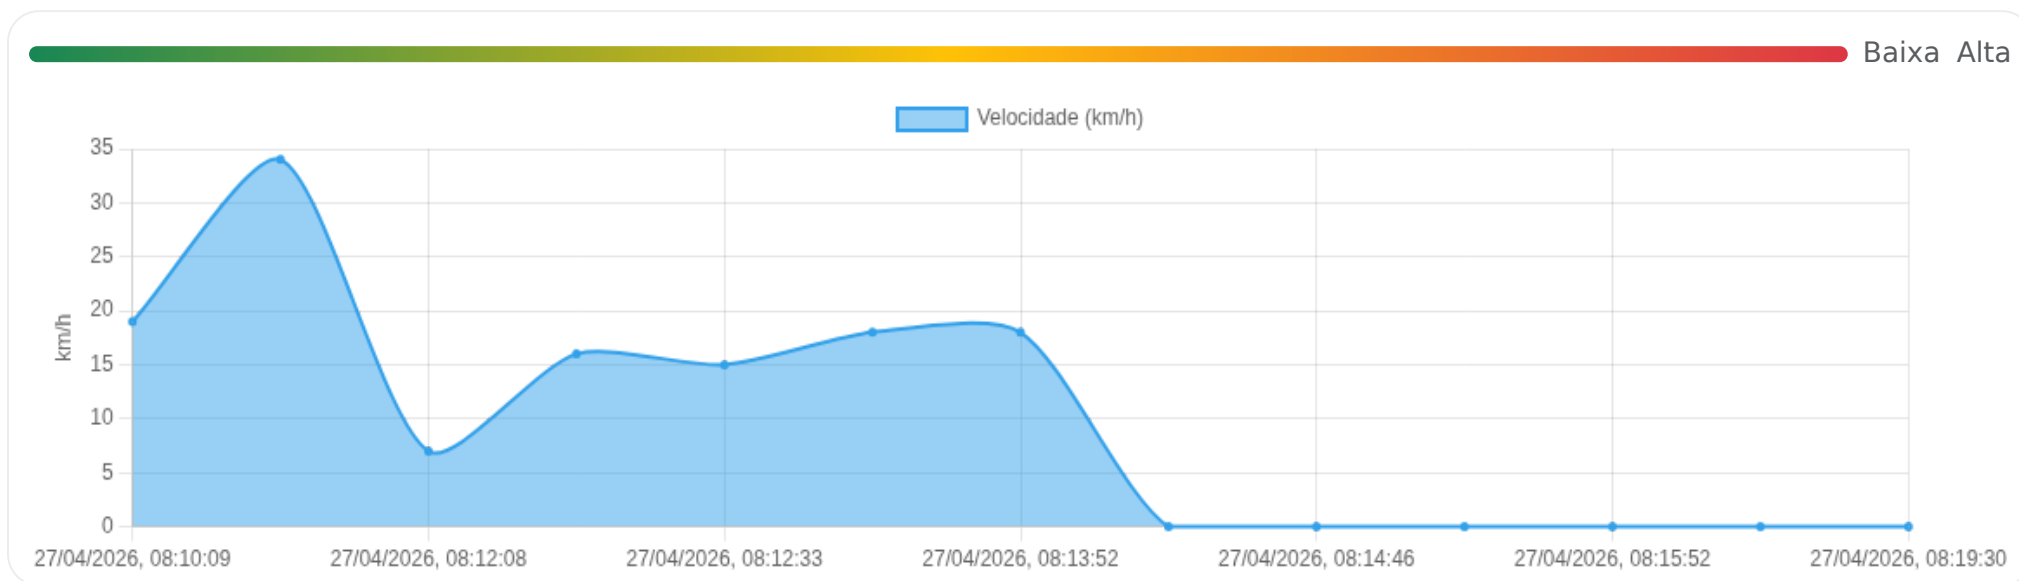

🕒 Paradas

#	Início	Fim	Duração	Endereço	Maps
1	27/04/2026, 08:02:28	27/04/2026, 08:08:38	6m 10s	Avenida Meira Júnior, Jardim Paulista, Ribeirão Preto, São Paulo	Abrir

Paradas são detectadas quando o veículo fica parado por um tempo mínimo.

📄 **Viagem #5** 27/04/2026, 08:10:06 → 27/04/2026, 08:19:53

Distância: 1.74 km

Duração: 9m

Movendo: 4m 29s

Parado: 4m 48s

Vel. Máx: 34 km/h

Início: 27/04/2026, 08:10:06 **Fim:** 27/04/2026, 08:19:53 **Duração:** 9m **Distância:** 1.74 km **Vel. Máx:** 34 km/h

▶ **Partida:** Rua Patrocínio, Jardim Palmares, Ribeirão Preto, São Paulo

■ **Chegada:** Rua Batatais, Jardim Palmares, Ribeirão Preto, São Paulo

☰ **Posições**

Tabela completa da viagem.

Data/Hora	Vel. (km/h)	Lat/Lon	Endereço	Link
27/04/2026, 08:10:09	19	-21.17180, -47.79100	Rua Patrocínio, Jardim Palmares, Ribeirão Preto, São Paulo	Abrir
27/04/2026, 08:11:08	34	-21.17522, -47.78670	—	Abrir
27/04/2026, 08:12:08	7	-21.17777, -47.78346	—	Abrir
27/04/2026, 08:12:12	16	-21.17773, -47.78327	—	Abrir
27/04/2026, 08:12:33	15	-21.17722, -47.78219	—	Abrir
27/04/2026, 08:13:32	18	-21.17942, -47.78073	—	Abrir
27/04/2026, 08:13:52	18	-21.18017, -47.78032	—	Abrir
27/04/2026, 08:14:42	0	-21.18114, -47.78206	Rua Batatais, Jardim Palmares, Ribeirão Preto, São Paulo	Abrir
27/04/2026, 08:14:46	0	-21.18114, -47.78206	Rua Batatais, Jardim Palmares, Ribeirão Preto, São Paulo	Abrir
27/04/2026, 08:14:52	0	-21.18114, -47.78206	Rua Batatais, Jardim Palmares, Ribeirão Preto, São Paulo	Abrir
27/04/2026, 08:15:52	0	-21.18114, -47.78206	Rua Batatais, Jardim Palmares, Ribeirão Preto, São Paulo	Abrir
27/04/2026, 08:18:54	0	-21.18114, -47.78206	Rua Batatais, Jardim Palmares, Ribeirão Preto, São Paulo	Abrir
27/04/2026, 08:19:30	0	-21.18114, -47.78206	Rua Batatais, Jardim Palmares, Ribeirão Preto, São Paulo	Abrir