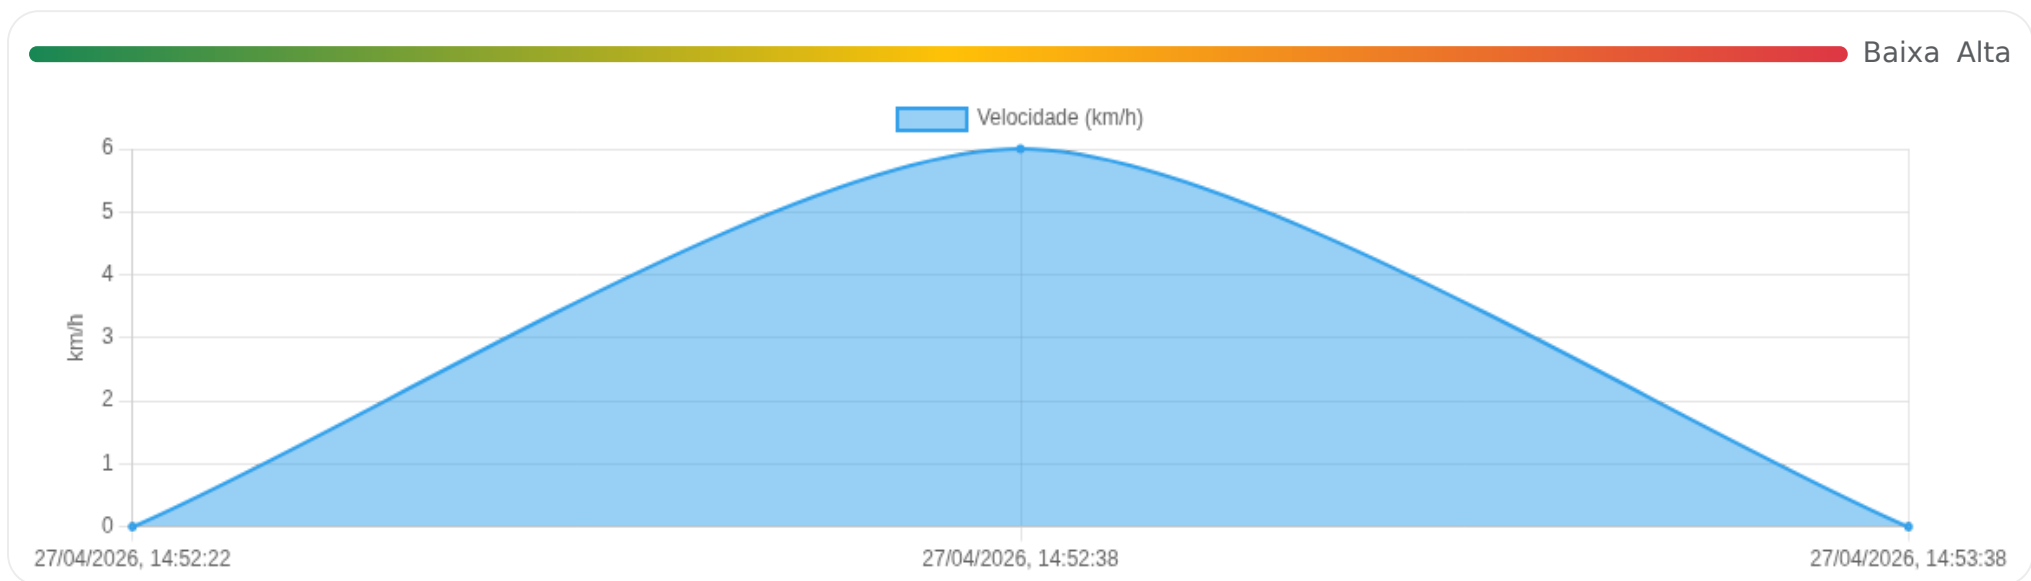

403r

Access blocked
Referer is required by tile usage policy of OpenStreetMap's volunteer-run servers: osm.wiki/Blocked

403r

Access blocked
Referer is required by tile usage policy of OpenStreetMap's volunteer-run servers: osm.wiki/Blocked

☰ Posições

Tabela completa da viagem.

Data/Hora	Vel. (km/h)	Lat/Lon	Endereço	Link
27/04/2026, 14:52:22	0	-21.17518, -47.78248	Rua João Bim, Jardim Palmares, Ribeirão Preto, São Paulo	Abrir
27/04/2026, 14:52:38	6	-21.17513, -47.78247	—	Abrir
27/04/2026, 14:53:38	0	-21.17508, -47.78251	Rua João Bim, Jardim Palmares, Ribeirão Preto, São Paulo	Abrir