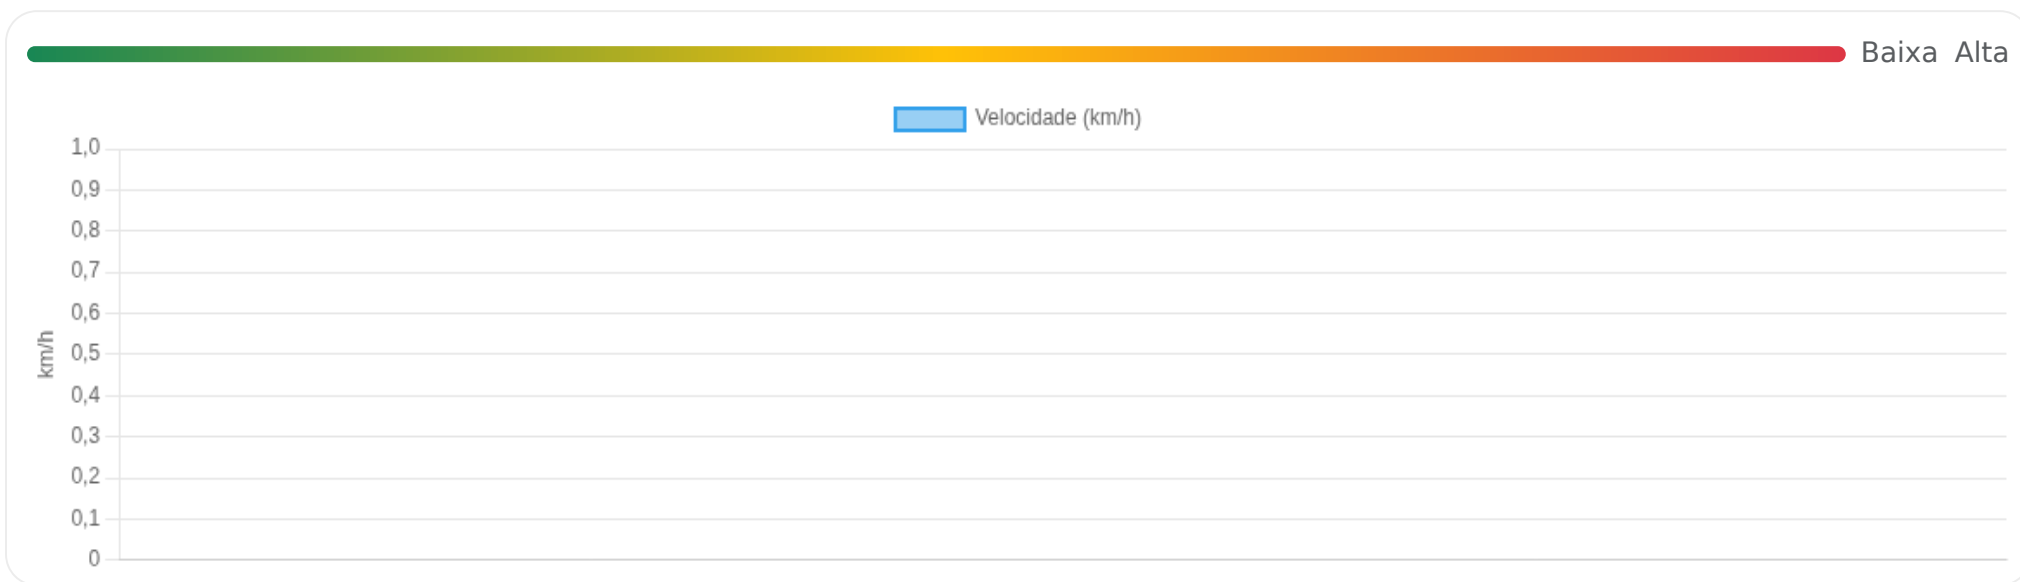

Paradas são detectadas quando o veículo fica parado por um tempo mínimo.

Viagem #8

27/04/2026, 08:55:28 → 27/04/2026, 08:56:01

Distância: 0 km

Duração: 0m

Movendo: 0m

Parado: 0m

Vel. Máx: 0 km/h

Início: 27/04/2026, 08:55:28 Fim: 27/04/2026, 08:56:01 Duração: 0m Distância: 0 km Vel. Máx: 0 km/h

► Partida: —

■ Chegada: —

☰ Posições

Tabela completa da viagem.

Data/Hora	Vel. (km/h)	Lat/Lon	Endereço	Link
-----------	-------------	---------	----------	------