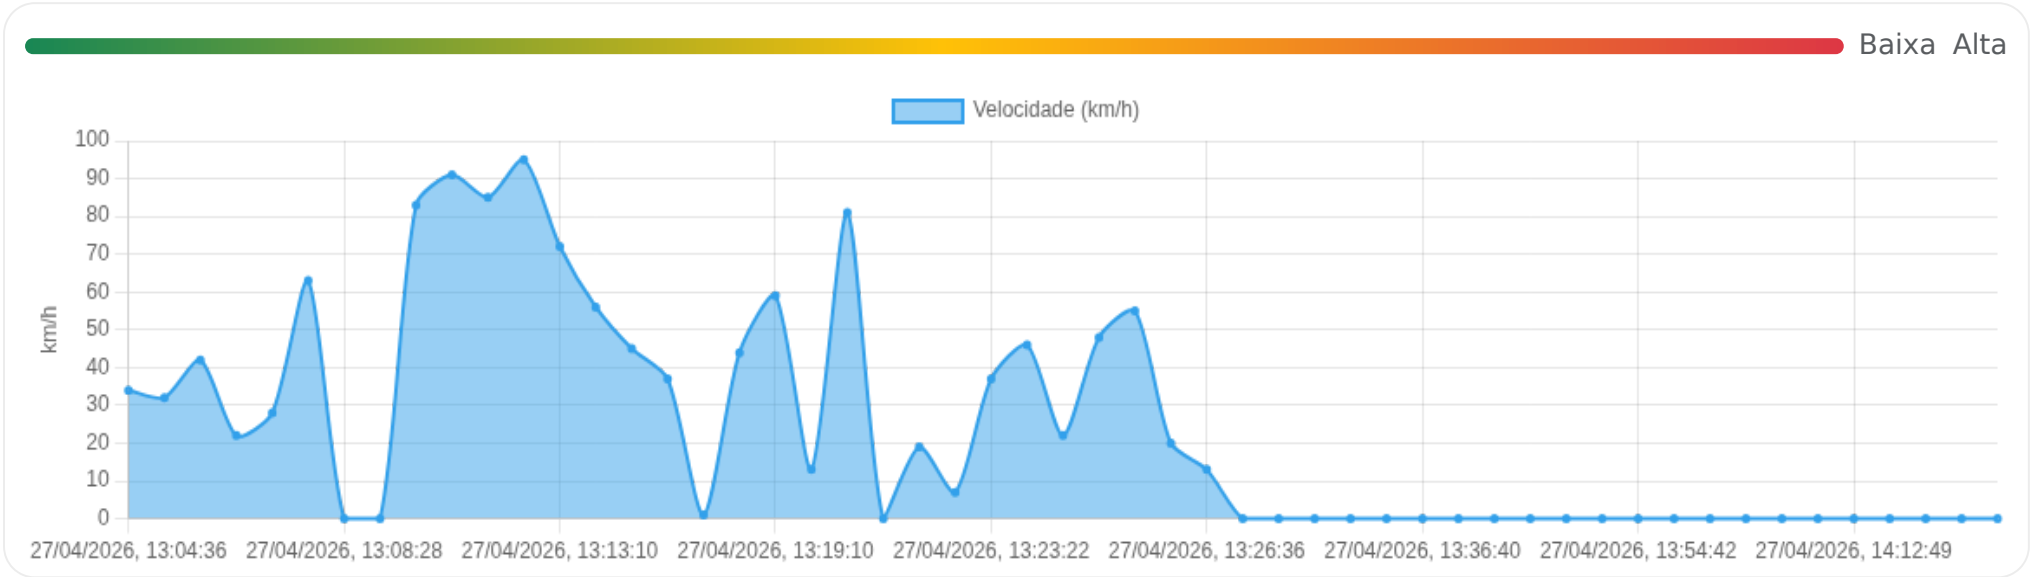

☰ **Posições**

Tabela completa da viagem.

Data/Hora	Vel. (km/h)	Lat/Lon	Endereço	Link
27/04/2026, 13:04:36	34	-21.28466, -47.81746	Jardim Santa Cecília, Ribeirão Preto, São Paulo	Abrir
27/04/2026, 13:04:54	32	-21.28284, -47.81862	—	Abrir
27/04/2026, 13:05:54	42	-21.27847, -47.81673	—	Abrir
27/04/2026, 13:06:16	22	-21.27803, -47.81690	—	Abrir
27/04/2026, 13:06:32	28	-21.27776, -47.81653	—	Abrir
27/04/2026, 13:07:29	63	-21.26910, -47.81715	—	Abrir
27/04/2026, 13:08:28	0	-21.26657, -47.81768	—	Abrir
27/04/2026, 13:09:28	0	-21.26494, -47.81869	Rodovia José Fregonezi, Residencial Alphaville 1, Ribeirão Preto, São Paulo	Abrir
27/04/2026, 13:10:28	83	-21.25934, -47.81863	—	Abrir
27/04/2026, 13:11:10	91	-21.24982, -47.81937	—	Abrir
27/04/2026, 13:11:52	85	-21.24098, -47.81909	—	Abrir
27/04/2026, 13:12:30	95	-21.23170, -47.81813	—	Abrir
27/04/2026, 13:13:10	72	-21.22282, -47.81685	—	Abrir