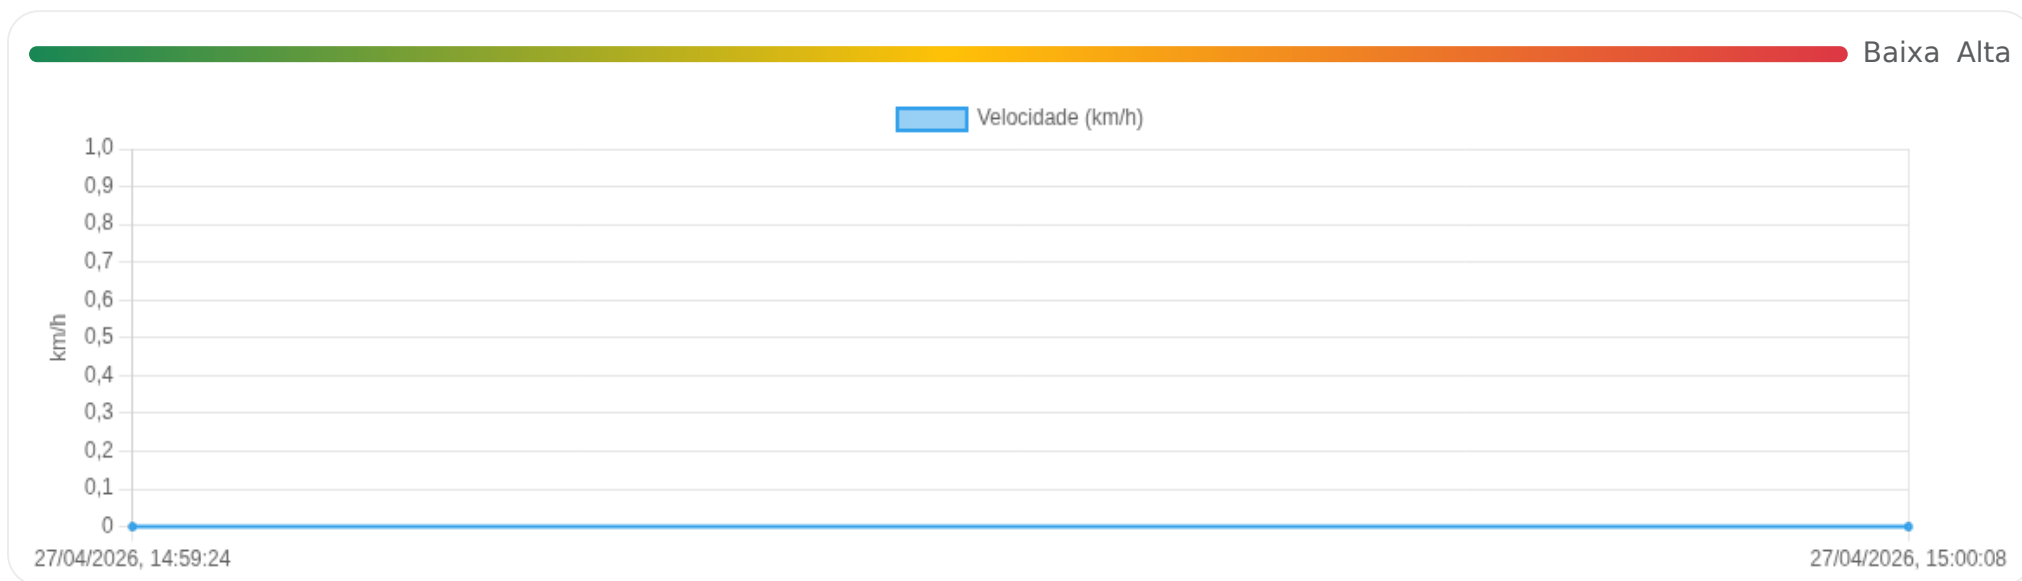

Ⓜ Paradas

#	Início	Fim	Duração	Endereço	Maps
1	27/04/2026, 14:53:38	27/04/2026, 14:59:24	5m 46s	Rua João Bim, Jardim Palmares, Ribeirão Preto, São Paulo	Abrir

Paradas são detectadas quando o veículo fica parado por um tempo mínimo.

Viagem #23

27/04/2026, 14:59:24 → 27/04/2026, 15:00:08

Distância: 0.05 km

Duração: 0m

Movendo: 44s

Parado: 0m

Vel. Máx: 0 km/h

Início: 27/04/2026, 14:59:24 **Fim:** 27/04/2026, 15:00:08 **Duração:** 0m **Distância:** 0.05 km **Vel. Máx:** 0 km/h

► **Partida:** Rua João Bim, Jardim Palmares, Ribeirão Preto, São Paulo

■ **Chegada:** Rua João Bim, Jardim Palmares, Ribeirão Preto, São Paulo

☰ Posições

Tabela completa da viagem.

Data/Hora	Vel. (km/h)	Lat/Lon	Endereço	Link
27/04/2026, 14:59:24	0	-21.17509, -47.78246	Rua João Bim, Jardim Palmares, Ribeirão Preto, São Paulo	Abrir
27/04/2026, 15:00:08	0	-21.17554, -47.78243	Rua João Bim, Jardim Palmares, Ribeirão Preto, São Paulo	Abrir