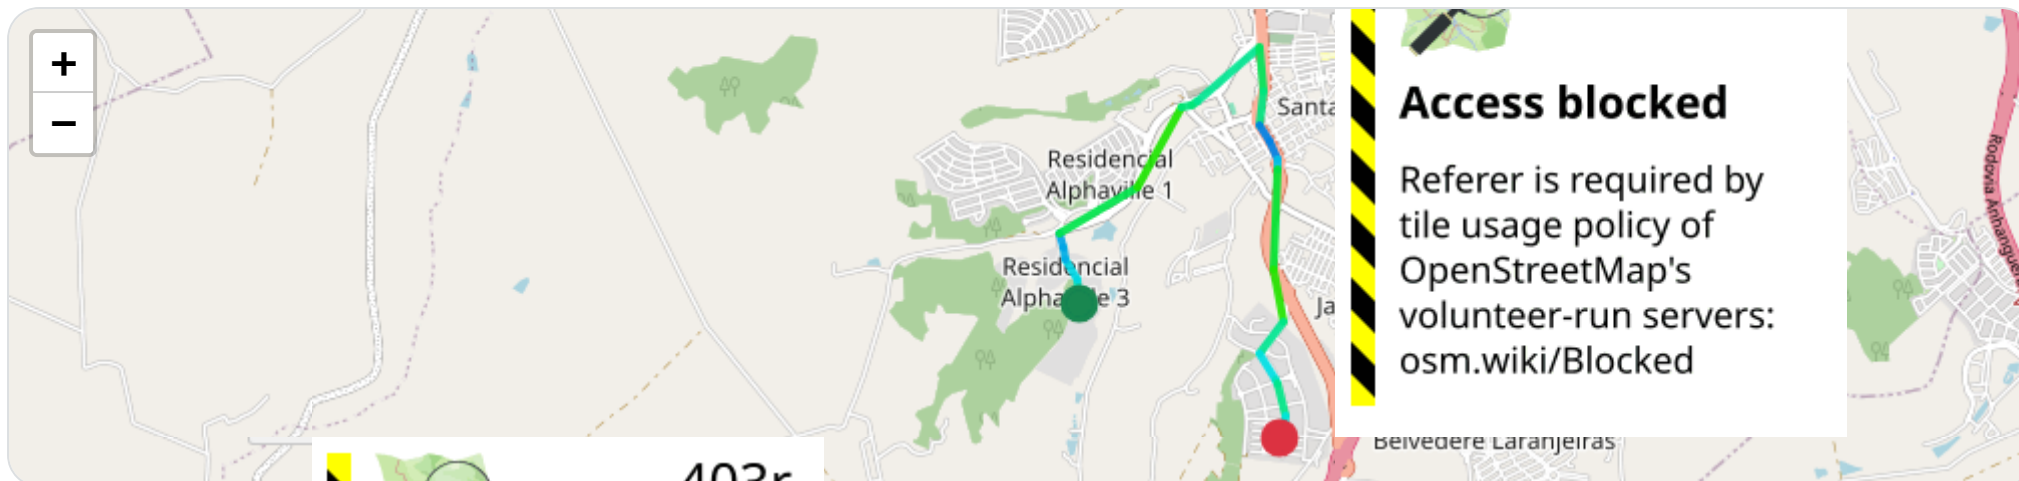

☰ **Posições**

Tabela completa da viagem.

Data/Hora	Vel. (km/h)	Lat/Lon	Endereço	Link
27/04/2026, 12:20:00	38	-21.27862, -47.83453	Rua Municipal, Residencial Alphaville 1, Ribeirão Preto, São Paulo	Abrir
27/04/2026, 12:20:30	32	-21.27676, -47.83465	—	Abrir
27/04/2026, 12:21:08	25	-21.27516, -47.83567	—	Abrir
27/04/2026, 12:22:19	21	-21.27411, -47.83582	—	Abrir
27/04/2026, 12:22:22	23	-21.27309, -47.83614	—	Abrir
27/04/2026, 12:22:42	77	-21.26943, -47.82955	—	Abrir
27/04/2026, 12:23:22	52	-21.26304, -47.82572	—	Abrir
27/04/2026, 12:23:32	35	-21.26281, -47.82487	—	Abrir
27/04/2026, 12:23:38	53	-21.26247, -47.82427	—	Abrir
27/04/2026, 12:24:24	28	-21.25816, -47.81899	Avenida Rebouças, Residencial Alphaville 1, Ribeirão Preto, São Paulo	Abrir
27/04/2026, 12:24:52	68	-21.26165, -47.81866	—	Abrir
27/04/2026, 12:25:54	18	-21.26447, -47.81905	—	Abrir
27/04/2026, 12:26:50	16	-21.26571, -47.81820	—	Abrir
27/04/2026, 12:27:30	19	-21.26717, -47.81751	—	Abrir
27/04/2026, 12:27:41	33	-21.26792, -47.81745	—	Abrir
27/04/2026, 12:28:40	73	-21.27596, -47.81774	Rodovia José Fregonezi, Jardim Santa Cecília, Ribeirão Preto, São Paulo	Abrir
27/04/2026, 12:29:11	57	-21.28014, -47.81700	—	Abrir
27/04/2026, 12:29:40	25	-21.28271, -47.81902	—	Abrir
27/04/2026, 12:30:09	34	-21.28471, -47.81760	—	Abrir
27/04/2026, 12:30:12	35	-21.28501, -47.81749	—	Abrir
27/04/2026, 12:30:41	49	-21.28768, -47.81682	—	Abrir
27/04/2026, 12:31:17	13	-21.29016, -47.81706	—	Abrir