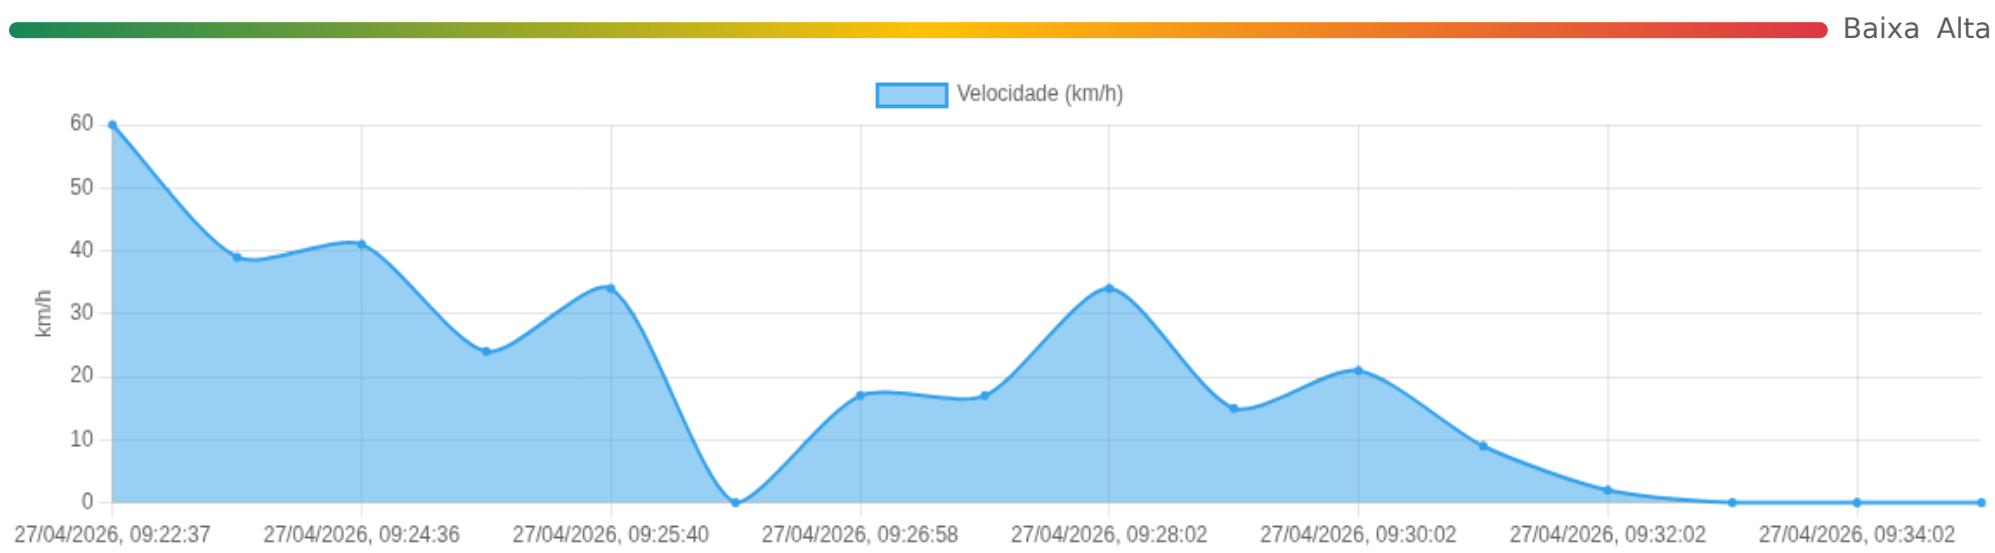

☰ **Posições**

Tabela completa da viagem.