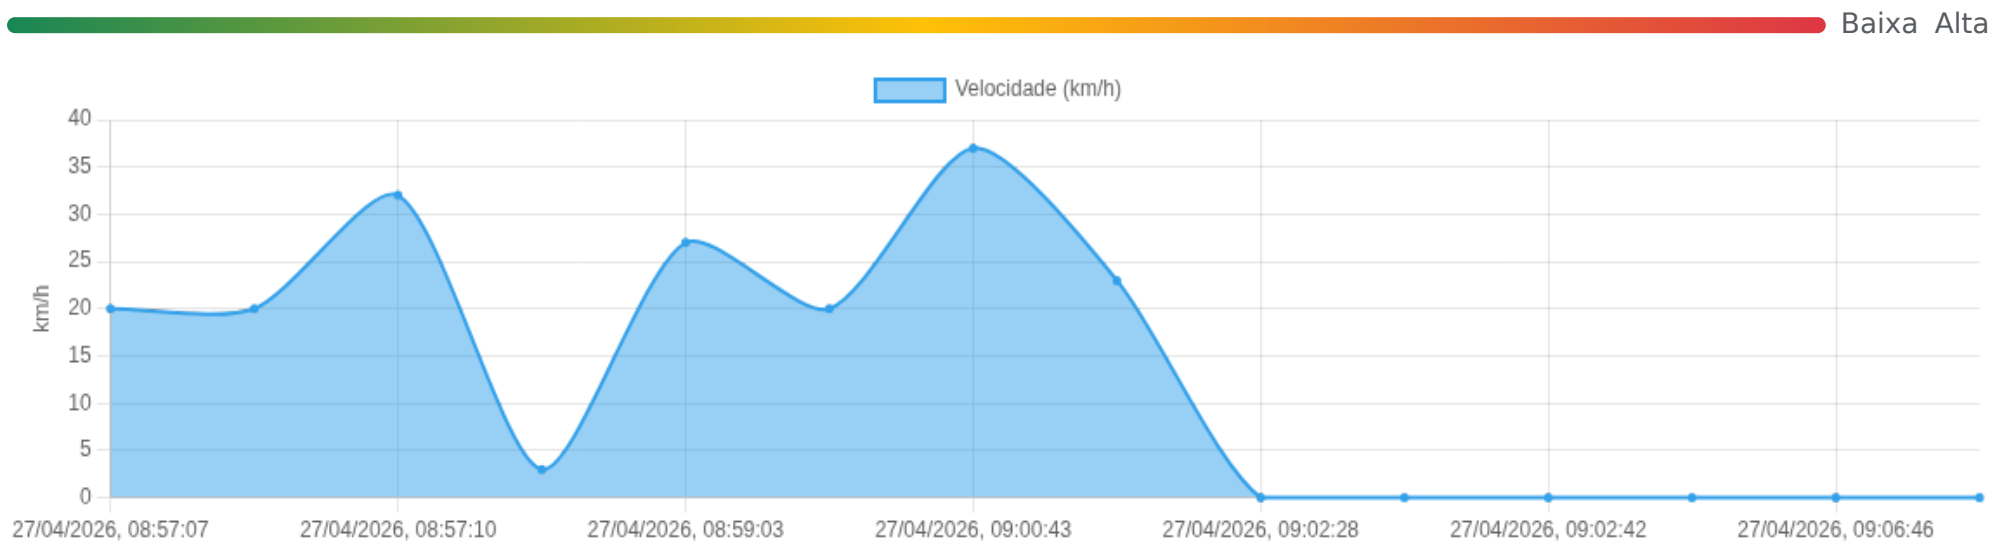

☰ **Posições**

Tabela completa da viagem.