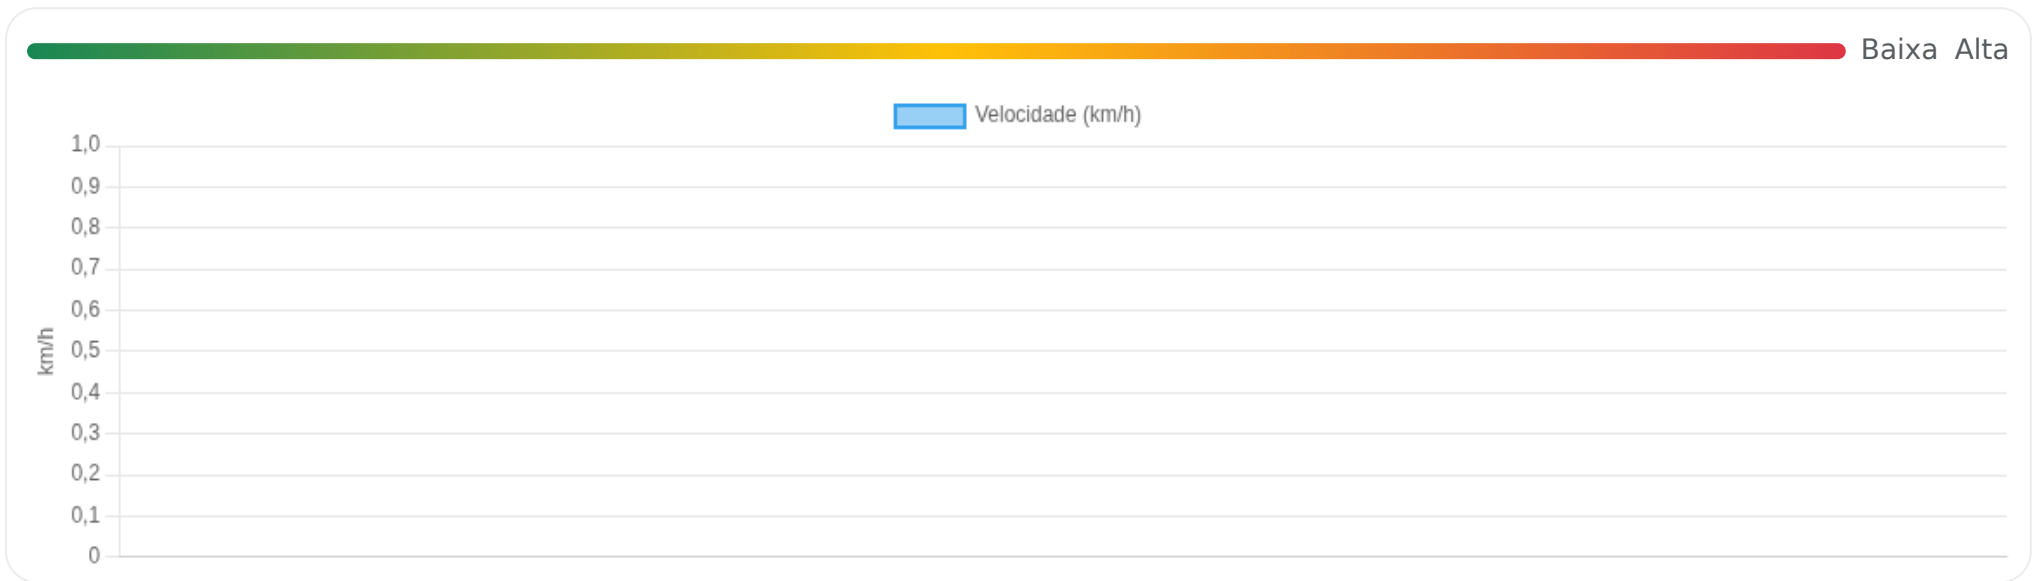

Viagem #1

26/04/2026, 22:18:09 → 26/04/2026, 23:18:10

Distância: 0 km

Duração: 1h 0m

Movendo: 0m

Parado: 0m

Vel. Máx: 0 km/h

Início: 26/04/2026, 22:18:09 Fim: 26/04/2026, 23:18:10 Duração: 1h 0m Distância: 0 km Vel. Máx: 0 km/h

► Partida: —

■ Chegada: —

☰ **Posições**

Tabela completa da viagem.

Data/Hora	Vel. (km/h)	Lat/Lon	Endereço	Link
-----------	-------------	---------	----------	------

⏸ **Paradas**

#	Início	Fim	Duração	Endereço	Maps
1	26/04/2026, 23:18:10	27/04/2026, 03:20:36	4h 2m	Rua João Bim, Jardim Palmares, Ribeirão Preto, São Paulo	Abrir