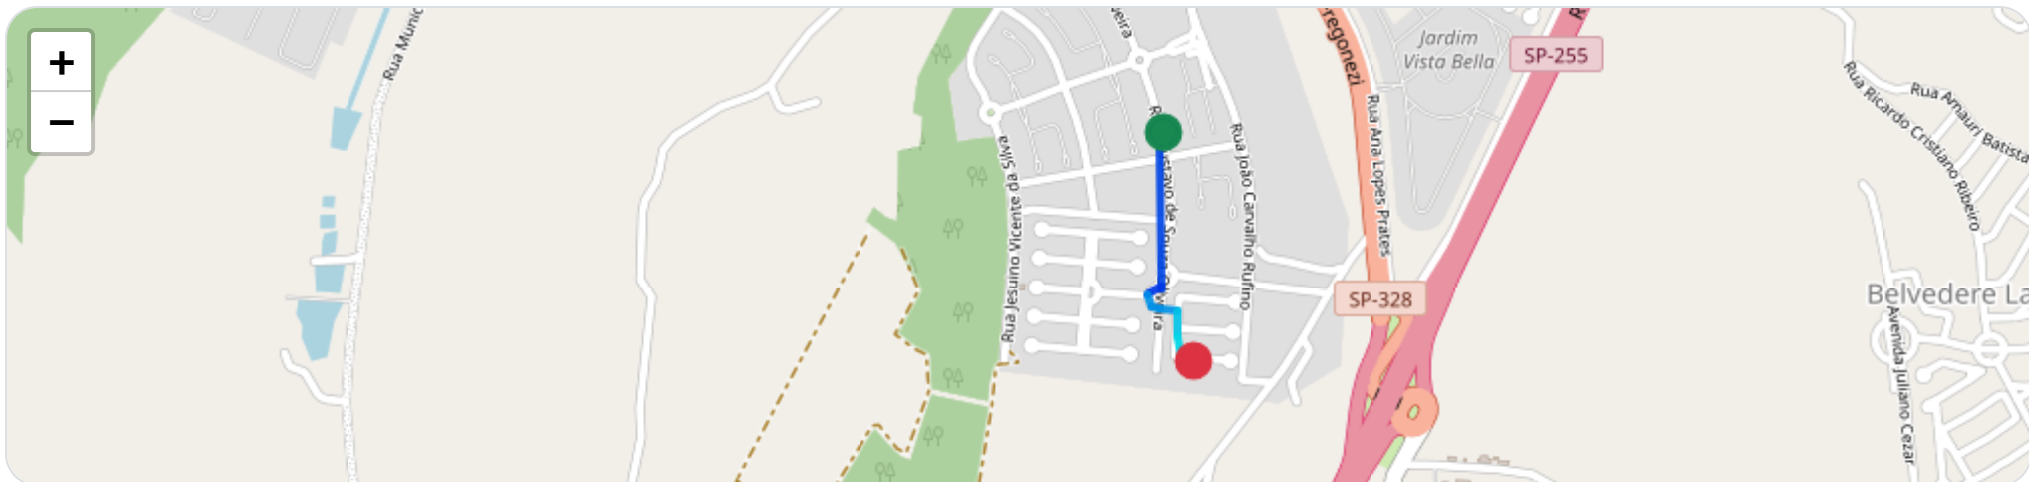

► **Partida:** Jardim Santa Cecília, Ribeirão Preto, São Paulo

■ **Chegada:** Jardim Santa Cecília, Ribeirão Preto, São Paulo

Velocidade (km/h)

☰ **Posições**

Tabela completa da viagem.

Data/Hora	Vel. (km/h)	Lat/Lon	Endereço	Link
27/04/2026, 12:57:26	0	-21.28625, -47.81695	Jardim Santa Cecília, Ribeirão Preto, São Paulo	Abrir
27/04/2026, 12:57:50	12	-21.28621, -47.81701	—	Abrir
27/04/2026, 12:57:52	13	-21.28629, -47.81705	—	Abrir
27/04/2026, 12:58:52	6	-21.28938, -47.81702	—	Abrir
27/04/2026, 12:59:00	15	-21.28932, -47.81701	—	Abrir
27/04/2026, 13:00:00	0	-21.28944, -47.81725	—	Abrir
27/04/2026, 13:00:06	18	-21.28951, -47.81729	—	Abrir
27/04/2026, 13:00:11	20	-21.28972, -47.81723	—	Abrir
27/04/2026, 13:00:14	18	-21.28978, -47.81705	—	Abrir
27/04/2026, 13:00:46	20	-21.28981, -47.81668	—	Abrir
27/04/2026, 13:00:54	31	-21.29035, -47.81665	—	Abrir
27/04/2026, 13:01:00	26	-21.29076, -47.81656	—	Abrir
27/04/2026, 13:01:30	0	-21.29082, -47.81630	Jardim Santa Cecília, Ribeirão Preto, São Paulo	Abrir
27/04/2026, 13:01:36	0	-21.29082, -47.81630	Jardim Santa Cecília, Ribeirão Preto, São Paulo	Abrir
27/04/2026, 13:02:00	0	-21.29082, -47.81630	Jardim Santa Cecília, Ribeirão Preto, São Paulo	Abrir