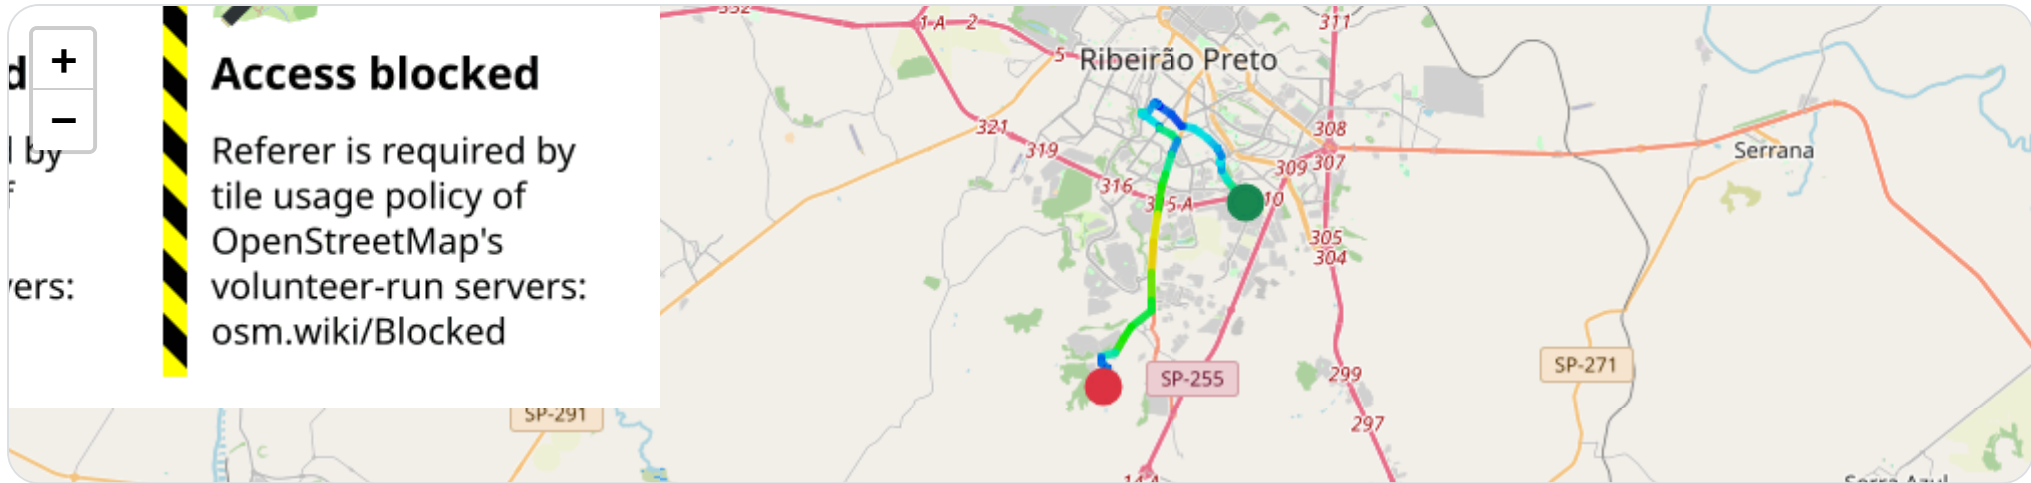

▶ **Partida:** Avenida Heráclito Fontoura Sobral Pinto, City Ribeirão, Ribeirão Preto, São Paulo

■ **Chegada:** Rua Municipal, Residencial Alphaville 1, Ribeirão Preto, São Paulo

☰ **Posições**

Tabela completa da viagem.