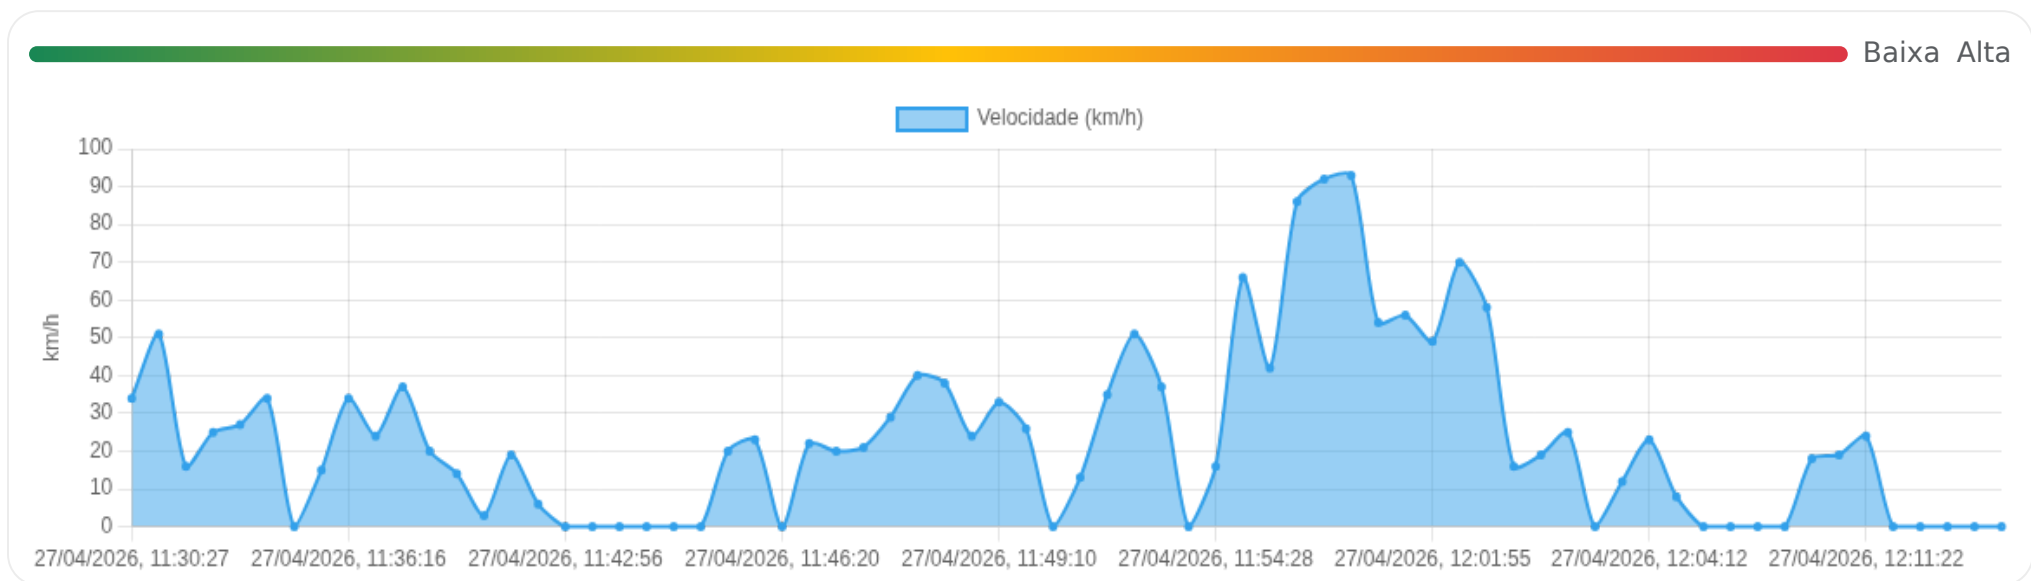

☰ **Posições**

Tabela completa da viagem.

Data/Hora	Vel. (km/h)	Lat/Lon	Endereço	Link
27/04/2026, 11:30:27	34	-21.22372, -47.78678	Avenida Heráclito Fontoura Sobral Pinto, City Ribeirão, Ribeirão Preto, São Paulo	Abrir
27/04/2026, 11:31:10	51	-21.21668, -47.79327	—	Abrir
27/04/2026, 11:31:44	16	-21.21349, -47.79531	—	Abrir
27/04/2026, 11:32:43	25	-21.21151, -47.79515	—	Abrir
27/04/2026, 11:33:12	27	-21.21056, -47.79632	—	Abrir
27/04/2026, 11:33:54	34	-21.20857, -47.79550	—	Abrir
27/04/2026, 11:34:55	0	-21.20607, -47.79679	Avenida Leais Paulista, Jardim Irajá, Ribeirão Preto, São Paulo	Abrir
27/04/2026, 11:35:16	15	-21.20603, -47.79684	—	Abrir
27/04/2026, 11:36:16	34	-21.20292, -47.80038	—	Abrir
27/04/2026, 11:37:16	24	-21.20094, -47.80261	—	Abrir
27/04/2026, 11:38:16	37	-21.19981, -47.80474	—	Abrir
27/04/2026, 11:39:20	20	-21.19905, -47.80863	Rua Hermínia Gugliano, Jardim Sumaré, Ribeirão Preto, São Paulo	Abrir
27/04/2026, 11:39:28	14	-21.19891, -47.80924	—	Abrir