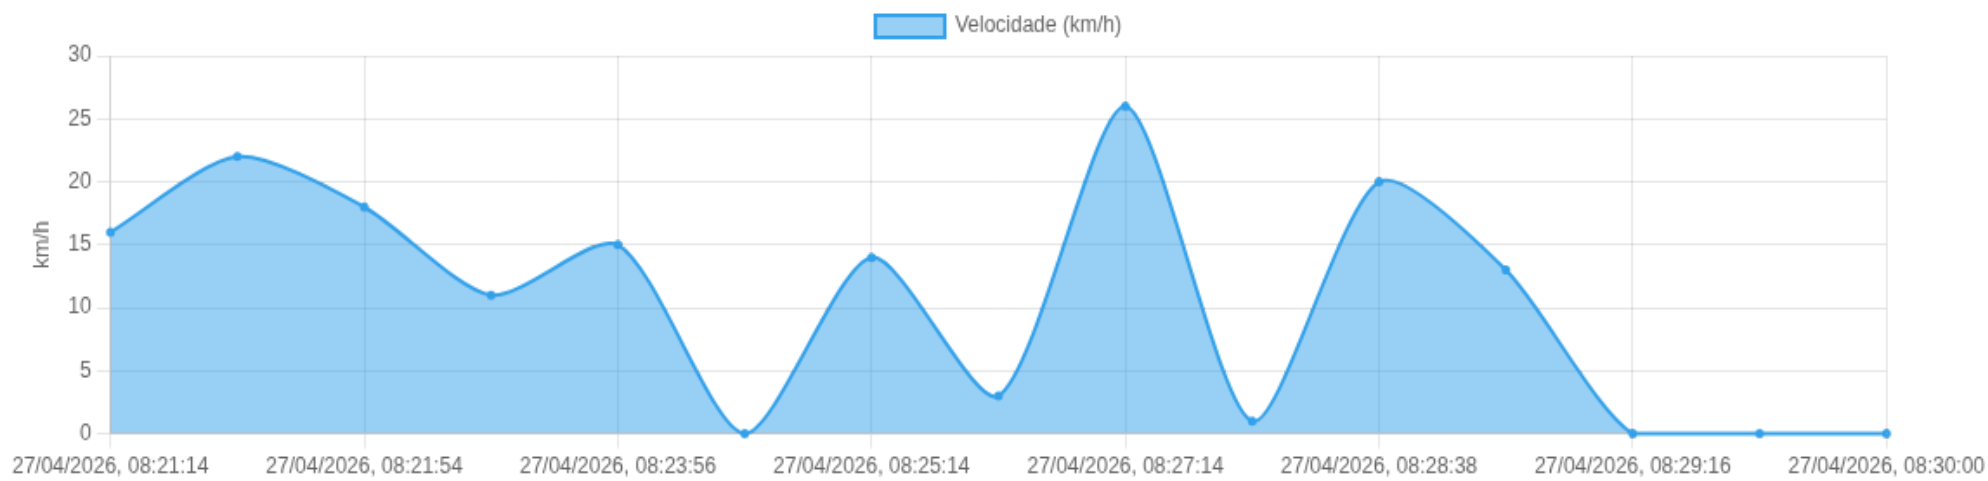

ⓘ Paradas

#	Início	Fim	Duração	Endereço	Maps
1	27/04/2026, 08:14:42	27/04/2026, 08:19:30	4m 48s	Rua Batatais, Jardim Palmares, Ribeirão Preto, São Paulo	Abrir

Paradas são detectadas quando o veículo fica parado por um tempo mínimo.

📄 **Viagem #6** 27/04/2026, 08:21:12 → 27/04/2026, 08:33:42

Distância: 1.75 km

Duração: 12m

Movendo: 8m 2s

Parado: 44s

Vel. Máx: 26 km/h

Início: 27/04/2026, 08:21:12 **Fim:** 27/04/2026, 08:33:42 **Duração:** 12m **Distância:** 1.75 km **Vel. Máx:** 26 km/h

▶ **Partida:** Rua José Aissum, Jardim Palmares, Ribeirão Preto, São Paulo

■ **Chegada:** Rua Stefano Baruffi, Jardim Zara, Ribeirão Preto, São Paulo

☰ **Posições**

Tabela completa da viagem.

Data/Hora	Vel. (km/h)	Lat/Lon	Endereço	Link
27/04/2026, 08:21:14	16	-21.17891, -47.78105	Rua José Aissum, Jardim Palmares, Ribeirão Preto, São Paulo	Abrir
27/04/2026, 08:21:26	22	-21.17841, -47.78127	—	Abrir
27/04/2026, 08:21:54	18	-21.17768, -47.78033	—	Abrir
27/04/2026, 08:22:53	11	-21.18015, -47.77616	—	Abrir
27/04/2026, 08:23:56	15	-21.18049, -47.77578	—	Abrir
27/04/2026, 08:24:59	0	-21.18110, -47.77514	—	Abrir
27/04/2026, 08:25:14	14	-21.18115, -47.77507	Avenida Barão do Bananal, Jardim Zara, Ribeirão Preto, São Paulo	Abrir
27/04/2026, 08:26:14	3	-21.18201, -47.77417	—	Abrir
27/04/2026, 08:27:14	26	-21.18373, -47.77072	—	Abrir
27/04/2026, 08:28:14	1	-21.18392, -47.76821	—	Abrir
27/04/2026, 08:28:38	20	-21.18386, -47.76810	—	Abrir
27/04/2026, 08:28:54	13	-21.18319, -47.76767	—	Abrir
27/04/2026, 08:29:16	0	-21.18281, -47.76803	Rua Stefano Baruffi, Jardim Zara, Ribeirão Preto, São Paulo	Abrir
27/04/2026, 08:29:55	0	-21.18281, -47.76803	Rua Stefano Baruffi, Jardim Zara, Ribeirão Preto, São Paulo	Abrir
27/04/2026, 08:30:00	0	-21.18281, -47.76803	Rua Stefano Baruffi, Jardim Zara, Ribeirão Preto, São Paulo	Abrir