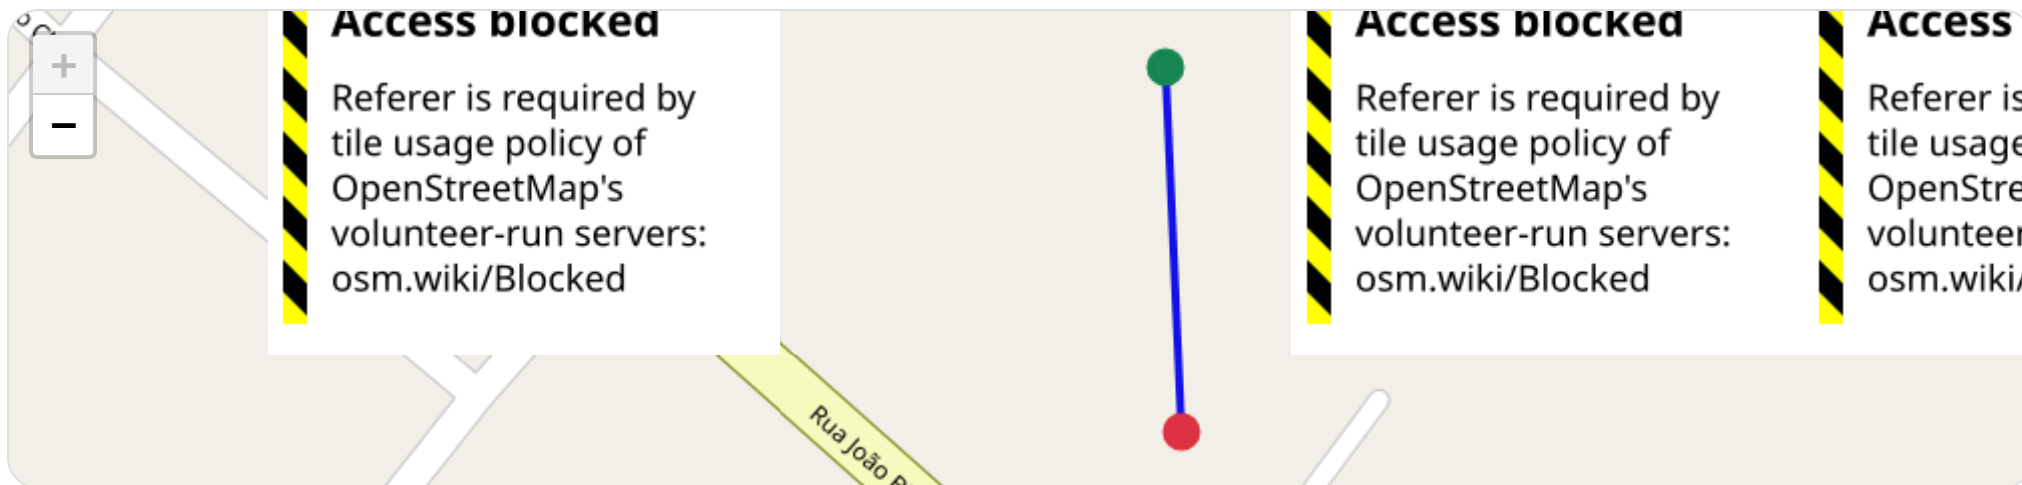

► **Partida:** Rua João Bim, Jardim Palmares, Ribeirão Preto, São Paulo

■ **Chegada:** Rua João Bim, Jardim Palmares, Ribeirão Preto, São Paulo

☰ Posições

Tabela completa da viagem.

Data/Hora	Vel. (km/h)	Lat/Lon	Endereço	Link
27/04/2026, 14:59:24	0	-21.17509, -47.78246	Rua João Bim, Jardim Palmares, Ribeirão Preto, São Paulo	Abrir
27/04/2026, 15:00:08	0	-21.17554, -47.78243	Rua João Bim, Jardim Palmares, Ribeirão Preto, São Paulo	Abrir