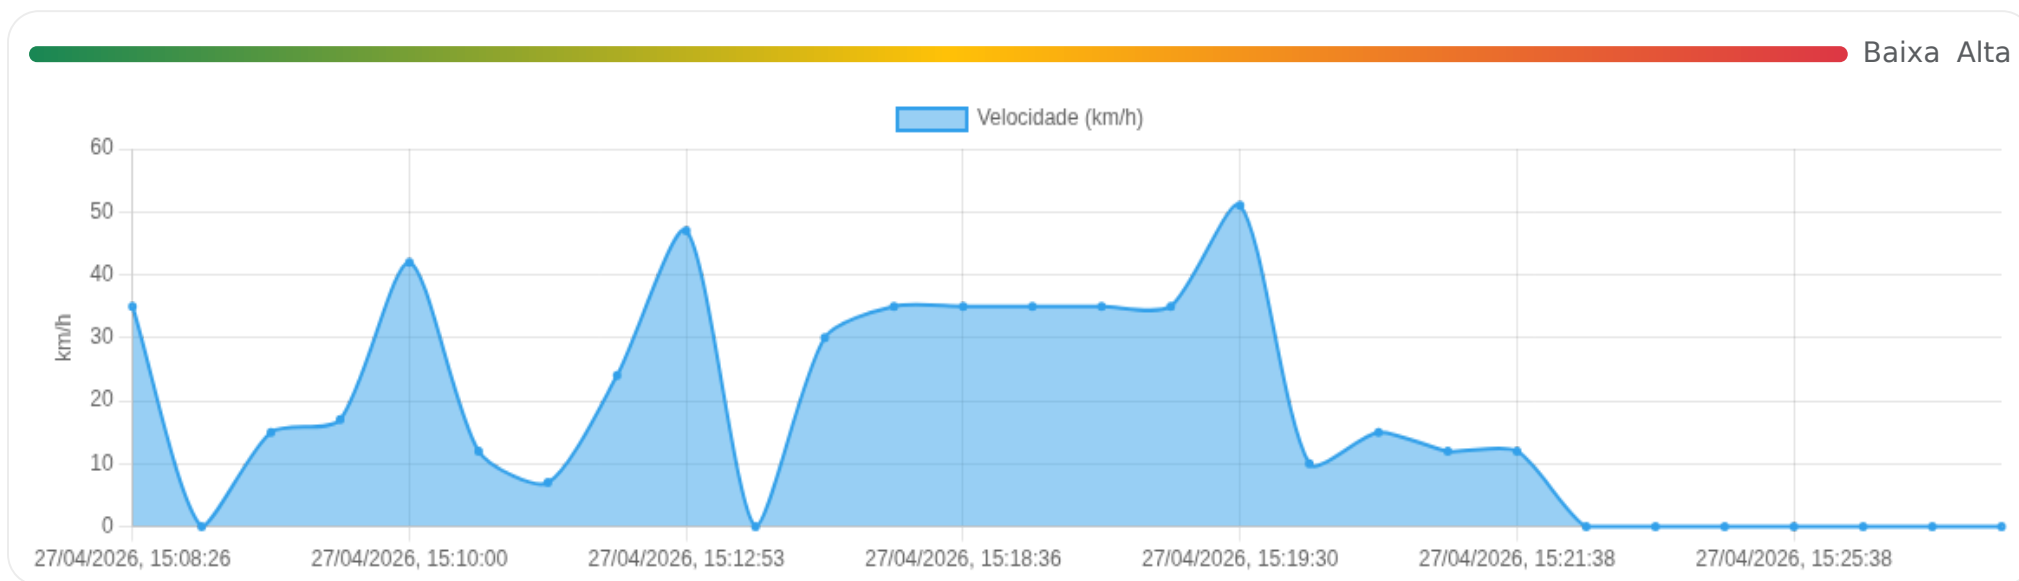

☰ **Posições**

Tabela completa da viagem.

Data/Hora	Vel. (km/h)	Lat/Lon	Endereço	Link
27/04/2026, 15:08:26	35	-21.17378, -47.78504	Rua João Bim, Jardim Palmares, Ribeirão Preto, São Paulo	Abrir
27/04/2026, 15:09:26	0	-21.17120, -47.78825	—	Abrir
27/04/2026, 15:09:36	15	-21.17115, -47.78830	—	Abrir
27/04/2026, 15:09:48	17	-21.17077, -47.78865	—	Abrir
27/04/2026, 15:10:00	42	-21.17013, -47.78792	—	Abrir
27/04/2026, 15:10:22	12	-21.16954, -47.78647	—	Abrir
27/04/2026, 15:11:22	7	-21.16687, -47.78878	—	Abrir
27/04/2026, 15:11:52	24	-21.16435, -47.78985	—	Abrir
27/04/2026, 15:12:53	47	-21.16116, -47.78767	Avenida Cavalheiro Paschoal Innechi, Jardim Independência, Ribeirão Preto, São Paulo	Abrir
27/04/2026, 15:13:53	0	-21.15727, -47.78461	—	Abrir
27/04/2026, 15:15:05	30	-21.15603, -47.78363	—	Abrir
27/04/2026, 15:18:35	35	-21.15268, -47.78082	Comunidade Nazaré Paulista, Ribeirão Preto, São Paulo	Abrir
27/04/2026, 15:18:36	35	-21.15268, -47.78082	Comunidade Nazaré Paulista, Ribeirão Preto, São Paulo	Abrir