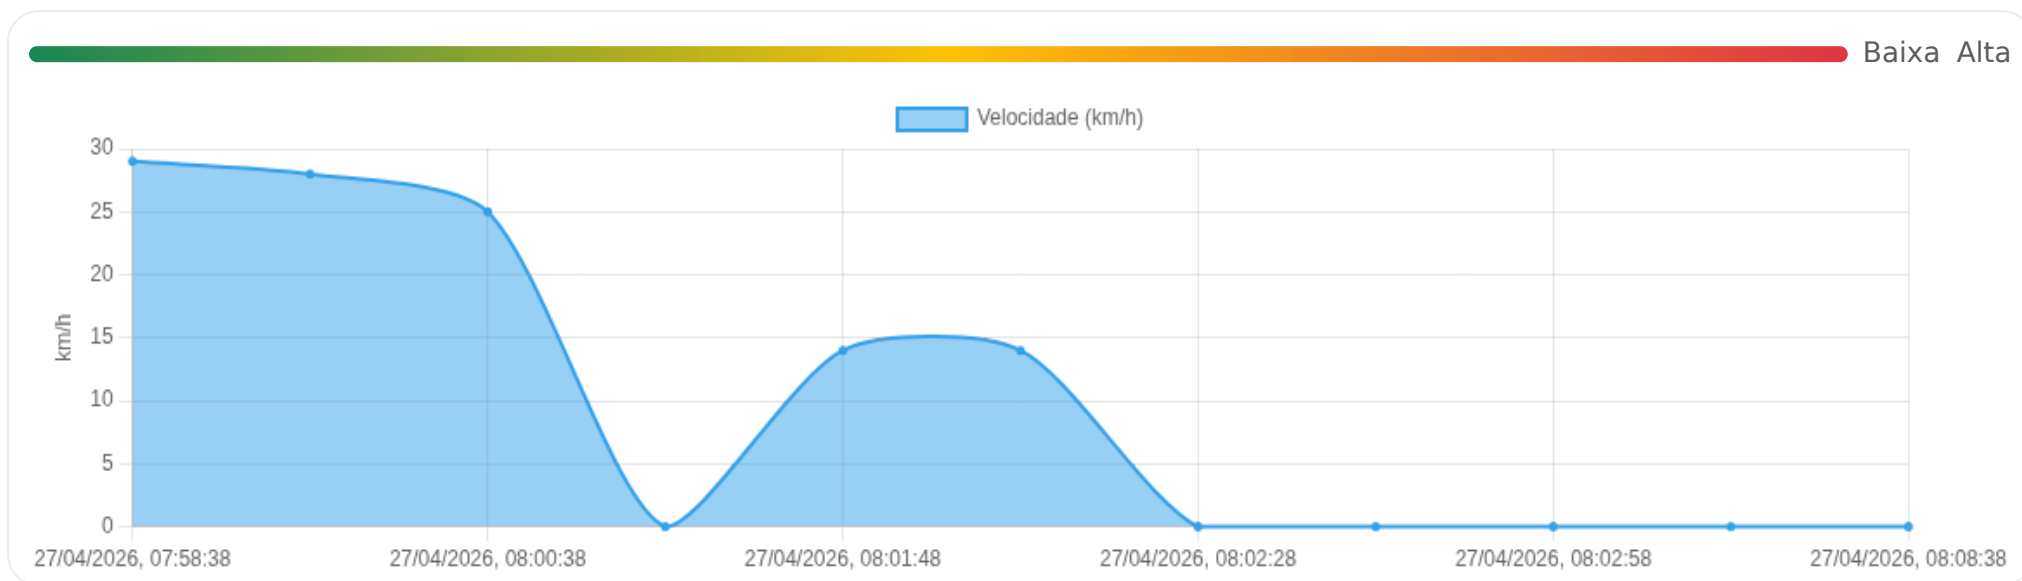

📍 Paradas

#	Início	Fim	Duração	Endereço	Maps
1	27/04/2026, 06:24:38	27/04/2026, 07:58:36	1h 33m	Rua João Bim, Jardim Palmares, Ribeirão Preto, São Paulo	Abrir

Paradas são detectadas quando o veículo fica parado por um tempo mínimo.

📄 **Viagem #4** 27/04/2026, 07:58:36 → 27/04/2026, 08:08:56

Distância: 0.78 km

Duração: 10m

Movendo: 3m 50s

Parado: 6m 10s

Vel. Máx: 29 km/h

Início: 27/04/2026, 07:58:36 **Fim:** 27/04/2026, 08:08:56 **Duração:** 10m **Distância:** 0.78 km **Vel. Máx:** 29 km/h

▶ **Partida:** Rua João Bim, Jardim Palmares, Ribeirão Preto, São Paulo

■ **Chegada:** Avenida Meira Júnior, Jardim Paulista, Ribeirão Preto, São Paulo

☰ **Posições**

Tabela completa da viagem.

Data/Hora	Vel. (km/h)	Lat/Lon	Endereço	Link
27/04/2026, 07:58:38	29	-21.17388, -47.78489	Rua João Bim, Jardim Palmares, Ribeirão Preto, São Paulo	Abrir
27/04/2026, 07:59:38	28	-21.17190, -47.78737	—	Abrir
27/04/2026, 08:00:38	25	-21.17099, -47.78850	—	Abrir
27/04/2026, 08:01:38	0	-21.16994, -47.79084	—	Abrir
27/04/2026, 08:01:48	14	-21.16993, -47.79089	—	Abrir
27/04/2026, 08:01:58	14	-21.16990, -47.79136	—	Abrir
27/04/2026, 08:02:28	0	-21.17001, -47.79145	Avenida Meira Júnior, Jardim Paulista, Ribeirão Preto, São Paulo	Abrir
27/04/2026, 08:02:33	0	-21.17001, -47.79145	Avenida Meira Júnior, Jardim Paulista, Ribeirão Preto, São Paulo	Abrir
27/04/2026, 08:02:58	0	-21.17001, -47.79145	Avenida Meira Júnior, Jardim Paulista, Ribeirão Preto, São Paulo	Abrir
27/04/2026, 08:05:58	0	-21.17001, -47.79145	Avenida Meira Júnior, Jardim Paulista, Ribeirão Preto, São Paulo	Abrir
27/04/2026, 08:08:38	0	-21.17001, -47.79145	Avenida Meira Júnior, Jardim Paulista, Ribeirão Preto, São Paulo	Abrir

🕒 Paradas

#	Início	Fim	Duração	Endereço	Maps
1	27/04/2026, 08:02:28	27/04/2026, 08:08:38	6m 10s	Avenida Meira Júnior, Jardim Paulista, Ribeirão Preto, São Paulo	Abrir

Paradas são detectadas quando o veículo fica parado por um tempo mínimo.