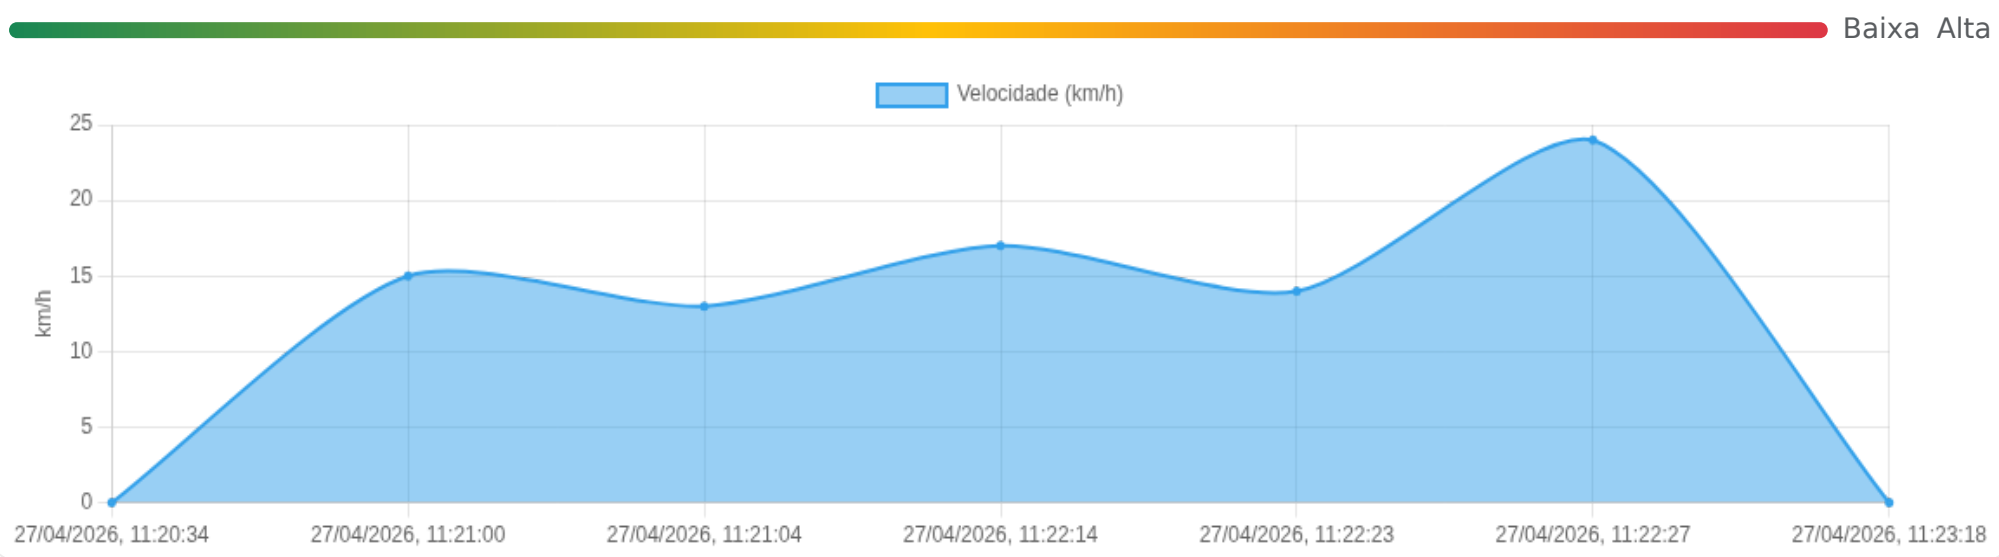

Ⓜ Paradas

#	Início	Fim	Duração	Endereço	Maps
1	27/04/2026, 11:09:42	27/04/2026, 11:13:42	4m 0s	Jardim Botânico, Ribeirão Preto, São Paulo	Abrir
2	27/04/2026, 11:16:04	27/04/2026, 11:20:34	4m 30s	Jardim Botânico, Ribeirão Preto, São Paulo	Abrir

Paradas são detectadas quando o veículo fica parado por um tempo mínimo.

📄 **Viagem #15** 27/04/2026, 11:20:34 → 27/04/2026, 11:23:18

Distância: 0.39 km

Duração: 2m

Movendo: 2m 36s

Parado: 0m

Vel. Máx: 24 km/h

Início: 27/04/2026, 11:20:34 **Fim:** 27/04/2026, 11:23:18 **Duração:** 2m **Distância:** 0.39 km **Vel. Máx:** 24 km/h

▶ **Partida:** Jardim Botânico, Ribeirão Preto, São Paulo

■ **Chegada:** Alameda Paulo Rezende de Oliveira, Jardim Botânico, Ribeirão Preto, São Paulo