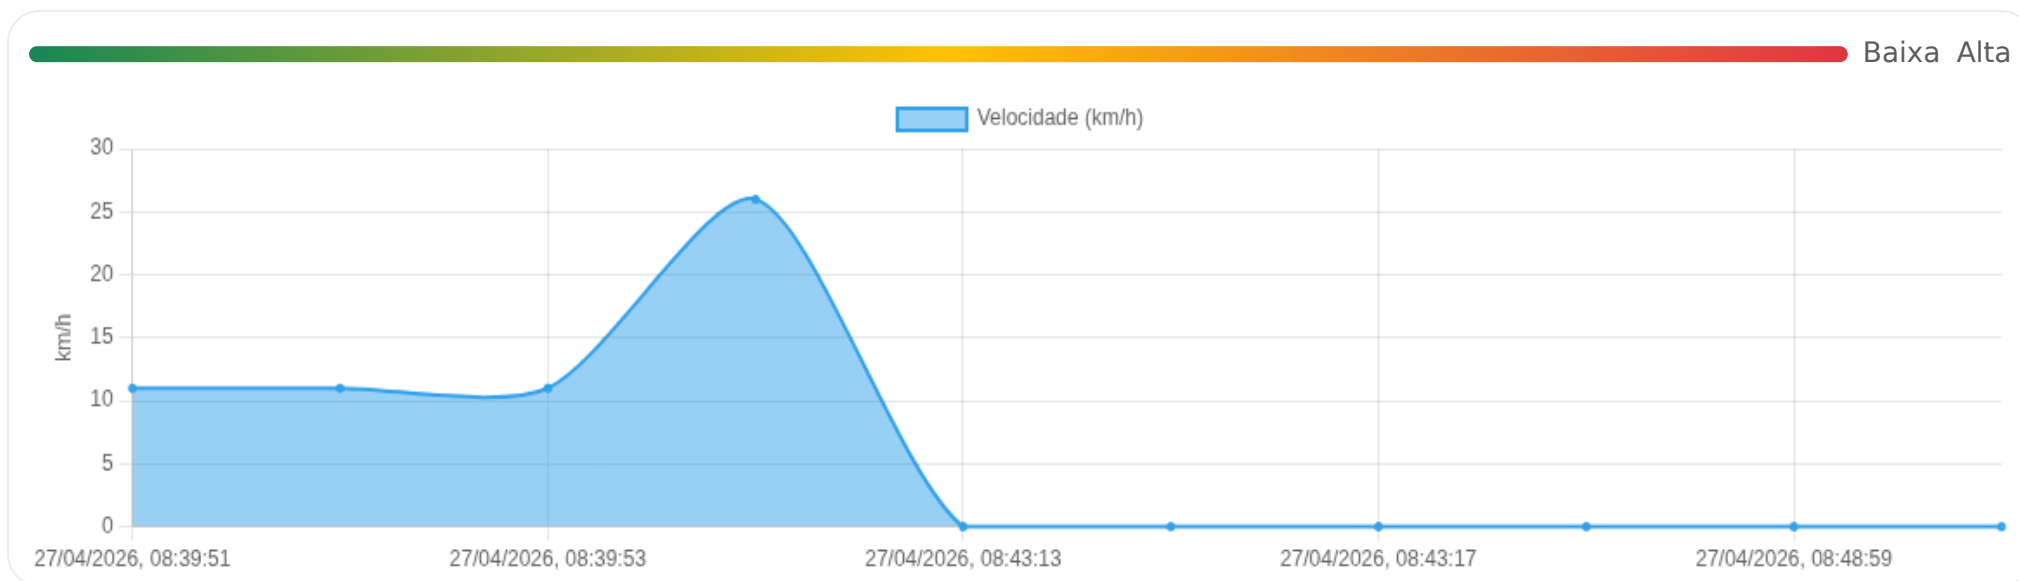

☰ **Posições**

Tabela completa da viagem.

Data/Hora	Vel. (km/h)	Lat/Lon	Endereço	Link
27/04/2026, 08:39:51	11	-21.18407, -47.76562	Avenida Barão do Bananal, Jardim Zara, Ribeirão Preto, São Paulo	Abrir
27/04/2026, 08:39:52	11	-21.18407, -47.76562	Avenida Barão do Bananal, Jardim Zara, Ribeirão Preto, São Paulo	Abrir
27/04/2026, 08:39:53	11	-21.18407, -47.76562	Avenida Barão do Bananal, Jardim Zara, Ribeirão Preto, São Paulo	Abrir
27/04/2026, 08:39:58	26	-21.18420, -47.76138	—	Abrir
27/04/2026, 08:43:13	0	-21.19479, -47.76206	Avenida Presidente Kennedy, Parque Industrial Lagoinha, Ribeirão Preto, São Paulo	Abrir
27/04/2026, 08:43:14	0	-21.19479, -47.76206	Avenida Presidente Kennedy, Parque Industrial Lagoinha, Ribeirão Preto, São Paulo	Abrir
27/04/2026, 08:43:17	0	-21.19479, -47.76206	Avenida Presidente Kennedy, Parque Industrial Lagoinha, Ribeirão Preto, São Paulo	Abrir
27/04/2026, 08:44:07	0	-21.19479, -47.76206	Avenida Presidente Kennedy, Parque Industrial Lagoinha, Ribeirão Preto, São Paulo	Abrir
27/04/2026, 08:48:59	0	-21.19479, -47.76206	Avenida Presidente Kennedy, Parque Industrial Lagoinha, Ribeirão Preto, São Paulo	Abrir
27/04/2026, 08:51:58	0	-21.19479, -47.76206	Avenida Presidente Kennedy, Parque Industrial Lagoinha, Ribeirão Preto, São Paulo	Abrir

Ⓜ Paradas