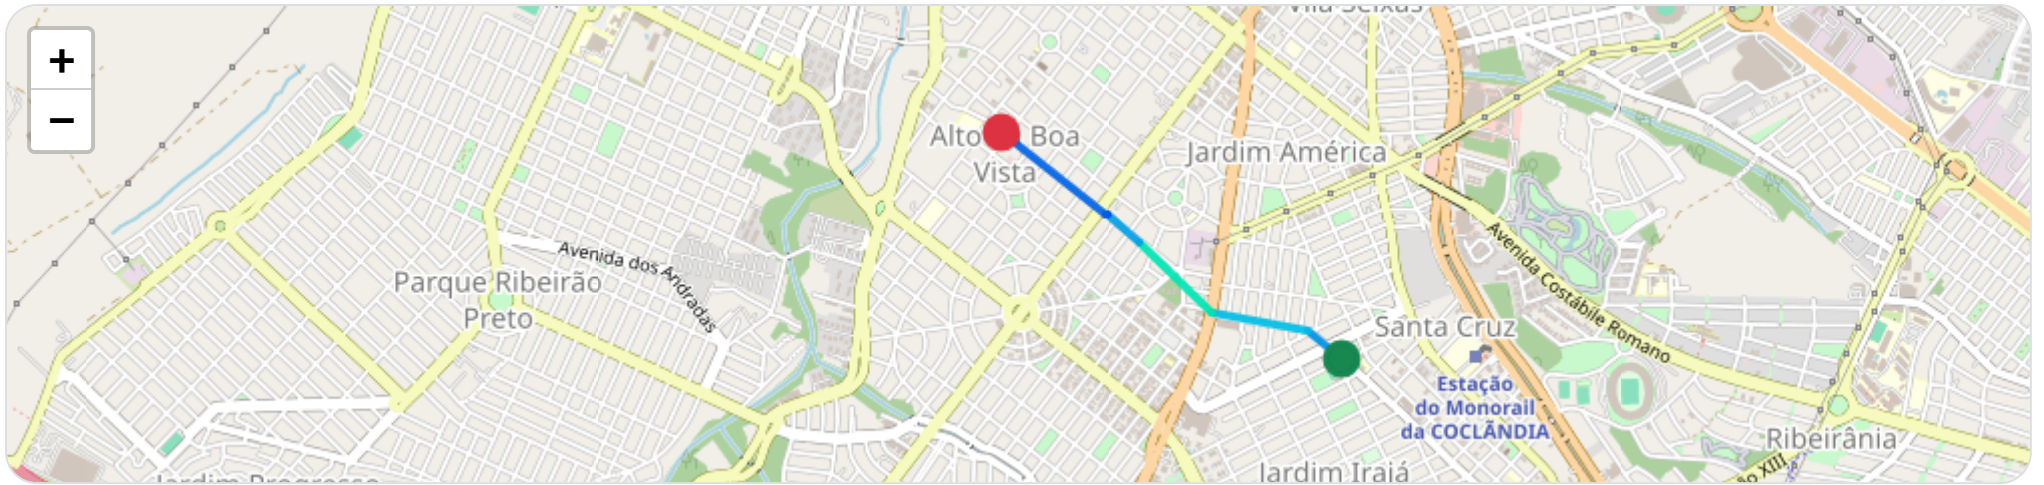

Ⓜ Paradas

#	Início	Fim	Duração	Endereço	Maps
1	27/04/2026, 09:53:56	27/04/2026, 10:17:45	23m 49s	Rua Heitor Chiarello, Jardim Irajá, Ribeirão Preto, São Paulo	Abrir

Paradas são detectadas quando o veículo fica parado por um tempo mínimo.

► **Partida:** Avenida Leais Paulista, Jardim Irajá, Ribeirão Preto, São Paulo

■ **Chegada:** Rua José Leal, Alto da Boa Vista, Ribeirão Preto, São Paulo

☰ **Posições**

Tabela completa da viagem.

Data/Hora	Vel. (km/h)	Lat/Lon	Endereço	Link
27/04/2026, 10:17:48	18	-21.20106, -47.80254	Avenida Leais Paulista, Jardim Irajá, Ribeirão Preto, São Paulo	Abrir
27/04/2026, 10:18:12	20	-21.19992, -47.80396	—	Abrir
27/04/2026, 10:19:00	30	-21.19922, -47.80813	—	Abrir
27/04/2026, 10:20:00	43	-21.19638, -47.81119	—	Abrir
27/04/2026, 10:21:00	0	-21.19532, -47.81262	—	Abrir
27/04/2026, 10:21:28	13	-21.19527, -47.81266	—	Abrir
27/04/2026, 10:22:28	14	-21.19229, -47.81680	Rua José Leal, Alto da Boa Vista, Ribeirão Preto, São Paulo	Abrir
27/04/2026, 10:23:04	0	-21.19199, -47.81717	Rua José Leal, Alto da Boa Vista, Ribeirão Preto, São Paulo	Abrir
27/04/2026, 10:23:10	0	-21.19199, -47.81717	Rua José Leal, Alto da Boa Vista, Ribeirão Preto, São Paulo	Abrir
27/04/2026, 10:23:28	0	-21.19199, -47.81717	Rua José Leal, Alto da Boa Vista, Ribeirão Preto, São Paulo	Abrir
27/04/2026, 10:24:28	0	-21.19199, -47.81717	Rua José Leal, Alto da Boa Vista, Ribeirão Preto, São Paulo	Abrir
27/04/2026, 10:27:30	0	-21.19199, -47.81717	Rua José Leal, Alto da Boa Vista, Ribeirão Preto, São Paulo	Abrir
27/04/2026, 10:29:46	0	-21.19199, -47.81717	Rua José Leal, Alto da Boa Vista, Ribeirão Preto, São Paulo	Abrir

ⓘ Paradas

#	Início	Fim	Duração	Endereço	Maps
1	27/04/2026, 10:23:04	27/04/2026, 10:29:46	6m 42s	Rua José Leal, Alto da Boa Vista, Ribeirão Preto, São Paulo	Abrir
2	27/04/2026, 10:30:41	27/04/2026, 10:36:08	5m 27s	Rua José Leal, Alto da Boa Vista, Ribeirão Preto, São Paulo	Abrir