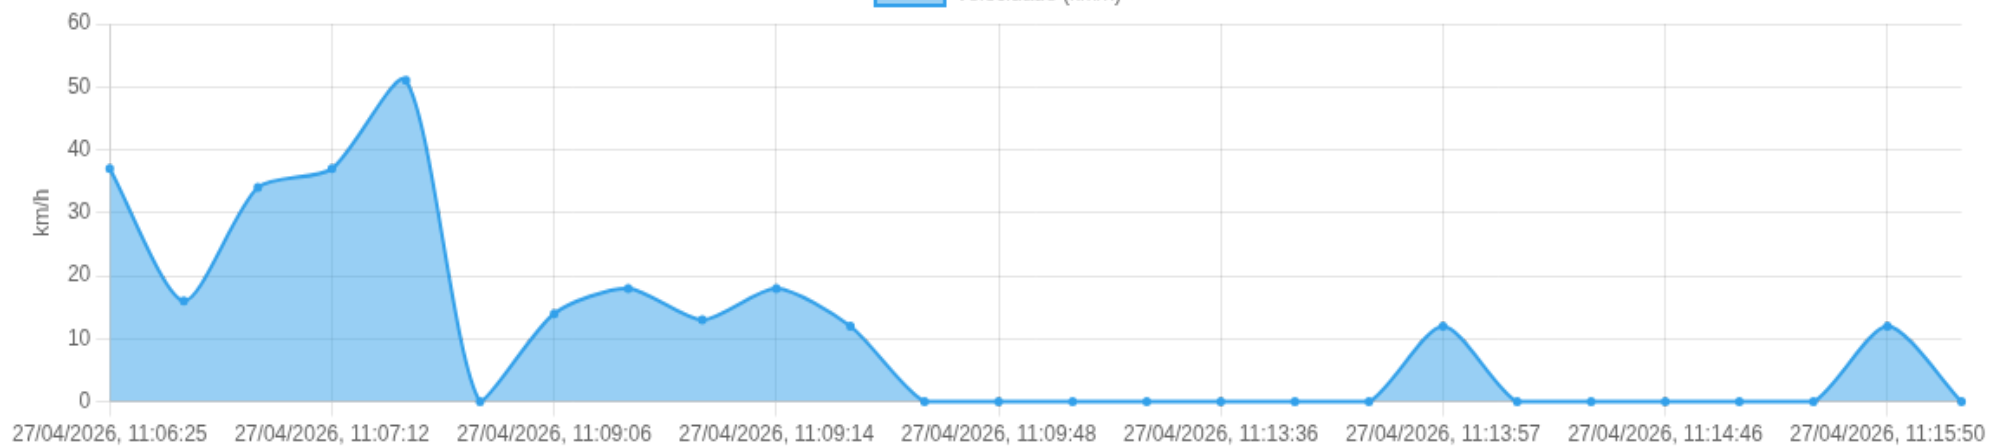

Velocidade (km/h)