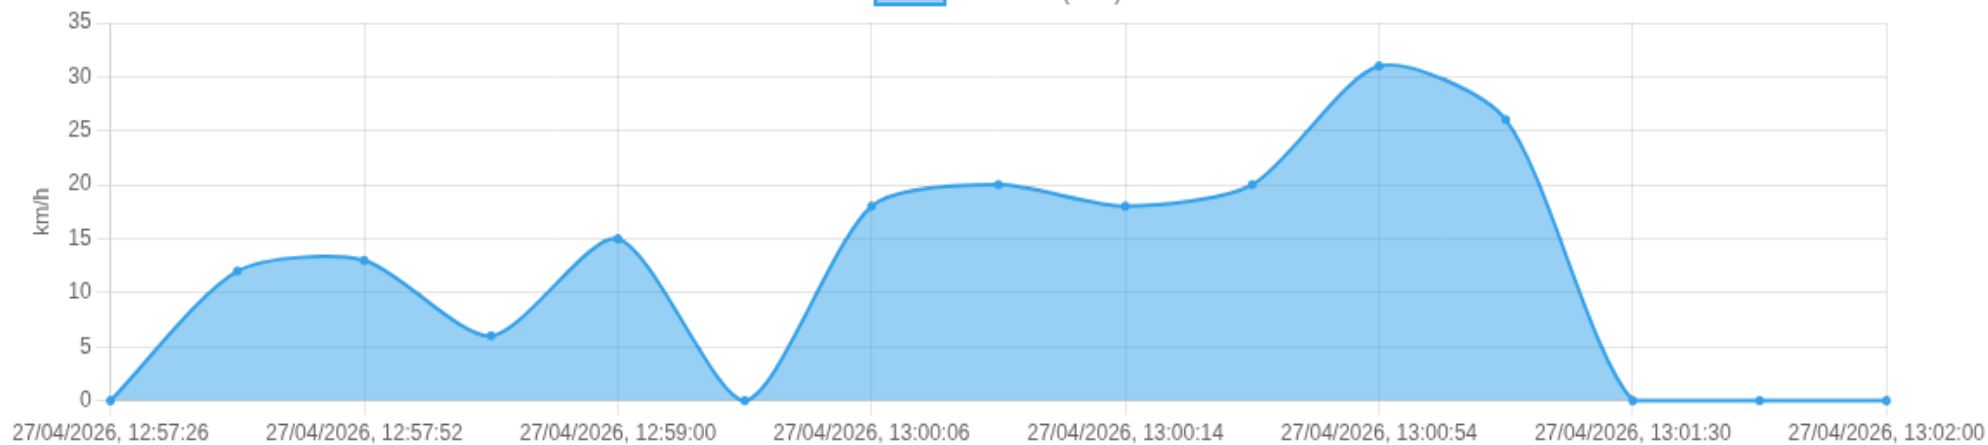

► **Partida:** Jardim Santa Cecília, Ribeirão Preto, São Paulo

■ **Chegada:** Jardim Santa Cecília, Ribeirão Preto, São Paulo

Velocidade (km/h)

☰ **Posições**

Tabela completa da viagem.

Data/Hora	Vel. (km/h)	Lat/Lon	Endereço	Link
27/04/2026, 12:57:26	0	-21.28625, -47.81695	Jardim Santa Cecília, Ribeirão Preto, São Paulo	Abrir
27/04/2026, 12:57:50	12	-21.28621, -47.81701	—	Abrir
27/04/2026, 12:57:52	13	-21.28629, -47.81705	—	Abrir
27/04/2026, 12:58:52	6	-21.28938, -47.81702	—	Abrir
27/04/2026, 12:59:00	15	-21.28932, -47.81701	—	Abrir
27/04/2026, 13:00:00	0	-21.28944, -47.81725	—	Abrir
27/04/2026, 13:00:06	18	-21.28951, -47.81729	—	Abrir
27/04/2026, 13:00:11	20	-21.28972, -47.81723	—	Abrir
27/04/2026, 13:00:14	18	-21.28978, -47.81705	—	Abrir
27/04/2026, 13:00:46	20	-21.28981, -47.81668	—	Abrir
27/04/2026, 13:00:54	31	-21.29035, -47.81665	—	Abrir
27/04/2026, 13:01:00	26	-21.29076, -47.81656	—	Abrir
27/04/2026, 13:01:30	0	-21.29082, -47.81630	Jardim Santa Cecília, Ribeirão Preto, São Paulo	Abrir
27/04/2026, 13:01:36	0	-21.29082, -47.81630	Jardim Santa Cecília, Ribeirão Preto, São Paulo	Abrir
27/04/2026, 13:02:00	0	-21.29082, -47.81630	Jardim Santa Cecília, Ribeirão Preto, São Paulo	Abrir