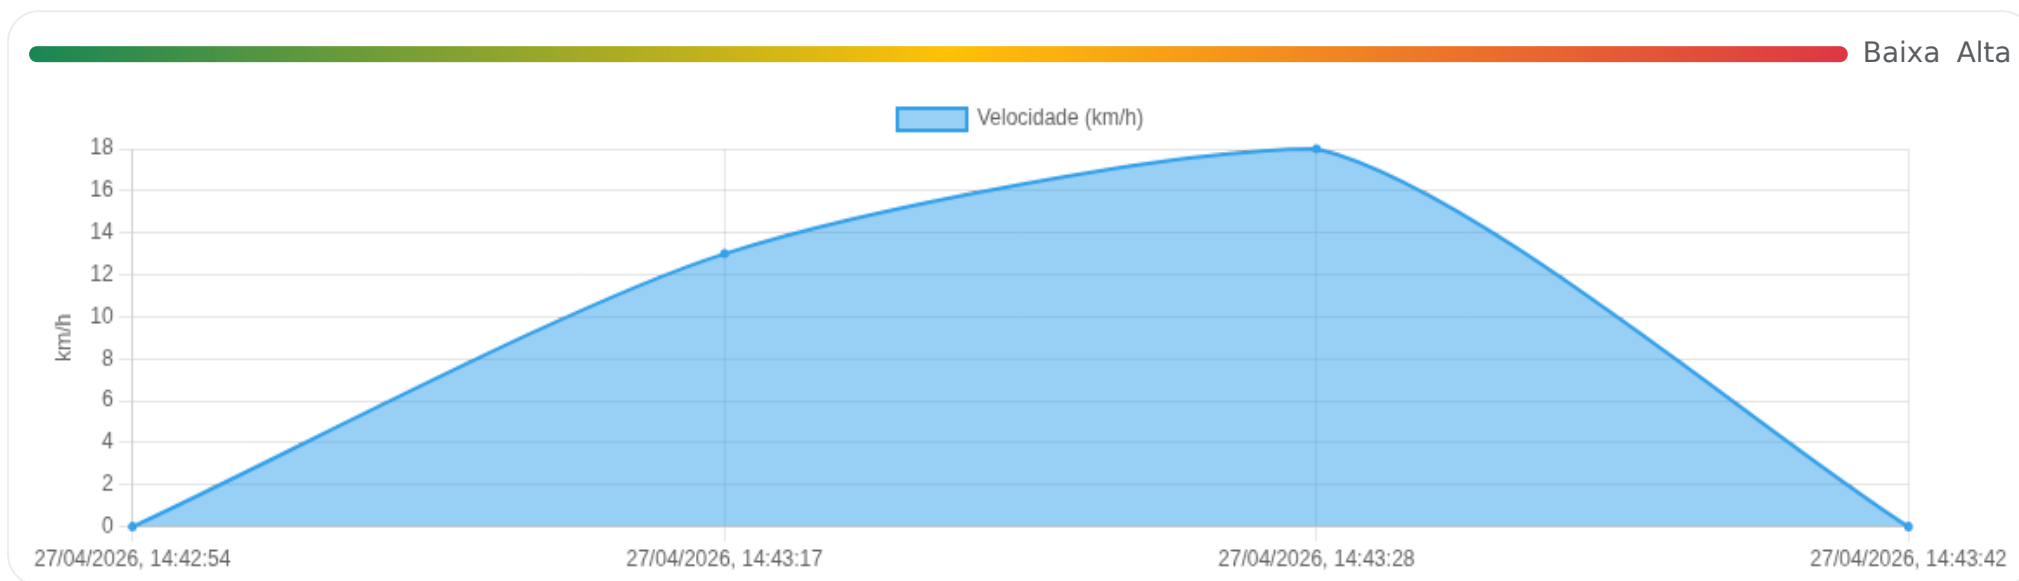

Data/Hora	Vel. (km/h)	Lat/Lon	Endereço	Link
27/04/2026, 14:24:51	0	-21.17570, -47.78223	Rua João Bim, Jardim Palmares, Ribeirão Preto, São Paulo	Abrir

ⓘ Paradas

#	Início	Fim	Duração	Endereço	Maps
1	27/04/2026, 13:26:46	27/04/2026, 14:24:51	58m 5s	Rua João Bim, Jardim Palmares, Ribeirão Preto, São Paulo	Abrir
2	27/04/2026, 14:27:33	27/04/2026, 14:42:54	15m 21s	Rua João Bim, Jardim Palmares, Ribeirão Preto, São Paulo	Abrir

Início: 27/04/2026, 14:42:54 **Fim:** 27/04/2026, 14:43:42 **Duração:** 0m **Distância:** 0.1 km **Vel. Máx:** 18 km/h

► **Partida:** Rua João Bim, Jardim Palmares, Ribeirão Preto, São Paulo

■ **Chegada:** Rua João Bim, Jardim Palmares, Ribeirão Preto, São Paulo