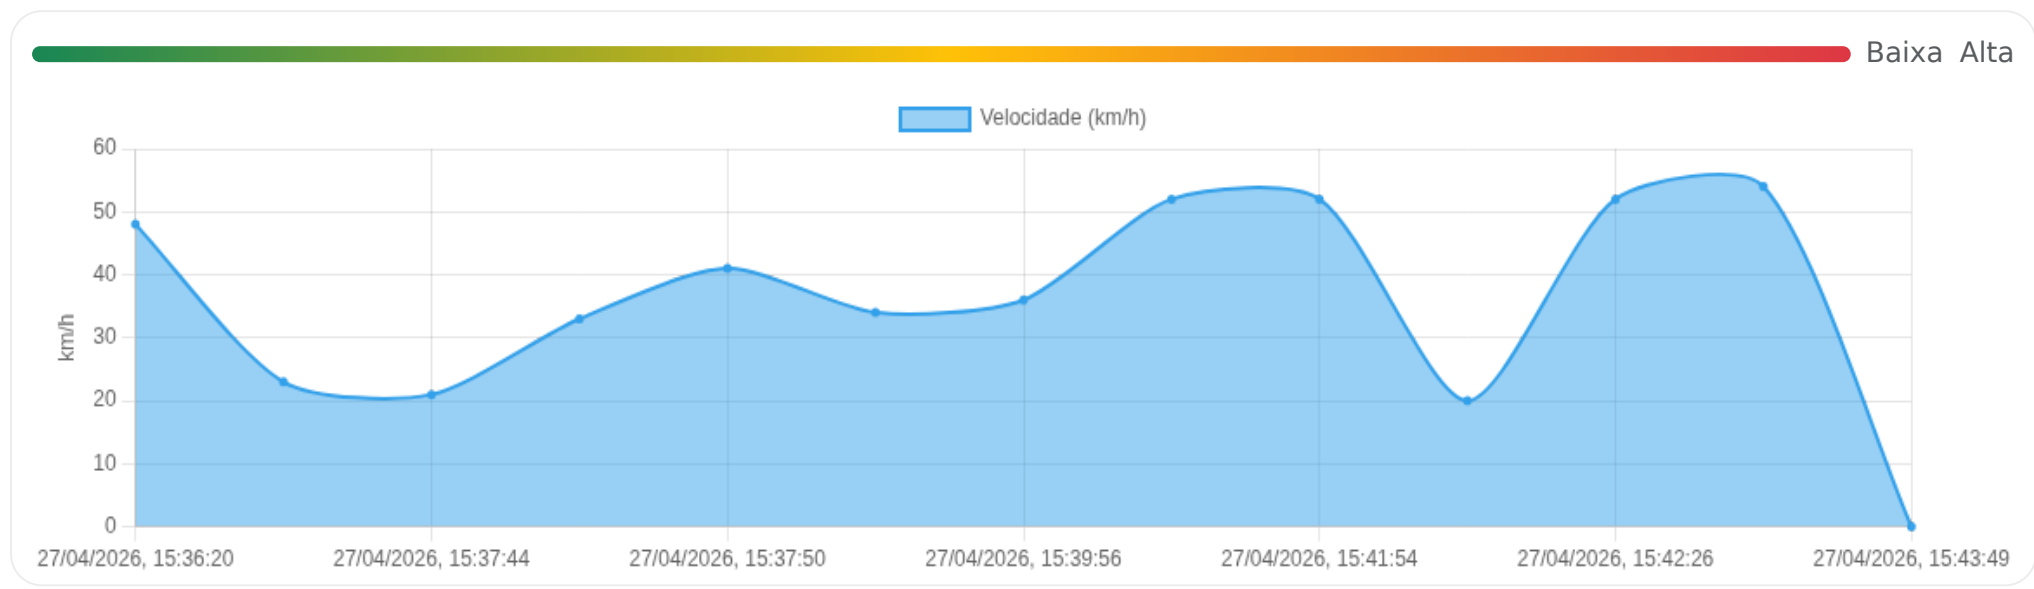

Access blocked
Referer is required by tile usage policy of StreetMap's volunteer-run servers: osm.wiki/Blocked

Access blocked
Referer is required by tile usage policy of OpenStreetMap's volunteer-run servers: osm.wiki/Blocked

Access blocked
Referer is required by tile usage policy of OpenStreetMap's volunteer-run servers: osm.wiki/Blocked

☰ **Posições**

Tabela completa da viagem.