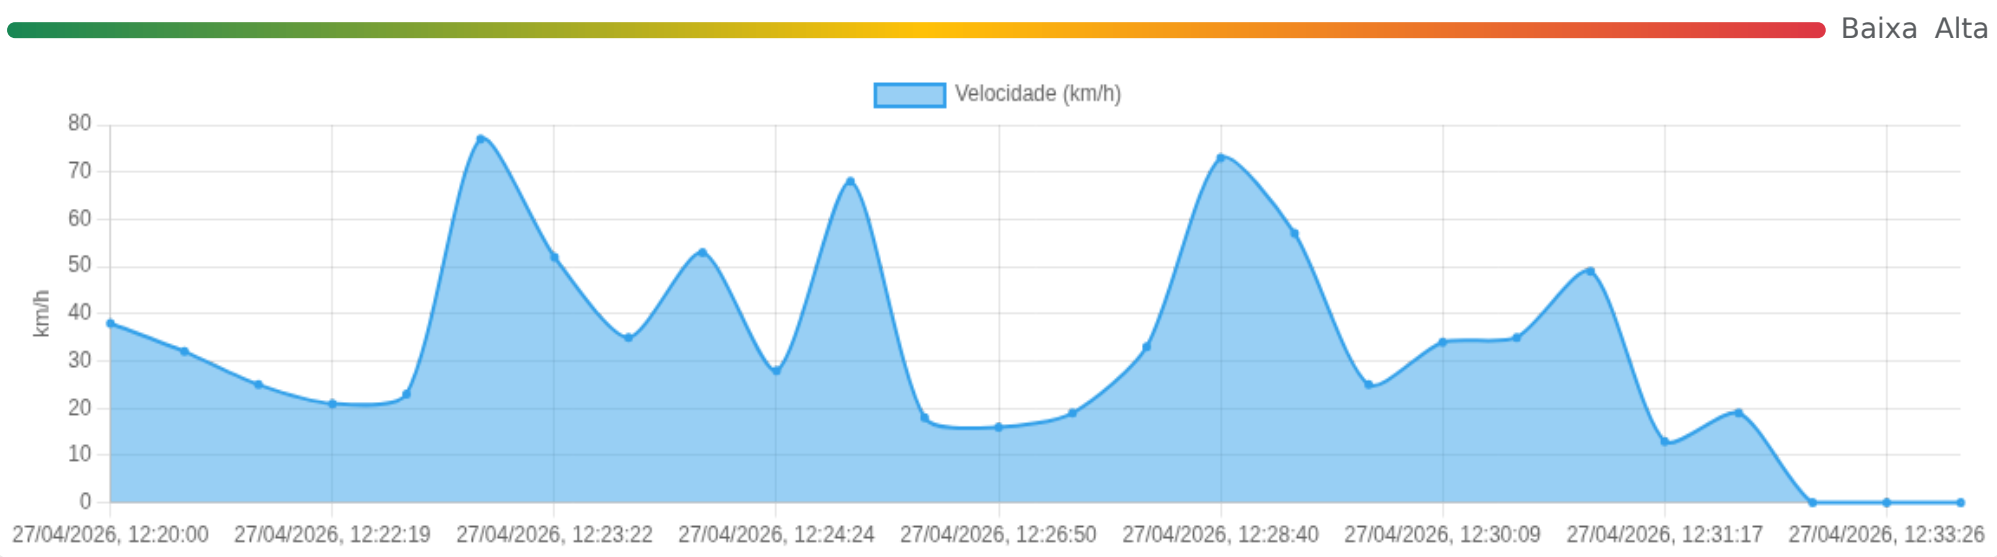

☰ **Posições**

Tabela completa da viagem.

Data/Hora	Vel. (km/h)	Lat/Lon	Endereço	Link
27/04/2026, 12:20:00	38	-21.27862, -47.83453	Rua Municipal, Residencial Alphaville 1, Ribeirão Preto, São Paulo	Abrir
27/04/2026, 12:20:30	32	-21.27676, -47.83465	—	Abrir
27/04/2026, 12:21:08	25	-21.27516, -47.83567	—	Abrir
27/04/2026, 12:22:19	21	-21.27411, -47.83582	—	Abrir
27/04/2026, 12:22:22	23	-21.27309, -47.83614	—	Abrir
27/04/2026, 12:22:42	77	-21.26943, -47.82955	—	Abrir
27/04/2026, 12:23:22	52	-21.26304, -47.82572	—	Abrir
27/04/2026, 12:23:32	35	-21.26281, -47.82487	—	Abrir
27/04/2026, 12:23:38	53	-21.26247, -47.82427	—	Abrir
27/04/2026, 12:24:24	28	-21.25816, -47.81899	Avenida Rebouças, Residencial Alphaville 1, Ribeirão Preto, São Paulo	Abrir
27/04/2026, 12:24:52	68	-21.26165, -47.81866	—	Abrir
27/04/2026, 12:25:54	18	-21.26447, -47.81905	—	Abrir
27/04/2026, 12:26:50	16	-21.26571, -47.81820	—	Abrir
27/04/2026, 12:27:30	19	-21.26717, -47.81751	—	Abrir
27/04/2026, 12:27:41	33	-21.26792, -47.81745	—	Abrir
27/04/2026, 12:28:40	73	-21.27596, -47.81774	Rodovia José Fregonezi, Jardim Santa Cecília, Ribeirão Preto, São Paulo	Abrir
27/04/2026, 12:29:11	57	-21.28014, -47.81700	—	Abrir
27/04/2026, 12:29:40	25	-21.28271, -47.81902	—	Abrir
27/04/2026, 12:30:09	34	-21.28471, -47.81760	—	Abrir
27/04/2026, 12:30:12	35	-21.28501, -47.81749	—	Abrir
27/04/2026, 12:30:41	49	-21.28768, -47.81682	—	Abrir
27/04/2026, 12:31:17	13	-21.29016, -47.81706	—	Abrir