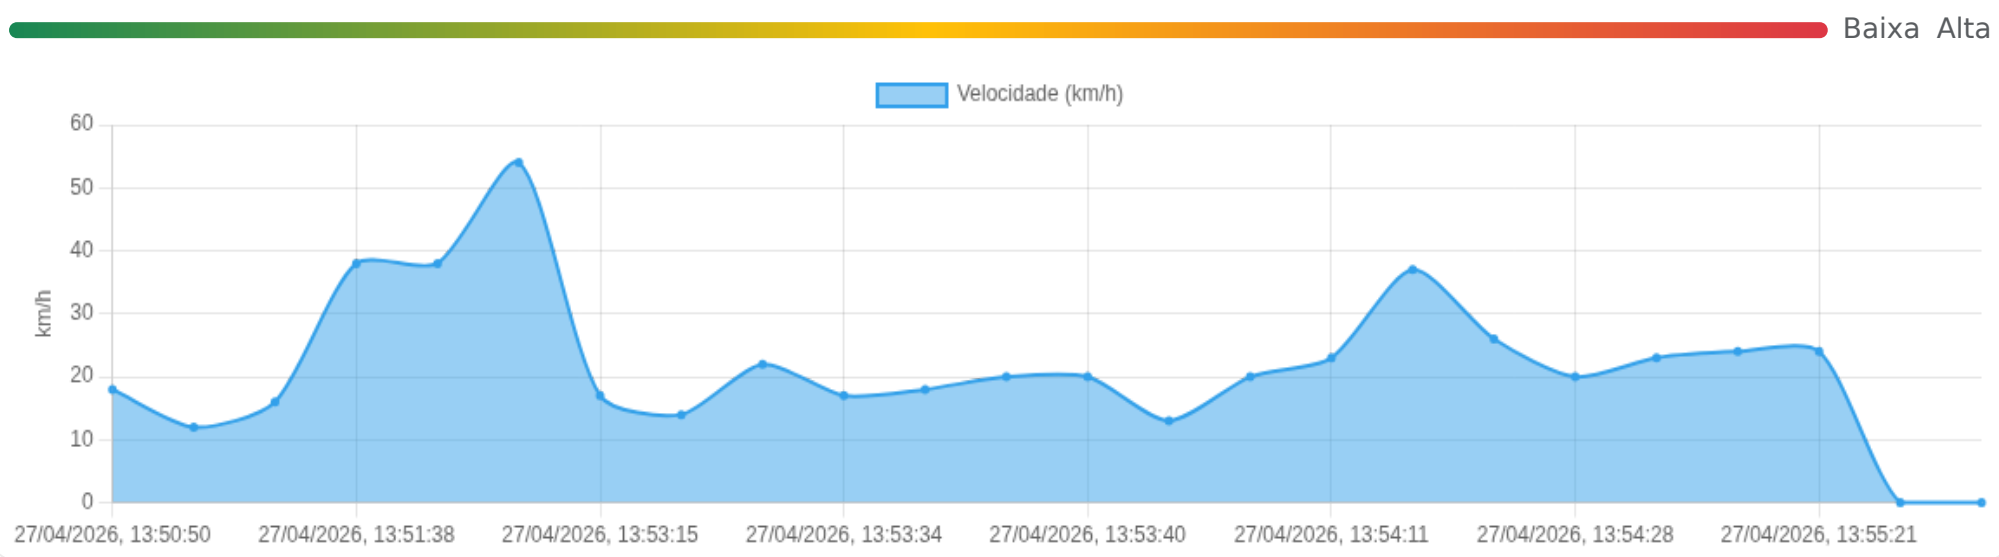

☰ **Posições**

Tabela completa da viagem.

Data/Hora	Vel. (km/h)	Lat/Lon	Endereço	Link
27/04/2026, 13:50:50	18	-21.16866, -47.80553	Rua São Paulo, Centro, Ribeirão Preto, São Paulo	Abrir
27/04/2026, 13:51:33	12	-21.16709, -47.80418	—	Abrir
27/04/2026, 13:51:35	16	-21.16706, -47.80416	—	Abrir
27/04/2026, 13:51:38	38	-21.16673, -47.80388	—	Abrir
27/04/2026, 13:52:23	38	-21.16673, -47.80388	—	Abrir
27/04/2026, 13:52:24	54	-21.16276, -47.80043	—	Abrir
27/04/2026, 13:53:15	17	-21.15855, -47.79675	—	Abrir
27/04/2026, 13:53:16	14	-21.15854, -47.79672	—	Abrir
27/04/2026, 13:53:17	22	-21.15858, -47.79667	—	Abrir
27/04/2026, 13:53:34	17	-21.15933, -47.79572	—	Abrir
27/04/2026, 13:53:35	18	-21.15938, -47.79573	—	Abrir
27/04/2026, 13:53:36	20	-21.15942, -47.79577	—	Abrir
27/04/2026, 13:53:40	20	-21.15942, -47.79577	—	Abrir
27/04/2026, 13:53:57	13	-21.16043, -47.79659	—	Abrir
27/04/2026, 13:53:58	20	-21.16046, -47.79655	—	Abrir
27/04/2026, 13:54:11	23	-21.16083, -47.79592	—	Abrir
27/04/2026, 13:54:24	37	-21.16003, -47.79515	—	Abrir
27/04/2026, 13:54:26	26	-21.15992, -47.79503	—	Abrir
27/04/2026, 13:54:28	20	-21.15982, -47.79498	—	Abrir
27/04/2026, 13:54:29	23	-21.15976, -47.79500	—	Abrir
27/04/2026, 13:54:30	24	-21.15972, -47.79504	Avenida Quito Junqueira, Ribeirão Preto, São Paulo	Abrir
27/04/2026, 13:55:21	24	-21.15972, -47.79504	Avenida Quito Junqueira, Ribeirão Preto, São Paulo	Abrir