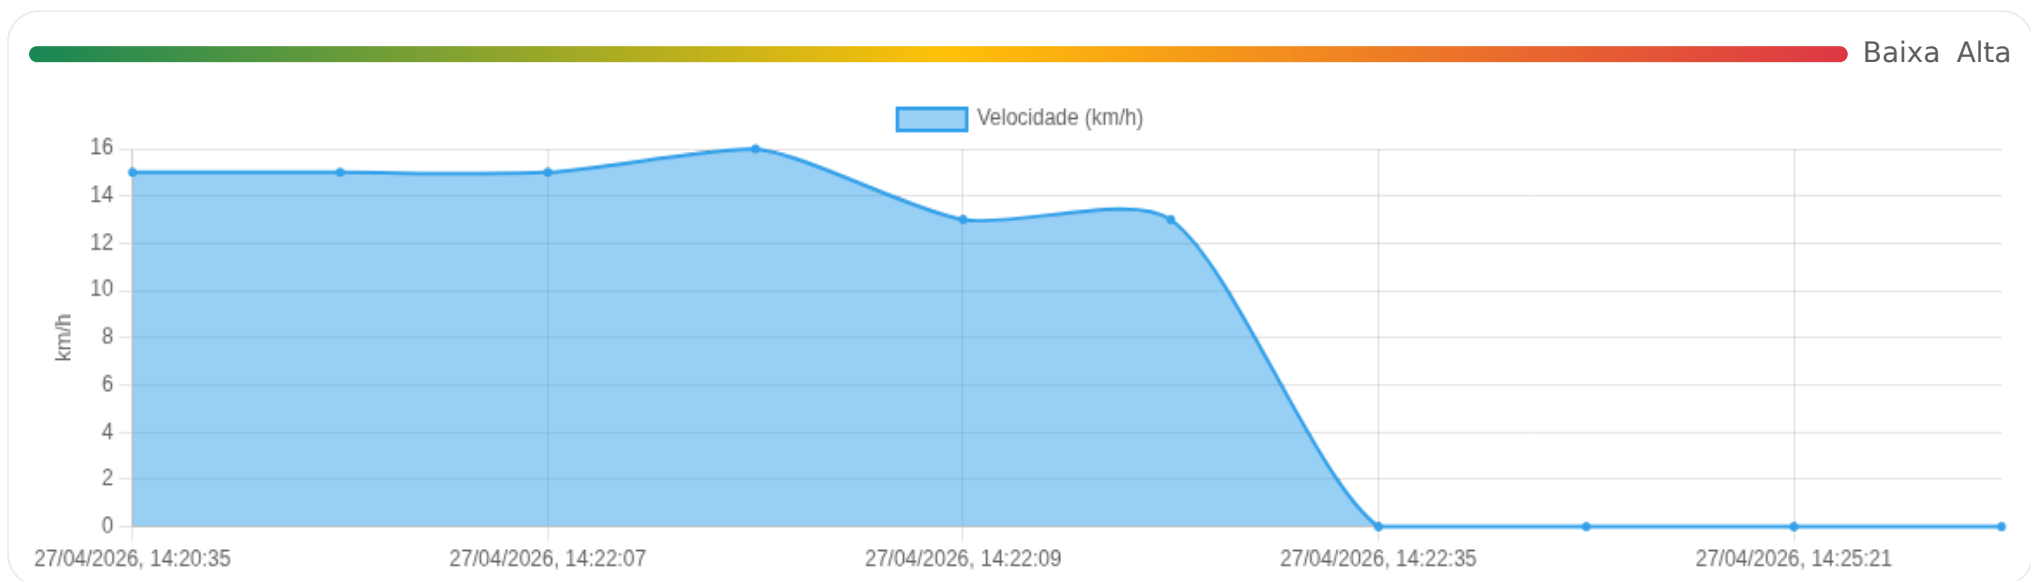

Data/Hora	Vel. (km/h)	Lat/Lon	Endereço	Link
27/04/2026, 13:56:24	0	-21.15883, -47.79616	Avenida Quito Junqueira, Ribeirão Preto, São Paulo	Abrir
27/04/2026, 13:58:21	0	-21.15883, -47.79616	Avenida Quito Junqueira, Ribeirão Preto, São Paulo	Abrir

## Ⓜ Paradas

#	Início	Fim	Duração	Endereço	Maps
1	27/04/2026, 13:58:23	27/04/2026, 14:20:34	<b>22m 11s</b>	Avenida Quito Junqueira, Ribeirão Preto, São Paulo	Abrir

Paradas são detectadas quando o veículo fica parado por um tempo mínimo.

📄 **Viagem #6** 27/04/2026, 14:20:34 → 27/04/2026, 14:26:34

**Distância:** 0.98 km

**Duração:** 6m

**Movendo:** 3m 58s

**Parado:** 1m 26s

**Vel. Máx:** 16 km/h

**Início:** 27/04/2026, 14:20:34 **Fim:** 27/04/2026, 14:26:34 **Duração:** 6m **Distância:** 0.98 km **Vel. Máx:** 16 km/h

▶ **Partida:** Avenida Saudade, Ribeirão Preto, São Paulo

■ **Chegada:** Praça Santo Antônio, Centro, Ribeirão Preto, São Paulo

☰ **Posições**

Tabela completa da viagem.

Data/Hora	Vel. (km/h)	Lat/Lon	Endereço	Link
27/04/2026, 14:20:35	15	-21.15875, -47.79850	Avenida Saudade, Ribeirão Preto, São Paulo	Abrir
27/04/2026, 14:21:01	15	-21.15875, -47.79850	Avenida Saudade, Ribeirão Preto, São Paulo	Abrir
27/04/2026, 14:22:07	15	-21.16532, -47.80421	—	Abrir
27/04/2026, 14:22:08	16	-21.16534, -47.80429	—	Abrir
27/04/2026, 14:22:09	13	-21.16532, -47.80432	—	Abrir
27/04/2026, 14:22:21	13	-21.16532, -47.80432	—	Abrir
27/04/2026, 14:22:35	0	-21.16527, -47.80440	—	Abrir
27/04/2026, 14:24:35	0	-21.16505, -47.80472	Praça Santo Antônio, Centro, Ribeirão Preto, São Paulo	Abrir
27/04/2026, 14:25:21	0	-21.16505, -47.80472	Praça Santo Antônio, Centro, Ribeirão Preto, São Paulo	Abrir
27/04/2026, 14:26:01	0	-21.16505, -47.80472	Praça Santo Antônio, Centro, Ribeirão Preto, São Paulo	Abrir