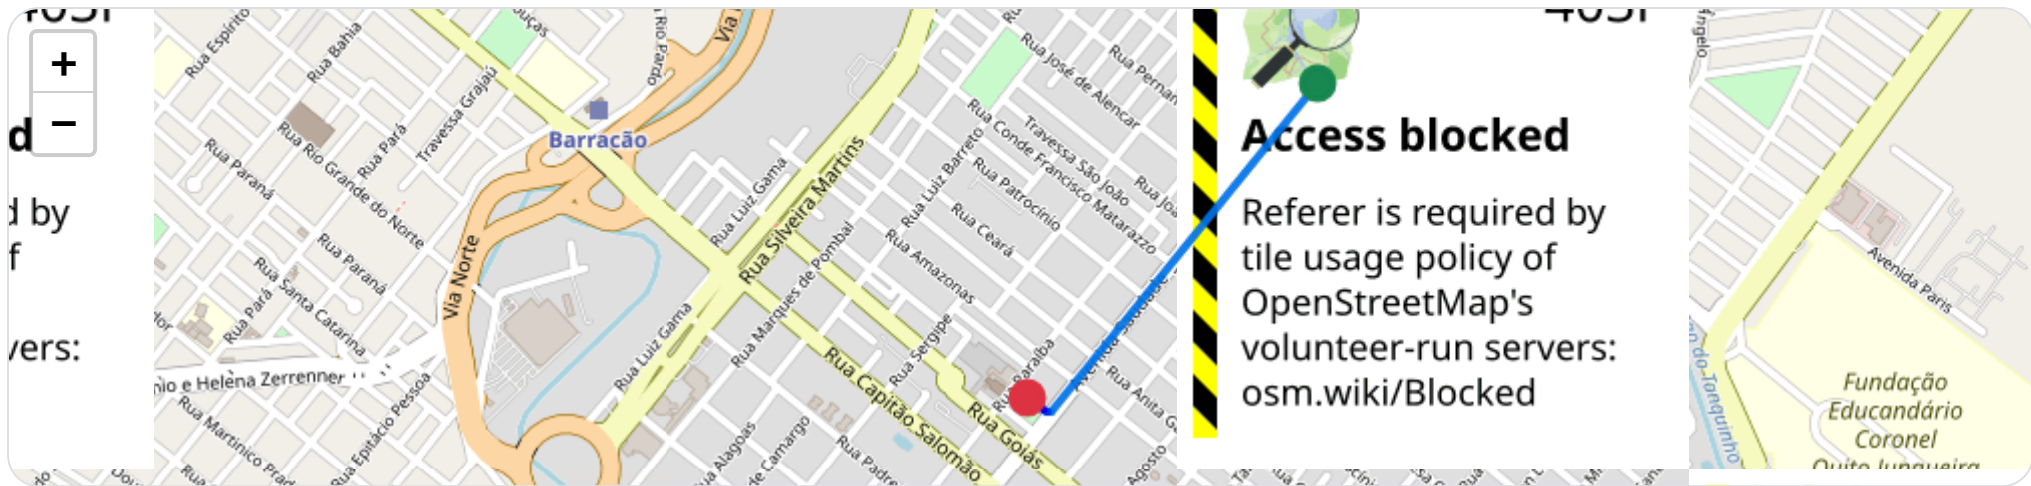

## Ⓜ Paradas

#	Início	Fim	Duração	Endereço	Maps
1	27/04/2026, 13:58:23	27/04/2026, 14:20:34	<b>22m 11s</b>	Avenida Quito Junqueira, Ribeirão Preto, São Paulo	Abrir

Paradas são detectadas quando o veículo fica parado por um tempo mínimo.

📄 **Viagem #6** 27/04/2026, 14:20:34 → 27/04/2026, 14:26:34

**Distância:** 0.98 km

**Duração:** 6m

**Movendo:** 3m 58s

**Parado:** 1m 26s

**Vel. Máx:** 16 km/h

**Início:** 27/04/2026, 14:20:34 **Fim:** 27/04/2026, 14:26:34 **Duração:** 6m **Distância:** 0.98 km **Vel. Máx:** 16 km/h

▶ **Partida:** Avenida Saudade, Ribeirão Preto, São Paulo

■ **Chegada:** Praça Santo Antônio, Centro, Ribeirão Preto, São Paulo

☰ **Posições**

Tabela completa da viagem.

Data/Hora	Vel. (km/h)	Lat/Lon	Endereço	Link
27/04/2026, 14:20:35	15	-21.15875, -47.79850	Avenida Saudade, Ribeirão Preto, São Paulo	Abrir
27/04/2026, 14:21:01	15	-21.15875, -47.79850	Avenida Saudade, Ribeirão Preto, São Paulo	Abrir
27/04/2026, 14:22:07	15	-21.16532, -47.80421	—	Abrir
27/04/2026, 14:22:08	16	-21.16534, -47.80429	—	Abrir
27/04/2026, 14:22:09	13	-21.16532, -47.80432	—	Abrir
27/04/2026, 14:22:21	13	-21.16532, -47.80432	—	Abrir
27/04/2026, 14:22:35	0	-21.16527, -47.80440	—	Abrir
27/04/2026, 14:24:35	0	-21.16505, -47.80472	Praça Santo Antônio, Centro, Ribeirão Preto, São Paulo	Abrir
27/04/2026, 14:25:21	0	-21.16505, -47.80472	Praça Santo Antônio, Centro, Ribeirão Preto, São Paulo	Abrir
27/04/2026, 14:26:01	0	-21.16505, -47.80472	Praça Santo Antônio, Centro, Ribeirão Preto, São Paulo	Abrir

## Ⓜ Paradas

#	Início	Fim	Duração	Endereço	Maps
1	27/04/2026, 14:26:34	27/04/2026, 14:41:20	<b>14m 46s</b>	Praça Santo Antônio, Centro, Ribeirão Preto, São Paulo	Abrir

Paradas são detectadas quando o veículo fica parado por um tempo mínimo.