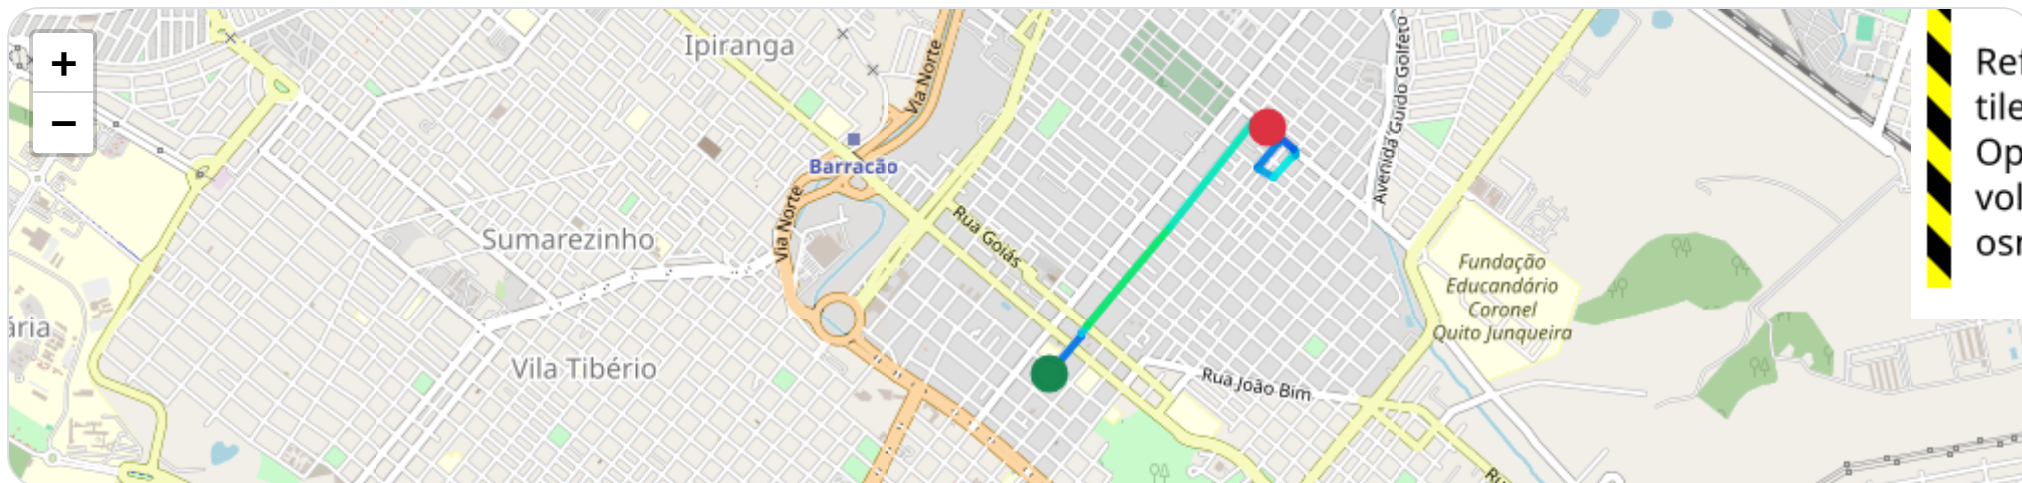

☰ **Posições**

Tabela completa da viagem.

Data/Hora	Vel. (km/h)	Lat/Lon	Endereço	Link
27/04/2026, 13:50:50	18	-21.16866, -47.80553	Rua São Paulo, Centro, Ribeirão Preto, São Paulo	Abrir
27/04/2026, 13:51:33	12	-21.16709, -47.80418	—	Abrir
27/04/2026, 13:51:35	16	-21.16706, -47.80416	—	Abrir
27/04/2026, 13:51:38	38	-21.16673, -47.80388	—	Abrir
27/04/2026, 13:52:23	38	-21.16673, -47.80388	—	Abrir
27/04/2026, 13:52:24	54	-21.16276, -47.80043	—	Abrir
27/04/2026, 13:53:15	17	-21.15855, -47.79675	—	Abrir
27/04/2026, 13:53:16	14	-21.15854, -47.79672	—	Abrir
27/04/2026, 13:53:17	22	-21.15858, -47.79667	—	Abrir
27/04/2026, 13:53:34	17	-21.15933, -47.79572	—	Abrir
27/04/2026, 13:53:35	18	-21.15938, -47.79573	—	Abrir
27/04/2026, 13:53:36	20	-21.15942, -47.79577	—	Abrir
27/04/2026, 13:53:40	20	-21.15942, -47.79577	—	Abrir
27/04/2026, 13:53:57	13	-21.16043, -47.79659	—	Abrir
27/04/2026, 13:53:58	20	-21.16046, -47.79655	—	Abrir
27/04/2026, 13:54:11	23	-21.16083, -47.79592	—	Abrir
27/04/2026, 13:54:24	37	-21.16003, -47.79515	—	Abrir
27/04/2026, 13:54:26	26	-21.15992, -47.79503	—	Abrir
27/04/2026, 13:54:28	20	-21.15982, -47.79498	—	Abrir
27/04/2026, 13:54:29	23	-21.15976, -47.79500	—	Abrir
27/04/2026, 13:54:30	24	-21.15972, -47.79504	Avenida Quito Junqueira, Ribeirão Preto, São Paulo	Abrir
27/04/2026, 13:55:21	24	-21.15972, -47.79504	Avenida Quito Junqueira, Ribeirão Preto, São Paulo	Abrir