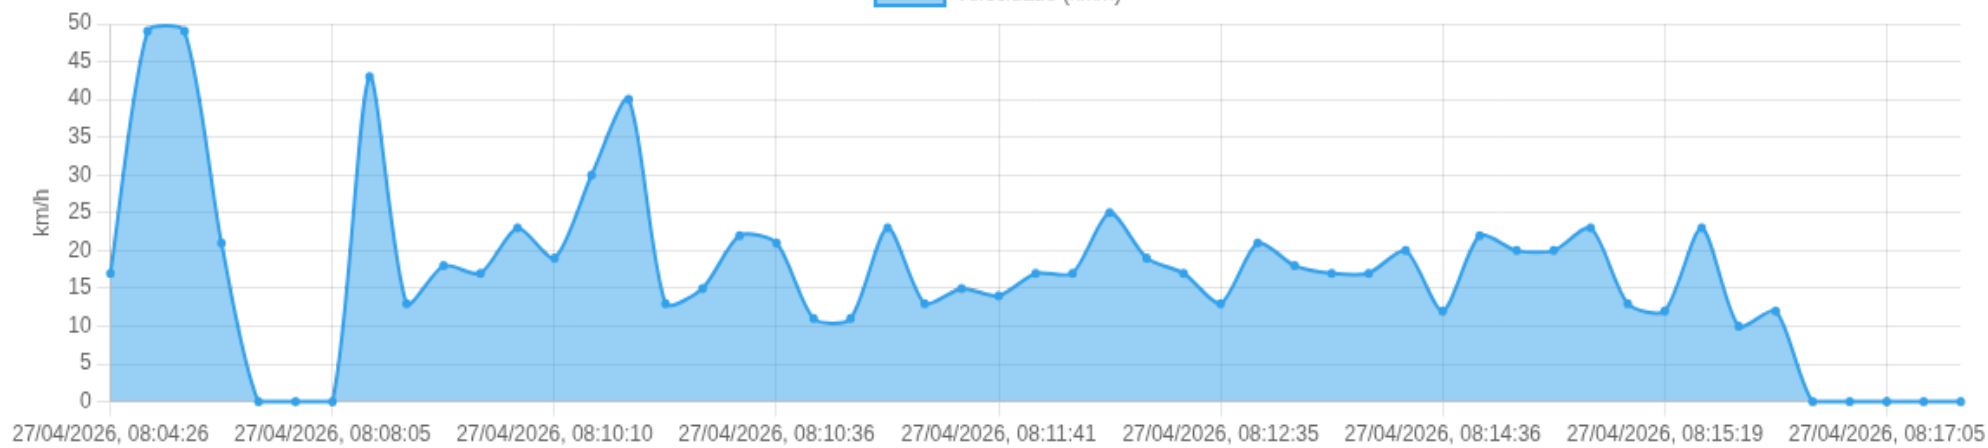

Velocidade (km/h)