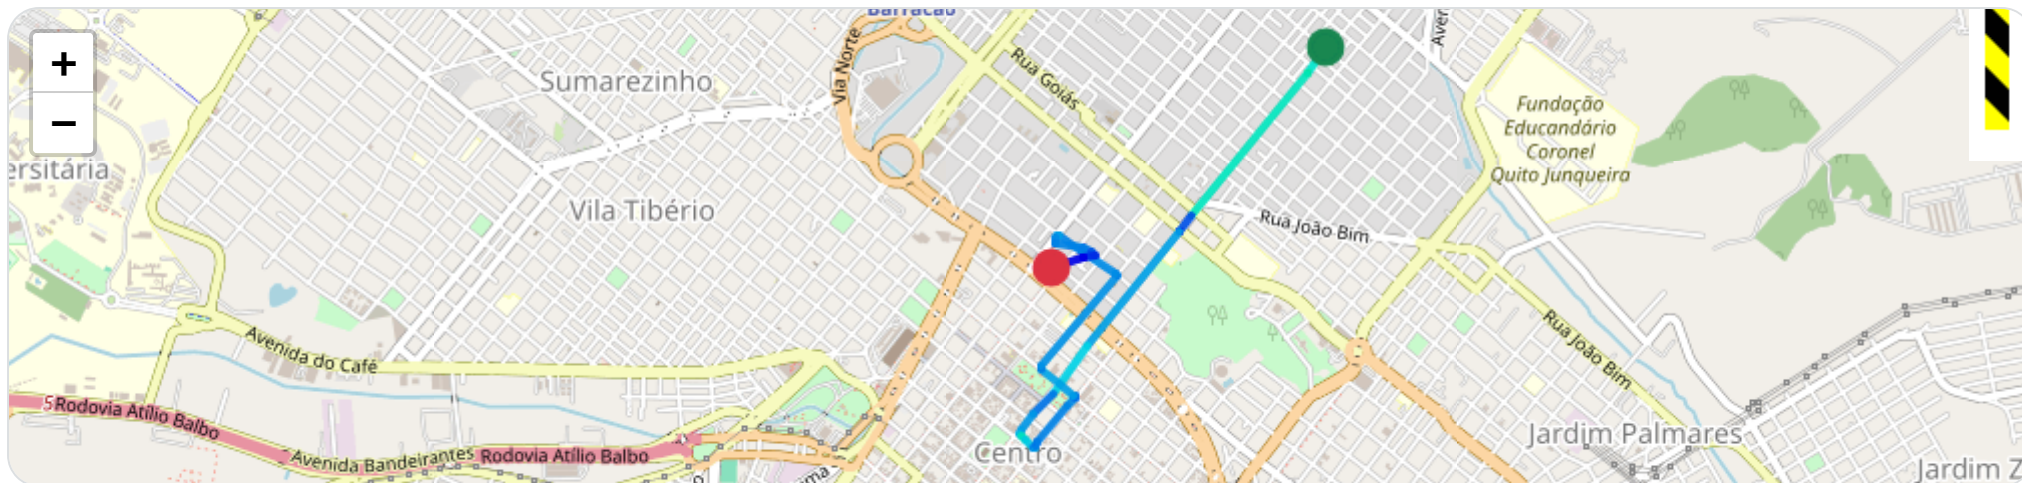

## 📍 Paradas

#	Início	Fim	Duração	Endereço	Maps
1	27/04/2026, 02:46:55	27/04/2026, 08:02:05	5h 15m	Rua Washington Luiz, Jardim Paulista, Ribeirão Preto, São Paulo	Abrir

Paradas são detectadas quando o veículo fica parado por um tempo mínimo.

📄 **Viagem #2** 27/04/2026, 08:04:24 → 27/04/2026, 08:20:35

**Distância:** 3.56 km

**Duração:** 16m

**Movendo:** 11m 48s

**Parado:** 3m 27s

**Vel. Máx:** 49 km/h

**Início:** 27/04/2026, 08:04:24 **Fim:** 27/04/2026, 08:20:35 **Duração:** 16m **Distância:** 3.56 km **Vel. Máx:** 49 km/h

▶ **Partida:** Rua Dom Pedro II, Jardim Palmares, Ribeirão Preto, São Paulo

■ **Chegada:** Rua Monsenhor Siqueira, Centro, Ribeirão Preto, São Paulo

Velocidade (km/h)

☰ Posições

Tabela completa da viagem.