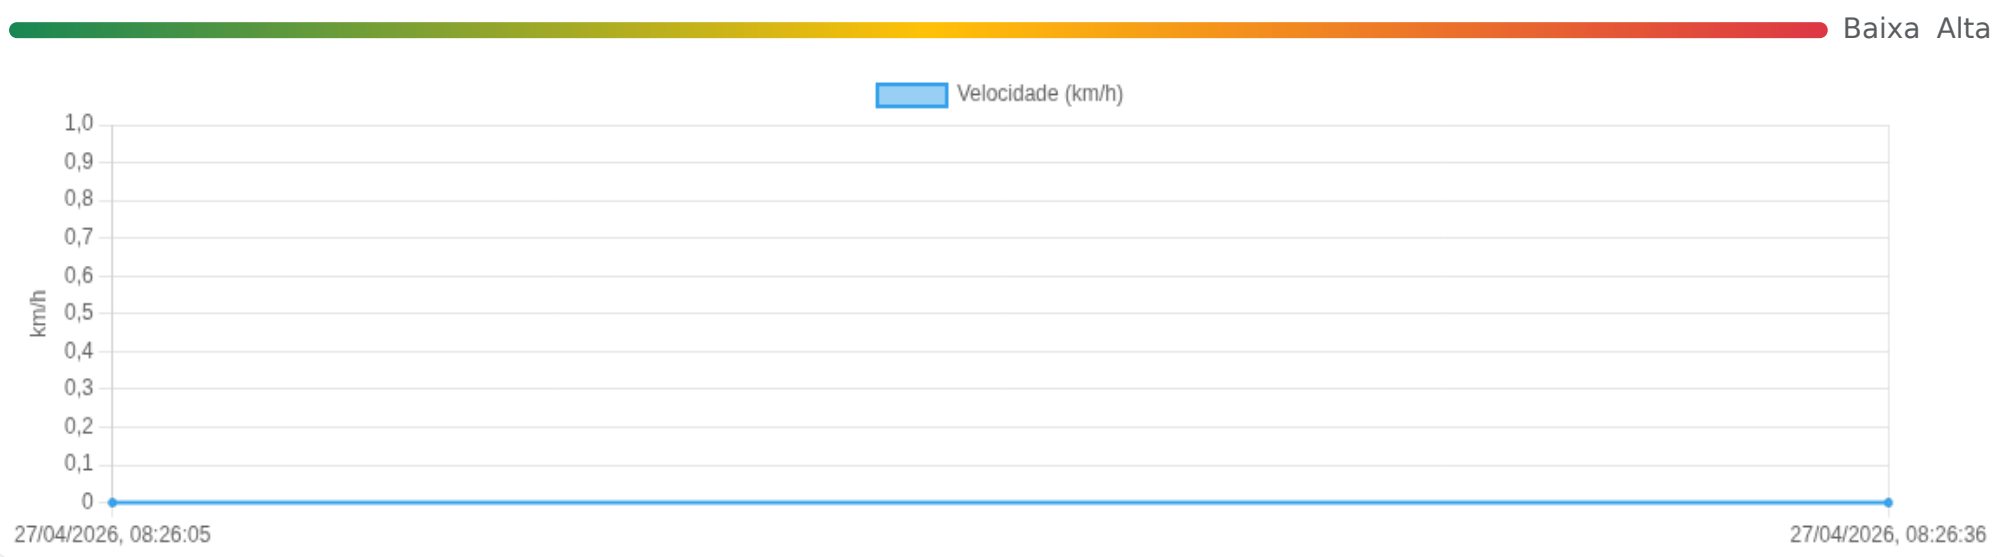

## Ⓜ Paradas

#	Início	Fim	Duração	Endereço	Maps
1	27/04/2026, 08:20:35	27/04/2026, 08:26:05	5m 30s	Rua Monsenhor Siqueira, Centro, Ribeirão Preto, São Paulo	Abrir

Paradas são detectadas quando o veículo fica parado por um tempo mínimo.

Viagem #3

27/04/2026, 08:26:05 → 27/04/2026, 08:26:36

Distância: 0.04 km

Duração: 0m

Movendo: 31s

Parado: 0m

Vel. Máx: 0 km/h

**Início:** 27/04/2026, 08:26:05 **Fim:** 27/04/2026, 08:26:36 **Duração:** 0m **Distância:** 0.04 km **Vel. Máx:** 0 km/h

### ☰ Posições

Tabela completa da viagem.

Data/Hora	Vel. (km/h)	Lat/Lon	Endereço	Link
27/04/2026, 08:26:05	0	-21.17083, -47.80796	Rua São Paulo, Centro, Ribeirão Preto, São Paulo	<a href="#">Abrir</a>
27/04/2026, 08:26:36	0	-21.17046, -47.80785	Rua Monsenhor Siqueira, Centro, Ribeirão Preto, São Paulo	<a href="#">Abrir</a>