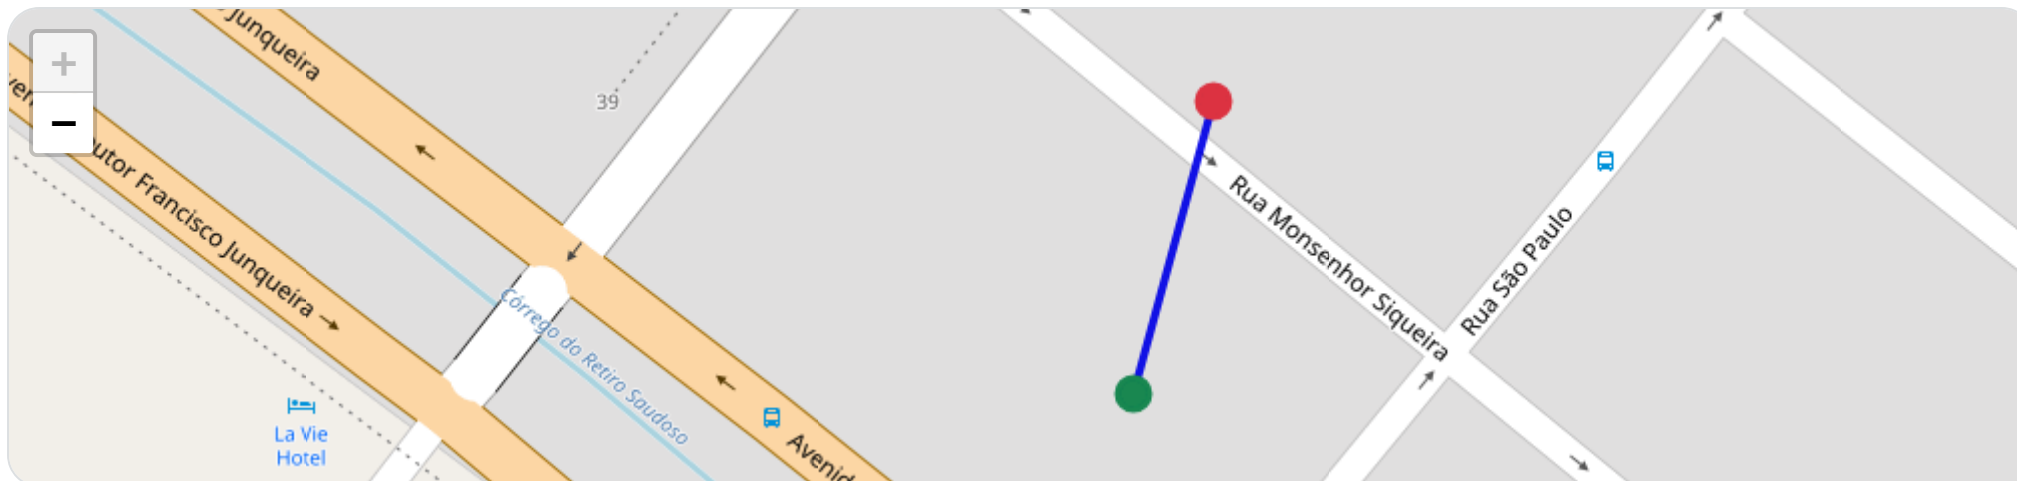

▶ **Partida:** Rua Dom Pedro II, Jardim Palmares, Ribeirão Preto, São Paulo

■ **Chegada:** Rua Monsenhor Siqueira, Centro, Ribeirão Preto, São Paulo

Velocidade (km/h)

☰ Posições

Tabela completa da viagem.

## Ⓜ Paradas

#	Início	Fim	Duração	Endereço	Maps
1	27/04/2026, 08:20:35	27/04/2026, 08:26:05	5m 30s	Rua Monsenhor Siqueira, Centro, Ribeirão Preto, São Paulo	Abrir

Paradas são detectadas quando o veículo fica parado por um tempo mínimo.

► **Partida:** Rua São Paulo, Centro, Ribeirão Preto, São Paulo

■ **Chegada:** Rua Monsenhor Siqueira, Centro, Ribeirão Preto, São Paulo

### ☰ Posições

Tabela completa da viagem.

Data/Hora	Vel. (km/h)	Lat/Lon	Endereço	Link
27/04/2026, 08:26:05	0	-21.17083, -47.80796	Rua São Paulo, Centro, Ribeirão Preto, São Paulo	<a href="#">Abrir</a>
27/04/2026, 08:26:36	0	-21.17046, -47.80785	Rua Monsenhor Siqueira, Centro, Ribeirão Preto, São Paulo	<a href="#">Abrir</a>