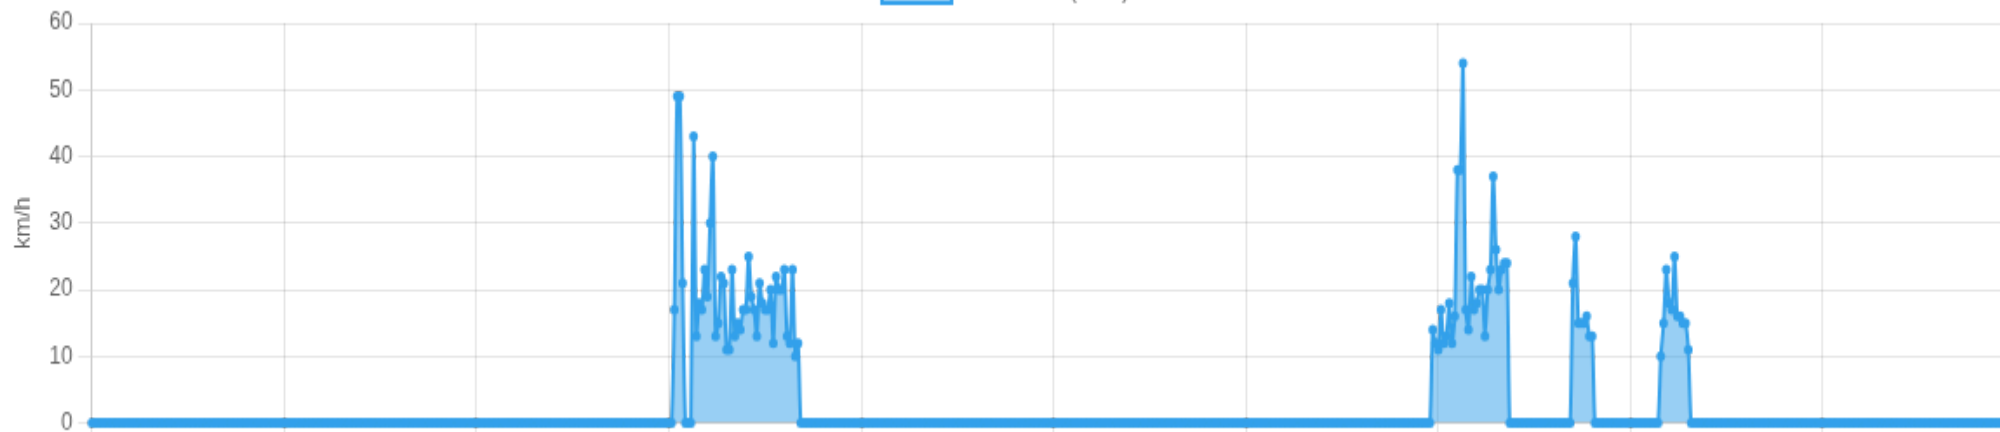

Horário com mais movimento

**08:00**

Resumo do período

Parada mais longa

**5h 15m**

Rua Washington Luiz, Jardim  
Paulista, Ribeirão Preto, São Paulo

Risco do período

**Médio**

## ⚠ Eventos do período

Excessos acima de 100 km/h + ocioso/paradas longas

Tipo	Quando	Valor	Endereço	Mapa
▶ <b>Paradas longas</b>				
<b>Parada</b>	2026-04-27T05:46:55.000Z → 2026-04- 27T11:02:05.000Z	<b>5h 15m</b>	Rua Washington Luiz, Jardim Paulista, Ribeirão Preto, São Paulo	Abrir
<b>Parada</b>	2026-04-27T11:33:16.000Z → 2026-04- 27T16:46:21.000Z	<b>5h 13m</b>	Avenida Saudade, Centro, Ribeirão Preto, São Paulo	Abrir

## 🚗 Velocidade (visão geral)

limite: 100 km/h

Velocidade (km/h)

27/04/2026, 02:46:52 27/04/2026, 04:31:55 27/04/2026, 06:16:55 27/04/2026, 08:01:52 27/04/2026, 08:34:55 27/04/2026, 10:19:55 27/04/2026, 12:04:40 27/04/2026, 13:49:58 27/04/2026, 14:36:01 27/04/2026, 15:43:01