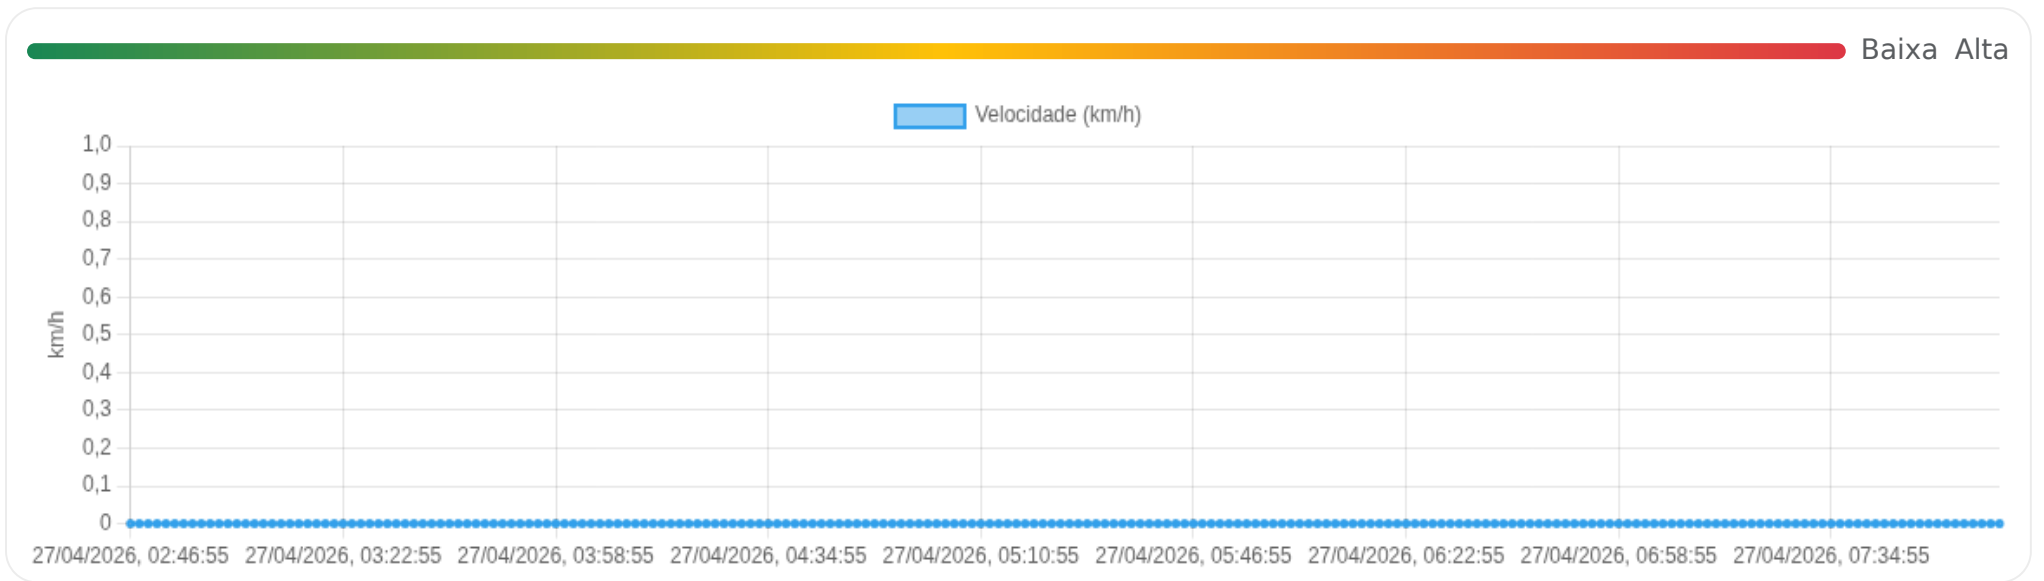

☰ **Posições**

Tabela completa da viagem.

Data/Hora	Vel. (km/h)	Lat/Lon	Endereço	Link
27/04/2026, 02:46:55	0	-21.16482, -47.79228	Rua Washington Luiz, Jardim Paulista, Ribeirão Preto, São Paulo	Abrir
27/04/2026, 02:47:05	0	-21.16482, -47.79228	Rua Washington Luiz, Jardim Paulista, Ribeirão Preto, São Paulo	Abrir
27/04/2026, 02:49:55	0	-21.16482, -47.79228	Rua Washington Luiz, Jardim Paulista, Ribeirão Preto, São Paulo	Abrir
27/04/2026, 02:50:05	0	-21.16482, -47.79228	Rua Washington Luiz, Jardim Paulista, Ribeirão Preto, São Paulo	Abrir
27/04/2026, 02:52:55	0	-21.16482, -47.79228	Rua Washington Luiz, Jardim Paulista, Ribeirão Preto, São Paulo	Abrir
27/04/2026, 02:53:05	0	-21.16482, -47.79228	Rua Washington Luiz, Jardim Paulista, Ribeirão Preto, São Paulo	Abrir
27/04/2026, 02:55:55	0	-21.16482, -47.79228	Rua Washington Luiz, Jardim Paulista, Ribeirão Preto, São Paulo	Abrir
27/04/2026, 02:56:05	0	-21.16482, -47.79228	Rua Washington Luiz, Jardim Paulista, Ribeirão Preto, São Paulo	Abrir
27/04/2026, 02:58:55	0	-21.16482, -47.79228	Rua Washington Luiz, Jardim Paulista, Ribeirão Preto, São Paulo	Abrir
27/04/2026, 02:59:05	0	-21.16482, -47.79228	Rua Washington Luiz, Jardim Paulista, Ribeirão Preto, São Paulo	Abrir
27/04/2026, 03:01:55	0	-21.16482, -47.79228	Rua Washington Luiz, Jardim Paulista, Ribeirão Preto, São Paulo	Abrir
27/04/2026, 03:02:05	0	-21.16482, -47.79228	Rua Washington Luiz, Jardim Paulista, Ribeirão Preto, São Paulo	Abrir
27/04/2026, 03:04:55	0	-21.16482, -47.79228	Rua Washington Luiz, Jardim Paulista, Ribeirão Preto, São Paulo	Abrir
27/04/2026, 03:05:05	0	-21.16482, -47.79228	Rua Washington Luiz, Jardim Paulista, Ribeirão Preto, São Paulo	Abrir
27/04/2026, 03:07:55	0	-21.16482, -47.79228	Rua Washington Luiz, Jardim Paulista, Ribeirão Preto, São Paulo	Abrir
27/04/2026, 03:08:05	0	-21.16482, -47.79228	Rua Washington Luiz, Jardim Paulista, Ribeirão Preto, São Paulo	Abrir
27/04/2026, 03:10:55	0	-21.16482, -47.79228	Rua Washington Luiz, Jardim Paulista, Ribeirão Preto, São Paulo	Abrir
27/04/2026, 03:11:05	0	-21.16482, -47.79228	Rua Washington Luiz, Jardim Paulista, Ribeirão Preto, São Paulo	Abrir
27/04/2026, 03:13:55	0	-21.16482, -47.79228	Rua Washington Luiz, Jardim Paulista, Ribeirão Preto, São Paulo	Abrir
27/04/2026, 03:14:05	0	-21.16482, -47.79228	Rua Washington Luiz, Jardim Paulista, Ribeirão Preto, São Paulo	Abrir
27/04/2026, 03:16:55	0	-21.16482, -47.79228	Rua Washington Luiz, Jardim Paulista, Ribeirão Preto, São Paulo	Abrir
27/04/2026, 03:17:05	0	-21.16482, -47.79228	Rua Washington Luiz, Jardim Paulista, Ribeirão Preto, São Paulo	Abrir