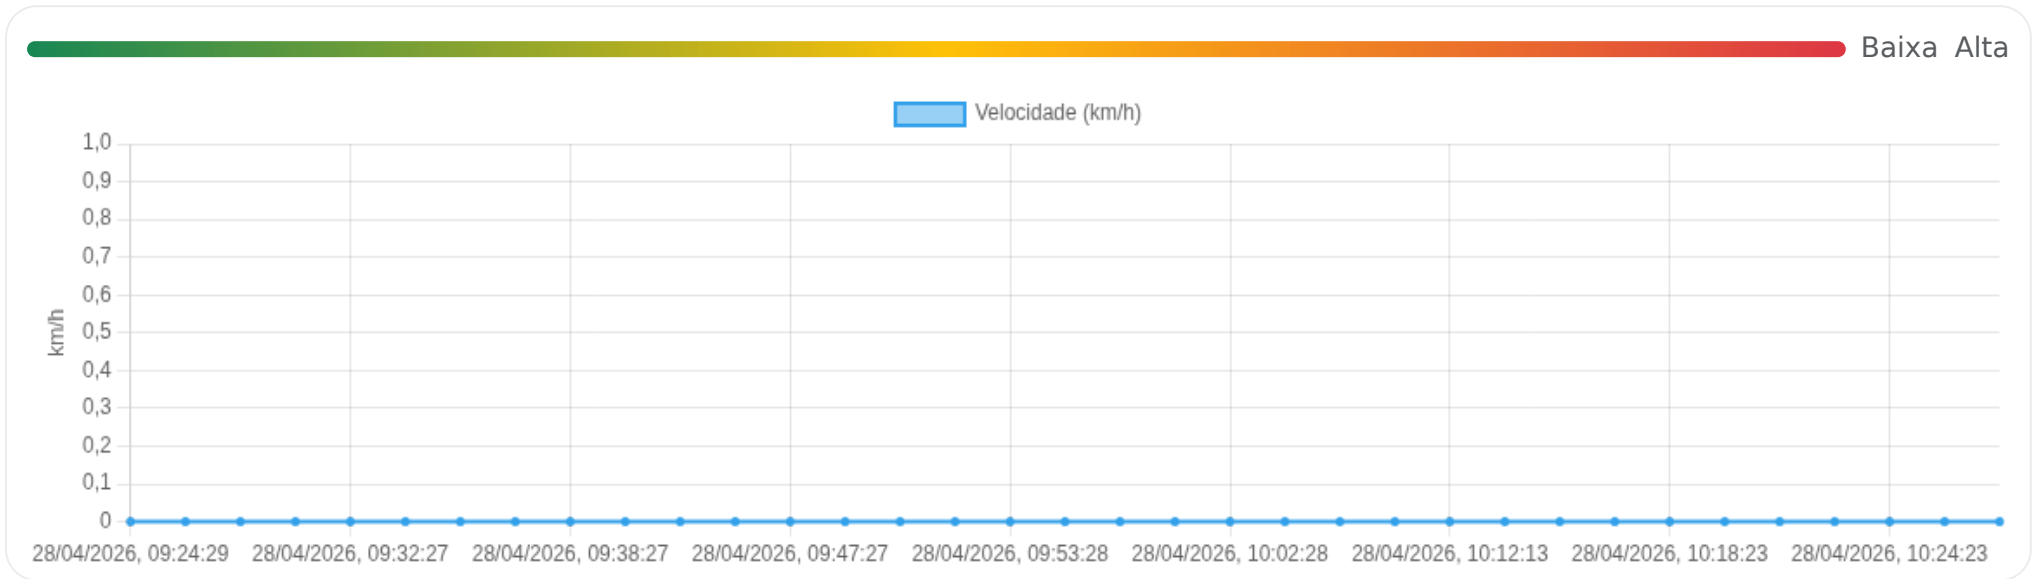

## 📍 Paradas

| # | Início               | Fim                  | Duração | Endereço   | Maps  |
|---|----------------------|----------------------|---------|--|-------|
| 1 | 28/04/2026, 09:14:32 | 28/04/2026, 09:24:28 | 9m 56s  | Rua Antônio Gual, Sumarezinho, Ribeirão Preto, São Paulo | Abrir |

Paradas são detectadas quando o veículo fica parado por um tempo mínimo.

Viagem #7

28/04/2026, 09:24:28 → 28/04/2026, 10:30:20

Distância: 0 km

Duração: 1h 5m

Movendo: 0m

Parado: 1h 4m

Vel. Máx: 0 km/h

**Início:** 28/04/2026, 09:24:28 **Fim:** 28/04/2026, 10:30:20 **Duração:** 1h 5m **Distância:** 0 km **Vel. Máx:** 0 km/h

► **Partida:** Rua Antônio Gual, Sumarezinho, Ribeirão Preto, São Paulo

■ **Chegada:** Rua Antônio Gual, Sumarezinho, Ribeirão Preto, São Paulo