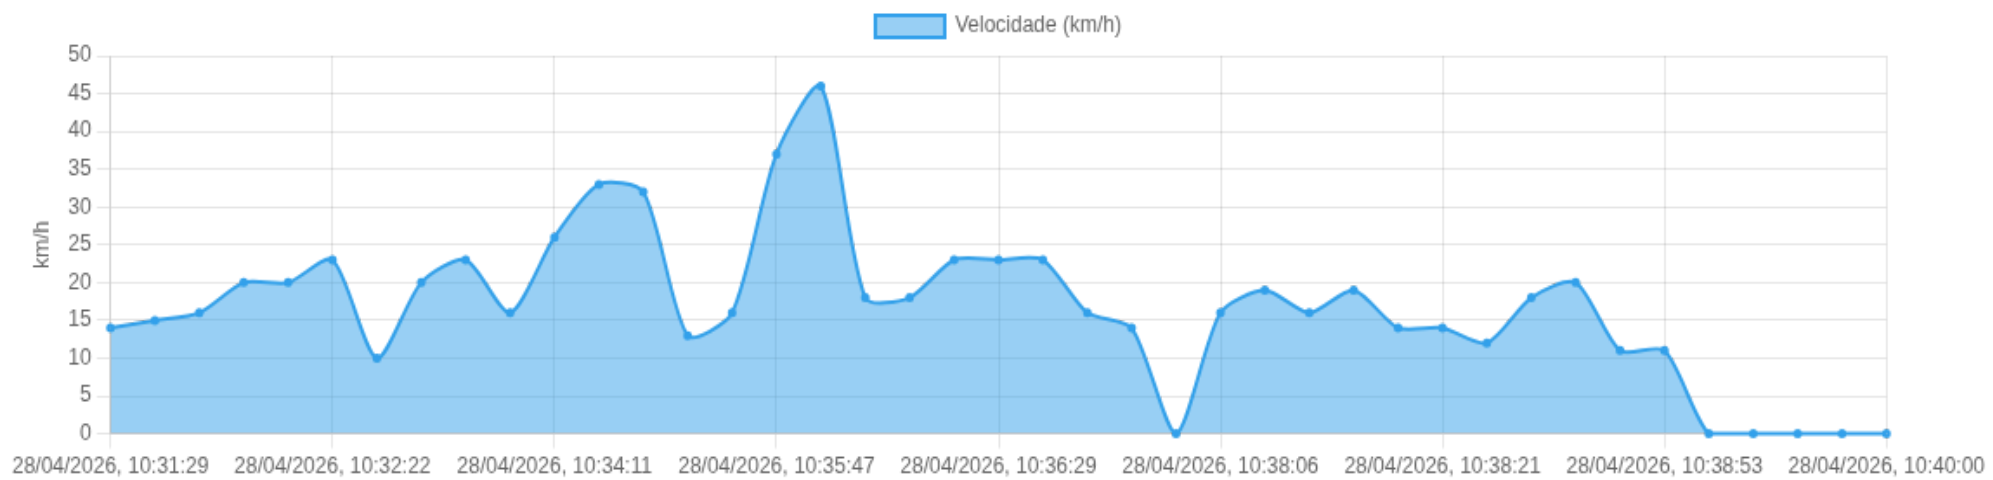

☰ **Posições**

Tabela completa da viagem.

Data/Hora	Vel. (km/h)	Lat/Lon	Endereço	Link
28/04/2026, 10:31:29	14	-21.16137, -47.83579	Rua Monte Santo, Sumarezinho, Ribeirão Preto, São Paulo	Abrir
28/04/2026, 10:31:30	15	-21.16138, -47.83583	—	Abrir
28/04/2026, 10:31:32	16	-21.16143, -47.83589	—	Abrir
28/04/2026, 10:31:52	20	-21.16207, -47.83646	—	Abrir
28/04/2026, 10:31:53	20	-21.16207, -47.83646	—	Abrir
28/04/2026, 10:32:22	23	-21.16307, -47.83735	—	Abrir
28/04/2026, 10:32:53	10	-21.16412, -47.83831	—	Abrir
28/04/2026, 10:33:23	20	-21.16500, -47.83910	—	Abrir
28/04/2026, 10:33:53	23	-21.16628, -47.84025	—	Abrir
28/04/2026, 10:34:10	16	-21.16699, -47.84082	—	Abrir
28/04/2026, 10:34:11	26	-21.16707, -47.84075	—	Abrir
28/04/2026, 10:34:22	33	-21.16772, -47.83987	—	Abrir
28/04/2026, 10:34:53	32	-21.16822, -47.83920	—	Abrir
28/04/2026, 10:35:24	13	-21.16976, -47.83708	—	Abrir
28/04/2026, 10:35:43	16	-21.17060, -47.83749	Rua Capitão Pereira Lago, Cidade Universitária, Ribeirão Preto, São Paulo	Abrir
28/04/2026, 10:35:47	37	-21.17078, -47.83727	—	Abrir
28/04/2026, 10:35:53	46	-21.17114, -47.83667	—	Abrir
28/04/2026, 10:35:58	18	-21.17136, -47.83630	—	Abrir
28/04/2026, 10:35:59	18	-21.17136, -47.83624	—	Abrir
28/04/2026, 10:36:00	23	-21.17133, -47.83620	—	Abrir
28/04/2026, 10:36:29	23	-21.17133, -47.83620	—	Abrir
28/04/2026, 10:36:40	23	-21.17133, -47.83620	—	Abrir