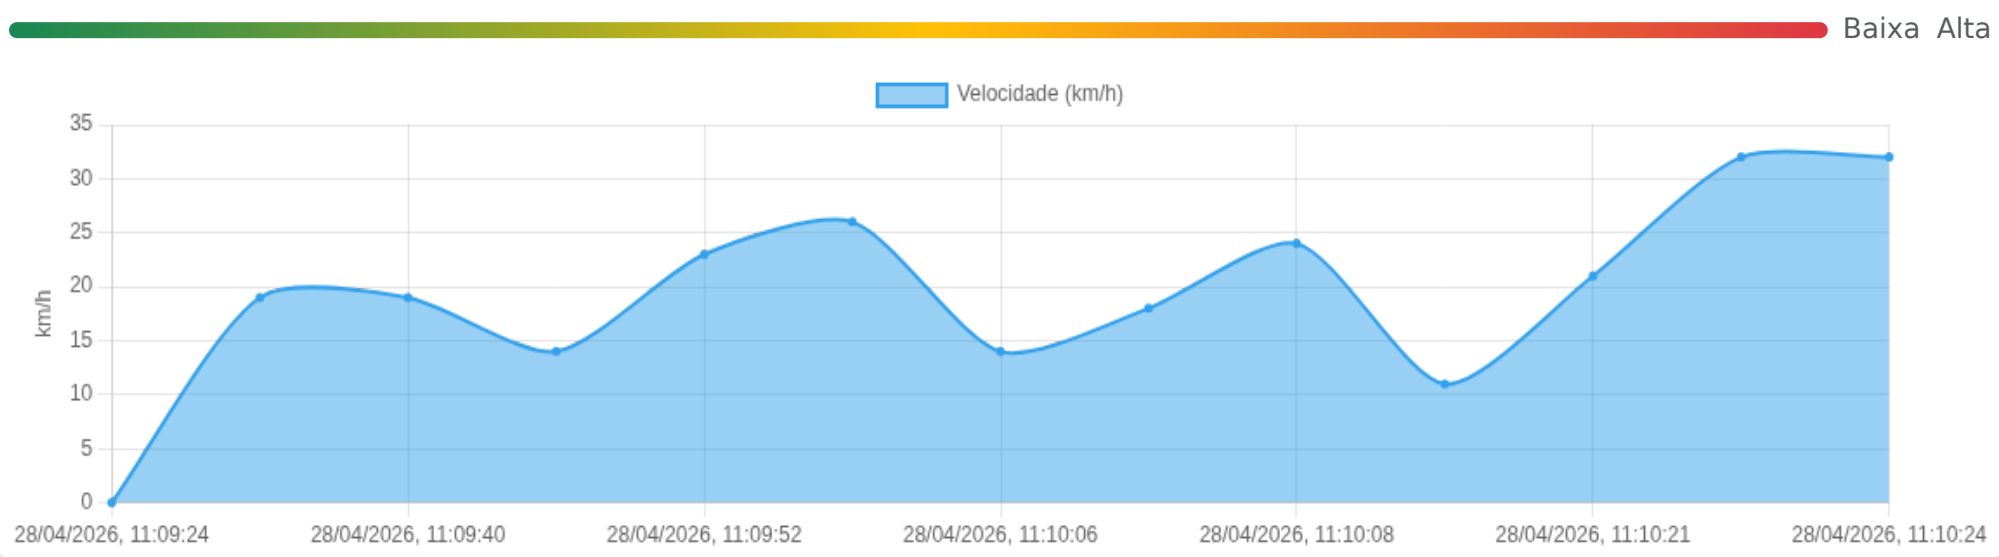

☰ **Posições**

Tabela completa da viagem.