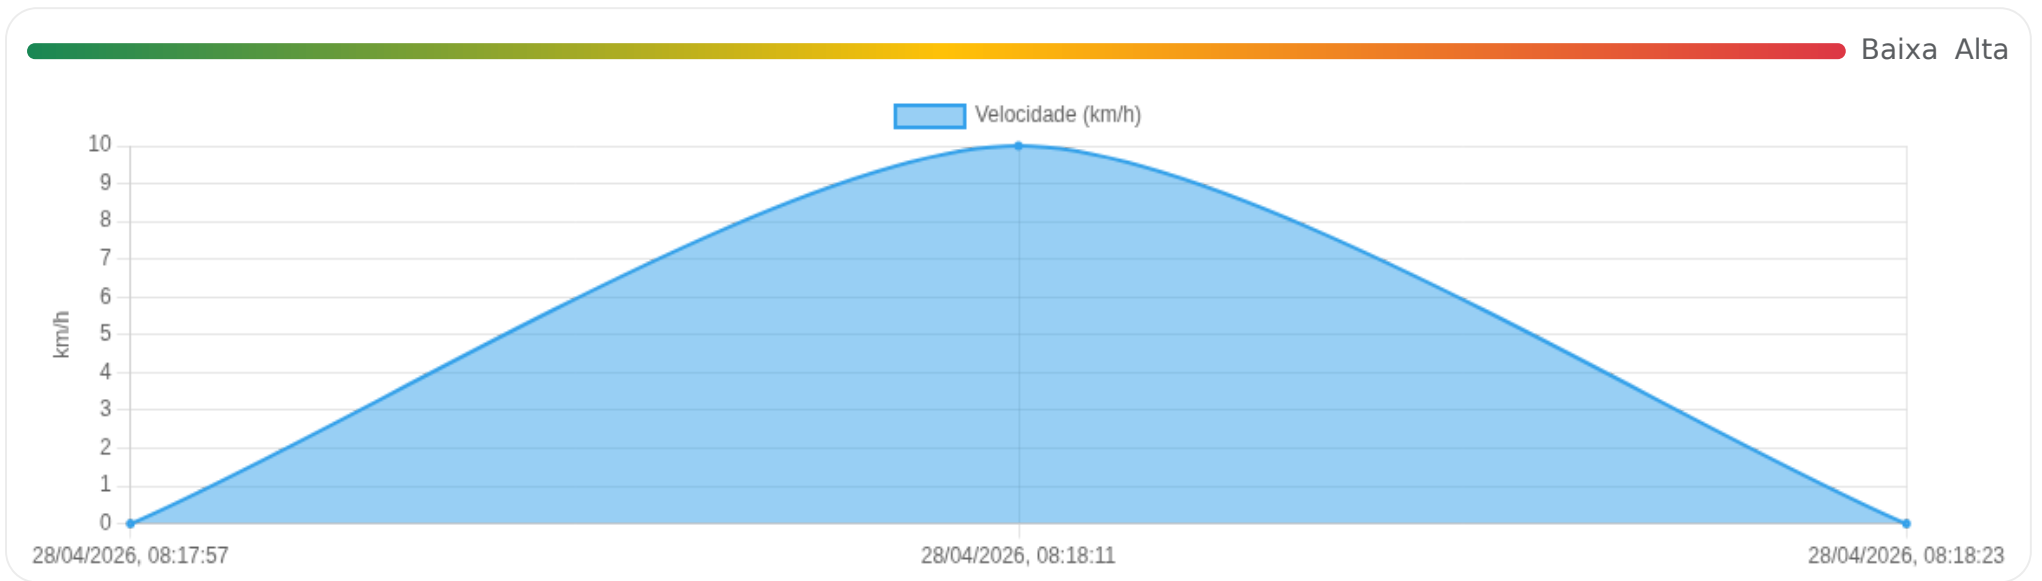

## 📍 Paradas

| # | Início               | Fim                  | Duração       | Endereço   | Maps                  |
|---|----------------------|----------------------|---------------|--|-----------------------|
| 1 | 28/04/2026, 00:01:51 | 28/04/2026, 01:22:09 | <b>1h 20m</b> | Rua Paranapanema, Sumarezinho, Ribeirão Preto, São Paulo | <a href="#">Abrir</a> |
| 2 | 28/04/2026, 01:27:54 | 28/04/2026, 03:07:57 | <b>1h 40m</b> | Rua Paranapanema, Sumarezinho, Ribeirão Preto, São Paulo | <a href="#">Abrir</a> |
| 3 | 28/04/2026, 03:13:42 | 28/04/2026, 05:43:55 | <b>2h 30m</b> | Rua Paranapanema, Sumarezinho, Ribeirão Preto, São Paulo | <a href="#">Abrir</a> |
| 4 | 28/04/2026, 05:49:30 | 28/04/2026, 08:08:57 | <b>2h 19m</b> | Rua Paranapanema, Sumarezinho, Ribeirão Preto, São Paulo | <a href="#">Abrir</a> |
| 5 | 28/04/2026, 08:11:31 | 28/04/2026, 08:17:57 | <b>6m 26s</b> | Rua Paranapanema, Sumarezinho, Ribeirão Preto, São Paulo | <a href="#">Abrir</a> |

Paradas são detectadas quando o veículo fica parado por um tempo mínimo.

Viagem #2

28/04/2026, 08:17:57 → 28/04/2026, 08:18:23

Distância: 0.02 km

Duração: 0m

Movendo: 26s

Parado: 0m

Vel. Máx: 10 km/h

**Início:** 28/04/2026, 08:17:57 **Fim:** 28/04/2026, 08:18:23 **Duração:** 0m **Distância:** 0.02 km **Vel. Máx:** 10 km/h

► **Partida:** Rua Paranapanema, Sumarezinho, Ribeirão Preto, São Paulo

■ **Chegada:** Rua Antônio Gual, Sumarezinho, Ribeirão Preto, São Paulo

### ☰ Posições

Tabela completa da viagem.

| Data/Hora            | Vel. (km/h) | Lat/Lon              | Endereço   | Link  |
|----------------------|-------------|----------------------|--|-------|
| 28/04/2026, 08:17:57 | 0           | -21.16031, -47.83400 | Rua Paranapanema, Sumarezinho, Ribeirão Preto, São Paulo | Abrir |
| 28/04/2026, 08:18:11 | 10          | -21.16029, -47.83413 | —  | Abrir |
| 28/04/2026, 08:18:23 | 0           | -21.16031, -47.83417 | Rua Antônio Gual, Sumarezinho, Ribeirão Preto, São Paulo | Abrir |