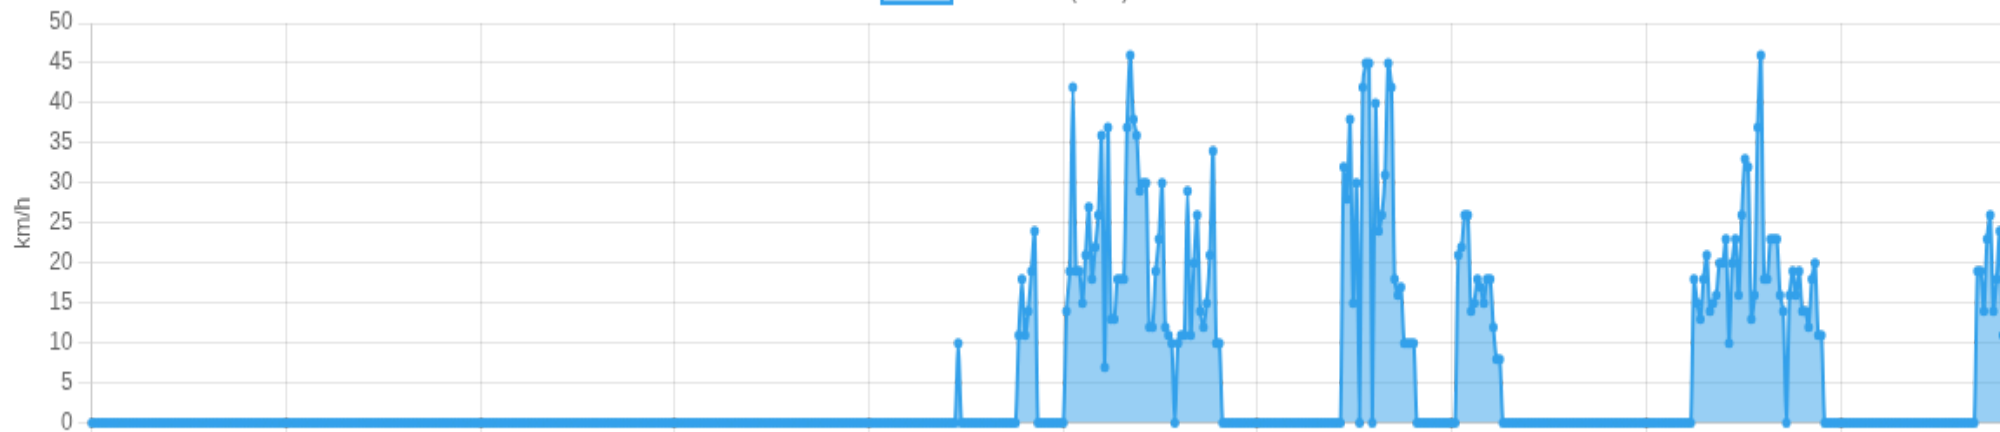

Horário com mais movimento

**08:00**

Resumo do período

Parada mais longa

**2h 30m**

Rua Paranapanema, Sumarezinho,  
Ribeirão Preto, São Paulo

Risco do período

**Médio**

## 🚨 Eventos do período

Excessos acima de 100 km/h + ocioso/paradas longas

| Tipo                    | Quando   | Valor         | Endereço   | Mapa  |
|-------------------------|--|---------------|--|-------|
| <b>▶ Paradas longas</b> |  |               |  |       |
| <b>Parada</b>           | 2026-04-28T03:01:51.000Z<br>→ 2026-04-28T04:22:09.000Z | <b>1h 20m</b> | Rua Paranapanema, Sumarezinho, Ribeirão Preto, São Paulo | Abrir |
| <b>Parada</b>           | 2026-04-28T04:27:54.000Z<br>→ 2026-04-28T06:07:57.000Z | <b>1h 40m</b> | Rua Paranapanema, Sumarezinho, Ribeirão Preto, São Paulo | Abrir |
| <b>Parada</b>           | 2026-04-28T06:13:42.000Z<br>→ 2026-04-28T08:43:55.000Z | <b>2h 30m</b> | Rua Paranapanema, Sumarezinho, Ribeirão Preto, São Paulo | Abrir |
| <b>Parada</b>           | 2026-04-28T08:49:30.000Z<br>→ 2026-04-28T11:08:57.000Z | <b>2h 19m</b> | Rua Paranapanema, Sumarezinho, Ribeirão Preto, São Paulo | Abrir |
| <b>Parada</b>           | 2026-04-28T12:24:29.000Z<br>→ 2026-04-28T13:28:53.000Z | <b>1h 4m</b>  | Rua Antônio Gual, Sumarezinho, Ribeirão Preto, São Paulo | Abrir |

Crítérios: excesso = velocidade acima do limite. Ocioso = parado + motor ligado por  $\geq 10$ m. Parada longa = duração  $\geq 30$ m.

## 👁️ Velocidade (visão geral)

limite: 100 km/h

Velocidade (km/h)

28/04/2026, 00:01:51 28/04/2026, 01:57:55 28/04/2026, 03:53:43 28/04/2026, 05:49:40 28/04/2026, 07:44:56 28/04/2026, 08:30:38 28/04/2026, 08:44:15 28/04/2026, 09:12:51 28/04/2026, 10:02:28 28/04/2026, 10:40:30