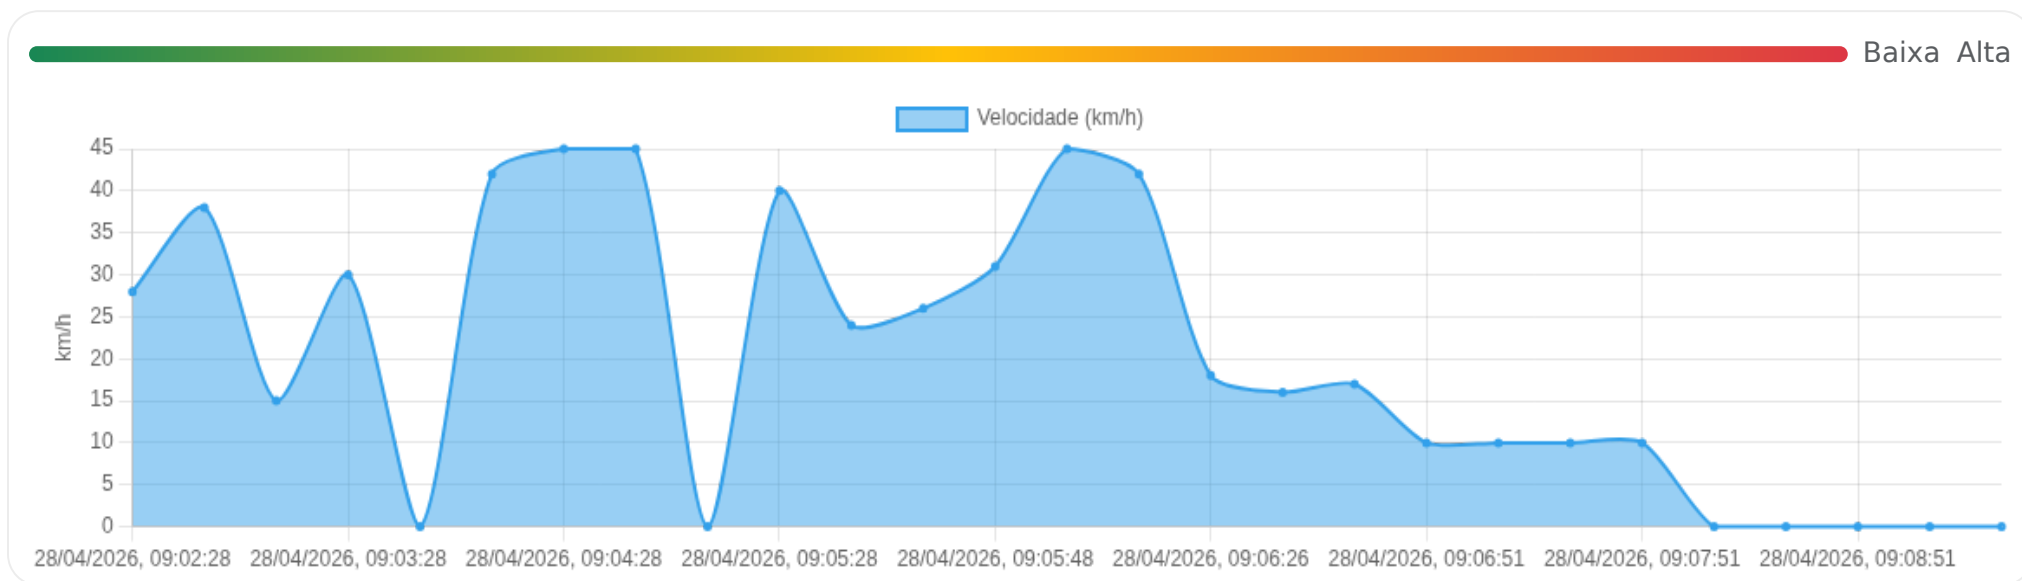

☰ **Posições**

Tabela completa da viagem.

Data/Hora	Vel. (km/h)	Lat/Lon	Endereço	Link
28/04/2026, 09:02:28	28	-21.15880, -47.81979	Rua Mato Grosso, Ipiranga, Ribeirão Preto, São Paulo	Abrir
28/04/2026, 09:02:58	38	-21.15777, -47.82112	—	Abrir
28/04/2026, 09:03:22	15	-21.15746, -47.82166	—	Abrir
28/04/2026, 09:03:28	30	-21.15777, -47.82194	—	Abrir
28/04/2026, 09:03:58	0	-21.15912, -47.82317	—	Abrir
28/04/2026, 09:04:23	42	-21.16022, -47.82427	—	Abrir
28/04/2026, 09:04:28	45	-21.16038, -47.82484	—	Abrir
28/04/2026, 09:04:56	45	-21.16038, -47.82484	—	Abrir
28/04/2026, 09:04:58	0	-21.16081, -47.82646	—	Abrir
28/04/2026, 09:05:28	40	-21.16124, -47.82801	—	Abrir
28/04/2026, 09:05:45	24	-21.16161, -47.82956	—	Abrir
28/04/2026, 09:05:46	26	-21.16159, -47.82962	—	Abrir
28/04/2026, 09:05:48	31	-21.16150, -47.82973	—	Abrir
28/04/2026, 09:05:58	45	-21.16079, -47.83055	—	Abrir
28/04/2026, 09:06:10	42	-21.15995, -47.83159	—	Abrir
28/04/2026, 09:06:26	18	-21.15905, -47.83292	—	Abrir
28/04/2026, 09:06:27	16	-21.15906, -47.83296	—	Abrir
28/04/2026, 09:06:28	17	-21.15908, -47.83300	Rua Antônio Gual, Sumarezinho, Ribeirão Preto, São Paulo	Abrir
28/04/2026, 09:06:51	10	-21.16018, -47.83402	—	Abrir
28/04/2026, 09:07:20	10	-21.16018, -47.83402	—	Abrir
28/04/2026, 09:07:31	10	-21.16018, -47.83402	—	Abrir
28/04/2026, 09:07:51	10	-21.16018, -47.83402	—	Abrir