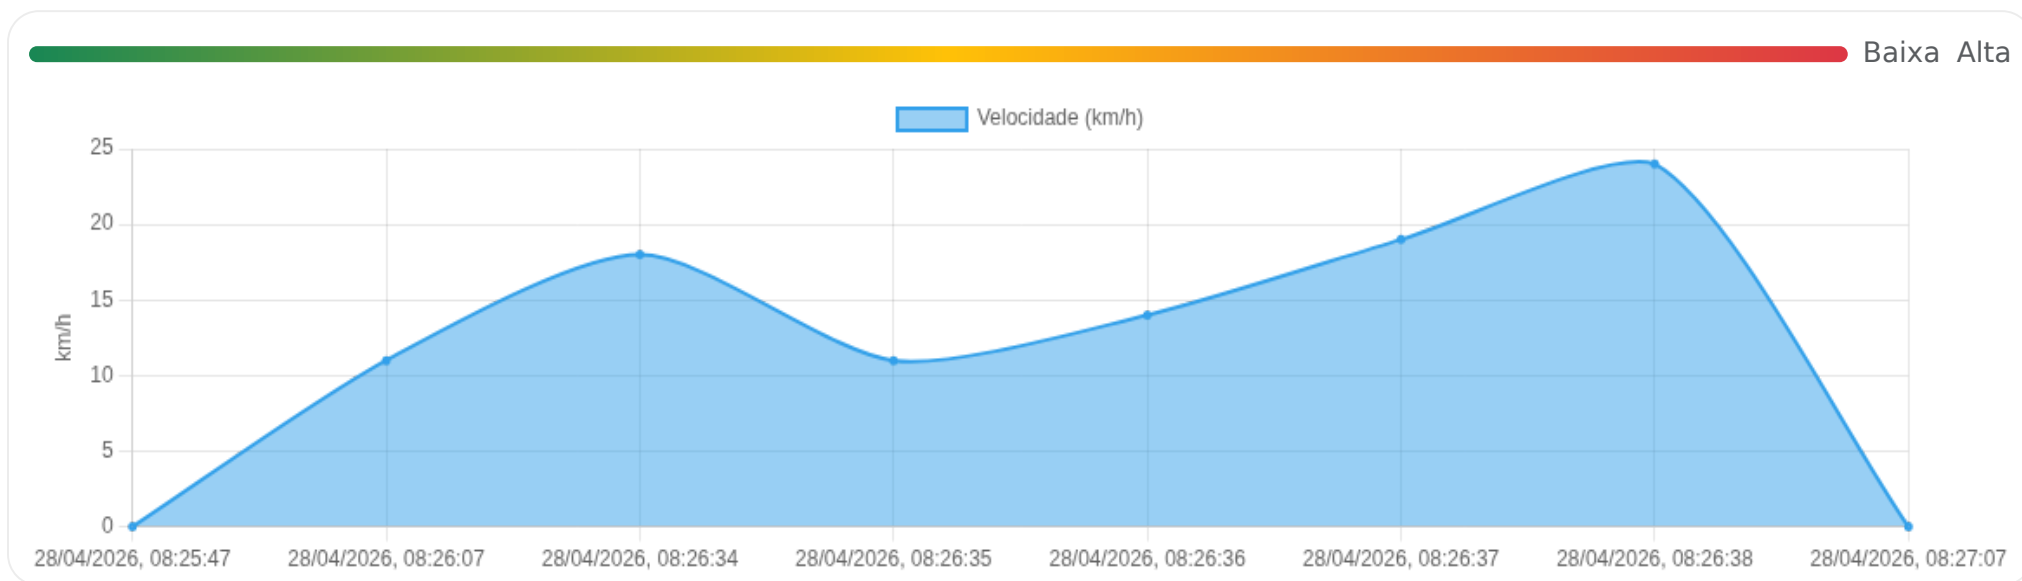

## Ⓜ Paradas

| # | Início               | Fim                  | Duração       | Endereço   | Maps  |
|---|----------------------|----------------------|---------------|--|-------|
| 1 | 28/04/2026, 08:18:23 | 28/04/2026, 08:25:47 | <b>7m 24s</b> | Rua Antônio Gual, Sumarezinho, Ribeirão Preto, São Paulo | Abrir |

Paradas são detectadas quando o veículo fica parado por um tempo mínimo.

Viagem #3

28/04/2026, 08:25:47 → 28/04/2026, 08:27:07

Distância: 0.22 km

Duração: 1m

Movendo: 1m 16s

Parado: 0m

Vel. Máx: 24 km/h

**Início:** 28/04/2026, 08:25:47 **Fim:** 28/04/2026, 08:27:07 **Duração:** 1m **Distância:** 0.22 km **Vel. Máx:** 24 km/h

► **Partida:** Rua Antônio Gual, Sumarezinho, Ribeirão Preto, São Paulo

■ **Chegada:** Rua Monte Santo, Sumarezinho, Ribeirão Preto, São Paulo