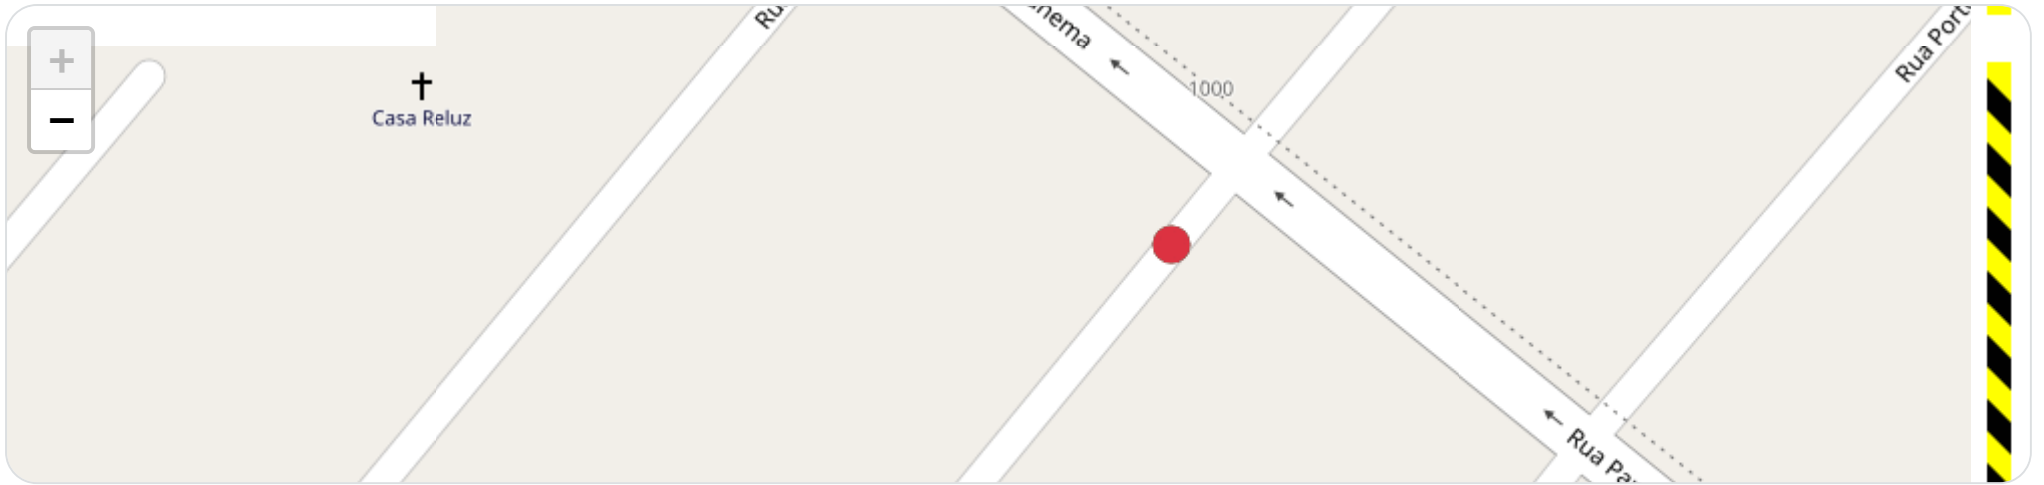

## 📍 Paradas

| # | Início               | Fim                  | Duração | Endereço   | Maps  |
|---|----------------------|----------------------|---------|--|-------|
| 1 | 28/04/2026, 09:14:32 | 28/04/2026, 09:24:28 | 9m 56s  | Rua Antônio Gual, Sumarezinho, Ribeirão Preto, São Paulo | Abrir |

**Início:** 28/04/2026, 09:24:28 **Fim:** 28/04/2026, 10:30:20 **Duração:** 1h 5m **Distância:** 0 km **Vel. Máx:** 0 km/h

► **Partida:** Rua Antônio Gual, Sumarezinho, Ribeirão Preto, São Paulo

■ **Chegada:** Rua Antônio Gual, Sumarezinho, Ribeirão Preto, São Paulo