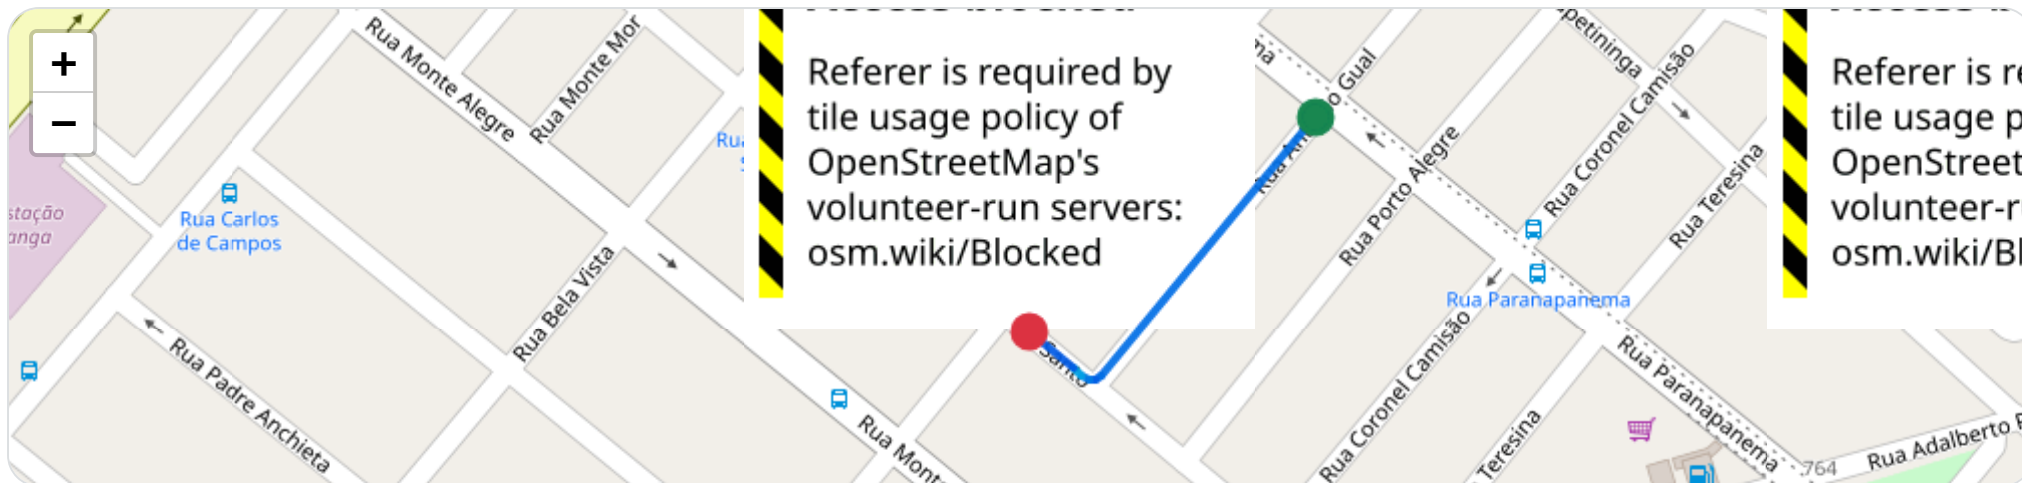

## Ⓜ Paradas

| # | Início               | Fim                  | Duração       | Endereço   | Maps  |
|---|----------------------|----------------------|---------------|--|-------|
| 1 | 28/04/2026, 08:18:23 | 28/04/2026, 08:25:47 | <b>7m 24s</b> | Rua Antônio Gual, Sumarezinho, Ribeirão Preto, São Paulo | Abrir |

**Início:** 28/04/2026, 08:25:47 **Fim:** 28/04/2026, 08:27:07 **Duração:** 1m **Distância:** 0.22 km **Vel. Máx:** 24 km/h

► **Partida:** Rua Antônio Gual, Sumarezinho, Ribeirão Preto, São Paulo

■ **Chegada:** Rua Monte Santo, Sumarezinho, Ribeirão Preto, São Paulo

☰ **Posições**

Tabela completa da viagem.

| Data/Hora            | Vel. (km/h) | Lat/Lon              | Endereço   | Link  |
|----------------------|-------------|----------------------|--|-------|
| 28/04/2026, 08:25:47 | 0           | -21.16030, -47.83415 | Rua Antônio Gual, Sumarezinho, Ribeirão Preto, São Paulo | Abrir |
| 28/04/2026, 08:26:07 | 11          | -21.16033, -47.83419 | —  | Abrir |
| 28/04/2026, 08:26:34 | 18          | -21.16159, -47.83530 | —  | Abrir |
| 28/04/2026, 08:26:35 | 11          | -21.16161, -47.83533 | —  | Abrir |
| 28/04/2026, 08:26:36 | 14          | -21.16161, -47.83536 | —  | Abrir |
| 28/04/2026, 08:26:37 | 19          | -21.16159, -47.83540 | —  | Abrir |
| 28/04/2026, 08:26:38 | 24          | -21.16155, -47.83544 | —  | Abrir |
| 28/04/2026, 08:27:07 | 0           | -21.16137, -47.83568 | Rua Monte Santo, Sumarezinho, Ribeirão Preto, São Paulo  | Abrir |