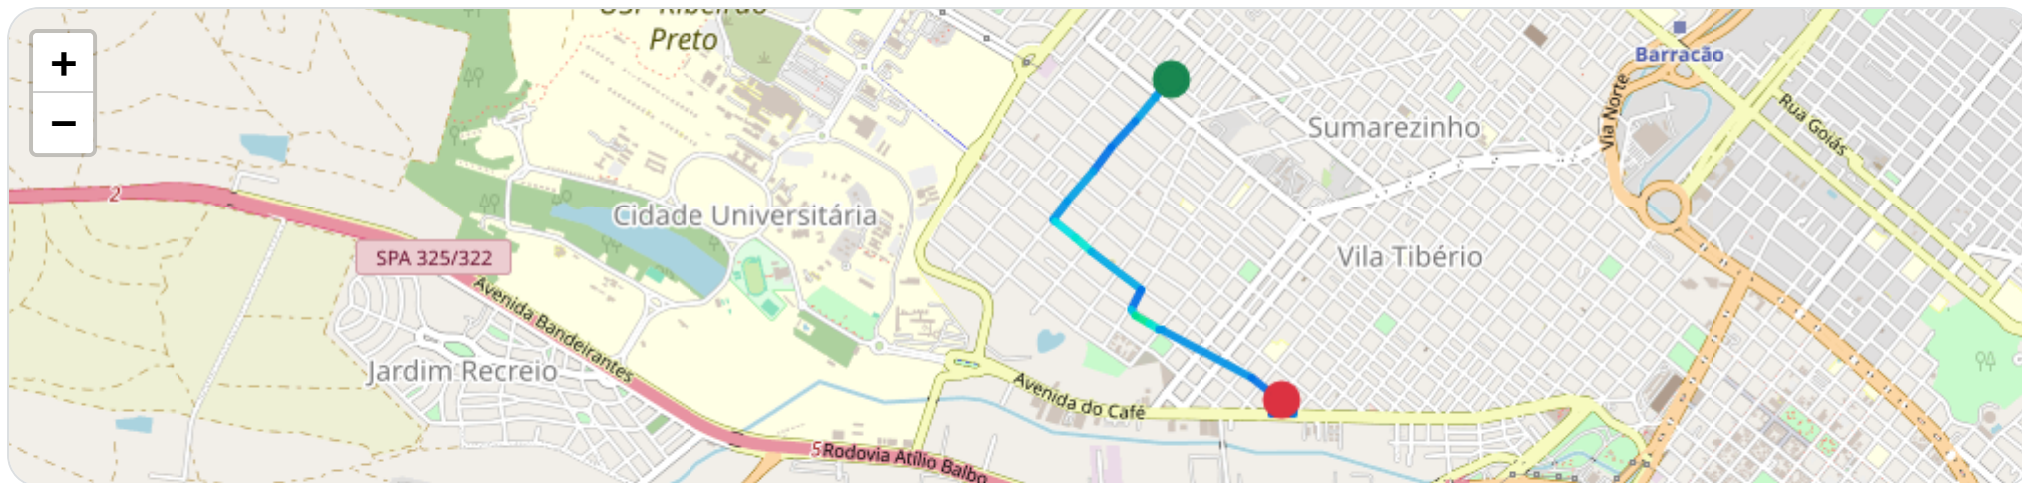

☰ **Posições**

Tabela completa da viagem.

Data/Hora	Vel. (km/h)	Lat/Lon	Endereço	Link
28/04/2026, 10:31:29	14	-21.16137, -47.83579	Rua Monte Santo, Sumarezinho, Ribeirão Preto, São Paulo	Abrir
28/04/2026, 10:31:30	15	-21.16138, -47.83583	—	Abrir
28/04/2026, 10:31:32	16	-21.16143, -47.83589	—	Abrir
28/04/2026, 10:31:52	20	-21.16207, -47.83646	—	Abrir
28/04/2026, 10:31:53	20	-21.16207, -47.83646	—	Abrir
28/04/2026, 10:32:22	23	-21.16307, -47.83735	—	Abrir
28/04/2026, 10:32:53	10	-21.16412, -47.83831	—	Abrir
28/04/2026, 10:33:23	20	-21.16500, -47.83910	—	Abrir
28/04/2026, 10:33:53	23	-21.16628, -47.84025	—	Abrir
28/04/2026, 10:34:10	16	-21.16699, -47.84082	—	Abrir
28/04/2026, 10:34:11	26	-21.16707, -47.84075	—	Abrir
28/04/2026, 10:34:22	33	-21.16772, -47.83987	—	Abrir
28/04/2026, 10:34:53	32	-21.16822, -47.83920	—	Abrir
28/04/2026, 10:35:24	13	-21.16976, -47.83708	—	Abrir
28/04/2026, 10:35:43	16	-21.17060, -47.83749	Rua Capitão Pereira Lago, Cidade Universitária, Ribeirão Preto, São Paulo	Abrir
28/04/2026, 10:35:47	37	-21.17078, -47.83727	—	Abrir
28/04/2026, 10:35:53	46	-21.17114, -47.83667	—	Abrir
28/04/2026, 10:35:58	18	-21.17136, -47.83630	—	Abrir
28/04/2026, 10:35:59	18	-21.17136, -47.83624	—	Abrir
28/04/2026, 10:36:00	23	-21.17133, -47.83620	—	Abrir
28/04/2026, 10:36:29	23	-21.17133, -47.83620	—	Abrir
28/04/2026, 10:36:40	23	-21.17133, -47.83620	—	Abrir