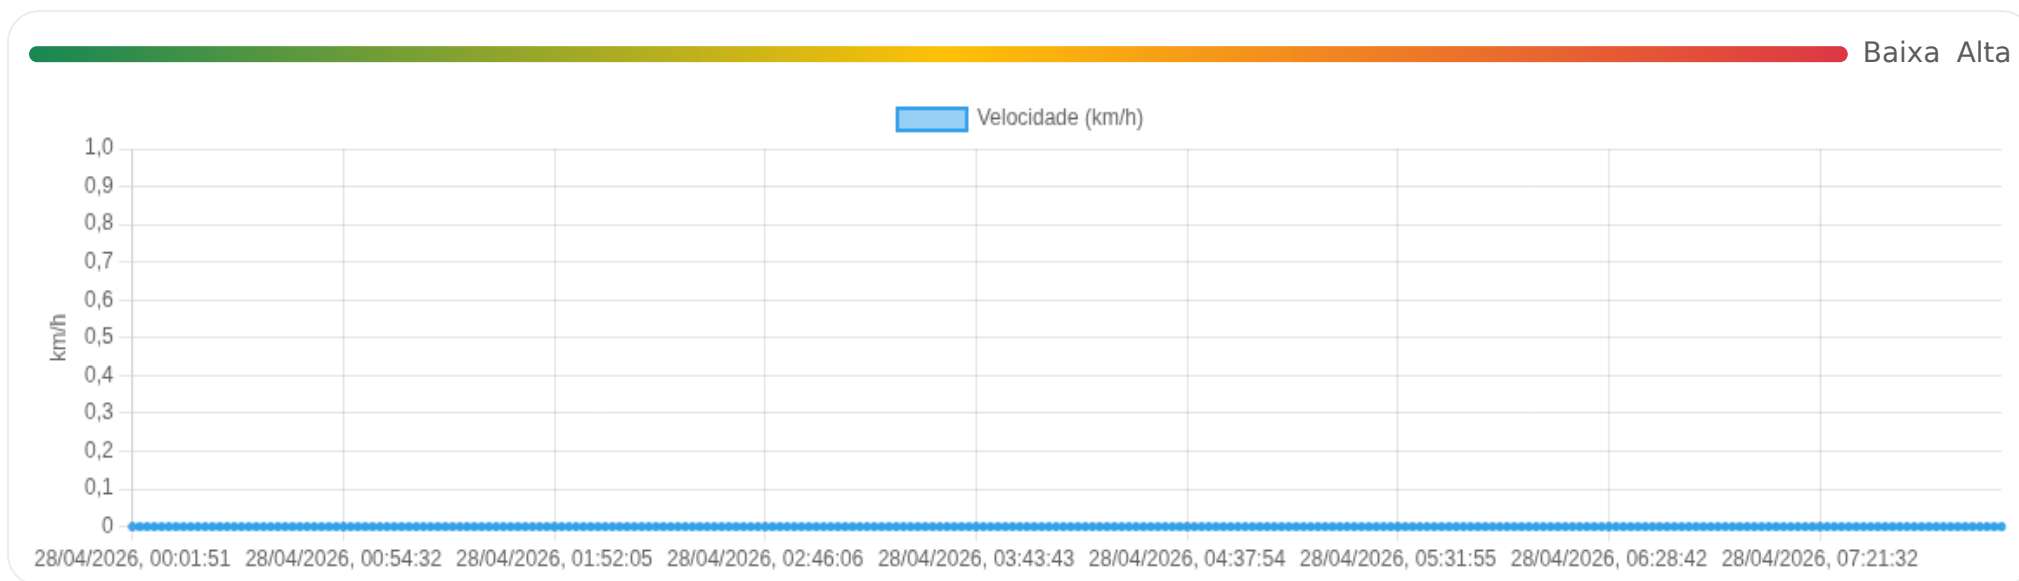

☰ Posições

Tabela completa da viagem.

Data/Hora	Vel. (km/h)	Lat/Lon	Endereço	Link
28/04/2026, 00:01:51	0	-21.16030, -47.83396	Rua Paranapanema, Sumarezinho, Ribeirão Preto, São Paulo	Abrir
28/04/2026, 00:02:07	0	-21.16030, -47.83396	Rua Paranapanema, Sumarezinho, Ribeirão Preto, São Paulo	Abrir
28/04/2026, 00:03:31	0	-21.16030, -47.83396	Rua Paranapanema, Sumarezinho, Ribeirão Preto, São Paulo	Abrir
28/04/2026, 00:06:31	0	-21.16030, -47.83396	Rua Paranapanema, Sumarezinho, Ribeirão Preto, São Paulo	Abrir
28/04/2026, 00:07:07	0	-21.16030, -47.83396	Rua Paranapanema, Sumarezinho, Ribeirão Preto, São Paulo	Abrir
28/04/2026, 00:09:31	0	-21.16030, -47.83396	Rua Paranapanema, Sumarezinho, Ribeirão Preto, São Paulo	Abrir
28/04/2026, 00:12:07	0	-21.16030, -47.83396	Rua Paranapanema, Sumarezinho, Ribeirão Preto, São Paulo	Abrir
28/04/2026, 00:12:31	0	-21.16030, -47.83396	Rua Paranapanema, Sumarezinho, Ribeirão Preto, São Paulo	Abrir
28/04/2026, 00:15:31	0	-21.16030, -47.83396	Rua Paranapanema, Sumarezinho, Ribeirão Preto, São Paulo	Abrir
28/04/2026, 00:17:07	0	-21.16030, -47.83396	Rua Paranapanema, Sumarezinho, Ribeirão Preto, São Paulo	Abrir
28/04/2026, 00:18:31	0	-21.16030, -47.83396	Rua Paranapanema, Sumarezinho, Ribeirão Preto, São Paulo	Abrir
28/04/2026, 00:21:32	0	-21.16030, -47.83396	Rua Paranapanema, Sumarezinho, Ribeirão Preto, São Paulo	Abrir
28/04/2026, 00:22:08	0	-21.16030, -47.83396	Rua Paranapanema, Sumarezinho, Ribeirão Preto, São Paulo	Abrir
28/04/2026, 00:24:32	0	-21.16030, -47.83396	Rua Paranapanema, Sumarezinho, Ribeirão Preto, São Paulo	Abrir
28/04/2026, 00:27:08	0	-21.16030, -47.83396	Rua Paranapanema, Sumarezinho, Ribeirão Preto, São Paulo	Abrir
28/04/2026, 00:27:32	0	-21.16030, -47.83396	Rua Paranapanema, Sumarezinho, Ribeirão Preto, São Paulo	Abrir
28/04/2026, 00:30:32	0	-21.16030, -47.83396	Rua Paranapanema, Sumarezinho, Ribeirão Preto, São Paulo	Abrir
28/04/2026, 00:32:08	0	-21.16030, -47.83396	Rua Paranapanema, Sumarezinho, Ribeirão Preto, São Paulo	Abrir
28/04/2026, 00:33:32	0	-21.16030, -47.83396	Rua Paranapanema, Sumarezinho, Ribeirão Preto, São Paulo	Abrir
28/04/2026, 00:36:32	0	-21.16030, -47.83396	Rua Paranapanema, Sumarezinho, Ribeirão Preto, São Paulo	Abrir
28/04/2026, 00:37:08	0	-21.16030, -47.83396	Rua Paranapanema, Sumarezinho, Ribeirão Preto, São Paulo	Abrir
28/04/2026, 00:39:32	0	-21.16030, -47.83396	Rua Paranapanema, Sumarezinho, Ribeirão Preto, São Paulo	Abrir