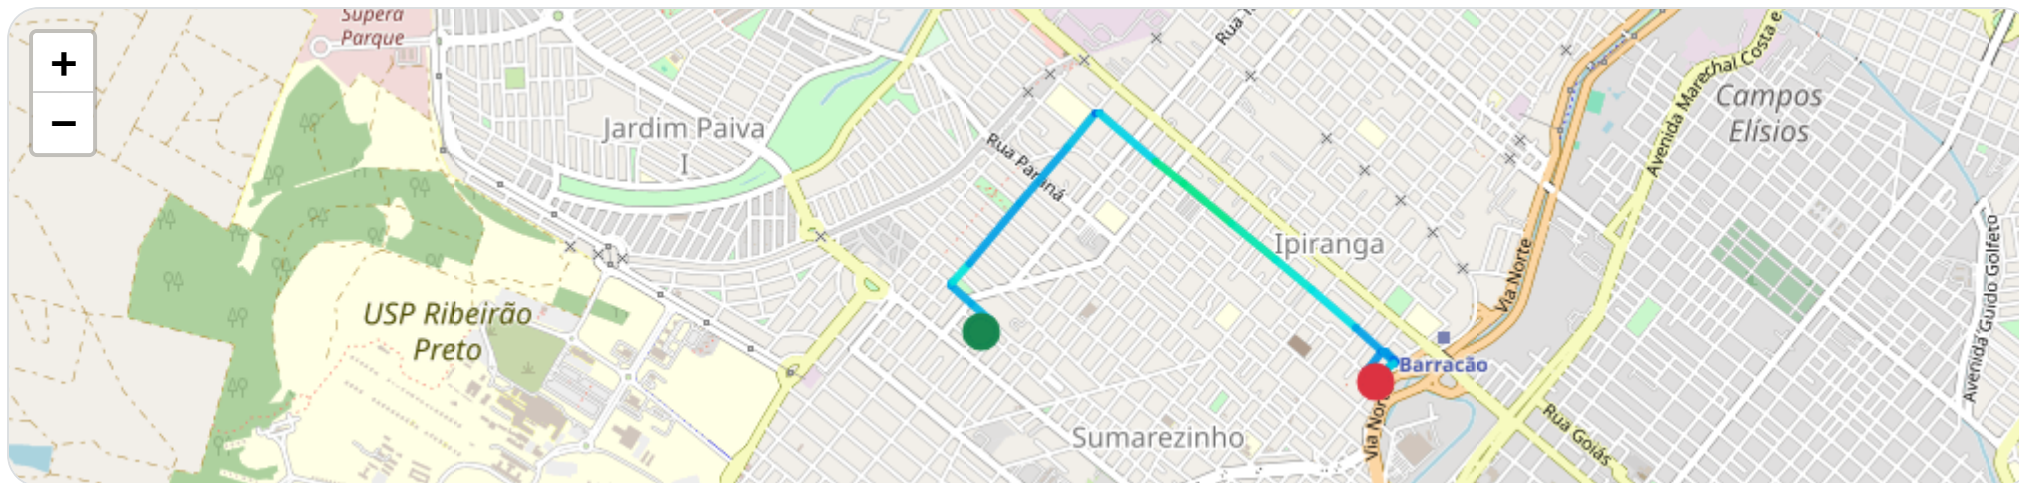

Velocidade (km/h)