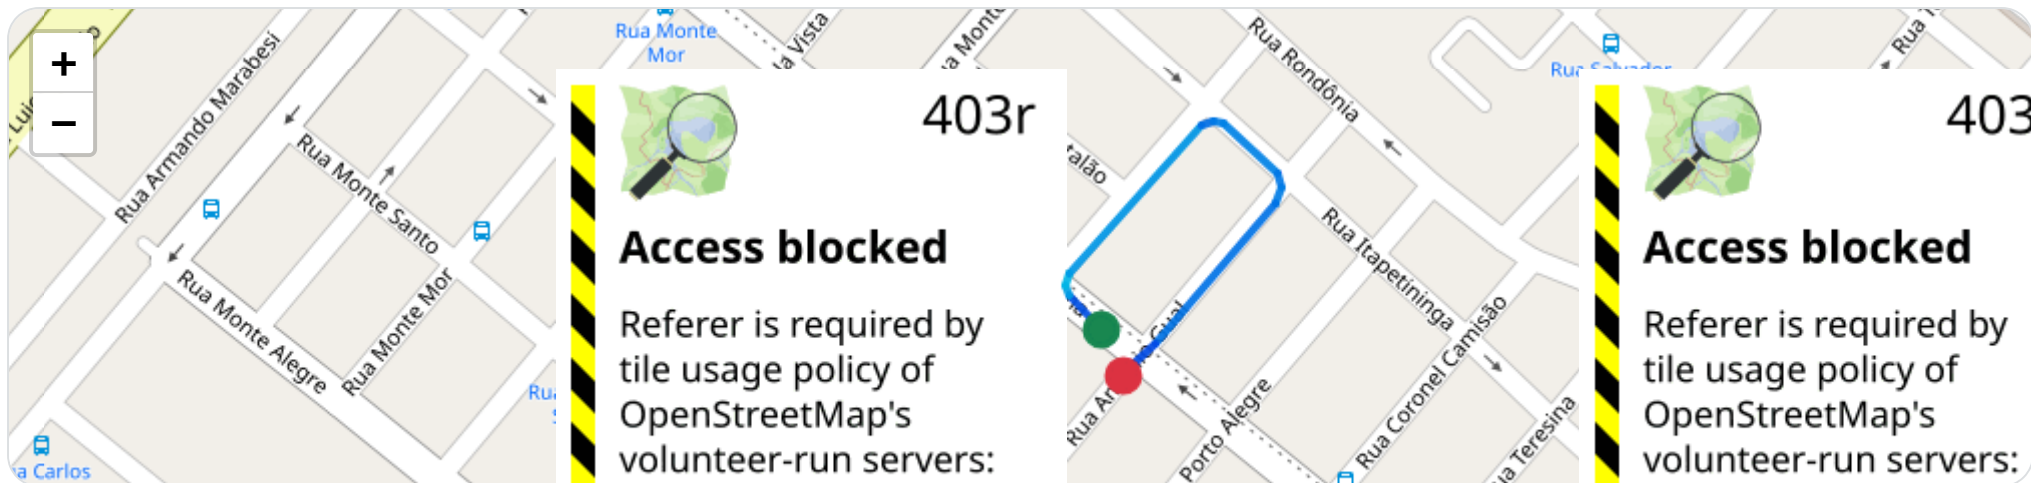

**Início:** 28/04/2026, 09:12:54 **Fim:** 28/04/2026, 09:14:32 **Duração:** 1m **Distância:** 0.35 km **Vel. Máx:** 26 km/h

► **Partida:** Rua Paranapanema, Sumarezinho, Ribeirão Preto, São Paulo

■ **Chegada:** Rua Antônio Gual, Sumarezinho, Ribeirão Preto, São Paulo

## 📍 Paradas

| # | Início               | Fim                  | Duração | Endereço   | Maps  |
|---|----------------------|----------------------|---------|--|-------|
| 1 | 28/04/2026, 09:14:32 | 28/04/2026, 09:24:28 | 9m 56s  | Rua Antônio Gual, Sumarezinho, Ribeirão Preto, São Paulo | Abrir |