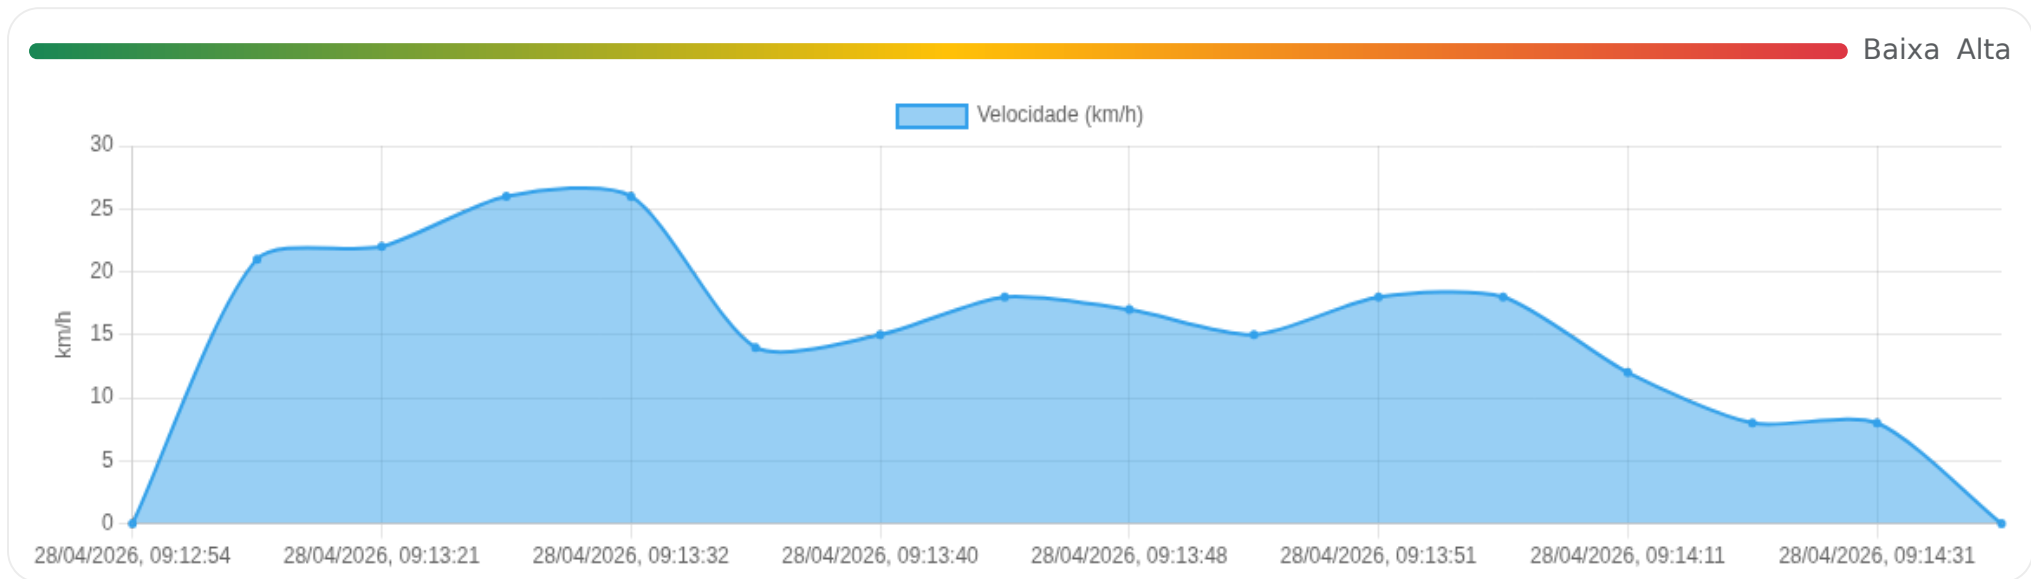

### Ⓜ Paradas

| #                          | Início | Fim | Duração | Endereço | Maps |
|----------------------------|--------|-----|---------|----------|------|
| Nenhuma parada registrada. |        |     |         |          |      |

Paradas são detectadas quando o veículo fica parado por um tempo mínimo.

Viagem #6

28/04/2026, 09:12:54 → 28/04/2026, 09:14:32

Distância: 0.35 km

Duração: 1m

Movendo: 1m 28s

Parado: 1s

Vel. Máx: 26 km/h

**Início:** 28/04/2026, 09:12:54 **Fim:** 28/04/2026, 09:14:32 **Duração:** 1m **Distância:** 0.35 km **Vel. Máx:** 26 km/h

► **Partida:** Rua Paranapanema, Sumarezinho, Ribeirão Preto, São Paulo

■ **Chegada:** Rua Antônio Gual, Sumarezinho, Ribeirão Preto, São Paulo