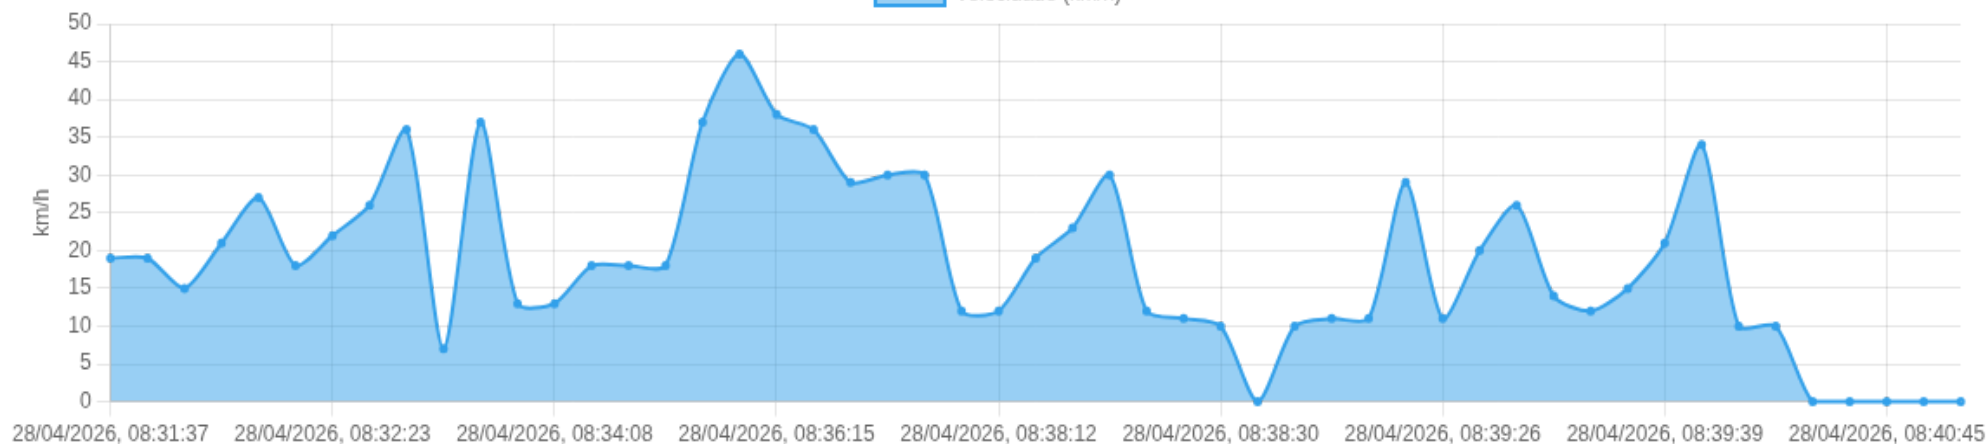

Velocidade (km/h)