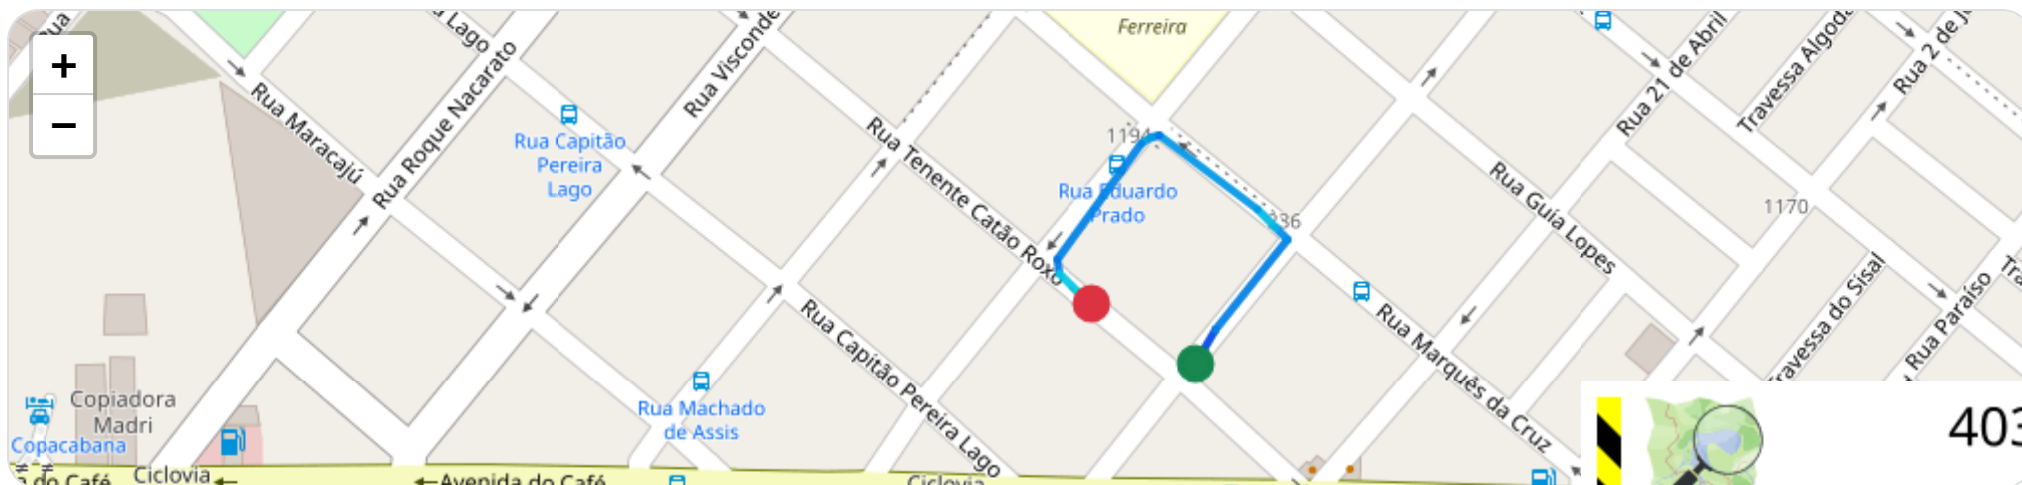

## 📍 Paradas

| # | Início               | Fim                  | Duração        | Endereço  | Maps                  |
|---|----------------------|----------------------|----------------|---|-----------------------|
| 1 | 28/04/2026, 10:40:29 | 28/04/2026, 11:09:24 | <b>28m 55s</b> | Rua Tenente Catão Roxo, Vila Tibério, Ribeirão Preto, São Paulo | <a href="#">Abrir</a> |

**Início:** 28/04/2026, 11:09:24 **Fim:** 28/04/2026, 11:10:24 **Duração:** 1m **Distância:** 0.3 km **Vel. Máx:** 32 km/h

► **Partida:** Rua Constituição, Vila Tibério, Ribeirão Preto, São Paulo

■ **Chegada:** Rua Tenente Catão Roxo, Vila Tibério, Ribeirão Preto, São Paulo