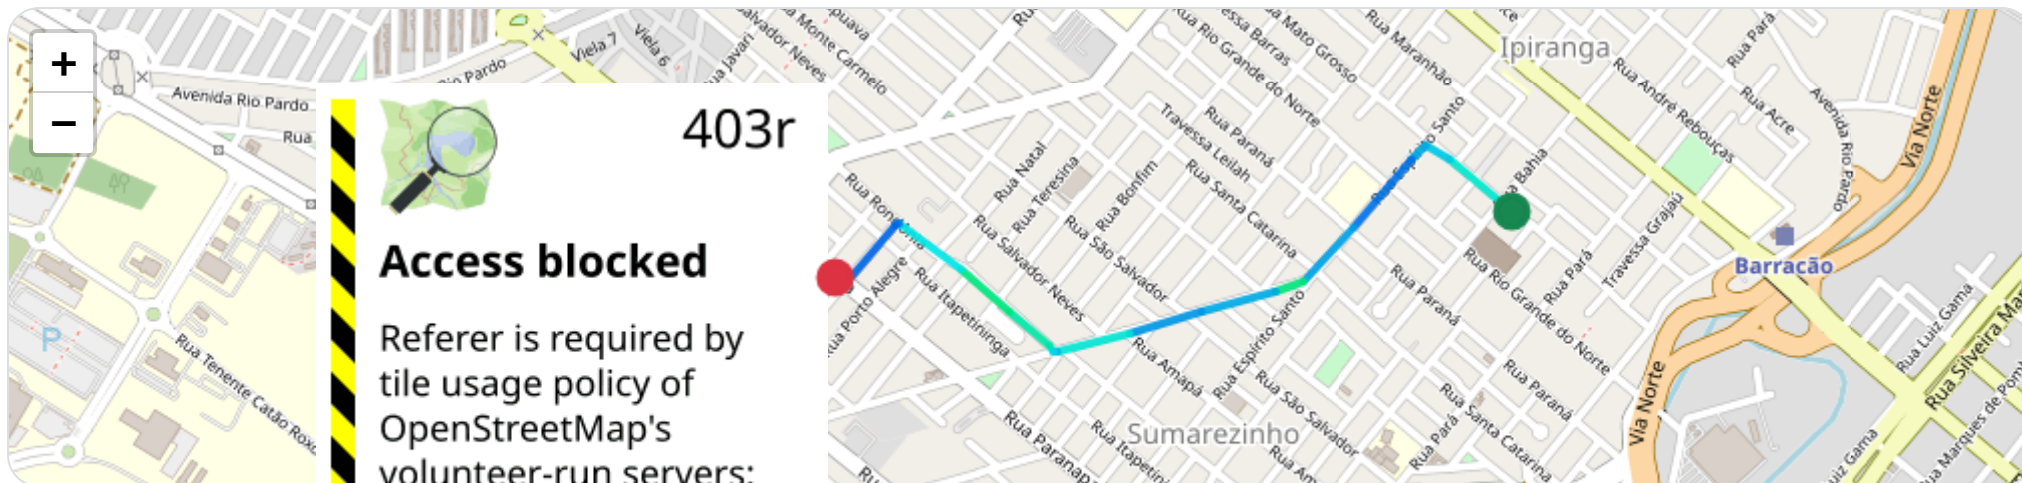

☰ **Posições**

Tabela completa da viagem.

Data/Hora	Vel. (km/h)	Lat/Lon	Endereço	Link
28/04/2026, 09:02:28	28	-21.15880, -47.81979	Rua Mato Grosso, Ipiranga, Ribeirão Preto, São Paulo	Abrir
28/04/2026, 09:02:58	38	-21.15777, -47.82112	—	Abrir
28/04/2026, 09:03:22	15	-21.15746, -47.82166	—	Abrir
28/04/2026, 09:03:28	30	-21.15777, -47.82194	—	Abrir
28/04/2026, 09:03:58	0	-21.15912, -47.82317	—	Abrir
28/04/2026, 09:04:23	42	-21.16022, -47.82427	—	Abrir
28/04/2026, 09:04:28	45	-21.16038, -47.82484	—	Abrir
28/04/2026, 09:04:56	45	-21.16038, -47.82484	—	Abrir
28/04/2026, 09:04:58	0	-21.16081, -47.82646	—	Abrir
28/04/2026, 09:05:28	40	-21.16124, -47.82801	—	Abrir
28/04/2026, 09:05:45	24	-21.16161, -47.82956	—	Abrir
28/04/2026, 09:05:46	26	-21.16159, -47.82962	—	Abrir
28/04/2026, 09:05:48	31	-21.16150, -47.82973	—	Abrir
28/04/2026, 09:05:58	45	-21.16079, -47.83055	—	Abrir
28/04/2026, 09:06:10	42	-21.15995, -47.83159	—	Abrir
28/04/2026, 09:06:26	18	-21.15905, -47.83292	—	Abrir
28/04/2026, 09:06:27	16	-21.15906, -47.83296	—	Abrir
28/04/2026, 09:06:28	17	-21.15908, -47.83300	Rua Antônio Gual, Sumarezinho, Ribeirão Preto, São Paulo	Abrir
28/04/2026, 09:06:51	10	-21.16018, -47.83402	—	Abrir
28/04/2026, 09:07:20	10	-21.16018, -47.83402	—	Abrir
28/04/2026, 09:07:31	10	-21.16018, -47.83402	—	Abrir
28/04/2026, 09:07:51	10	-21.16018, -47.83402	—	Abrir