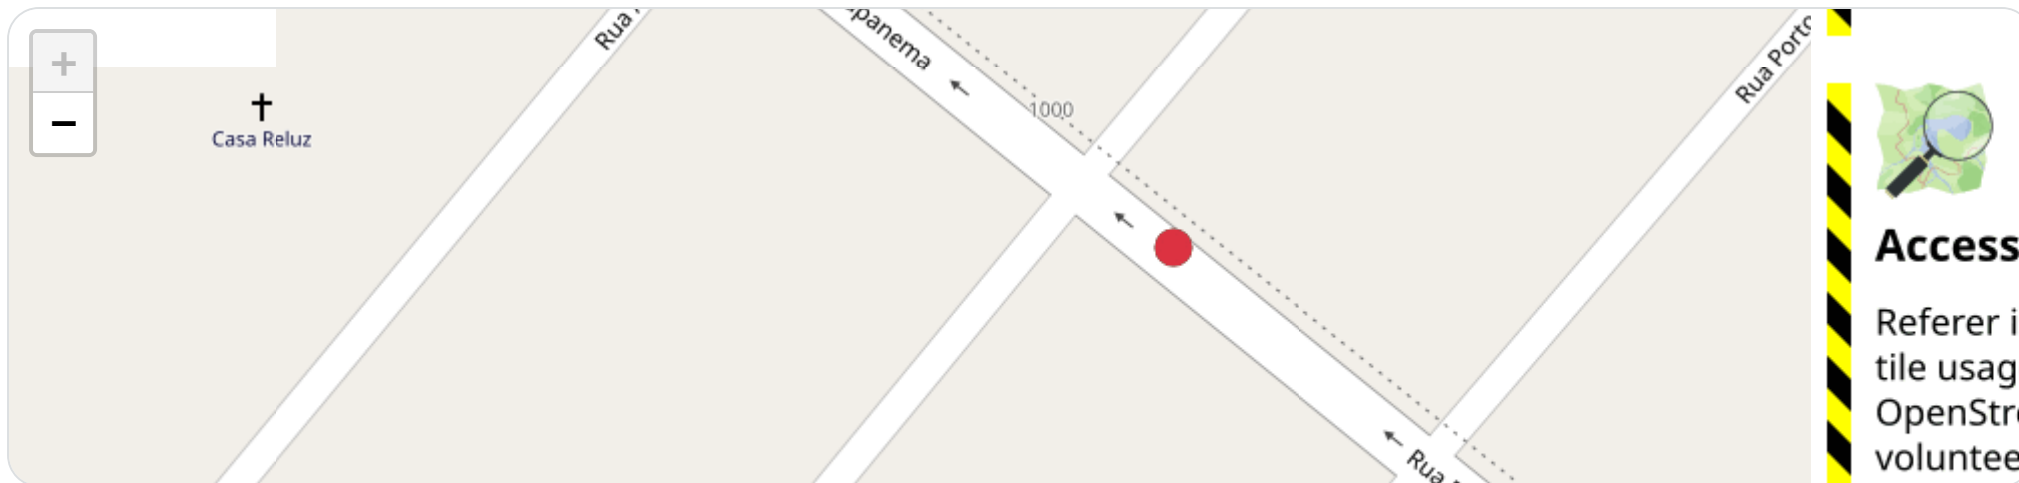

☰ Posições

Tabela completa da viagem.

Data/Hora	Vel. (km/h)	Lat/Lon	Endereço	Link
28/04/2026, 00:01:51	0	-21.16030, -47.83396	Rua Paranapanema, Sumarezinho, Ribeirão Preto, São Paulo	Abrir
28/04/2026, 00:02:07	0	-21.16030, -47.83396	Rua Paranapanema, Sumarezinho, Ribeirão Preto, São Paulo	Abrir
28/04/2026, 00:03:31	0	-21.16030, -47.83396	Rua Paranapanema, Sumarezinho, Ribeirão Preto, São Paulo	Abrir
28/04/2026, 00:06:31	0	-21.16030, -47.83396	Rua Paranapanema, Sumarezinho, Ribeirão Preto, São Paulo	Abrir
28/04/2026, 00:07:07	0	-21.16030, -47.83396	Rua Paranapanema, Sumarezinho, Ribeirão Preto, São Paulo	Abrir
28/04/2026, 00:09:31	0	-21.16030, -47.83396	Rua Paranapanema, Sumarezinho, Ribeirão Preto, São Paulo	Abrir
28/04/2026, 00:12:07	0	-21.16030, -47.83396	Rua Paranapanema, Sumarezinho, Ribeirão Preto, São Paulo	Abrir
28/04/2026, 00:12:31	0	-21.16030, -47.83396	Rua Paranapanema, Sumarezinho, Ribeirão Preto, São Paulo	Abrir
28/04/2026, 00:15:31	0	-21.16030, -47.83396	Rua Paranapanema, Sumarezinho, Ribeirão Preto, São Paulo	Abrir
28/04/2026, 00:17:07	0	-21.16030, -47.83396	Rua Paranapanema, Sumarezinho, Ribeirão Preto, São Paulo	Abrir
28/04/2026, 00:18:31	0	-21.16030, -47.83396	Rua Paranapanema, Sumarezinho, Ribeirão Preto, São Paulo	Abrir
28/04/2026, 00:21:32	0	-21.16030, -47.83396	Rua Paranapanema, Sumarezinho, Ribeirão Preto, São Paulo	Abrir
28/04/2026, 00:22:08	0	-21.16030, -47.83396	Rua Paranapanema, Sumarezinho, Ribeirão Preto, São Paulo	Abrir
28/04/2026, 00:24:32	0	-21.16030, -47.83396	Rua Paranapanema, Sumarezinho, Ribeirão Preto, São Paulo	Abrir
28/04/2026, 00:27:08	0	-21.16030, -47.83396	Rua Paranapanema, Sumarezinho, Ribeirão Preto, São Paulo	Abrir
28/04/2026, 00:27:32	0	-21.16030, -47.83396	Rua Paranapanema, Sumarezinho, Ribeirão Preto, São Paulo	Abrir
28/04/2026, 00:30:32	0	-21.16030, -47.83396	Rua Paranapanema, Sumarezinho, Ribeirão Preto, São Paulo	Abrir
28/04/2026, 00:32:08	0	-21.16030, -47.83396	Rua Paranapanema, Sumarezinho, Ribeirão Preto, São Paulo	Abrir
28/04/2026, 00:33:32	0	-21.16030, -47.83396	Rua Paranapanema, Sumarezinho, Ribeirão Preto, São Paulo	Abrir
28/04/2026, 00:36:32	0	-21.16030, -47.83396	Rua Paranapanema, Sumarezinho, Ribeirão Preto, São Paulo	Abrir
28/04/2026, 00:37:08	0	-21.16030, -47.83396	Rua Paranapanema, Sumarezinho, Ribeirão Preto, São Paulo	Abrir
28/04/2026, 00:39:32	0	-21.16030, -47.83396	Rua Paranapanema, Sumarezinho, Ribeirão Preto, São Paulo	Abrir