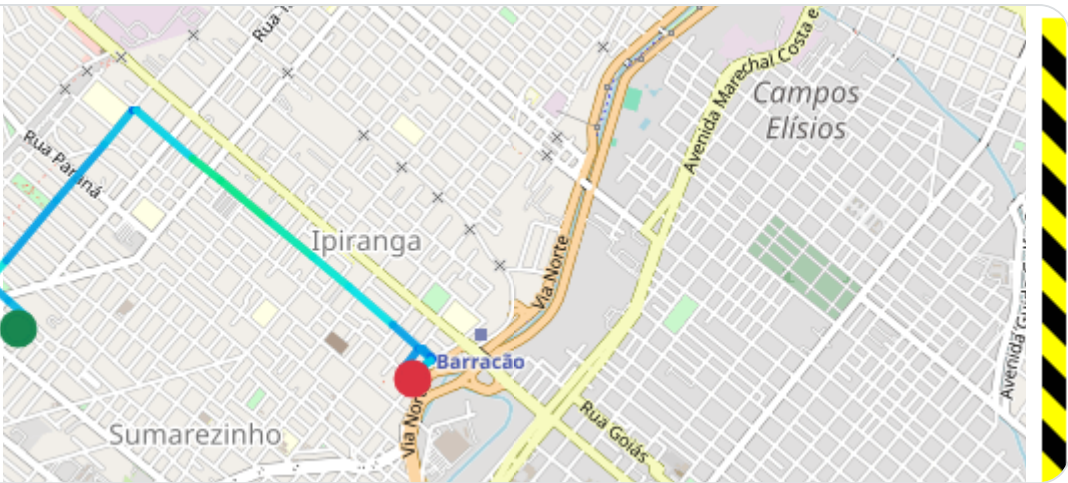

▶ **Partida:** Rua Appa, Sumarezinho, Ribeirão Preto, São Paulo

■ **Chegada:** Rua Mato Grosso, Ipiranga, Ribeirão Preto, São Paulo

403r

Access blocked

Referer is required by tile usage policy of OpenStreetMap's volunteer-run servers: osm.wiki/Blocked

☰ **Posições**

Tabela completa da viagem.

Data/Hora	Vel. (km/h)	Lat/Lon	Endereço	Link
28/04/2026, 08:31:37	19	-21.15908, -47.83377	Rua Appa, Sumarezinho, Ribeirão Preto, São Paulo	Abrir
28/04/2026, 08:31:47	19	-21.15908, -47.83377	Rua Appa, Sumarezinho, Ribeirão Preto, São Paulo	Abrir
28/04/2026, 08:31:54	15	-21.15862, -47.83344	—	Abrir
28/04/2026, 08:31:55	21	-21.15858, -47.83346	—	Abrir
28/04/2026, 08:32:10	27	-21.15794, -47.83417	—	Abrir
28/04/2026, 08:32:22	18	-21.15718, -47.83505	—	Abrir
28/04/2026, 08:32:23	22	-21.15713, -47.83504	—	Abrir
28/04/2026, 08:32:24	26	-21.15708, -47.83500	—	Abrir
28/04/2026, 08:32:38	36	-21.15629, -47.83431	—	Abrir
28/04/2026, 08:33:08	7	-21.15390, -47.83214	—	Abrir
28/04/2026, 08:33:38	37	-21.15170, -47.83011	—	Abrir
28/04/2026, 08:34:06	13	-21.15033, -47.82887	—	Abrir
28/04/2026, 08:34:08	13	-21.15032, -47.82884	—	Abrir
28/04/2026, 08:34:09	18	-21.15034, -47.82873	—	Abrir
28/04/2026, 08:34:44	18	-21.15034, -47.82873	—	Abrir
28/04/2026, 08:34:55	18	-21.15034, -47.82873	—	Abrir
28/04/2026, 08:35:18	37	-21.15222, -47.82630	—	Abrir
28/04/2026, 08:35:46	46	-21.15313, -47.82512	Rua Maranhão, Ipiranga, Ribeirão Preto, São Paulo	Abrir
28/04/2026, 08:36:15	38	-21.15474, -47.82306	—	Abrir
28/04/2026, 08:36:45	36	-21.15617, -47.82120	—	Abrir
28/04/2026, 08:37:21	29	-21.15739, -47.81964	—	Abrir
28/04/2026, 08:37:45	30	-21.15885, -47.81775	—	Abrir