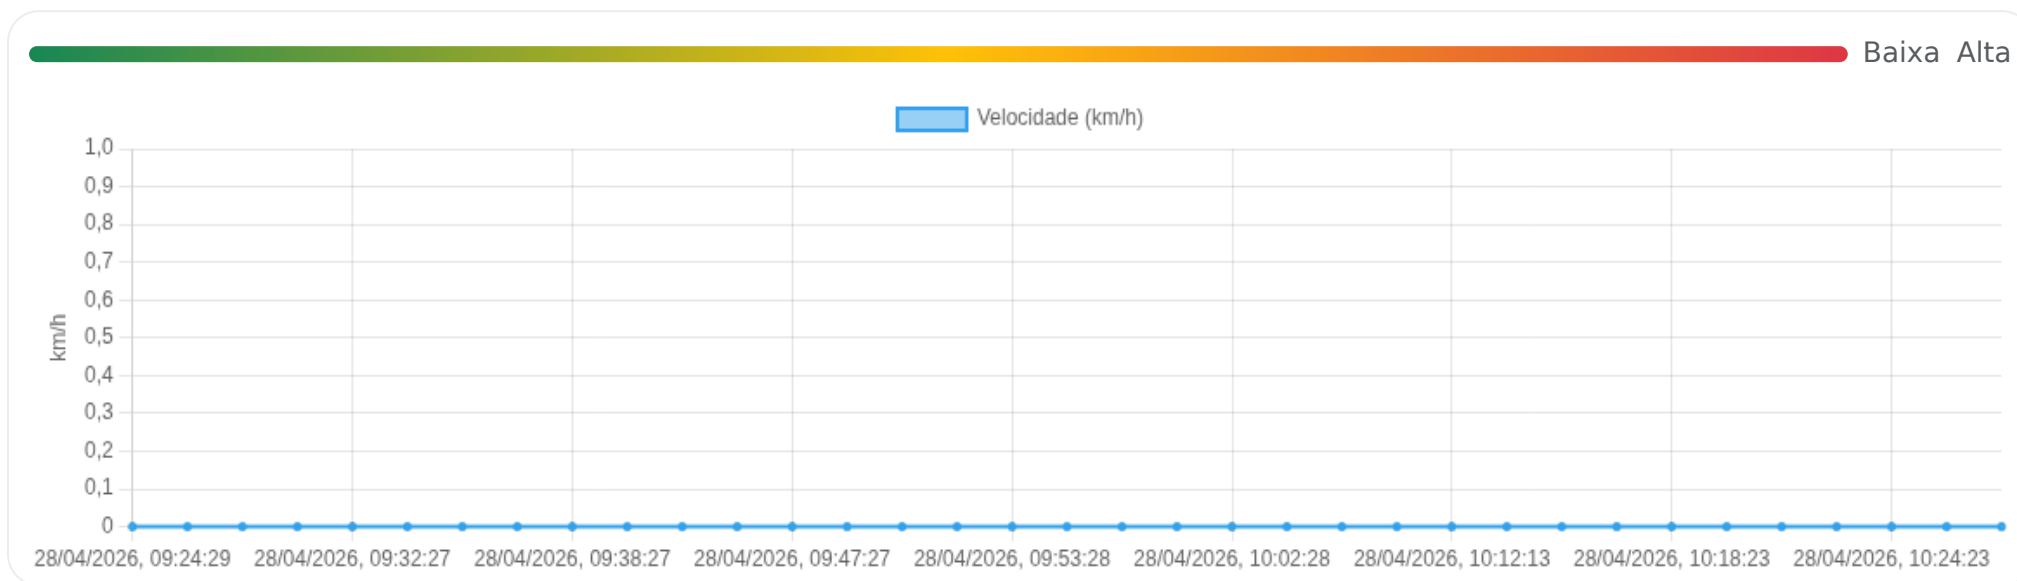

☰ **Posições**

Tabela completa da viagem.

Data/Hora	Vel. (km/h)	Lat/Lon	Endereço	Link
28/04/2026, 09:24:29	0	-21.16033, -47.83417	Rua Antônio Gual, Sumarezinho, Ribeirão Preto, São Paulo	Abrir
28/04/2026, 09:26:27	0	-21.16033, -47.83417	Rua Antônio Gual, Sumarezinho, Ribeirão Preto, São Paulo	Abrir
28/04/2026, 09:28:07	0	-21.16033, -47.83417	Rua Antônio Gual, Sumarezinho, Ribeirão Preto, São Paulo	Abrir
28/04/2026, 09:29:27	0	-21.16033, -47.83417	Rua Antônio Gual, Sumarezinho, Ribeirão Preto, São Paulo	Abrir
28/04/2026, 09:32:27	0	-21.16033, -47.83417	Rua Antônio Gual, Sumarezinho, Ribeirão Preto, São Paulo	Abrir
28/04/2026, 09:33:07	0	-21.16033, -47.83417	Rua Antônio Gual, Sumarezinho, Ribeirão Preto, São Paulo	Abrir
28/04/2026, 09:35:27	0	-21.16033, -47.83417	Rua Antônio Gual, Sumarezinho, Ribeirão Preto, São Paulo	Abrir
28/04/2026, 09:38:07	0	-21.16033, -47.83417	Rua Antônio Gual, Sumarezinho, Ribeirão Preto, São Paulo	Abrir
28/04/2026, 09:38:27	0	-21.16033, -47.83417	Rua Antônio Gual, Sumarezinho, Ribeirão Preto, São Paulo	Abrir
28/04/2026, 09:41:27	0	-21.16033, -47.83417	Rua Antônio Gual, Sumarezinho, Ribeirão Preto, São Paulo	Abrir
28/04/2026, 09:43:07	0	-21.16033, -47.83417	Rua Antônio Gual, Sumarezinho, Ribeirão Preto, São Paulo	Abrir
28/04/2026, 09:44:27	0	-21.16033, -47.83417	Rua Antônio Gual, Sumarezinho, Ribeirão Preto, São Paulo	Abrir
28/04/2026, 09:47:27	0	-21.16033, -47.83417	Rua Antônio Gual, Sumarezinho, Ribeirão Preto, São Paulo	Abrir
28/04/2026, 09:48:07	0	-21.16033, -47.83417	Rua Antônio Gual, Sumarezinho, Ribeirão Preto, São Paulo	Abrir
28/04/2026, 09:50:28	0	-21.16033, -47.83417	Rua Antônio Gual, Sumarezinho, Ribeirão Preto, São Paulo	Abrir
28/04/2026, 09:53:08	0	-21.16033, -47.83417	Rua Antônio Gual, Sumarezinho, Ribeirão Preto, São Paulo	Abrir
28/04/2026, 09:53:28	0	-21.16033, -47.83417	Rua Antônio Gual, Sumarezinho, Ribeirão Preto, São Paulo	Abrir
28/04/2026, 09:56:28	0	-21.16033, -47.83417	Rua Antônio Gual, Sumarezinho, Ribeirão Preto, São Paulo	Abrir
28/04/2026, 09:58:08	0	-21.16033, -47.83417	Rua Antônio Gual, Sumarezinho, Ribeirão Preto, São Paulo	Abrir
28/04/2026, 09:59:28	0	-21.16033, -47.83417	Rua Antônio Gual, Sumarezinho, Ribeirão Preto, São Paulo	Abrir
28/04/2026, 10:02:28	0	-21.16033, -47.83417	Rua Antônio Gual, Sumarezinho, Ribeirão Preto, São Paulo	Abrir
28/04/2026, 10:03:08	0	-21.16033, -47.83417	Rua Antônio Gual, Sumarezinho, Ribeirão Preto, São Paulo	Abrir