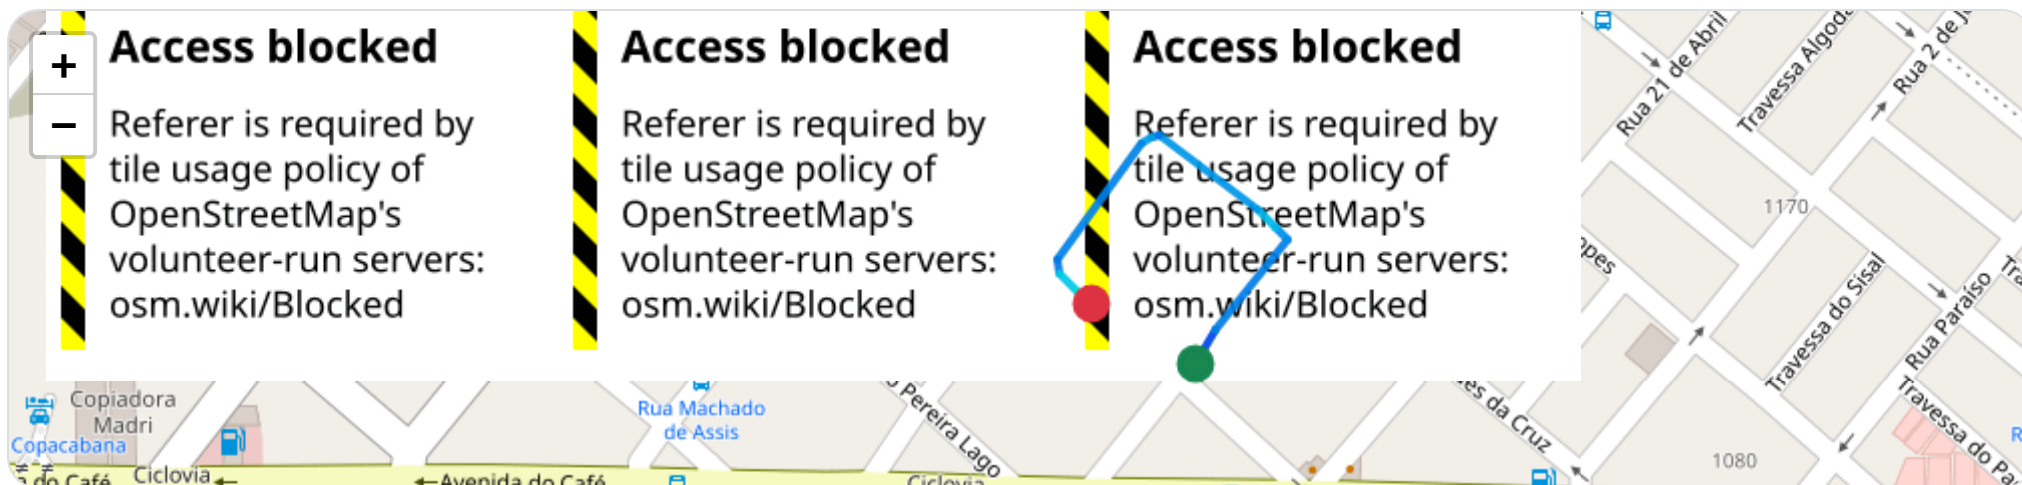

📍 Paradas

#	Início	Fim	Duração	Endereço	Maps
1	28/04/2026, 10:40:29	28/04/2026, 11:09:24	28m 55s	Rua Tenente Catão Roxo, Vila Tibério, Ribeirão Preto, São Paulo	Abrir

Paradas são detectadas quando o veículo fica parado por um tempo mínimo.

► **Partida:** Rua Constituição, Vila Tibério, Ribeirão Preto, São Paulo

■ **Chegada:** Rua Tenente Catão Roxo, Vila Tibério, Ribeirão Preto, São Paulo

☰ **Posições**

Tabela completa da viagem.

Data/Hora	Vel. (km/h)	Lat/Lon	Endereço	Link
28/04/2026, 11:09:24	0	-21.17408, -47.83105	Rua Constituição, Vila Tibério, Ribeirão Preto, São Paulo	Abrir
28/04/2026, 11:09:35	19	-21.17391, -47.83094	—	Abrir
28/04/2026, 11:09:40	19	-21.17391, -47.83094	—	Abrir
28/04/2026, 11:09:50	14	-21.17346, -47.83056	—	Abrir
28/04/2026, 11:09:52	23	-21.17340, -47.83062	—	Abrir
28/04/2026, 11:09:54	26	-21.17331, -47.83072	—	Abrir
28/04/2026, 11:10:06	14	-21.17294, -47.83124	—	Abrir
28/04/2026, 11:10:07	18	-21.17295, -47.83129	—	Abrir
28/04/2026, 11:10:08	24	-21.17298, -47.83134	—	Abrir
28/04/2026, 11:10:19	11	-21.17355, -47.83179	—	Abrir
28/04/2026, 11:10:21	21	-21.17363, -47.83178	—	Abrir
28/04/2026, 11:10:23	32	-21.17372, -47.83168	—	Abrir
28/04/2026, 11:10:24	32	-21.17377, -47.83161	Rua Tenente Catão Roxo, Vila Tibério, Ribeirão Preto, São Paulo	Abrir