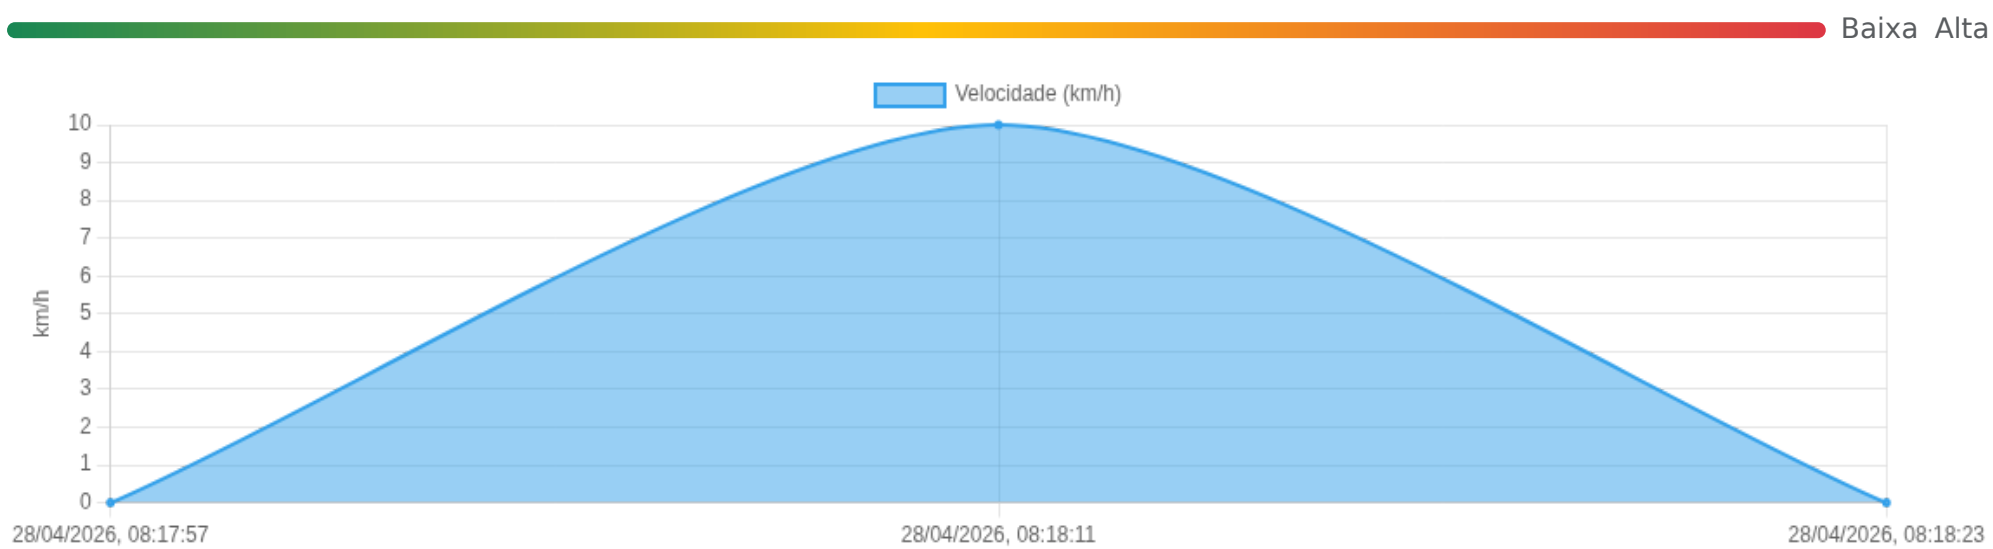

📍 Paradas

#	Início	Fim	Duração	Endereço	Maps
1	28/04/2026, 00:01:51	28/04/2026, 01:22:09	1h 20m	Rua Paranapanema, Sumarezinho, Ribeirão Preto, São Paulo	Abrir
2	28/04/2026, 01:27:54	28/04/2026, 03:07:57	1h 40m	Rua Paranapanema, Sumarezinho, Ribeirão Preto, São Paulo	Abrir
3	28/04/2026, 03:13:42	28/04/2026, 05:43:55	2h 30m	Rua Paranapanema, Sumarezinho, Ribeirão Preto, São Paulo	Abrir
4	28/04/2026, 05:49:30	28/04/2026, 08:08:57	2h 19m	Rua Paranapanema, Sumarezinho, Ribeirão Preto, São Paulo	Abrir
5	28/04/2026, 08:11:31	28/04/2026, 08:17:57	6m 26s	Rua Paranapanema, Sumarezinho, Ribeirão Preto, São Paulo	Abrir

Paradas são detectadas quando o veículo fica parado por um tempo mínimo.

Viagem #2

28/04/2026, 08:17:57 → 28/04/2026, 08:18:23

Distância: 0.02 km

Duração: 0m

Movendo: 26s

Parado: 0m

Vel. Máx: 10 km/h

Início: 28/04/2026, 08:17:57 **Fim:** 28/04/2026, 08:18:23 **Duração:** 0m **Distância:** 0.02 km **Vel. Máx:** 10 km/h

► **Partida:** Rua Paranapanema, Sumarezinho, Ribeirão Preto, São Paulo

■ **Chegada:** Rua Antônio Gual, Sumarezinho, Ribeirão Preto, São Paulo

☰ **Posições**

Tabela completa da viagem.

Data/Hora	Vel. (km/h)	Lat/Lon	Endereço	Link
28/04/2026, 08:17:57	0	-21.16031, -47.83400	Rua Paranapanema, Sumarezinho, Ribeirão Preto, São Paulo	Abrir
28/04/2026, 08:18:11	10	-21.16029, -47.83413	—	Abrir
28/04/2026, 08:18:23	0	-21.16031, -47.83417	Rua Antônio Gual, Sumarezinho, Ribeirão Preto, São Paulo	Abrir