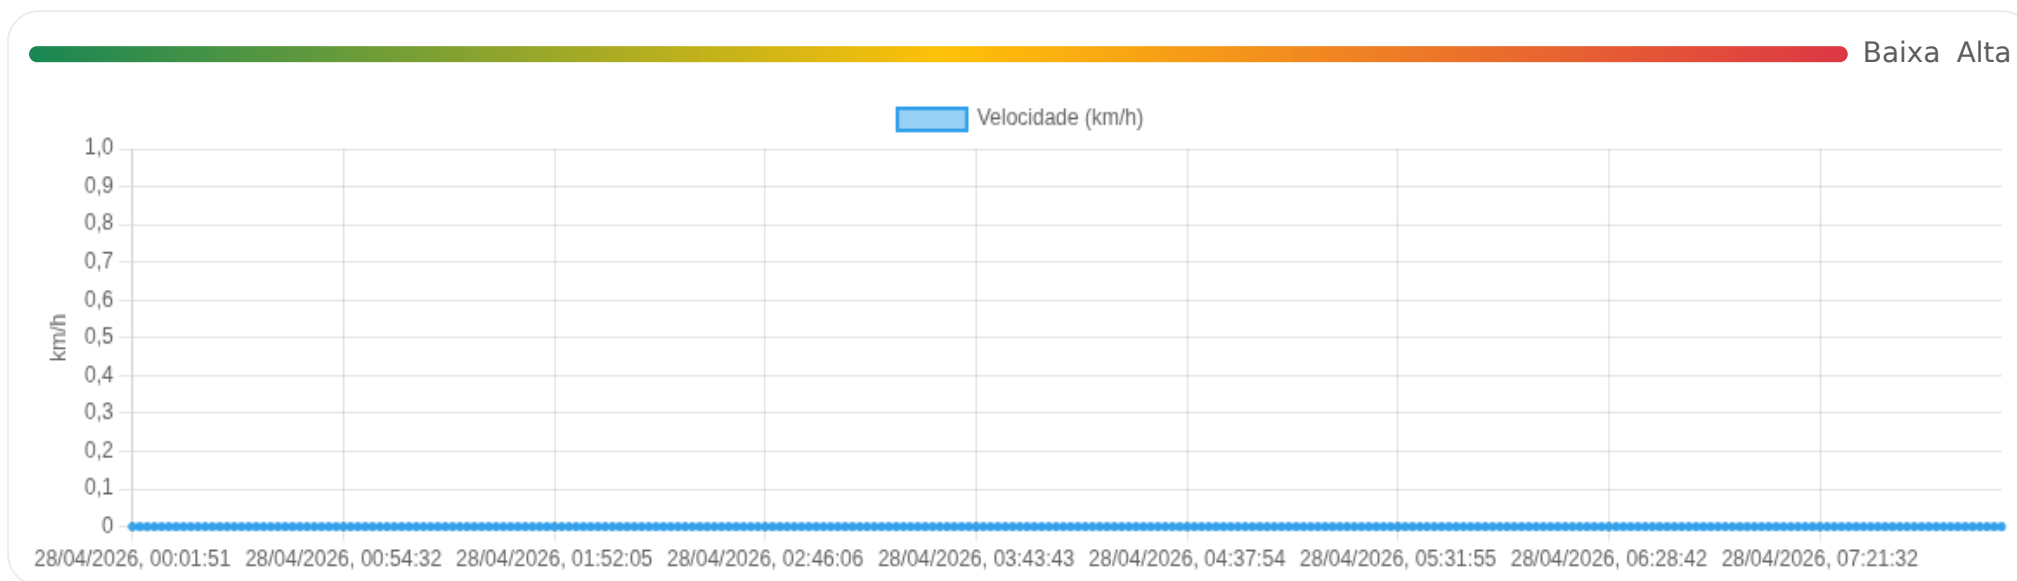

☰ **Posições**

Tabela completa da viagem.

Data/Hora	Vel. (km/h)	Lat/Lon	Endereço	Link
28/04/2026, 00:01:51	0	-21.16030, -47.83396	Rua Paranapanema, Sumarezinho, Ribeirão Preto, São Paulo	Abrir
28/04/2026, 00:02:07	0	-21.16030, -47.83396	Rua Paranapanema, Sumarezinho, Ribeirão Preto, São Paulo	Abrir
28/04/2026, 00:03:31	0	-21.16030, -47.83396	Rua Paranapanema, Sumarezinho, Ribeirão Preto, São Paulo	Abrir
28/04/2026, 00:06:31	0	-21.16030, -47.83396	Rua Paranapanema, Sumarezinho, Ribeirão Preto, São Paulo	Abrir
28/04/2026, 00:07:07	0	-21.16030, -47.83396	Rua Paranapanema, Sumarezinho, Ribeirão Preto, São Paulo	Abrir
28/04/2026, 00:09:31	0	-21.16030, -47.83396	Rua Paranapanema, Sumarezinho, Ribeirão Preto, São Paulo	Abrir
28/04/2026, 00:12:07	0	-21.16030, -47.83396	Rua Paranapanema, Sumarezinho, Ribeirão Preto, São Paulo	Abrir
28/04/2026, 00:12:31	0	-21.16030, -47.83396	Rua Paranapanema, Sumarezinho, Ribeirão Preto, São Paulo	Abrir
28/04/2026, 00:15:31	0	-21.16030, -47.83396	Rua Paranapanema, Sumarezinho, Ribeirão Preto, São Paulo	Abrir
28/04/2026, 00:17:07	0	-21.16030, -47.83396	Rua Paranapanema, Sumarezinho, Ribeirão Preto, São Paulo	Abrir
28/04/2026, 00:18:31	0	-21.16030, -47.83396	Rua Paranapanema, Sumarezinho, Ribeirão Preto, São Paulo	Abrir
28/04/2026, 00:21:32	0	-21.16030, -47.83396	Rua Paranapanema, Sumarezinho, Ribeirão Preto, São Paulo	Abrir
28/04/2026, 00:22:08	0	-21.16030, -47.83396	Rua Paranapanema, Sumarezinho, Ribeirão Preto, São Paulo	Abrir
28/04/2026, 00:24:32	0	-21.16030, -47.83396	Rua Paranapanema, Sumarezinho, Ribeirão Preto, São Paulo	Abrir
28/04/2026, 00:27:08	0	-21.16030, -47.83396	Rua Paranapanema, Sumarezinho, Ribeirão Preto, São Paulo	Abrir
28/04/2026, 00:27:32	0	-21.16030, -47.83396	Rua Paranapanema, Sumarezinho, Ribeirão Preto, São Paulo	Abrir
28/04/2026, 00:30:32	0	-21.16030, -47.83396	Rua Paranapanema, Sumarezinho, Ribeirão Preto, São Paulo	Abrir
28/04/2026, 00:32:08	0	-21.16030, -47.83396	Rua Paranapanema, Sumarezinho, Ribeirão Preto, São Paulo	Abrir
28/04/2026, 00:33:32	0	-21.16030, -47.83396	Rua Paranapanema, Sumarezinho, Ribeirão Preto, São Paulo	Abrir
28/04/2026, 00:36:32	0	-21.16030, -47.83396	Rua Paranapanema, Sumarezinho, Ribeirão Preto, São Paulo	Abrir
28/04/2026, 00:37:08	0	-21.16030, -47.83396	Rua Paranapanema, Sumarezinho, Ribeirão Preto, São Paulo	Abrir
28/04/2026, 00:39:32	0	-21.16030, -47.83396	Rua Paranapanema, Sumarezinho, Ribeirão Preto, São Paulo	Abrir