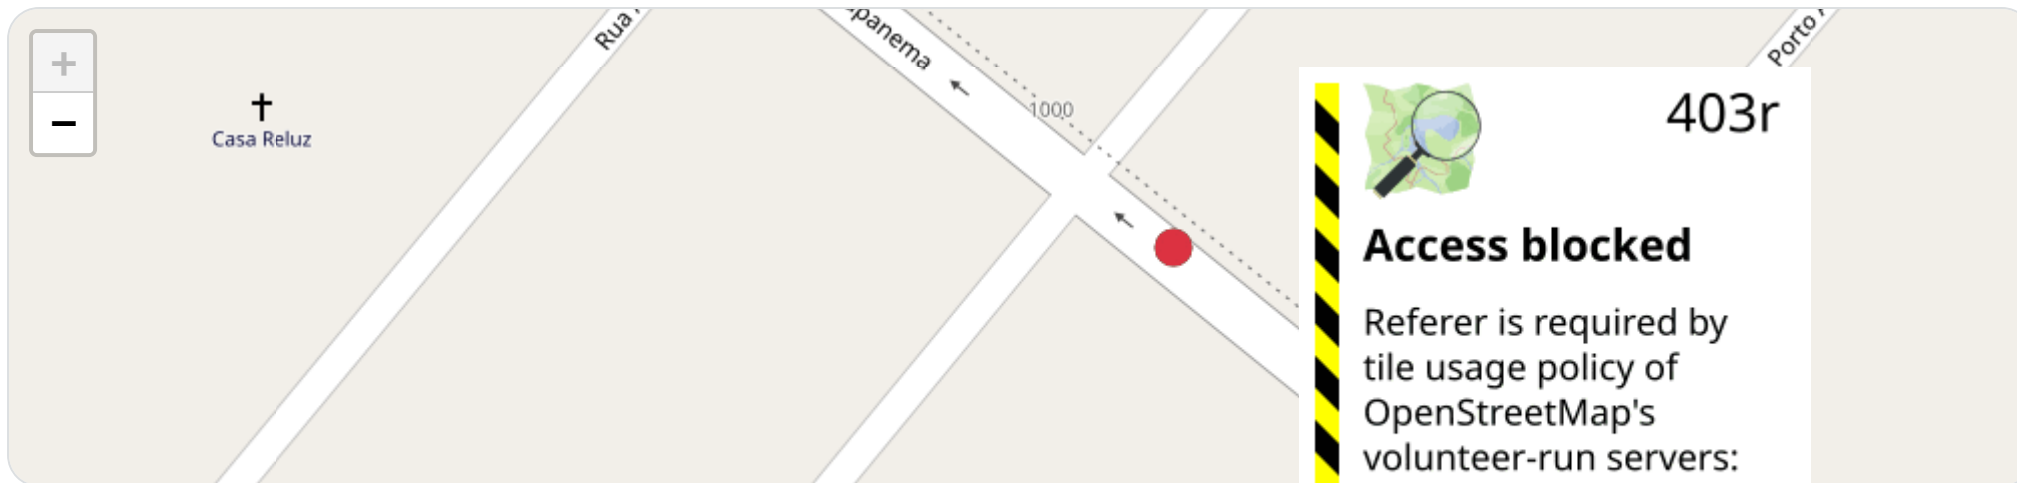

☰ **Posições**

Tabela completa da viagem.

Data/Hora	Vel. (km/h)	Lat/Lon	Endereço	Link
28/04/2026, 00:01:51	0	-21.16030, -47.83396	Rua Paranapanema, Sumarezinho, Ribeirão Preto, São Paulo	Abrir
28/04/2026, 00:02:07	0	-21.16030, -47.83396	Rua Paranapanema, Sumarezinho, Ribeirão Preto, São Paulo	Abrir
28/04/2026, 00:03:31	0	-21.16030, -47.83396	Rua Paranapanema, Sumarezinho, Ribeirão Preto, São Paulo	Abrir
28/04/2026, 00:06:31	0	-21.16030, -47.83396	Rua Paranapanema, Sumarezinho, Ribeirão Preto, São Paulo	Abrir
28/04/2026, 00:07:07	0	-21.16030, -47.83396	Rua Paranapanema, Sumarezinho, Ribeirão Preto, São Paulo	Abrir
28/04/2026, 00:09:31	0	-21.16030, -47.83396	Rua Paranapanema, Sumarezinho, Ribeirão Preto, São Paulo	Abrir
28/04/2026, 00:12:07	0	-21.16030, -47.83396	Rua Paranapanema, Sumarezinho, Ribeirão Preto, São Paulo	Abrir
28/04/2026, 00:12:31	0	-21.16030, -47.83396	Rua Paranapanema, Sumarezinho, Ribeirão Preto, São Paulo	Abrir
28/04/2026, 00:15:31	0	-21.16030, -47.83396	Rua Paranapanema, Sumarezinho, Ribeirão Preto, São Paulo	Abrir
28/04/2026, 00:17:07	0	-21.16030, -47.83396	Rua Paranapanema, Sumarezinho, Ribeirão Preto, São Paulo	Abrir
28/04/2026, 00:18:31	0	-21.16030, -47.83396	Rua Paranapanema, Sumarezinho, Ribeirão Preto, São Paulo	Abrir
28/04/2026, 00:21:32	0	-21.16030, -47.83396	Rua Paranapanema, Sumarezinho, Ribeirão Preto, São Paulo	Abrir
28/04/2026, 00:22:08	0	-21.16030, -47.83396	Rua Paranapanema, Sumarezinho, Ribeirão Preto, São Paulo	Abrir
28/04/2026, 00:24:32	0	-21.16030, -47.83396	Rua Paranapanema, Sumarezinho, Ribeirão Preto, São Paulo	Abrir
28/04/2026, 00:27:08	0	-21.16030, -47.83396	Rua Paranapanema, Sumarezinho, Ribeirão Preto, São Paulo	Abrir
28/04/2026, 00:27:32	0	-21.16030, -47.83396	Rua Paranapanema, Sumarezinho, Ribeirão Preto, São Paulo	Abrir
28/04/2026, 00:30:32	0	-21.16030, -47.83396	Rua Paranapanema, Sumarezinho, Ribeirão Preto, São Paulo	Abrir
28/04/2026, 00:32:08	0	-21.16030, -47.83396	Rua Paranapanema, Sumarezinho, Ribeirão Preto, São Paulo	Abrir
28/04/2026, 00:33:32	0	-21.16030, -47.83396	Rua Paranapanema, Sumarezinho, Ribeirão Preto, São Paulo	Abrir
28/04/2026, 00:36:32	0	-21.16030, -47.83396	Rua Paranapanema, Sumarezinho, Ribeirão Preto, São Paulo	Abrir
28/04/2026, 00:37:08	0	-21.16030, -47.83396	Rua Paranapanema, Sumarezinho, Ribeirão Preto, São Paulo	Abrir
28/04/2026, 00:39:32	0	-21.16030, -47.83396	Rua Paranapanema, Sumarezinho, Ribeirão Preto, São Paulo	Abrir