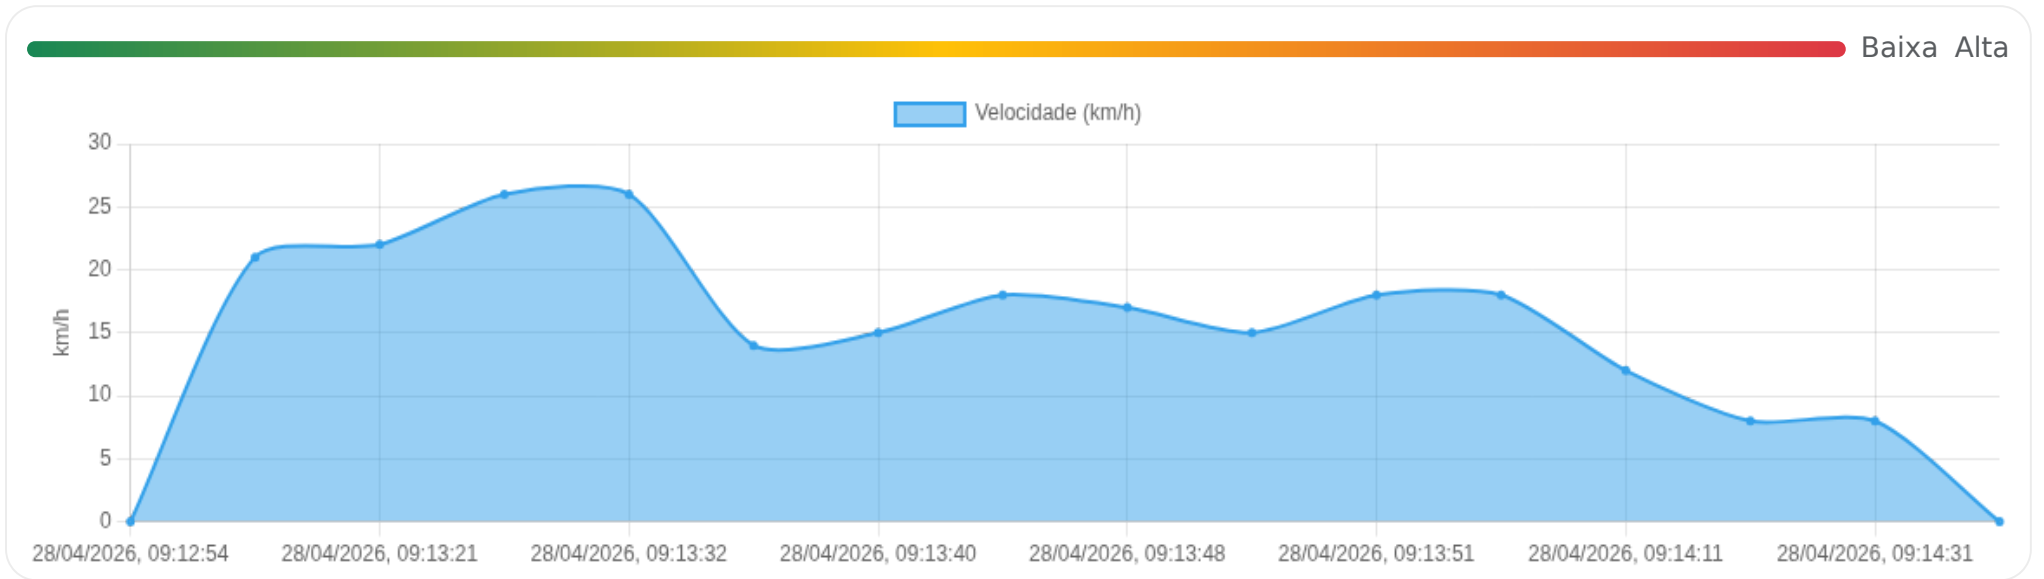

Ⓜ Paradas

#	Início	Fim	Duração	Endereço	Maps
Nenhuma parada registrada.					

Paradas são detectadas quando o veículo fica parado por um tempo mínimo.

Viagem #6

28/04/2026, 09:12:54 → 28/04/2026, 09:14:32

Distância: 0.35 km

Duração: 1m

Movendo: 1m 28s

Parado: 1s

Vel. Máx: 26 km/h

Início: 28/04/2026, 09:12:54 **Fim:** 28/04/2026, 09:14:32 **Duração:** 1m **Distância:** 0.35 km **Vel. Máx:** 26 km/h

► **Partida:** Rua Paranapanema, Sumarezinho, Ribeirão Preto, São Paulo

■ **Chegada:** Rua Antônio Gual, Sumarezinho, Ribeirão Preto, São Paulo

☰ **Posições**

Tabela completa da viagem.

Data/Hora	Vel. (km/h)	Lat/Lon	Endereço	Link
28/04/2026, 09:12:54	0	-21.16010, -47.83429	Rua Paranapanema, Sumarezinho, Ribeirão Preto, São Paulo	Abrir
28/04/2026, 09:13:20	21	-21.15993, -47.83447	—	Abrir
28/04/2026, 09:13:21	22	-21.15988, -47.83448	—	Abrir
28/04/2026, 09:13:22	26	-21.15982, -47.83446	—	Abrir
28/04/2026, 09:13:32	26	-21.15982, -47.83446	—	Abrir
28/04/2026, 09:13:38	14	-21.15908, -47.83376	—	Abrir
28/04/2026, 09:13:40	15	-21.15906, -47.83368	—	Abrir
28/04/2026, 09:13:41	18	-21.15907, -47.83364	—	Abrir
28/04/2026, 09:13:48	17	-21.15932, -47.83335	—	Abrir
28/04/2026, 09:13:50	15	-21.15939, -47.83332	—	Abrir
28/04/2026, 09:13:51	18	-21.15947, -47.83336	—	Abrir
28/04/2026, 09:13:52	18	-21.15947, -47.83336	—	Abrir
28/04/2026, 09:14:11	12	-21.16017, -47.83400	—	Abrir
28/04/2026, 09:14:22	8	-21.16029, -47.83414	—	Abrir
28/04/2026, 09:14:31	8	-21.16029, -47.83414	—	Abrir
28/04/2026, 09:14:32	0	-21.16033, -47.83417	Rua Antônio Gual, Sumarezinho, Ribeirão Preto, São Paulo	Abrir

Ⓜ Paradas

#	Início	Fim	Duração	Endereço	Maps
1	28/04/2026, 09:14:32	28/04/2026, 09:24:28	9m 56s	Rua Antônio Gual, Sumarezinho, Ribeirão Preto, São Paulo	Abrir

Paradas são detectadas quando o veículo fica parado por um tempo mínimo.