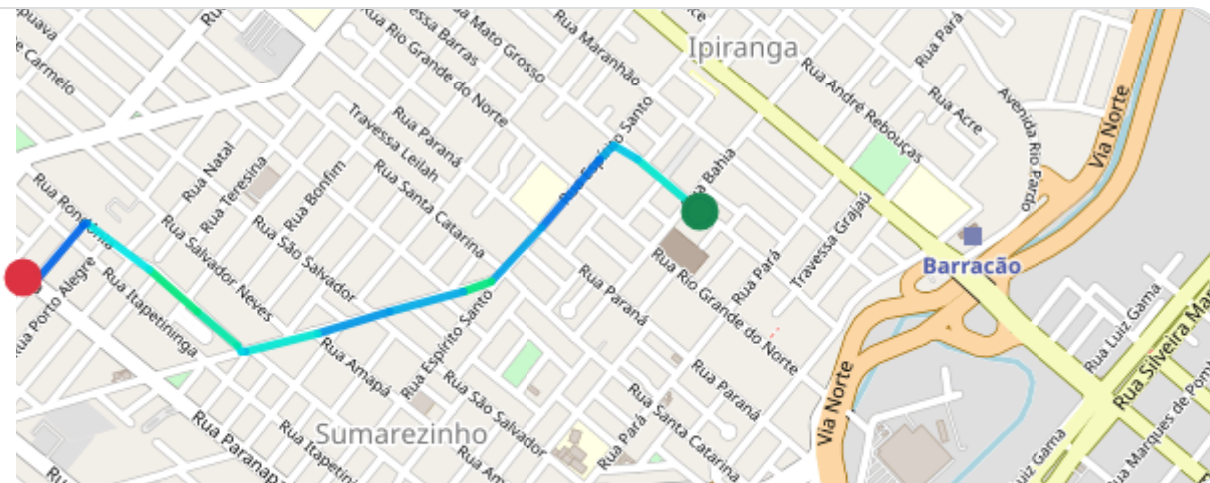

▶ **Partida:** Rua Mato Grosso, Ipiranga, Ribeirão Preto, São Paulo

■ **Chegada:** Rua Paranapanema, Sumarezinho, Ribeirão Preto, São Paulo

OSM.WIKI/DLOCKED

403r

Access blocked

Referer is required by tile usage policy of OpenStreetMap's volunteer-run servers:

☰ Posições

Tabela completa da viagem.

Data/Hora	Vel. (km/h)	Lat/Lon	Endereço	Link
28/04/2026, 09:02:28	28	-21.15880, -47.81979	Rua Mato Grosso, Ipiranga, Ribeirão Preto, São Paulo	Abrir
28/04/2026, 09:02:58	38	-21.15777, -47.82112	—	Abrir
28/04/2026, 09:03:22	15	-21.15746, -47.82166	—	Abrir
28/04/2026, 09:03:28	30	-21.15777, -47.82194	—	Abrir
28/04/2026, 09:03:58	0	-21.15912, -47.82317	—	Abrir
28/04/2026, 09:04:23	42	-21.16022, -47.82427	—	Abrir
28/04/2026, 09:04:28	45	-21.16038, -47.82484	—	Abrir
28/04/2026, 09:04:56	45	-21.16038, -47.82484	—	Abrir
28/04/2026, 09:04:58	0	-21.16081, -47.82646	—	Abrir
28/04/2026, 09:05:28	40	-21.16124, -47.82801	—	Abrir
28/04/2026, 09:05:45	24	-21.16161, -47.82956	—	Abrir
28/04/2026, 09:05:46	26	-21.16159, -47.82962	—	Abrir
28/04/2026, 09:05:48	31	-21.16150, -47.82973	—	Abrir
28/04/2026, 09:05:58	45	-21.16079, -47.83055	—	Abrir
28/04/2026, 09:06:10	42	-21.15995, -47.83159	—	Abrir
28/04/2026, 09:06:26	18	-21.15905, -47.83292	—	Abrir
28/04/2026, 09:06:27	16	-21.15906, -47.83296	—	Abrir
28/04/2026, 09:06:28	17	-21.15908, -47.83300	Rua Antônio Gual, Sumarezinho, Ribeirão Preto, São Paulo	Abrir
28/04/2026, 09:06:51	10	-21.16018, -47.83402	—	Abrir
28/04/2026, 09:07:20	10	-21.16018, -47.83402	—	Abrir
28/04/2026, 09:07:31	10	-21.16018, -47.83402	—	Abrir
28/04/2026, 09:07:51	10	-21.16018, -47.83402	—	Abrir