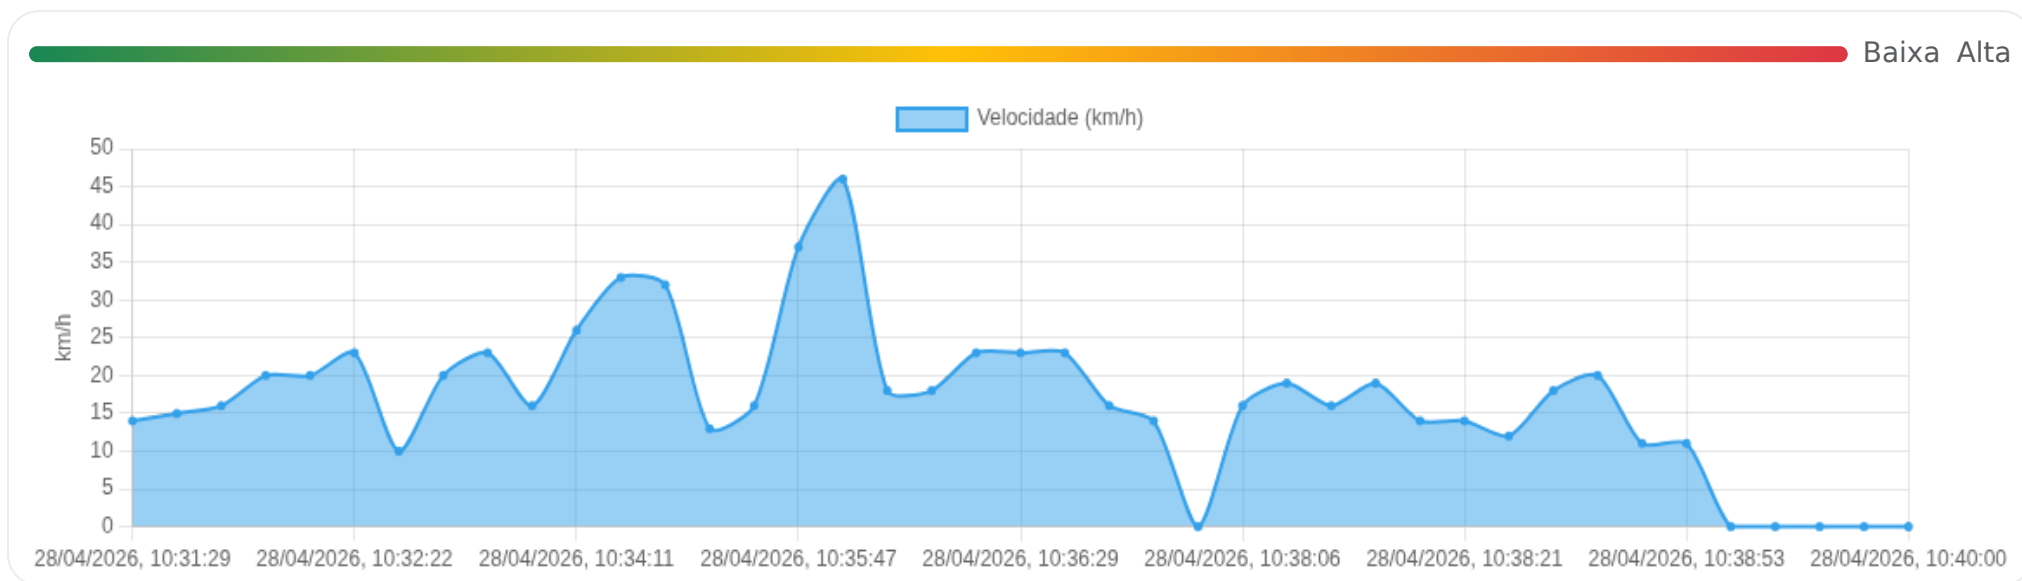

☰ **Posições**

Tabela completa da viagem.

Data/Hora	Vel. (km/h)	Lat/Lon	Endereço	Link
28/04/2026, 10:31:29	14	-21.16137, -47.83579	Rua Monte Santo, Sumarezinho, Ribeirão Preto, São Paulo	Abrir
28/04/2026, 10:31:30	15	-21.16138, -47.83583	—	Abrir
28/04/2026, 10:31:32	16	-21.16143, -47.83589	—	Abrir
28/04/2026, 10:31:52	20	-21.16207, -47.83646	—	Abrir
28/04/2026, 10:31:53	20	-21.16207, -47.83646	—	Abrir
28/04/2026, 10:32:22	23	-21.16307, -47.83735	—	Abrir
28/04/2026, 10:32:53	10	-21.16412, -47.83831	—	Abrir
28/04/2026, 10:33:23	20	-21.16500, -47.83910	—	Abrir
28/04/2026, 10:33:53	23	-21.16628, -47.84025	—	Abrir
28/04/2026, 10:34:10	16	-21.16699, -47.84082	—	Abrir
28/04/2026, 10:34:11	26	-21.16707, -47.84075	—	Abrir
28/04/2026, 10:34:22	33	-21.16772, -47.83987	—	Abrir
28/04/2026, 10:34:53	32	-21.16822, -47.83920	—	Abrir
28/04/2026, 10:35:24	13	-21.16976, -47.83708	—	Abrir
28/04/2026, 10:35:43	16	-21.17060, -47.83749	Rua Capitão Pereira Lago, Cidade Universitária, Ribeirão Preto, São Paulo	Abrir
28/04/2026, 10:35:47	37	-21.17078, -47.83727	—	Abrir
28/04/2026, 10:35:53	46	-21.17114, -47.83667	—	Abrir
28/04/2026, 10:35:58	18	-21.17136, -47.83630	—	Abrir
28/04/2026, 10:35:59	18	-21.17136, -47.83624	—	Abrir
28/04/2026, 10:36:00	23	-21.17133, -47.83620	—	Abrir
28/04/2026, 10:36:29	23	-21.17133, -47.83620	—	Abrir
28/04/2026, 10:36:40	23	-21.17133, -47.83620	—	Abrir