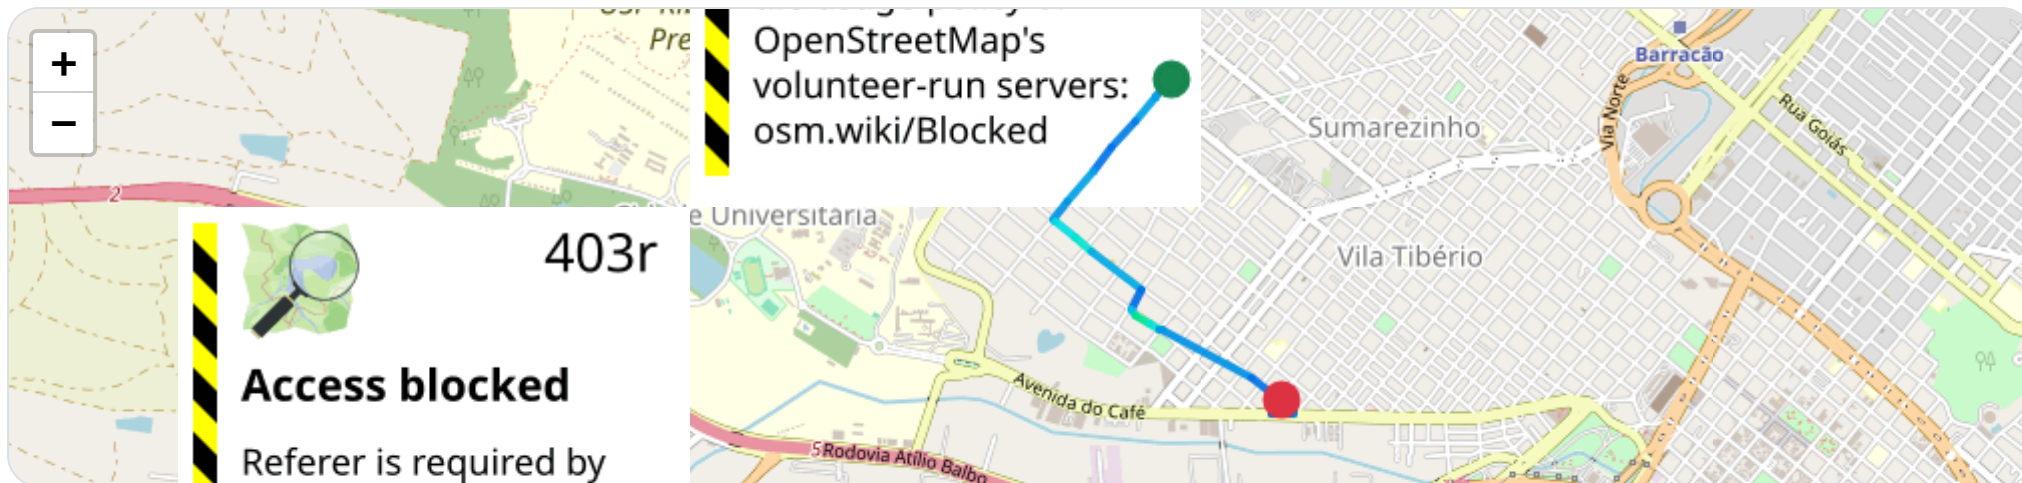

ⓘ Paradas

#	Início	Fim	Duração	Endereço	Maps
1	28/04/2026, 09:24:29	28/04/2026, 10:28:53	1h 4m	Rua Antônio Gual, Sumarezinho, Ribeirão Preto, São Paulo	Abrir

Paradas são detectadas quando o veículo fica parado por um tempo mínimo.

▶ **Partida:** Rua Monte Santo, Sumarezinho, Ribeirão Preto, São Paulo

■ **Chegada:** Rua Tenente Catão Roxo, Vila Tibério, Ribeirão Preto, São Paulo

☰ **Posições**

Tabela completa da viagem.

Data/Hora	Vel. (km/h)	Lat/Lon	Endereço	Link
28/04/2026, 10:31:29	14	-21.16137, -47.83579	Rua Monte Santo, Sumarezinho, Ribeirão Preto, São Paulo	Abrir
28/04/2026, 10:31:30	15	-21.16138, -47.83583	—	Abrir
28/04/2026, 10:31:32	16	-21.16143, -47.83589	—	Abrir
28/04/2026, 10:31:52	20	-21.16207, -47.83646	—	Abrir
28/04/2026, 10:31:53	20	-21.16207, -47.83646	—	Abrir
28/04/2026, 10:32:22	23	-21.16307, -47.83735	—	Abrir
28/04/2026, 10:32:53	10	-21.16412, -47.83831	—	Abrir
28/04/2026, 10:33:23	20	-21.16500, -47.83910	—	Abrir
28/04/2026, 10:33:53	23	-21.16628, -47.84025	—	Abrir
28/04/2026, 10:34:10	16	-21.16699, -47.84082	—	Abrir
28/04/2026, 10:34:11	26	-21.16707, -47.84075	—	Abrir
28/04/2026, 10:34:22	33	-21.16772, -47.83987	—	Abrir
28/04/2026, 10:34:53	32	-21.16822, -47.83920	—	Abrir
28/04/2026, 10:35:24	13	-21.16976, -47.83708	—	Abrir
28/04/2026, 10:35:43	16	-21.17060, -47.83749	Rua Capitão Pereira Lago, Cidade Universitária, Ribeirão Preto, São Paulo	Abrir
28/04/2026, 10:35:47	37	-21.17078, -47.83727	—	Abrir
28/04/2026, 10:35:53	46	-21.17114, -47.83667	—	Abrir
28/04/2026, 10:35:58	18	-21.17136, -47.83630	—	Abrir
28/04/2026, 10:35:59	18	-21.17136, -47.83624	—	Abrir
28/04/2026, 10:36:00	23	-21.17133, -47.83620	—	Abrir
28/04/2026, 10:36:29	23	-21.17133, -47.83620	—	Abrir
28/04/2026, 10:36:40	23	-21.17133, -47.83620	—	Abrir