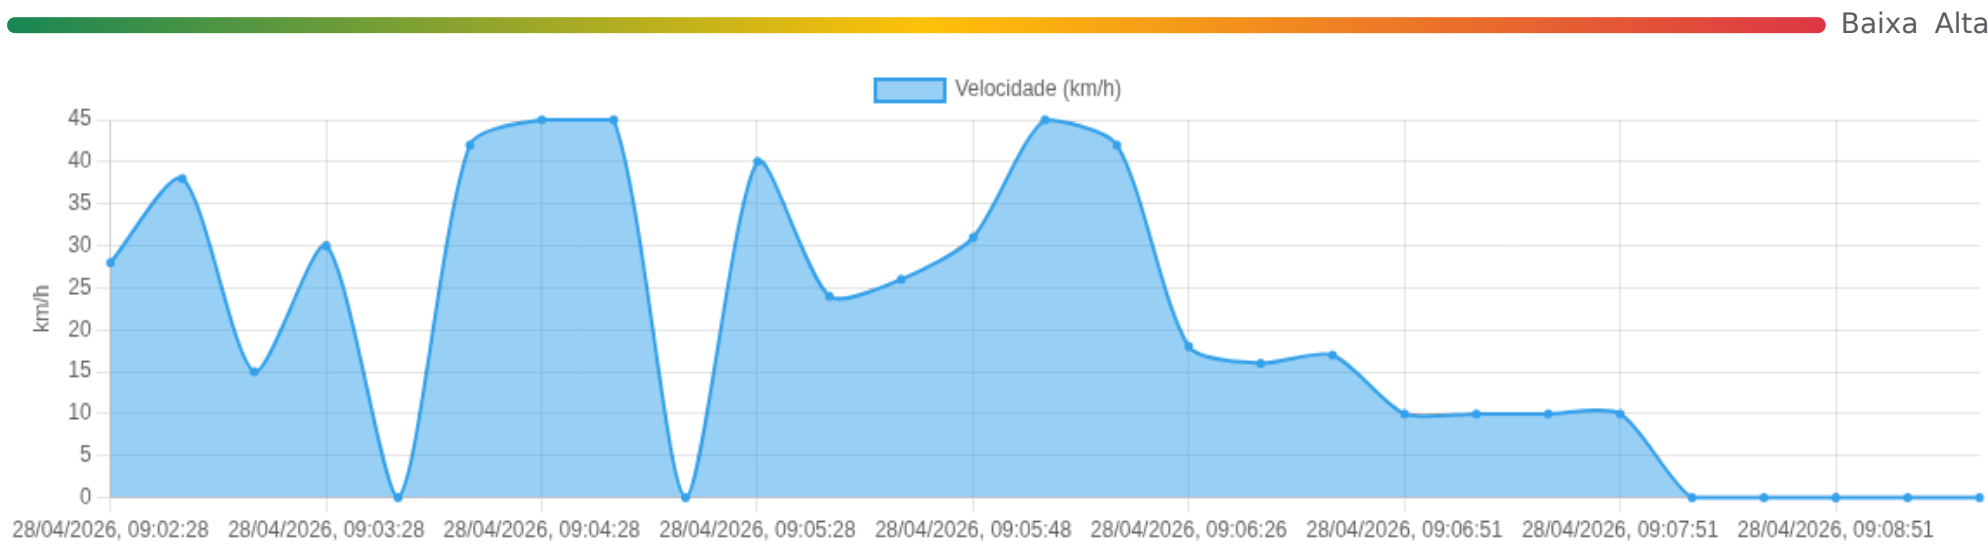

📄 **Viagem #5** 28/04/2026, 09:02:27 → 28/04/2026, 09:10:20

Distância: 1.27 km

Duração: 7m

Movendo: 5m 16s

Parado: 2m 2s

Vel. Máx: 45 km/h

Início: 28/04/2026, 09:02:27 **Fim:** 28/04/2026, 09:10:20 **Duração:** 7m **Distância:** 1.27 km **Vel. Máx:** 45 km/h

▶ **Partida:** Rua Mato Grosso, Ipiranga, Ribeirão Preto, São Paulo

■ **Chegada:** Rua Paranapanema, Sumarezinho, Ribeirão Preto, São Paulo

OSM.WIKI/DLOCKED

403r

Access blocked

Referer is required by tile usage policy of OpenStreetMap's volunteer-run servers:

☰ Posições

Tabela completa da viagem.

Data/Hora	Vel. (km/h)	Lat/Lon	Endereço	Link
28/04/2026, 09:02:28	28	-21.15880, -47.81979	Rua Mato Grosso, Ipiranga, Ribeirão Preto, São Paulo	Abrir
28/04/2026, 09:02:58	38	-21.15777, -47.82112	—	Abrir
28/04/2026, 09:03:22	15	-21.15746, -47.82166	—	Abrir
28/04/2026, 09:03:28	30	-21.15777, -47.82194	—	Abrir
28/04/2026, 09:03:58	0	-21.15912, -47.82317	—	Abrir
28/04/2026, 09:04:23	42	-21.16022, -47.82427	—	Abrir
28/04/2026, 09:04:28	45	-21.16038, -47.82484	—	Abrir
28/04/2026, 09:04:56	45	-21.16038, -47.82484	—	Abrir
28/04/2026, 09:04:58	0	-21.16081, -47.82646	—	Abrir
28/04/2026, 09:05:28	40	-21.16124, -47.82801	—	Abrir
28/04/2026, 09:05:45	24	-21.16161, -47.82956	—	Abrir
28/04/2026, 09:05:46	26	-21.16159, -47.82962	—	Abrir
28/04/2026, 09:05:48	31	-21.16150, -47.82973	—	Abrir
28/04/2026, 09:05:58	45	-21.16079, -47.83055	—	Abrir
28/04/2026, 09:06:10	42	-21.15995, -47.83159	—	Abrir
28/04/2026, 09:06:26	18	-21.15905, -47.83292	—	Abrir
28/04/2026, 09:06:27	16	-21.15906, -47.83296	—	Abrir
28/04/2026, 09:06:28	17	-21.15908, -47.83300	Rua Antônio Gual, Sumarezinho, Ribeirão Preto, São Paulo	Abrir
28/04/2026, 09:06:51	10	-21.16018, -47.83402	—	Abrir
28/04/2026, 09:07:20	10	-21.16018, -47.83402	—	Abrir
28/04/2026, 09:07:31	10	-21.16018, -47.83402	—	Abrir
28/04/2026, 09:07:51	10	-21.16018, -47.83402	—	Abrir