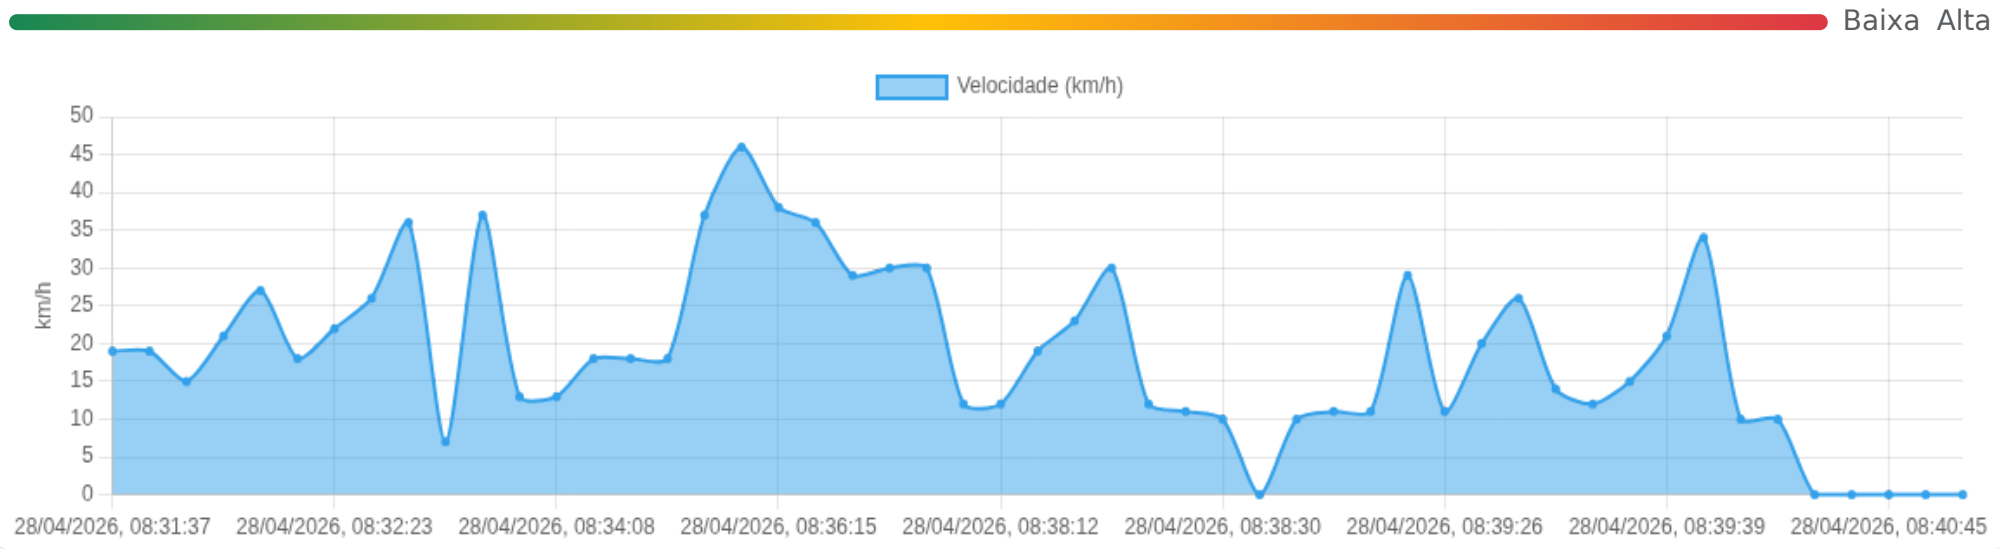

📄 **Viagem #4** 28/04/2026, 08:31:36 → 28/04/2026, 08:41:44

Distância: 2.75 km

Duração: 10m

Movendo: 8m 4s

Parado: 1m 9s

Vel. Máx: 46 km/h

Início: 28/04/2026, 08:31:36 **Fim:** 28/04/2026, 08:41:44 **Duração:** 10m **Distância:** 2.75 km **Vel. Máx:** 46 km/h

▶ **Partida:** Rua Appa, Sumarezinho, Ribeirão Preto, São Paulo

■ **Chegada:** Rua Mato Grosso, Ipiranga, Ribeirão Preto, São Paulo

403r

Access blocked

Referer is required by tile usage policy of OpenStreetMap's volunteer-run servers: osm.wiki/Blocked

☰ **Posições**

Tabela completa da viagem.

Data/Hora	Vel. (km/h)	Lat/Lon	Endereço	Link
28/04/2026, 08:31:37	19	-21.15908, -47.83377	Rua Appa, Sumarezinho, Ribeirão Preto, São Paulo	Abrir
28/04/2026, 08:31:47	19	-21.15908, -47.83377	Rua Appa, Sumarezinho, Ribeirão Preto, São Paulo	Abrir
28/04/2026, 08:31:54	15	-21.15862, -47.83344	—	Abrir
28/04/2026, 08:31:55	21	-21.15858, -47.83346	—	Abrir
28/04/2026, 08:32:10	27	-21.15794, -47.83417	—	Abrir
28/04/2026, 08:32:22	18	-21.15718, -47.83505	—	Abrir
28/04/2026, 08:32:23	22	-21.15713, -47.83504	—	Abrir
28/04/2026, 08:32:24	26	-21.15708, -47.83500	—	Abrir
28/04/2026, 08:32:38	36	-21.15629, -47.83431	—	Abrir
28/04/2026, 08:33:08	7	-21.15390, -47.83214	—	Abrir
28/04/2026, 08:33:38	37	-21.15170, -47.83011	—	Abrir
28/04/2026, 08:34:06	13	-21.15033, -47.82887	—	Abrir
28/04/2026, 08:34:08	13	-21.15032, -47.82884	—	Abrir
28/04/2026, 08:34:09	18	-21.15034, -47.82873	—	Abrir
28/04/2026, 08:34:44	18	-21.15034, -47.82873	—	Abrir
28/04/2026, 08:34:55	18	-21.15034, -47.82873	—	Abrir
28/04/2026, 08:35:18	37	-21.15222, -47.82630	—	Abrir
28/04/2026, 08:35:46	46	-21.15313, -47.82512	Rua Maranhão, Ipiranga, Ribeirão Preto, São Paulo	Abrir
28/04/2026, 08:36:15	38	-21.15474, -47.82306	—	Abrir
28/04/2026, 08:36:45	36	-21.15617, -47.82120	—	Abrir
28/04/2026, 08:37:21	29	-21.15739, -47.81964	—	Abrir
28/04/2026, 08:37:45	30	-21.15885, -47.81775	—	Abrir