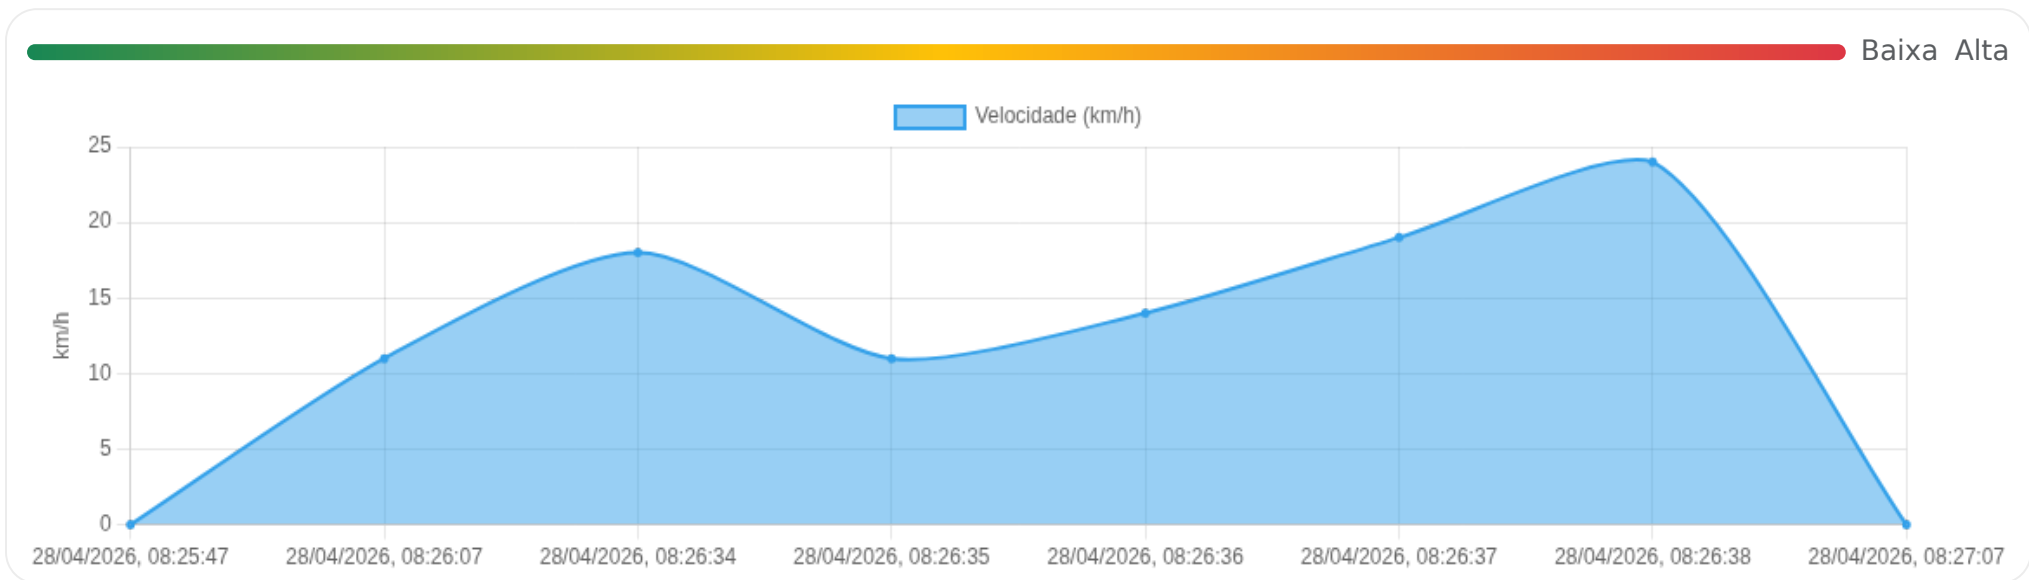

Ⓜ Paradas

#	Início	Fim	Duração	Endereço	Maps
1	28/04/2026, 08:18:23	28/04/2026, 08:25:47	7m 24s	Rua Antônio Gual, Sumarezinho, Ribeirão Preto, São Paulo	Abrir

Paradas são detectadas quando o veículo fica parado por um tempo mínimo.

Viagem #3

28/04/2026, 08:25:47 → 28/04/2026, 08:27:07

Distância: 0.22 km

Duração: 1m

Movendo: 1m 16s

Parado: 0m

Vel. Máx: 24 km/h

Início: 28/04/2026, 08:25:47 **Fim:** 28/04/2026, 08:27:07 **Duração:** 1m **Distância:** 0.22 km **Vel. Máx:** 24 km/h

► **Partida:** Rua Antônio Gual, Sumarezinho, Ribeirão Preto, São Paulo

■ **Chegada:** Rua Monte Santo, Sumarezinho, Ribeirão Preto, São Paulo

☰ **Posições**

Tabela completa da viagem.

Data/Hora	Vel. (km/h)	Lat/Lon	Endereço	Link
28/04/2026, 08:25:47	0	-21.16030, -47.83415	Rua Antônio Gual, Sumarezinho, Ribeirão Preto, São Paulo	Abrir
28/04/2026, 08:26:07	11	-21.16033, -47.83419	—	Abrir
28/04/2026, 08:26:34	18	-21.16159, -47.83530	—	Abrir
28/04/2026, 08:26:35	11	-21.16161, -47.83533	—	Abrir
28/04/2026, 08:26:36	14	-21.16161, -47.83536	—	Abrir
28/04/2026, 08:26:37	19	-21.16159, -47.83540	—	Abrir
28/04/2026, 08:26:38	24	-21.16155, -47.83544	—	Abrir
28/04/2026, 08:27:07	0	-21.16137, -47.83568	Rua Monte Santo, Sumarezinho, Ribeirão Preto, São Paulo	Abrir