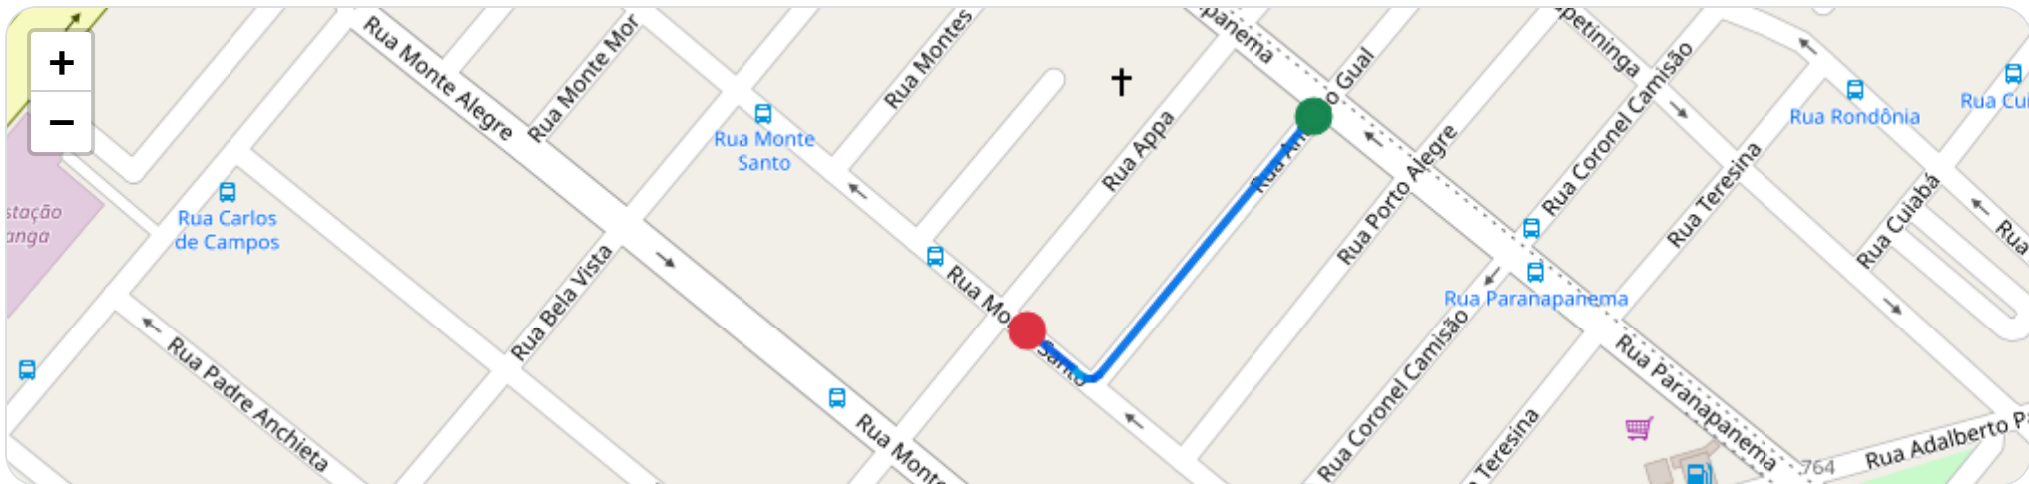

☰ **Posições**

Tabela completa da viagem.

Data/Hora	Vel. (km/h)	Lat/Lon	Endereço	Link
28/04/2026, 08:17:57	0	-21.16031, -47.83400	Rua Paranapanema, Sumarezinho, Ribeirão Preto, São Paulo	Abrir
28/04/2026, 08:18:11	10	-21.16029, -47.83413	—	Abrir
28/04/2026, 08:18:23	0	-21.16031, -47.83417	Rua Antônio Gual, Sumarezinho, Ribeirão Preto, São Paulo	Abrir

Ⓜ Paradas

#	Início	Fim	Duração	Endereço	Maps
1	28/04/2026, 08:18:23	28/04/2026, 08:25:47	7m 24s	Rua Antônio Gual, Sumarezinho, Ribeirão Preto, São Paulo	Abrir

Paradas são detectadas quando o veículo fica parado por um tempo mínimo.

► **Partida:** Rua Antônio Gual, Sumarezinho, Ribeirão Preto, São Paulo

■ **Chegada:** Rua Monte Santo, Sumarezinho, Ribeirão Preto, São Paulo

☰ **Posições**

Tabela completa da viagem.

Data/Hora	Vel. (km/h)	Lat/Lon	Endereço	Link
28/04/2026, 08:25:47	0	-21.16030, -47.83415	Rua Antônio Gual, Sumarezinho, Ribeirão Preto, São Paulo	Abrir
28/04/2026, 08:26:07	11	-21.16033, -47.83419	—	Abrir
28/04/2026, 08:26:34	18	-21.16159, -47.83530	—	Abrir
28/04/2026, 08:26:35	11	-21.16161, -47.83533	—	Abrir
28/04/2026, 08:26:36	14	-21.16161, -47.83536	—	Abrir
28/04/2026, 08:26:37	19	-21.16159, -47.83540	—	Abrir
28/04/2026, 08:26:38	24	-21.16155, -47.83544	—	Abrir
28/04/2026, 08:27:07	0	-21.16137, -47.83568	Rua Monte Santo, Sumarezinho, Ribeirão Preto, São Paulo	Abrir

ⓘ Paradas

#	Início	Fim	Duração	Endereço	Maps
1	28/04/2026, 08:27:07	28/04/2026, 08:31:36	4m 29s	Rua Monte Santo, Sumarezinho, Ribeirão Preto, São Paulo	Abrir

Paradas são detectadas quando o veículo fica parado por um tempo mínimo.