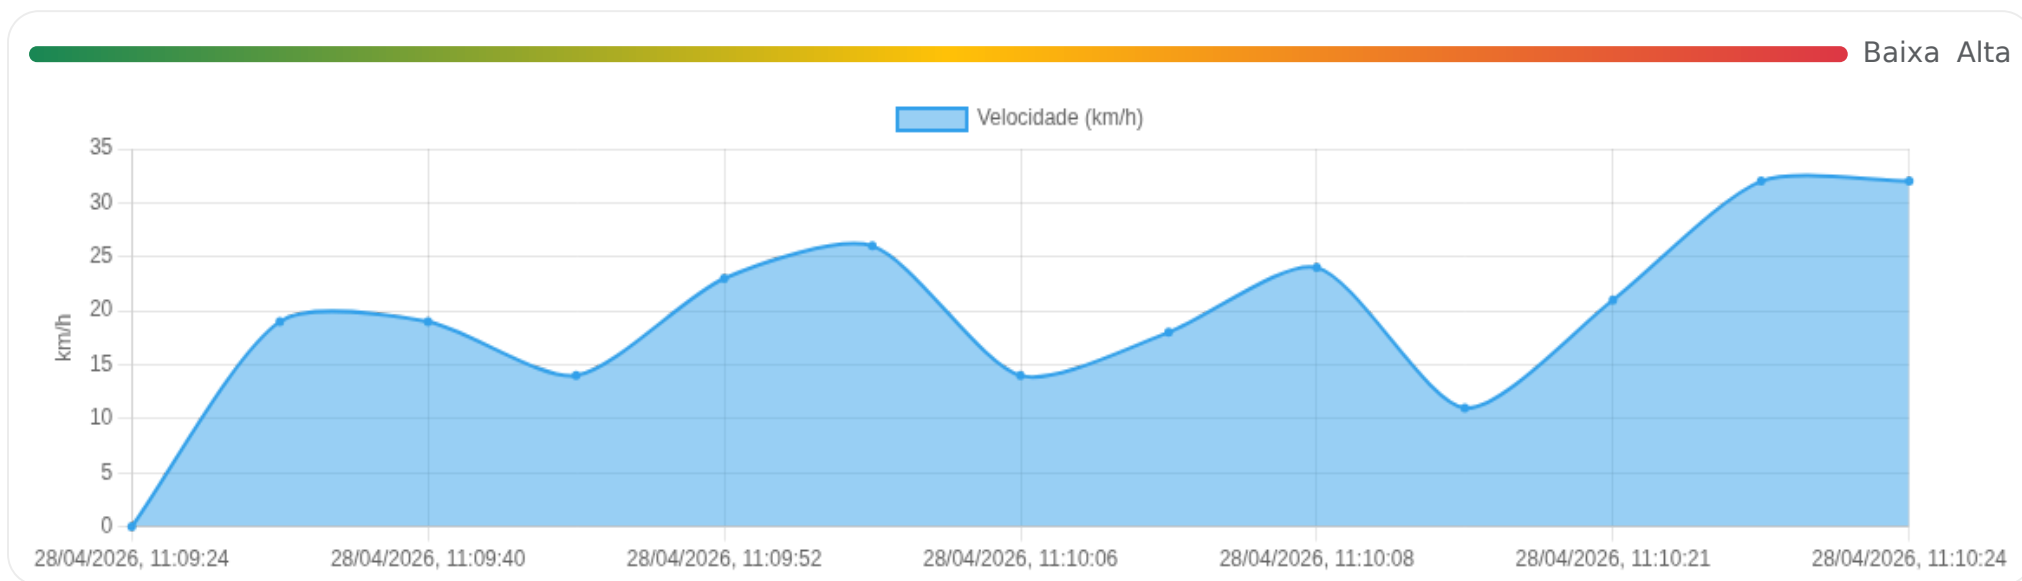

📍 Paradas

#	Início	Fim	Duração	Endereço	Maps
1	28/04/2026, 10:40:29	28/04/2026, 11:09:24	28m 55s	Rua Tenente Catão Roxo, Vila Tibério, Ribeirão Preto, São Paulo	Abrir

Paradas são detectadas quando o veículo fica parado por um tempo mínimo.

Viagem #9

28/04/2026, 11:09:24 → 28/04/2026, 11:10:24

Distância: 0.3 km

Duração: 1m

Movendo: 49s

Parado: 0m

Vel. Máx: 32 km/h

Início: 28/04/2026, 11:09:24 **Fim:** 28/04/2026, 11:10:24 **Duração:** 1m **Distância:** 0.3 km **Vel. Máx:** 32 km/h

► **Partida:** Rua Constituição, Vila Tibério, Ribeirão Preto, São Paulo

■ **Chegada:** Rua Tenente Catão Roxo, Vila Tibério, Ribeirão Preto, São Paulo

☰ **Posições**

Tabela completa da viagem.

Data/Hora	Vel. (km/h)	Lat/Lon	Endereço	Link
28/04/2026, 11:09:24	0	-21.17408, -47.83105	Rua Constituição, Vila Tibério, Ribeirão Preto, São Paulo	Abrir
28/04/2026, 11:09:35	19	-21.17391, -47.83094	—	Abrir
28/04/2026, 11:09:40	19	-21.17391, -47.83094	—	Abrir
28/04/2026, 11:09:50	14	-21.17346, -47.83056	—	Abrir
28/04/2026, 11:09:52	23	-21.17340, -47.83062	—	Abrir
28/04/2026, 11:09:54	26	-21.17331, -47.83072	—	Abrir
28/04/2026, 11:10:06	14	-21.17294, -47.83124	—	Abrir
28/04/2026, 11:10:07	18	-21.17295, -47.83129	—	Abrir
28/04/2026, 11:10:08	24	-21.17298, -47.83134	—	Abrir
28/04/2026, 11:10:19	11	-21.17355, -47.83179	—	Abrir
28/04/2026, 11:10:21	21	-21.17363, -47.83178	—	Abrir
28/04/2026, 11:10:23	32	-21.17372, -47.83168	—	Abrir
28/04/2026, 11:10:24	32	-21.17377, -47.83161	Rua Tenente Catão Roxo, Vila Tibério, Ribeirão Preto, São Paulo	Abrir