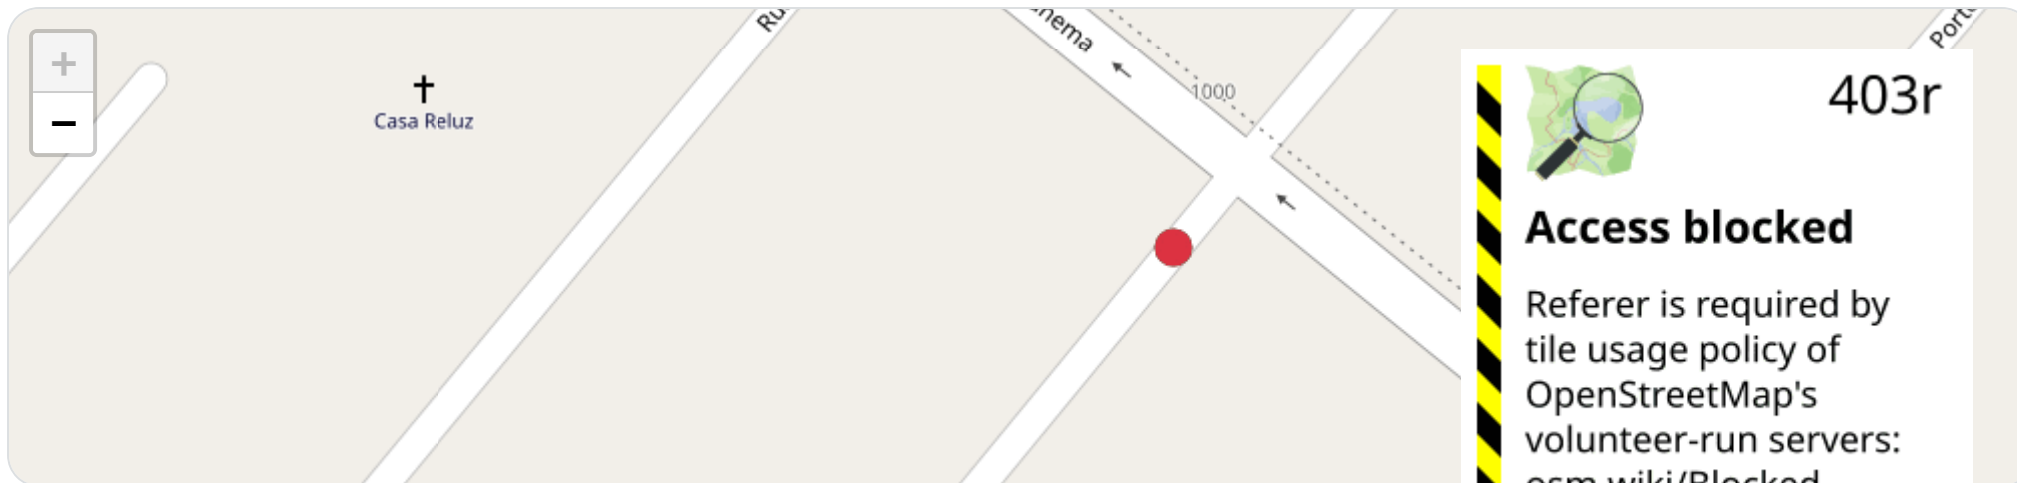

☰ **Posições**

Tabela completa da viagem.

Data/Hora	Vel. (km/h)	Lat/Lon	Endereço	Link
28/04/2026, 09:24:29	0	-21.16033, -47.83417	Rua Antônio Gual, Sumarezinho, Ribeirão Preto, São Paulo	Abrir
28/04/2026, 09:26:27	0	-21.16033, -47.83417	Rua Antônio Gual, Sumarezinho, Ribeirão Preto, São Paulo	Abrir
28/04/2026, 09:28:07	0	-21.16033, -47.83417	Rua Antônio Gual, Sumarezinho, Ribeirão Preto, São Paulo	Abrir
28/04/2026, 09:29:27	0	-21.16033, -47.83417	Rua Antônio Gual, Sumarezinho, Ribeirão Preto, São Paulo	Abrir
28/04/2026, 09:32:27	0	-21.16033, -47.83417	Rua Antônio Gual, Sumarezinho, Ribeirão Preto, São Paulo	Abrir
28/04/2026, 09:33:07	0	-21.16033, -47.83417	Rua Antônio Gual, Sumarezinho, Ribeirão Preto, São Paulo	Abrir
28/04/2026, 09:35:27	0	-21.16033, -47.83417	Rua Antônio Gual, Sumarezinho, Ribeirão Preto, São Paulo	Abrir
28/04/2026, 09:38:07	0	-21.16033, -47.83417	Rua Antônio Gual, Sumarezinho, Ribeirão Preto, São Paulo	Abrir
28/04/2026, 09:38:27	0	-21.16033, -47.83417	Rua Antônio Gual, Sumarezinho, Ribeirão Preto, São Paulo	Abrir
28/04/2026, 09:41:27	0	-21.16033, -47.83417	Rua Antônio Gual, Sumarezinho, Ribeirão Preto, São Paulo	Abrir
28/04/2026, 09:43:07	0	-21.16033, -47.83417	Rua Antônio Gual, Sumarezinho, Ribeirão Preto, São Paulo	Abrir
28/04/2026, 09:44:27	0	-21.16033, -47.83417	Rua Antônio Gual, Sumarezinho, Ribeirão Preto, São Paulo	Abrir
28/04/2026, 09:47:27	0	-21.16033, -47.83417	Rua Antônio Gual, Sumarezinho, Ribeirão Preto, São Paulo	Abrir
28/04/2026, 09:48:07	0	-21.16033, -47.83417	Rua Antônio Gual, Sumarezinho, Ribeirão Preto, São Paulo	Abrir
28/04/2026, 09:50:28	0	-21.16033, -47.83417	Rua Antônio Gual, Sumarezinho, Ribeirão Preto, São Paulo	Abrir
28/04/2026, 09:53:08	0	-21.16033, -47.83417	Rua Antônio Gual, Sumarezinho, Ribeirão Preto, São Paulo	Abrir
28/04/2026, 09:53:28	0	-21.16033, -47.83417	Rua Antônio Gual, Sumarezinho, Ribeirão Preto, São Paulo	Abrir
28/04/2026, 09:56:28	0	-21.16033, -47.83417	Rua Antônio Gual, Sumarezinho, Ribeirão Preto, São Paulo	Abrir
28/04/2026, 09:58:08	0	-21.16033, -47.83417	Rua Antônio Gual, Sumarezinho, Ribeirão Preto, São Paulo	Abrir
28/04/2026, 09:59:28	0	-21.16033, -47.83417	Rua Antônio Gual, Sumarezinho, Ribeirão Preto, São Paulo	Abrir
28/04/2026, 10:02:28	0	-21.16033, -47.83417	Rua Antônio Gual, Sumarezinho, Ribeirão Preto, São Paulo	Abrir
28/04/2026, 10:03:08	0	-21.16033, -47.83417	Rua Antônio Gual, Sumarezinho, Ribeirão Preto, São Paulo	Abrir