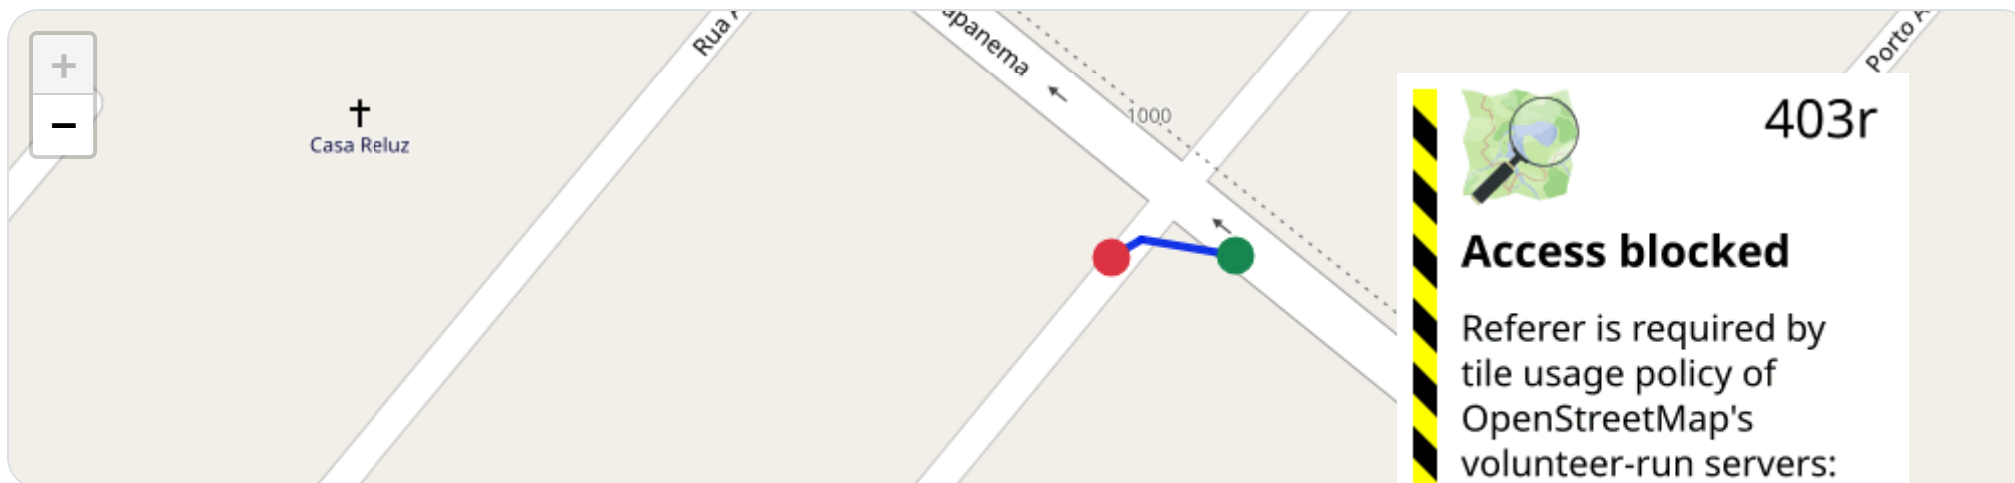

📍 Paradas

#	Início	Fim	Duração	Endereço	Maps
1	28/04/2026, 00:01:51	28/04/2026, 01:22:09	1h 20m	Rua Paranapanema, Sumarezinho, Ribeirão Preto, São Paulo	Abrir
2	28/04/2026, 01:27:54	28/04/2026, 03:07:57	1h 40m	Rua Paranapanema, Sumarezinho, Ribeirão Preto, São Paulo	Abrir
3	28/04/2026, 03:13:42	28/04/2026, 05:43:55	2h 30m	Rua Paranapanema, Sumarezinho, Ribeirão Preto, São Paulo	Abrir
4	28/04/2026, 05:49:30	28/04/2026, 08:08:57	2h 19m	Rua Paranapanema, Sumarezinho, Ribeirão Preto, São Paulo	Abrir
5	28/04/2026, 08:11:31	28/04/2026, 08:17:57	6m 26s	Rua Paranapanema, Sumarezinho, Ribeirão Preto, São Paulo	Abrir

Início: 28/04/2026, 08:17:57 **Fim:** 28/04/2026, 08:18:23 **Duração:** 0m **Distância:** 0.02 km **Vel. Máx:** 10 km/h

► **Partida:** Rua Paranapanema, Sumarezinho, Ribeirão Preto, São Paulo

■ **Chegada:** Rua Antônio Gual, Sumarezinho, Ribeirão Preto, São Paulo

☰ **Posições**

Tabela completa da viagem.

Data/Hora	Vel. (km/h)	Lat/Lon	Endereço	Link
28/04/2026, 08:17:57	0	-21.16031, -47.83400	Rua Paranapanema, Sumarezinho, Ribeirão Preto, São Paulo	Abrir
28/04/2026, 08:18:11	10	-21.16029, -47.83413	—	Abrir
28/04/2026, 08:18:23	0	-21.16031, -47.83417	Rua Antônio Gual, Sumarezinho, Ribeirão Preto, São Paulo	Abrir

Ⓜ Paradas

#	Início	Fim	Duração	Endereço	Maps
1	28/04/2026, 08:18:23	28/04/2026, 08:25:47	7m 24s	Rua Antônio Gual, Sumarezinho, Ribeirão Preto, São Paulo	Abrir

Paradas são detectadas quando o veículo fica parado por um tempo mínimo.