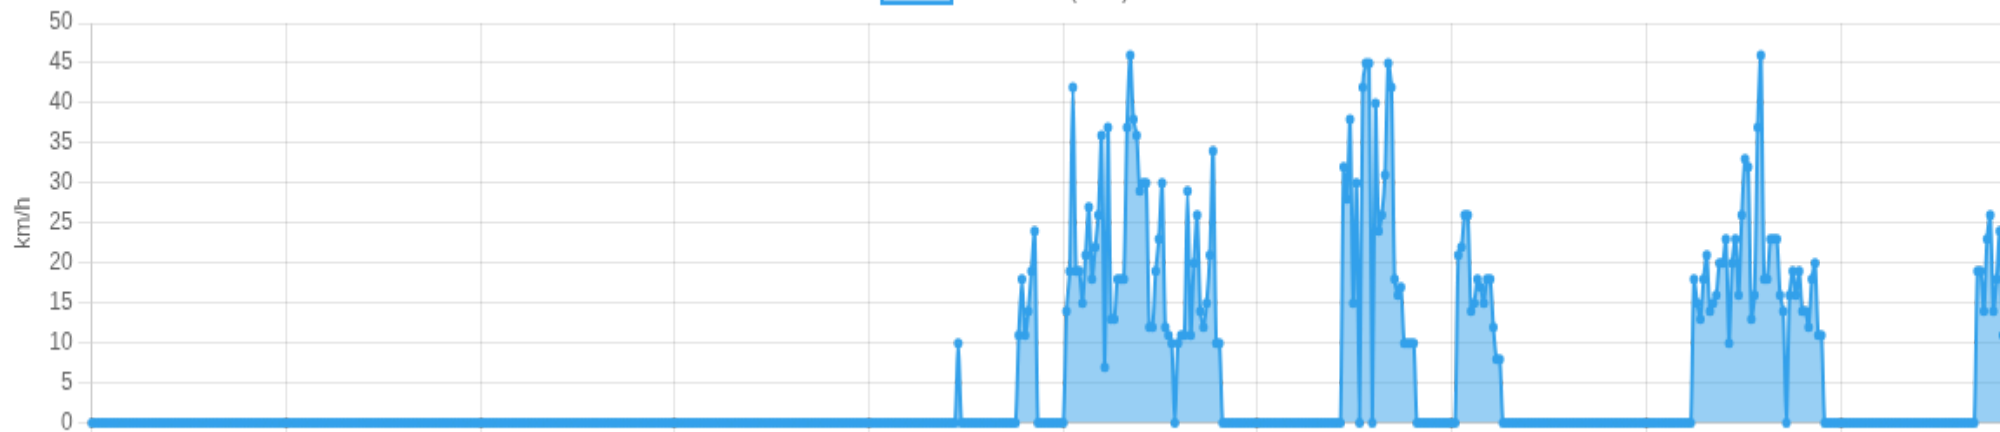

⚠️ **>100: 0%**

Pico de velocidade

46 km/h

28/04/2026, 10:35:53

Horário com mais movimento

08:00

Resumo do período

Parada mais longa

2h 30m

Rua Paranapanema, Sumarezinho,
Ribeirão Preto, São Paulo

Risco do período

Médio

Excessos + ocioso/paradas longas

🚨 Eventos do período

Excessos acima de 100 km/h + ocioso/paradas longas

Tipo	Quando	Valor	Endereço	Mapa
▶ Paradas longas				
Parada	2026-04-28T03:01:51.000Z → 2026-04-28T04:22:09.000Z	1h 20m	Rua Paranapanema, Sumarezinho, Ribeirão Preto, São Paulo	Abrir
Parada	2026-04-28T04:27:54.000Z → 2026-04-28T06:07:57.000Z	1h 40m	Rua Paranapanema, Sumarezinho, Ribeirão Preto, São Paulo	Abrir
Parada	2026-04-28T06:13:42.000Z → 2026-04-28T08:43:55.000Z	2h 30m	Rua Paranapanema, Sumarezinho, Ribeirão Preto, São Paulo	Abrir
Parada	2026-04-28T08:49:30.000Z → 2026-04-28T11:08:57.000Z	2h 19m	Rua Paranapanema, Sumarezinho, Ribeirão Preto, São Paulo	Abrir
Parada	2026-04-28T12:24:29.000Z → 2026-04-28T13:28:53.000Z	1h 4m	Rua Antônio Gual, Sumarezinho, Ribeirão Preto, São Paulo	Abrir

Crítérios: excesso = velocidade acima do limite. Ocioso = parado + motor ligado por $\geq 10m$. Parada longa = duração $\geq 30m$.

🚗 Velocidade (visão geral)

limite: 100 km/h

Velocidade (km/h)

28/04/2026, 00:01:51 28/04/2026, 01:57:55 28/04/2026, 03:53:43 28/04/2026, 05:49:40 28/04/2026, 07:44:56 28/04/2026, 08:30:38 28/04/2026, 08:44:15 28/04/2026, 09:12:51 28/04/2026, 10:02:28 28/04/2026, 10:40:30

0-60

60- 100

> 100

Clique em um ponto (no navegador) para abrir a posição no mapa.

📄 **Viagem #1** 27/04/2026, 21:17:55 → 28/04/2026, 08:11:31

Distância: 0 km

Duração: 10h 53m

Movendo: 0m