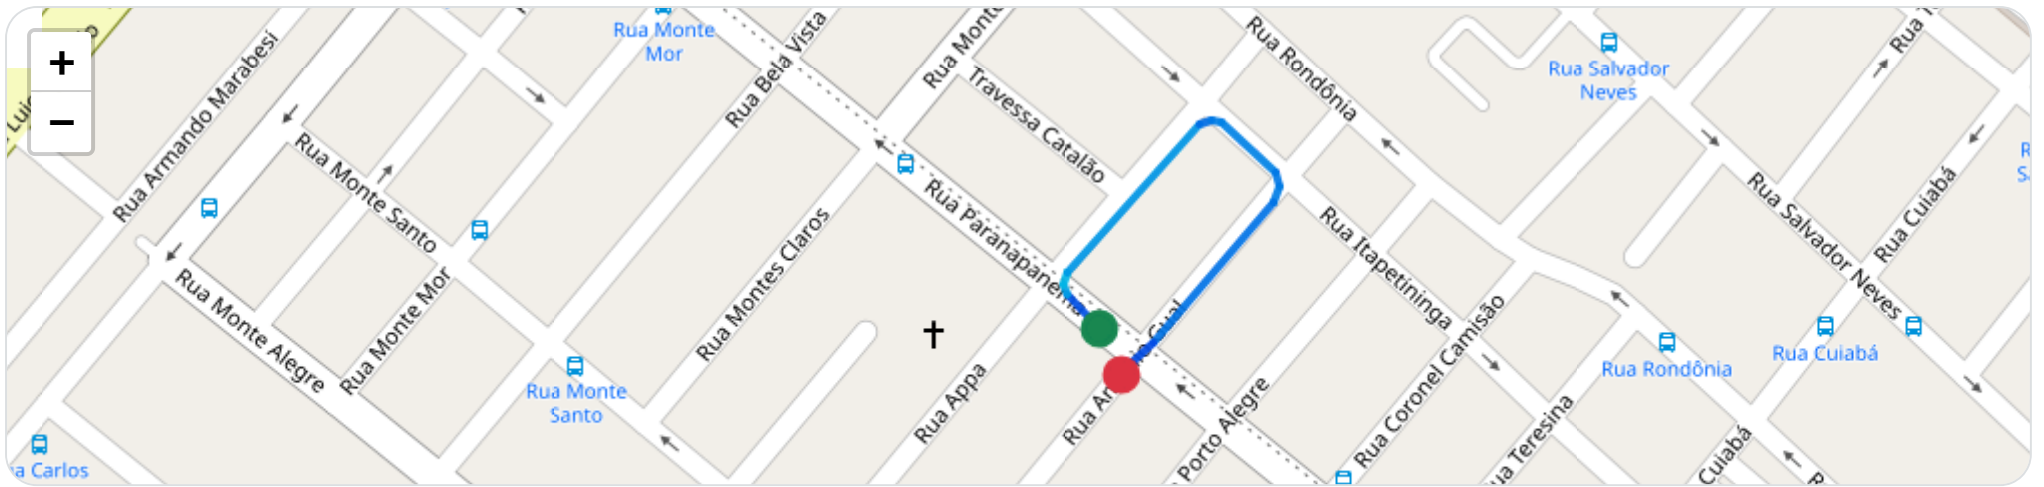

▶ **Partida:** Rua Mato Grosso, Ipiranga, Ribeirão Preto, São Paulo

■ **Chegada:** Rua Paranapanema, Sumarezinho, Ribeirão Preto, São Paulo

OSM.WIKI/DLOCKED

403r

Access blocked

Referer is required by tile usage policy of OpenStreetMap's volunteer-run servers:

Duração: 1m

Movendo: 1m 28s

Parado: 1s

Vel. Máx: 26 km/h

Início: 28/04/2026, 09:12:54 **Fim:** 28/04/2026, 09:14:32 **Duração:** 1m **Distância:** 0.35 km **Vel. Máx:** 26 km/h

► **Partida:** Rua Paranapanema, Sumarezinho, Ribeirão Preto, São Paulo

■ **Chegada:** Rua Antônio Gual, Sumarezinho, Ribeirão Preto, São Paulo

☰ **Posições**

Tabela completa da viagem.

Data/Hora	Vel. (km/h)	Lat/Lon	Endereço	Link
28/04/2026, 09:12:54	0	-21.16010, -47.83429	Rua Paranapanema, Sumarezinho, Ribeirão Preto, São Paulo	Abrir
28/04/2026, 09:13:20	21	-21.15993, -47.83447	—	Abrir
28/04/2026, 09:13:21	22	-21.15988, -47.83448	—	Abrir
28/04/2026, 09:13:22	26	-21.15982, -47.83446	—	Abrir
28/04/2026, 09:13:32	26	-21.15982, -47.83446	—	Abrir
28/04/2026, 09:13:38	14	-21.15908, -47.83376	—	Abrir
28/04/2026, 09:13:40	15	-21.15906, -47.83368	—	Abrir
28/04/2026, 09:13:41	18	-21.15907, -47.83364	—	Abrir
28/04/2026, 09:13:48	17	-21.15932, -47.83335	—	Abrir
28/04/2026, 09:13:50	15	-21.15939, -47.83332	—	Abrir
28/04/2026, 09:13:51	18	-21.15947, -47.83336	—	Abrir
28/04/2026, 09:13:52	18	-21.15947, -47.83336	—	Abrir
28/04/2026, 09:14:11	12	-21.16017, -47.83400	—	Abrir
28/04/2026, 09:14:22	8	-21.16029, -47.83414	—	Abrir
28/04/2026, 09:14:31	8	-21.16029, -47.83414	—	Abrir
28/04/2026, 09:14:32	0	-21.16033, -47.83417	Rua Antônio Gual, Sumarezinho, Ribeirão Preto, São Paulo	Abrir

Ⓜ Paradas

#	Início	Fim	Duração	Endereço	Maps
1	28/04/2026, 09:14:32	28/04/2026, 09:24:28	9m 56s	Rua Antônio Gual, Sumarezinho, Ribeirão Preto, São Paulo	Abrir

Paradas são detectadas quando o veículo fica parado por um tempo mínimo.