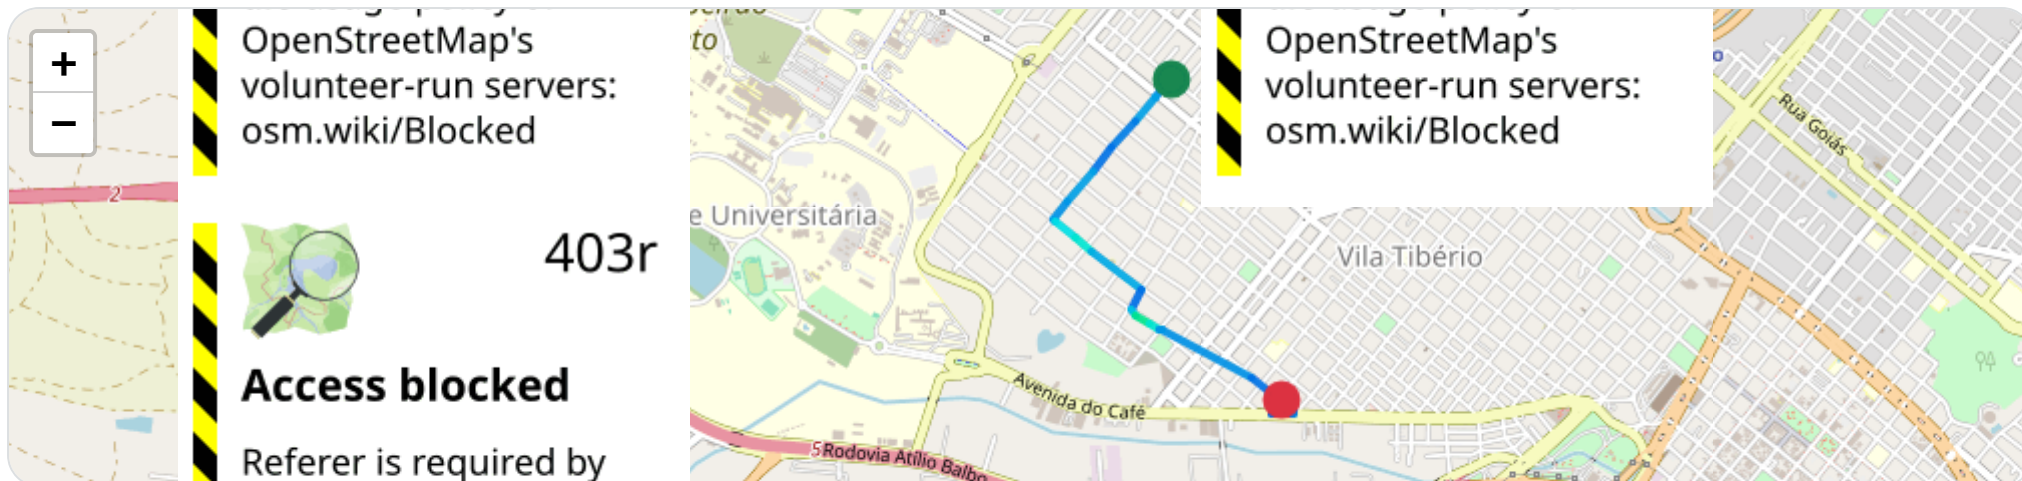

☰ **Posições**

Tabela completa da viagem.

Data/Hora	Vel. (km/h)	Lat/Lon	Endereço	Link
28/04/2026, 10:31:29	14	-21.16137, -47.83579	Rua Monte Santo, Sumarezinho, Ribeirão Preto, São Paulo	Abrir
28/04/2026, 10:31:30	15	-21.16138, -47.83583	—	Abrir
28/04/2026, 10:31:32	16	-21.16143, -47.83589	—	Abrir
28/04/2026, 10:31:52	20	-21.16207, -47.83646	—	Abrir
28/04/2026, 10:31:53	20	-21.16207, -47.83646	—	Abrir
28/04/2026, 10:32:22	23	-21.16307, -47.83735	—	Abrir
28/04/2026, 10:32:53	10	-21.16412, -47.83831	—	Abrir
28/04/2026, 10:33:23	20	-21.16500, -47.83910	—	Abrir
28/04/2026, 10:33:53	23	-21.16628, -47.84025	—	Abrir
28/04/2026, 10:34:10	16	-21.16699, -47.84082	—	Abrir
28/04/2026, 10:34:11	26	-21.16707, -47.84075	—	Abrir
28/04/2026, 10:34:22	33	-21.16772, -47.83987	—	Abrir
28/04/2026, 10:34:53	32	-21.16822, -47.83920	—	Abrir
28/04/2026, 10:35:24	13	-21.16976, -47.83708	—	Abrir
28/04/2026, 10:35:43	16	-21.17060, -47.83749	Rua Capitão Pereira Lago, Cidade Universitária, Ribeirão Preto, São Paulo	Abrir
28/04/2026, 10:35:47	37	-21.17078, -47.83727	—	Abrir
28/04/2026, 10:35:53	46	-21.17114, -47.83667	—	Abrir
28/04/2026, 10:35:58	18	-21.17136, -47.83630	—	Abrir
28/04/2026, 10:35:59	18	-21.17136, -47.83624	—	Abrir
28/04/2026, 10:36:00	23	-21.17133, -47.83620	—	Abrir
28/04/2026, 10:36:29	23	-21.17133, -47.83620	—	Abrir
28/04/2026, 10:36:40	23	-21.17133, -47.83620	—	Abrir