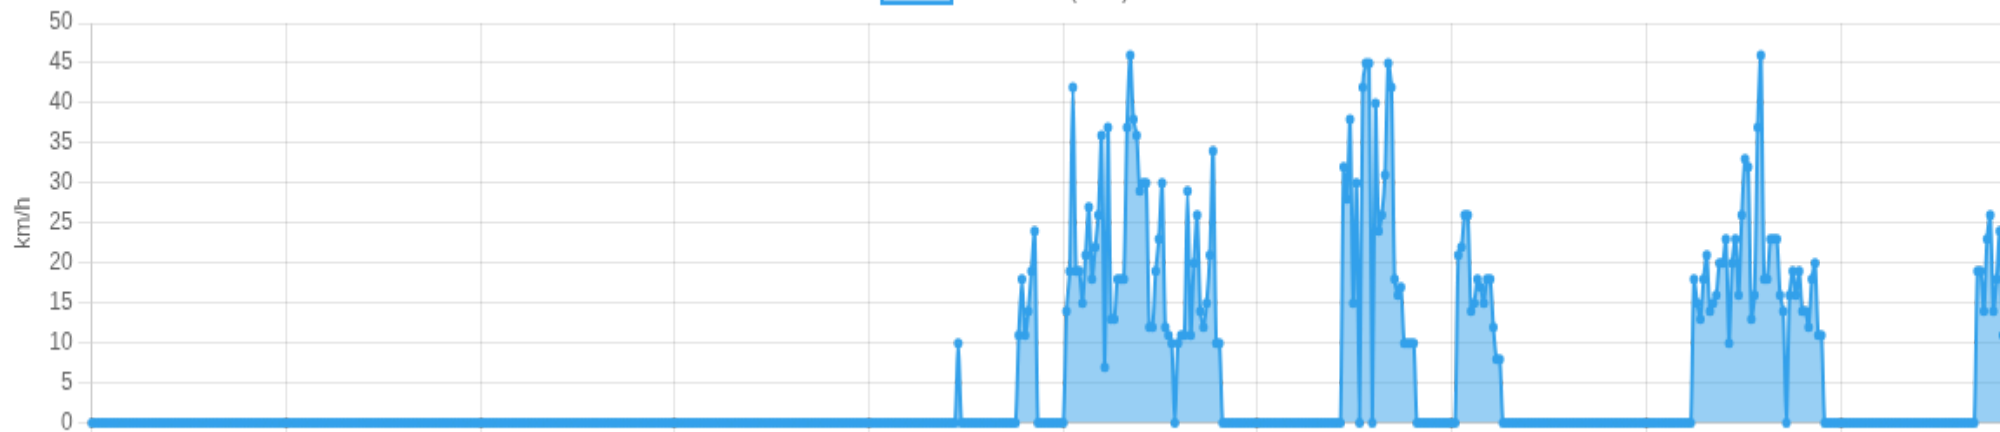

Horário com mais movimento

**08:00**

Resumo do período

Parada mais longa

**2h 30m**

Rua Paranapanema, Sumarezinho,  
Ribeirão Preto, São Paulo

Risco do período

**Médio**

## 🚨 Eventos do período

Excessos acima de 100 km/h + ocioso/paradas longas

Tipo	Quando	Valor	Endereço	Mapa
<b>▶ Paradas longas</b>				
<b>Parada</b>	2026-04-28T03:01:51.000Z → 2026-04-28T04:22:09.000Z	<b>1h 20m</b>	Rua Paranapanema, Sumarezinho, Ribeirão Preto, São Paulo	Abrir
<b>Parada</b>	2026-04-28T04:27:54.000Z → 2026-04-28T06:07:57.000Z	<b>1h 40m</b>	Rua Paranapanema, Sumarezinho, Ribeirão Preto, São Paulo	Abrir
<b>Parada</b>	2026-04-28T06:13:42.000Z → 2026-04-28T08:43:55.000Z	<b>2h 30m</b>	Rua Paranapanema, Sumarezinho, Ribeirão Preto, São Paulo	Abrir
<b>Parada</b>	2026-04-28T08:49:30.000Z → 2026-04-28T11:08:57.000Z	<b>2h 19m</b>	Rua Paranapanema, Sumarezinho, Ribeirão Preto, São Paulo	Abrir
<b>Parada</b>	2026-04-28T12:24:29.000Z → 2026-04-28T13:28:53.000Z	<b>1h 4m</b>	Rua Antônio Gual, Sumarezinho, Ribeirão Preto, São Paulo	Abrir

Crítérios: excesso = velocidade acima do limite. Ocioso = parado + motor ligado por  $\geq 10$ m. Parada longa = duração  $\geq 30$ m.

## 👁️ Velocidade (visão geral)

limite: 100 km/h

Velocidade (km/h)

28/04/2026, 00:01:51 28/04/2026, 01:57:55 28/04/2026, 03:53:43 28/04/2026, 05:49:40 28/04/2026, 07:44:56 28/04/2026, 08:30:38 28/04/2026, 08:44:15 28/04/2026, 09:12:51 28/04/2026, 10:02:28 28/04/2026, 10:40:30