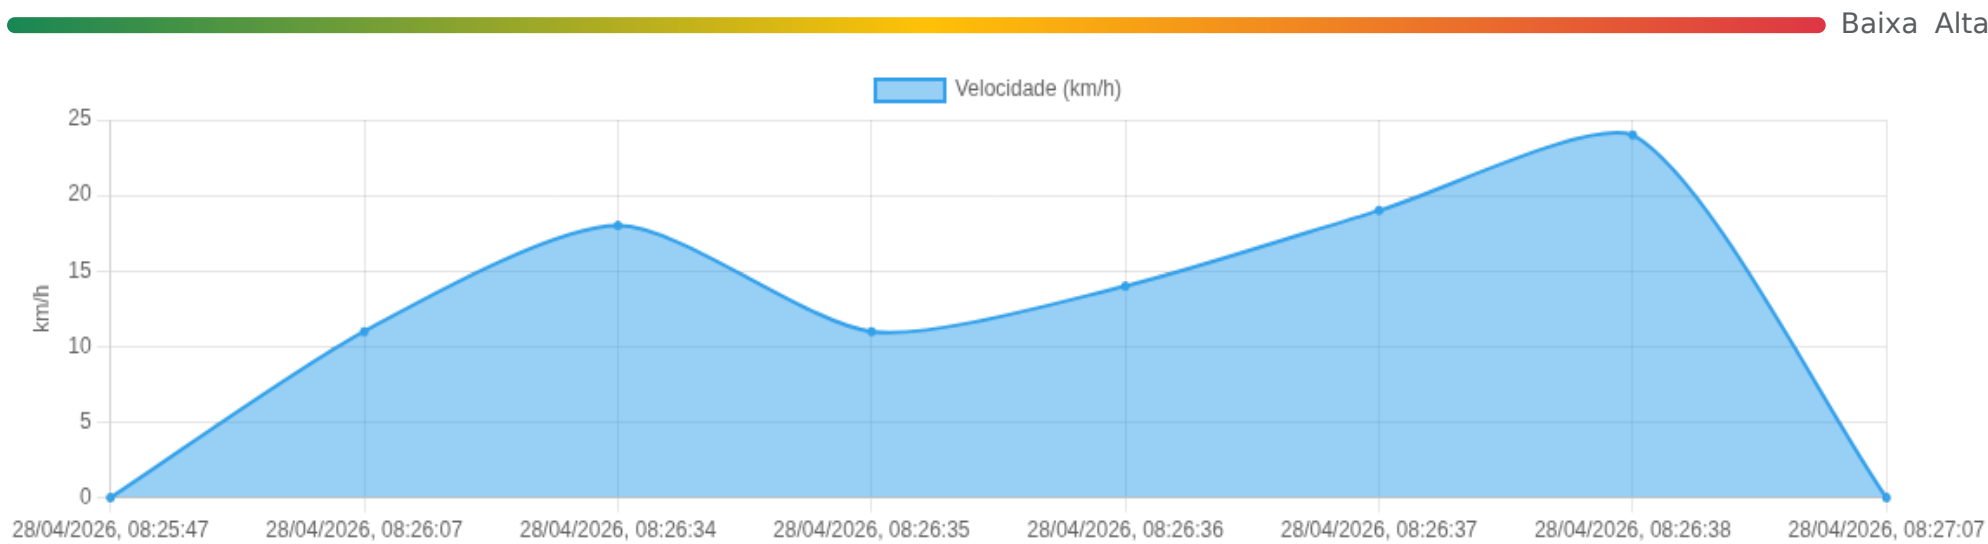

## Ⓜ Paradas

#	Início	Fim	Duração	Endereço	Maps
1	28/04/2026, 08:18:23	28/04/2026, 08:25:47	<b>7m 24s</b>	Rua Antônio Gual, Sumarezinho, Ribeirão Preto, São Paulo	Abrir

Paradas são detectadas quando o veículo fica parado por um tempo mínimo.

Viagem #3

28/04/2026, 08:25:47 → 28/04/2026, 08:27:07

Distância: 0.22 km

Duração: 1m

Movendo: 1m 16s

Parado: 0m

Vel. Máx: 24 km/h

**Início:** 28/04/2026, 08:25:47 **Fim:** 28/04/2026, 08:27:07 **Duração:** 1m **Distância:** 0.22 km **Vel. Máx:** 24 km/h

► **Partida:** Rua Antônio Gual, Sumarezinho, Ribeirão Preto, São Paulo

■ **Chegada:** Rua Monte Santo, Sumarezinho, Ribeirão Preto, São Paulo

☰ **Posições**

Tabela completa da viagem.

Data/Hora	Vel. (km/h)	Lat/Lon	Endereço	Link
28/04/2026, 08:25:47	0	-21.16030, -47.83415	Rua Antônio Gual, Sumarezinho, Ribeirão Preto, São Paulo	Abrir
28/04/2026, 08:26:07	11	-21.16033, -47.83419	—	Abrir
28/04/2026, 08:26:34	18	-21.16159, -47.83530	—	Abrir
28/04/2026, 08:26:35	11	-21.16161, -47.83533	—	Abrir
28/04/2026, 08:26:36	14	-21.16161, -47.83536	—	Abrir
28/04/2026, 08:26:37	19	-21.16159, -47.83540	—	Abrir
28/04/2026, 08:26:38	24	-21.16155, -47.83544	—	Abrir
28/04/2026, 08:27:07	0	-21.16137, -47.83568	Rua Monte Santo, Sumarezinho, Ribeirão Preto, São Paulo	Abrir