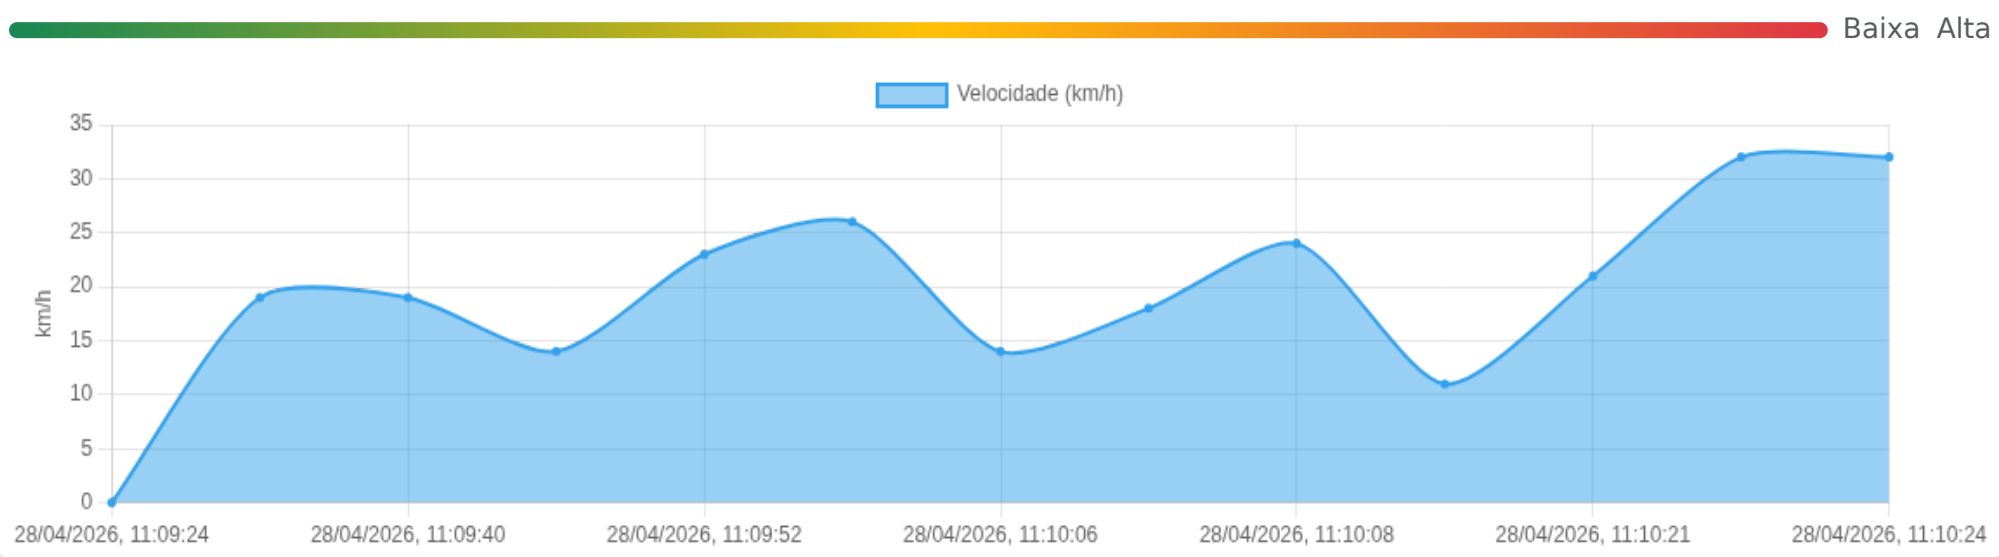

## 📍 Paradas

#	Início	Fim	Duração	Endereço	Maps
1	28/04/2026, 10:40:29	28/04/2026, 11:09:24	<b>28m 55s</b>	Rua Tenente Catão Roxo, Vila Tibério, Ribeirão Preto, São Paulo	<a href="#">Abrir</a>

Paradas são detectadas quando o veículo fica parado por um tempo mínimo.

Viagem #9

28/04/2026, 11:09:24 → 28/04/2026, 11:10:24

Distância: 0.3 km

Duração: 1m

Movendo: 49s

Parado: 0m

Vel. Máx: 32 km/h

**Início:** 28/04/2026, 11:09:24 **Fim:** 28/04/2026, 11:10:24 **Duração:** 1m **Distância:** 0.3 km **Vel. Máx:** 32 km/h

► **Partida:** Rua Constituição, Vila Tibério, Ribeirão Preto, São Paulo

■ **Chegada:** Rua Tenente Catão Roxo, Vila Tibério, Ribeirão Preto, São Paulo

403

☰ **Posições**

Tabela completa da viagem.

Data/Hora	Vel. (km/h)	Lat/Lon	Endereço	Link
28/04/2026, 11:09:24	0	-21.17408, -47.83105	Rua Constituição, Vila Tibério, Ribeirão Preto, São Paulo	Abrir
28/04/2026, 11:09:35	19	-21.17391, -47.83094	—	Abrir
28/04/2026, 11:09:40	19	-21.17391, -47.83094	—	Abrir
28/04/2026, 11:09:50	14	-21.17346, -47.83056	—	Abrir
28/04/2026, 11:09:52	23	-21.17340, -47.83062	—	Abrir
28/04/2026, 11:09:54	26	-21.17331, -47.83072	—	Abrir
28/04/2026, 11:10:06	14	-21.17294, -47.83124	—	Abrir
28/04/2026, 11:10:07	18	-21.17295, -47.83129	—	Abrir
28/04/2026, 11:10:08	24	-21.17298, -47.83134	—	Abrir
28/04/2026, 11:10:19	11	-21.17355, -47.83179	—	Abrir
28/04/2026, 11:10:21	21	-21.17363, -47.83178	—	Abrir
28/04/2026, 11:10:23	32	-21.17372, -47.83168	—	Abrir
28/04/2026, 11:10:24	32	-21.17377, -47.83161	Rua Tenente Catão Roxo, Vila Tibério, Ribeirão Preto, São Paulo	Abrir