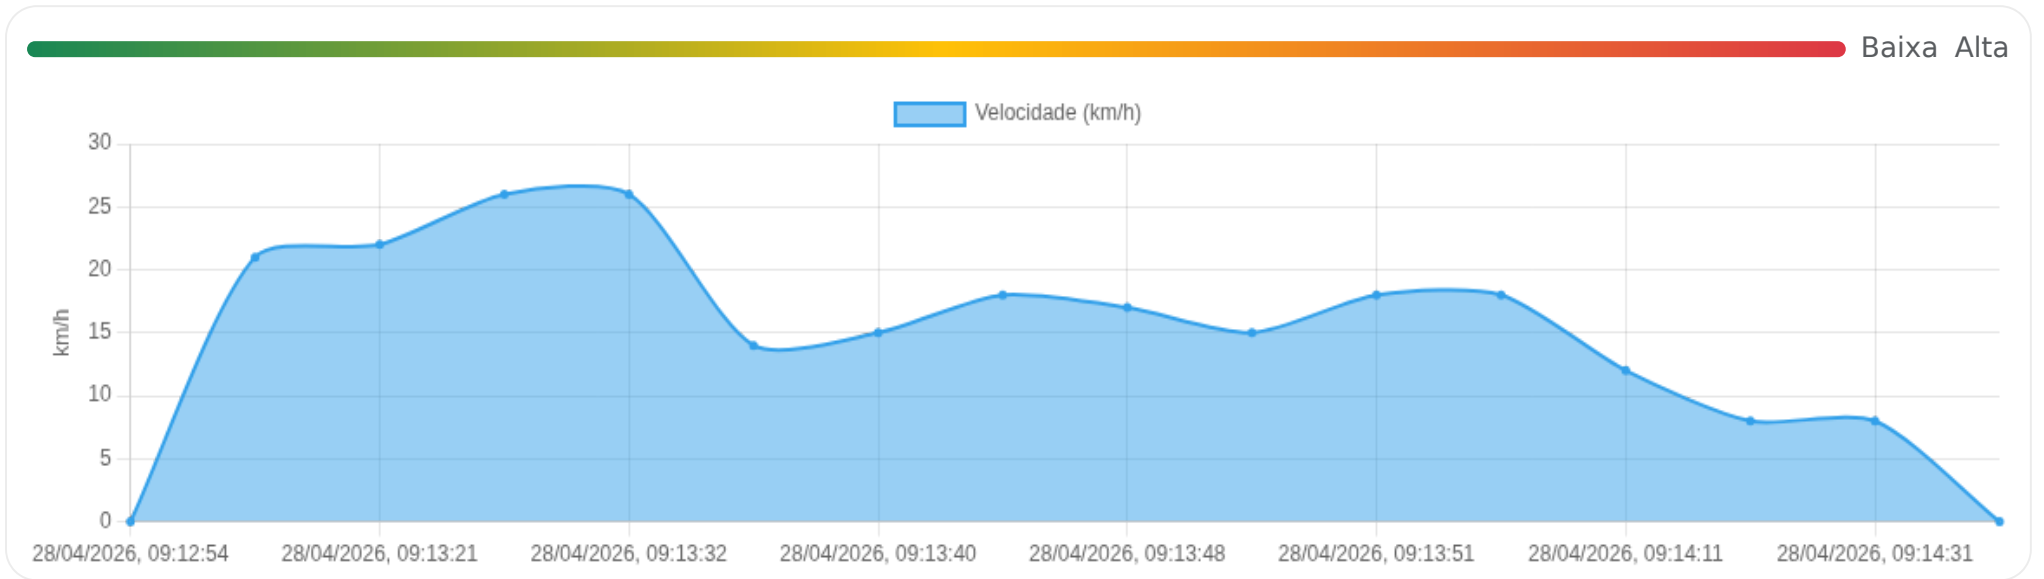

### Ⓜ Paradas

#	Início	Fim	Duração	Endereço	Maps
Nenhuma parada registrada.					

Paradas são detectadas quando o veículo fica parado por um tempo mínimo.

Viagem #6

28/04/2026, 09:12:54 → 28/04/2026, 09:14:32

Distância: 0.35 km

Duração: 1m

Movendo: 1m 28s

Parado: 1s

Vel. Máx: 26 km/h

**Início:** 28/04/2026, 09:12:54 **Fim:** 28/04/2026, 09:14:32 **Duração:** 1m **Distância:** 0.35 km **Vel. Máx:** 26 km/h

► **Partida:** Rua Paranapanema, Sumarezinho, Ribeirão Preto, São Paulo

■ **Chegada:** Rua Antônio Gual, Sumarezinho, Ribeirão Preto, São Paulo

☰ **Posições**

Tabela completa da viagem.

Data/Hora	Vel. (km/h)	Lat/Lon	Endereço	Link
28/04/2026, 09:12:54	0	-21.16010, -47.83429	Rua Paranapanema, Sumarezinho, Ribeirão Preto, São Paulo	Abrir
28/04/2026, 09:13:20	21	-21.15993, -47.83447	—	Abrir
28/04/2026, 09:13:21	22	-21.15988, -47.83448	—	Abrir
28/04/2026, 09:13:22	26	-21.15982, -47.83446	—	Abrir
28/04/2026, 09:13:32	26	-21.15982, -47.83446	—	Abrir
28/04/2026, 09:13:38	14	-21.15908, -47.83376	—	Abrir
28/04/2026, 09:13:40	15	-21.15906, -47.83368	—	Abrir
28/04/2026, 09:13:41	18	-21.15907, -47.83364	—	Abrir
28/04/2026, 09:13:48	17	-21.15932, -47.83335	—	Abrir
28/04/2026, 09:13:50	15	-21.15939, -47.83332	—	Abrir
28/04/2026, 09:13:51	18	-21.15947, -47.83336	—	Abrir
28/04/2026, 09:13:52	18	-21.15947, -47.83336	—	Abrir
28/04/2026, 09:14:11	12	-21.16017, -47.83400	—	Abrir
28/04/2026, 09:14:22	8	-21.16029, -47.83414	—	Abrir
28/04/2026, 09:14:31	8	-21.16029, -47.83414	—	Abrir
28/04/2026, 09:14:32	0	-21.16033, -47.83417	Rua Antônio Gual, Sumarezinho, Ribeirão Preto, São Paulo	Abrir

## Ⓜ Paradas

#	Início	Fim	Duração	Endereço	Maps
1	28/04/2026, 09:14:32	28/04/2026, 09:24:28	9m 56s	Rua Antônio Gual, Sumarezinho, Ribeirão Preto, São Paulo	Abrir

Paradas são detectadas quando o veículo fica parado por um tempo mínimo.