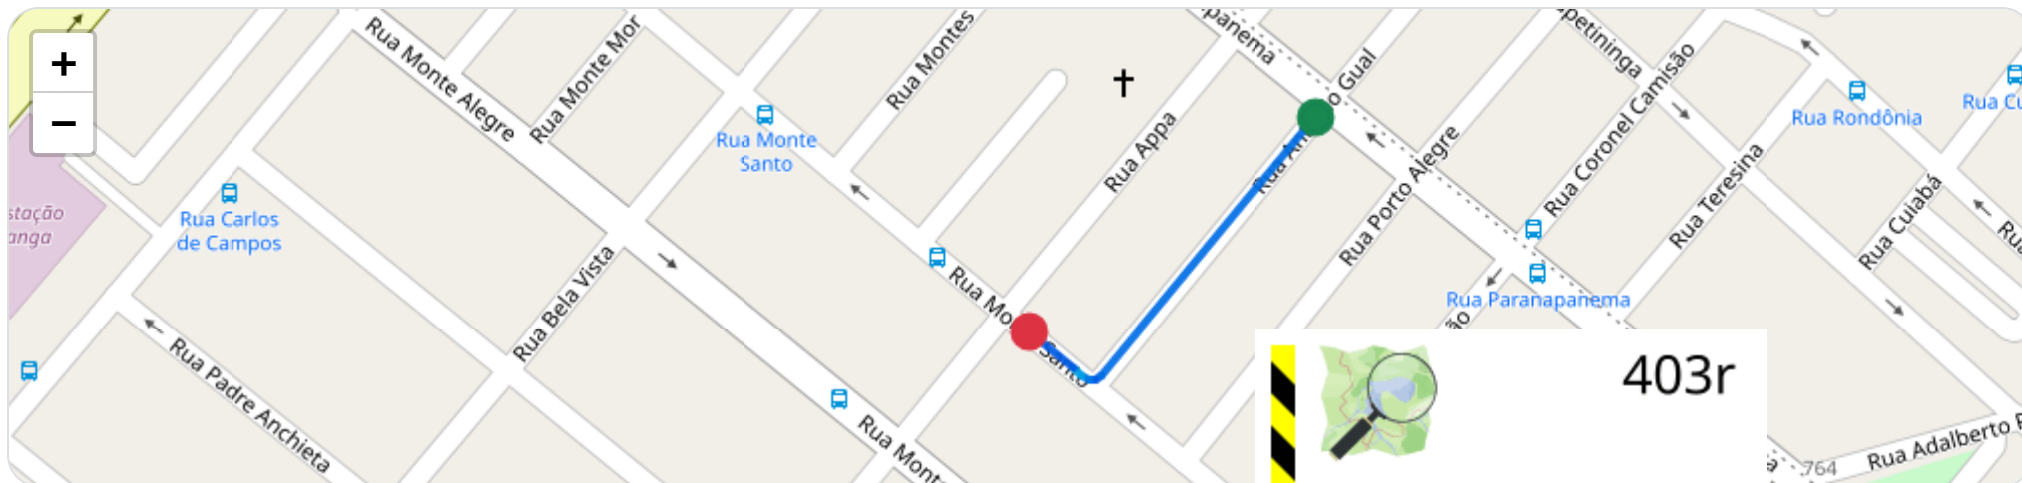

### ☰ Posições

Tabela completa da viagem.

Data/Hora	Vel. (km/h)	Lat/Lon	Endereço	Link
28/04/2026, 08:17:57	0	-21.16031, -47.83400	Rua Paranapanema, Sumarezinho, Ribeirão Preto, São Paulo	Abrir
28/04/2026, 08:18:11	10	-21.16029, -47.83413	—	Abrir
28/04/2026, 08:18:23	0	-21.16031, -47.83417	Rua Antônio Gual, Sumarezinho, Ribeirão Preto, São Paulo	Abrir

## Ⓜ Paradas

#	Início	Fim	Duração	Endereço	Maps
1	28/04/2026, 08:18:23	28/04/2026, 08:25:47	<b>7m 24s</b>	Rua Antônio Gual, Sumarezinho, Ribeirão Preto, São Paulo	Abrir

Paradas são detectadas quando o veículo fica parado por um tempo mínimo.

► **Partida:** Rua Antônio Gual, Sumarezinho, Ribeirão Preto, São Paulo

■ **Chegada:** Rua Monte Santo, Sumarezinho, Ribeirão Preto, São Paulo

☰ **Posições**

Tabela completa da viagem.

Data/Hora	Vel. (km/h)	Lat/Lon	Endereço	Link
28/04/2026, 08:25:47	0	-21.16030, -47.83415	Rua Antônio Gual, Sumarezinho, Ribeirão Preto, São Paulo	Abrir
28/04/2026, 08:26:07	11	-21.16033, -47.83419	—	Abrir
28/04/2026, 08:26:34	18	-21.16159, -47.83530	—	Abrir
28/04/2026, 08:26:35	11	-21.16161, -47.83533	—	Abrir
28/04/2026, 08:26:36	14	-21.16161, -47.83536	—	Abrir
28/04/2026, 08:26:37	19	-21.16159, -47.83540	—	Abrir
28/04/2026, 08:26:38	24	-21.16155, -47.83544	—	Abrir
28/04/2026, 08:27:07	0	-21.16137, -47.83568	Rua Monte Santo, Sumarezinho, Ribeirão Preto, São Paulo	Abrir

## ⓘ Paradas

#	Início	Fim	Duração	Endereço	Maps
1	28/04/2026, 08:27:07	28/04/2026, 08:31:36	4m 29s	Rua Monte Santo, Sumarezinho, Ribeirão Preto, São Paulo	Abrir

Paradas são detectadas quando o veículo fica parado por um tempo mínimo.