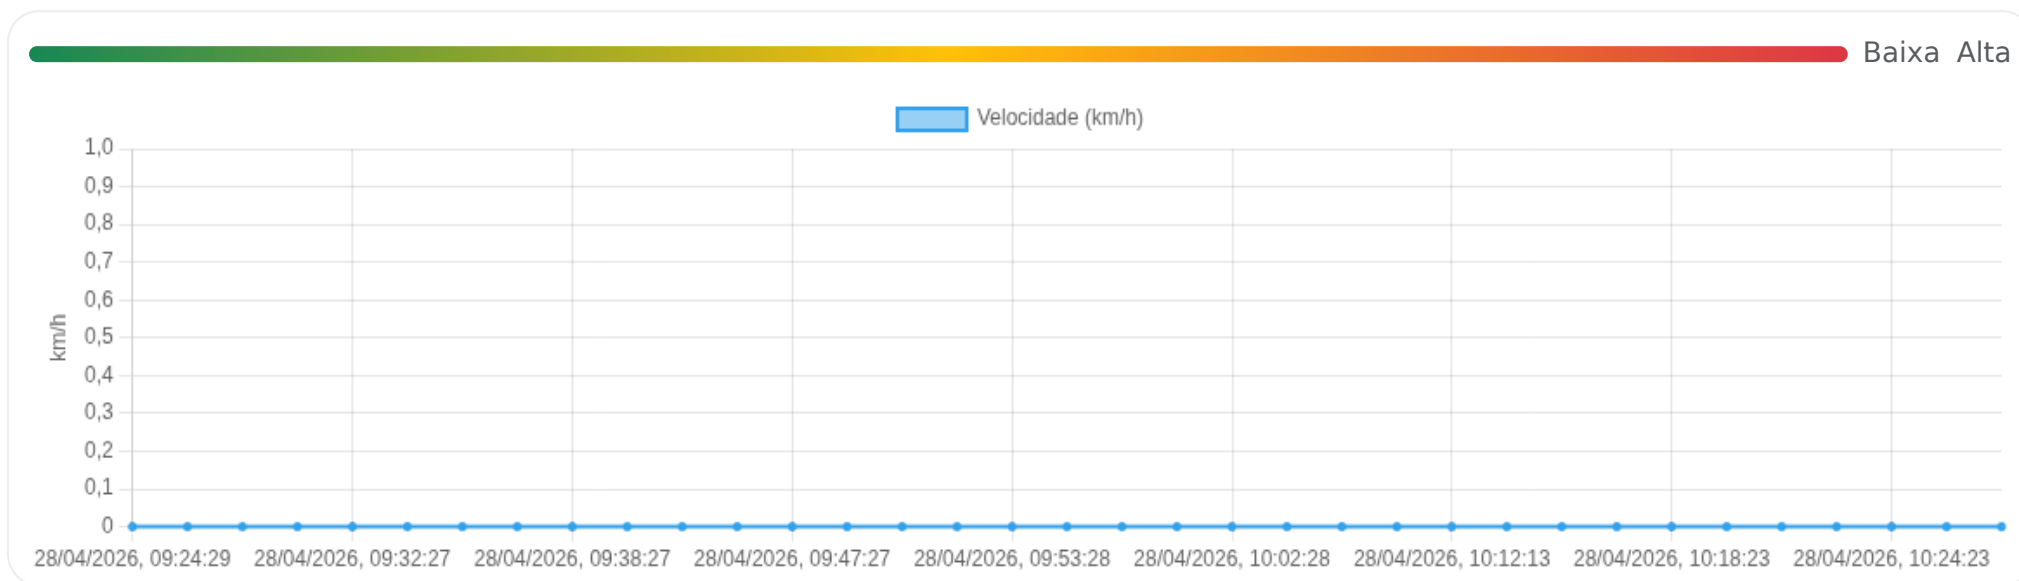

+

-

† Casa R

403r

Access blocked

Referer is required by tile usage policy of OpenStreetMap's volunteer-run servers: osm.wiki/Blocked

Cinema

1000

Rua Port...

Rua Pa...

☰ **Posições**

Tabela completa da viagem.

Data/Hora	Vel. (km/h)	Lat/Lon	Endereço	Link
28/04/2026, 09:24:29	0	-21.16033, -47.83417	Rua Antônio Gual, Sumarezinho, Ribeirão Preto, São Paulo	Abrir
28/04/2026, 09:26:27	0	-21.16033, -47.83417	Rua Antônio Gual, Sumarezinho, Ribeirão Preto, São Paulo	Abrir
28/04/2026, 09:28:07	0	-21.16033, -47.83417	Rua Antônio Gual, Sumarezinho, Ribeirão Preto, São Paulo	Abrir
28/04/2026, 09:29:27	0	-21.16033, -47.83417	Rua Antônio Gual, Sumarezinho, Ribeirão Preto, São Paulo	Abrir
28/04/2026, 09:32:27	0	-21.16033, -47.83417	Rua Antônio Gual, Sumarezinho, Ribeirão Preto, São Paulo	Abrir
28/04/2026, 09:33:07	0	-21.16033, -47.83417	Rua Antônio Gual, Sumarezinho, Ribeirão Preto, São Paulo	Abrir
28/04/2026, 09:35:27	0	-21.16033, -47.83417	Rua Antônio Gual, Sumarezinho, Ribeirão Preto, São Paulo	Abrir
28/04/2026, 09:38:07	0	-21.16033, -47.83417	Rua Antônio Gual, Sumarezinho, Ribeirão Preto, São Paulo	Abrir
28/04/2026, 09:38:27	0	-21.16033, -47.83417	Rua Antônio Gual, Sumarezinho, Ribeirão Preto, São Paulo	Abrir
28/04/2026, 09:41:27	0	-21.16033, -47.83417	Rua Antônio Gual, Sumarezinho, Ribeirão Preto, São Paulo	Abrir
28/04/2026, 09:43:07	0	-21.16033, -47.83417	Rua Antônio Gual, Sumarezinho, Ribeirão Preto, São Paulo	Abrir
28/04/2026, 09:44:27	0	-21.16033, -47.83417	Rua Antônio Gual, Sumarezinho, Ribeirão Preto, São Paulo	Abrir
28/04/2026, 09:47:27	0	-21.16033, -47.83417	Rua Antônio Gual, Sumarezinho, Ribeirão Preto, São Paulo	Abrir
28/04/2026, 09:48:07	0	-21.16033, -47.83417	Rua Antônio Gual, Sumarezinho, Ribeirão Preto, São Paulo	Abrir
28/04/2026, 09:50:28	0	-21.16033, -47.83417	Rua Antônio Gual, Sumarezinho, Ribeirão Preto, São Paulo	Abrir
28/04/2026, 09:53:08	0	-21.16033, -47.83417	Rua Antônio Gual, Sumarezinho, Ribeirão Preto, São Paulo	Abrir
28/04/2026, 09:53:28	0	-21.16033, -47.83417	Rua Antônio Gual, Sumarezinho, Ribeirão Preto, São Paulo	Abrir
28/04/2026, 09:56:28	0	-21.16033, -47.83417	Rua Antônio Gual, Sumarezinho, Ribeirão Preto, São Paulo	Abrir
28/04/2026, 09:58:08	0	-21.16033, -47.83417	Rua Antônio Gual, Sumarezinho, Ribeirão Preto, São Paulo	Abrir
28/04/2026, 09:59:28	0	-21.16033, -47.83417	Rua Antônio Gual, Sumarezinho, Ribeirão Preto, São Paulo	Abrir
28/04/2026, 10:02:28	0	-21.16033, -47.83417	Rua Antônio Gual, Sumarezinho, Ribeirão Preto, São Paulo	Abrir
28/04/2026, 10:03:08	0	-21.16033, -47.83417	Rua Antônio Gual, Sumarezinho, Ribeirão Preto, São Paulo	Abrir