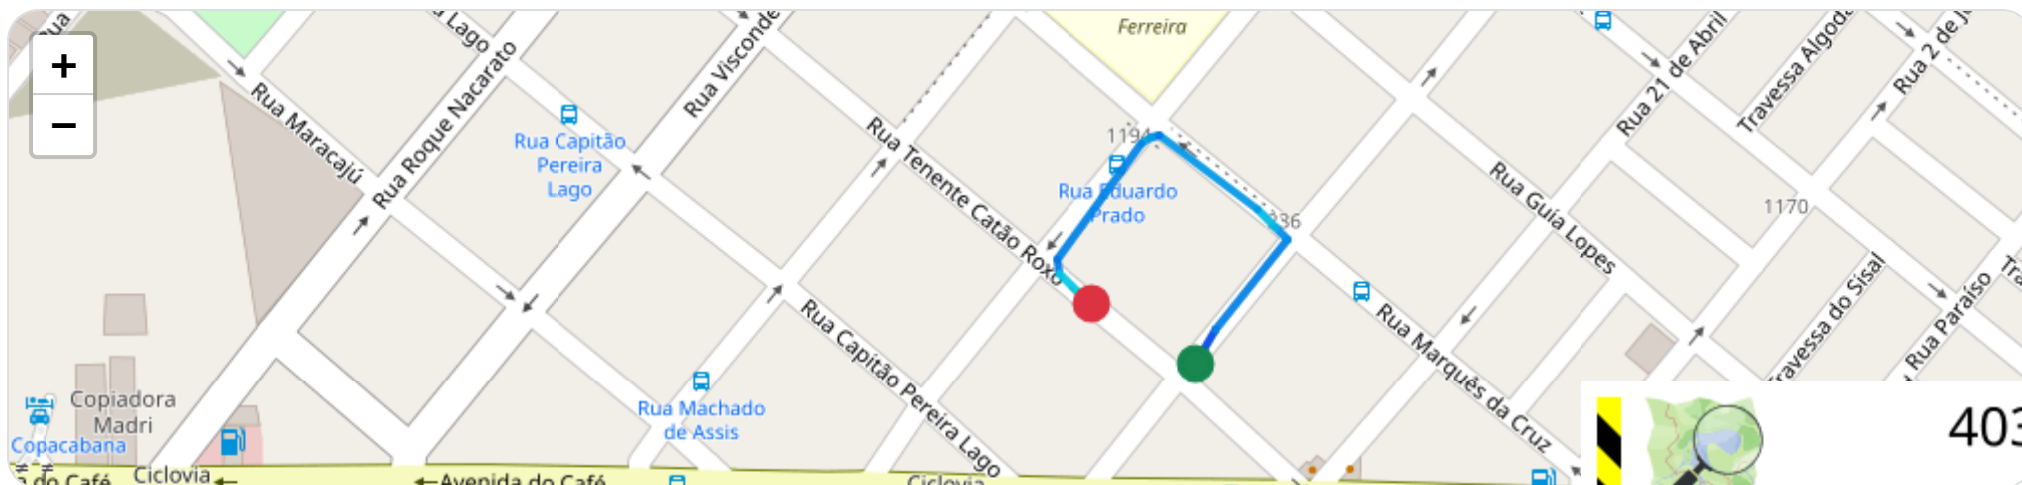

## 📍 Paradas

#	Início	Fim	Duração	Endereço	Maps
1	28/04/2026, 10:40:29	28/04/2026, 11:09:24	<b>28m 55s</b>	Rua Tenente Catão Roxo, Vila Tibério, Ribeirão Preto, São Paulo	<a href="#">Abrir</a>

Paradas são detectadas quando o veículo fica parado por um tempo mínimo.

► **Partida:** Rua Constituição, Vila Tibério, Ribeirão Preto, São Paulo

■ **Chegada:** Rua Tenente Catão Roxo, Vila Tibério, Ribeirão Preto, São Paulo

403

☰ **Posições**

Tabela completa da viagem.

Data/Hora	Vel. (km/h)	Lat/Lon	Endereço	Link
28/04/2026, 11:09:24	0	-21.17408, -47.83105	Rua Constituição, Vila Tibério, Ribeirão Preto, São Paulo	Abrir
28/04/2026, 11:09:35	19	-21.17391, -47.83094	—	Abrir
28/04/2026, 11:09:40	19	-21.17391, -47.83094	—	Abrir
28/04/2026, 11:09:50	14	-21.17346, -47.83056	—	Abrir
28/04/2026, 11:09:52	23	-21.17340, -47.83062	—	Abrir
28/04/2026, 11:09:54	26	-21.17331, -47.83072	—	Abrir
28/04/2026, 11:10:06	14	-21.17294, -47.83124	—	Abrir
28/04/2026, 11:10:07	18	-21.17295, -47.83129	—	Abrir
28/04/2026, 11:10:08	24	-21.17298, -47.83134	—	Abrir
28/04/2026, 11:10:19	11	-21.17355, -47.83179	—	Abrir
28/04/2026, 11:10:21	21	-21.17363, -47.83178	—	Abrir
28/04/2026, 11:10:23	32	-21.17372, -47.83168	—	Abrir
28/04/2026, 11:10:24	32	-21.17377, -47.83161	Rua Tenente Catão Roxo, Vila Tibério, Ribeirão Preto, São Paulo	Abrir