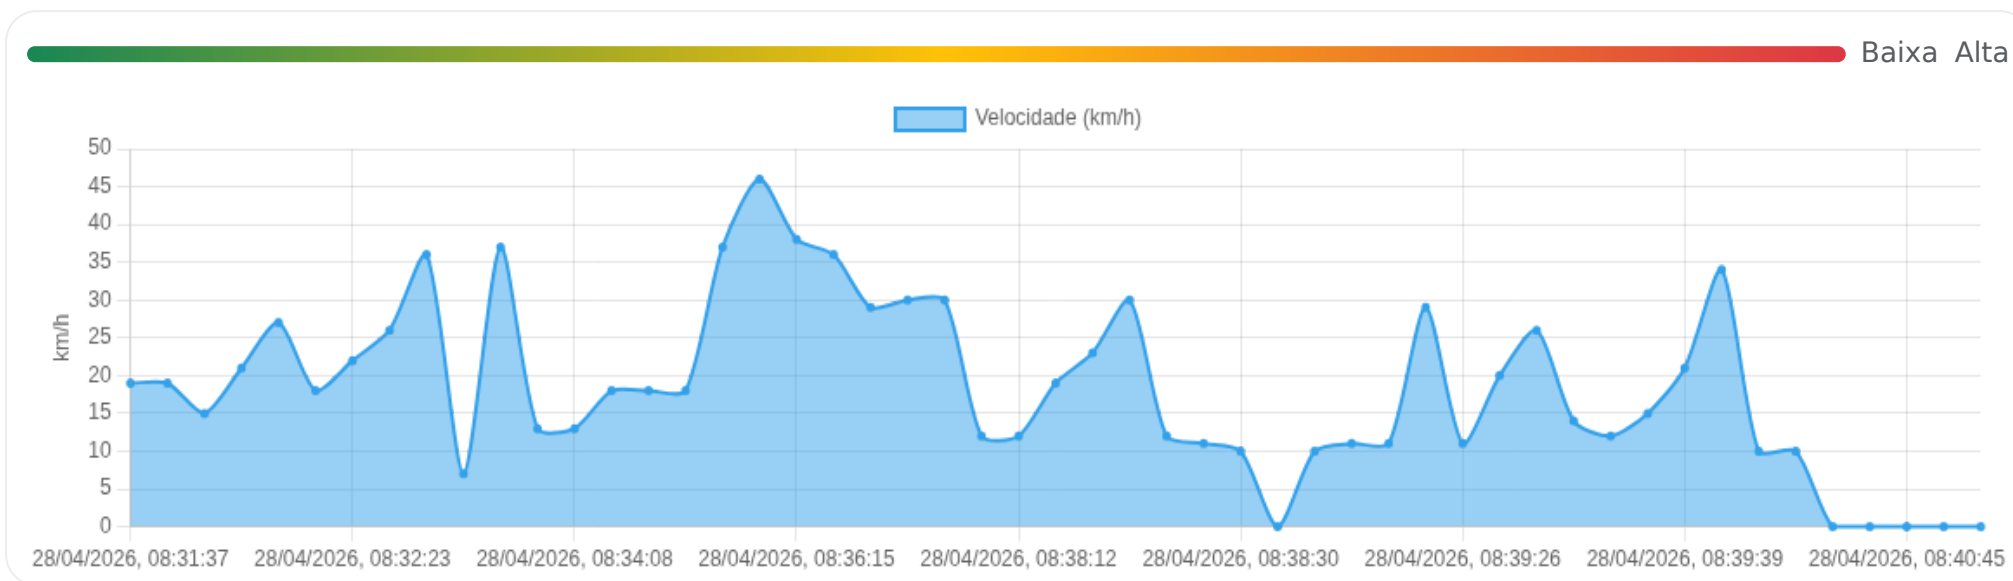

📄 **Viagem #4** 28/04/2026, 08:31:36 → 28/04/2026, 08:41:44

**Distância:** 2.75 km

**Duração:** 10m

**Movendo:** 8m 4s

**Parado:** 1m 9s

**Vel. Máx:** 46 km/h

**Início:** 28/04/2026, 08:31:36 **Fim:** 28/04/2026, 08:41:44 **Duração:** 10m **Distância:** 2.75 km **Vel. Máx:** 46 km/h

▶ **Partida:** Rua Appa, Sumarezinho, Ribeirão Preto, São Paulo

■ **Chegada:** Rua Mato Grosso, Ipiranga, Ribeirão Preto, São Paulo

☰ **Posições**

Tabela completa da viagem.

<b>Data/Hora</b>	<b>Vel. (km/h)</b>	<b>Lat/Lon</b>	<b>Endereço</b>	<b>Link</b>
28/04/2026, 08:31:37	19	-21.15908, -47.83377	Rua Appa, Sumarezinho, Ribeirão Preto, São Paulo	Abrir
28/04/2026, 08:31:47	19	-21.15908, -47.83377	Rua Appa, Sumarezinho, Ribeirão Preto, São Paulo	Abrir
28/04/2026, 08:31:54	15	-21.15862, -47.83344	—	Abrir
28/04/2026, 08:31:55	21	-21.15858, -47.83346	—	Abrir
28/04/2026, 08:32:10	27	-21.15794, -47.83417	—	Abrir
28/04/2026, 08:32:22	18	-21.15718, -47.83505	—	Abrir
28/04/2026, 08:32:23	22	-21.15713, -47.83504	—	Abrir
28/04/2026, 08:32:24	26	-21.15708, -47.83500	—	Abrir
28/04/2026, 08:32:38	36	-21.15629, -47.83431	—	Abrir
28/04/2026, 08:33:08	7	-21.15390, -47.83214	—	Abrir
28/04/2026, 08:33:38	37	-21.15170, -47.83011	—	Abrir
28/04/2026, 08:34:06	13	-21.15033, -47.82887	—	Abrir
28/04/2026, 08:34:08	13	-21.15032, -47.82884	—	Abrir
28/04/2026, 08:34:09	18	-21.15034, -47.82873	—	Abrir
28/04/2026, 08:34:44	18	-21.15034, -47.82873	—	Abrir
28/04/2026, 08:34:55	18	-21.15034, -47.82873	—	Abrir
28/04/2026, 08:35:18	37	-21.15222, -47.82630	—	Abrir
28/04/2026, 08:35:46	46	-21.15313, -47.82512	Rua Maranhão, Ipiranga, Ribeirão Preto, São Paulo	Abrir
28/04/2026, 08:36:15	38	-21.15474, -47.82306	—	Abrir
28/04/2026, 08:36:45	36	-21.15617, -47.82120	—	Abrir
28/04/2026, 08:37:21	29	-21.15739, -47.81964	—	Abrir
28/04/2026, 08:37:45	30	-21.15885, -47.81775	—	Abrir