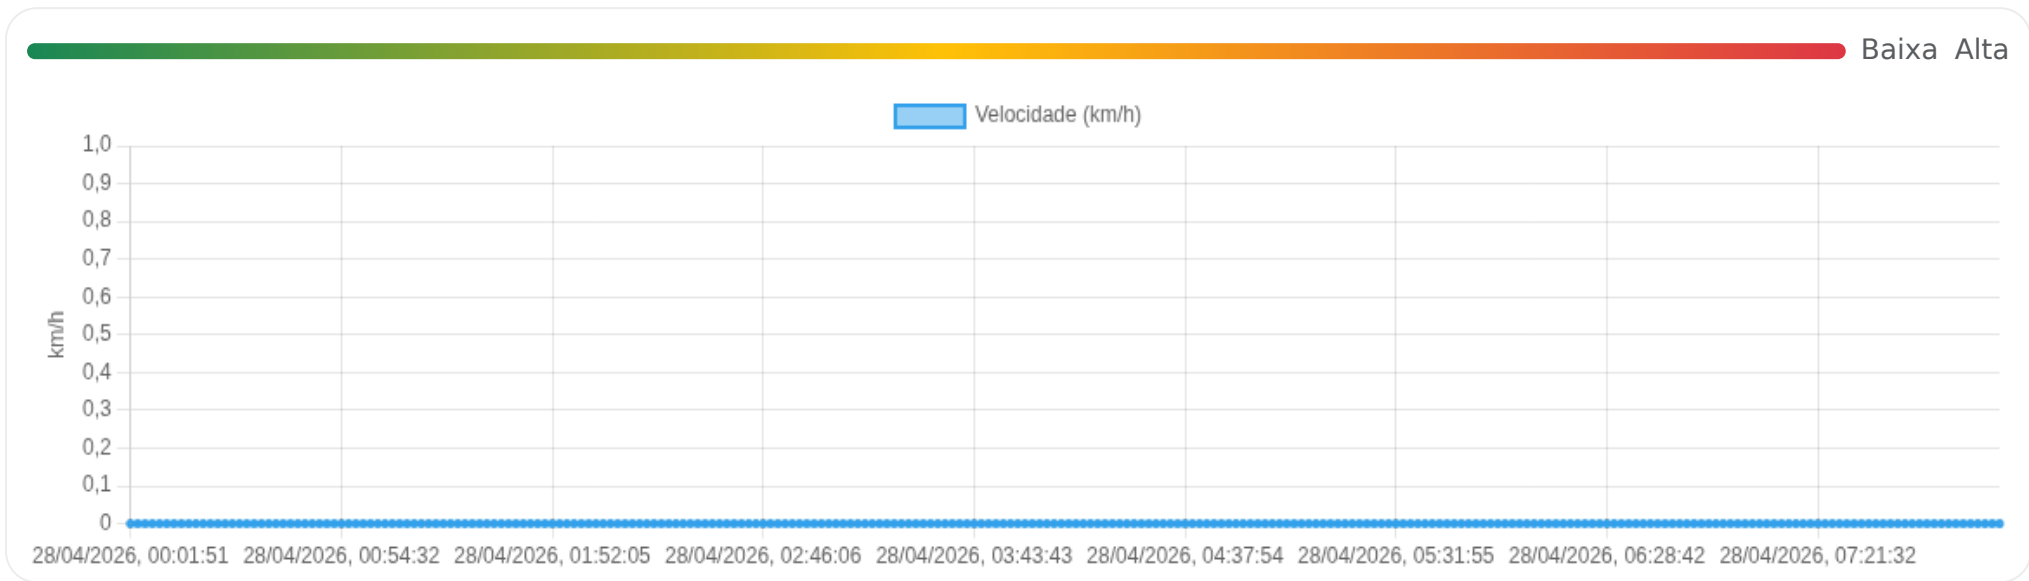

+

-

†
Casa R

403r

Access blocked

Referer is required by tile usage policy of OpenStreetMap's volunteer-run servers:

☰ **Posições**

Tabela completa da viagem.

Data/Hora	Vel. (km/h)	Lat/Lon	Endereço	Link
28/04/2026, 00:01:51	0	-21.16030, -47.83396	Rua Paranapanema, Sumarezinho, Ribeirão Preto, São Paulo	Abrir
28/04/2026, 00:02:07	0	-21.16030, -47.83396	Rua Paranapanema, Sumarezinho, Ribeirão Preto, São Paulo	Abrir
28/04/2026, 00:03:31	0	-21.16030, -47.83396	Rua Paranapanema, Sumarezinho, Ribeirão Preto, São Paulo	Abrir
28/04/2026, 00:06:31	0	-21.16030, -47.83396	Rua Paranapanema, Sumarezinho, Ribeirão Preto, São Paulo	Abrir
28/04/2026, 00:07:07	0	-21.16030, -47.83396	Rua Paranapanema, Sumarezinho, Ribeirão Preto, São Paulo	Abrir
28/04/2026, 00:09:31	0	-21.16030, -47.83396	Rua Paranapanema, Sumarezinho, Ribeirão Preto, São Paulo	Abrir
28/04/2026, 00:12:07	0	-21.16030, -47.83396	Rua Paranapanema, Sumarezinho, Ribeirão Preto, São Paulo	Abrir
28/04/2026, 00:12:31	0	-21.16030, -47.83396	Rua Paranapanema, Sumarezinho, Ribeirão Preto, São Paulo	Abrir
28/04/2026, 00:15:31	0	-21.16030, -47.83396	Rua Paranapanema, Sumarezinho, Ribeirão Preto, São Paulo	Abrir
28/04/2026, 00:17:07	0	-21.16030, -47.83396	Rua Paranapanema, Sumarezinho, Ribeirão Preto, São Paulo	Abrir
28/04/2026, 00:18:31	0	-21.16030, -47.83396	Rua Paranapanema, Sumarezinho, Ribeirão Preto, São Paulo	Abrir
28/04/2026, 00:21:32	0	-21.16030, -47.83396	Rua Paranapanema, Sumarezinho, Ribeirão Preto, São Paulo	Abrir
28/04/2026, 00:22:08	0	-21.16030, -47.83396	Rua Paranapanema, Sumarezinho, Ribeirão Preto, São Paulo	Abrir
28/04/2026, 00:24:32	0	-21.16030, -47.83396	Rua Paranapanema, Sumarezinho, Ribeirão Preto, São Paulo	Abrir
28/04/2026, 00:27:08	0	-21.16030, -47.83396	Rua Paranapanema, Sumarezinho, Ribeirão Preto, São Paulo	Abrir
28/04/2026, 00:27:32	0	-21.16030, -47.83396	Rua Paranapanema, Sumarezinho, Ribeirão Preto, São Paulo	Abrir
28/04/2026, 00:30:32	0	-21.16030, -47.83396	Rua Paranapanema, Sumarezinho, Ribeirão Preto, São Paulo	Abrir
28/04/2026, 00:32:08	0	-21.16030, -47.83396	Rua Paranapanema, Sumarezinho, Ribeirão Preto, São Paulo	Abrir
28/04/2026, 00:33:32	0	-21.16030, -47.83396	Rua Paranapanema, Sumarezinho, Ribeirão Preto, São Paulo	Abrir
28/04/2026, 00:36:32	0	-21.16030, -47.83396	Rua Paranapanema, Sumarezinho, Ribeirão Preto, São Paulo	Abrir
28/04/2026, 00:37:08	0	-21.16030, -47.83396	Rua Paranapanema, Sumarezinho, Ribeirão Preto, São Paulo	Abrir
28/04/2026, 00:39:32	0	-21.16030, -47.83396	Rua Paranapanema, Sumarezinho, Ribeirão Preto, São Paulo	Abrir