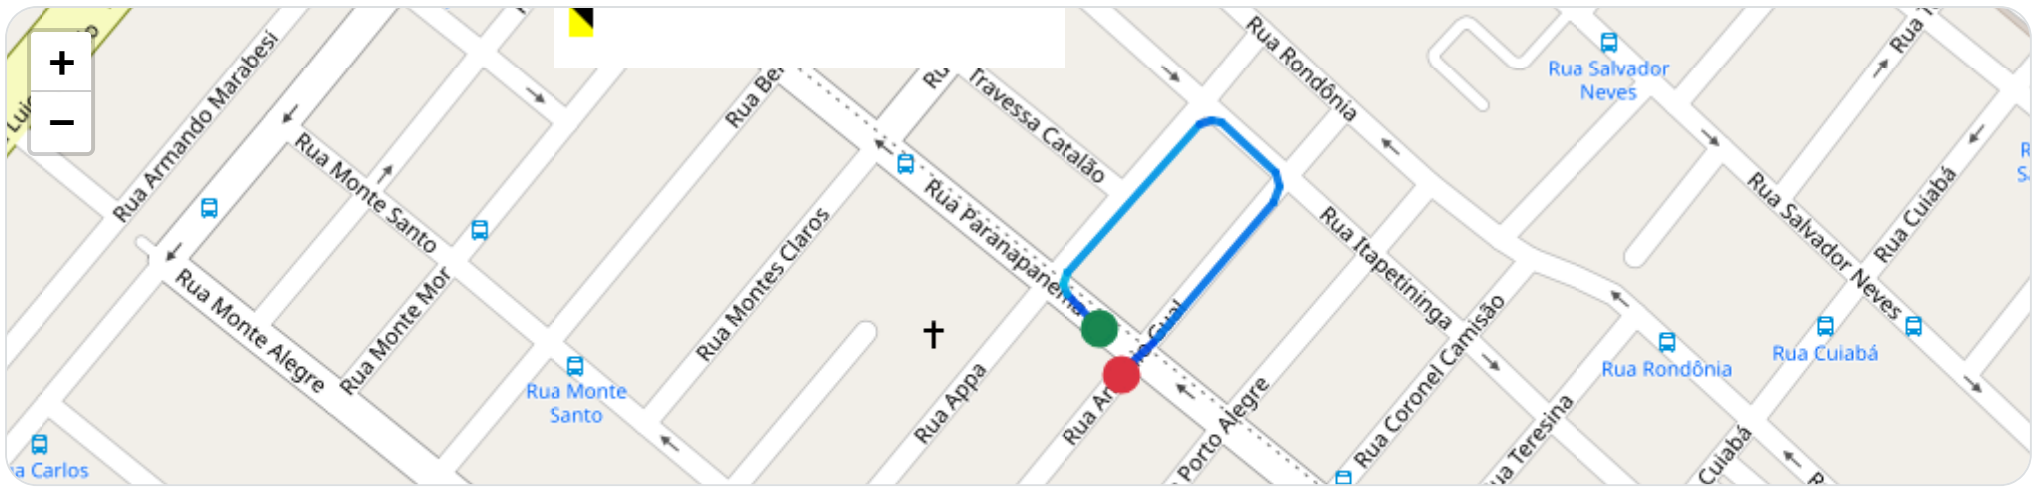

Distância: 0.35 km

Duração: 1m

Movendo: 1m 28s

Parado: 1s

Vel. Máx: 26 km/h

**Início:** 28/04/2026, 09:12:54 **Fim:** 28/04/2026, 09:14:32 **Duração:** 1m **Distância:** 0.35 km **Vel. Máx:** 26 km/h

► **Partida:** Rua Paranapanema, Sumarezinho, Ribeirão Preto, São Paulo

■ **Chegada:** Rua Antônio Gual, Sumarezinho, Ribeirão Preto, São Paulo

☰ **Posições**

Tabela completa da viagem.

Data/Hora	Vel. (km/h)	Lat/Lon	Endereço	Link
28/04/2026, 09:12:54	0	-21.16010, -47.83429	Rua Paranapanema, Sumarezinho, Ribeirão Preto, São Paulo	Abrir
28/04/2026, 09:13:20	21	-21.15993, -47.83447	—	Abrir
28/04/2026, 09:13:21	22	-21.15988, -47.83448	—	Abrir
28/04/2026, 09:13:22	26	-21.15982, -47.83446	—	Abrir
28/04/2026, 09:13:32	26	-21.15982, -47.83446	—	Abrir
28/04/2026, 09:13:38	14	-21.15908, -47.83376	—	Abrir
28/04/2026, 09:13:40	15	-21.15906, -47.83368	—	Abrir
28/04/2026, 09:13:41	18	-21.15907, -47.83364	—	Abrir
28/04/2026, 09:13:48	17	-21.15932, -47.83335	—	Abrir
28/04/2026, 09:13:50	15	-21.15939, -47.83332	—	Abrir
28/04/2026, 09:13:51	18	-21.15947, -47.83336	—	Abrir
28/04/2026, 09:13:52	18	-21.15947, -47.83336	—	Abrir
28/04/2026, 09:14:11	12	-21.16017, -47.83400	—	Abrir
28/04/2026, 09:14:22	8	-21.16029, -47.83414	—	Abrir
28/04/2026, 09:14:31	8	-21.16029, -47.83414	—	Abrir
28/04/2026, 09:14:32	0	-21.16033, -47.83417	Rua Antônio Gual, Sumarezinho, Ribeirão Preto, São Paulo	Abrir

## Ⓜ Paradas

#	Início	Fim	Duração	Endereço	Maps
1	28/04/2026, 09:14:32	28/04/2026, 09:24:28	9m 56s	Rua Antônio Gual, Sumarezinho, Ribeirão Preto, São Paulo	Abrir

Paradas são detectadas quando o veículo fica parado por um tempo mínimo.

► **Partida:** Rua Antônio Gual, Sumarezinho, Ribeirão Preto, São Paulo

■ **Chegada:** Rua Antônio Gual, Sumarezinho, Ribeirão Preto, São Paulo

+

-

† Casa R

403r

**Access blocked**

Referer is required by tile usage policy of OpenStreetMap's volunteer-run servers: [osm.wiki/Blocked](https://osm.wiki/Blocked)