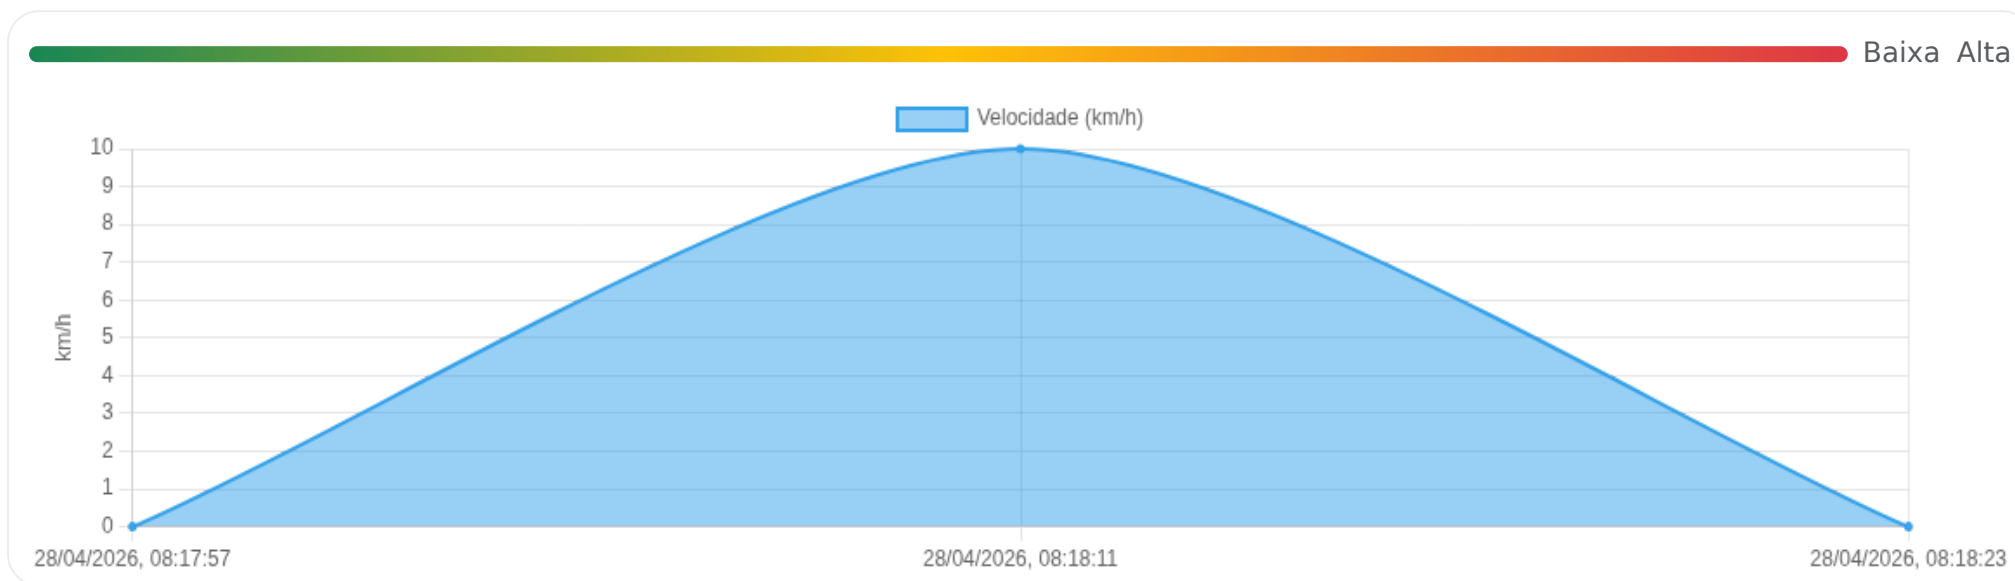

**Início:** 28/04/2026, 08:17:57 **Fim:** 28/04/2026, 08:18:23 **Duração:** 0m **Distância:** 0.02 km **Vel. Máx:** 10 km/h

► **Partida:** Rua Paranapanema, Sumarezinho, Ribeirão Preto, São Paulo

■ **Chegada:** Rua Antônio Gual, Sumarezinho, Ribeirão Preto, São Paulo

### ☰ Posições

Tabela completa da viagem.

Data/Hora	Vel. (km/h)	Lat/Lon	Endereço	Link
28/04/2026, 08:17:57	0	-21.16031, -47.83400	Rua Paranapanema, Sumarezinho, Ribeirão Preto, São Paulo	Abrir
28/04/2026, 08:18:11	10	-21.16029, -47.83413	—	Abrir
28/04/2026, 08:18:23	0	-21.16031, -47.83417	Rua Antônio Gual, Sumarezinho, Ribeirão Preto, São Paulo	Abrir